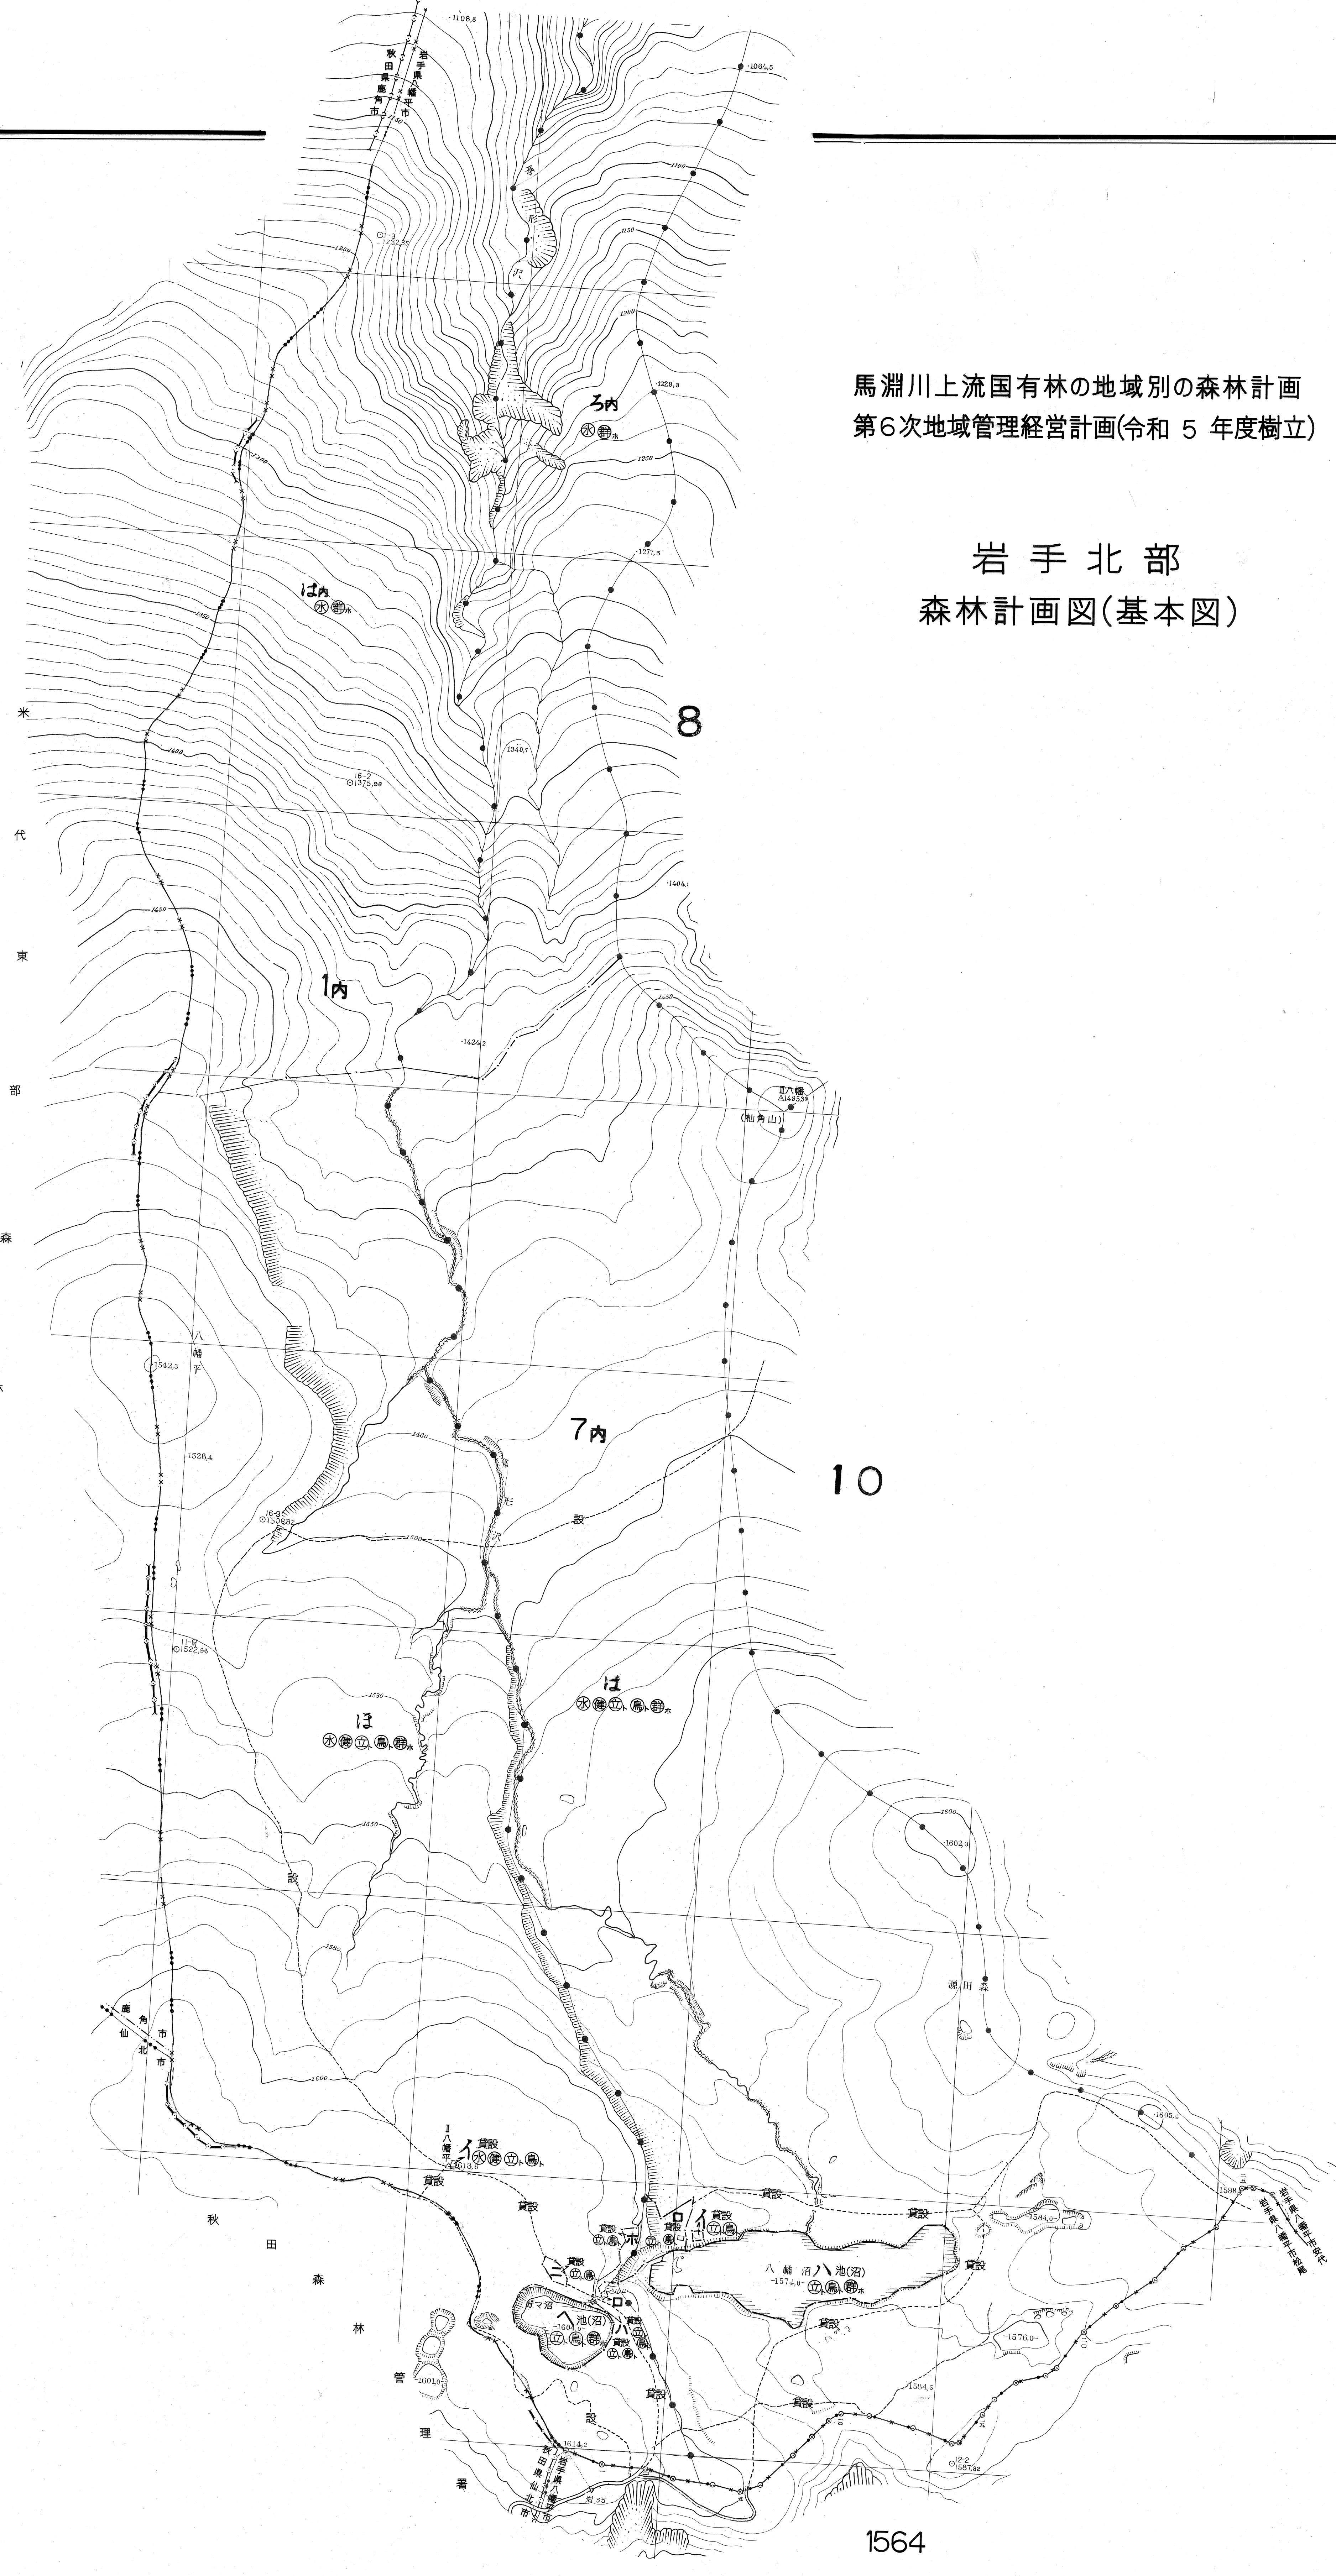

図添表小葉 1内.7内

馬淵川上流国有林の地域別の森林計画
第6次地域管理経営計画(令和5年度樹立)

岩手北部
森林計画図(基本図)

図添表小葉 1内.7内