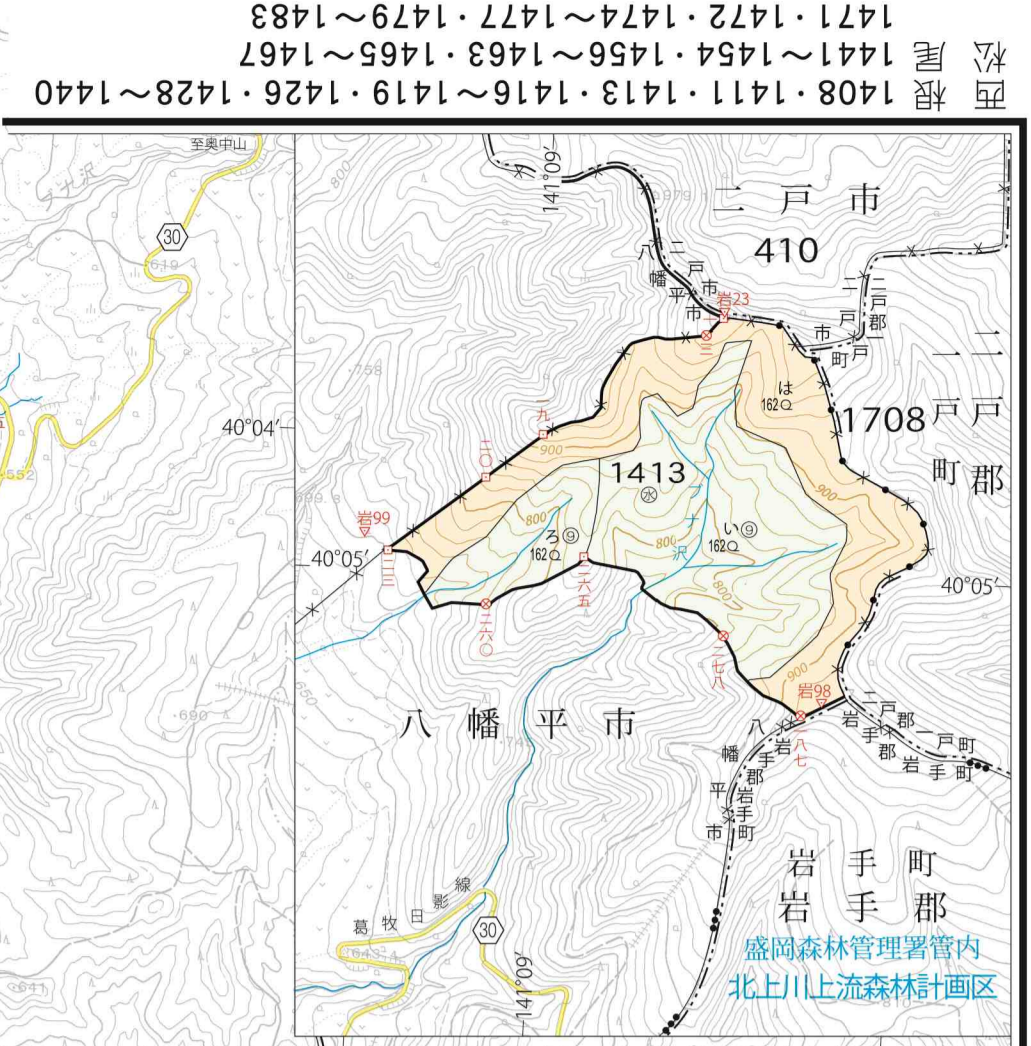

馬淵川上流森林計画区 岩手北部森林管理署 第6次国有林野施業実施計画図

面積 52,990.92ha
6片の内第5片

注：林班番号の下の記号は、その林班の全小班に共通する。

令和5年度策定計画国有林野施業実施計画図林齢早見表

Table with 4 columns: 林班番号 (Forest Class No.), 林齢 (Age), 面積 (Area), and 備考 (Remarks). It provides detailed age distribution data for various forest classes.

Table with 4 columns: 林班番号 (Forest Class No.), 林種 (Forest Type), 面積 (Area), and 備考 (Remarks). It lists specific forest types and their corresponding areas.

令和5年度
策定
禁複製
岩手北部森林管理署
林野管理課