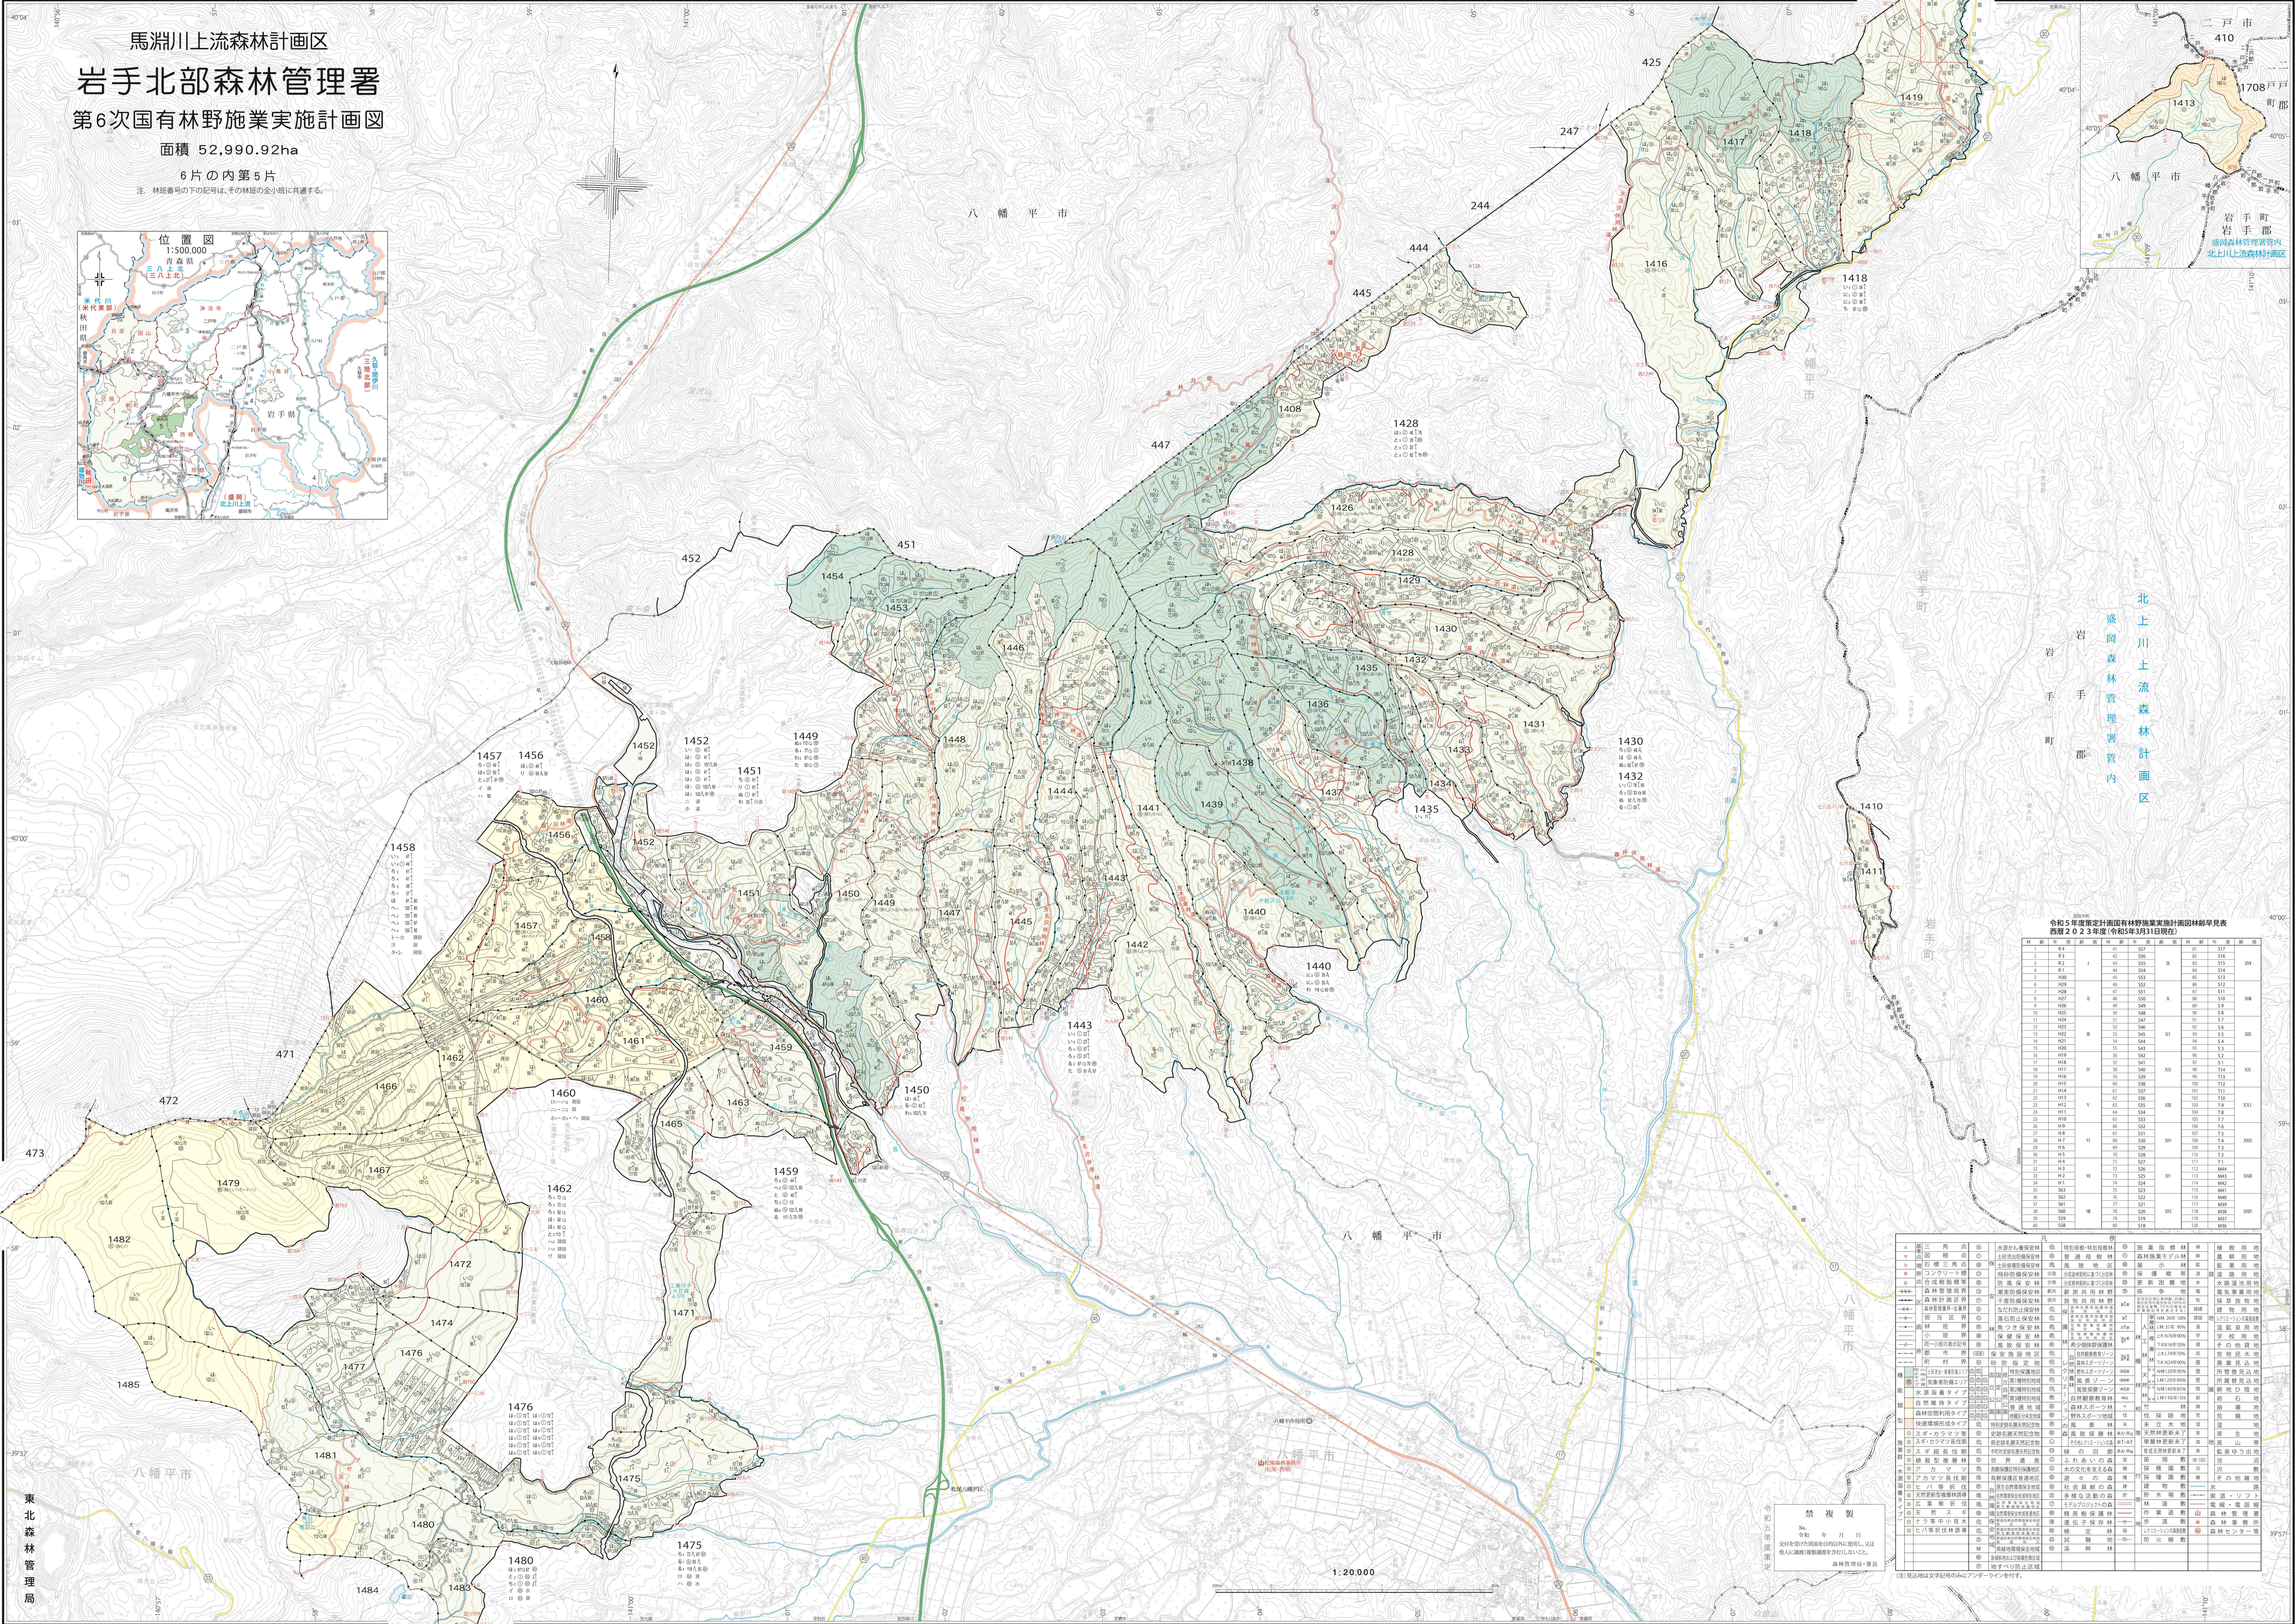

馬淵川上流森林計画区 岩手北部森林管理署 第6次国有林野施業実施計画図

面積 52,990.92ha
6片の内第5片

注：林班番号の下の記号は、その林班の全小班に共通する。

令和5年度策定計画国有林野施業実施計画図林齢早見表

Table with 4 columns: 林班番号 (Forest Class No.), 林齢 (Age), 面積 (Area), and 備考 (Remarks). It provides detailed age distribution data for various forest classes.

Table with 4 columns: 林班番号 (Forest Class No.), 林種 (Forest Type), 面積 (Area), and 備考 (Remarks). It lists specific forest types and their corresponding areas.

令和5年度
策定
禁複製
岩手北部森林管理署
林野管理課