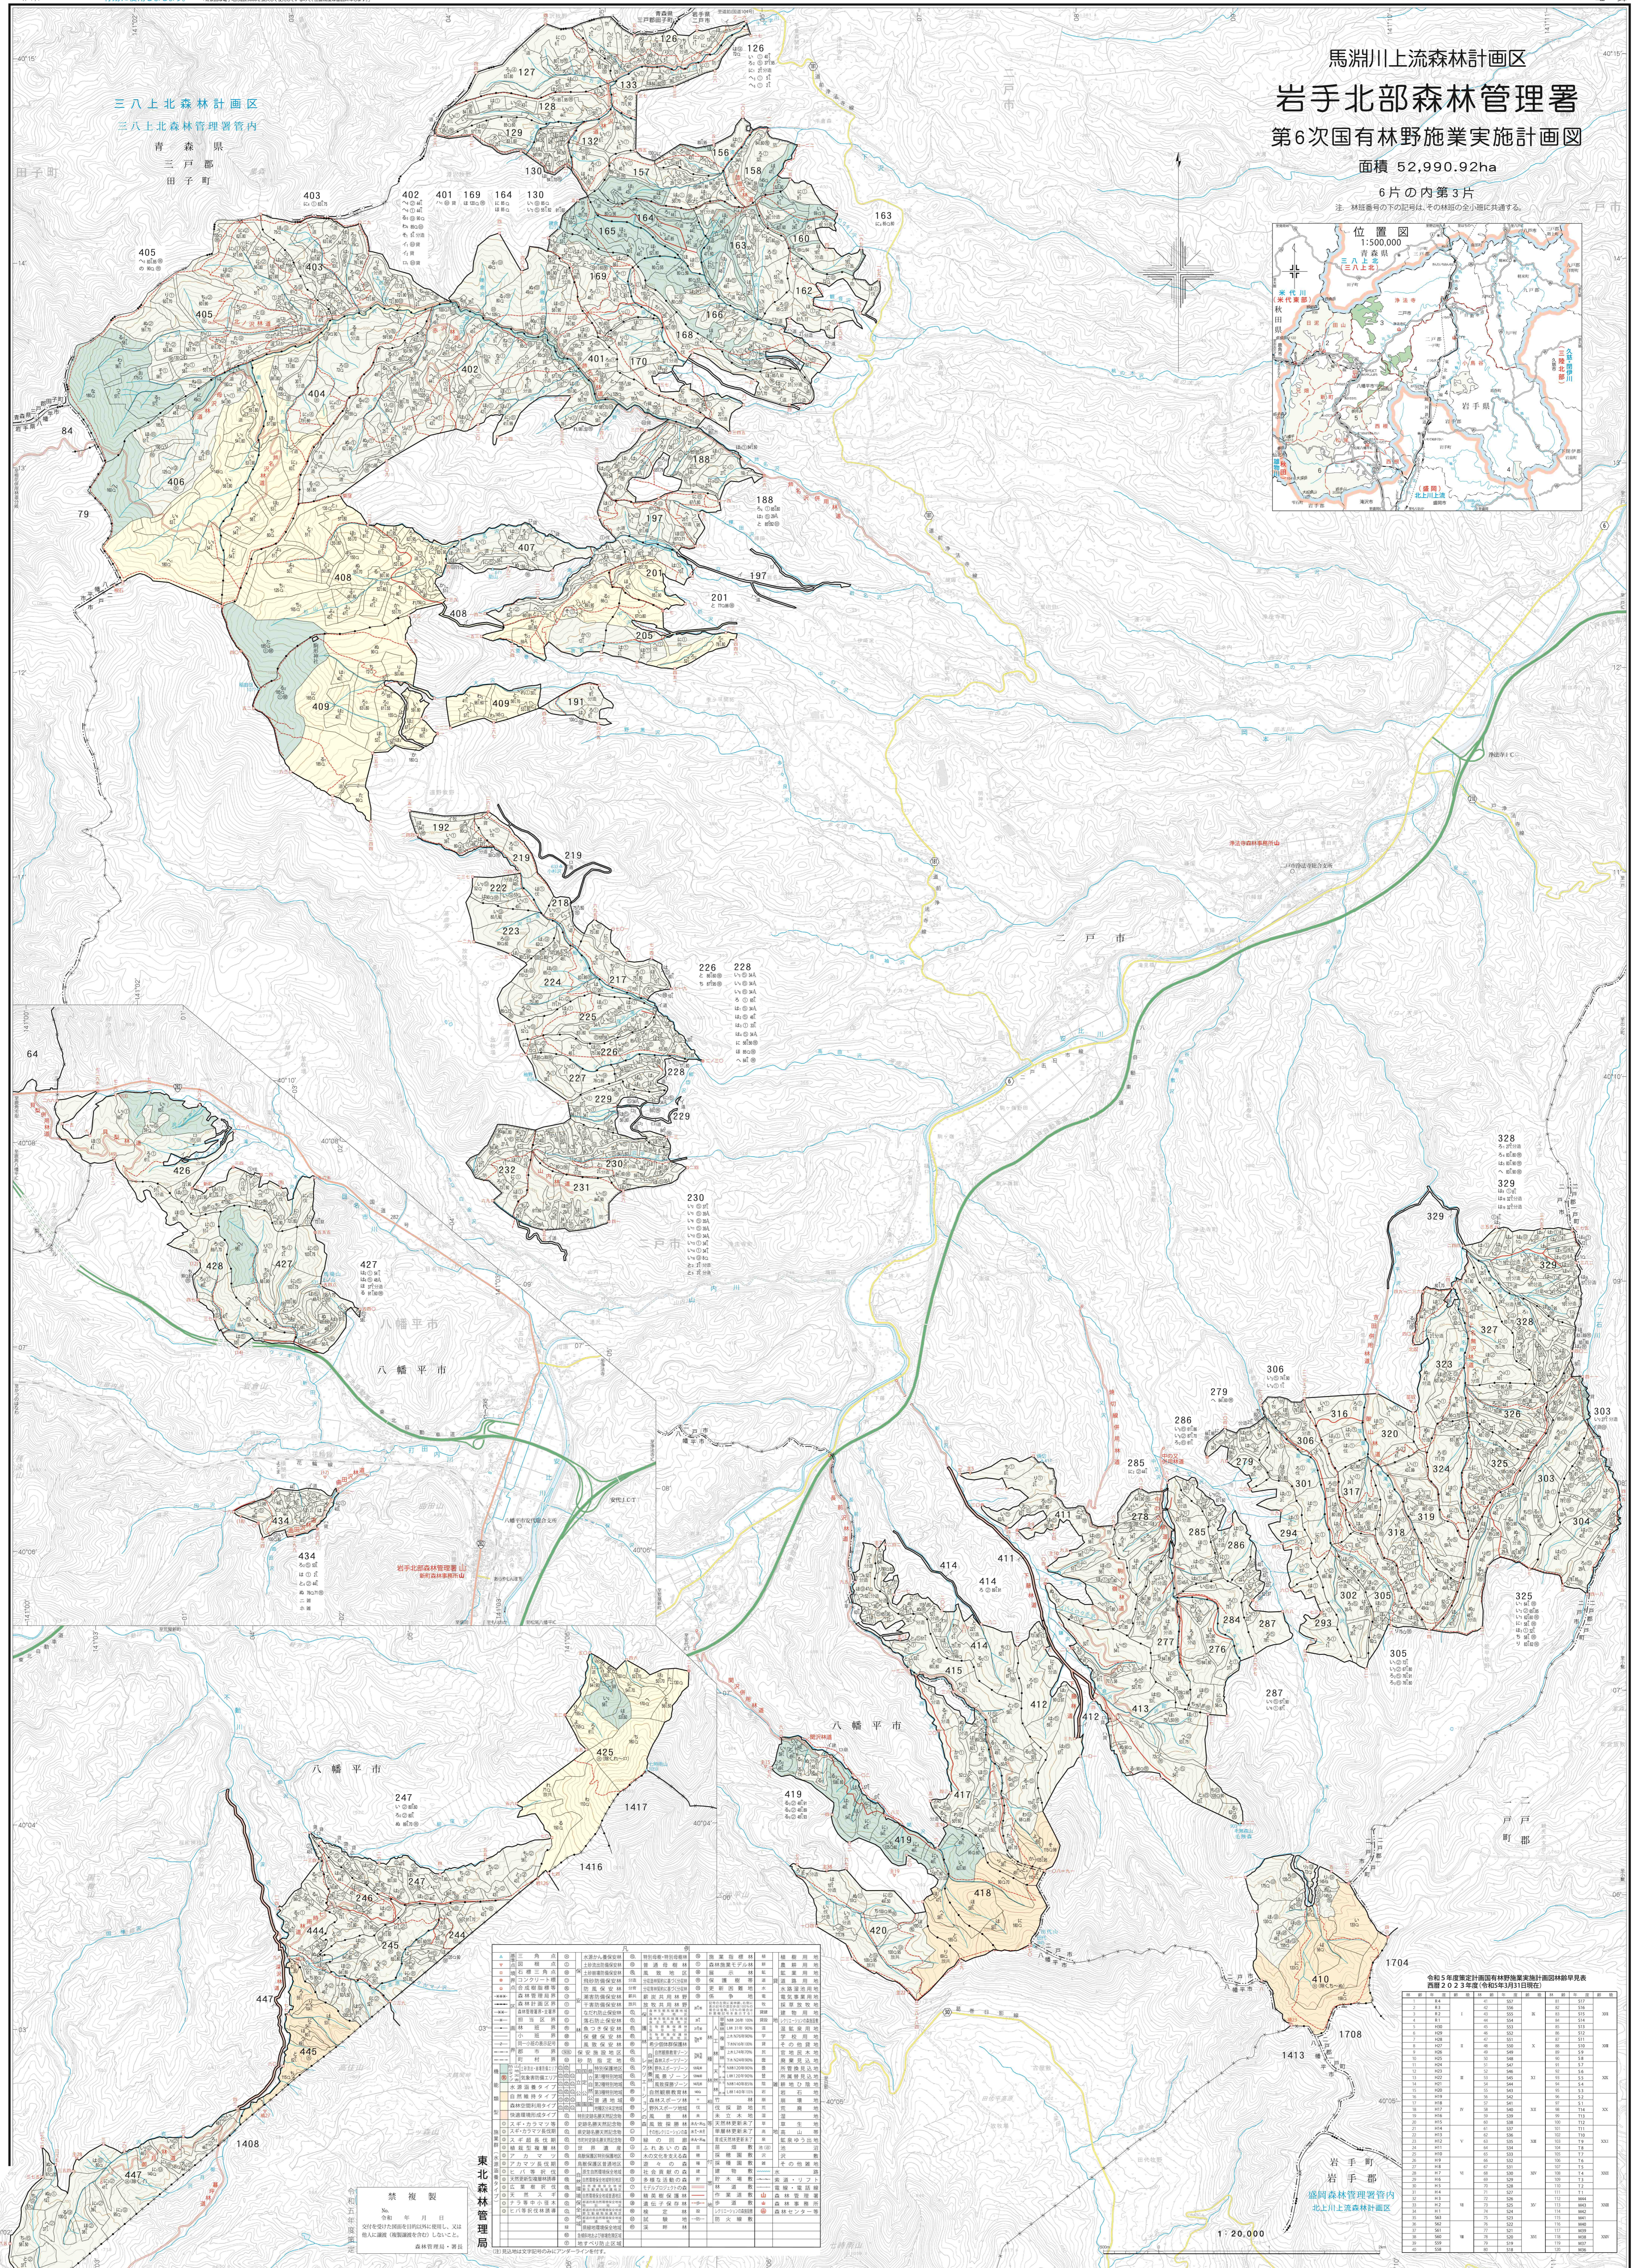

馬淵川上流森林計画区
岩手北部森林管理署
第6次国有林野施業実施計画図
面積 52,990.92ha
6片の内第3片

東北森林管理局

片番号	片名	面積 (ha)	林種	樹種	備考
126
130
164
201
226
228
300
400
420
440

令和5年度策定計画国有林野施業実施計画図林種早見表
西暦2023年度(令和5年3月31日現在)

片番号	林種	面積 (ha)	樹種	備考
126
130
164
201
226
228
300
400
420
440