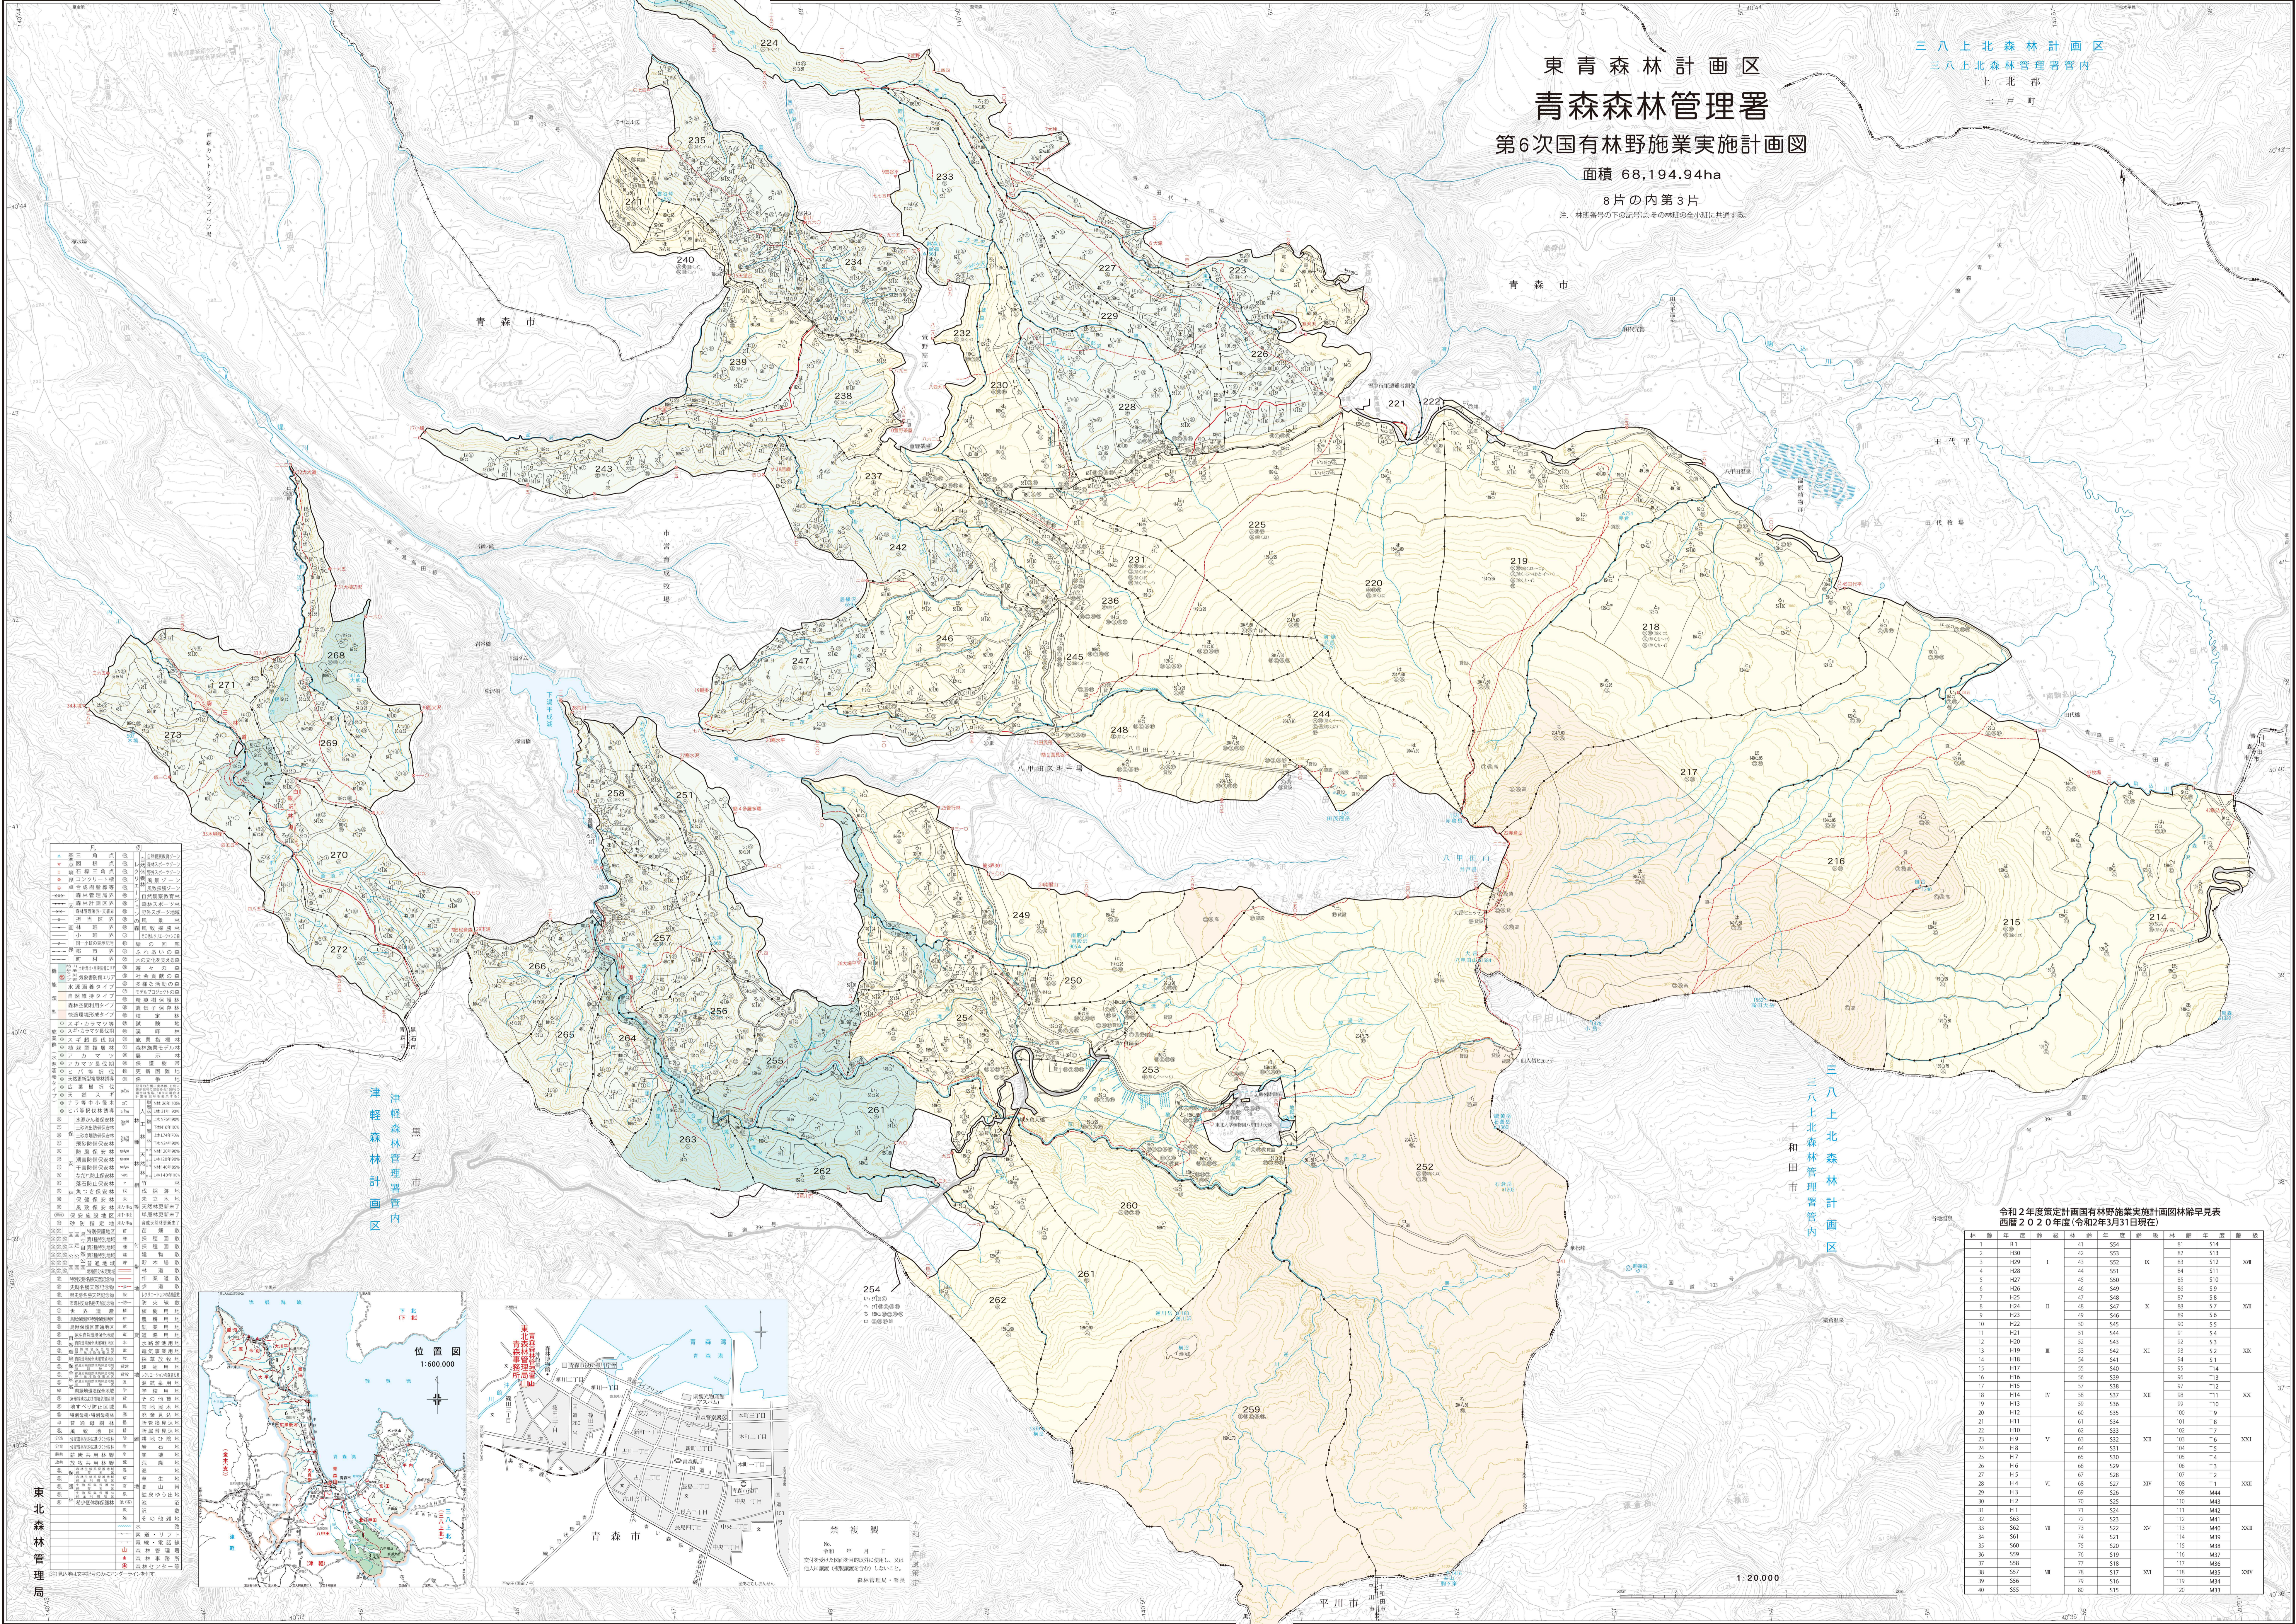

東青森林計画区  
青森森林管理署  
第6次国有林野施業実施計画図  
面積 68,194.94ha

三八上北森林計画区  
三八上北森林管理署管内  
上北郡  
七戸町

8片の内第3片  
注：林班番号の下の記号は、その林班の小组に共通する。

Legend table with symbols and descriptions for various forest types and management zones.

複製製  
昭和二十一年  
造林管理課・青森

Table titled '令和2年度策定計画国有林野施業計画図林齢早見表' (Forest Age Early View Table for National Forest Management Plan, Heisei 2020). It lists forest units with columns for unit number, age, and area.