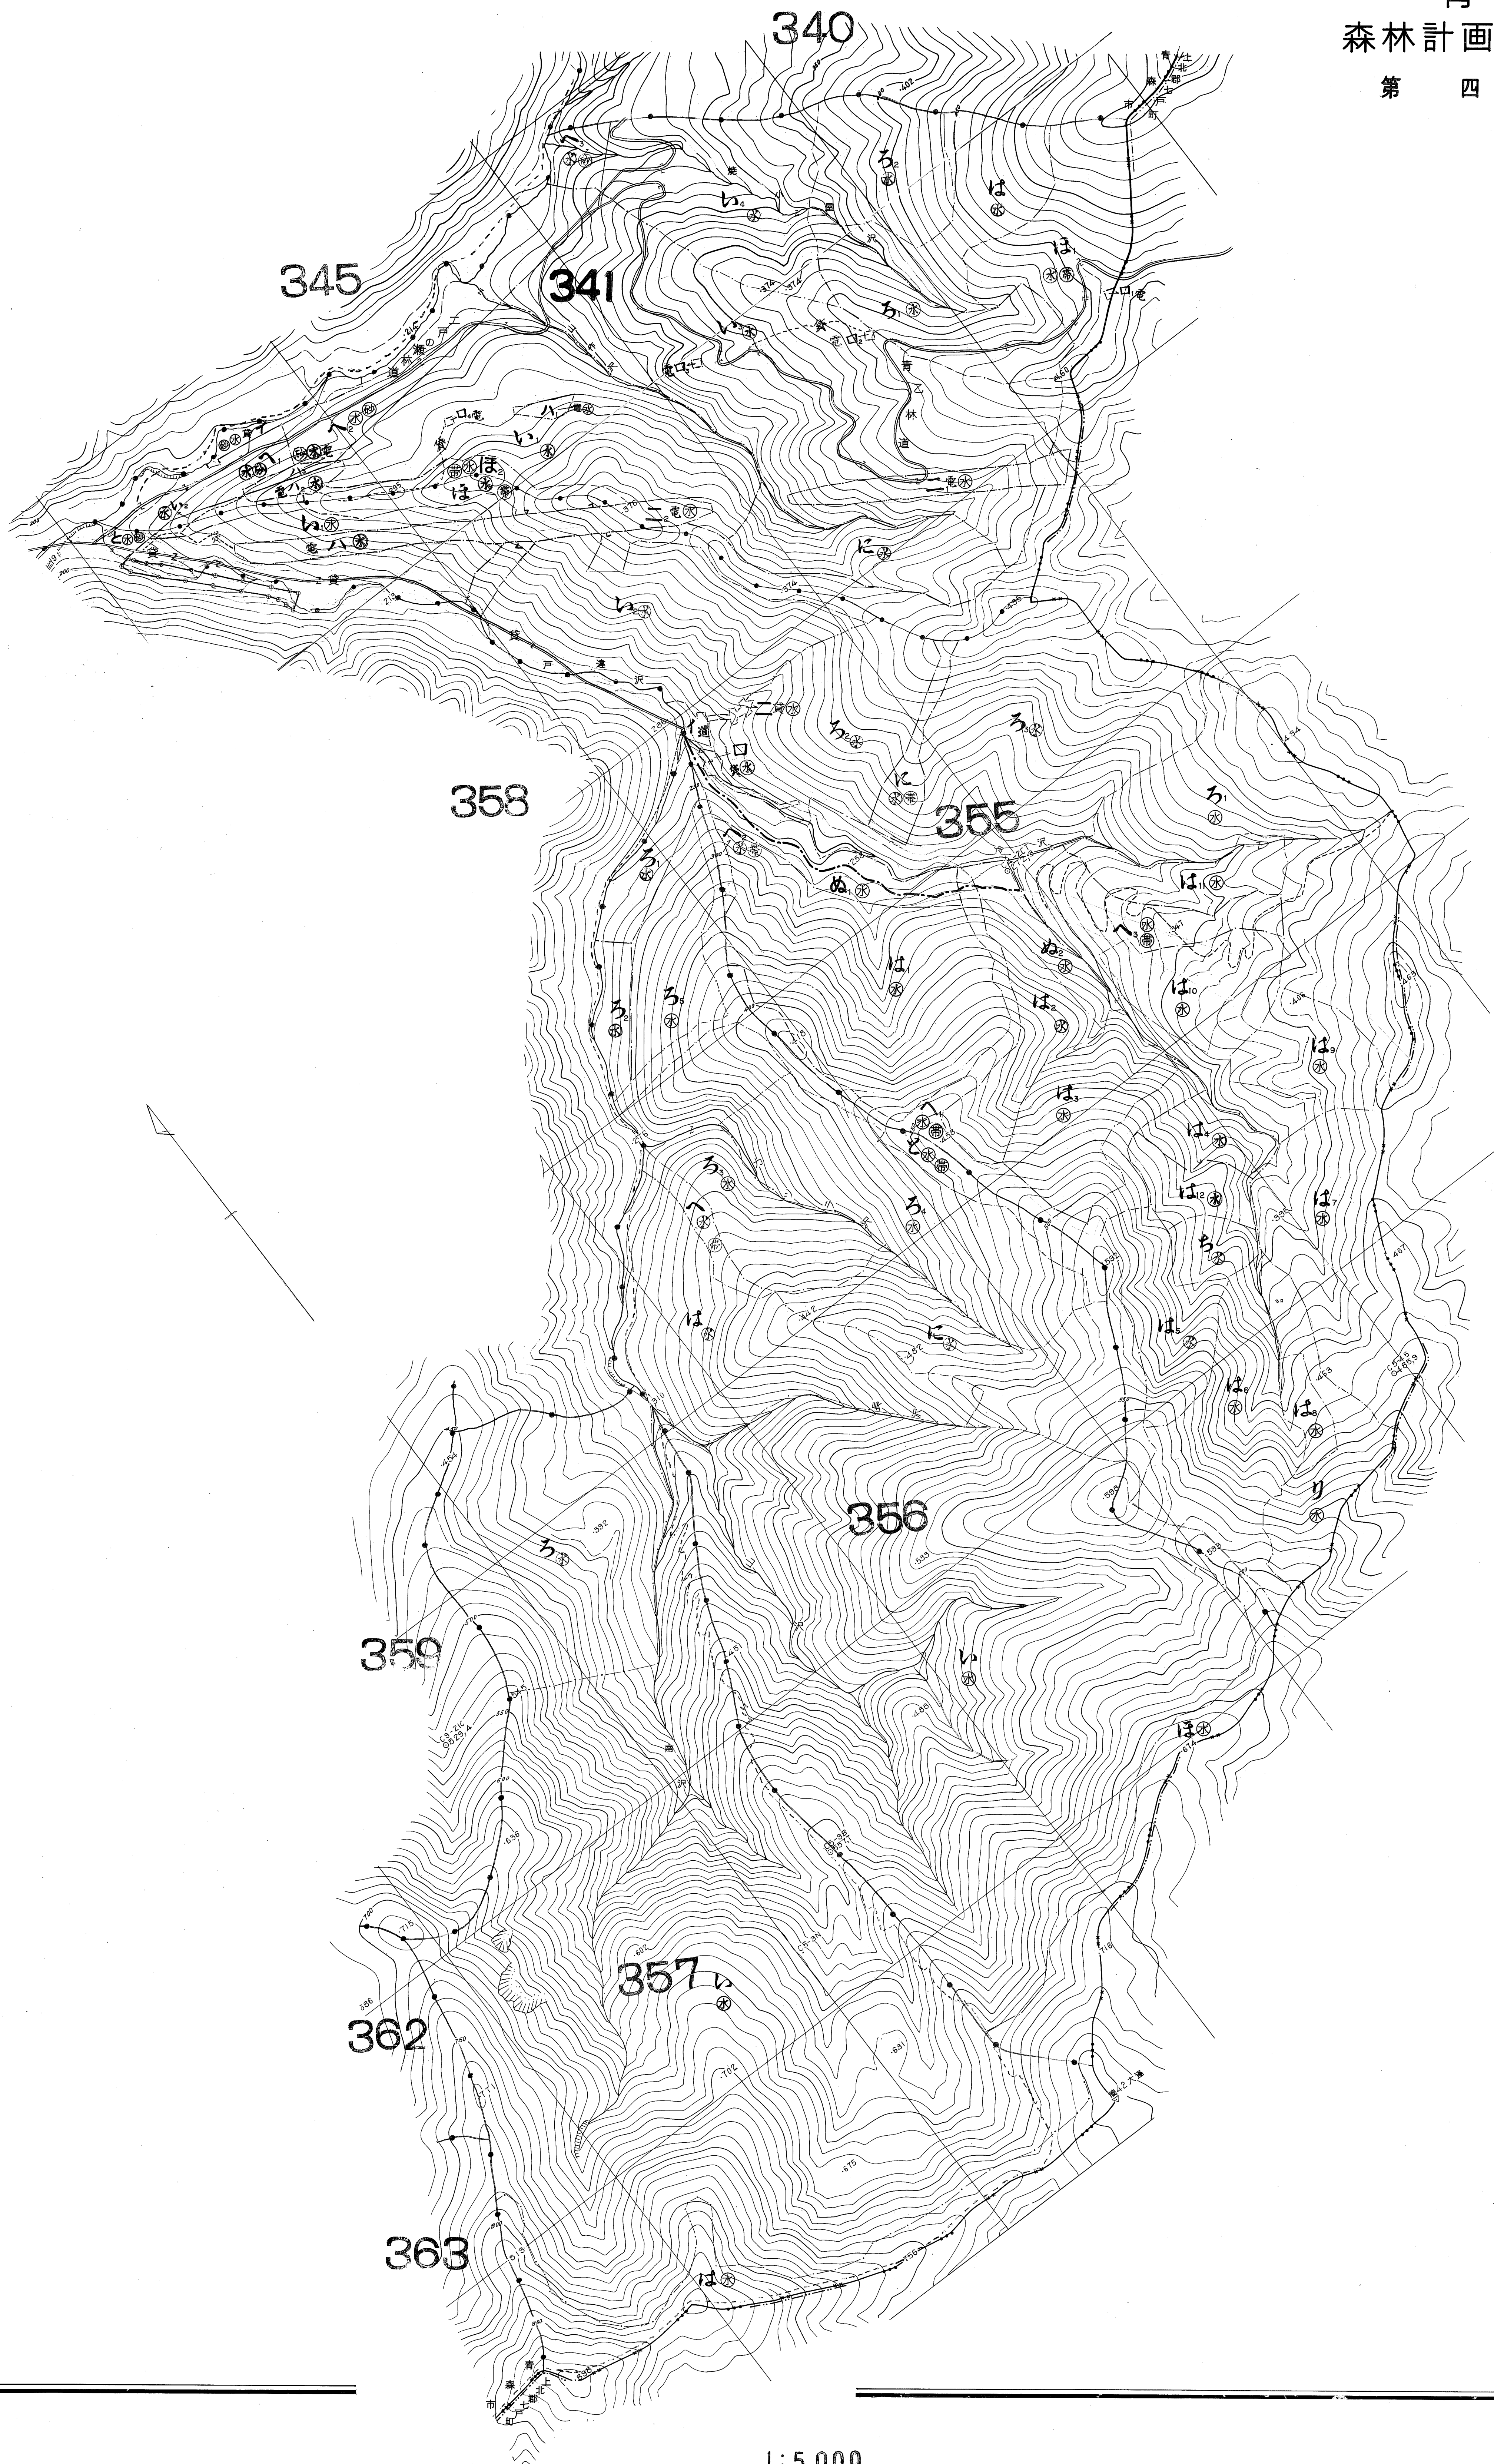

青 森  
森林計画図(基本図)  
第四〇片

図面番号 341  
図面範囲 355~357

三  
八  
上  
北

図面番号 341  
図面範囲 355~357

1:5,000