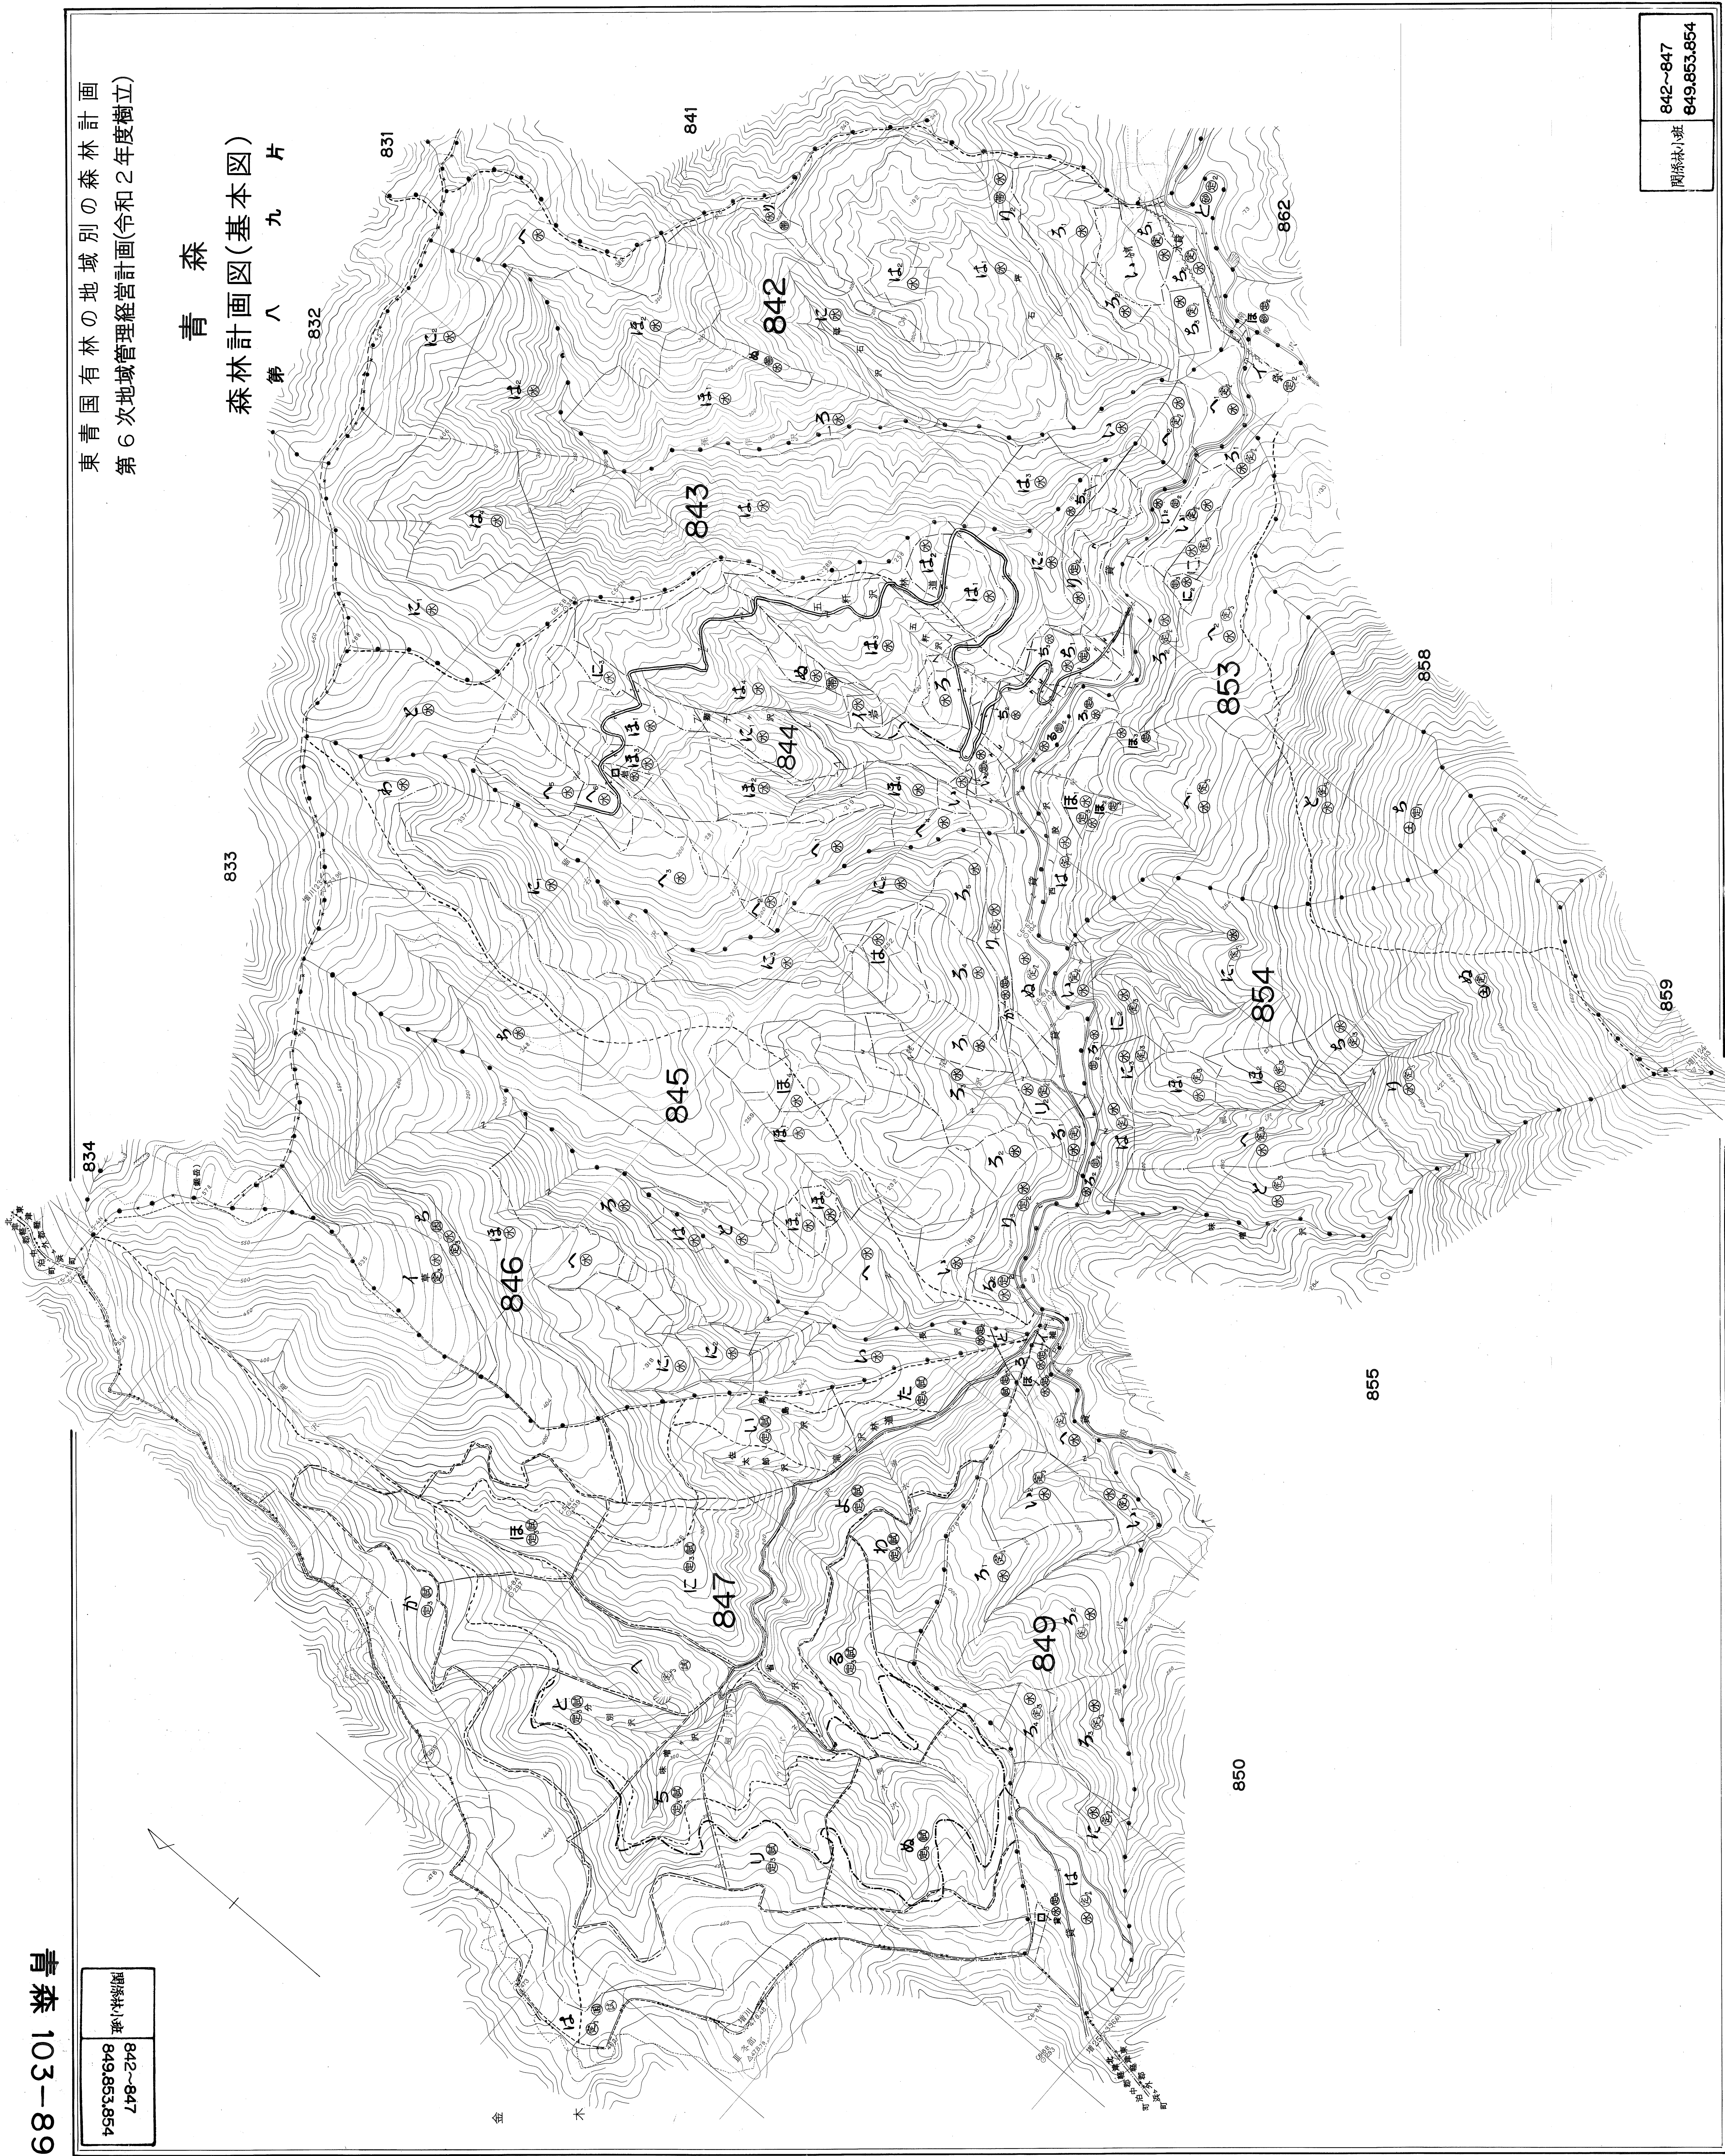

842~847
149
間添林小班
849,853,854

東青国有林の地域別の森林計画
第6次地域管理経営計画(令和2年度樹立)

青森
森林計画図(基本図)
第八九片

842~847
間添林小班
849,853,854

1:5,000