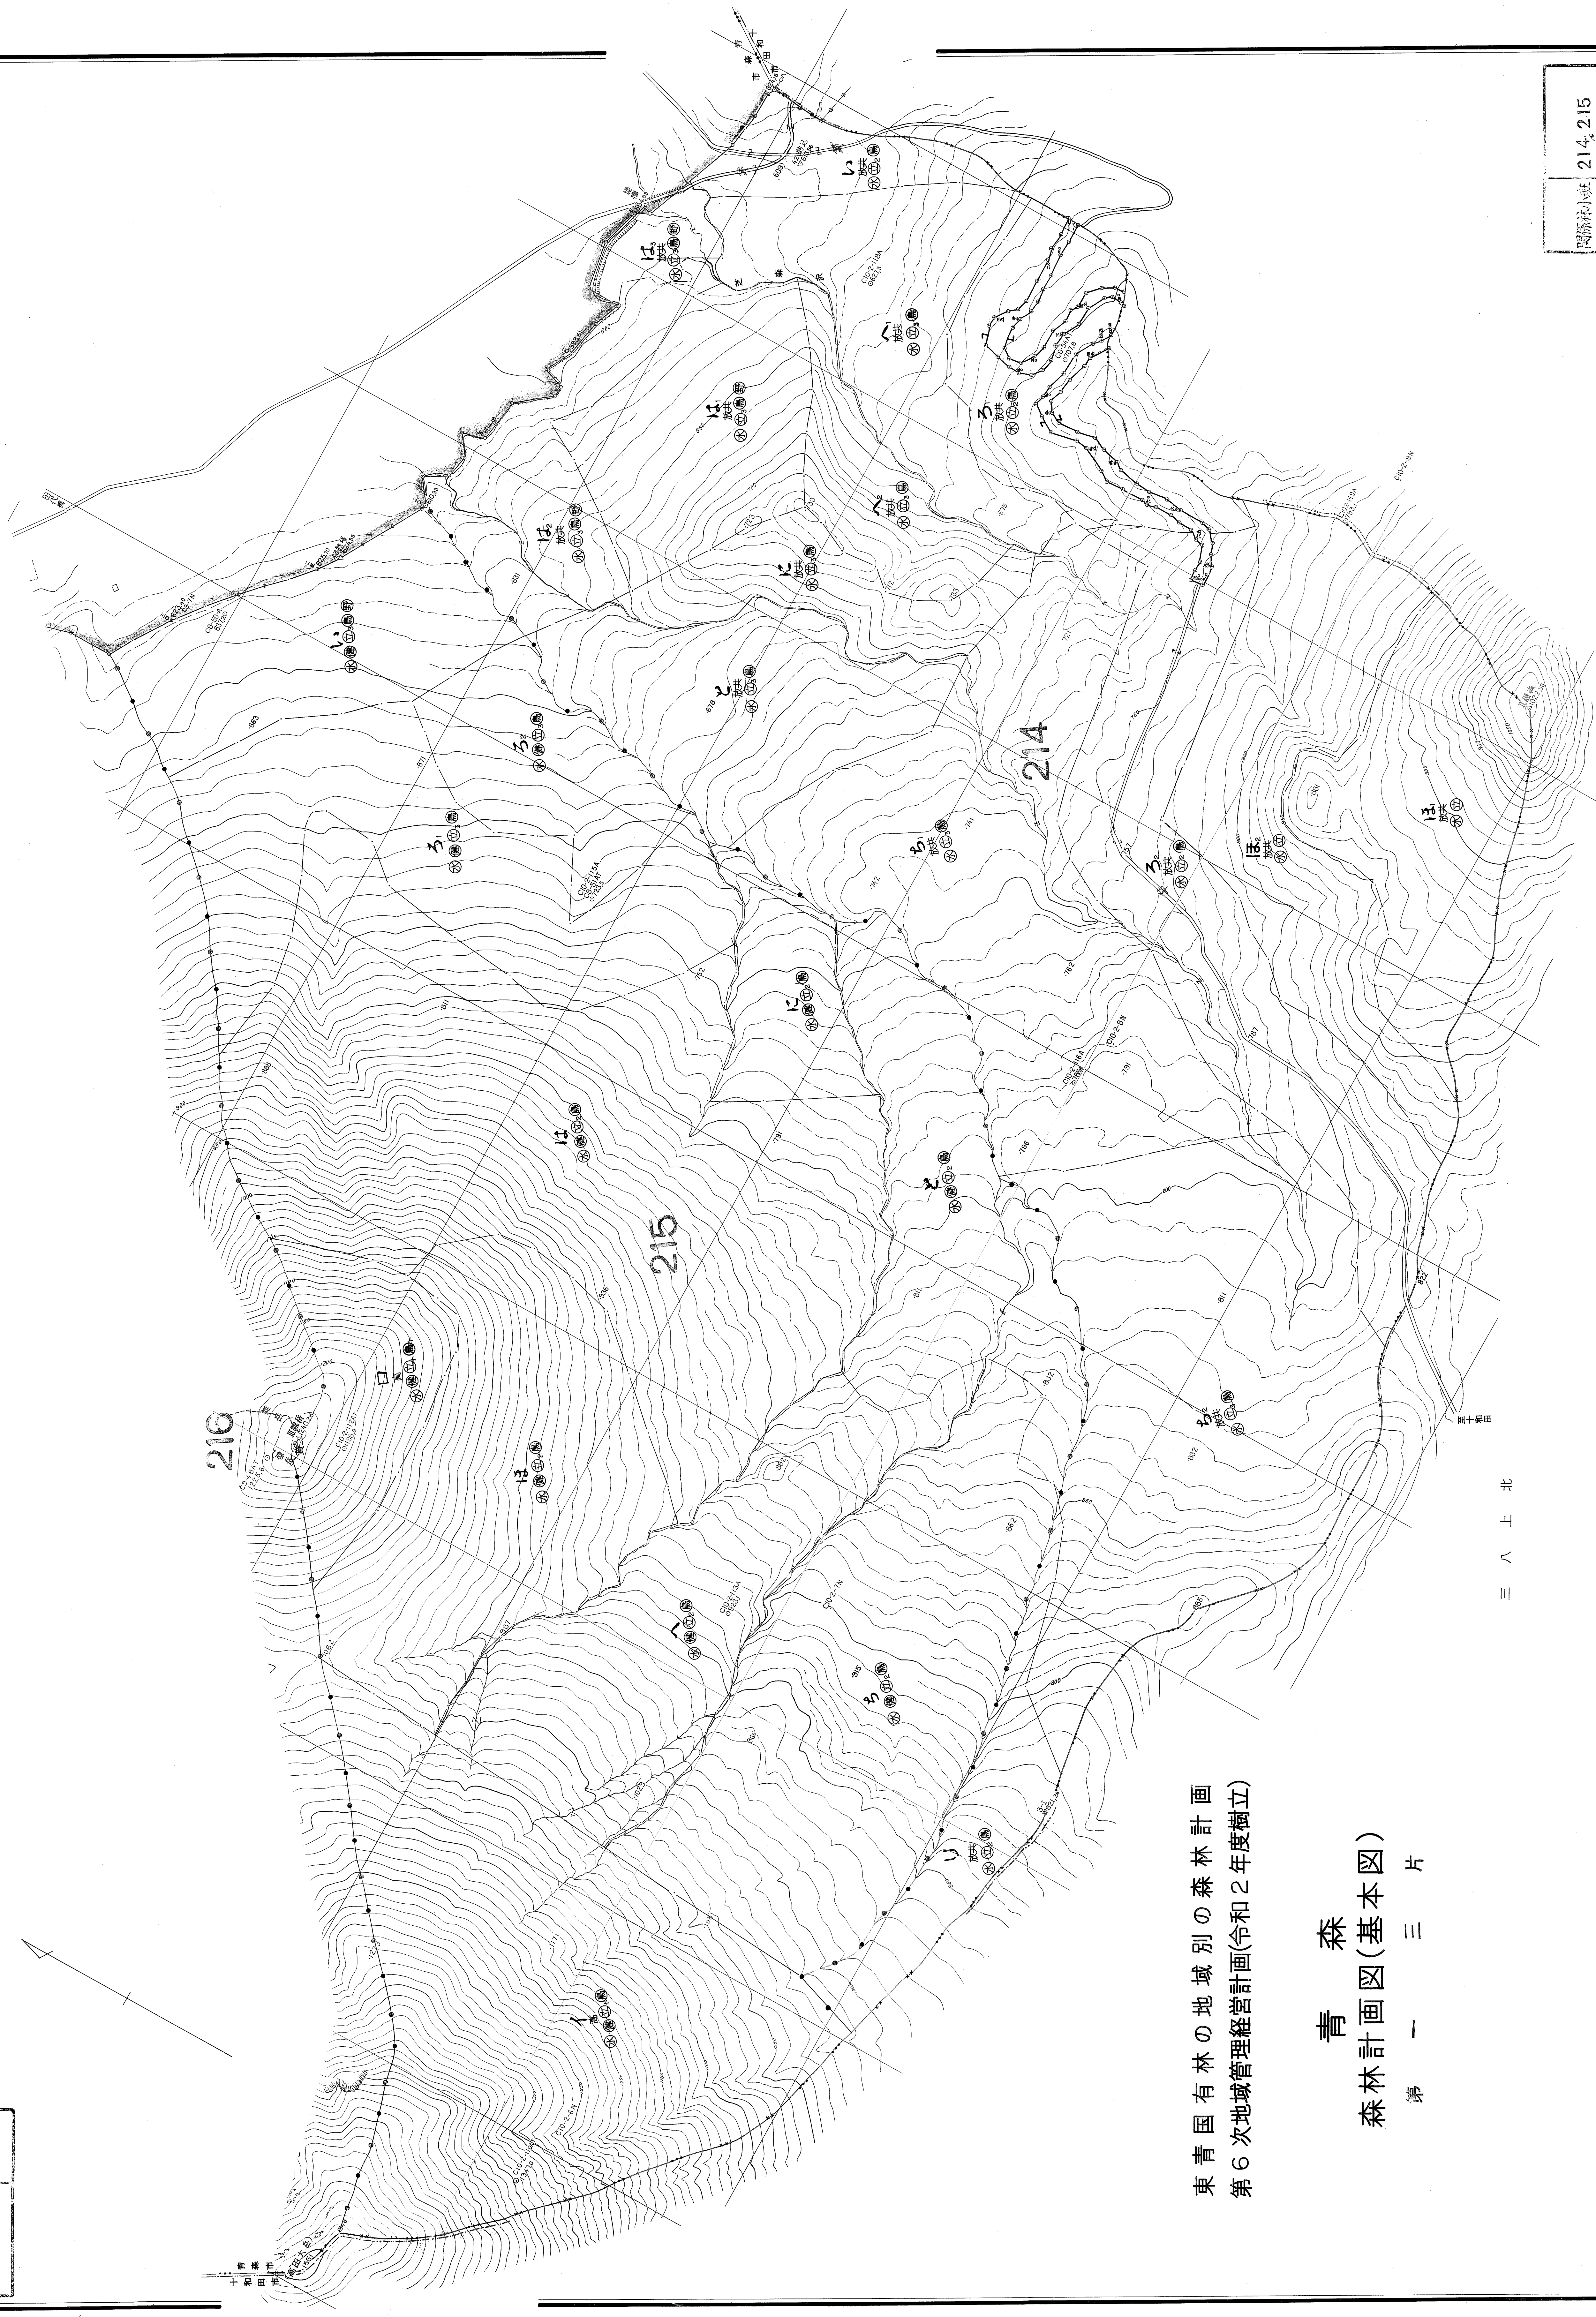

阿部林小班 214・215

阿部林小班 214・215

東青国有林の地域別の森林計画  
第6次地域管理経営計画(令和2年度樹立)

青森  
森林計画図(基本図)  
第一三片

三 八 上 北