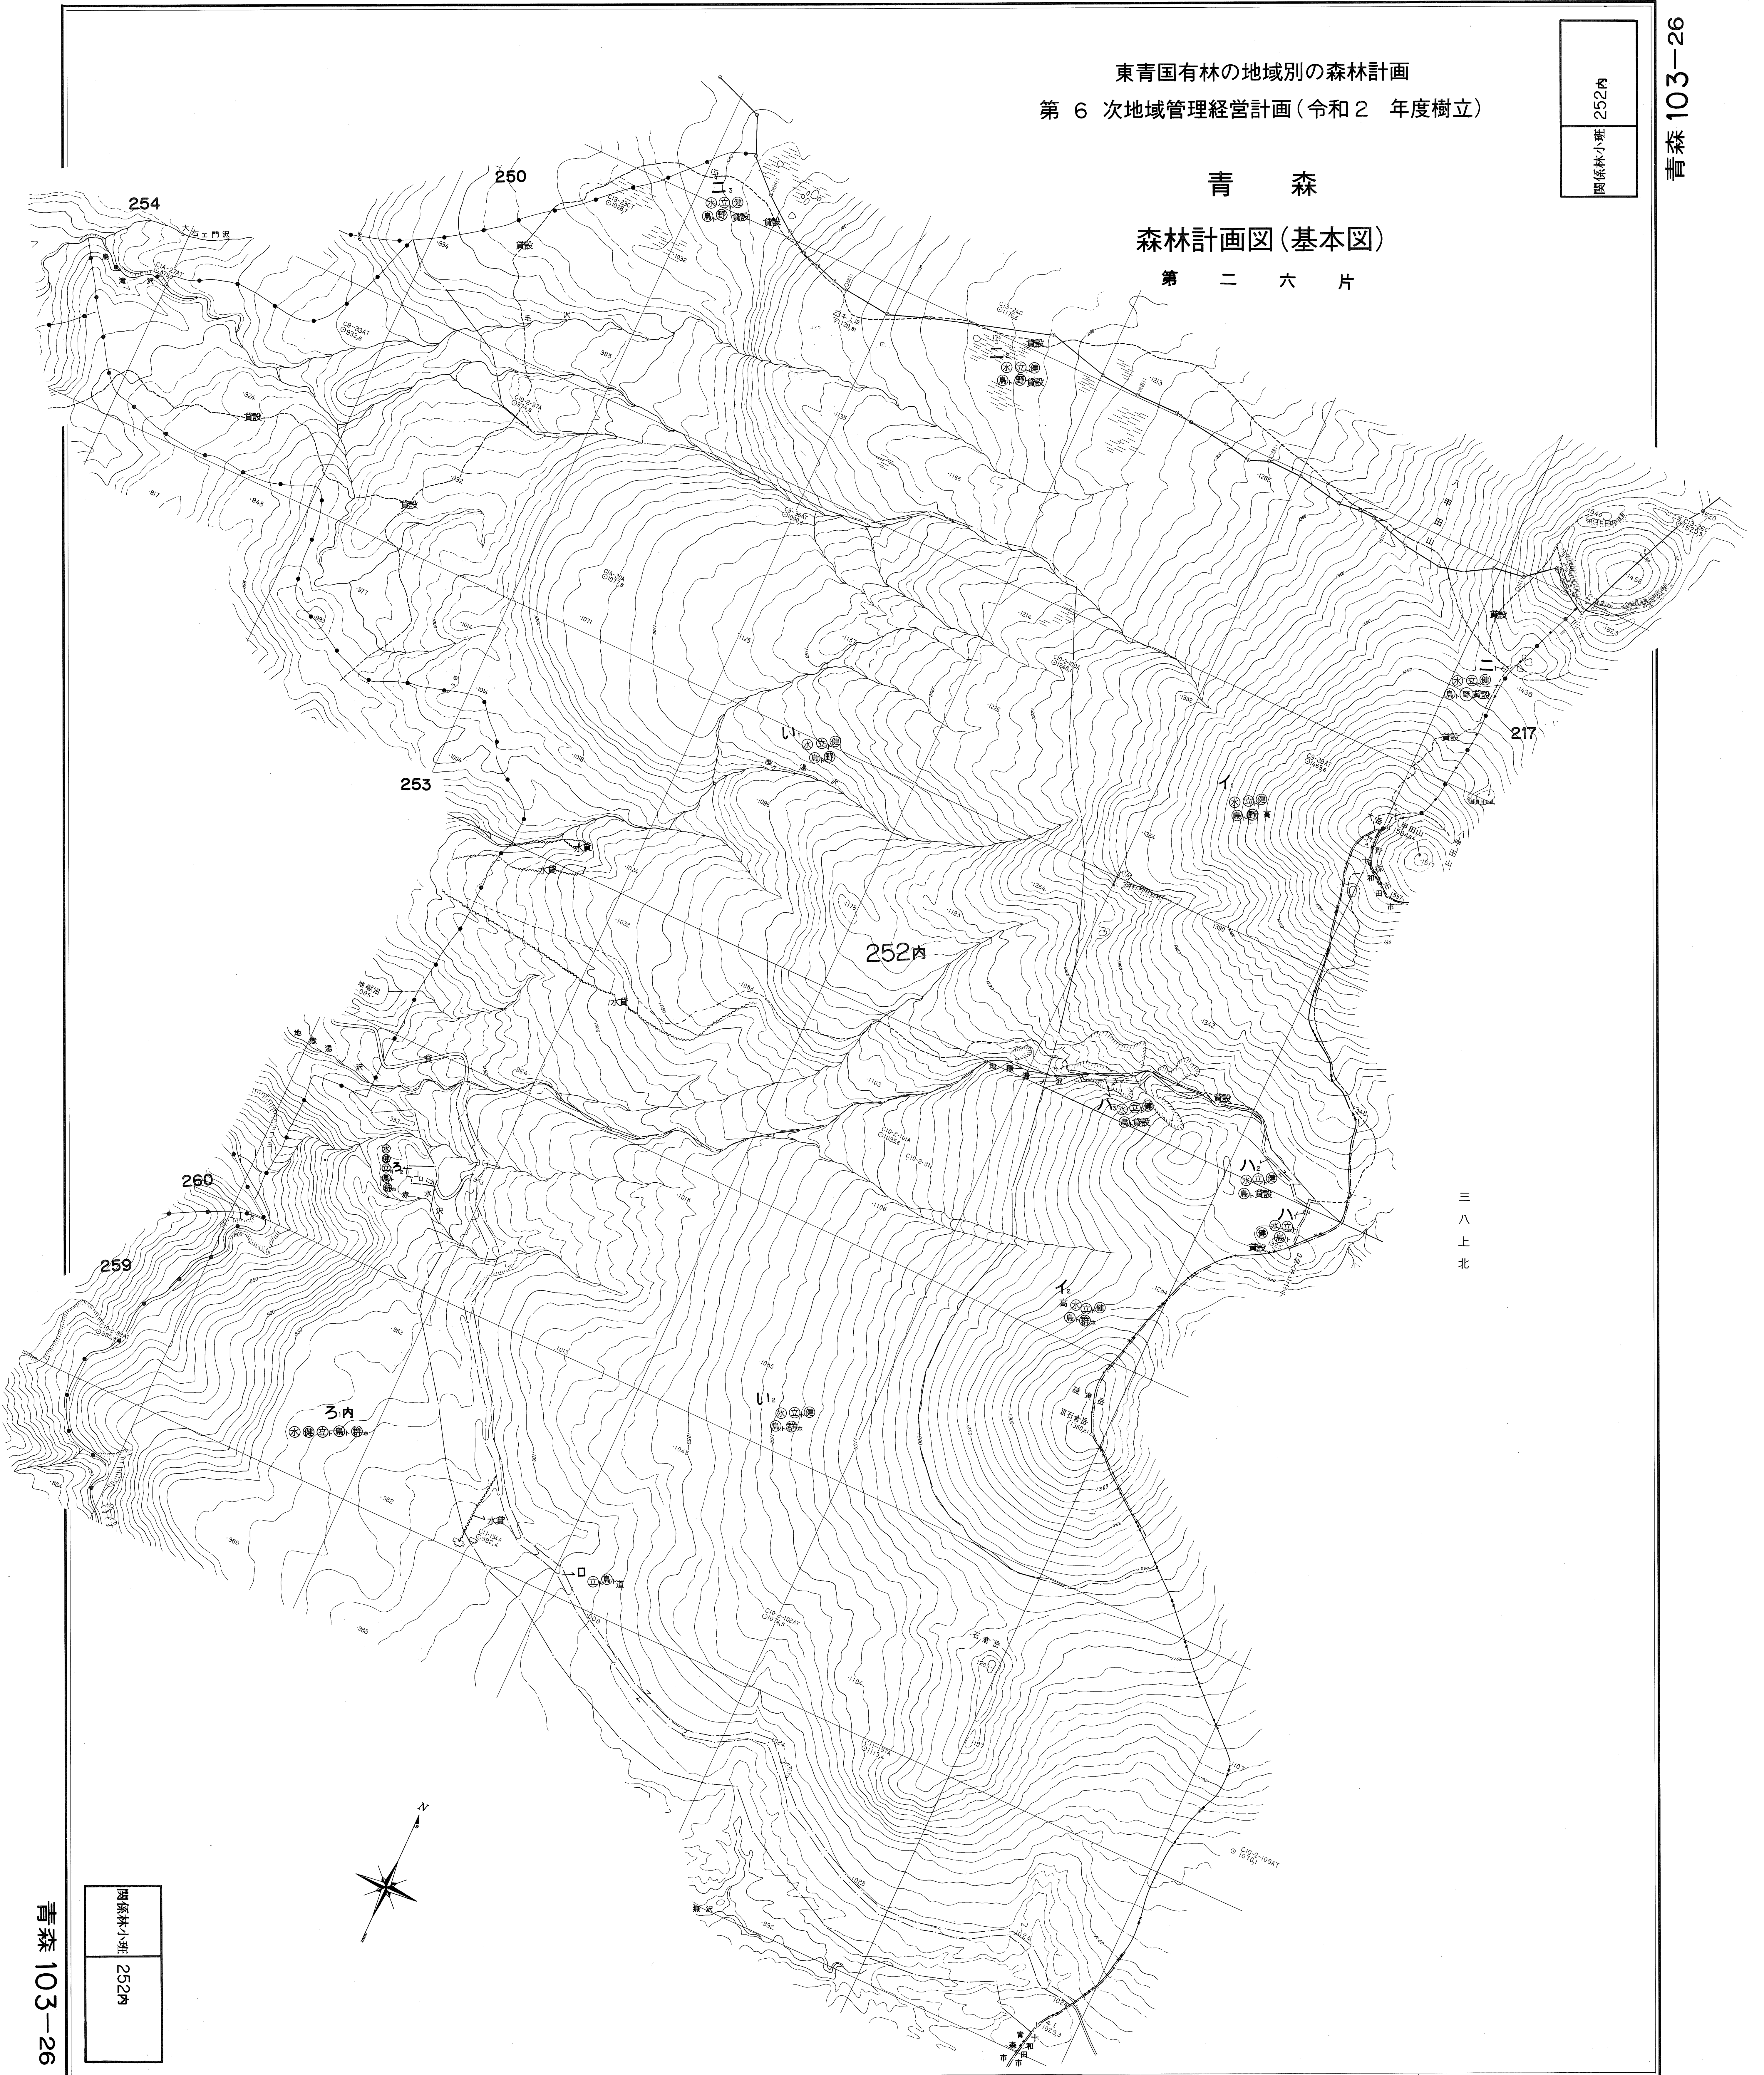

青 森
森林計画図(基本図)
第 二 六 片

三八上北