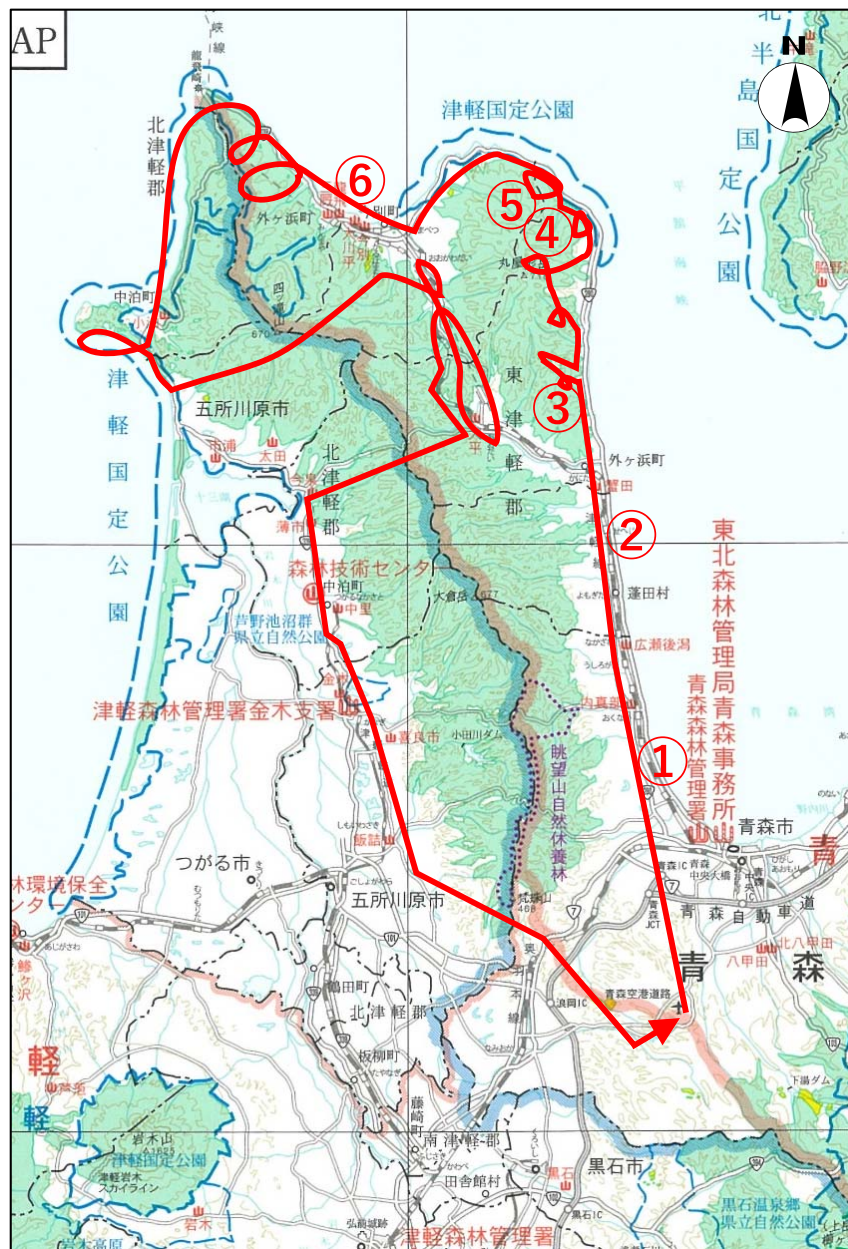

令和4年8月22日
東北森林管理局

【お知らせ】8月2日からの大雨災害への対応について
(ヘリコプターによる上空からの調査) 第1回調査結果

東北森林管理局では、8月2日からの大雨による山地災害等の状況確認のため、ヘリコプターによる上空からの調査を実施しました。
(調査名：林野庁東北森林管理局・青森県合同ヘリ調査)

1 ヘリコプター調査場所及び日時

青森県津軽北部（今別町、外ヶ浜町等）青森森林管理署管内
令和4年8月22日（月）10時00分～12時10分（青森空港離発着）

林野庁

8月2日からの大雨による山地災害等状況の確認のための
林野庁東北森林管理局・青森県合同へり調査結果

令和4年8月22日

林野庁 東北森林管理局
青 森 県

8月2日からの大雨による山地災害等の調査について (ヘリコプターによる山地災害等調査)

1. 要 因：8月2日からの大雨による影響
2. 調査期間：令和4年8月22日10：00～12：10
3. 調査場所：青森県津軽北部の私有林・国有林
4. 調査機関：東北森林管理局、青森県

ヘリコプターに乗り込む調査職員

調査結果：今回のヘリ調査では、崩壊地を複数の箇所を確認しました。

確認した箇所については、地上からの被害状況調査を実施する予定です。

①民有林（青森市）

②民・国有林（蓬田村）

③国有林537林班（外ヶ浜町）

④国有林509林班（外ヶ浜町）

⑤国有林503林班（外ヶ浜町）

⑥民・国有林（外ヶ浜町）

調査結果：今回のヘリ調査では、崩壊地を複数の箇所を確認しました。

確認した箇所については、地上からの被害状況調査を実施する予定です。

⑦民・国有林（外ヶ浜町）

⑧国有林809林班（外ヶ浜町）

⑨国有林801林班（外ヶ浜町）

⑩国有林611林班（中泊町）

⑪民・国有林（中泊町）