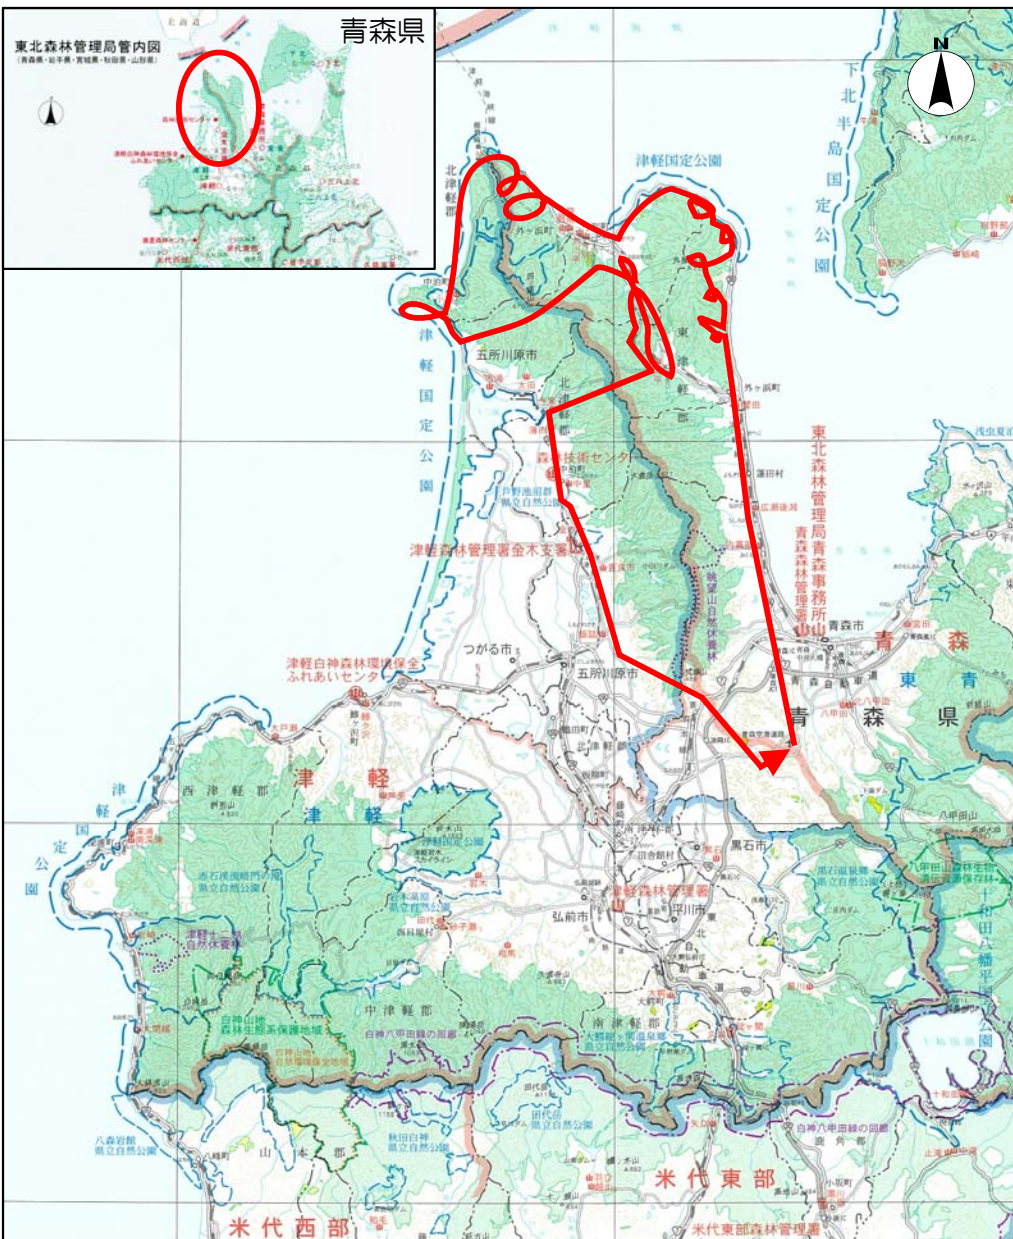

令和4年8月22日
東北森林管理局

【お知らせ】8月2日からの大雨災害への対応について
(ヘリコプターによる上空からの調査) 第1回調査結果

東北森林管理局では、8月2日からの大雨による山地災害等の状況確認のため、ヘリコプターによる上空からの調査を実施しました。
(調査名：林野庁東北森林管理局・青森県合同ヘリ調査)

1 ヘリコプター調査場所及び日時

青森県津軽北部（今別町、外ヶ浜町等）青森森林管理署管内
令和4年8月22日（月）10時00分～12時10分（青森空港離発着）

2 実施機関

林野庁東北森林管理局、青森県

3 調査結果

調査の結果、崩壊地を複数の箇所を確認しました。
詳細は別紙をご確認ください。また、写真、図面等は提供可能です。

4 その他

8月22日午後に青森県津軽中南部（弘前市、鱒ヶ沢町等）津軽森林管理署管内のヘリ調査を行っています。調査結果は明日午前 HP に掲載予定です。

お問い合わせ先
東北森林管理局 計画保全部 治山課
担当者：玉館、神成
電話：018-836-2250（直通）
018-836-2276（夜間・休日）

林野庁

8月2日からの大雨による山地災害等状況の確認のための
林野庁東北森林管理局・青森県合同へり調査結果

令和4年8月22日

林野庁 東北森林管理局
青 森 県

8月2日からの大雨による山地災害等の調査について (ヘリコプターによる山地災害等調査)

1. 要 因：8月2日からの大雨による影響
2. 調査期間：令和4年8月22日10：00～12：10
3. 調査場所：青森県津軽北部の私有林・国有林
4. 調査機関：東北森林管理局、青森県

ヘリコプターに乗り込む調査職員

調査結果：今回のヘリ調査では、崩壊地を複数の箇所を確認しました。

確認した箇所については、地上からの被害状況調査を実施する予定です。

①民有林（青森市）

②民・国有林（蓬田村）

③国有林537林班（外ヶ浜町）

④国有林509林班（外ヶ浜町）

⑤国有林503林班（外ヶ浜町）