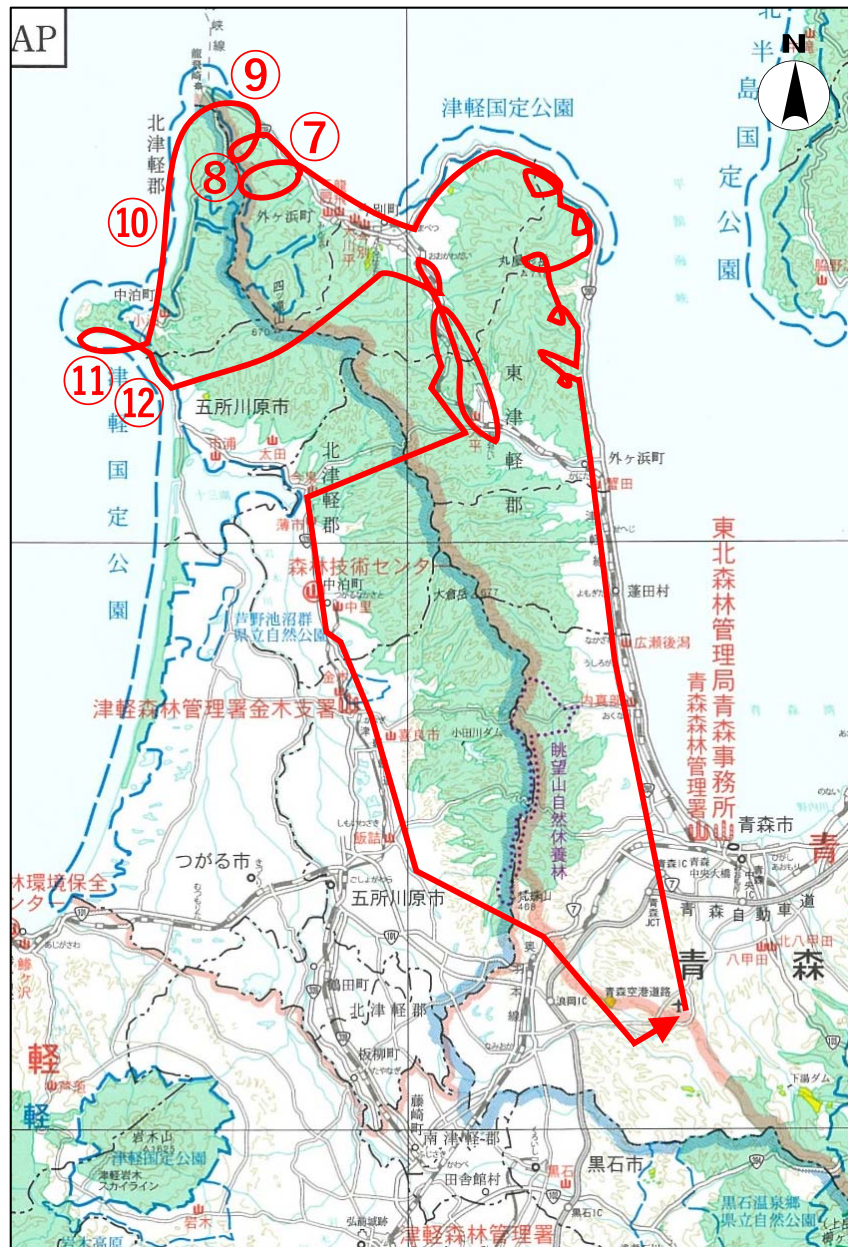

令和4年8月22日
東北森林管理局

【お知らせ】8月2日からの大雨災害への対応について
(ヘリコプターによる上空からの調査) 第1回調査結果

東北森林管理局では、8月2日からの大雨による山地災害等の状況確認のため、ヘリコプターによる上空からの調査を実施しました。
(調査名：林野庁東北森林管理局・青森県合同ヘリ調査)

1 ヘリコプター調査場所及び日時

青森県津軽北部（今別町、外ヶ浜町等）青森森林管理署管内
令和4年8月22日（月）10時00分～12時10分（青森空港離発着）

林野庁

8月2日からの大雨による山地災害等状況の確認のための
林野庁東北森林管理局・青森県合同へり調査結果

令和4年8月22日

林野庁 東北森林管理局
青 森 県

8月2日からの大雨による山地災害等の調査について (ヘリコプターによる山地災害等調査)

1. 要 因：8月2日からの大雨による影響
2. 調査期間：令和4年8月22日10：00～12：10
3. 調査場所：青森県津軽北部の私有林・国有林
4. 調査機関：東北森林管理局、青森県

ヘリコプターに乗り込む調査職員

調査結果：今回のヘリ調査では、崩壊地を複数の箇所を確認しました。

確認した箇所については、地上からの被害状況調査を実施する予定です。

①民有林（青森市）

②民・国有林（蓬田村）

③国有林537林班（外ヶ浜町）

④国有林509林班（外ヶ浜町）

⑤国有林503林班（外ヶ浜町）

⑥民・国有林（外ヶ浜町）

調査結果：今回のヘリ調査では、崩壊地を複数の箇所を確認しました。

確認した箇所については、地上からの被害状況調査を実施する予定です。

⑦民・国有林（外ヶ浜町）

⑧国有林809林班（外ヶ浜町）

⑨国有林801林班（外ヶ浜町）

⑩国有林611林班（中泊町）

⑪民・国有林（中泊町）