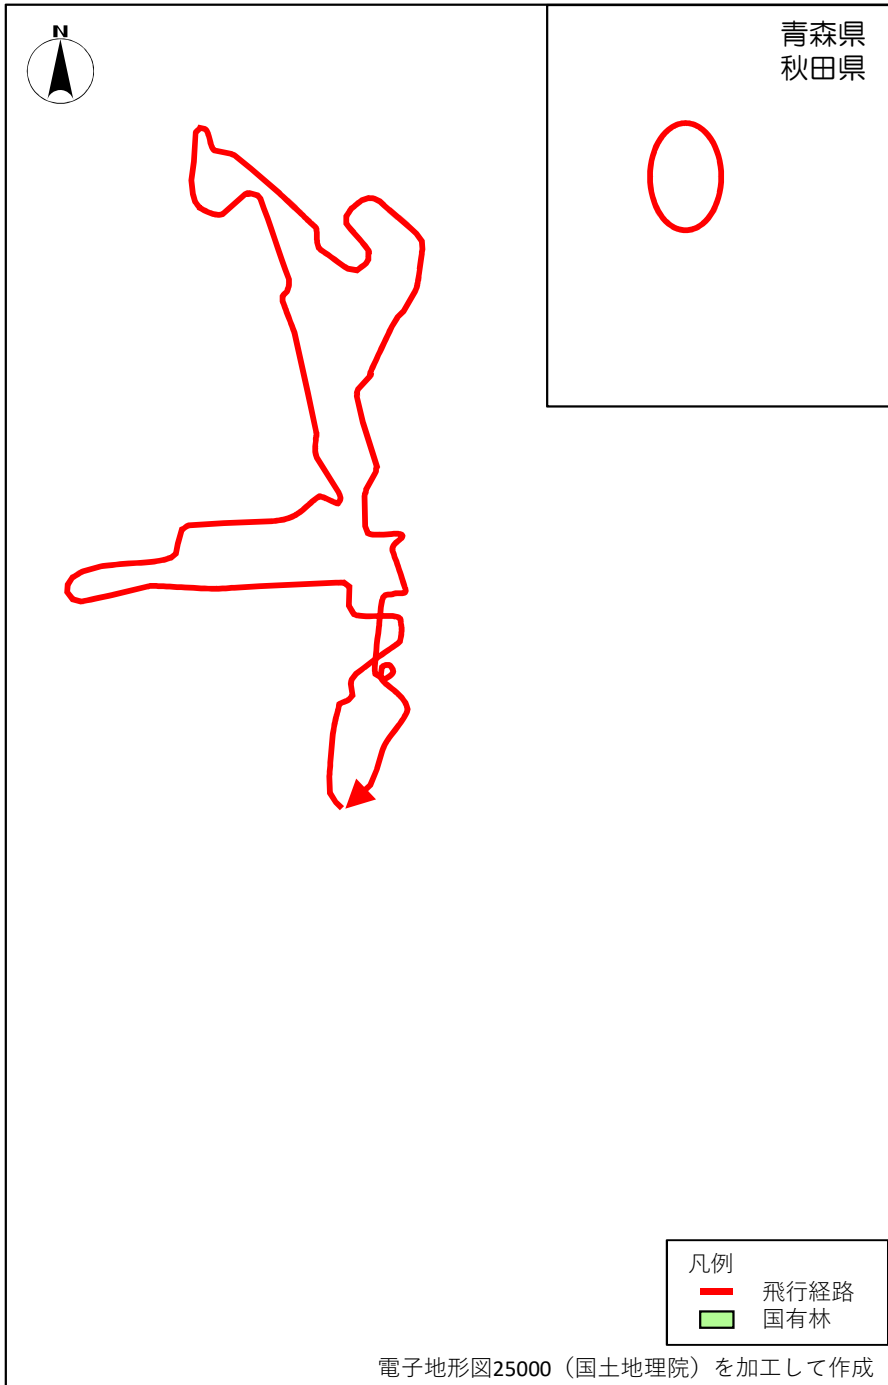

7月15日からの大雨による山地災害等の調査について (ヘリコプターによる山地災害等調査)

東北森林管理局