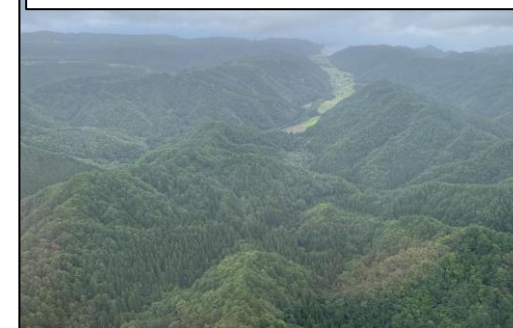

④民・国有林（田野畑村田野畑付近）