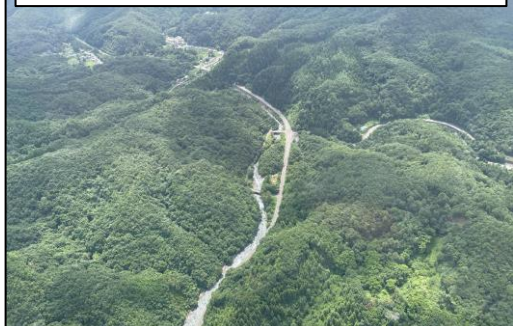

③民・国有林（久慈市山根町木売内付近）