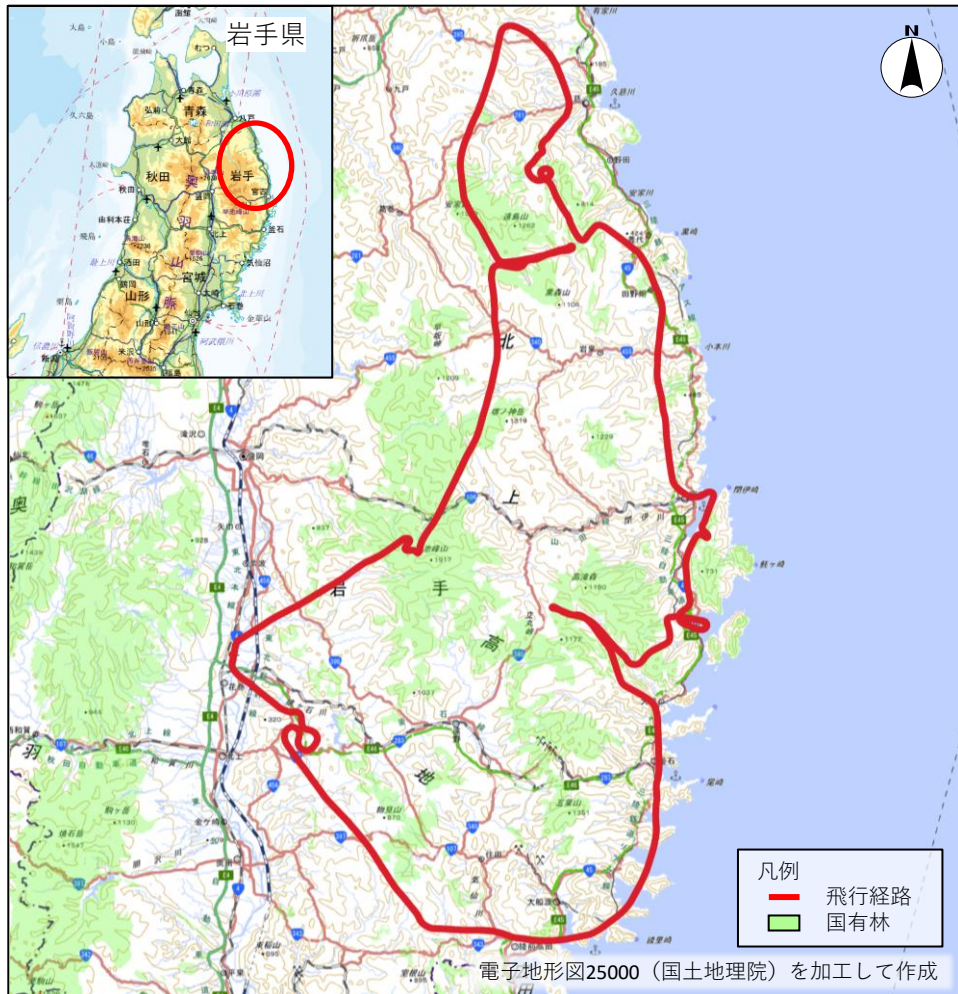

台風第5号に係る大雨災害への対応について  
(ヘリコプターによる上空からの山地災害等調査)  
調査結果 (岩手県東部)

東北森林管理局は、台風第5号による山地災害等の状況確認のため、ヘリコプターによる上空からの調査を関係県と合同で実施しました。  
(調査名：林野庁東北森林管理局・岩手県合同ヘリ調査)

### 1. ヘリコプター調査場所及び日程

岩手県東部

令和6年8月20日(火) 10時45分～13時20分 (いわて花巻空港離発着)

018-836-2276 (夜間のみ)

林野庁

台風第5号の大雨による山地災害等状況の確認のための  
林野庁東北森林管理局・岩手県合同へり調査結果

令和6年8月20日

林野庁東北森林管理局・岩手県

# 台風第5号の大雨による山地災害等の調査について (ヘリコプターによる山地災害等調査)

- 1. 要 因：台風第5号の大雨による影響
- 2. 調査期間：令和6年8月20日10:45~13:20
- 3. 調査場所：岩手県東部の民有林・国有林
- 4. 調査機関：東北森林管理局、岩手県

調査結果：今回のヘリ調査では、土砂崩れ等の山地災害は確認されませんでした。

①民・国有林（宮古市門馬付近）

②民有林（岩泉町安家付近）