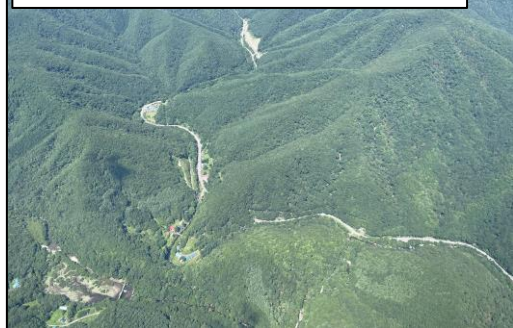

# 台風第5号の大雨による山地災害等の調査について (ヘリコプターによる山地災害等調査)

- 1. 要 因：台風第5号の大雨による影響
- 2. 調査期間：令和6年8月20日10:45~13:20
- 3. 調査場所：岩手県東部の民有林・国有林
- 4. 調査機関：東北森林管理局、岩手県

調査結果：今回のヘリ調査では、土砂崩れ等の山地災害は確認されませんでした。

①民・国有林（宮古市門馬付近）

②民有林（岩泉町安家付近）