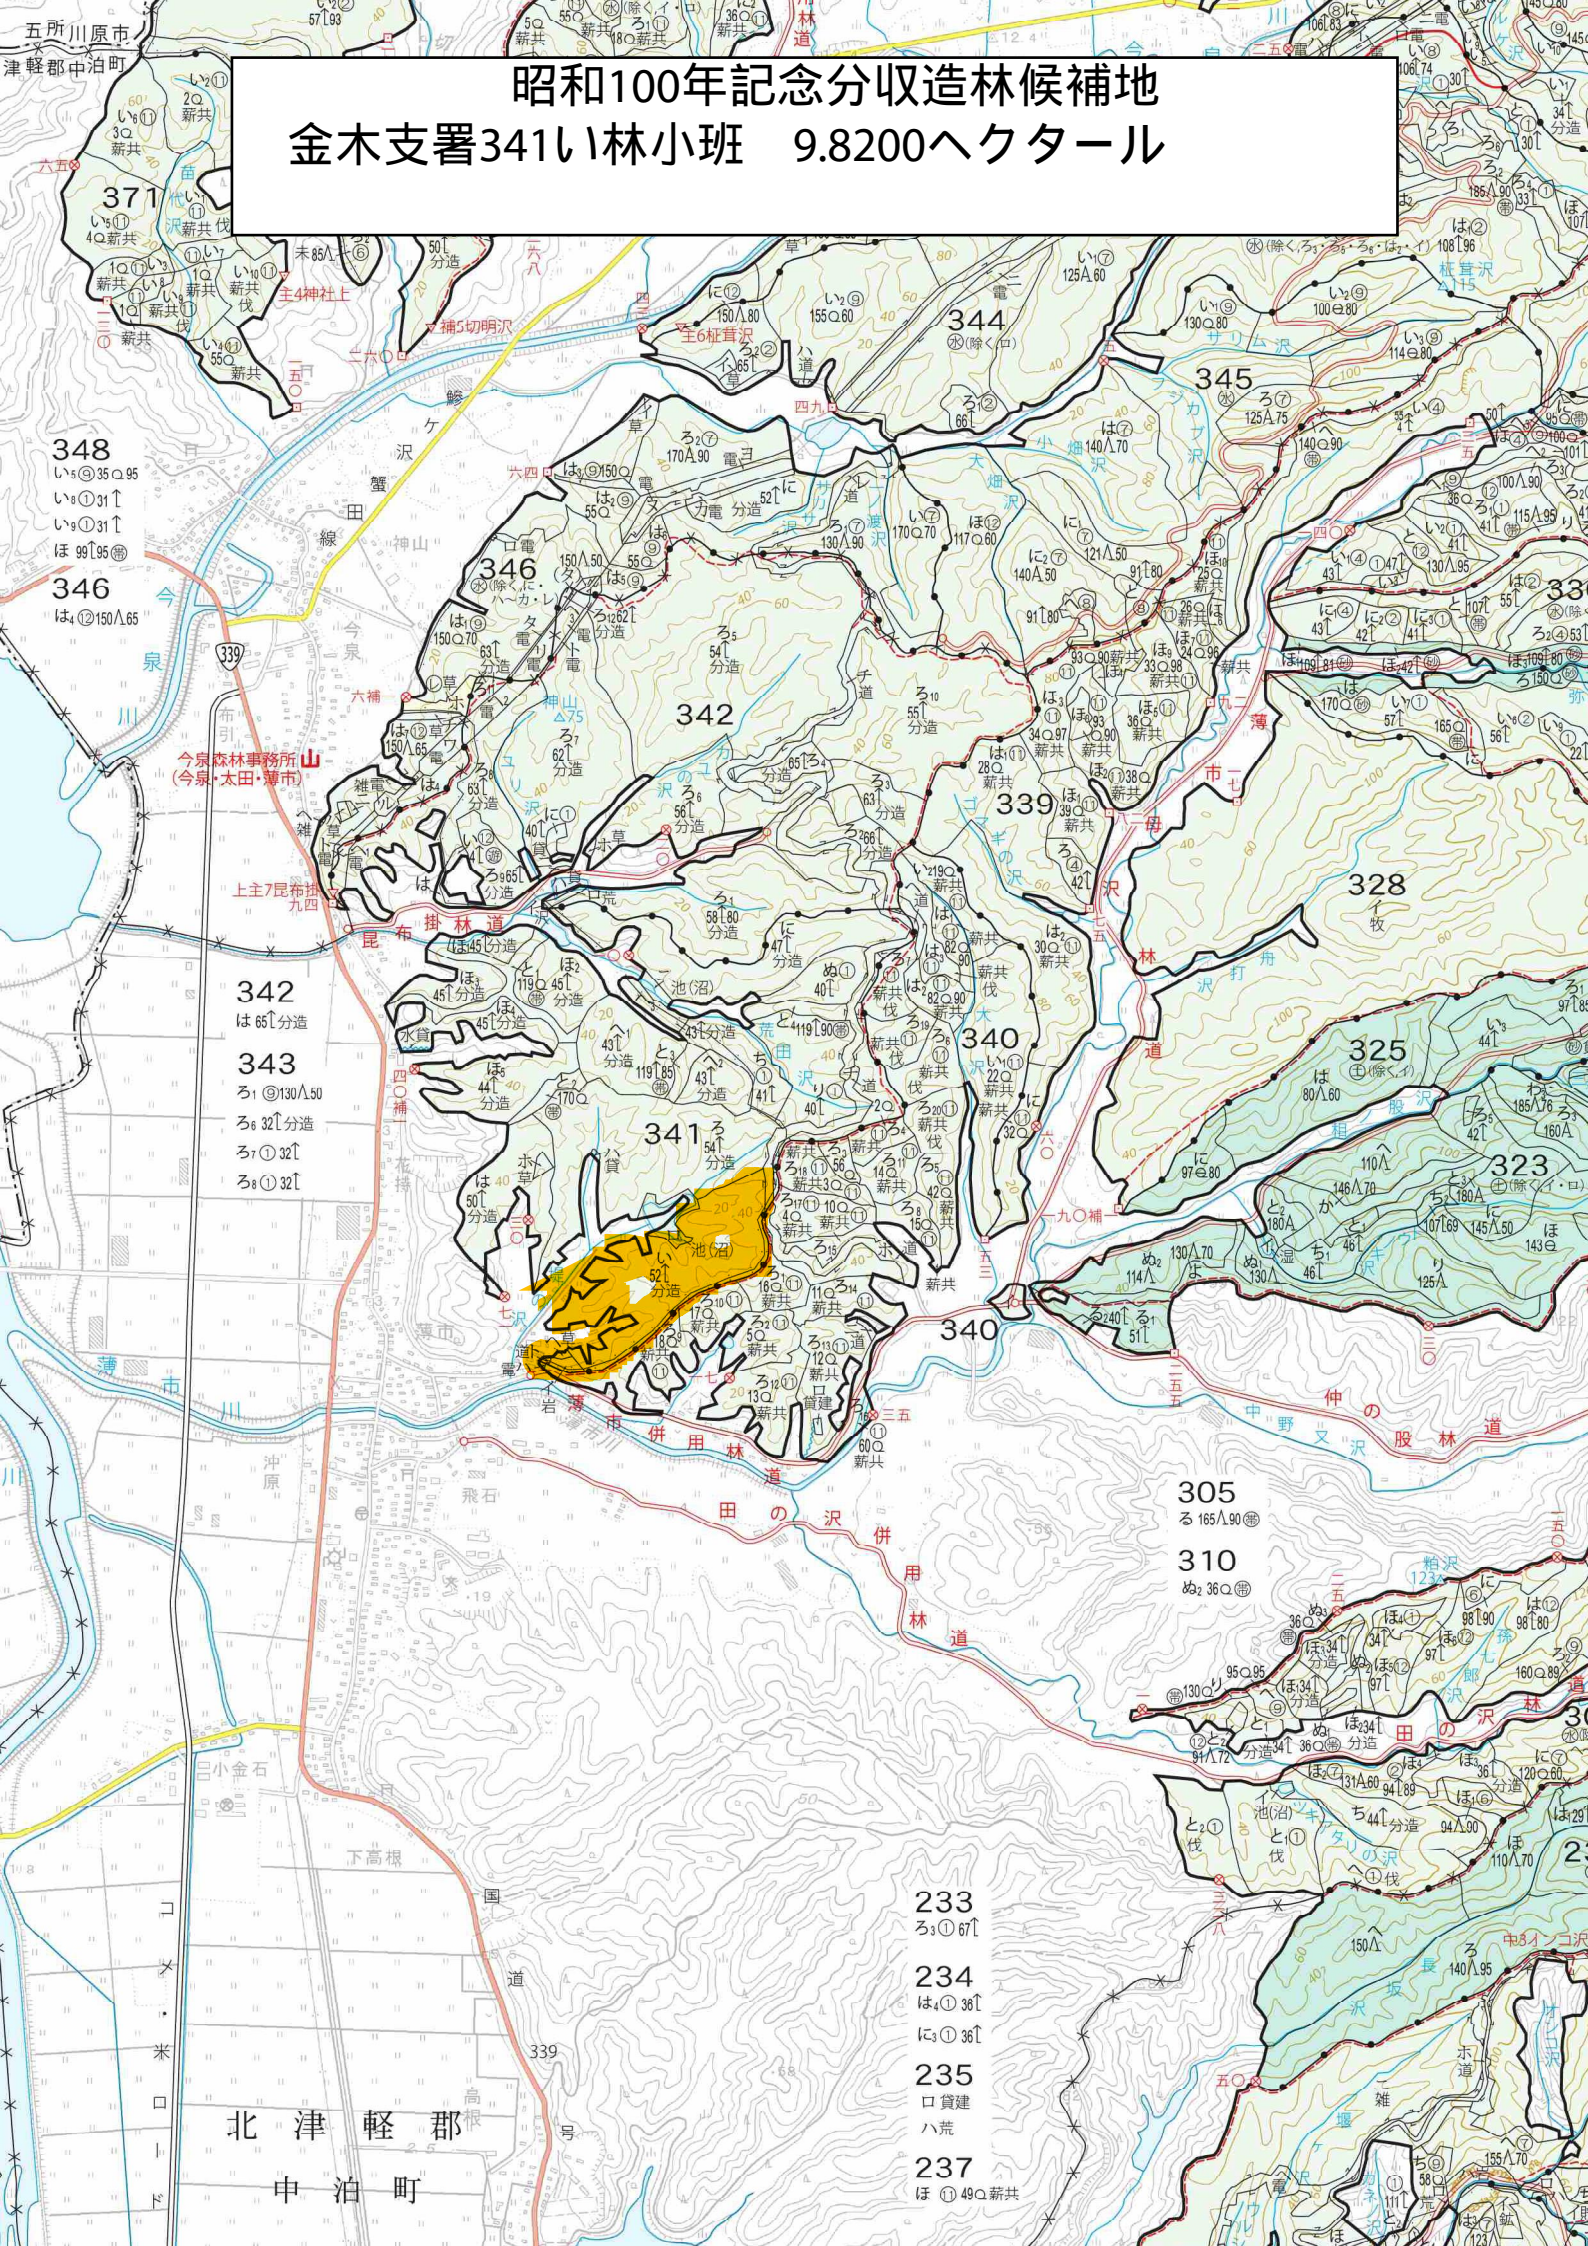

昭和100年記念分収造林候補地 金木支署341い林小班 9.8200ヘクタール

今泉森林事務所山
(今泉・太田・薄市)

- 342 は 65分造
- 343 ろ① 130△50
- ろ② 32分造
- ろ③ 32分
- ろ④ 32分

- 233 ろ③ 67分
- 234 は① 36分
- に① 36分
- 235 口貸建
ハ荒
- 237 ほ① 49分新共

北津軽郡
中泊町