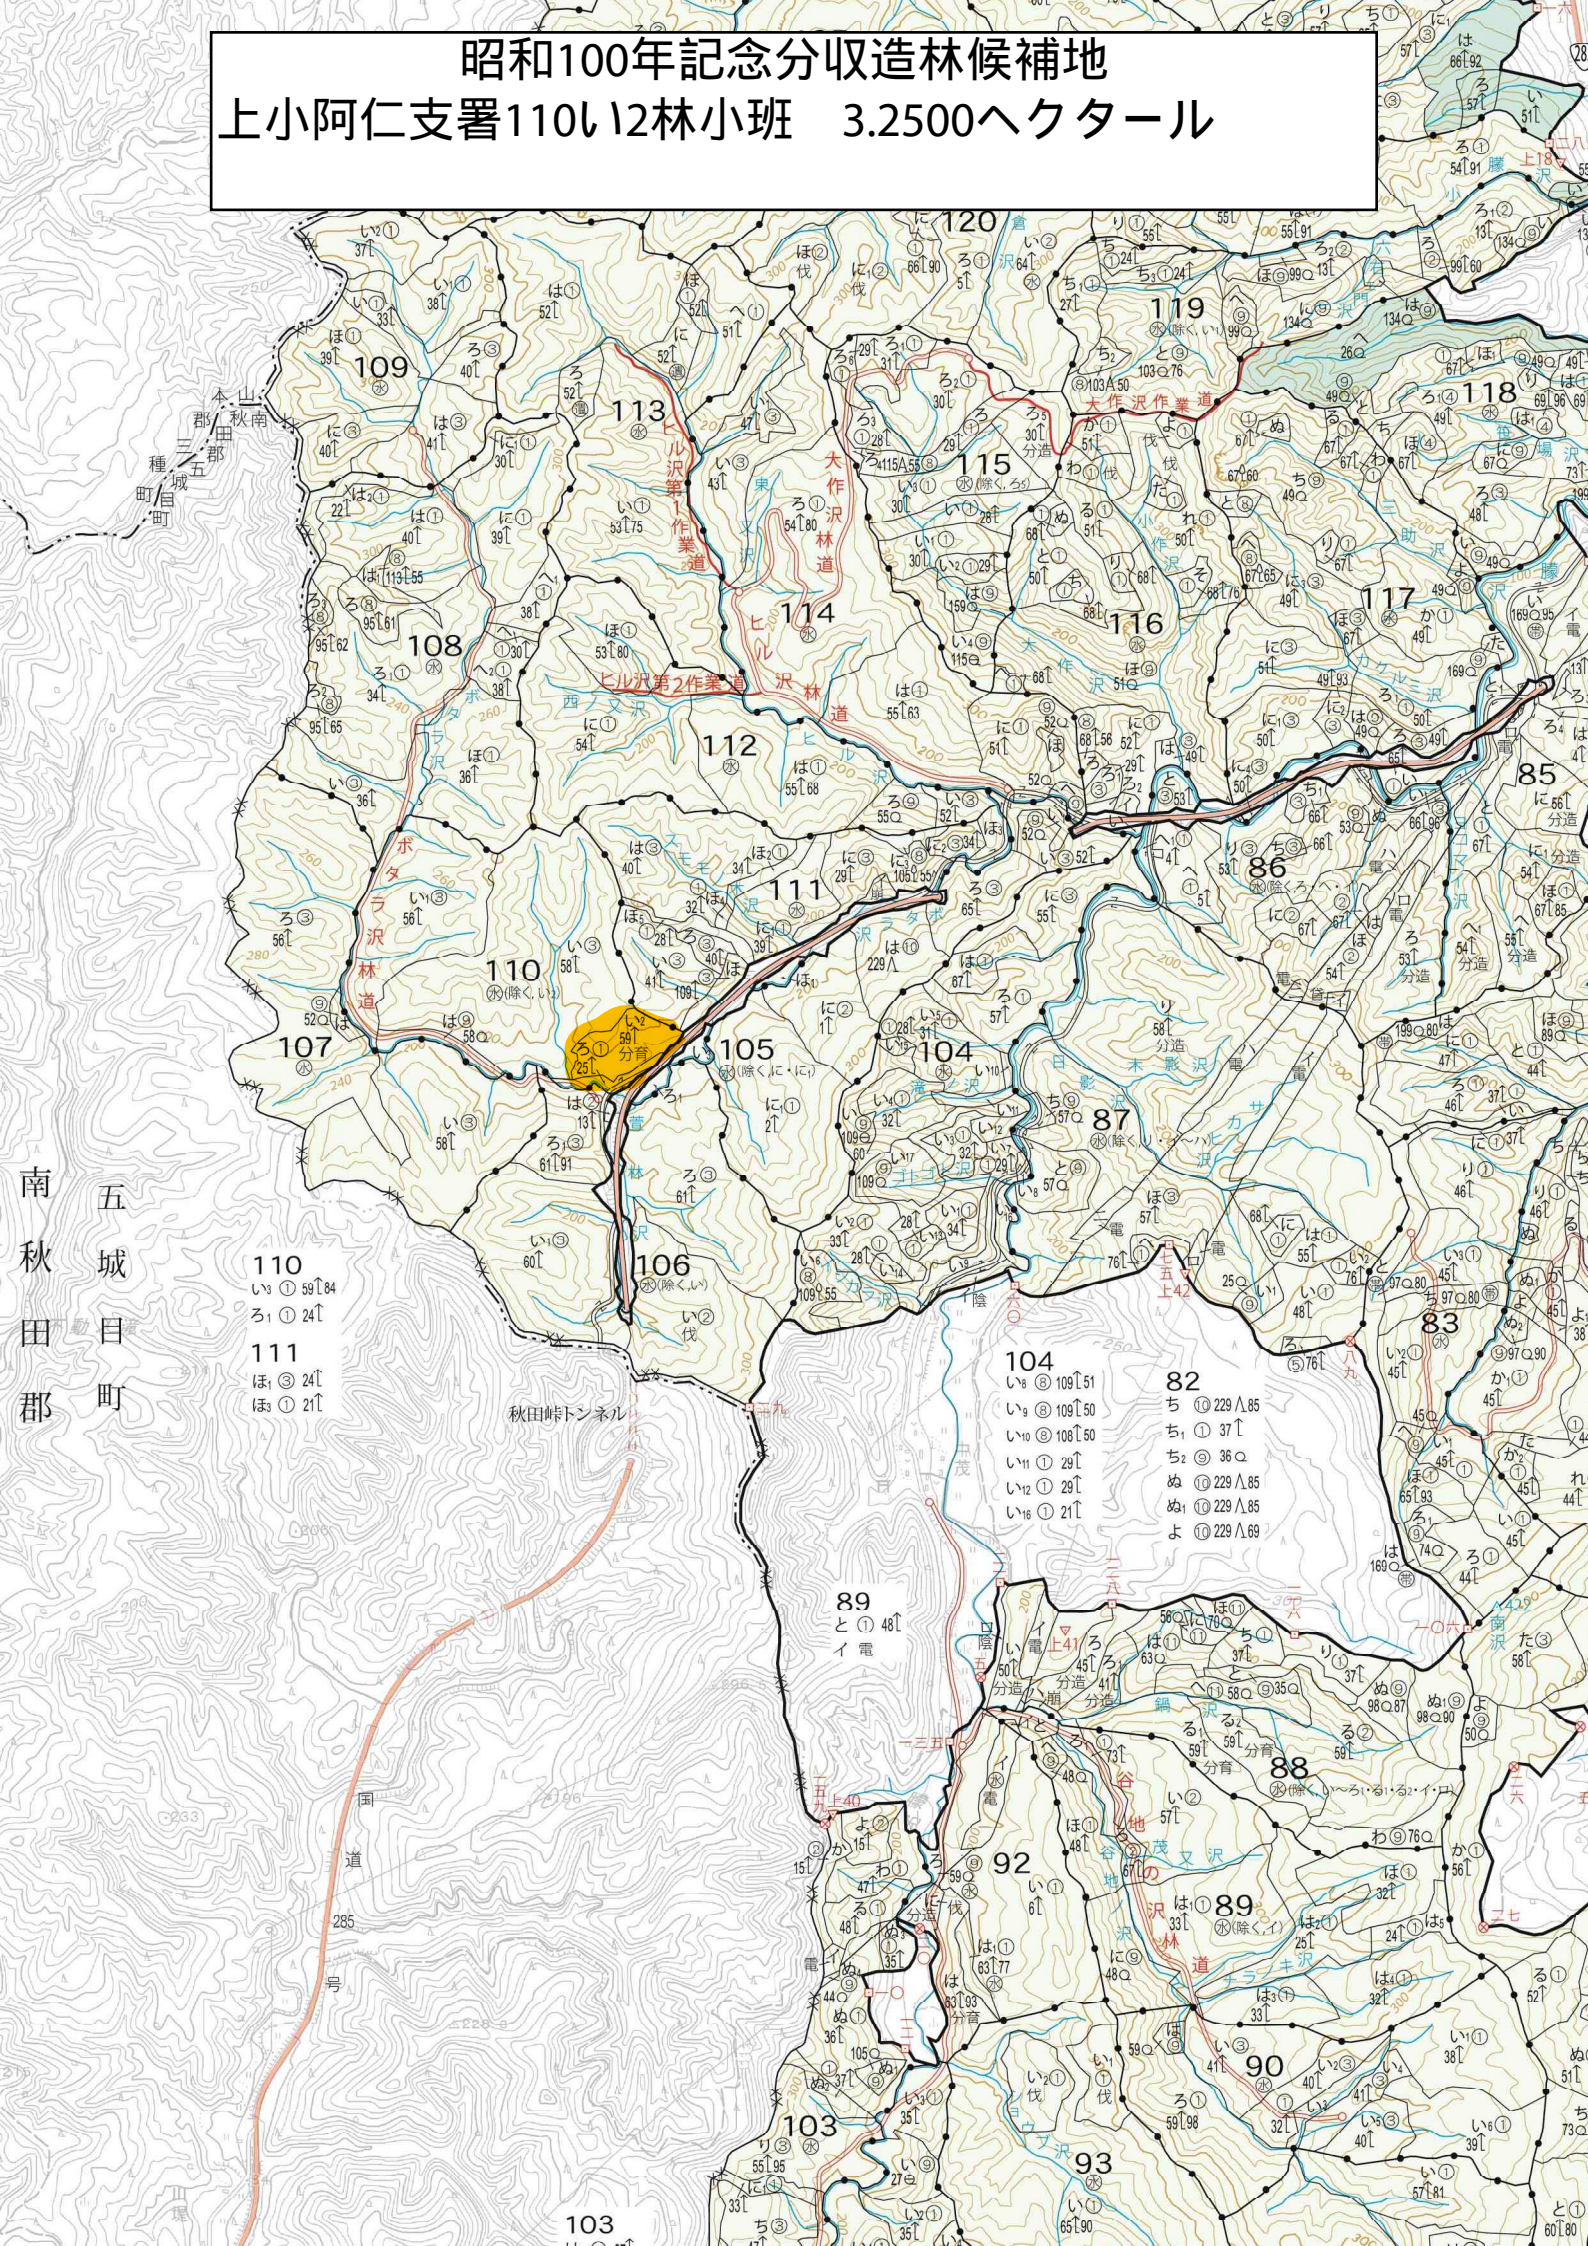

# 昭和100年記念分収造林候補地 上小阿仁支署110㌧12林小班 3.2500ヘクタール

南秋田郡  
五城目町

110  
い① 59↑84  
ろ① 24↑  
111  
ほ③ 24↑  
ほ④ 21↑

104  
い⑧ 109↑51  
い⑨ 109↑50  
い⑩ 108↑50  
い⑪ 29↑  
い⑫ 29↑  
い⑬ 21↑

82  
ち⑩ 229△85  
ち① 37↑  
ち② 36○  
ぬ⑩ 229△85  
ぬ① 229△85  
よ⑩ 229△69

秋田峠トンネル