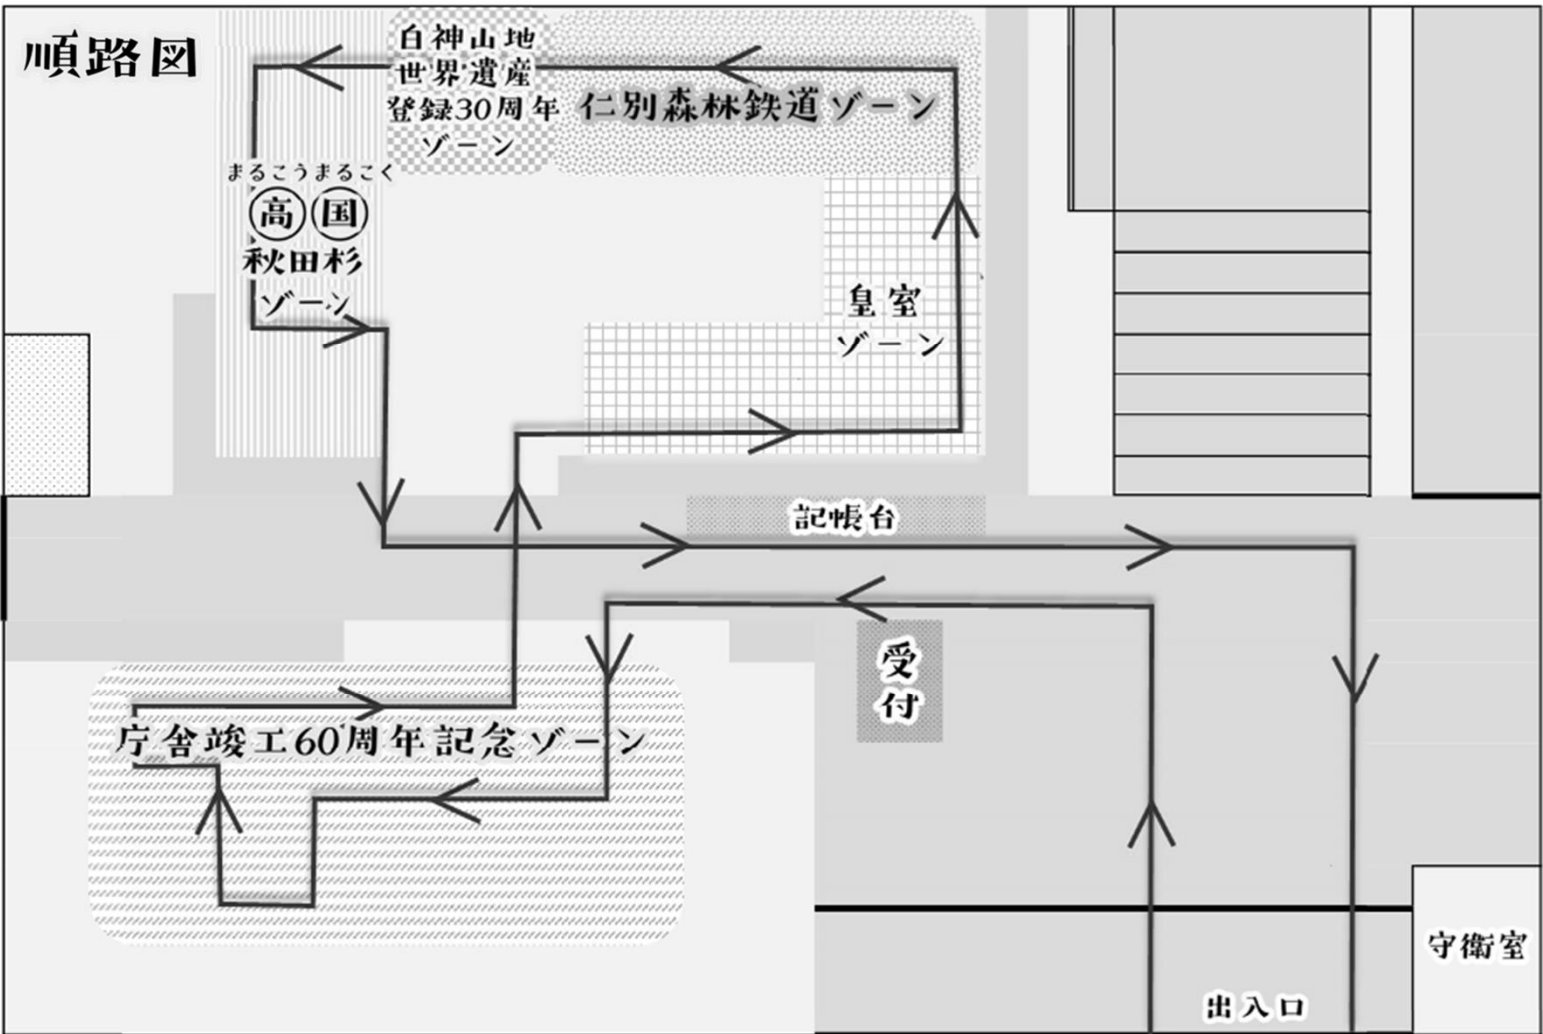

## 順路図

## 🌰 庁舎竣工60周年記念ゾーン

S38新築当時の現庁舎

起工式での鍬入れの儀

H22年耐震補強・改修工事後の現庁舎

上棟式での玉串奉奠

🌿 皇室ゾーン

昭和天皇皇后両陛下  
御着座の御椅子

入江侍従長  
謹書御製額