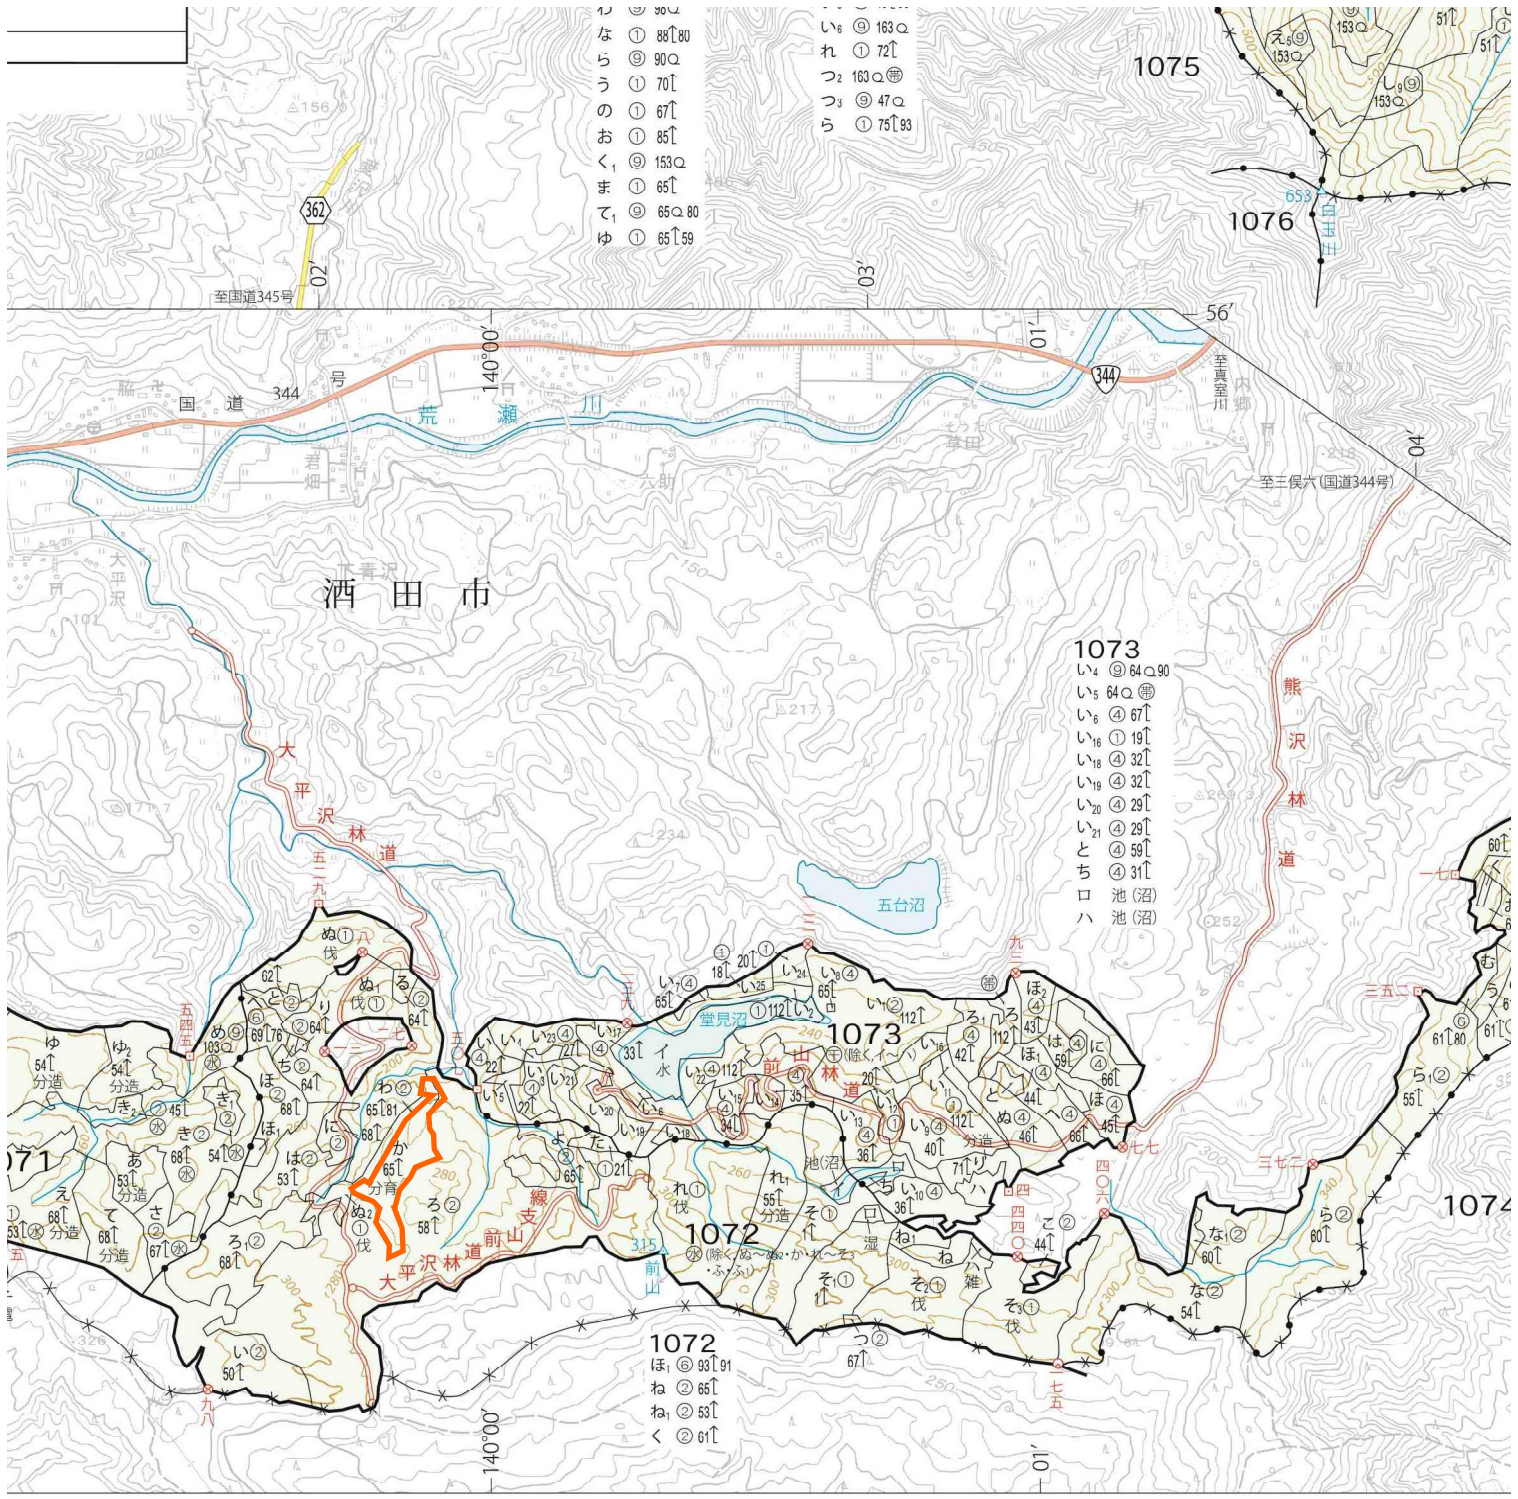

令和8年度分収育林公売予定箇所

庄内森林管理署 1072か林小班 3.5200ha (1/20000)