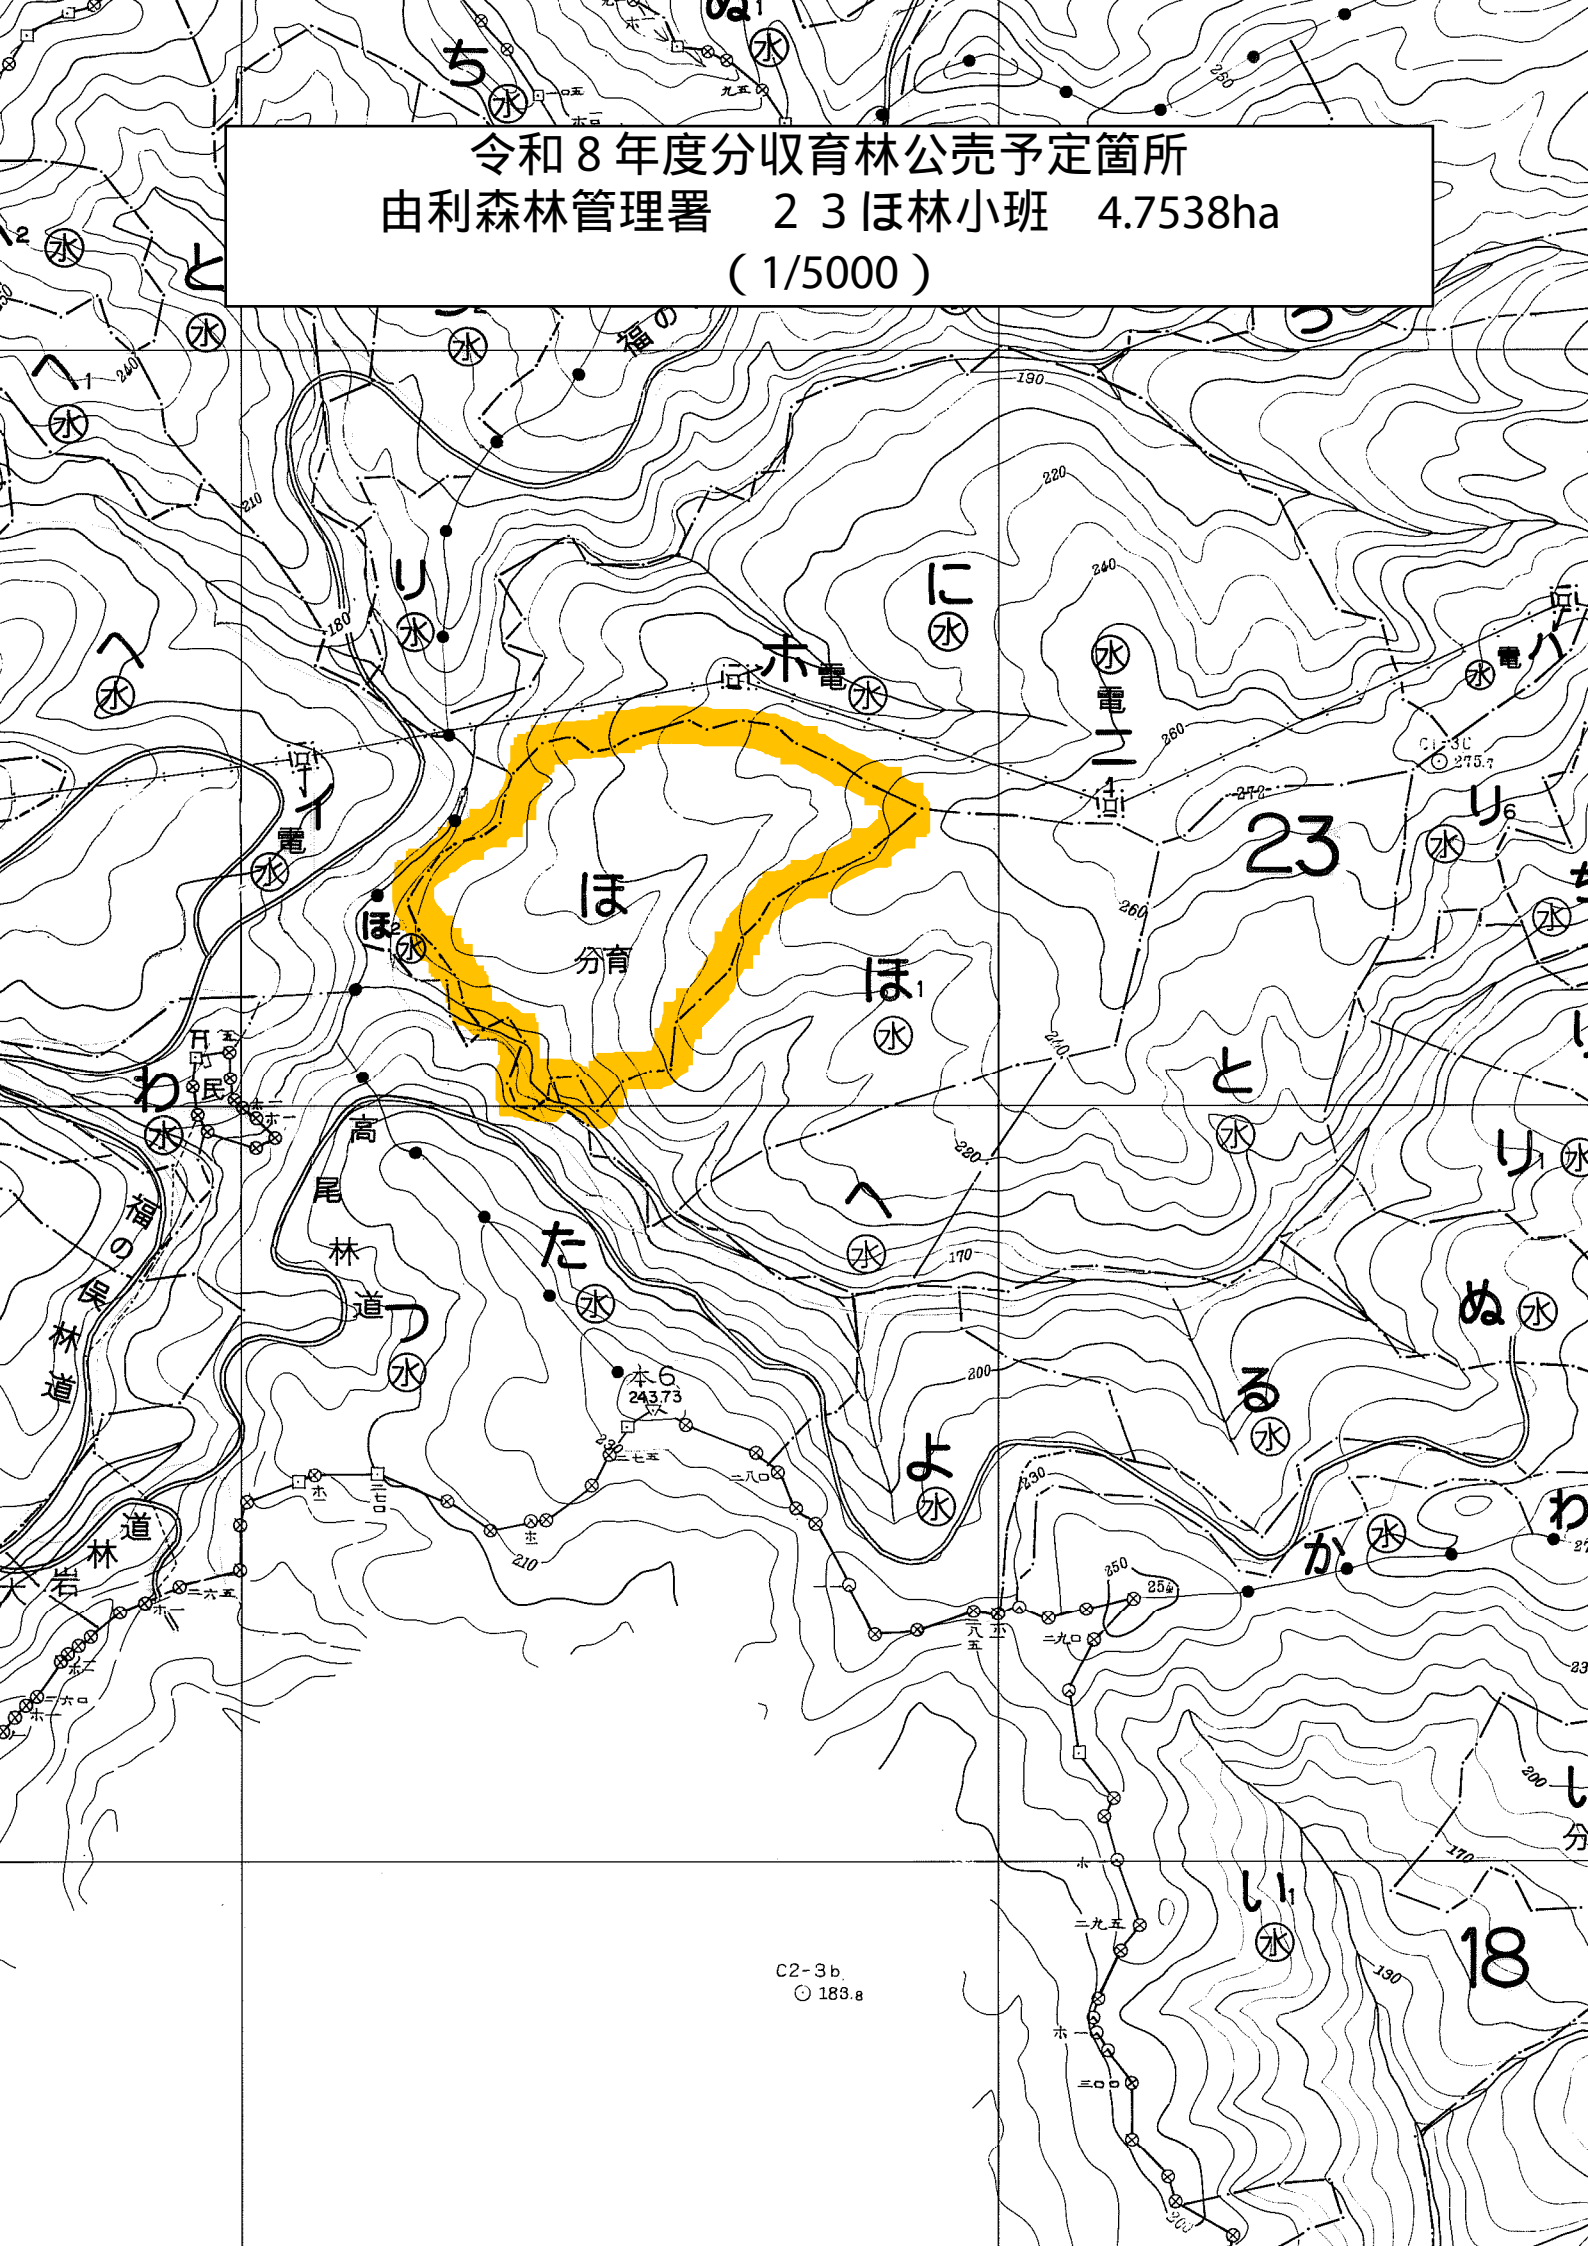

(分収育林主伐販売のご案内)

由利森林管理署23ほ

1. 契約箇所所在地等

所在地：秋田県由利本荘市岩城福俣

国有林：地蔵沢国有林

林小班：23ほ林小班

面積：4.7538ha

2. 森林の現況

樹種	材種	本数 (本)	材積 (m3)
秋田杉	一般材	6,755	3,709.90
秋田杉	低質材	105	6.15
針葉樹計		6,860	3,716.05
クリ	一般材	1	0.27
ミズナラ	一般材	1	0.32
イタヤカエデ	一般材	3	1.78
その他L	低質材	11	0.96
広葉樹計		16	3.33
合計		6,876	3,719.38

令和 8 年度分収育林公売予定箇所 由利森林管理署 23 ほ林小班 4.7538ha (1/20000)

	84	S11	
	85	S10	
	86	S9	
	87	S8	
X	88	S7	
	89	S6	
	90	S5	
	91	S4	
	92	S3	
XI	93	S2	
	94	S1	
	95	T14	
	96	T13	
	97	T12	
	98	T11	
XII	99	T10	
	100	T9	
	101	T8	
	102	T7	
XIII	103	T6	
	104	T5	
	105	T4	
	106	T3	
	107	T2	
XIV	108	T1	
	109	M44	
	110	M43	
	111	M42	
	112	M41	
XV	113	M40	
	114	M39	
	115	M38	
	116	M37	
	117	M36	
XVI	118	M35	
	119	M34	
	120	M33	

- ◎教育ゾーン
- ◎スポーツゾーン
- ◎スポーツゾーン
- ◎スポーツゾーン
- ◎勝ゾーン
- ◎教育林
- ◎スポーツ林
- ◎スポーツ地域
- ◎農林

令和8年度分収育林公売予定箇所
由利森林管理署 23ほ林小班 4.7538ha
(1/5000)

C2-3b
○ 183.a

写真の職員が測定しているスギは、樹高29m、
 胸高直径(地上から約1.2mの位置の直径)42cmでした