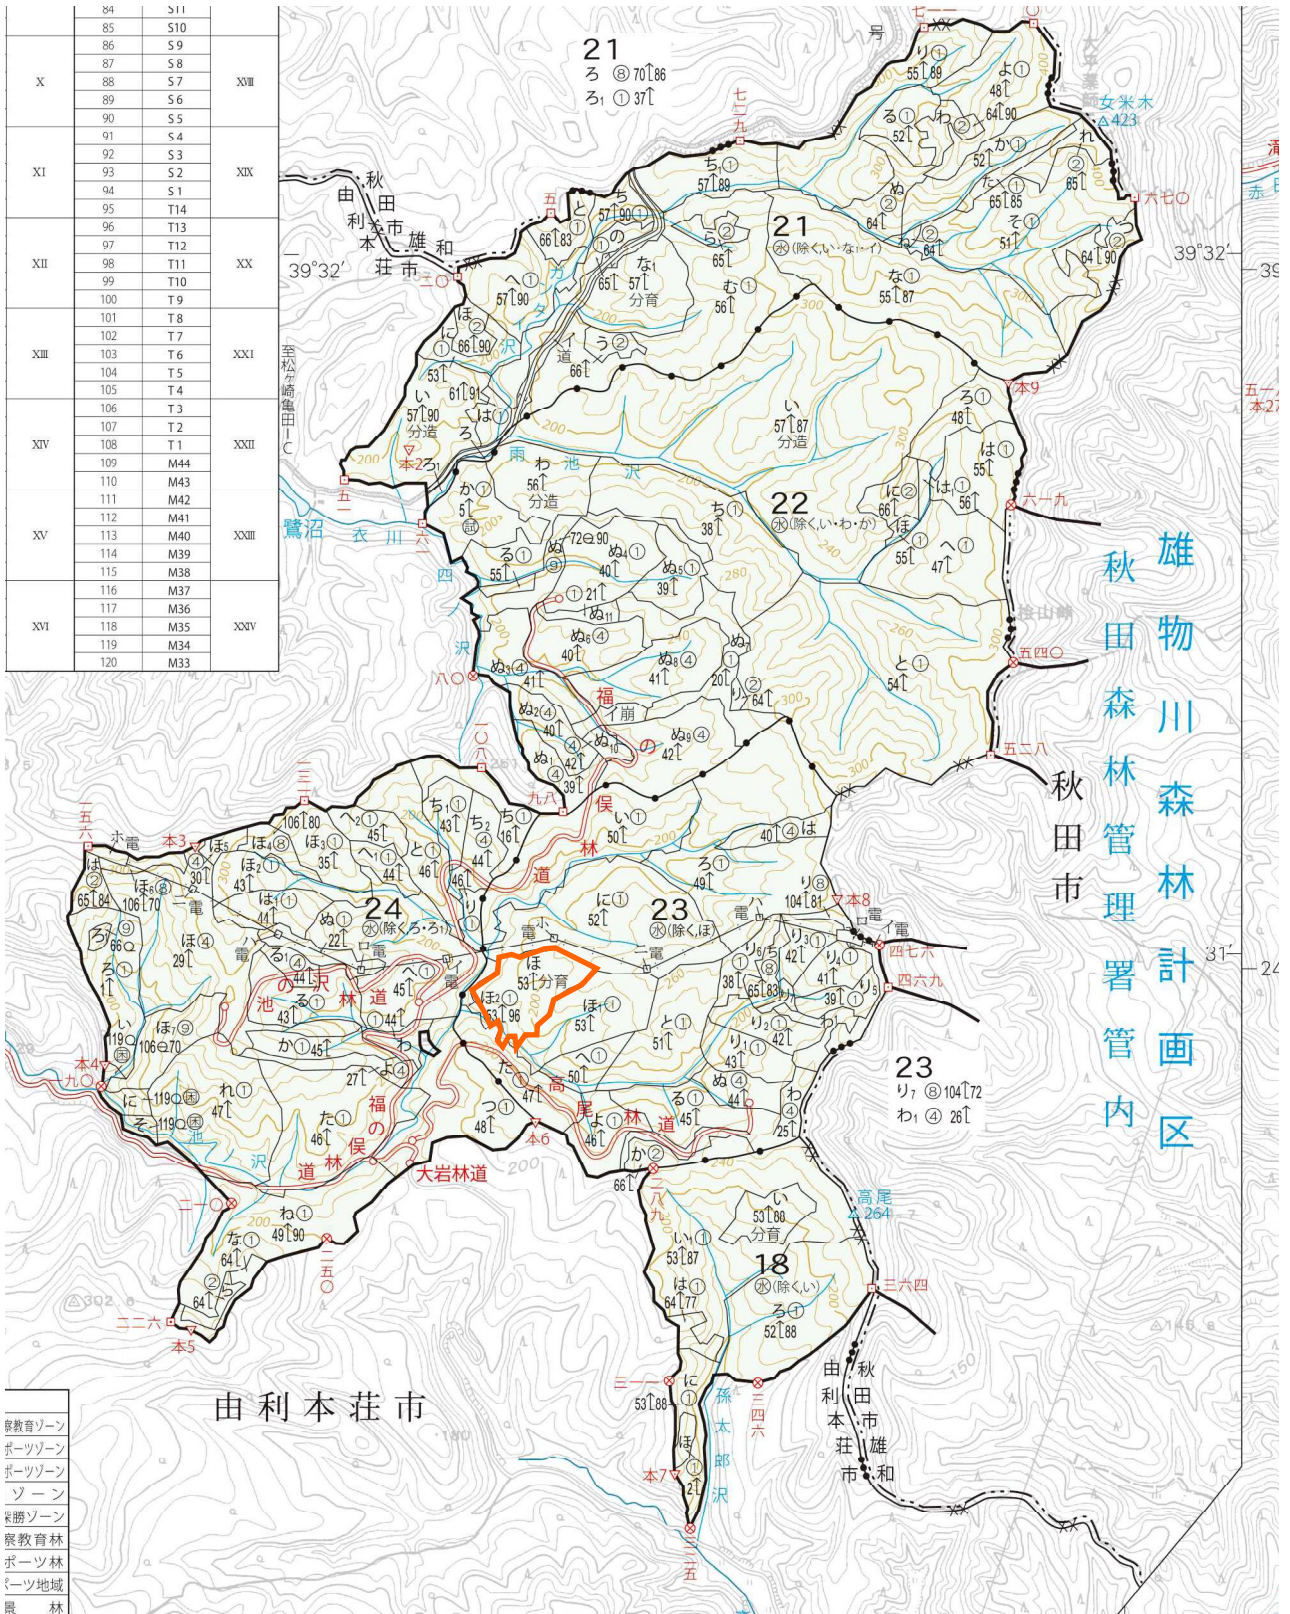

(分収育林主伐販売のご案内)

由利森林管理署23ほ

1. 契約箇所所在地等

所在地：秋田県由利本荘市岩城福俣

国有林：地蔵沢国有林

林小班：23ほ林小班

面積：4.7538ha

2. 森林の現況

樹種	材種	本数 (本)	材積 (m3)
秋田杉	一般材	6,755	3,709.90
秋田杉	低質材	105	6.15
針葉樹計		6,860	3,716.05
クリ	一般材	1	0.27
ミズナラ	一般材	1	0.32
イタヤカエデ	一般材	3	1.78
その他L	低質材	11	0.96
広葉樹計		16	3.33
合計		6,876	3,719.38

令和 8 年度分収育林公売予定箇所 由利森林管理署 23 ほ林小班 4.7538ha (1/20000)

	84	S11	
	85	S10	
	86	S9	
	87	S8	
X	88	S7	
	89	S6	
	90	S5	
	91	S4	
	92	S3	
XI	93	S2	
	94	S1	
	95	T14	
	96	T13	
	97	T12	
	98	T11	
XII	99	T10	
	100	T9	
	101	T8	
	102	T7	
XIII	103	T6	
	104	T5	
	105	T4	
	106	T3	
	107	T2	
XIV	108	T1	
	109	M44	
	110	M43	
	111	M42	
	112	M41	
XV	113	M40	
	114	M39	
	115	M38	
	116	M37	
	117	M36	
XVI	118	M35	
	119	M34	
	120	M33	

- ◎教育ゾーン
- ◎スポーツゾーン
- ◎スポーツゾーン
- ◎スポーツゾーン
- ◎勝ゾーン
- ◎教育林
- ◎スポーツ林
- ◎スポーツ地域
- ◎農林

令和8年度分収育林公売予定箇所
由利森林管理署 23ほ林小班 4.7538ha
(1/5000)

C2-3b
○ 183.a

写真の職員が測定しているスギは、樹高29m、
 胸高直径(地上から約1.2mの位置の直径)42cmでした