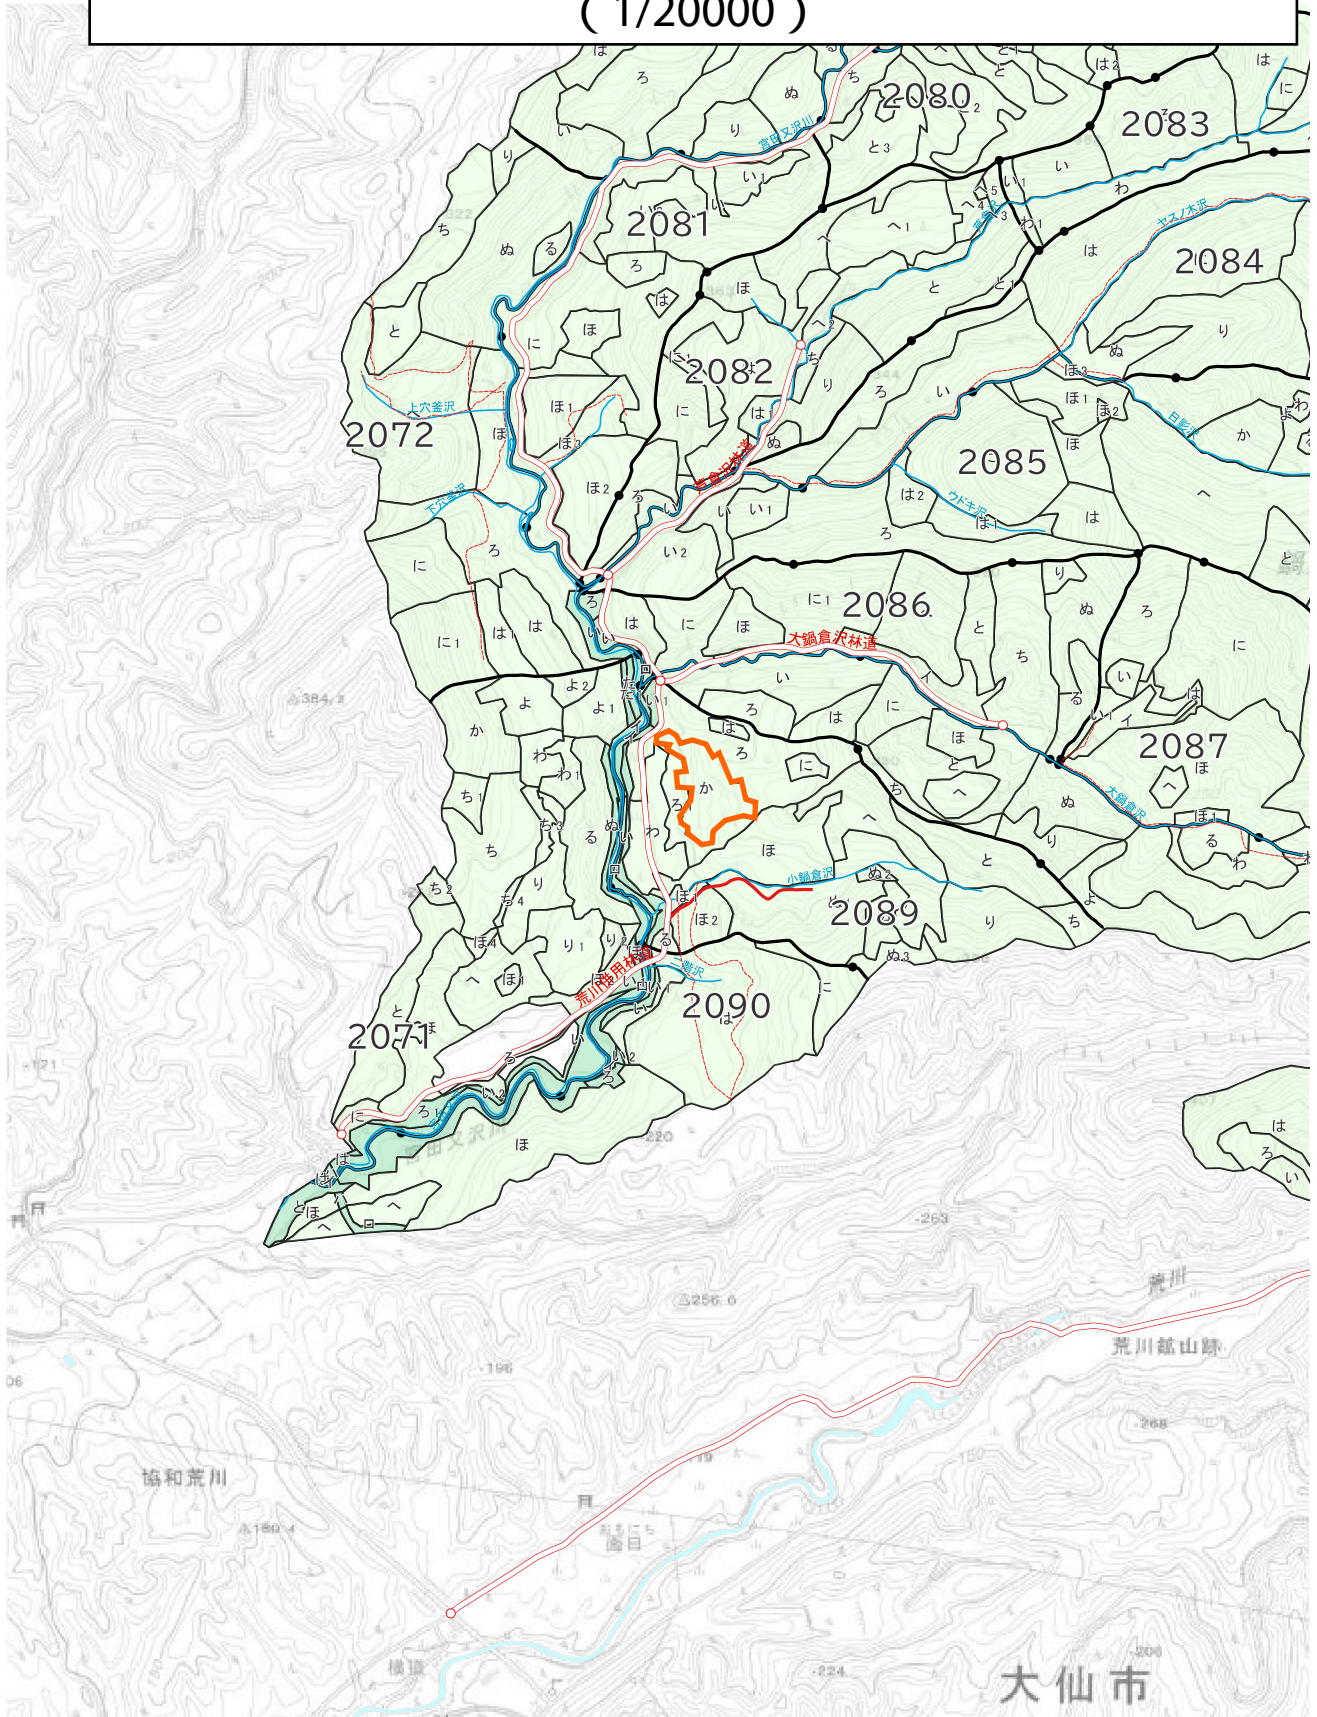

(分収育林主伐販売のご案内)

秋田森林管理署2089か

1. 契約箇所所在地等

所在地：秋田県大仙市協和船岡

国有林：大川前外4国有林

林小班：2089か林小班

面積：3.4911ha

2. 森林の現況

樹種	材種	本数 (本)	材積 (m3)
秋田杉	一般材	2,075	1,795.61
秋田杉	低質材	2	0.06
アカマツ	一般材	2	4.37
針葉樹計		2,079	1,800.04
クリ	一般材	7	4.45
ミズナラ	一般材	8	3.29
コナラ	一般材	1	0.26
サワグルミ	一般材	3	3.68
ホオノキ	一般材	5	2.32
その他L	低質材	37	5.61
広葉樹計		61	19.61
合計		2,140	1,819.65

令和8年度分収育林公売予定箇所
秋田森林管理署 2089か林小班 3.4911ha
(1/20000)

令和8年度分収育林公売予定箇所
秋田森林管理署 2089か林小班 3.4911ha
(1/5000)

2089か(89か)林小班

写真の職員が測定しているスギは、樹高27m、
胸高直径(地上から約1.2mの位置の直径)44cmでした