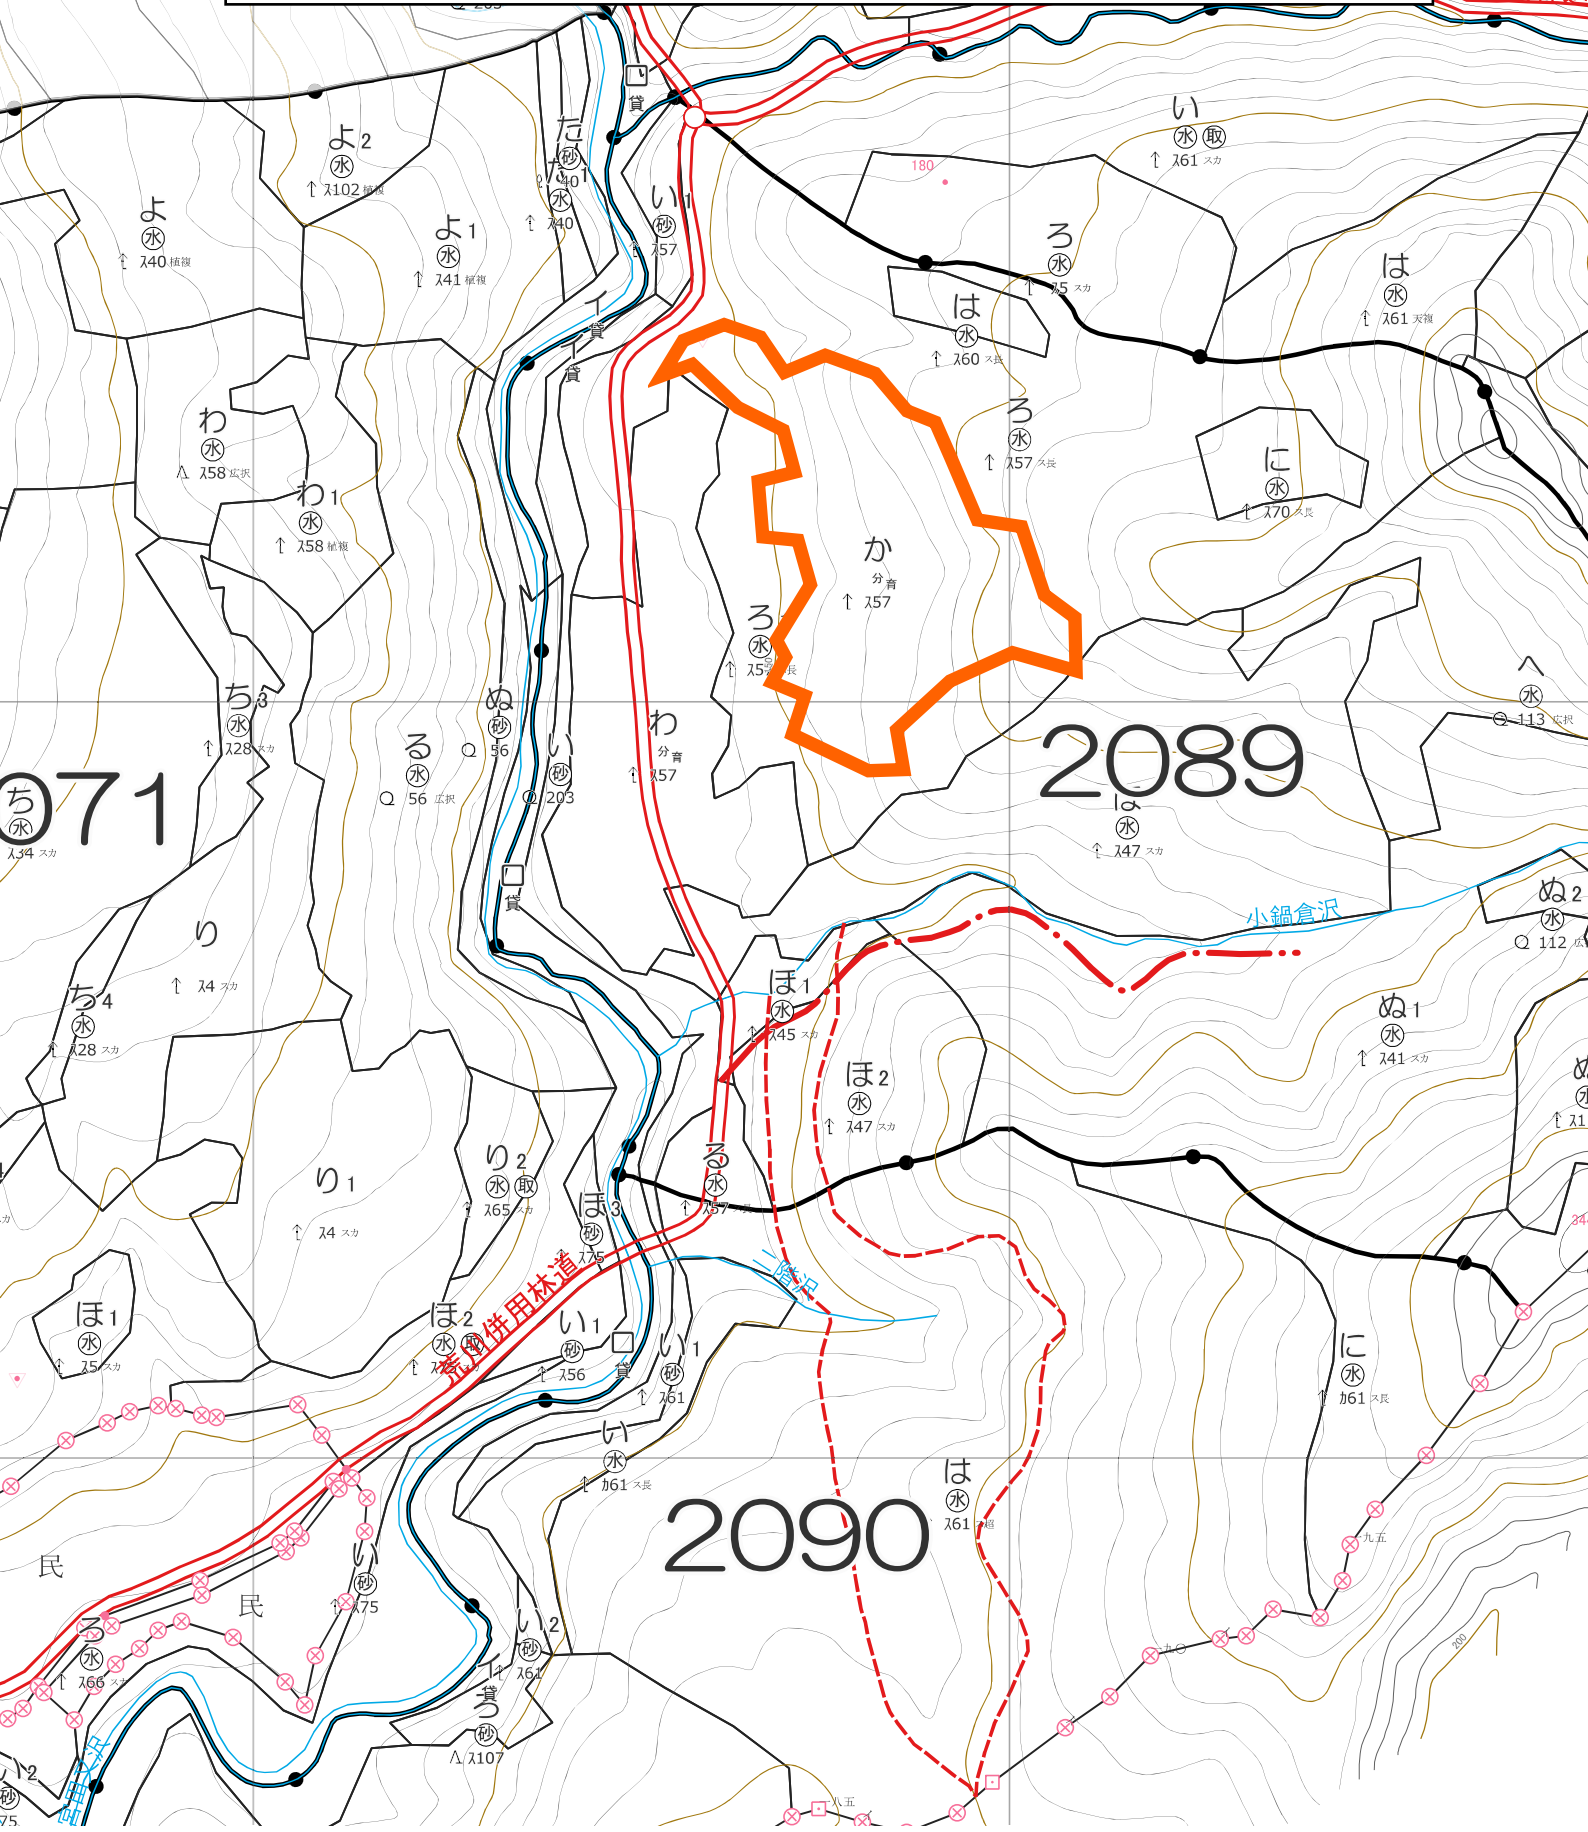

(分収育林主伐販売のご案内)

秋田森林管理署2089か

1. 契約箇所所在地等

所在地：秋田県大仙市協和船岡

国有林：大川前外4国有林

林小班：2089か林小班

面積：3.4911ha

2. 森林の現況

令和8年度分収育林公売予定箇所
秋田森林管理署 2089か林小班 3.4911ha
(1/20000)

令和8年度分収育林公売予定箇所
秋田森林管理署 2089か林小班 3.4911ha
(1/5000)

2089か(89か)林小班

写真の職員が測定しているスギは、樹高27m、
胸高直径(地上から約1.2mの位置の直径)44cmでした