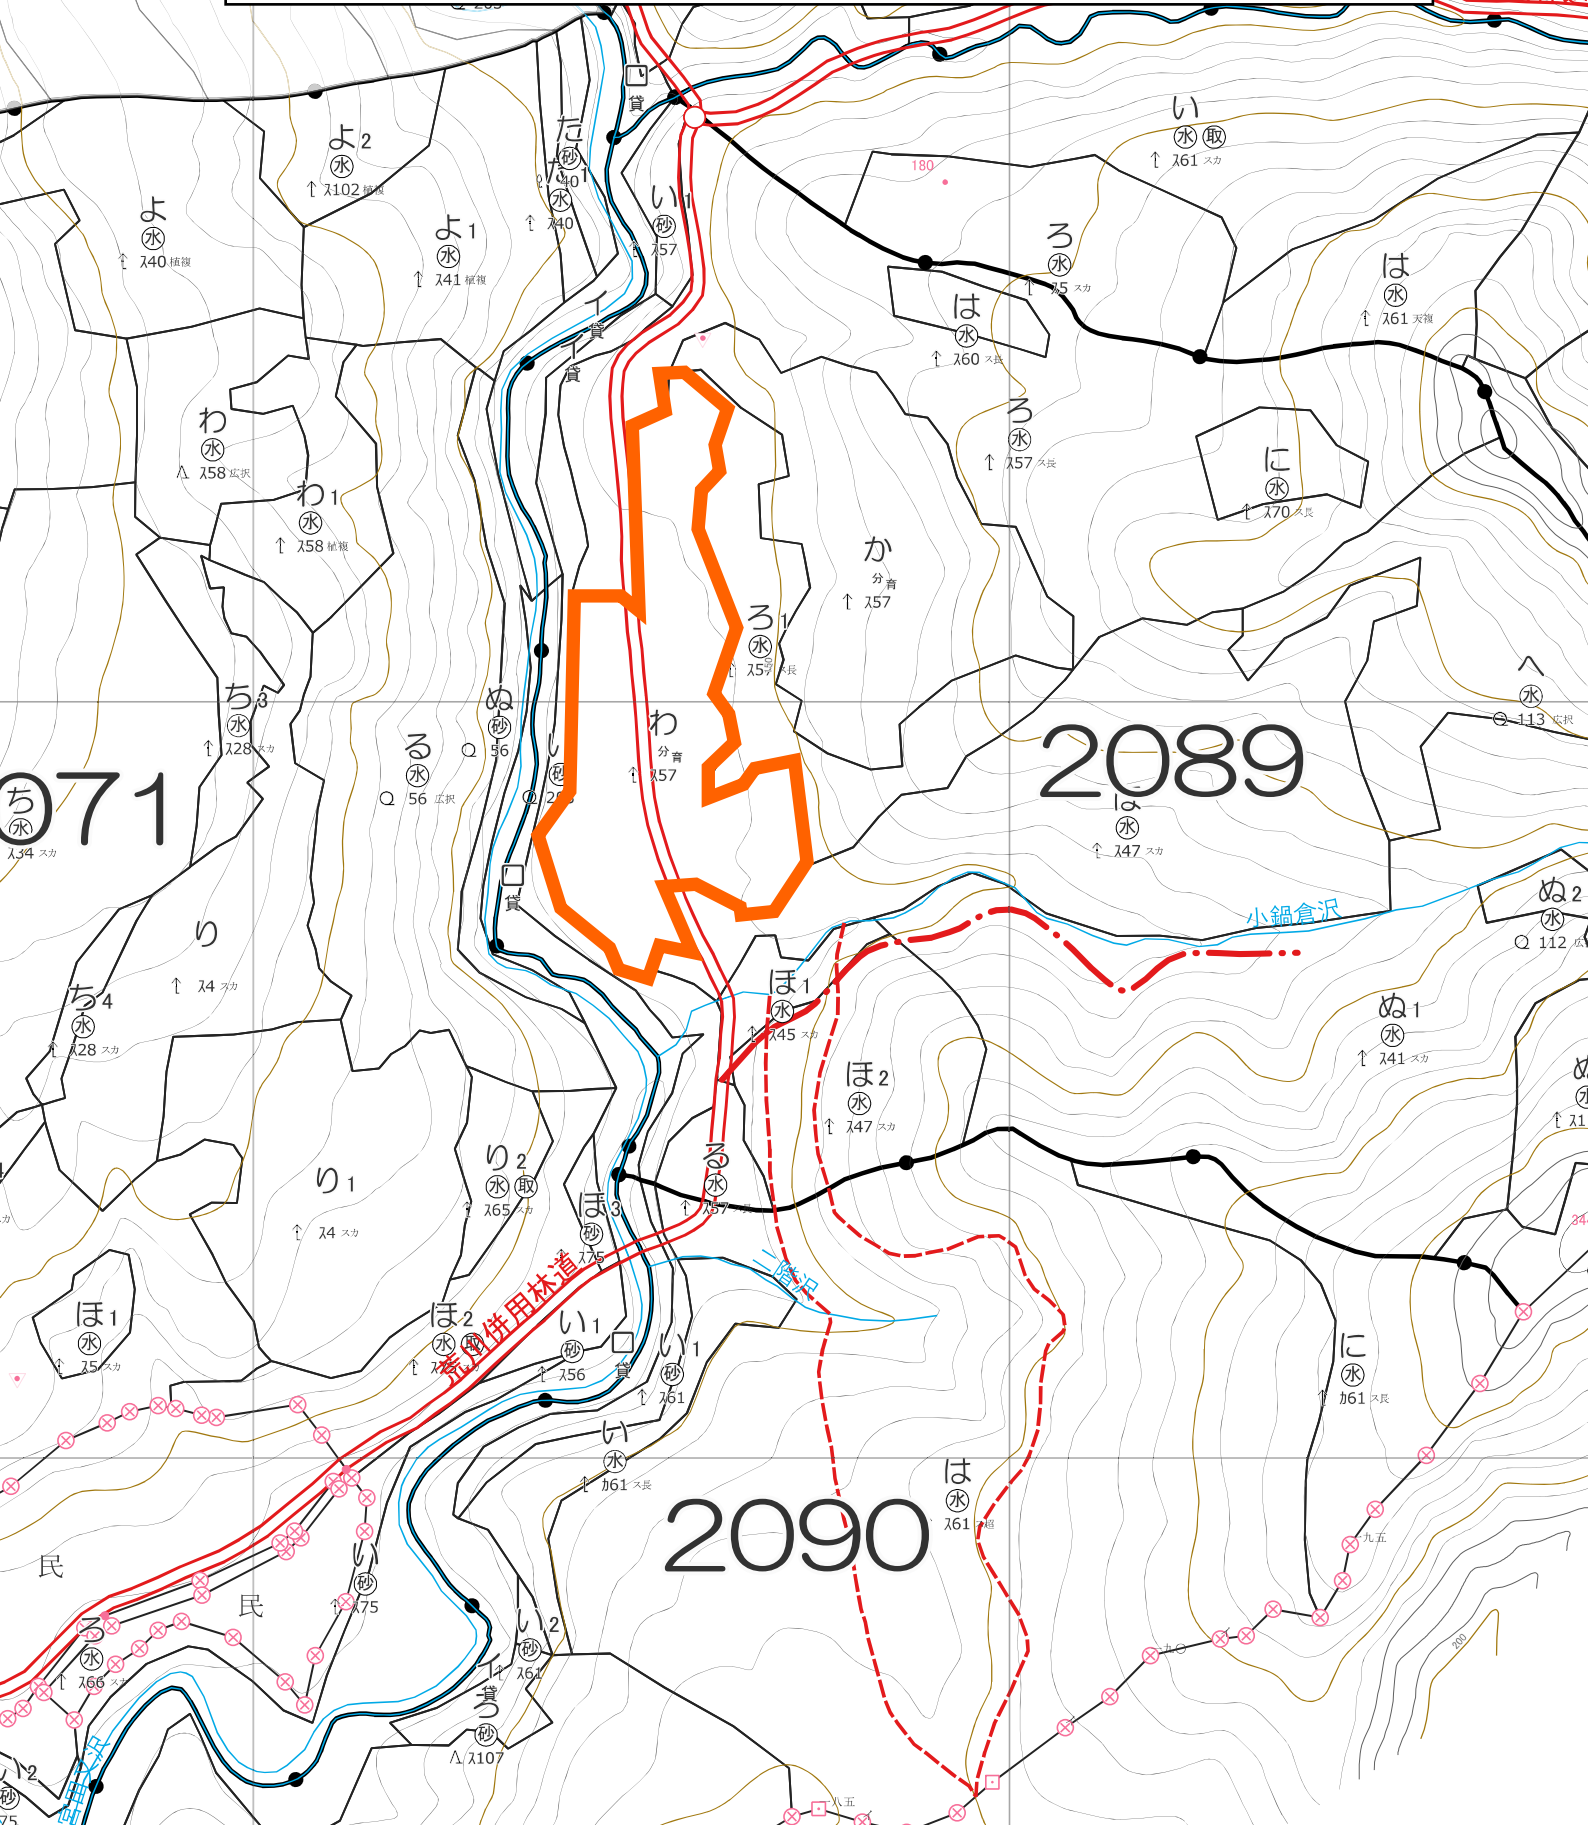

(分収育林主伐販売のご案内)

秋田森林管理署2089わ

1. 契約箇所所在地等

所在地：秋田県大仙市協和船岡

国有林：大川前外4国有林

林小班：2089わ林小班

面積：3.2397ha

2. 森林の現況

樹種	材種	本数 (本)	材積 (m3)
秋田杉	一般材	2,086	2,105.17
秋田杉	低質材	2	0.08
アカマツ	一般材	3	2.97
針葉樹計		2,091	2,108.22
クリ	一般材	1	0.70
サワグルミ	一般材	3	2.78
ホオノキ	一般材	3	1.98
イタヤカエデ	一般材	1	1.21
トチノキ	一般材	3	0.40
その他L	低質材	3	0.45
広葉樹計		14	7.52
合計		2,105	2,115.74

令和8年度分収育林公売予定箇所
秋田森林管理署 2089わ林小班 3.2397ha
(1/20000)

令和8年度分収育林公売予定箇所
秋田森林管理署 2089わ林小班 3.2397ha
(1/5000)

2089わ(89わ)林小班

写真の職員が測定しているスギは、樹高26m、
胸高直径(地上から約1.2mの位置の直径)46cmでした