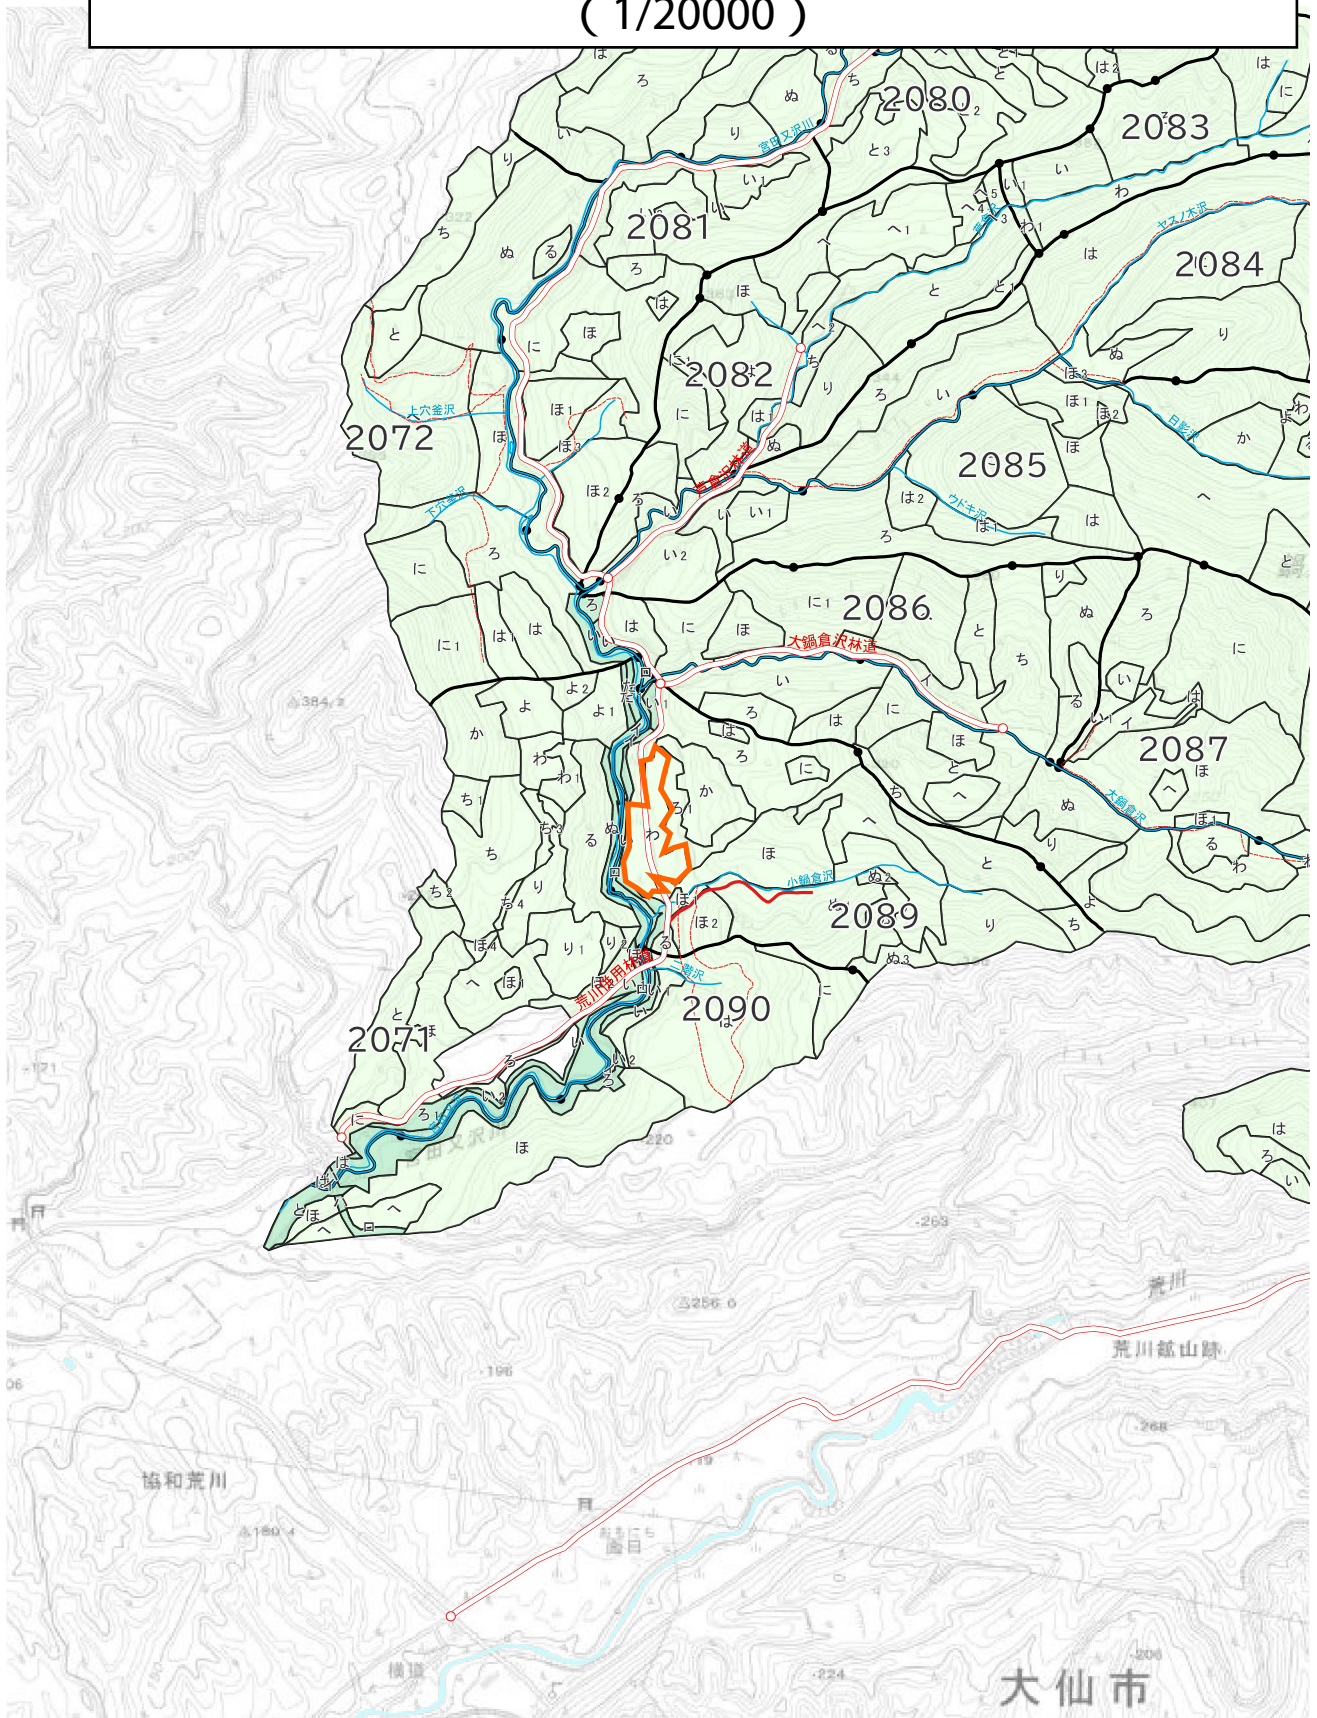

(分収育林主伐販売のご案内)

秋田森林管理署2089わ

1. 契約箇所所在地等

所在地：秋田県大仙市協和船岡

国有林：大川前外4国有林

林小班：2089わ林小班

面積：3.2397ha

2. 森林の現況

樹種	材種	本数 (本)	材積 (m3)
秋田杉	一般材	2,086	2,105.17
秋田杉	低質材	2	0.08
アカマツ	一般材	3	2.97
針葉樹計		2,091	2,108.22
クリ	一般材	1	0.70
サワグルミ	一般材	3	2.78
ホオノキ	一般材	3	1.98
イタヤカエデ	一般材	1	1.21
トチノキ	一般材	3	0.40
その他L	低質材	3	0.45
広葉樹計		14	7.52
合計		2,105	2,115.74

令和8年度分収育林公売予定箇所
秋田森林管理署 2089わ林小班 3.2397ha
(1/20000)

令和8年度分収育林公売予定箇所
秋田森林管理署 2089わ林小班 3.2397ha
(1/5000)

2089わ(89わ)林小班

写真の職員が測定しているスギは、樹高26m、
胸高直径(地上から約1.2mの位置の直径)46cmでした