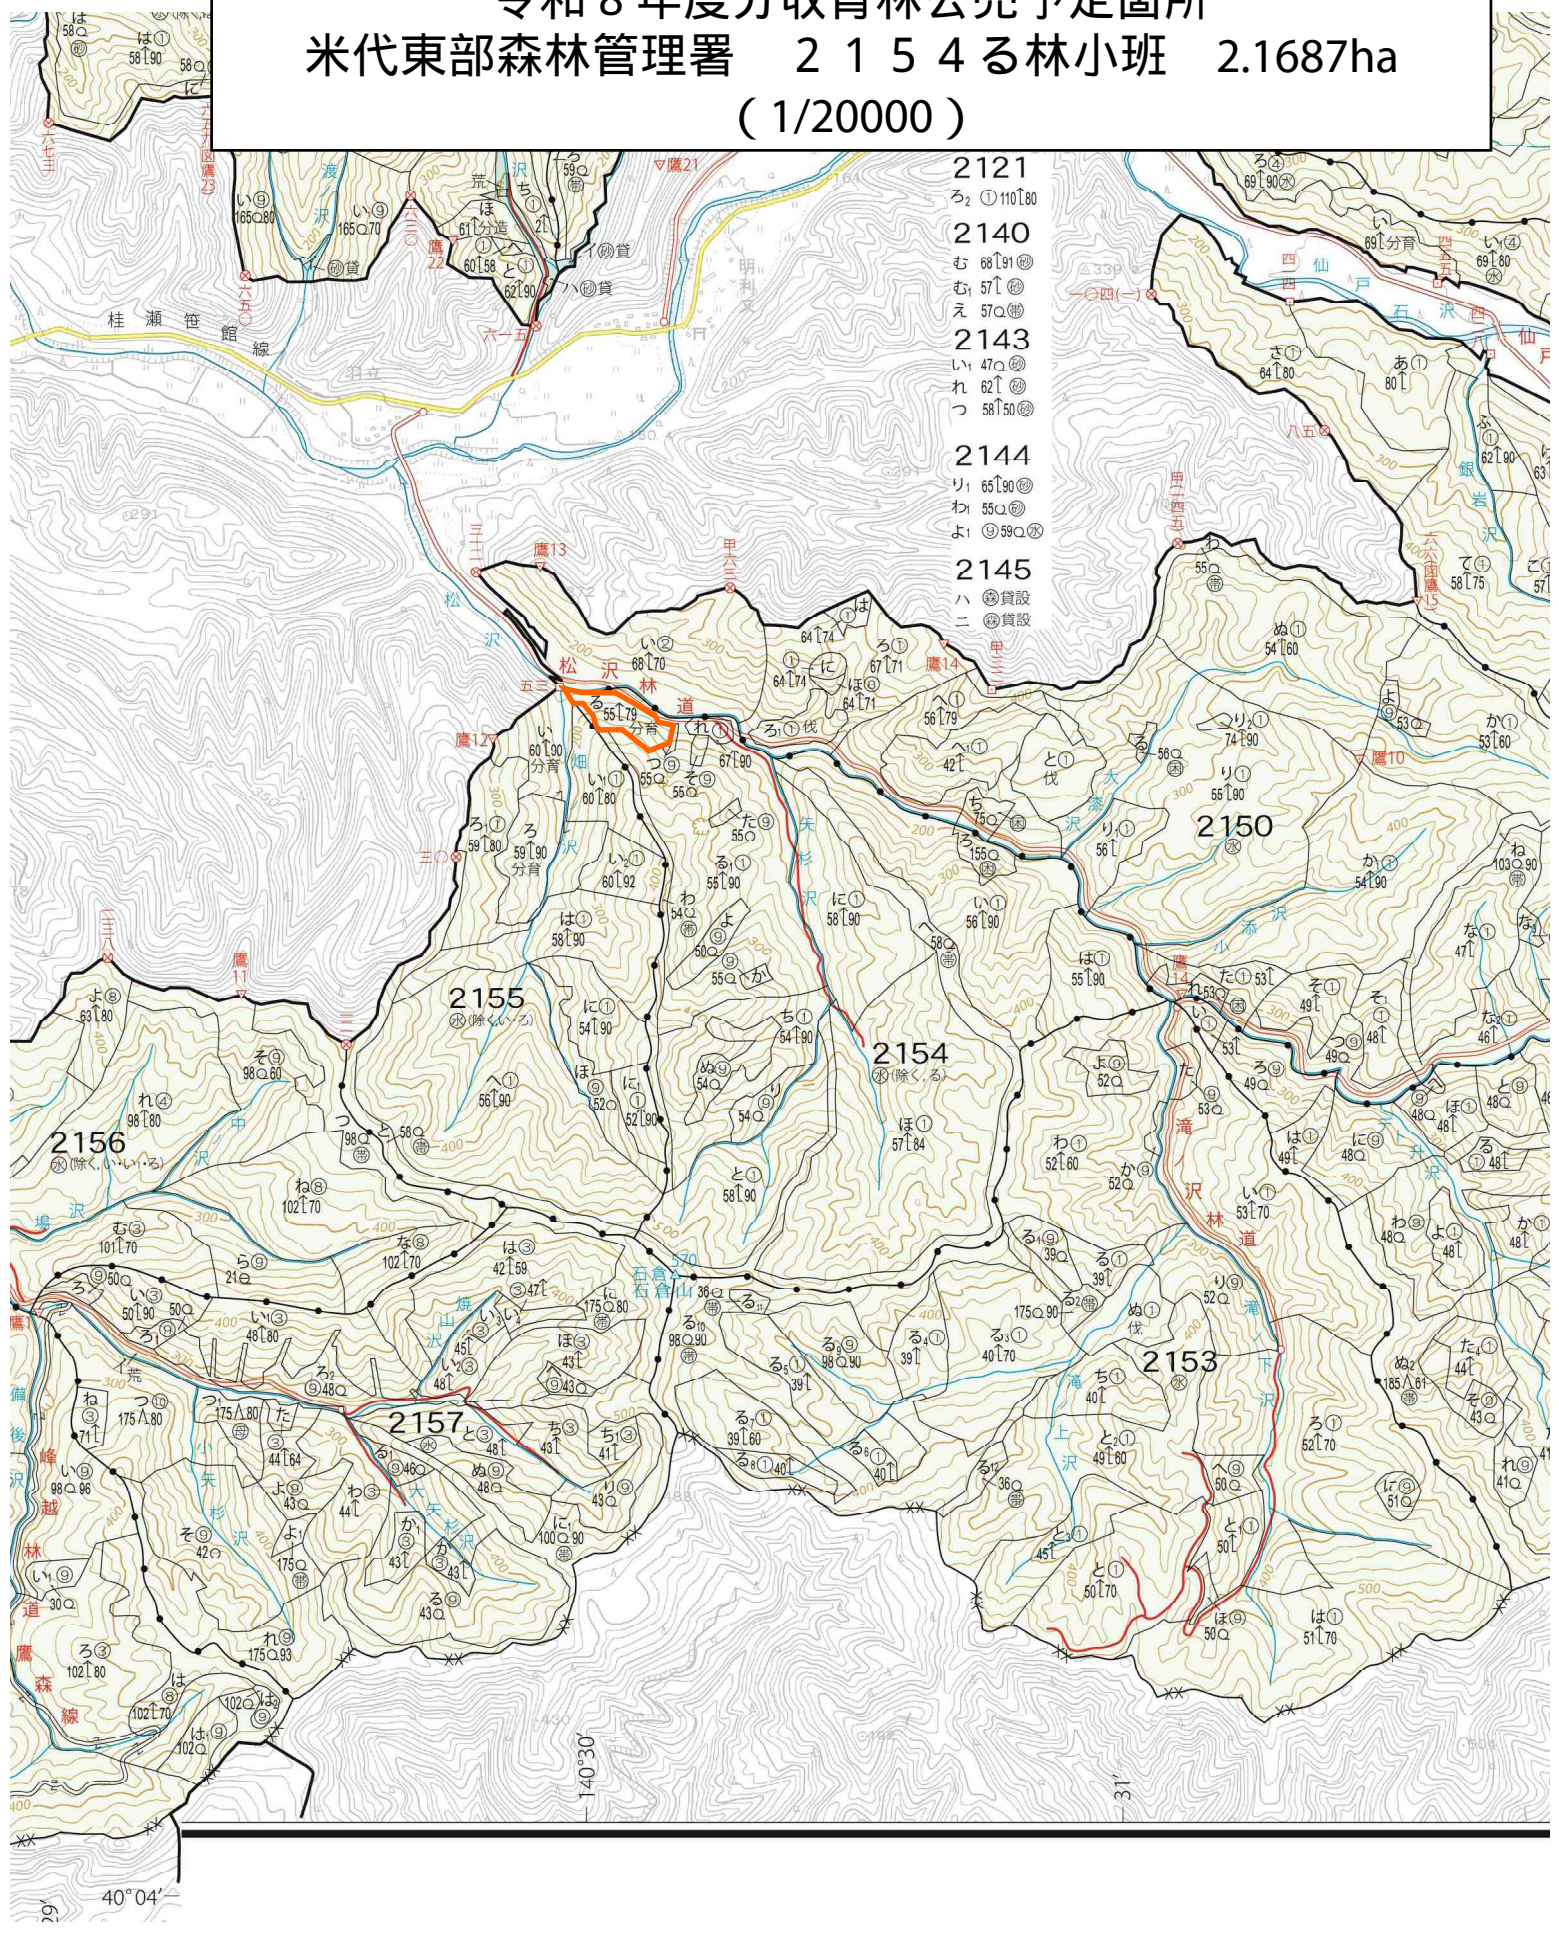

(分収育林主伐販売のご案内)

米代東部森林管理署2154る

1. 契約箇所所在地等

所在地：秋田県北秋田市鷹巣七日市

国有林：仙戸石沢外3国有林

林小班：2154る林小班

面積：2.1687ha

2. 森林の現況

樹種	材種	本数 (本)	材積 (m3)
秋田杉	一般材	1,324	951.65
秋田杉	低質材	52	1.01
針葉樹計		1,376	952.66
サワグルミ	一般材	85	45.03
オニグルミ	一般材	10	3.69
ホオノキ	一般材	26	11.09
カツラ	一般材	7	3.44
イタヤカエデ	一般材	1	0.91
トチノキ	一般材	4	1.13
その他L	一般材	1	0.66
その他L	低質材	230	17.31
広葉樹計		364	83.26
合計		1,740	1,035.92

令和8年度分収育林公売予定箇所
 米代東部森林管理署 2154る林小班 2.1687ha
 (1/20000)

- 2121
ろ₂ ①110↑80
- 2140
む 68↑91
む 57↑
え 57_Q
- 2143
れ 47_Q
れ 62↑
つ 58↑50_Q
- 2144
り 65↑90
わ 55_Q
よ 59_Q
- 2145
ハ ⑤貸設
ニ ⑥貸設

40°04'

令和8年度分収育林公売予定箇所
 米代東部森林管理署 2154る林小班 2.1687ha
 (1/5000)

写真の職員が測定しているスギは樹高30m胸高直径44cmでした。