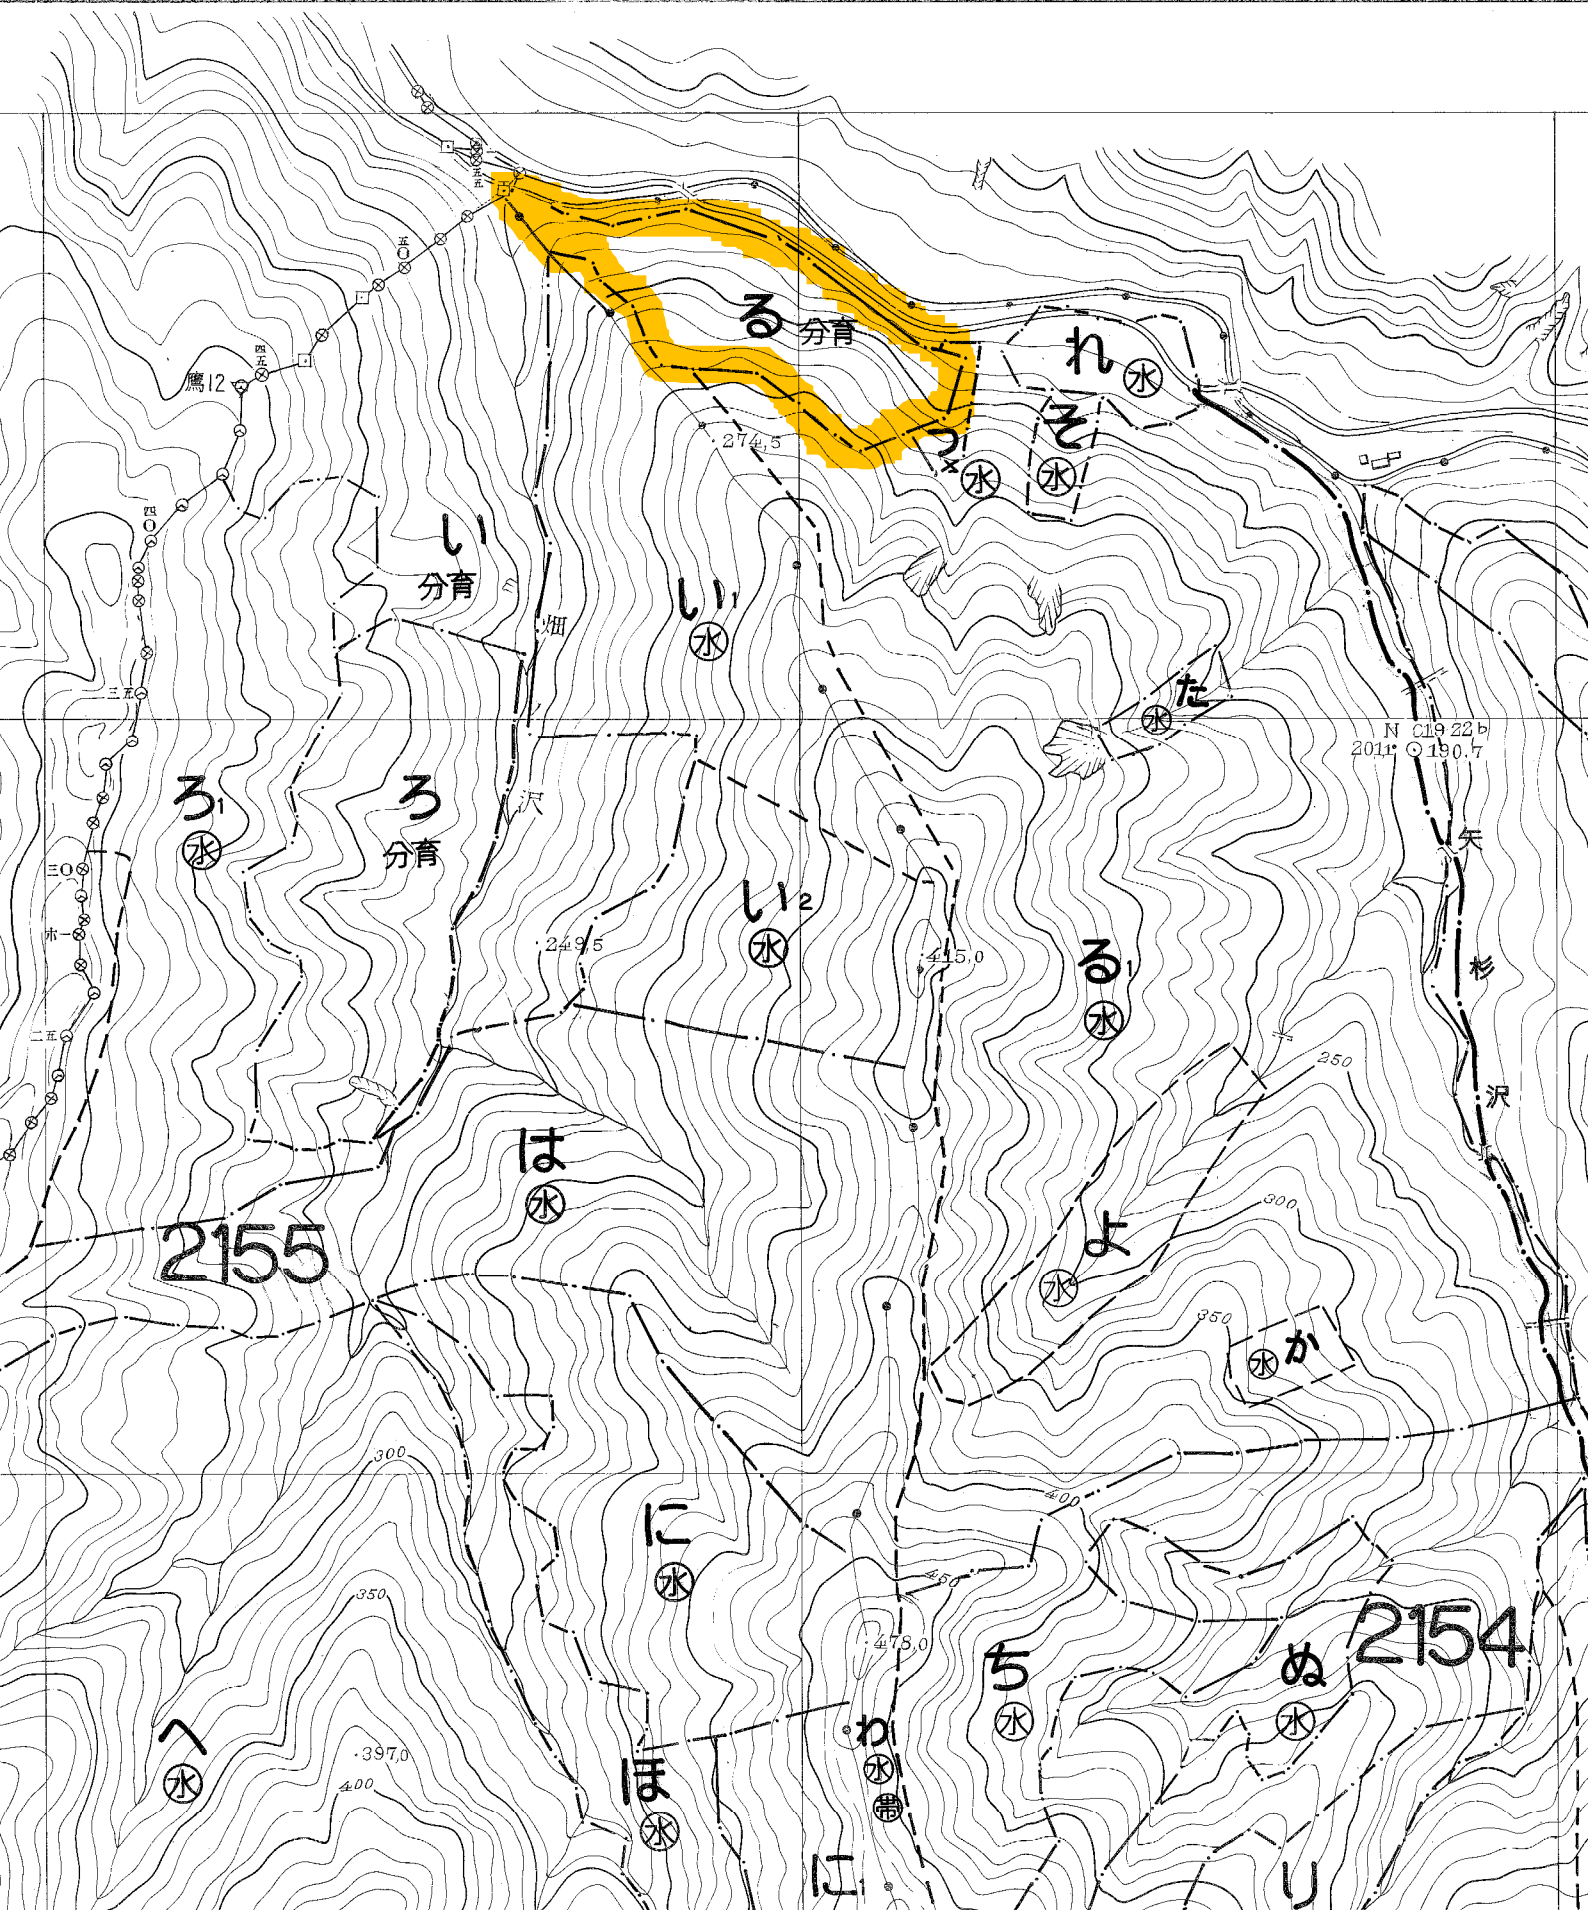

(分収育林主伐販売のご案内)

米代東部森林管理署2154る

1. 契約箇所所在地等

所在地：秋田県北秋田市鷹巣七日市

国有林：仙戸石沢外3国有林

林小班：2154る林小班

面積：2.1687ha

2. 森林の現況

樹種	材種	本数 (本)	材積 (m3)
秋田杉	一般材	1,324	951.65
秋田杉	低質材	52	1.01
針葉樹計		1,376	952.66
サワグルミ	一般材	85	45.03
オニグルミ	一般材	10	3.69
ホオノキ	一般材	26	11.09
カツラ	一般材	7	3.44
イタヤカエデ	一般材	1	0.91
トチノキ	一般材	4	1.13
その他L	一般材	1	0.66
その他L	低質材	230	17.31
広葉樹計		364	83.26
合計		1,740	1,035.92

令和8年度分収育林公売予定箇所
 米代東部森林管理署 2154る林小班 2.1687ha
 (1/20000)

- 2121
ろ₂ ①110↑80
- 2140
む 68↑91
む 57↑
え 57_Q
- 2143
れ 47_Q
れ 62↑
つ 58↑50_Q
- 2144
り 65↑90
わ 55_Q
よ 59_Q
- 2145
ハ ⑤貸設
ニ ⑥貸設

40°04'

令和8年度分収育林公売予定箇所
 米代東部森林管理署 2154る林小班 2.1687ha
 (1/5000)