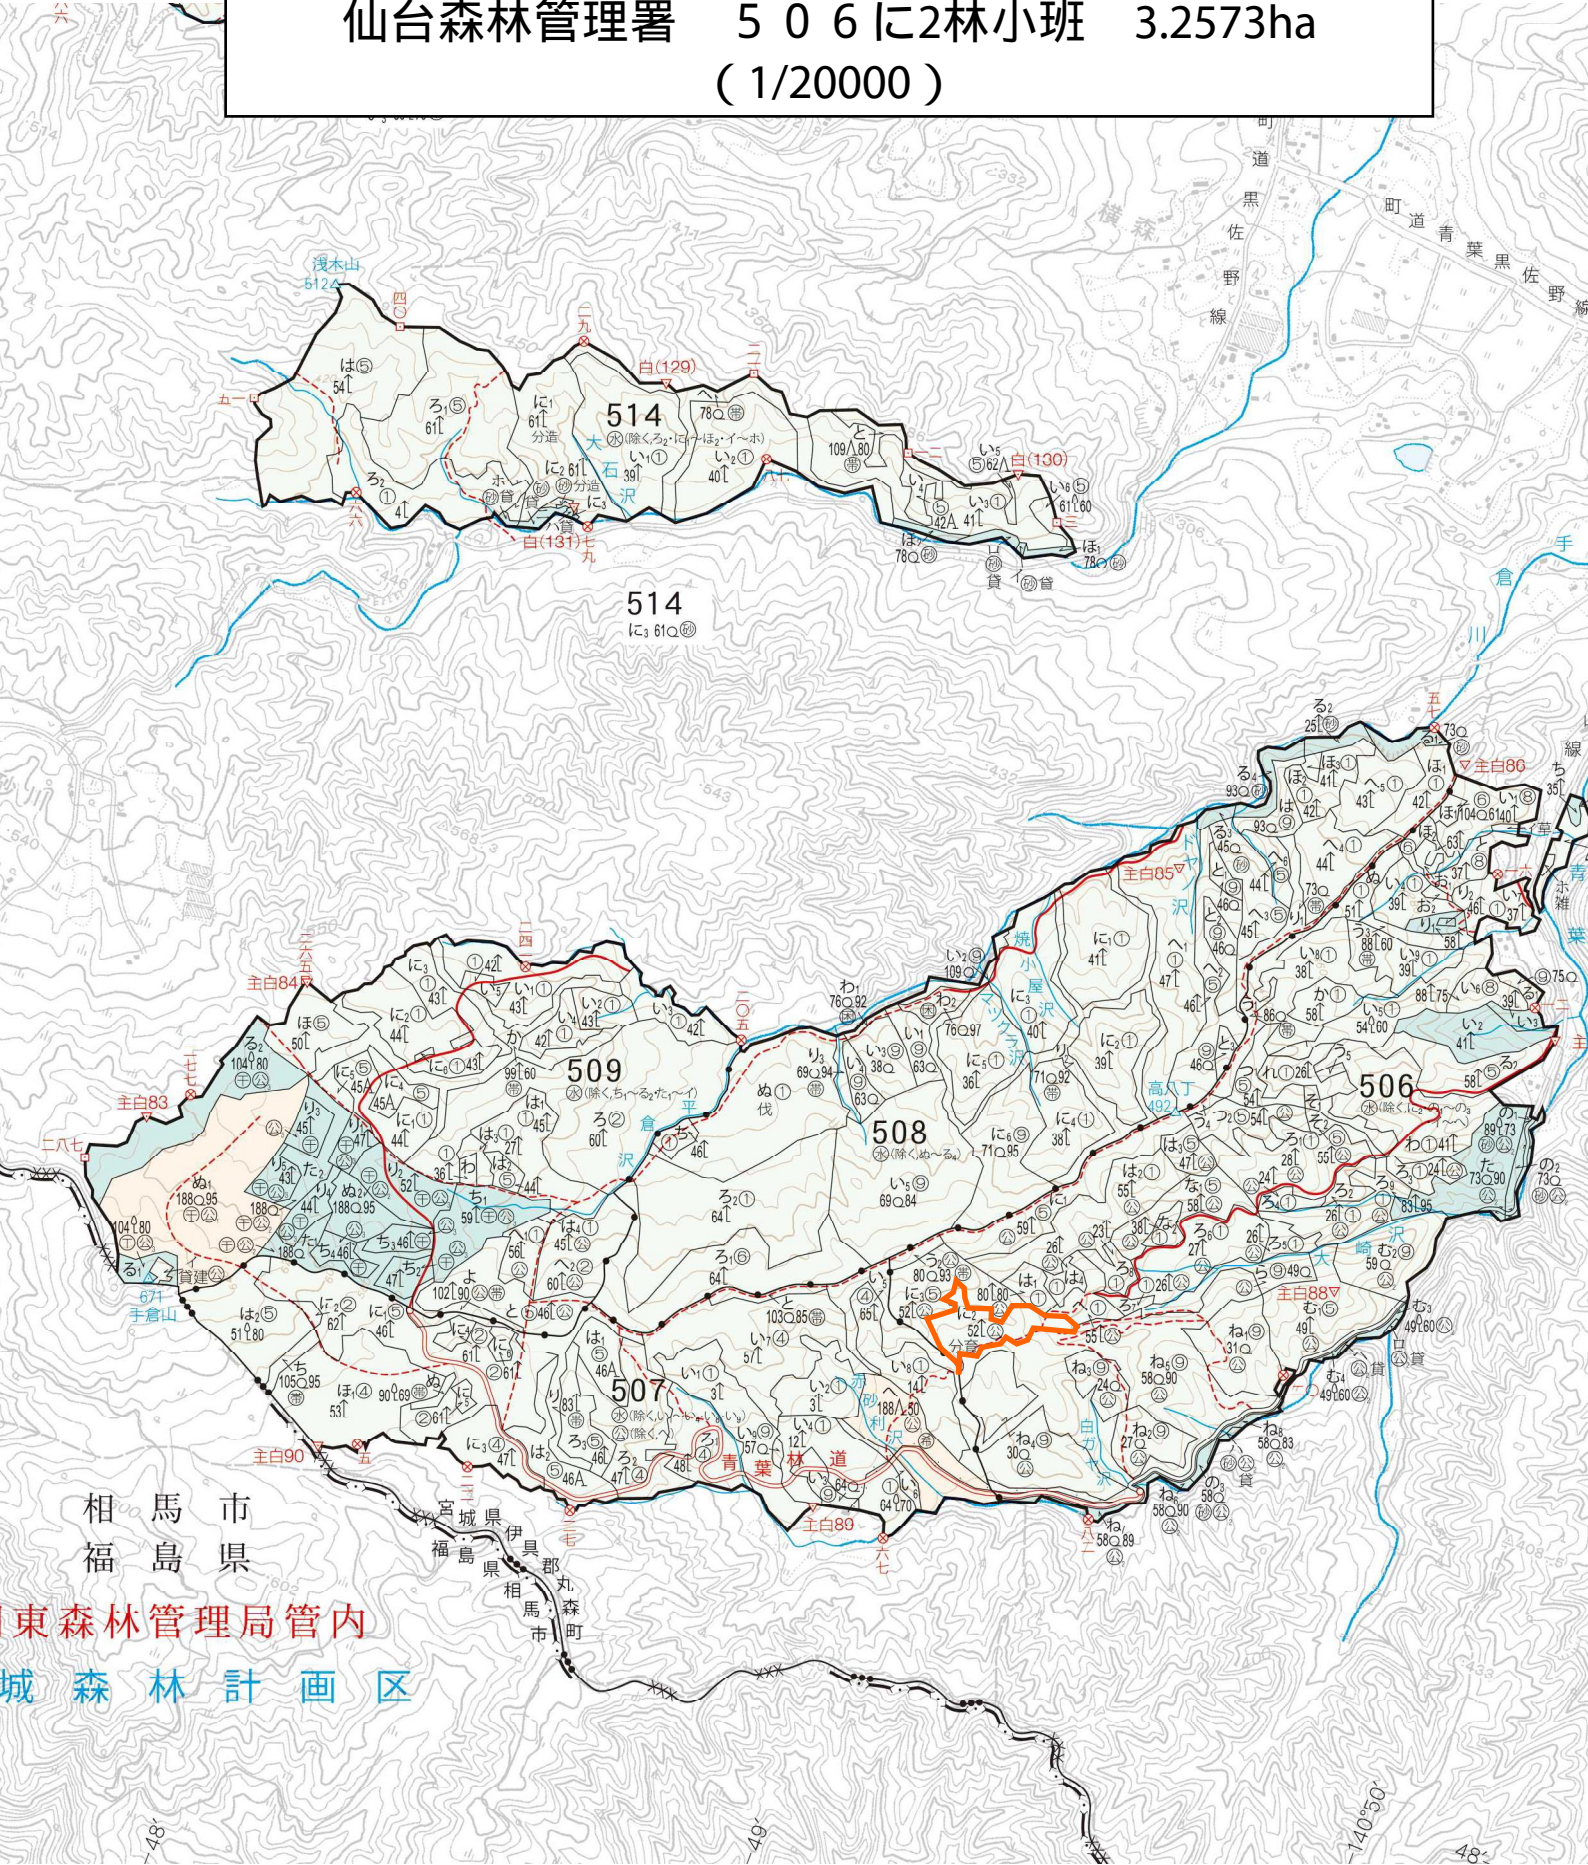

令和8年度分収育林公売予定箇所
仙台森林管理署 506に2林小班 3.2573ha
(1/20000)

相馬市
福島県
東森林管理局管内
城森林計画区

宮城県
福島県
伊具郡
相馬市
丸森町