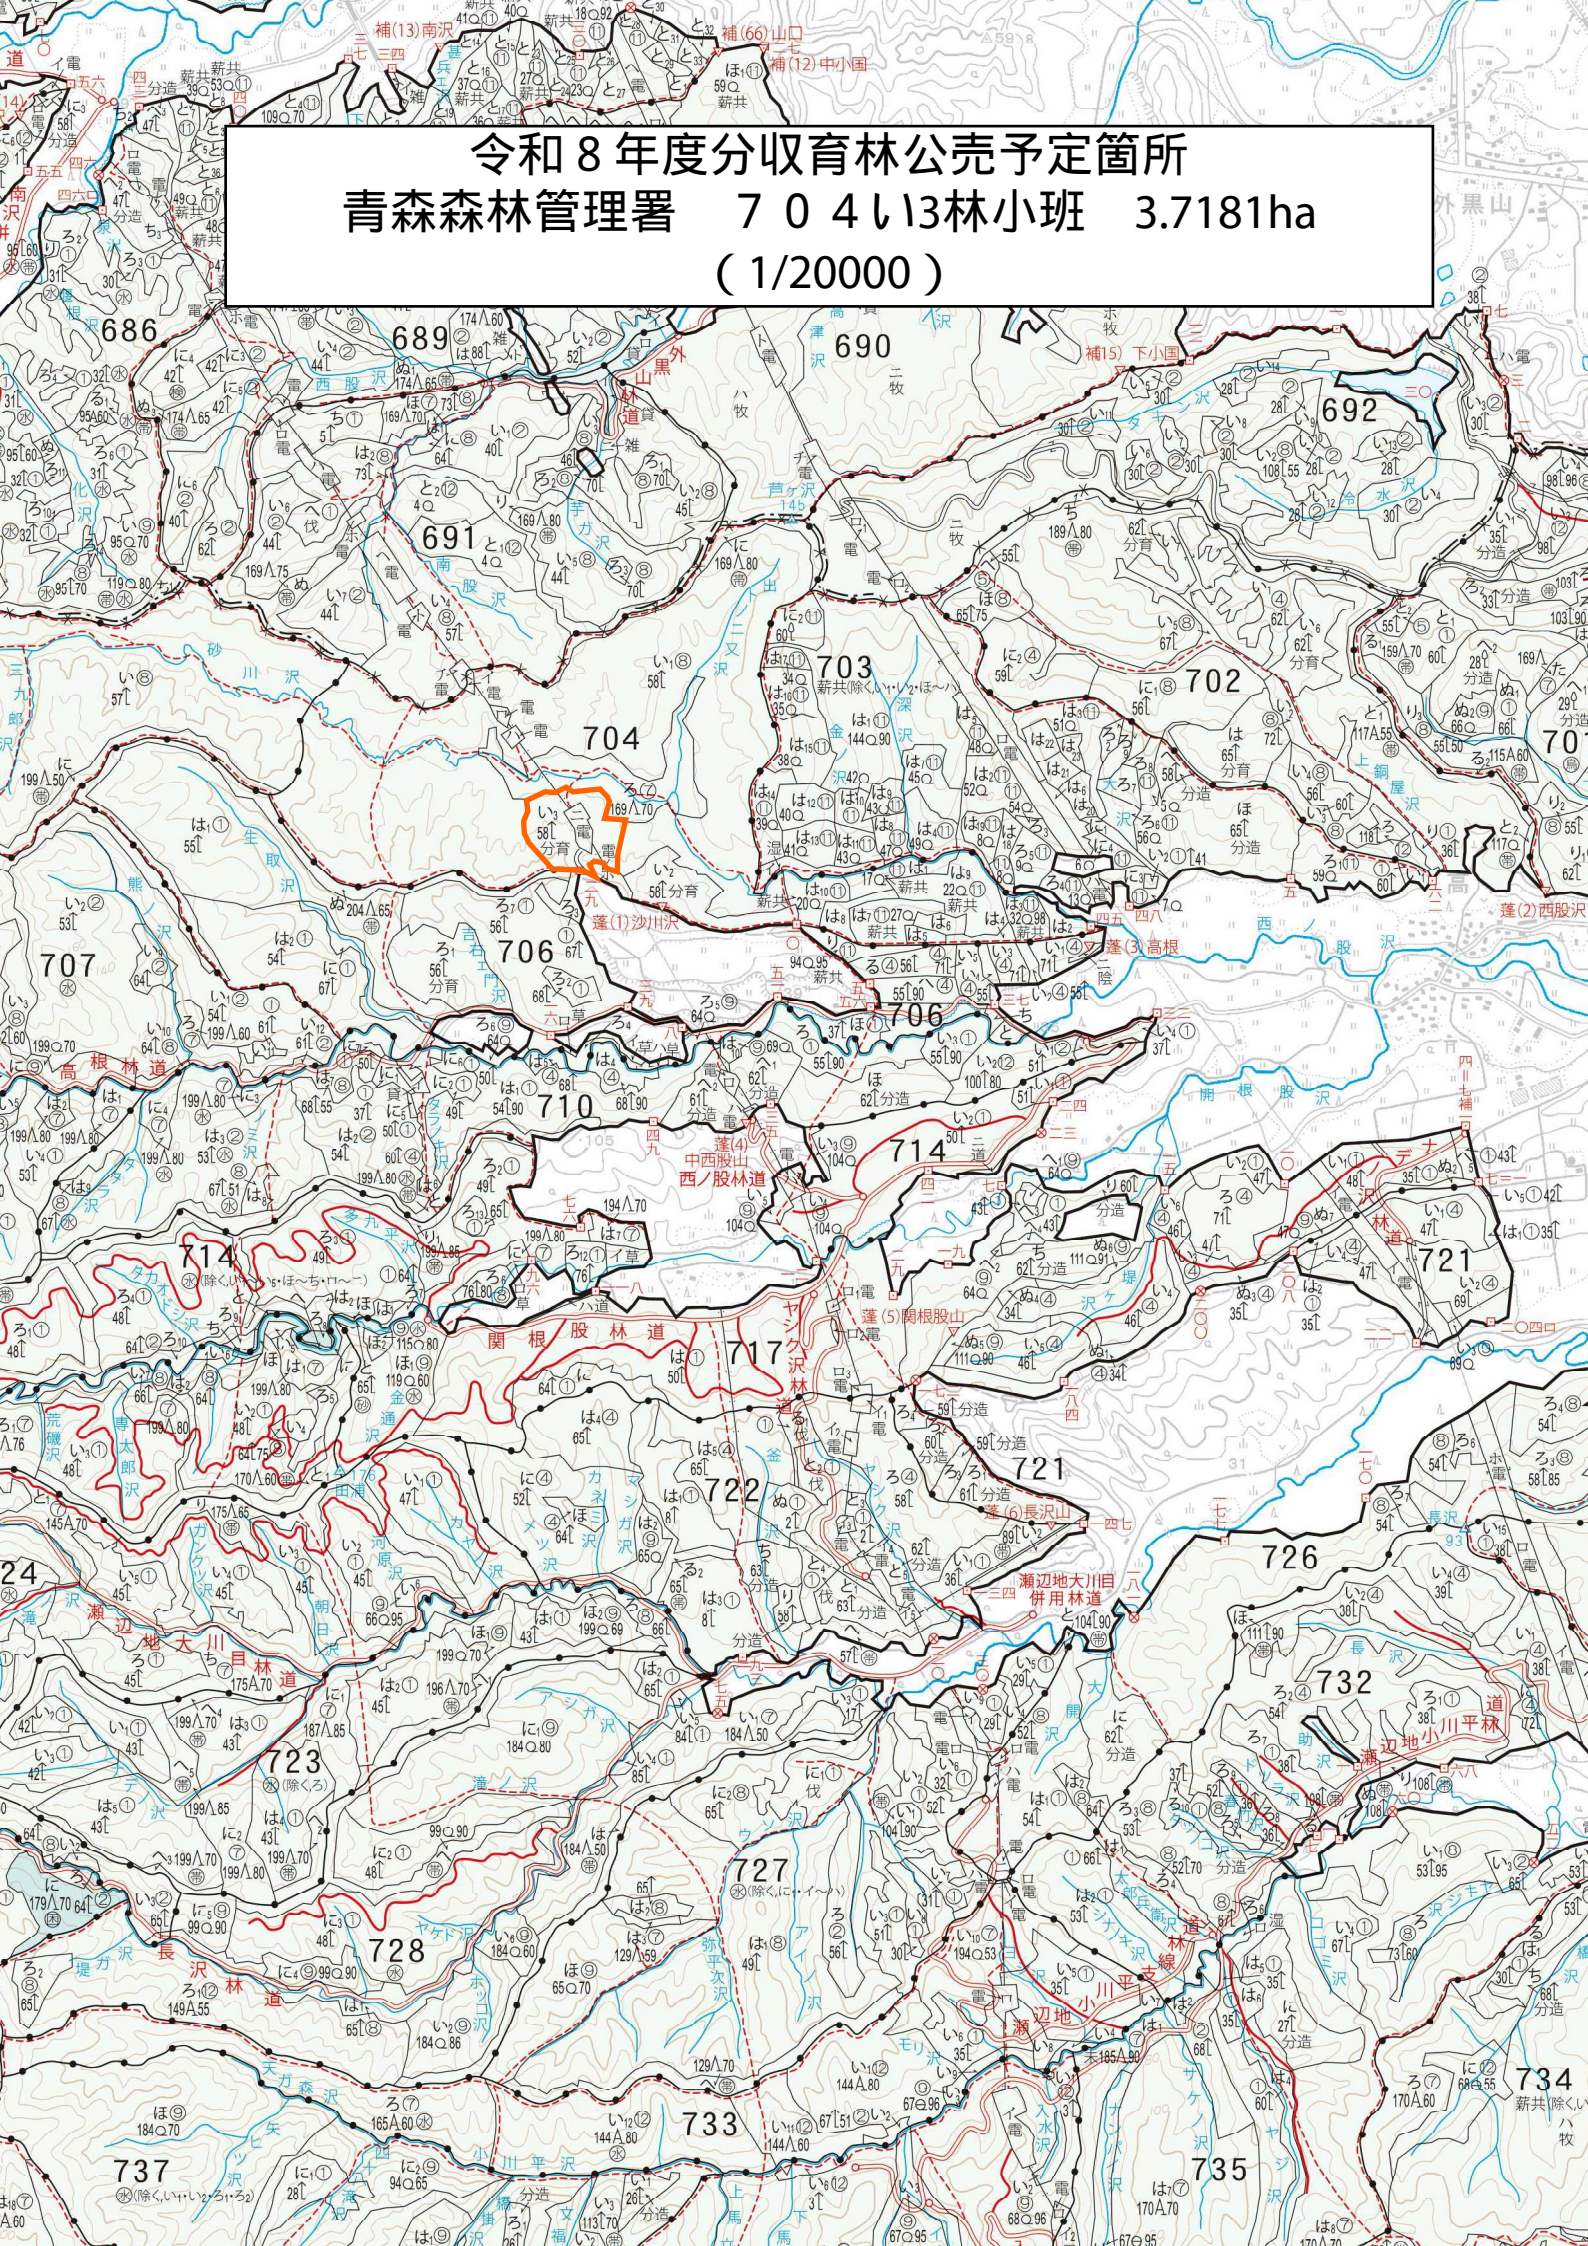

令和8年度分収育林公売予定箇所
青森森林管理署 704い3林小班 3.7181ha
(1/20000)