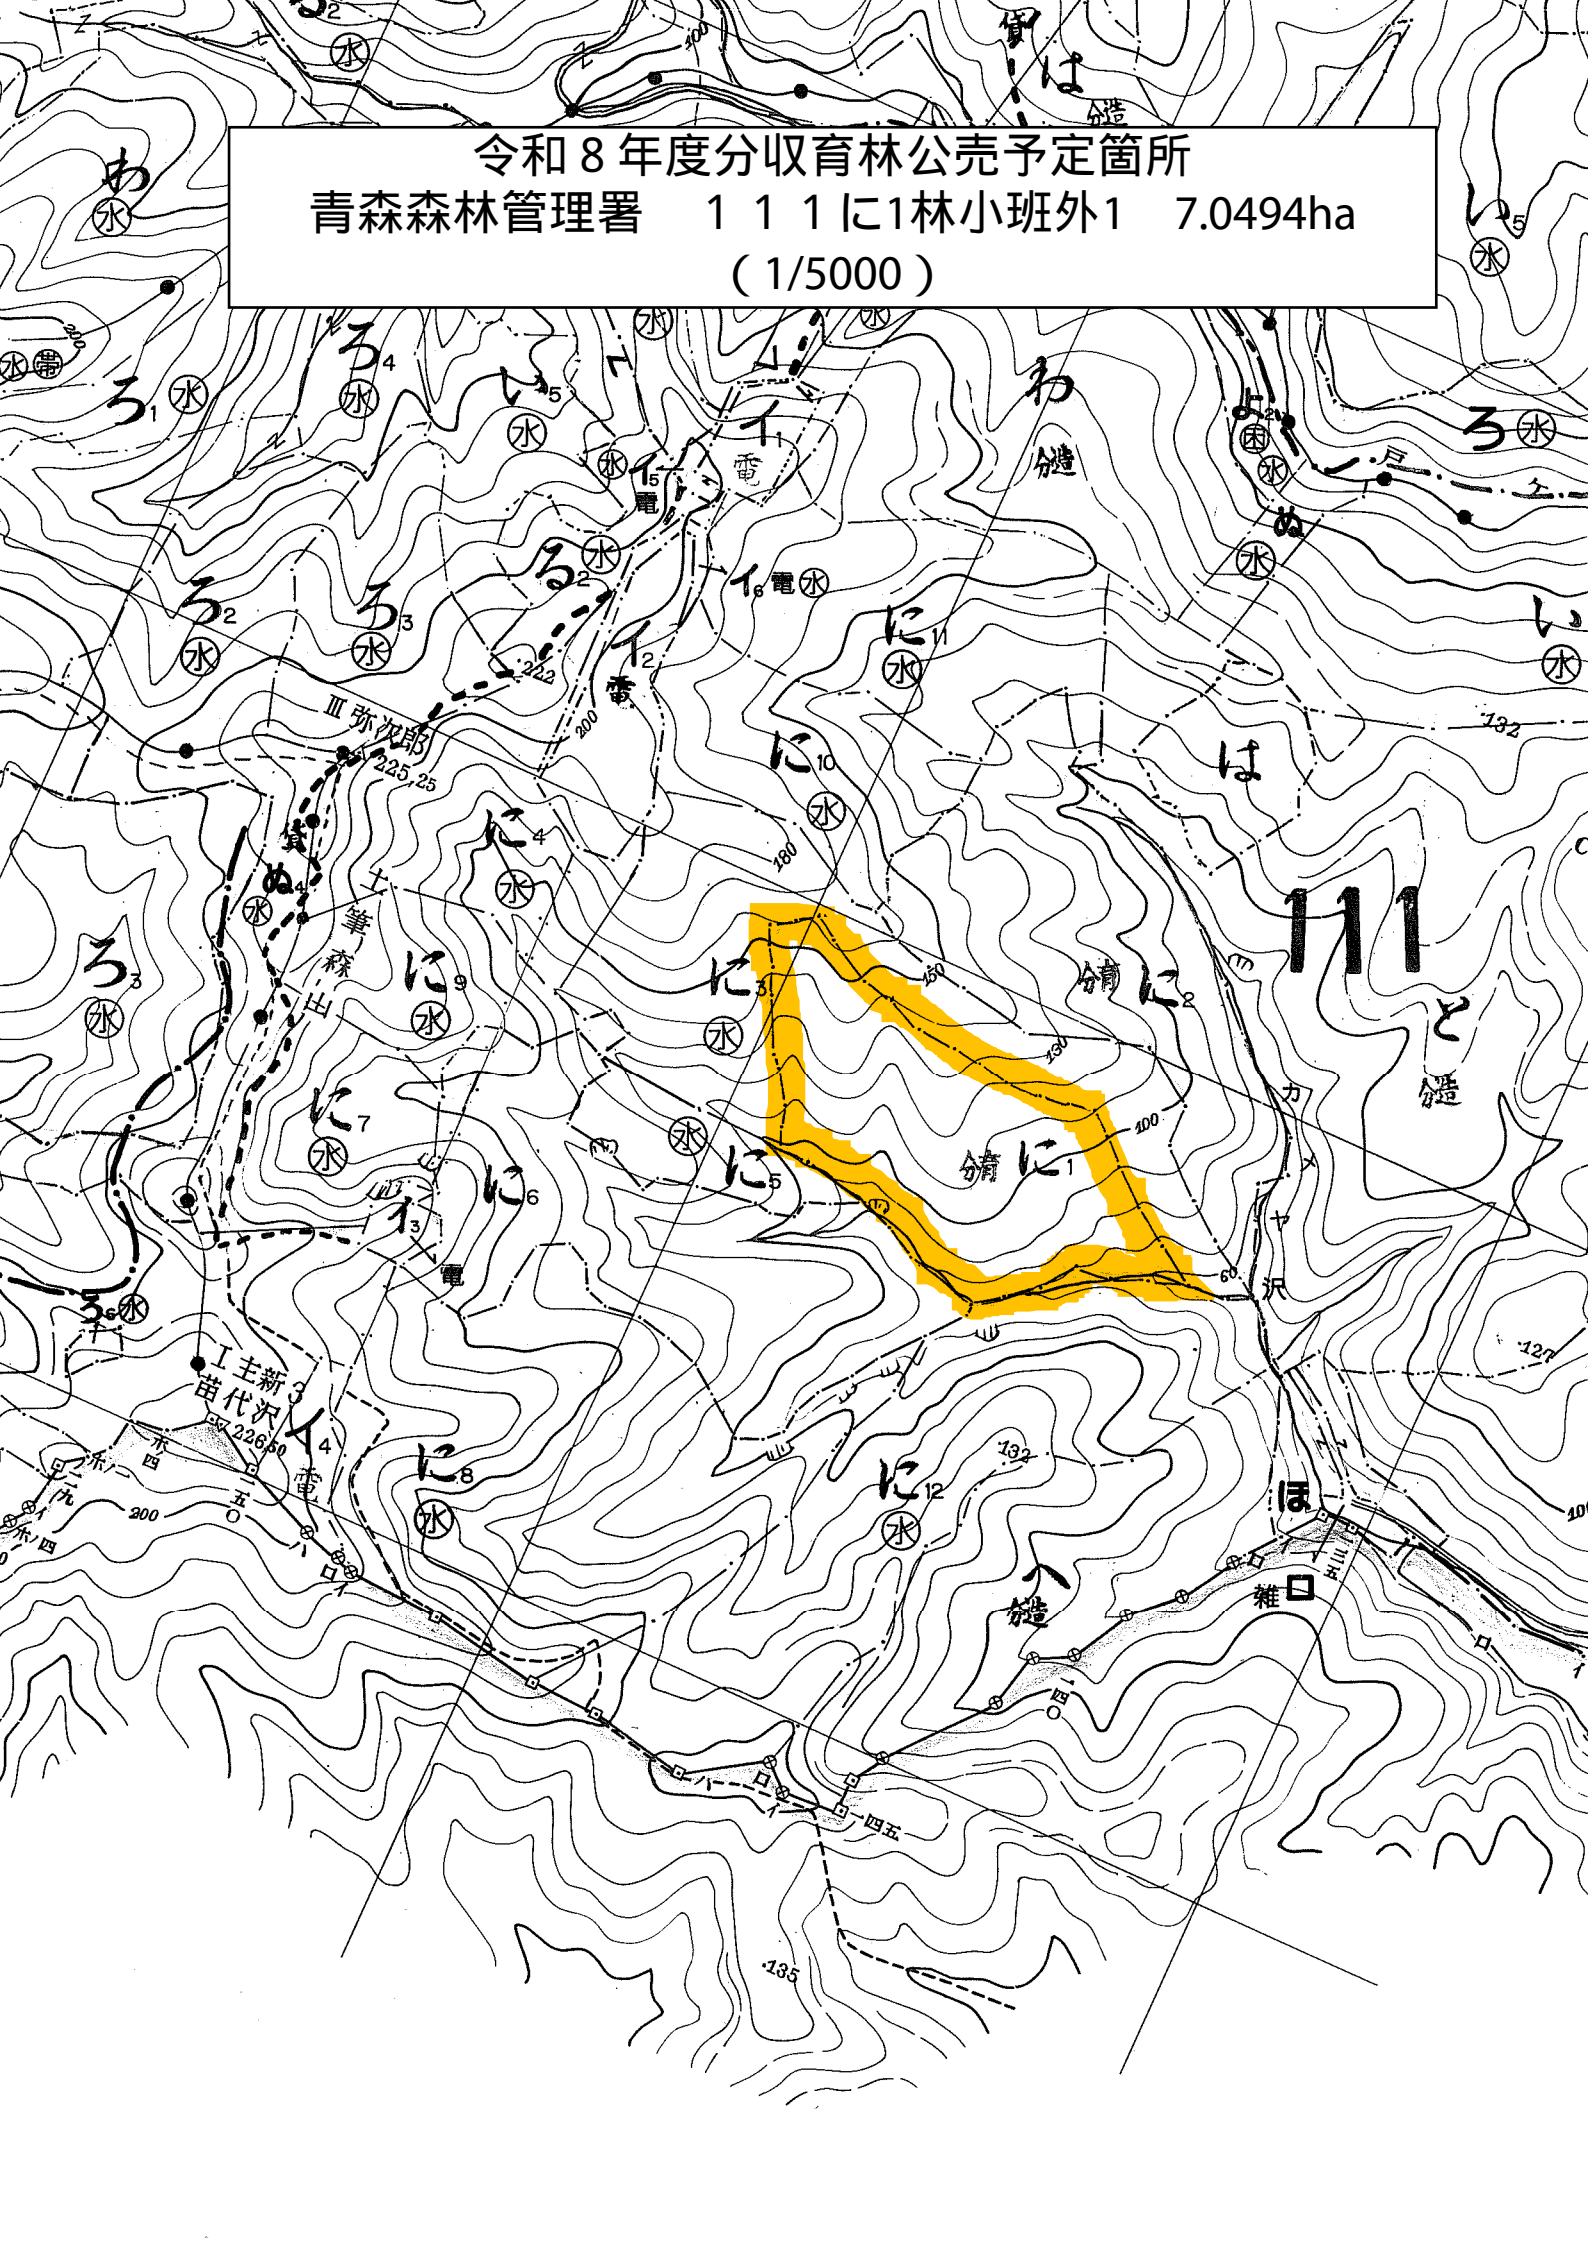

令和8年度分収育林公売予定箇所
青森森林管理署 111に1林小班外1 7.0494ha
(1/5000)