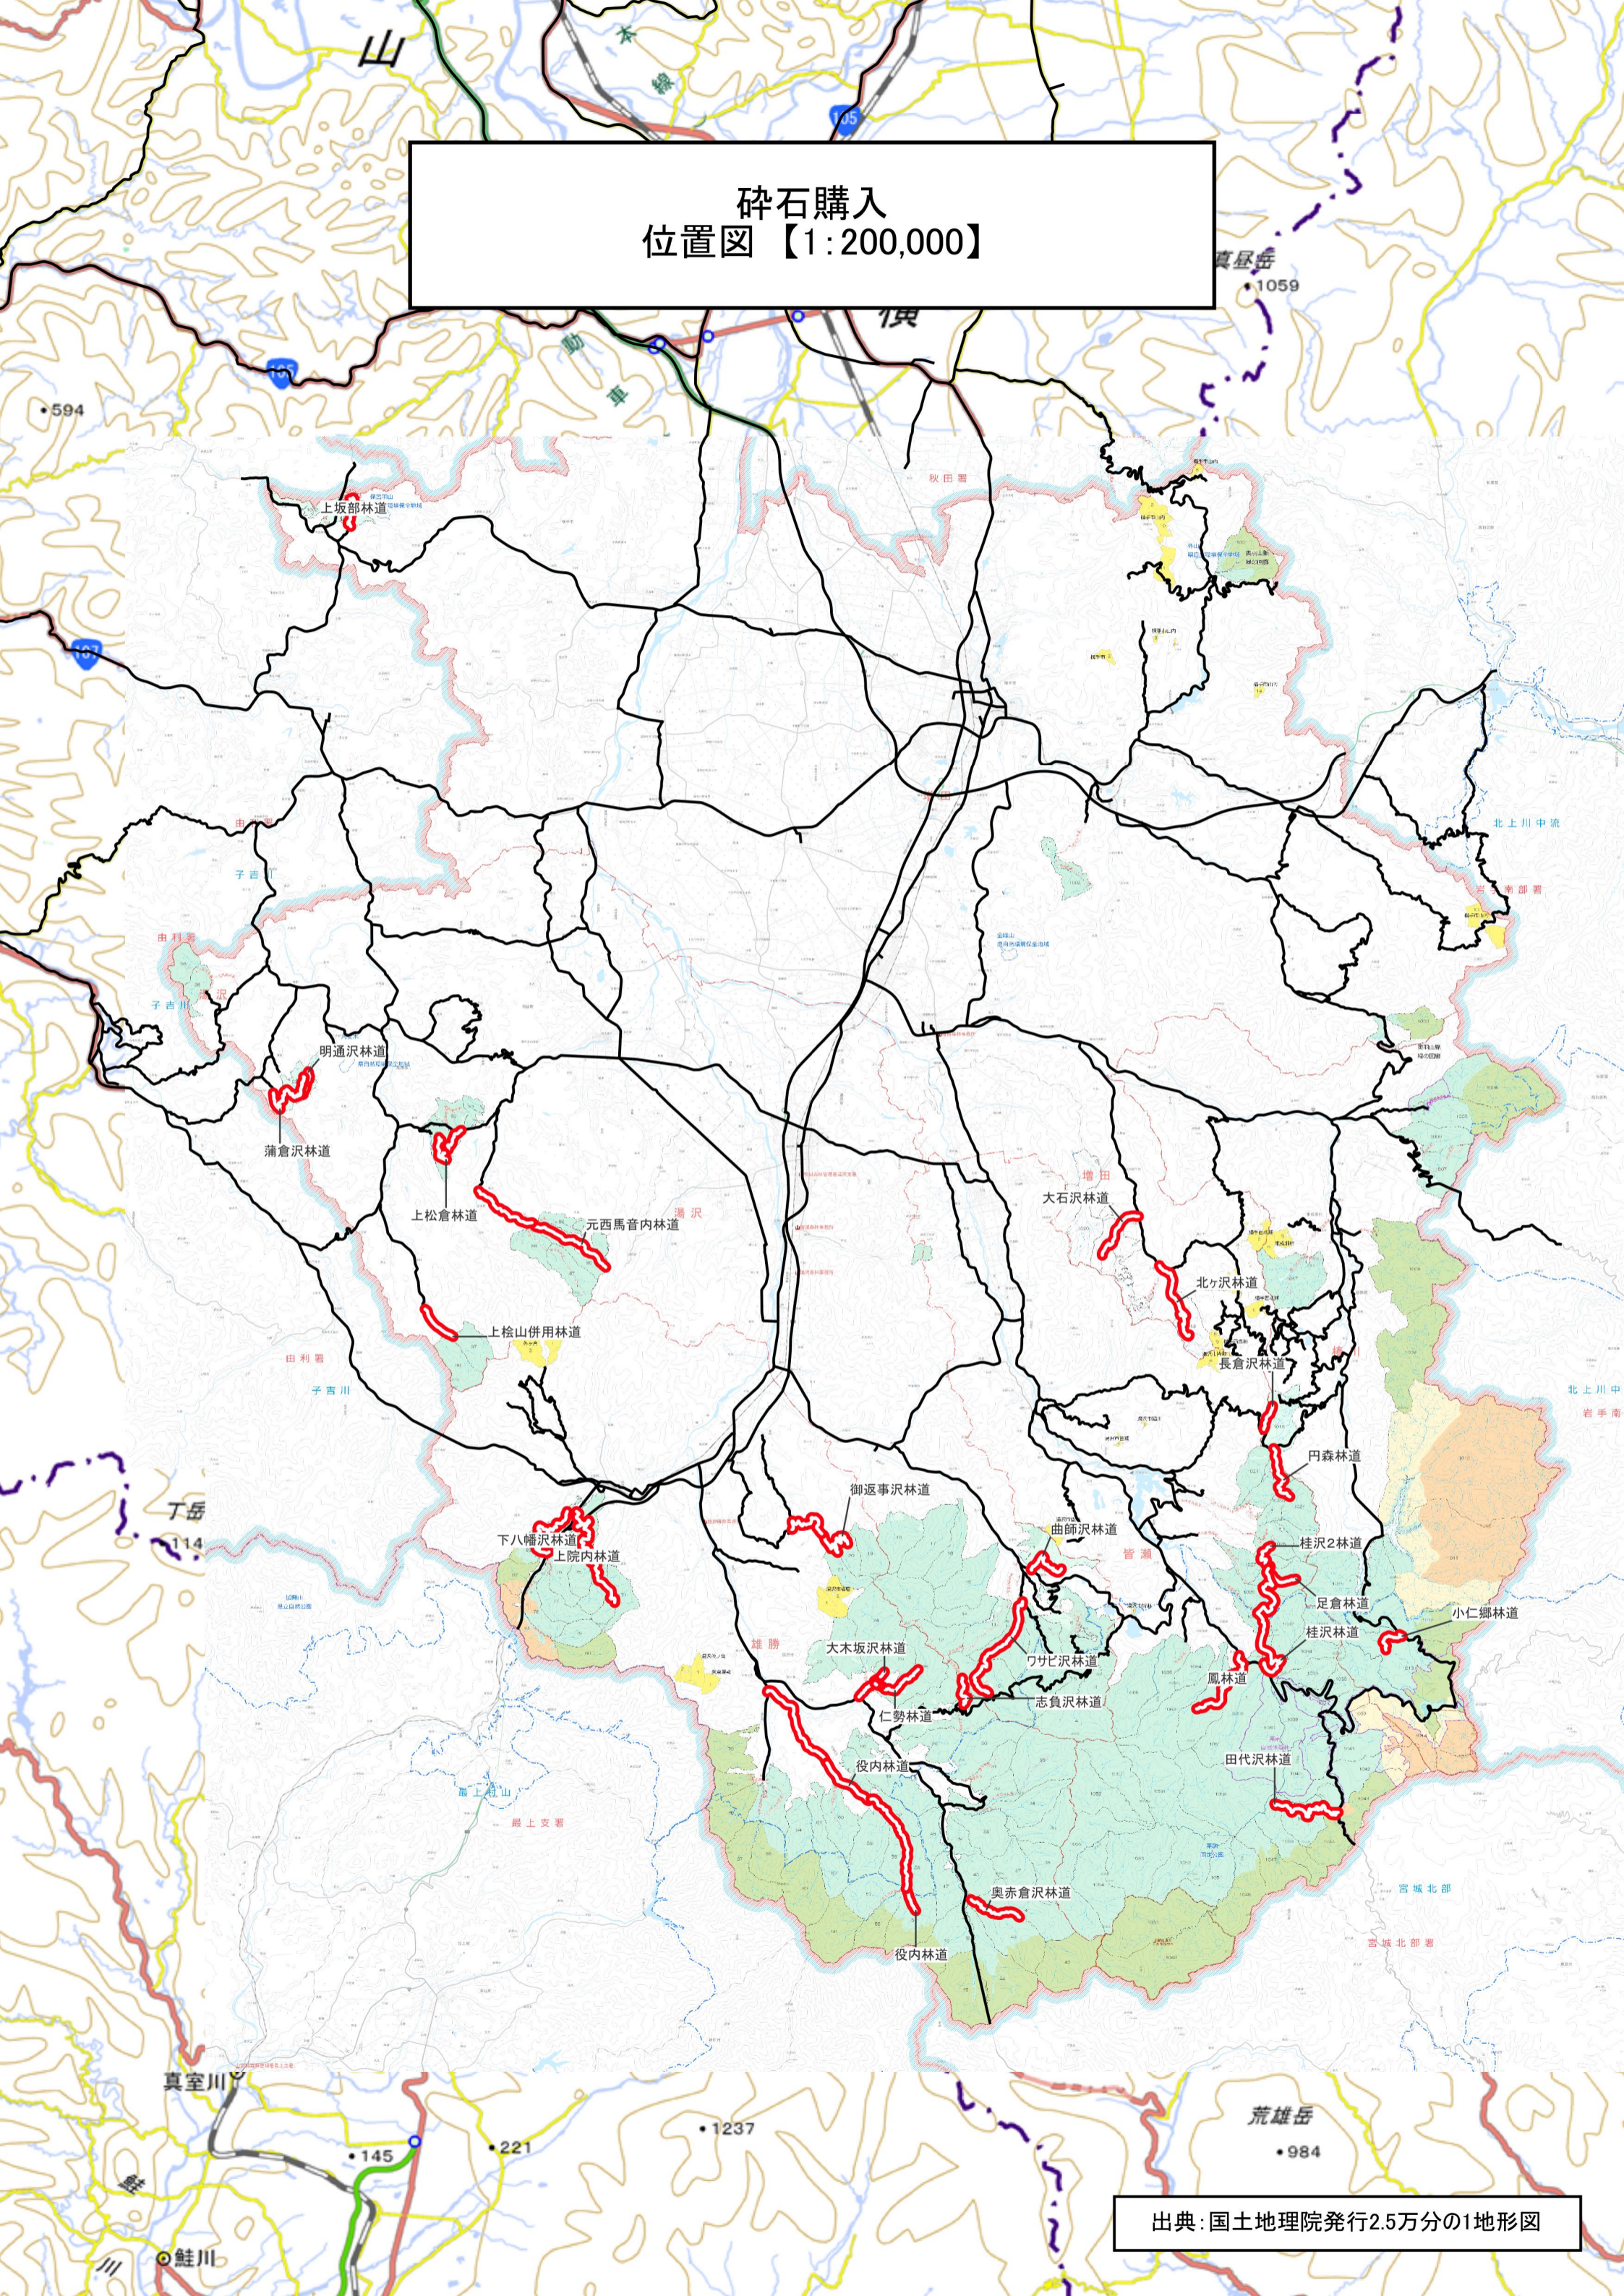

碎石購入 位置図【1:200,000】

出典: 国土地理院発行2.5万分の1地形図