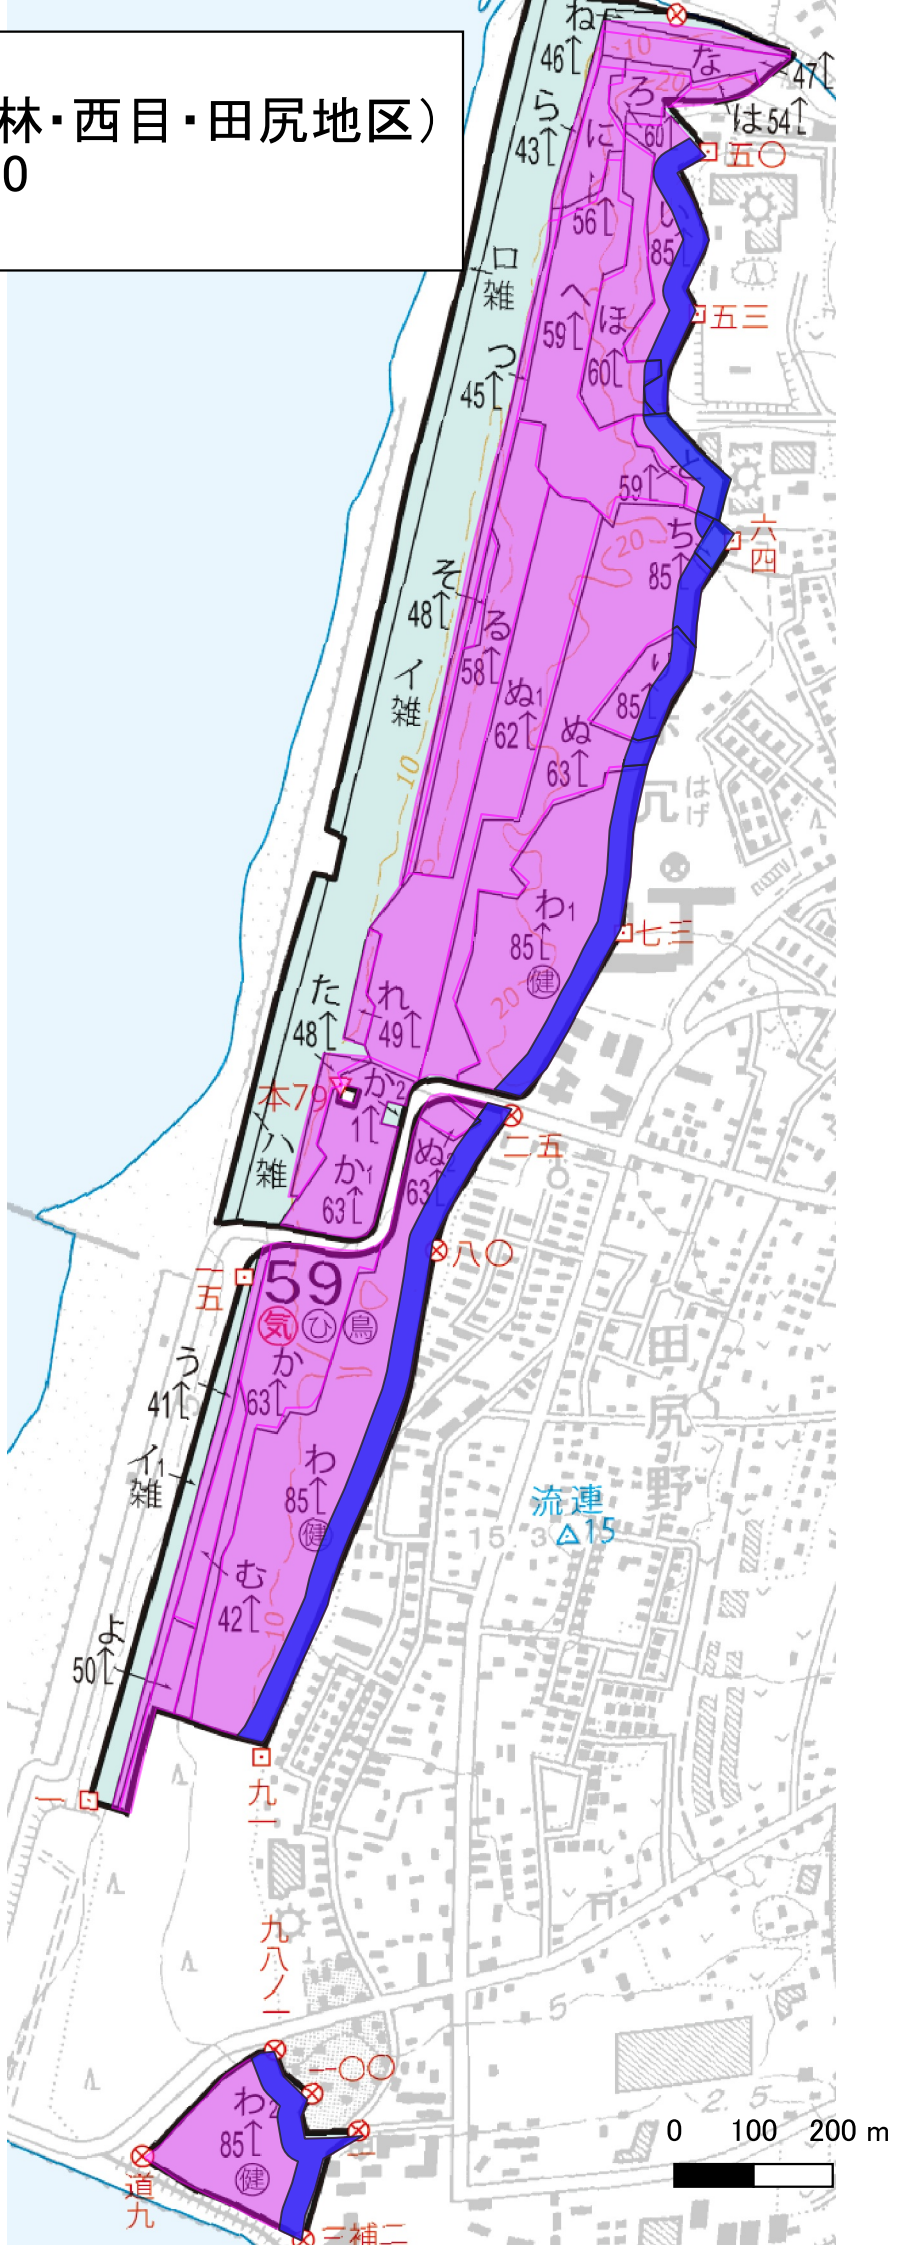

松くい虫防除事業請負(水林・西目・田尻地区) 1:10,000

凡例	
	地上散布区域
	幅30m無散布区域

松くい虫防除事業請負(水林・西目・田尻地区) 1:10,000

- 57
- そ 174△ ⑦ 建○ 施○
 - ふ 17△ ⑧ 気○ ⑦ 建○
 - ふ 10 17△ ⑧ 気○ ⑦ 建○
 - こ 28 13△ ⑧ 建○ ⑦ 施○
 - こ 31 15△ ⑧ 建○ ⑦ 施○
 - こ 32 14△ ⑧ 建○ ⑦ 施○
 - て 8 17△ ⑧ 気○ ⑦ 建○
 - て 9 17△ ⑧ 気○ ⑦ 建○
 - て 10 17△ ⑧ 気○ ⑦ 建○
 - て 22 17△ ⑧ 気○ ⑦ 建○
 - て 23 17△ ⑧ 気○ ⑦ 建○
 - て 24 17△ ⑧ 気○ ⑦ 建○
 - て 25 17△ ⑧ 気○ ⑦ 建○

凡例

- 地上散布区域
- 幅30m無散布区域

0 100 200 m

松くい虫防除事業請負(水林・西目・田尻地区) 1:10,000

凡例

- 地上散布区域
- 幅30m無散布区域

0 100 200 m