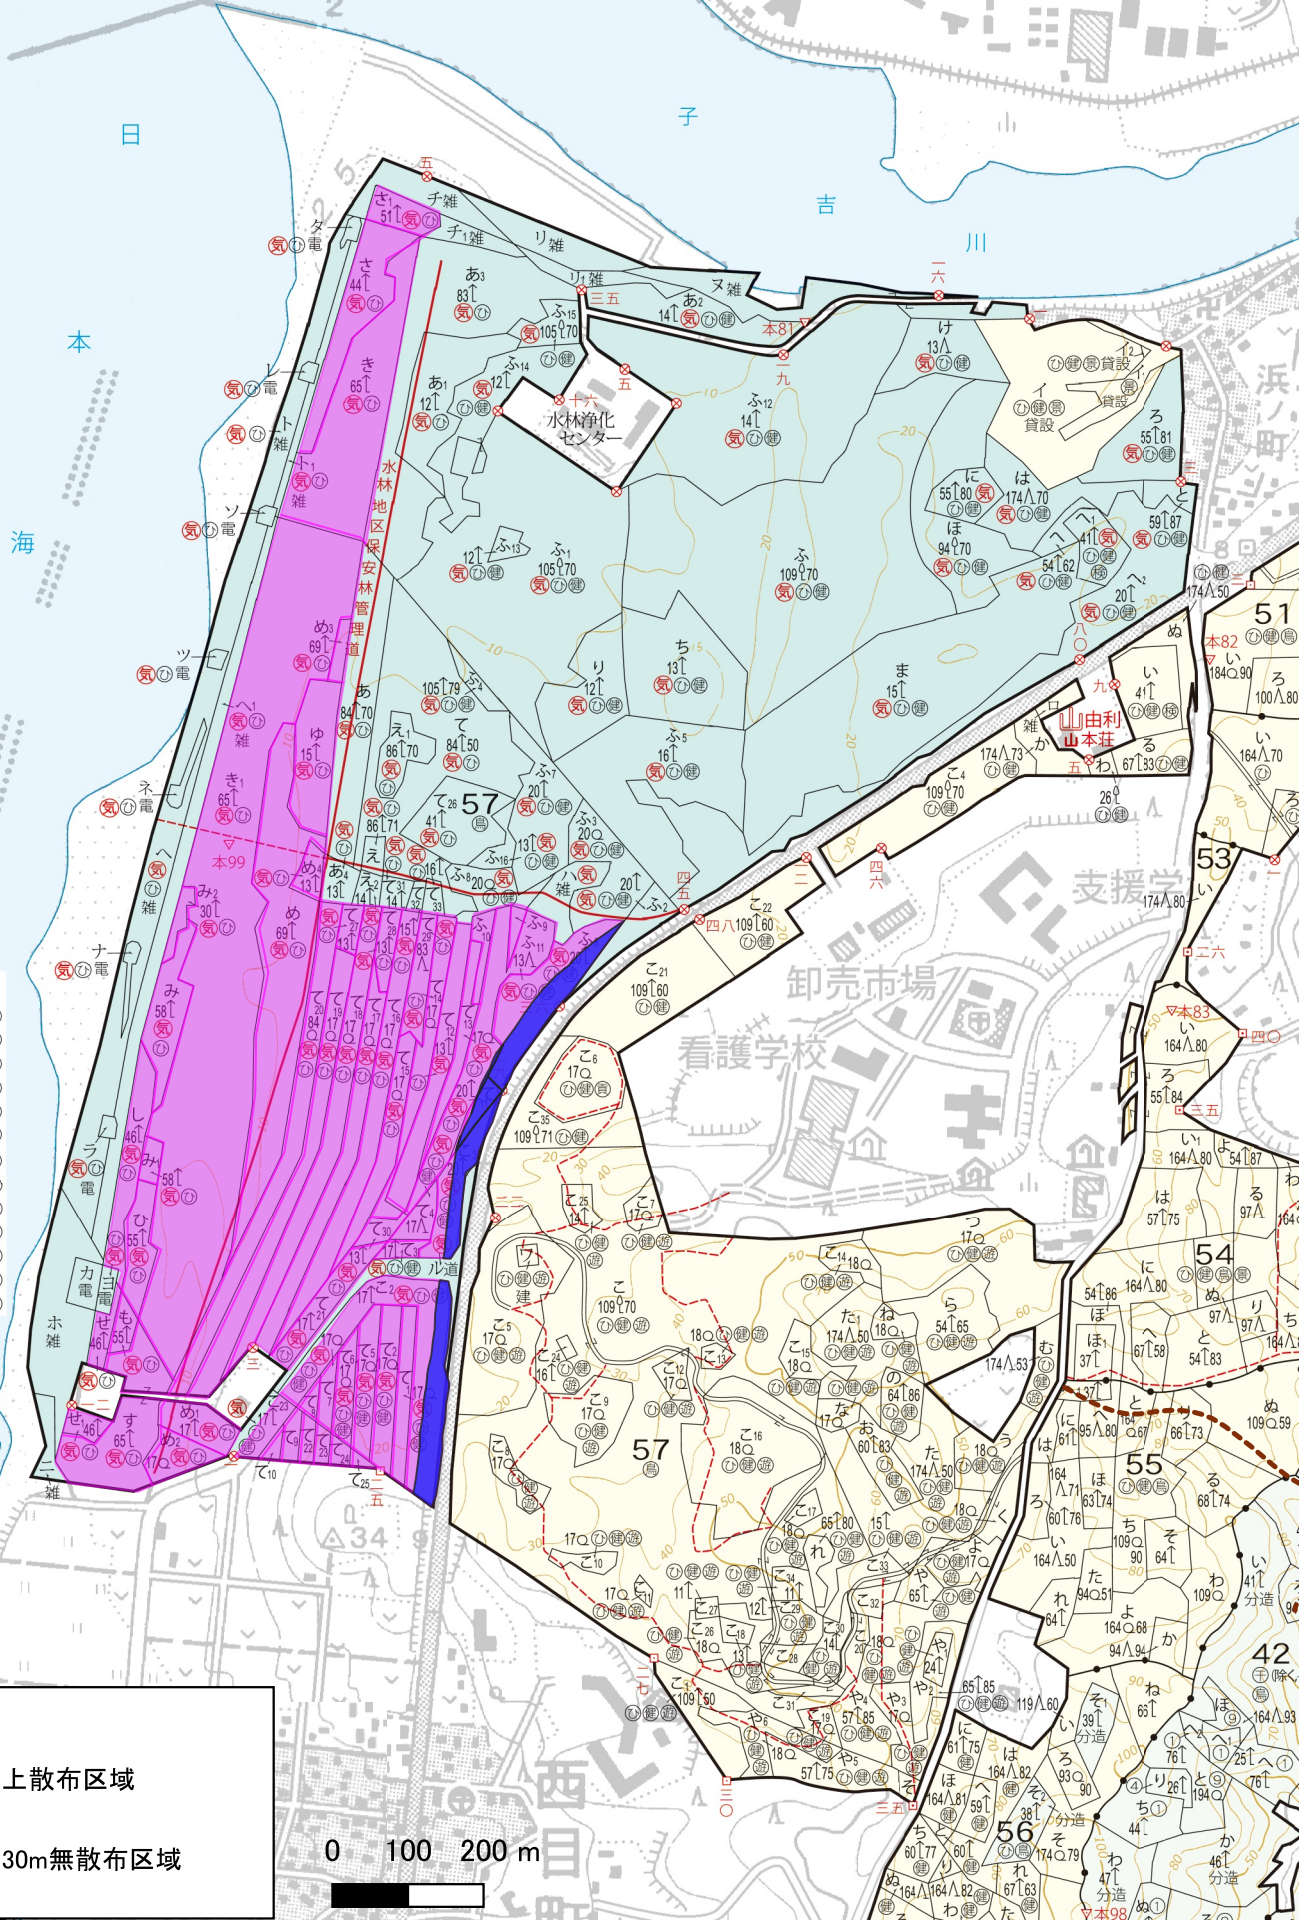

松くい虫防除事業請負(水林・西目・田尻地区) 1:10,000

凡例	
	地上散布区域
	幅30m無散布区域

松くい虫防除事業請負(水林・西目・田尻地区) 1:10,000

- 57
- そ 174△ ⑦ 建○ 施○
 - ふ 17△ ⑧ 気○ ⑦ 建○
 - ふ 10 17△ ⑧ 気○ ⑦ 建○
 - こ 28 13△ ⑧ 建○ ⑦ 施○
 - こ 31 15△ ⑧ 建○ ⑦ 施○
 - こ 32 14△ ⑧ 建○ ⑦ 施○
 - て 8 17△ ⑧ 気○ ⑦ 建○
 - て 9 17△ ⑧ 気○ ⑦ 建○
 - て 10 17△ ⑧ 気○ ⑦ 建○
 - て 22 17△ ⑧ 気○ ⑦ 建○
 - て 23 17△ ⑧ 気○ ⑦ 建○
 - て 24 17△ ⑧ 気○ ⑦ 建○
 - て 25 17△ ⑧ 気○ ⑦ 建○

凡例

- 地上散布区域
- 幅30m無散布区域

0 100 200 m

松くい虫防除事業請負(水林・西目・田尻地区) 1:10,000

凡例

- 地上散布区域
- 幅30m無散布区域

0 100 200 m