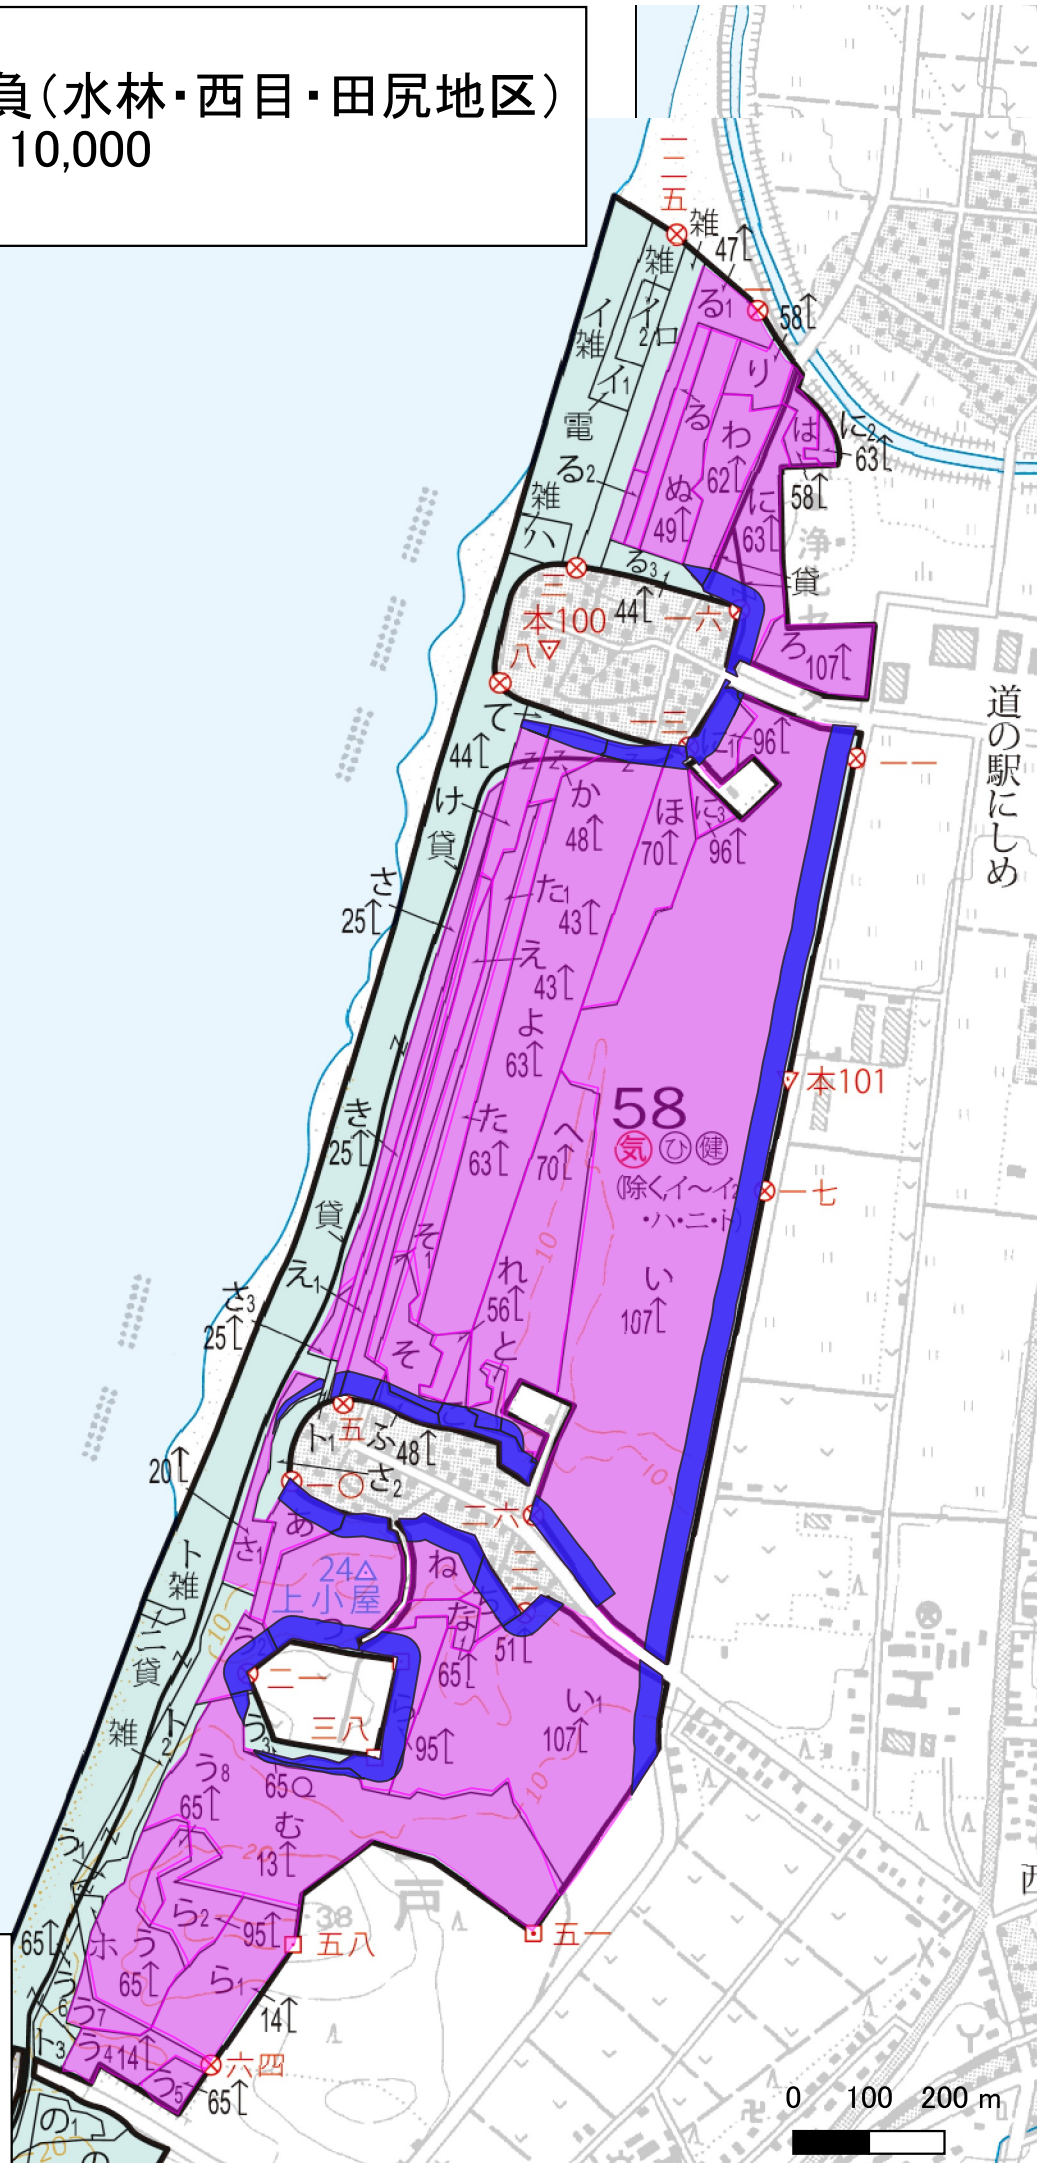

松くい虫防除事業請負(水林・西目・田尻地区) 1:10,000

凡例	
	地上散布区域
	幅30m無散布区域

松くい虫防除事業請負(水林・西目・田尻地区) 1:10,000

- 57
- そ 174△ ⑦ 建○ 施○
 - ふ 17△ ⑧ 気○ ⑦ 建○
 - ふ 10 17△ ⑧ 気○ ⑦ 建○
 - こ 28 13△ ⑧ 建○ ⑦ 施○
 - こ 31 15△ ⑧ 建○ ⑦ 施○
 - こ 32 14△ ⑧ 建○ ⑦ 施○
 - て 8 17△ ⑧ 気○ ⑦ 建○
 - て 9 17△ ⑧ 気○ ⑦ 建○
 - て 10 17△ ⑧ 気○ ⑦ 建○
 - て 22 17△ ⑧ 気○ ⑦ 建○
 - て 23 17△ ⑧ 気○ ⑦ 建○
 - て 24 17△ ⑧ 気○ ⑦ 建○
 - て 25 17△ ⑧ 気○ ⑦ 建○

凡例

- 地上散布区域
- 幅30m無散布区域

0 100 200 m

松くい虫防除事業請負(水林・西目・田尻地区) 1:10,000

凡例

- 地上散布区域
- 幅30m無散布区域

0 100 200 m