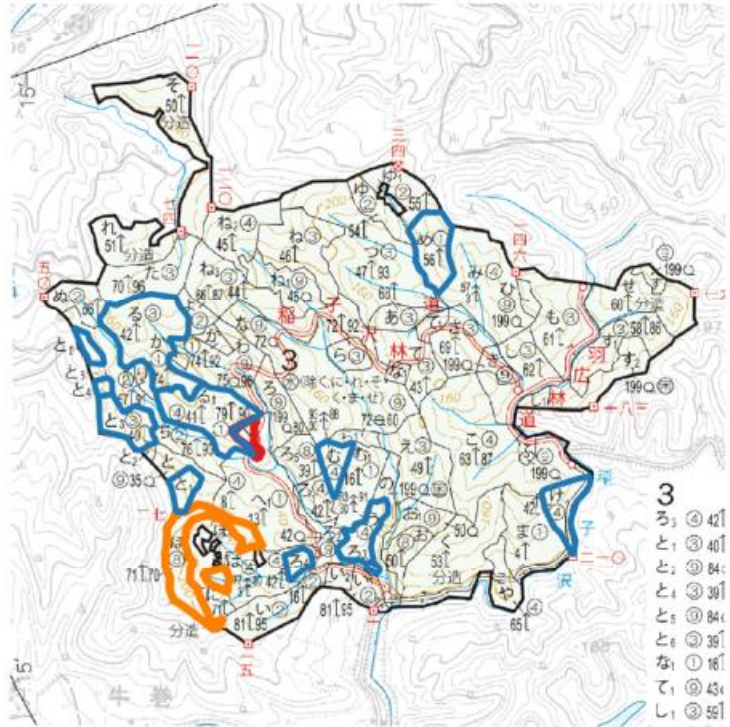

収穫調査委託(本荘・矢島地区)  
 調査箇所位置図

凡例		
収穫調査箇所	皆伐	<span style="border: 2px solid red; display: inline-block; width: 20px; height: 10px;"></span>
	複層伐	<span style="border: 2px solid orange; display: inline-block; width: 20px; height: 10px;"></span>
	間伐	<span style="border: 2px solid blue; display: inline-block; width: 20px; height: 10px;"></span>
	択伐	<span style="border: 2px solid green; display: inline-block; width: 20px; height: 10px;"></span>

# 収穫調査委託(本荘・矢島地区) 調査箇所位置図

凡例		
収穫調査箇所	皆伐	<span style="border: 2px solid red; display: inline-block; width: 20px; height: 10px;"></span>
	複層伐	<span style="border: 2px solid orange; display: inline-block; width: 20px; height: 10px;"></span>
	間伐	<span style="border: 2px solid blue; display: inline-block; width: 20px; height: 10px;"></span>
	択伐	<span style="border: 2px solid green; display: inline-block; width: 20px; height: 10px;"></span>

# 収穫調査委託(本荘・矢島地区) 調査箇所位置図

収獲調査委託(本荘・矢島地区)  
 調査箇所位置図

# 収穫調査委託(本荘・矢島地区) 調査箇所位置図

凡例		
収穫調査箇所	皆伐	<span style="border: 2px solid red; display: inline-block; width: 15px; height: 10px;"></span>
	複層伐	<span style="border: 2px solid orange; display: inline-block; width: 15px; height: 10px;"></span>
	間伐	<span style="border: 2px solid blue; display: inline-block; width: 15px; height: 10px;"></span>
	択伐	<span style="border: 2px solid green; display: inline-block; width: 15px; height: 10px;"></span>