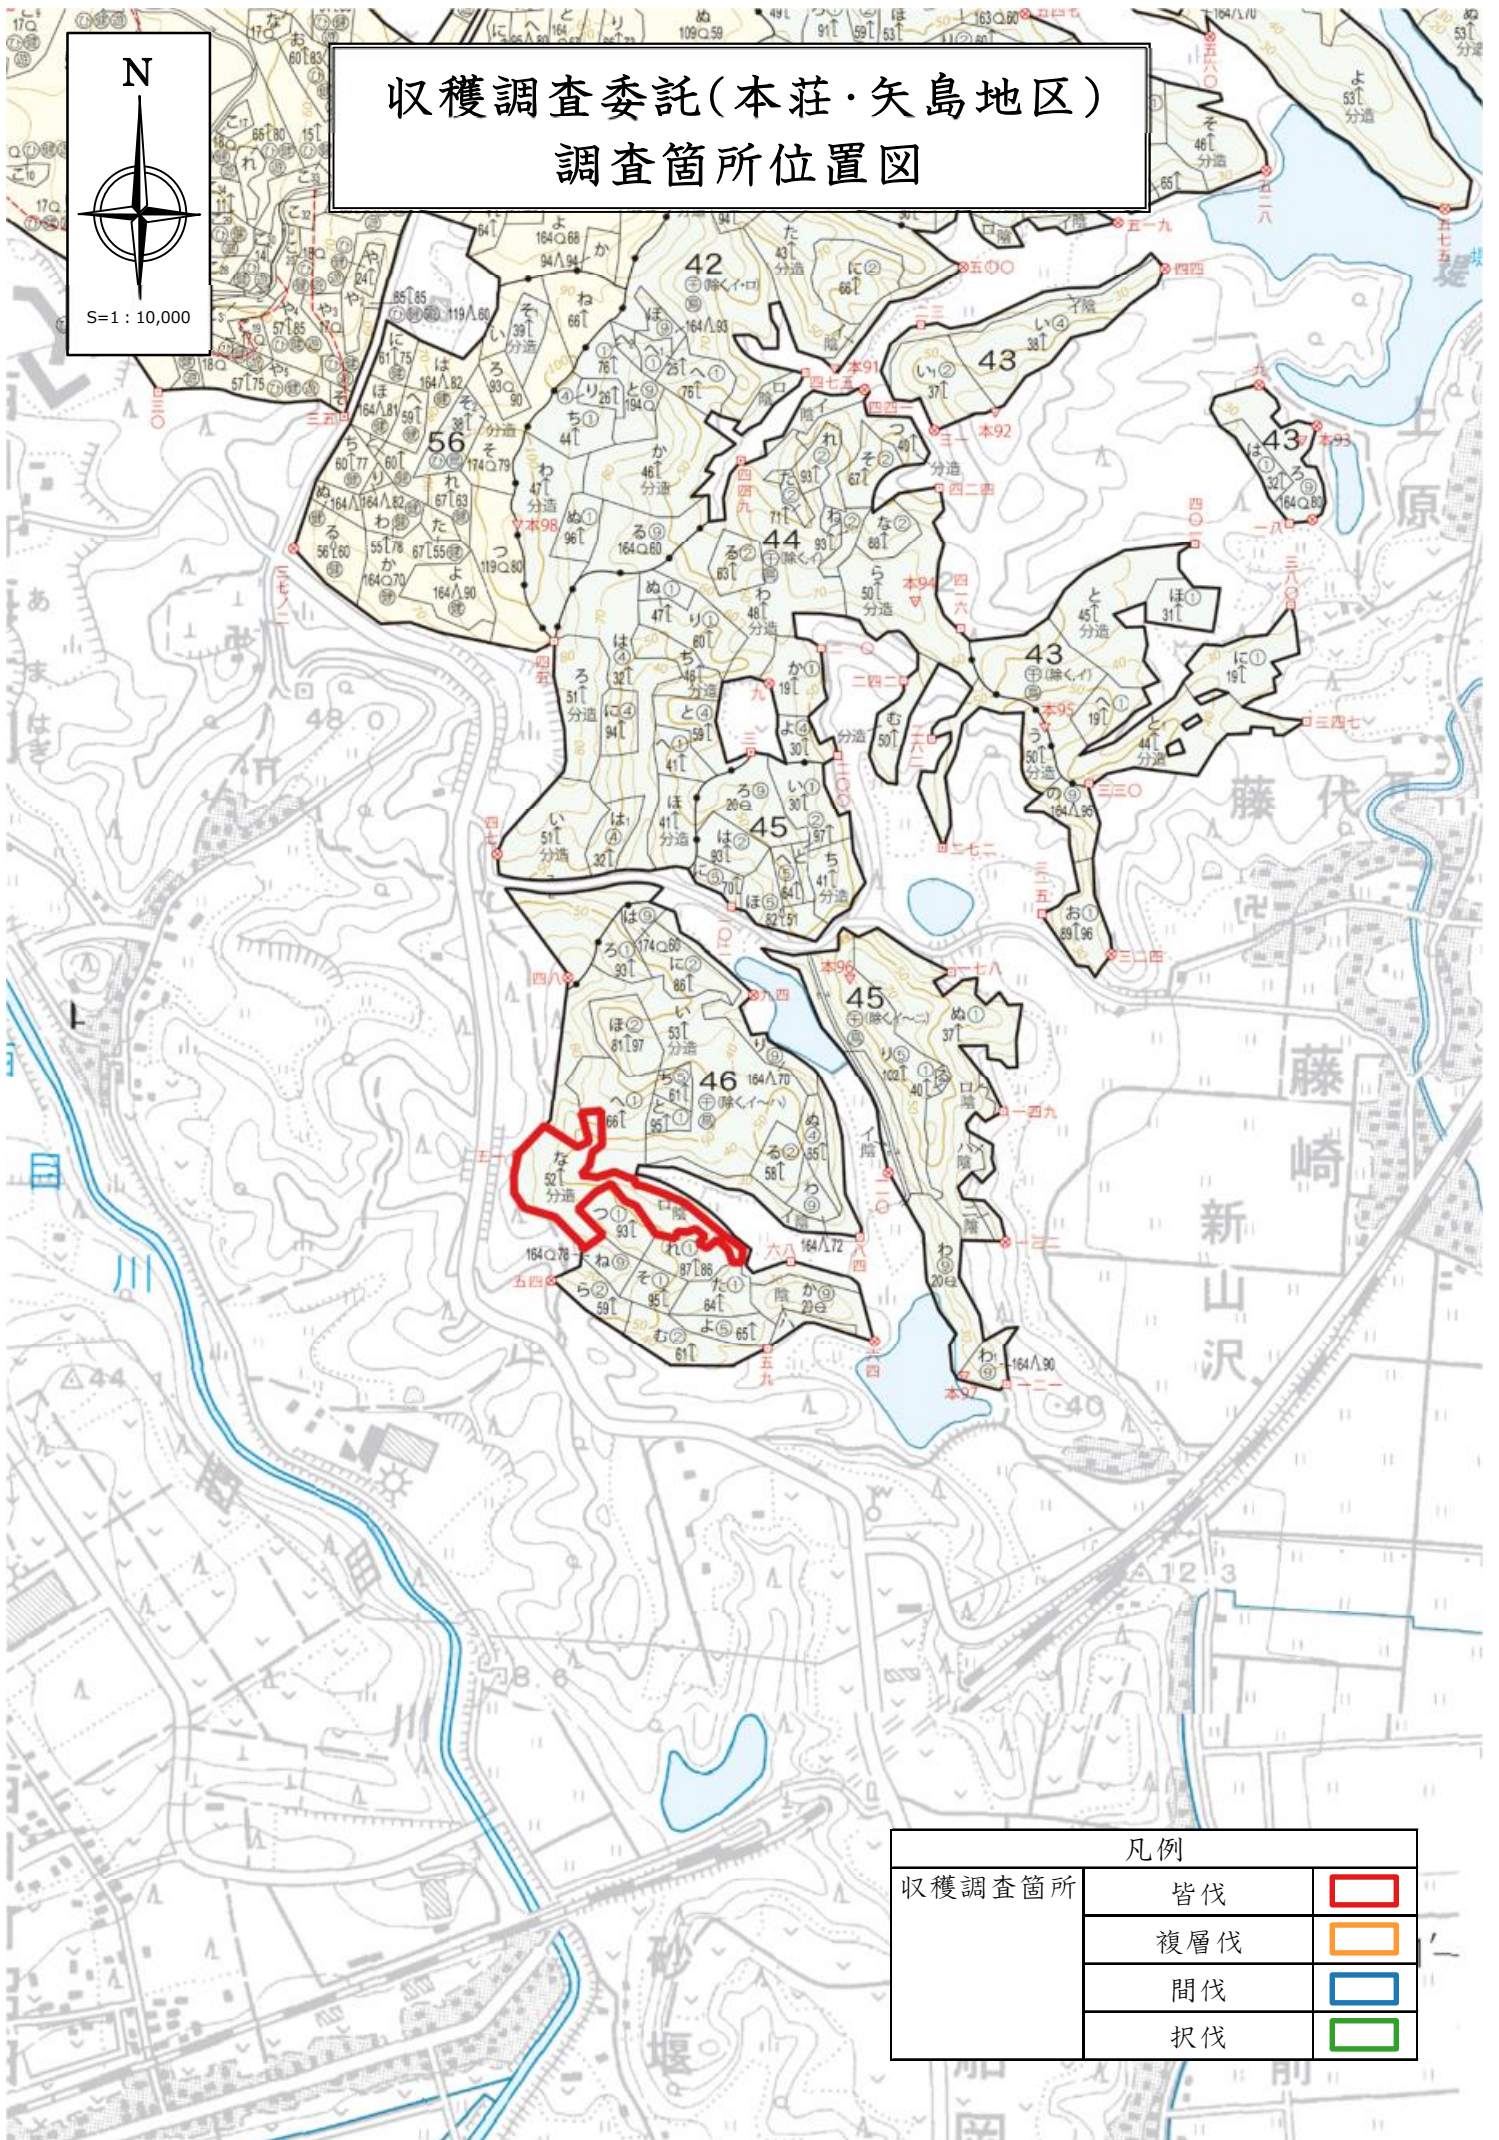

収穫調査委託(本荘・矢島地区) 調査箇所位置図

凡例		
収穫調査箇所	皆伐	
	複層伐	
	間伐	
	択伐