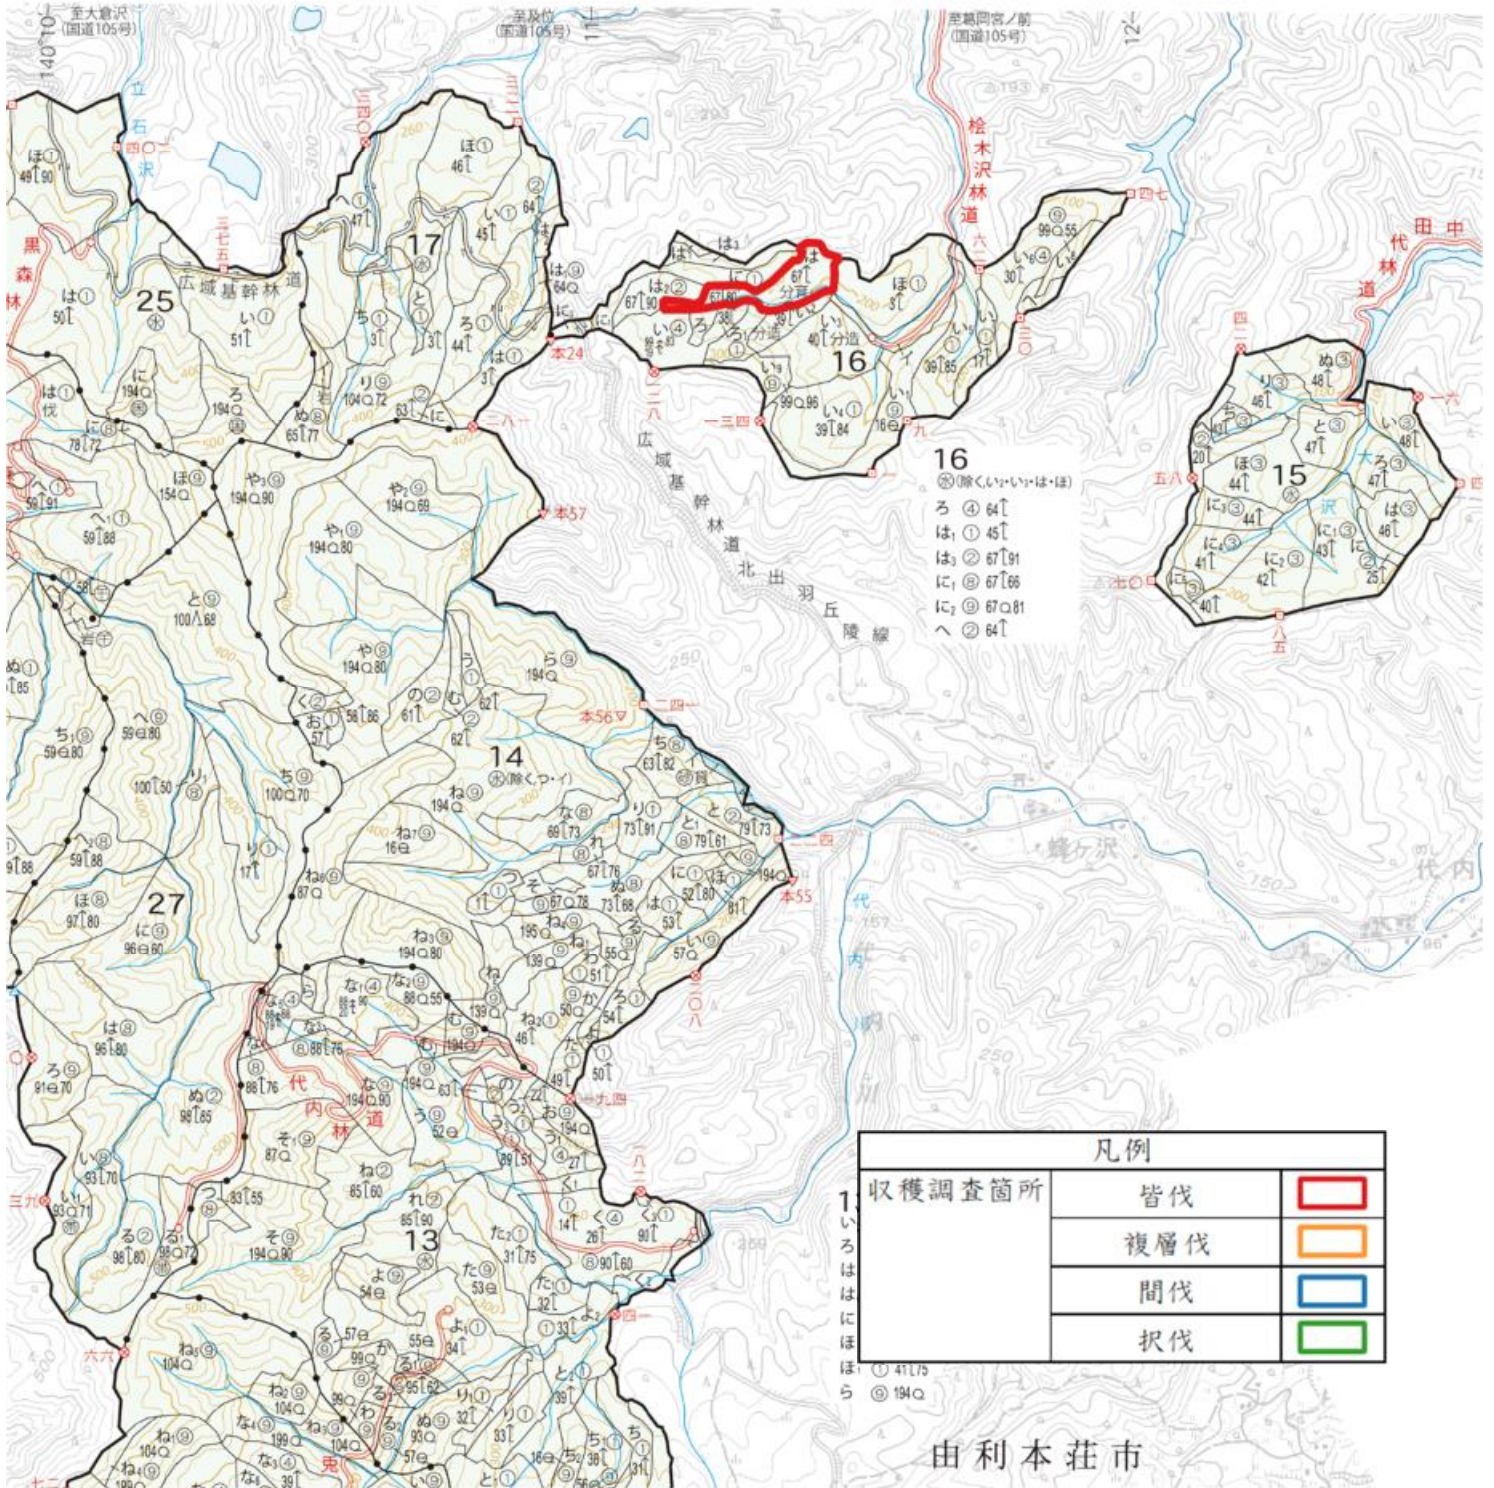

収穫調査委託(本荘・矢島地区)  
 調査箇所位置図

凡例		
収穫調査箇所	皆伐	<span style="border: 2px solid red; display: inline-block; width: 20px; height: 10px;"></span>
	複層伐	<span style="border: 2px solid orange; display: inline-block; width: 20px; height: 10px;"></span>
	間伐	<span style="border: 2px solid blue; display: inline-block; width: 20px; height: 10px;"></span>
	択伐	<span style="border: 2px solid green; display: inline-block; width: 20px; height: 10px;"></span>

# 収穫調査委託(本荘・矢島地区) 調査箇所位置図

凡例		
収穫調査箇所	皆伐	<span style="border: 2px solid red; display: inline-block; width: 20px; height: 10px;"></span>
	複層伐	<span style="border: 2px solid orange; display: inline-block; width: 20px; height: 10px;"></span>
	間伐	<span style="border: 2px solid blue; display: inline-block; width: 20px; height: 10px;"></span>
	択伐	<span style="border: 2px solid green; display: inline-block; width: 20px; height: 10px;"></span>

凡例		
収穫調査箇所	皆伐	[Red Box]
	複層伐	[Orange Box]
	間伐	[Blue Box]
	択伐	[Green Box]

N

S=1 : 20,000

# 収穫調査委託(本荘・矢島地区) 調査箇所位置図

収獲調査委託(本荘・矢島地区)  
 調査箇所位置図