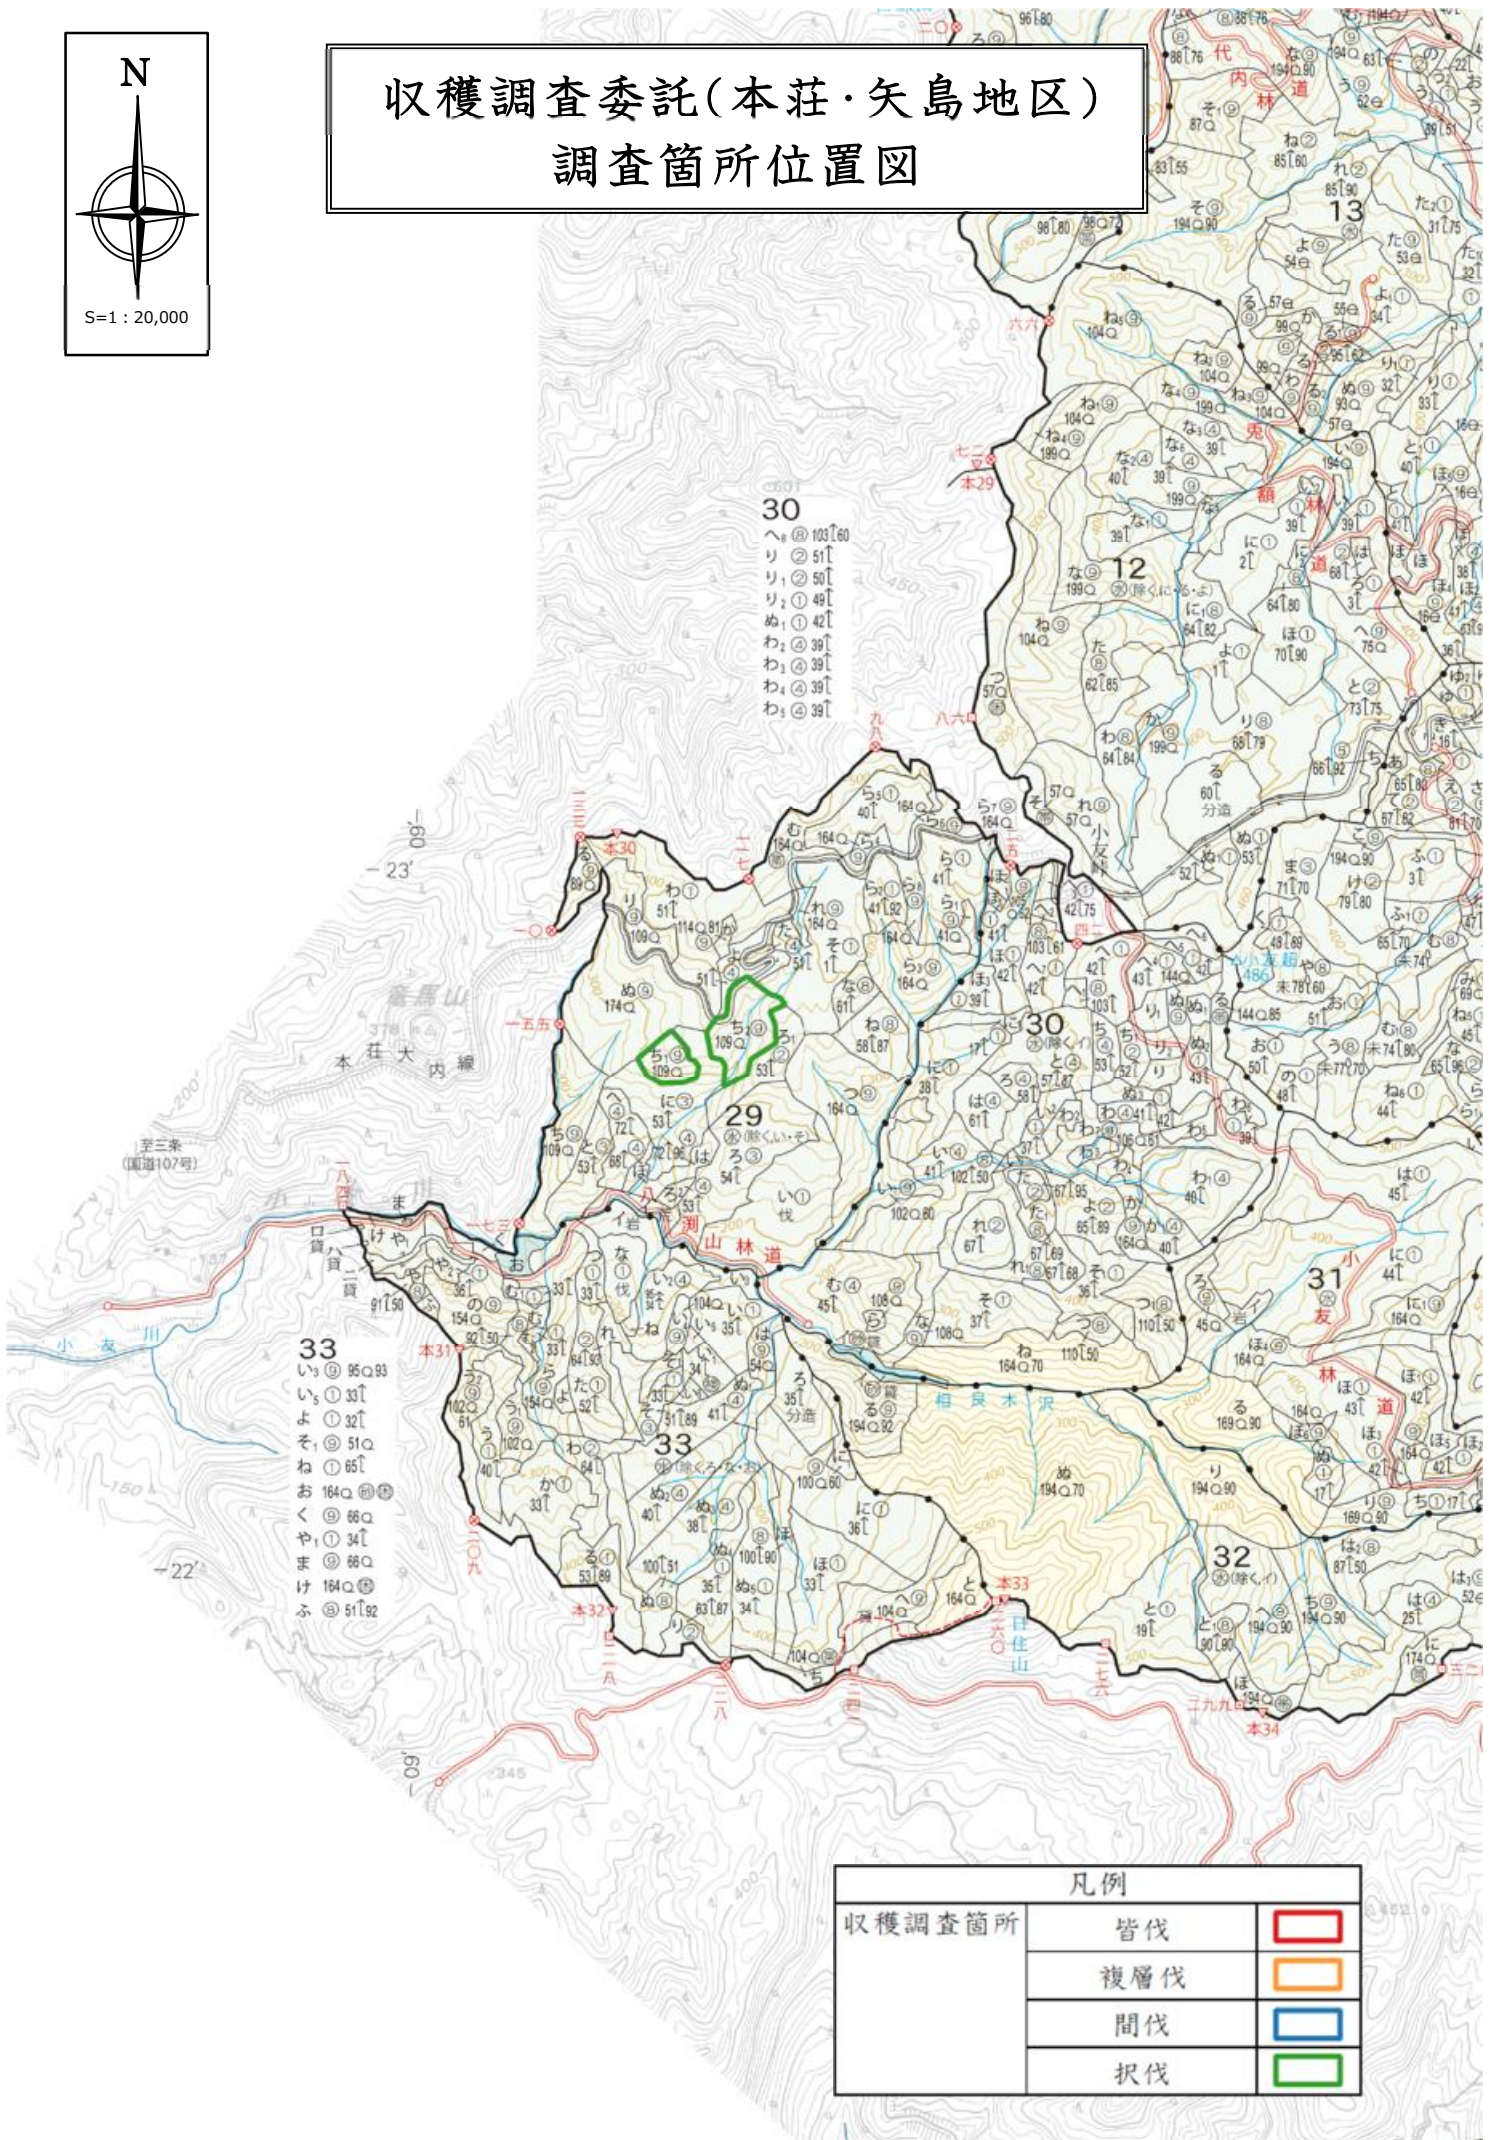

収穫調査委託(本荘・矢島地区) 調査箇所位置図

30
へ② 103[60
リ② 51[
リ① 49[
む① 42[
わ② 39[
わ③ 39[
わ④ 39[

33
し③ 95[93
い③ 33[
よ③ 32[
そ③ 51[
ね③ 65[
お③ 66[
や③ 34[
ま③ 68[
け③ 64[
ふ③ 51[92

凡例		
収穫調査箇所	皆伐	[Red Box]
	複層伐	[Orange Box]
	間伐	[Blue Box]
	択伐	[Green Box]