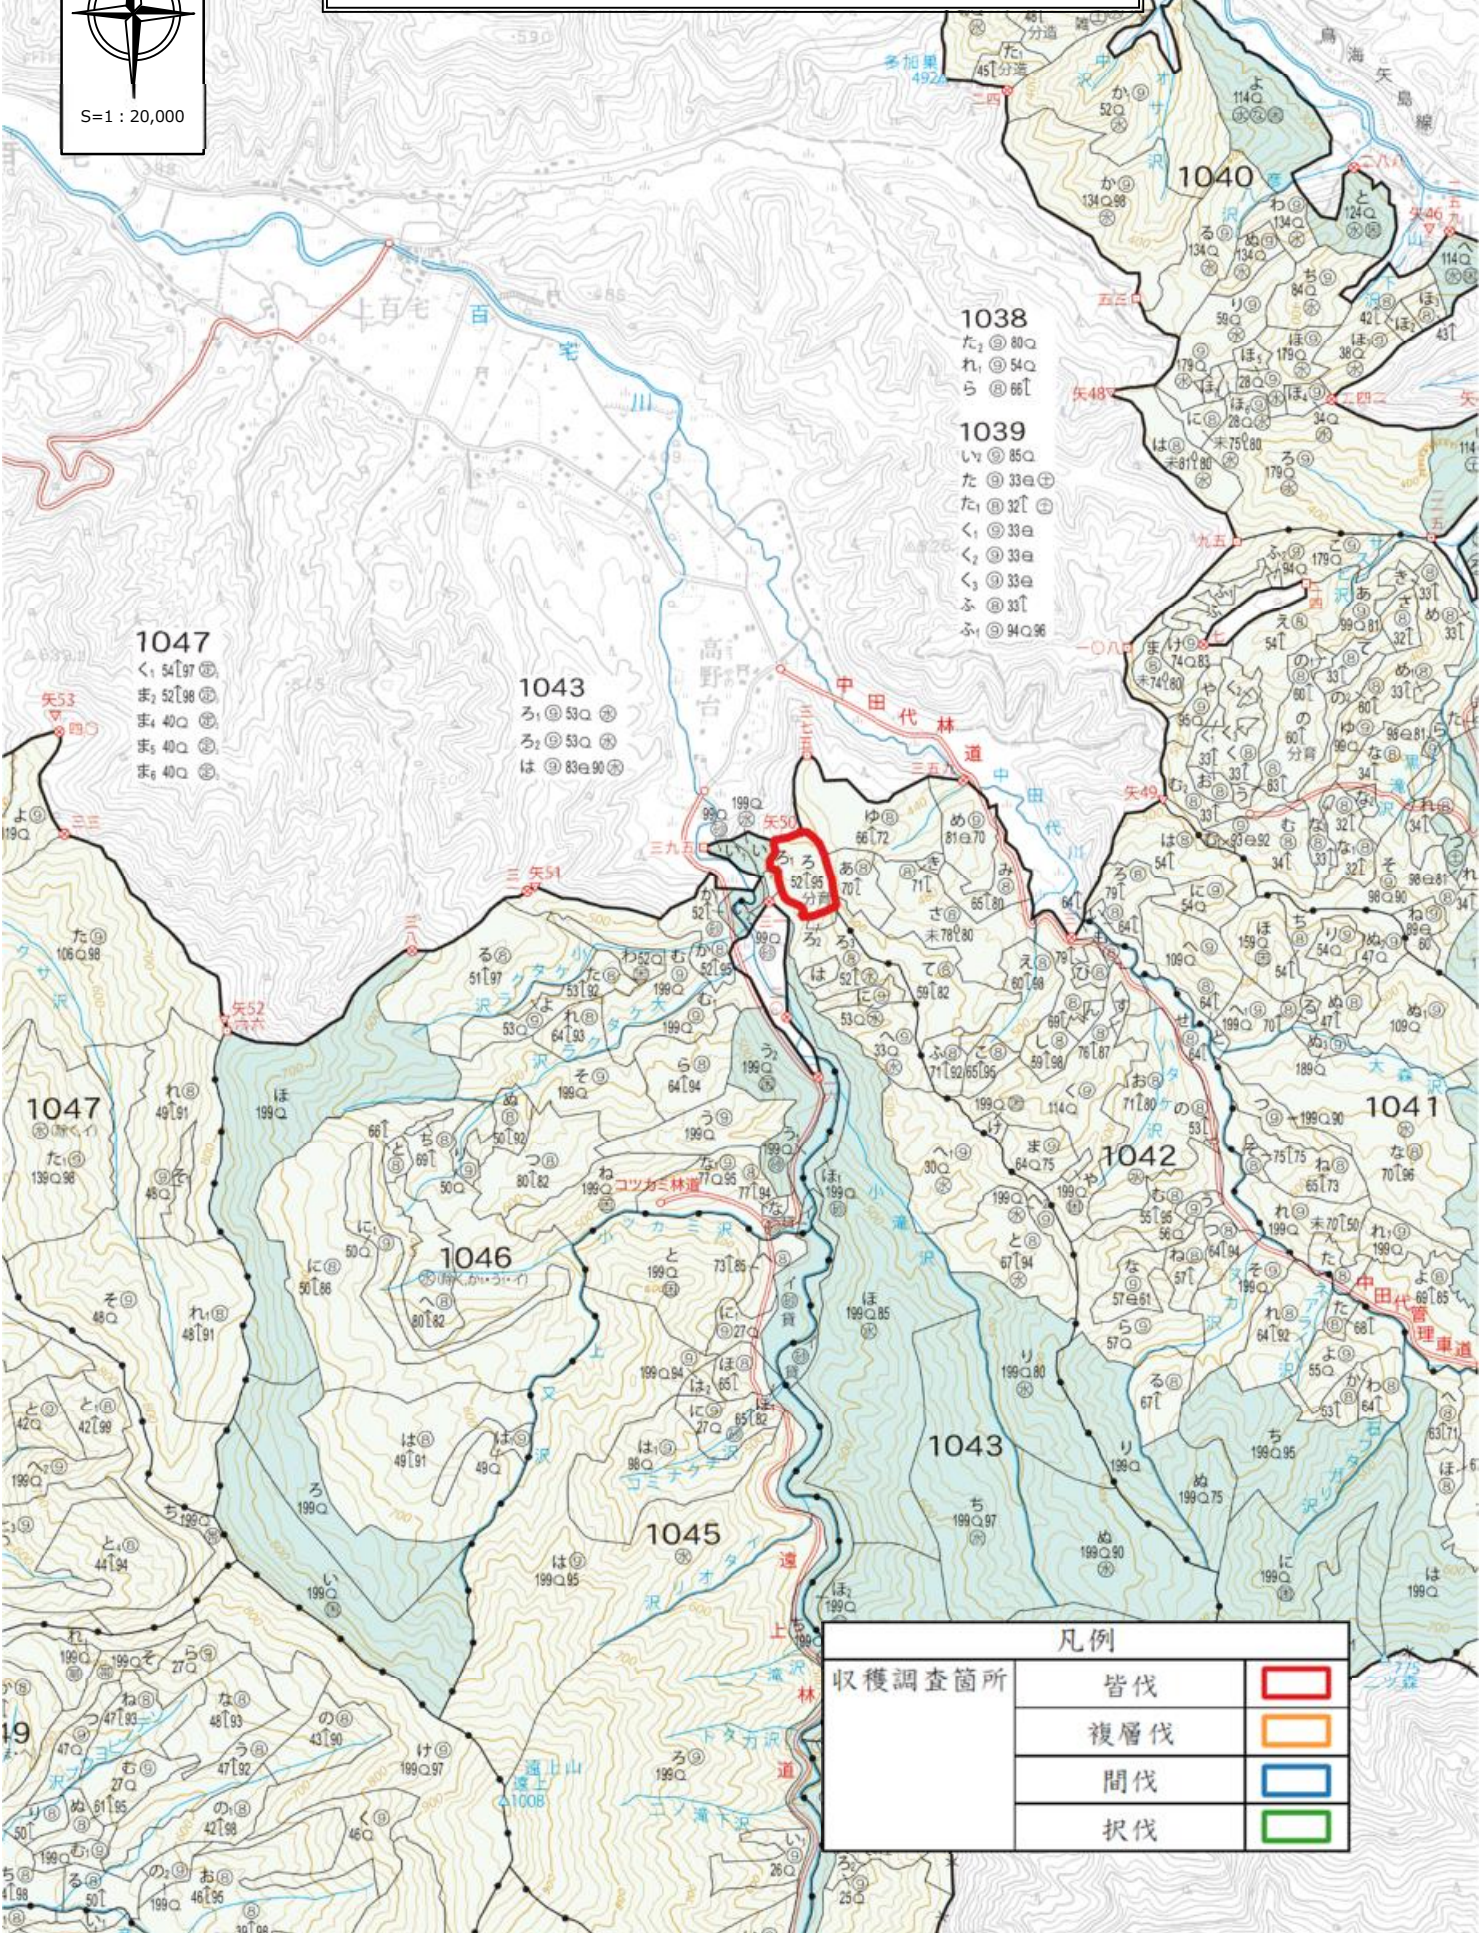

# 収穫調査委託(本荘・矢島地区) 調査箇所位置図

収獲調査委託(本荘・矢島地区)  
 調査箇所位置図

# 収穫調査委託(本荘・矢島地区) 調査箇所位置図

1047  
く 54[97] ㊦  
ま 52[98] ㊦  
ま 40[ ] ㊦  
ま 40[ ] ㊦

1043  
ろ 53[ ] ㊦  
ろ 53[ ] ㊦  
は 83[90] ㊦

1038  
た 80[ ] ㊦  
れ 54[ ] ㊦  
ら 86[ ] ㊦

1039  
い 85[ ] ㊦  
た 33[ ] ㊦  
た 32[ ] ㊦  
く 33[ ] ㊦  
く 33[ ] ㊦  
く 33[ ] ㊦  
ふ 33[ ] ㊦  
ふ 94[96] ㊦

1040

1038

1039

1046

1045

1042

1041

1043