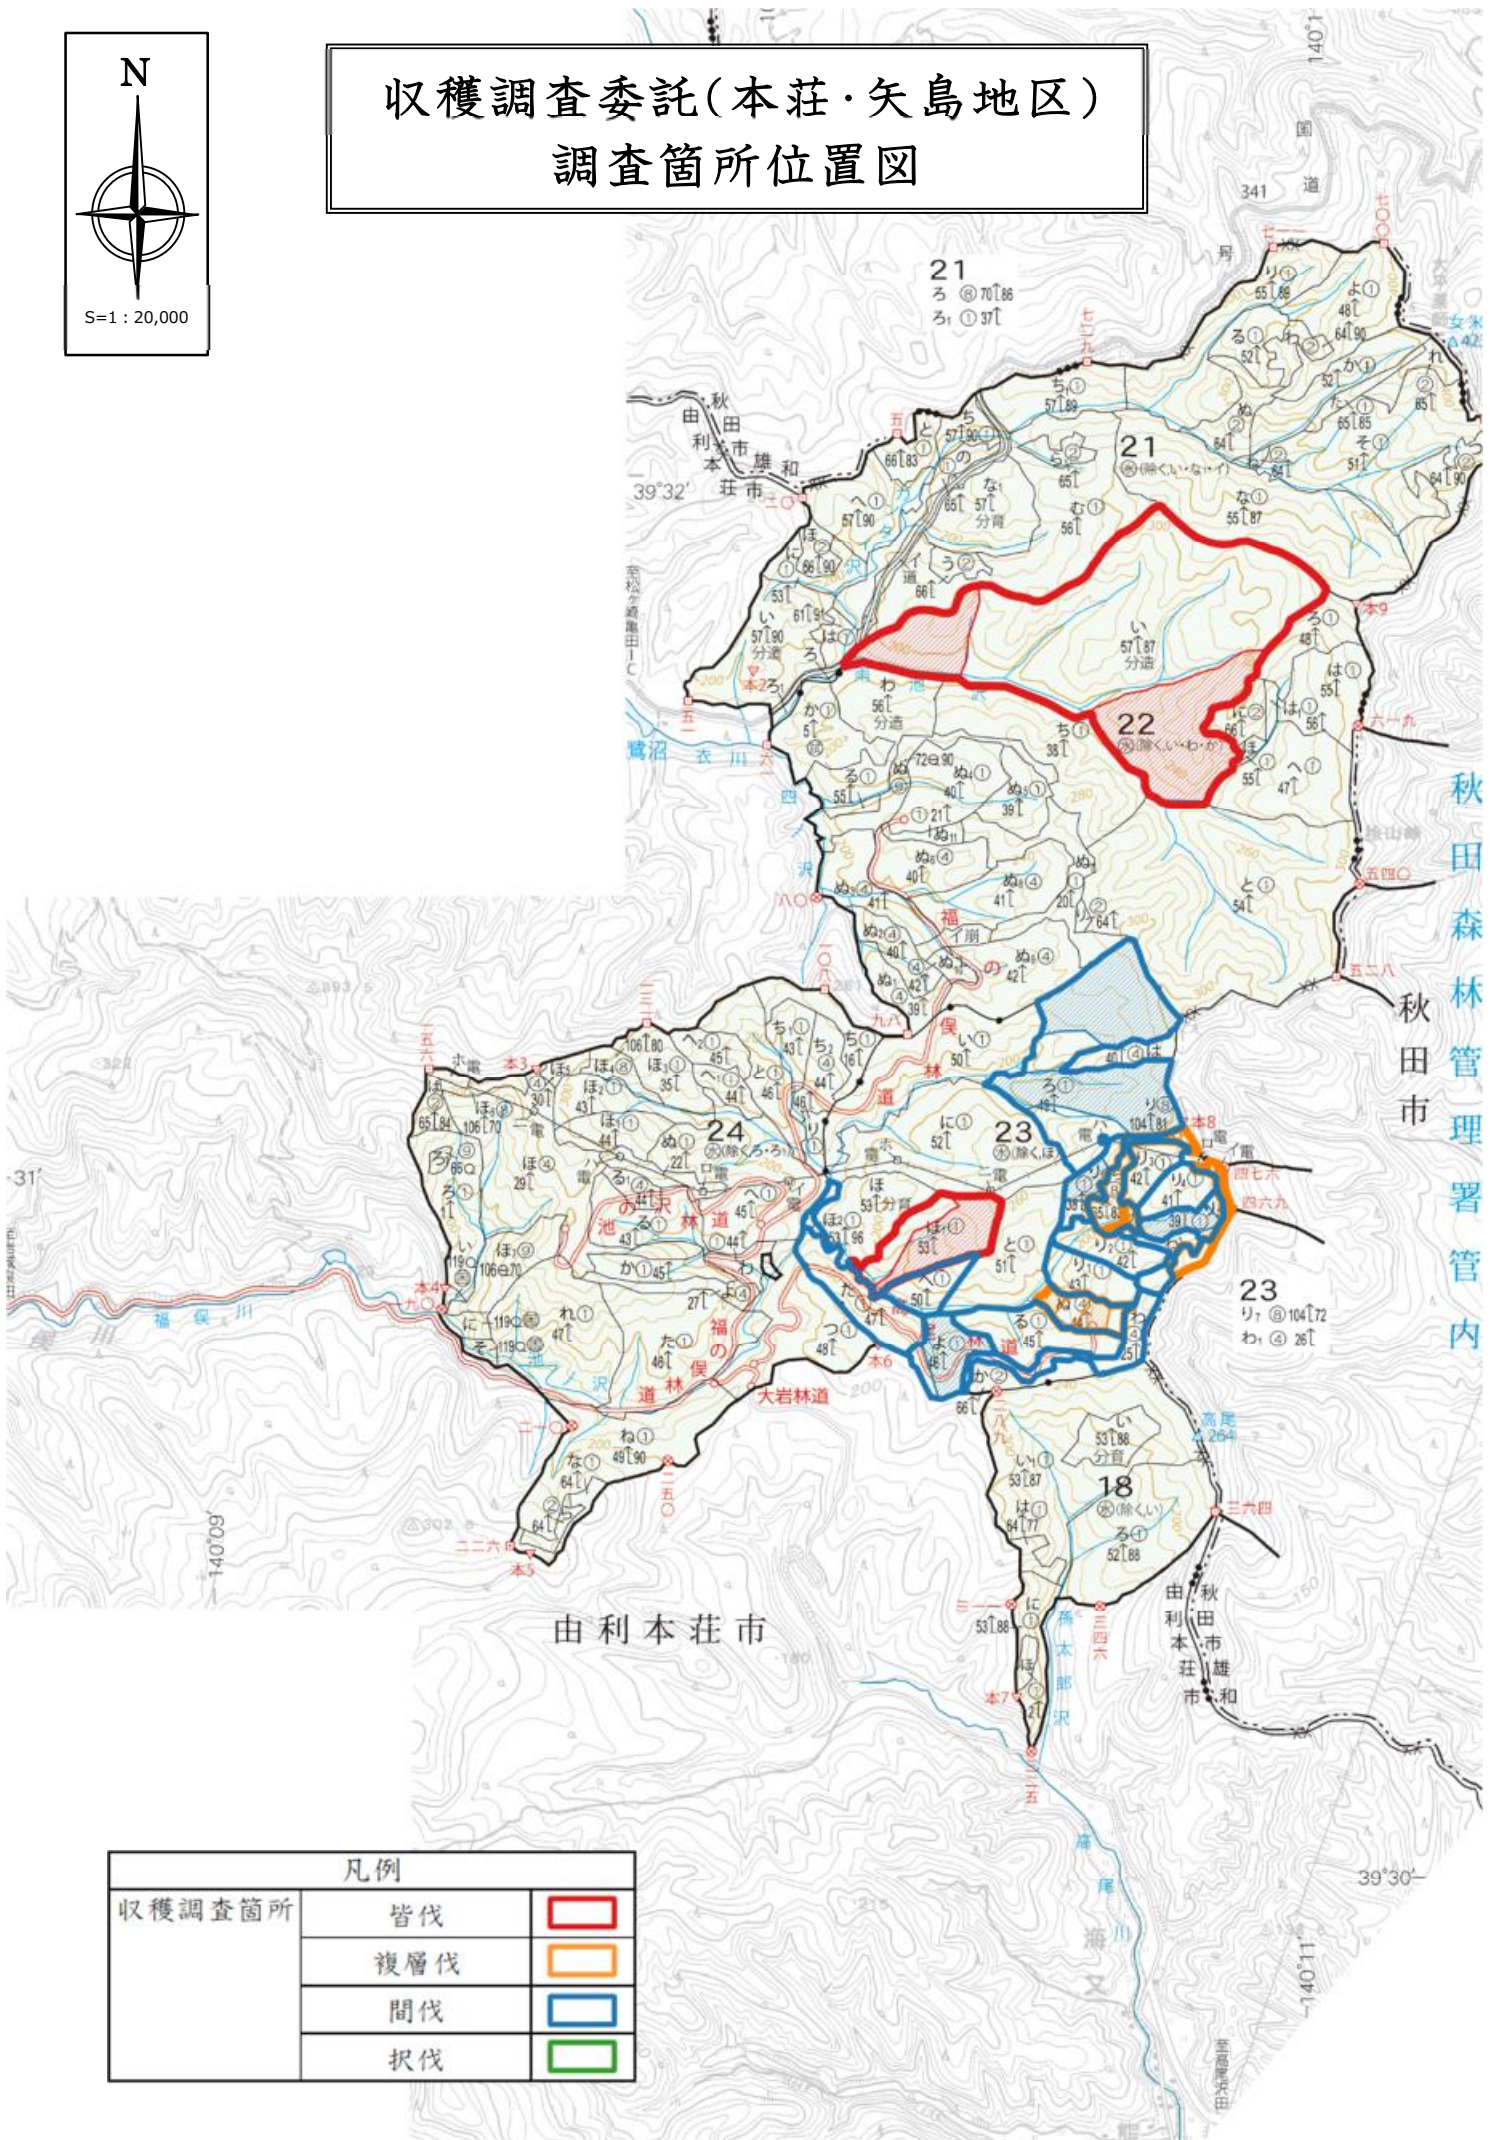

収穫調査委託(本荘・矢島地区)  
 調査箇所位置図

凡例		
収穫調査箇所	皆伐	<span style="border: 2px solid red; display: inline-block; width: 20px; height: 10px;"></span>
	複層伐	<span style="border: 2px solid orange; display: inline-block; width: 20px; height: 10px;"></span>
	間伐	<span style="border: 2px solid blue; display: inline-block; width: 20px; height: 10px;"></span>
	択伐	<span style="border: 2px solid green; display: inline-block; width: 20px; height: 10px;"></span>

# 収穫調査委託(本荘・矢島地区) 調査箇所位置図

凡例		
収穫調査箇所	皆伐	<span style="border: 2px solid red; display: inline-block; width: 20px; height: 10px;"></span>
	複層伐	<span style="border: 2px solid orange; display: inline-block; width: 20px; height: 10px;"></span>
	間伐	<span style="border: 2px solid blue; display: inline-block; width: 20px; height: 10px;"></span>
	択伐	<span style="border: 2px solid green; display: inline-block; width: 20px; height: 10px;"></span>

# 収穫調査委託(本荘・矢島地区) 調査箇所位置図

収獲調査委託(本荘・矢島地区)  
 調査箇所位置図

# 収穫調査委託(本荘・矢島地区) 調査箇所位置図

凡例		
収穫調査箇所	皆伐	<span style="border: 2px solid red; display: inline-block; width: 15px; height: 10px;"></span>
	複層伐	<span style="border: 2px solid orange; display: inline-block; width: 15px; height: 10px;"></span>
	間伐	<span style="border: 2px solid blue; display: inline-block; width: 15px; height: 10px;"></span>
	択伐	<span style="border: 2px solid green; display: inline-block; width: 15px; height: 10px;"></span>