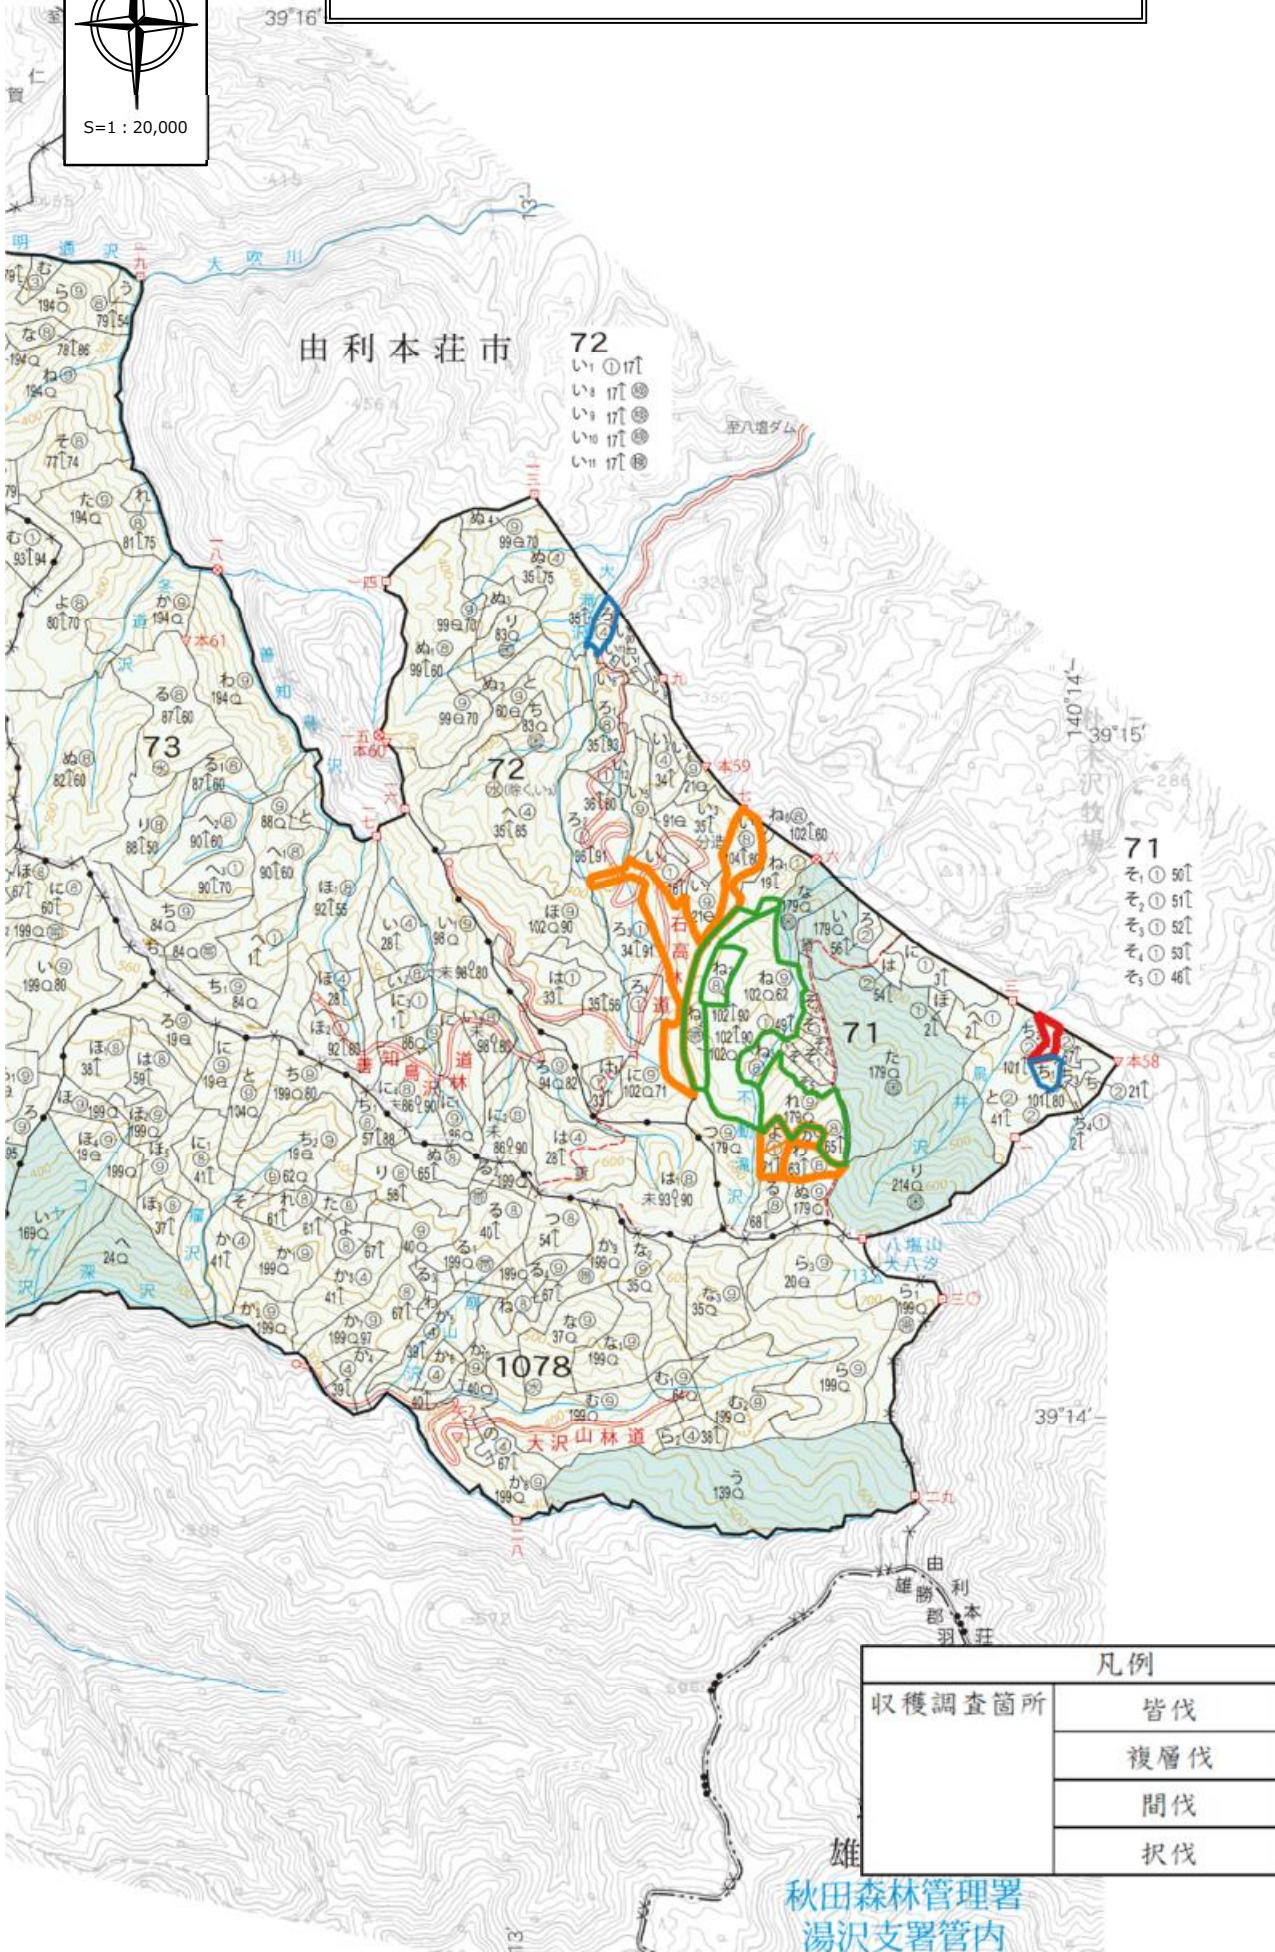

収穫調査委託(本荘・矢島地区)  
 調査箇所位置図

凡例		
収穫調査箇所	皆伐	<span style="border: 2px solid red; display: inline-block; width: 20px; height: 10px;"></span>
	複層伐	<span style="border: 2px solid orange; display: inline-block; width: 20px; height: 10px;"></span>
	間伐	<span style="border: 2px solid blue; display: inline-block; width: 20px; height: 10px;"></span>
	択伐	<span style="border: 2px solid green; display: inline-block; width: 20px; height: 10px;"></span>

# 収穫調査委託(本荘・矢島地区) 調査箇所位置図

凡例		
収穫調査箇所	皆伐	<span style="border: 2px solid red; display: inline-block; width: 20px; height: 10px;"></span>
	複層伐	<span style="border: 2px solid orange; display: inline-block; width: 20px; height: 10px;"></span>
	間伐	<span style="border: 2px solid blue; display: inline-block; width: 20px; height: 10px;"></span>
	択伐	<span style="border: 2px solid green; display: inline-block; width: 20px; height: 10px;"></span>

# 収穫調査委託(本荘・矢島地区) 調査箇所位置図

30  
 へ② 103[60  
 リ② 51[  
 リ① 49[  
 む① 42[  
 わ② 39[  
 わ③ 39[  
 わ④ 39[

33  
 し③ 95[93  
 い③ 33[  
 よ③ 32[  
 そ③ 51[  
 ね③ 65[  
 お③ 66[  
 や③ 34[  
 ま③ 68[  
 け③ 64[  
 ふ③ 51[92

# 収穫調査委託(本荘・矢島地区) 調査箇所位置図

収獲調査委託(本荘・矢島地区)  
 調査箇所位置図