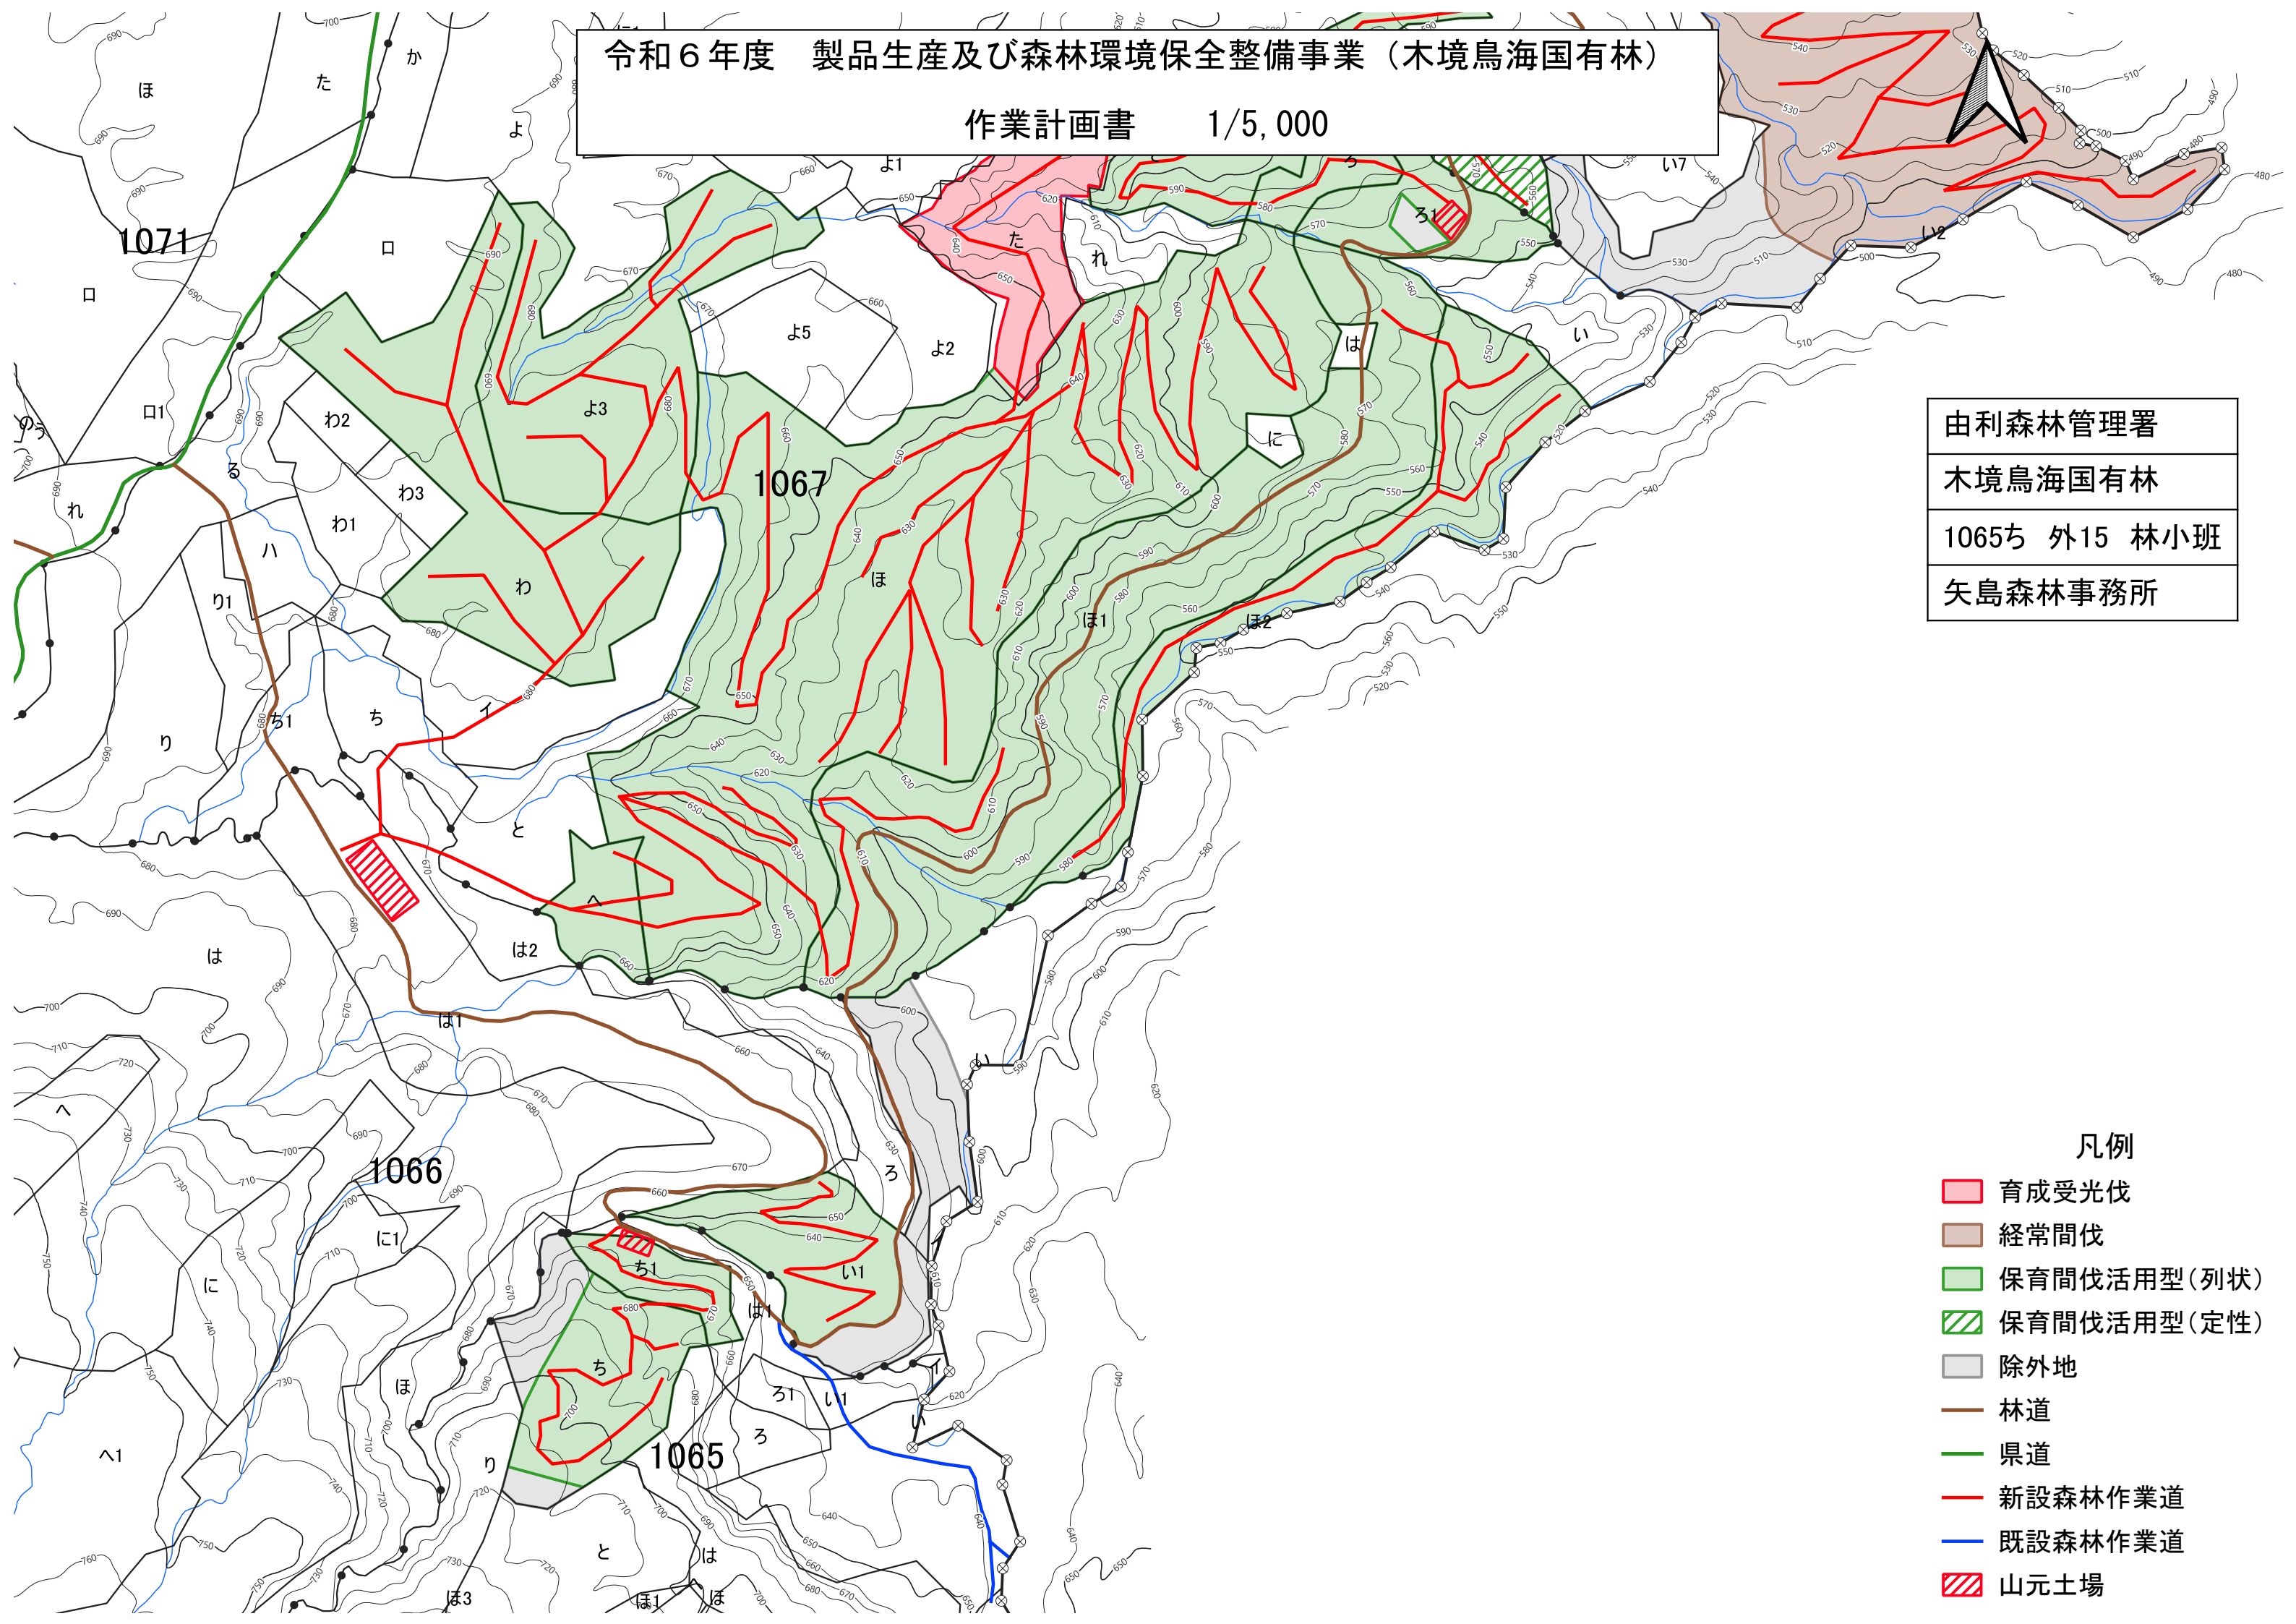

令和6年度 製品生産及び森林環境保全整備事業(木境鳥海国有林)

位置図 1/20,000

由利本荘市

凡例

- 育成受光伐
- 経常間伐
- 保育間伐活用型(列状)
- 保育間伐活用型(定性)
- 除外地
- 林道
- 県道等

令和6年度 製品生産及び森林環境保全整備事業（木境鳥海国有林）
 作業計画書 1/5,000

由利森林管理署
 木境鳥海国有林
 1065ち 外15 林小班
 矢島森林事務所

- 凡例
- 育成受光伐
 - 経常間伐
 - 保育間伐活用型(列状)
 - 保育間伐活用型(定性)
 - 除外地
 - 林道
 - 県道
 - 新設森林作業道
 - 既設森林作業道
 - 山元土場

令和6年度 製品生産及び森林環境保全整備事業（木境鳥海国有林）
作業計画書 1/5,000

由利森林管理署
木境鳥海国有林
1065ち 外15 林小班
矢島森林事務所

- 凡例
- 育成受光伐
 - 経常間伐
 - 保育間伐活用型(列状)
 - 保育間伐活用型(定性)
 - 除外地
 - 林道
 - 県道
 - 新設森林作業道
 - 既設森林作業道
 - 山元土場