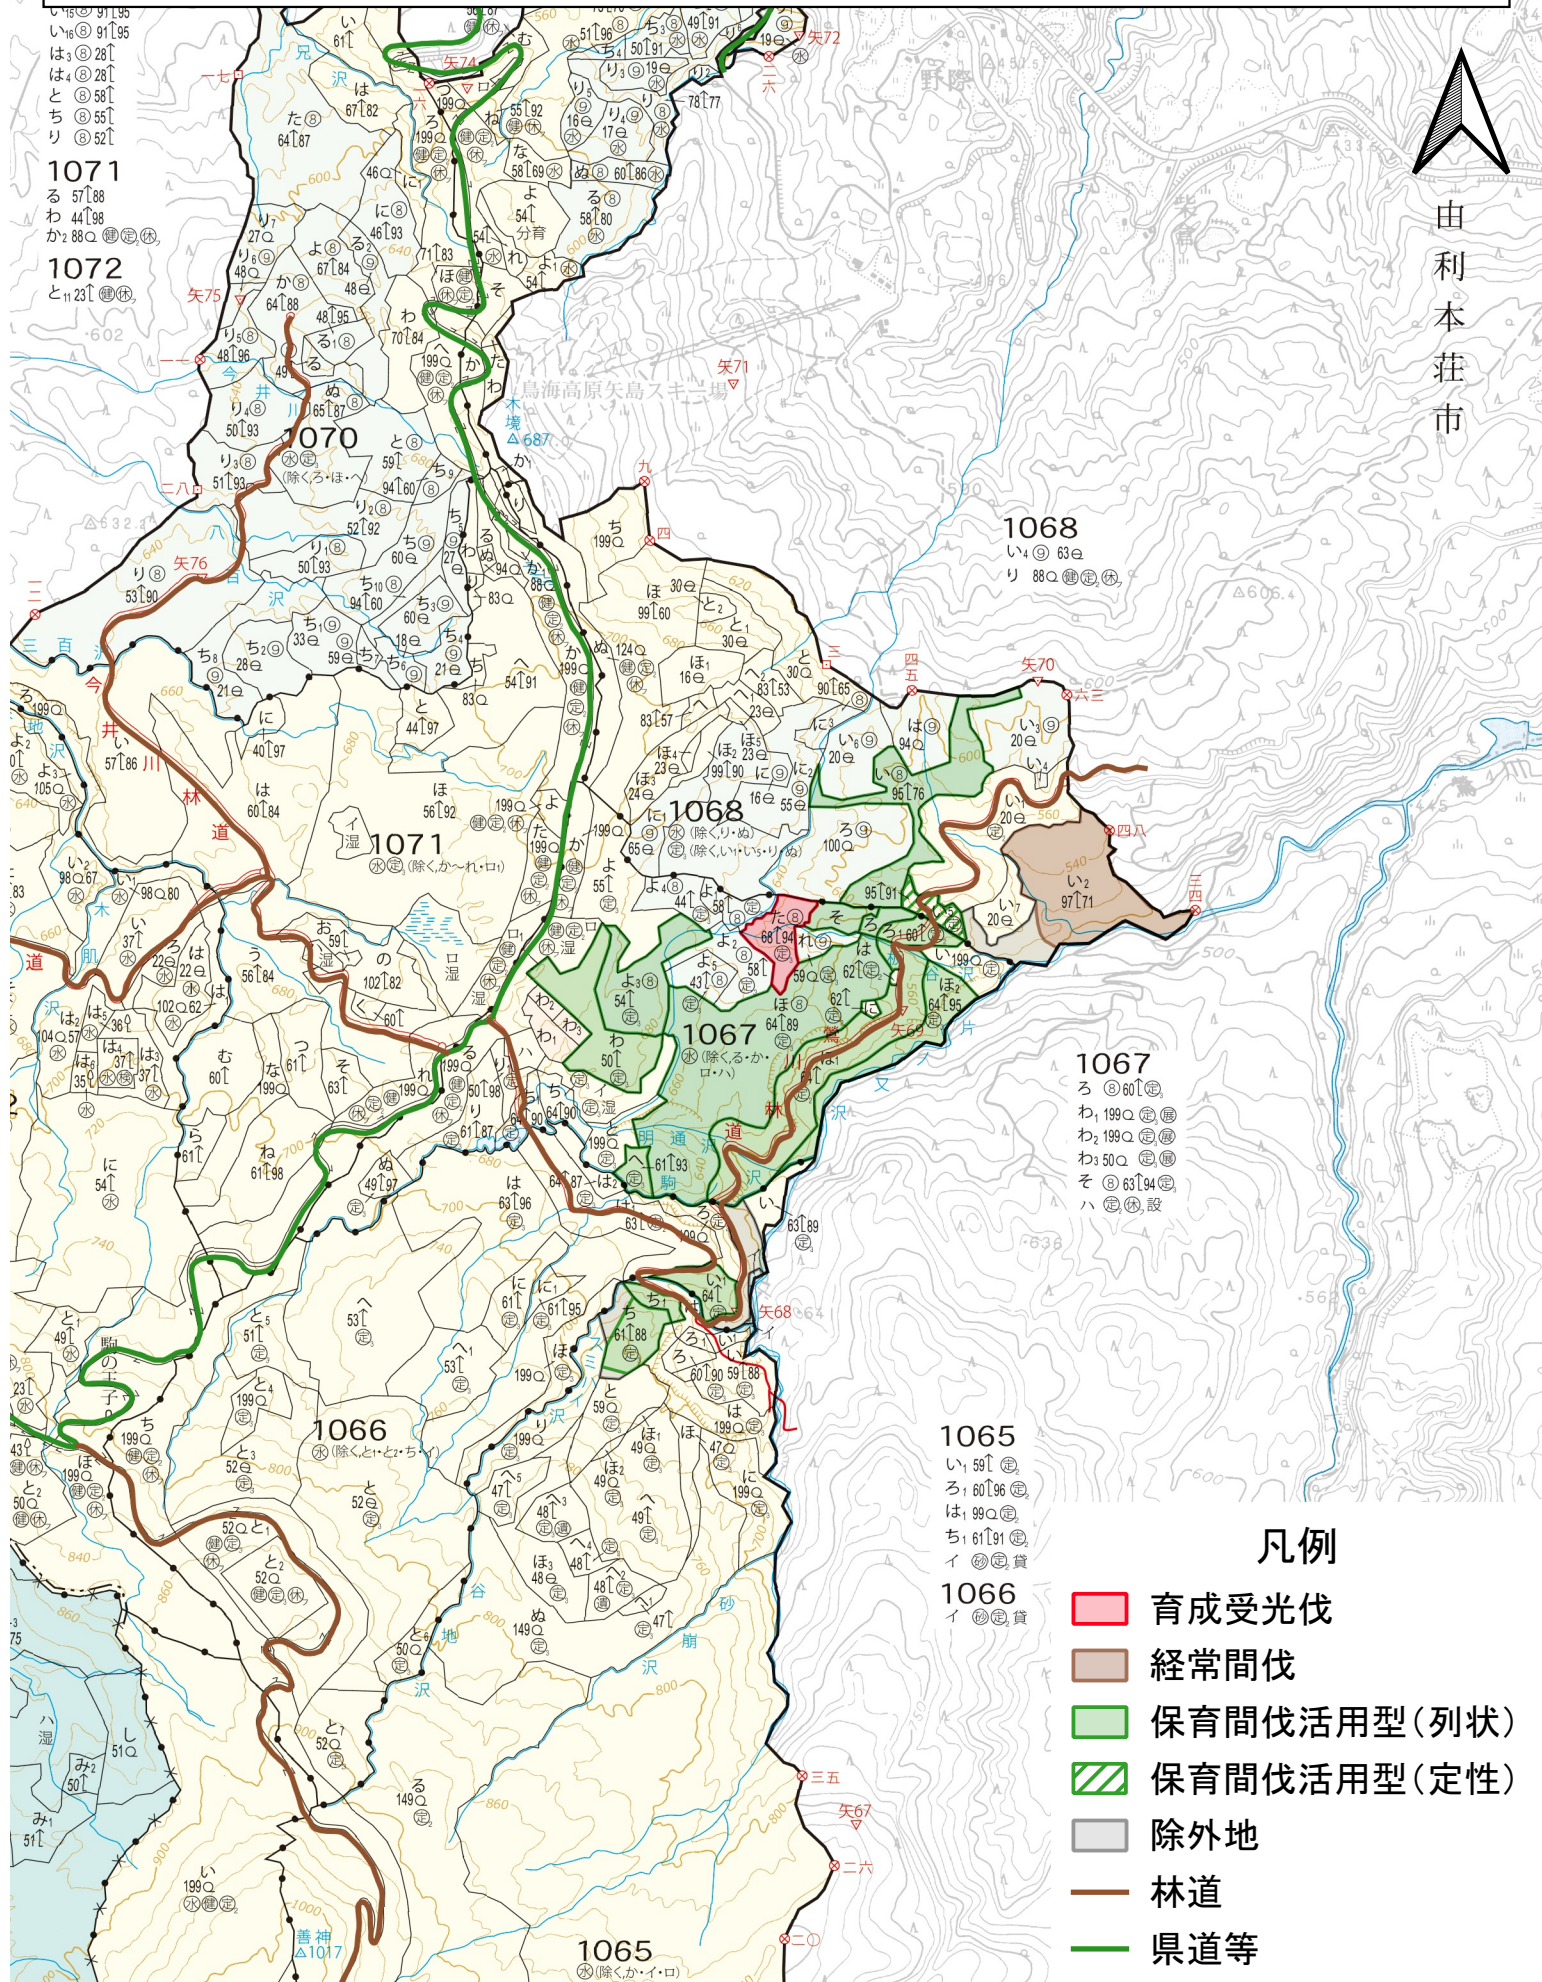

令和6年度 製品生産及び森林環境保全整備事業(木境鳥海国有林)

位置図 1/20,000

由利本荘市

凡例

- 育成受光伐
- 経常間伐
- 保育間伐活用型(列状)
- 保育間伐活用型(定性)
- 除外地
- 林道
- 県道等

令和6年度 製品生産及び森林環境保全整備事業（木境鳥海国有林）
 作業計画書 1/5,000

由利森林管理署
 木境鳥海国有林
 1065ち 外15 林小班
 矢島森林事務所

- 凡例
- 育成受光伐
 - 経常間伐
 - 保育間伐活用型(列状)
 - 保育間伐活用型(定性)
 - 除外地
 - 林道
 - 県道
 - 新設森林作業道
 - 既設森林作業道
 - 山元土場

令和6年度 製品生産及び森林環境保全整備事業（木境鳥海国有林）
作業計画書 1/5,000

由利森林管理署
木境鳥海国有林
1065ち 外15 林小班
矢島森林事務所

- 凡例
- 育成受光伐
 - 経常間伐
 - 保育間伐活用型(列状)
 - 保育間伐活用型(定性)
 - 除外地
 - 林道
 - 県道
 - 新設森林作業道
 - 既設森林作業道
 - 山元土場