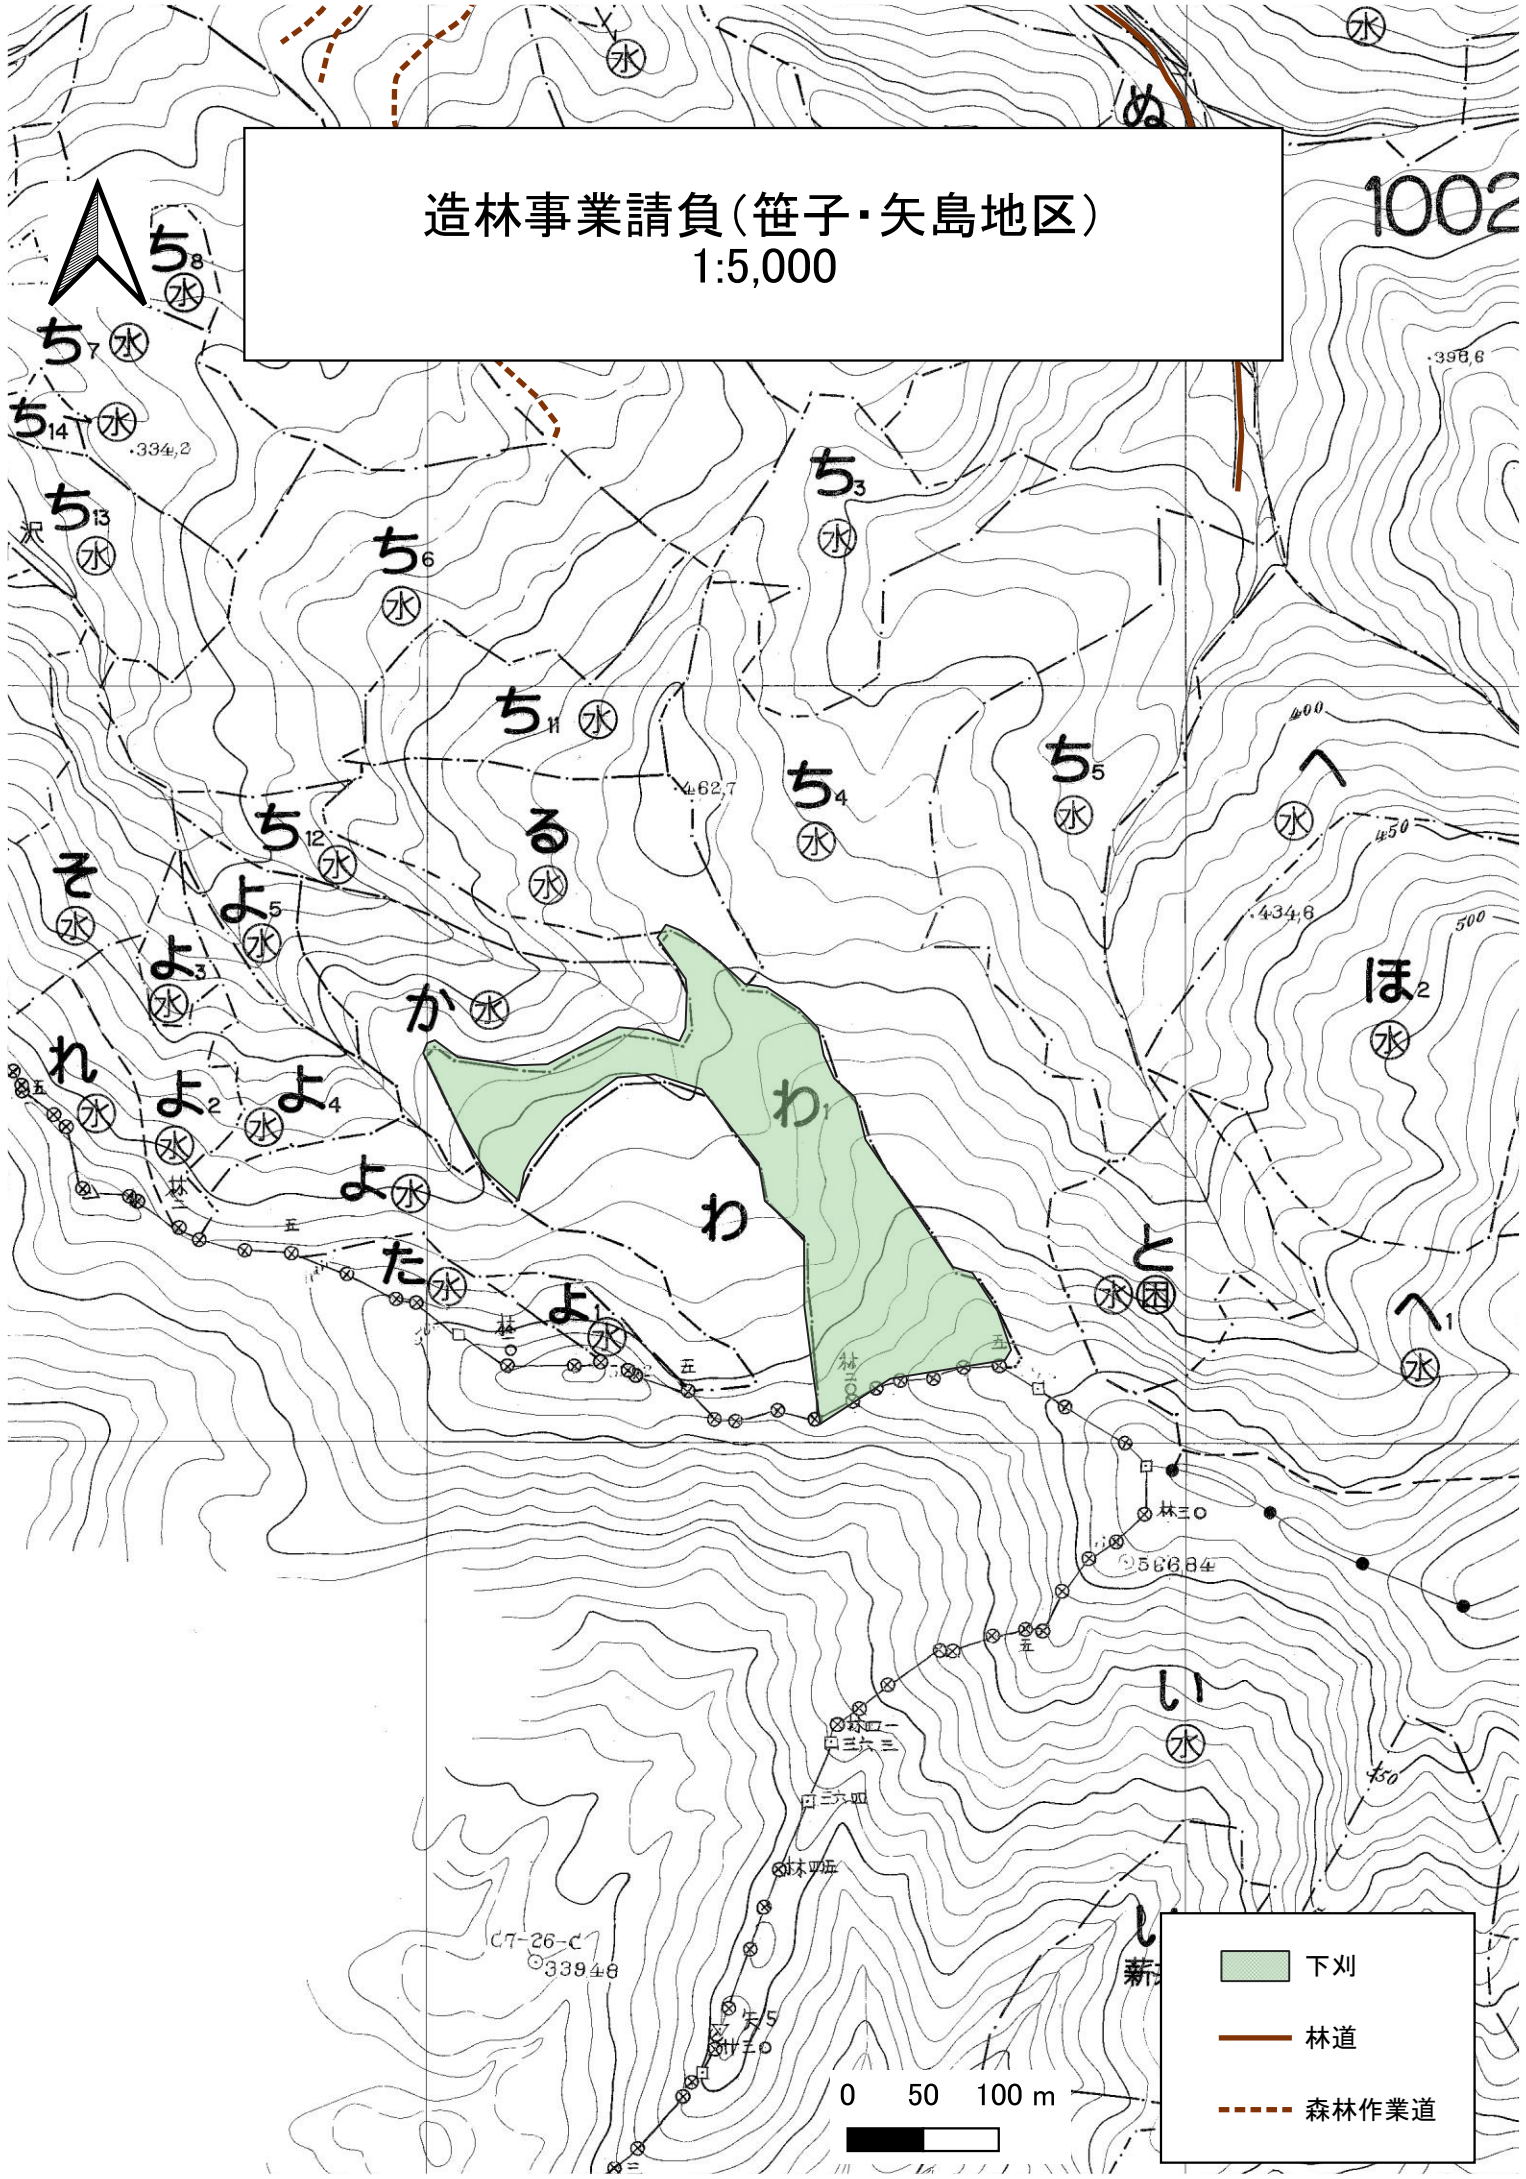

造林事業請負(笹子・矢島地区)
1:5,000

1002

	下刈
	林道
	森林作業道