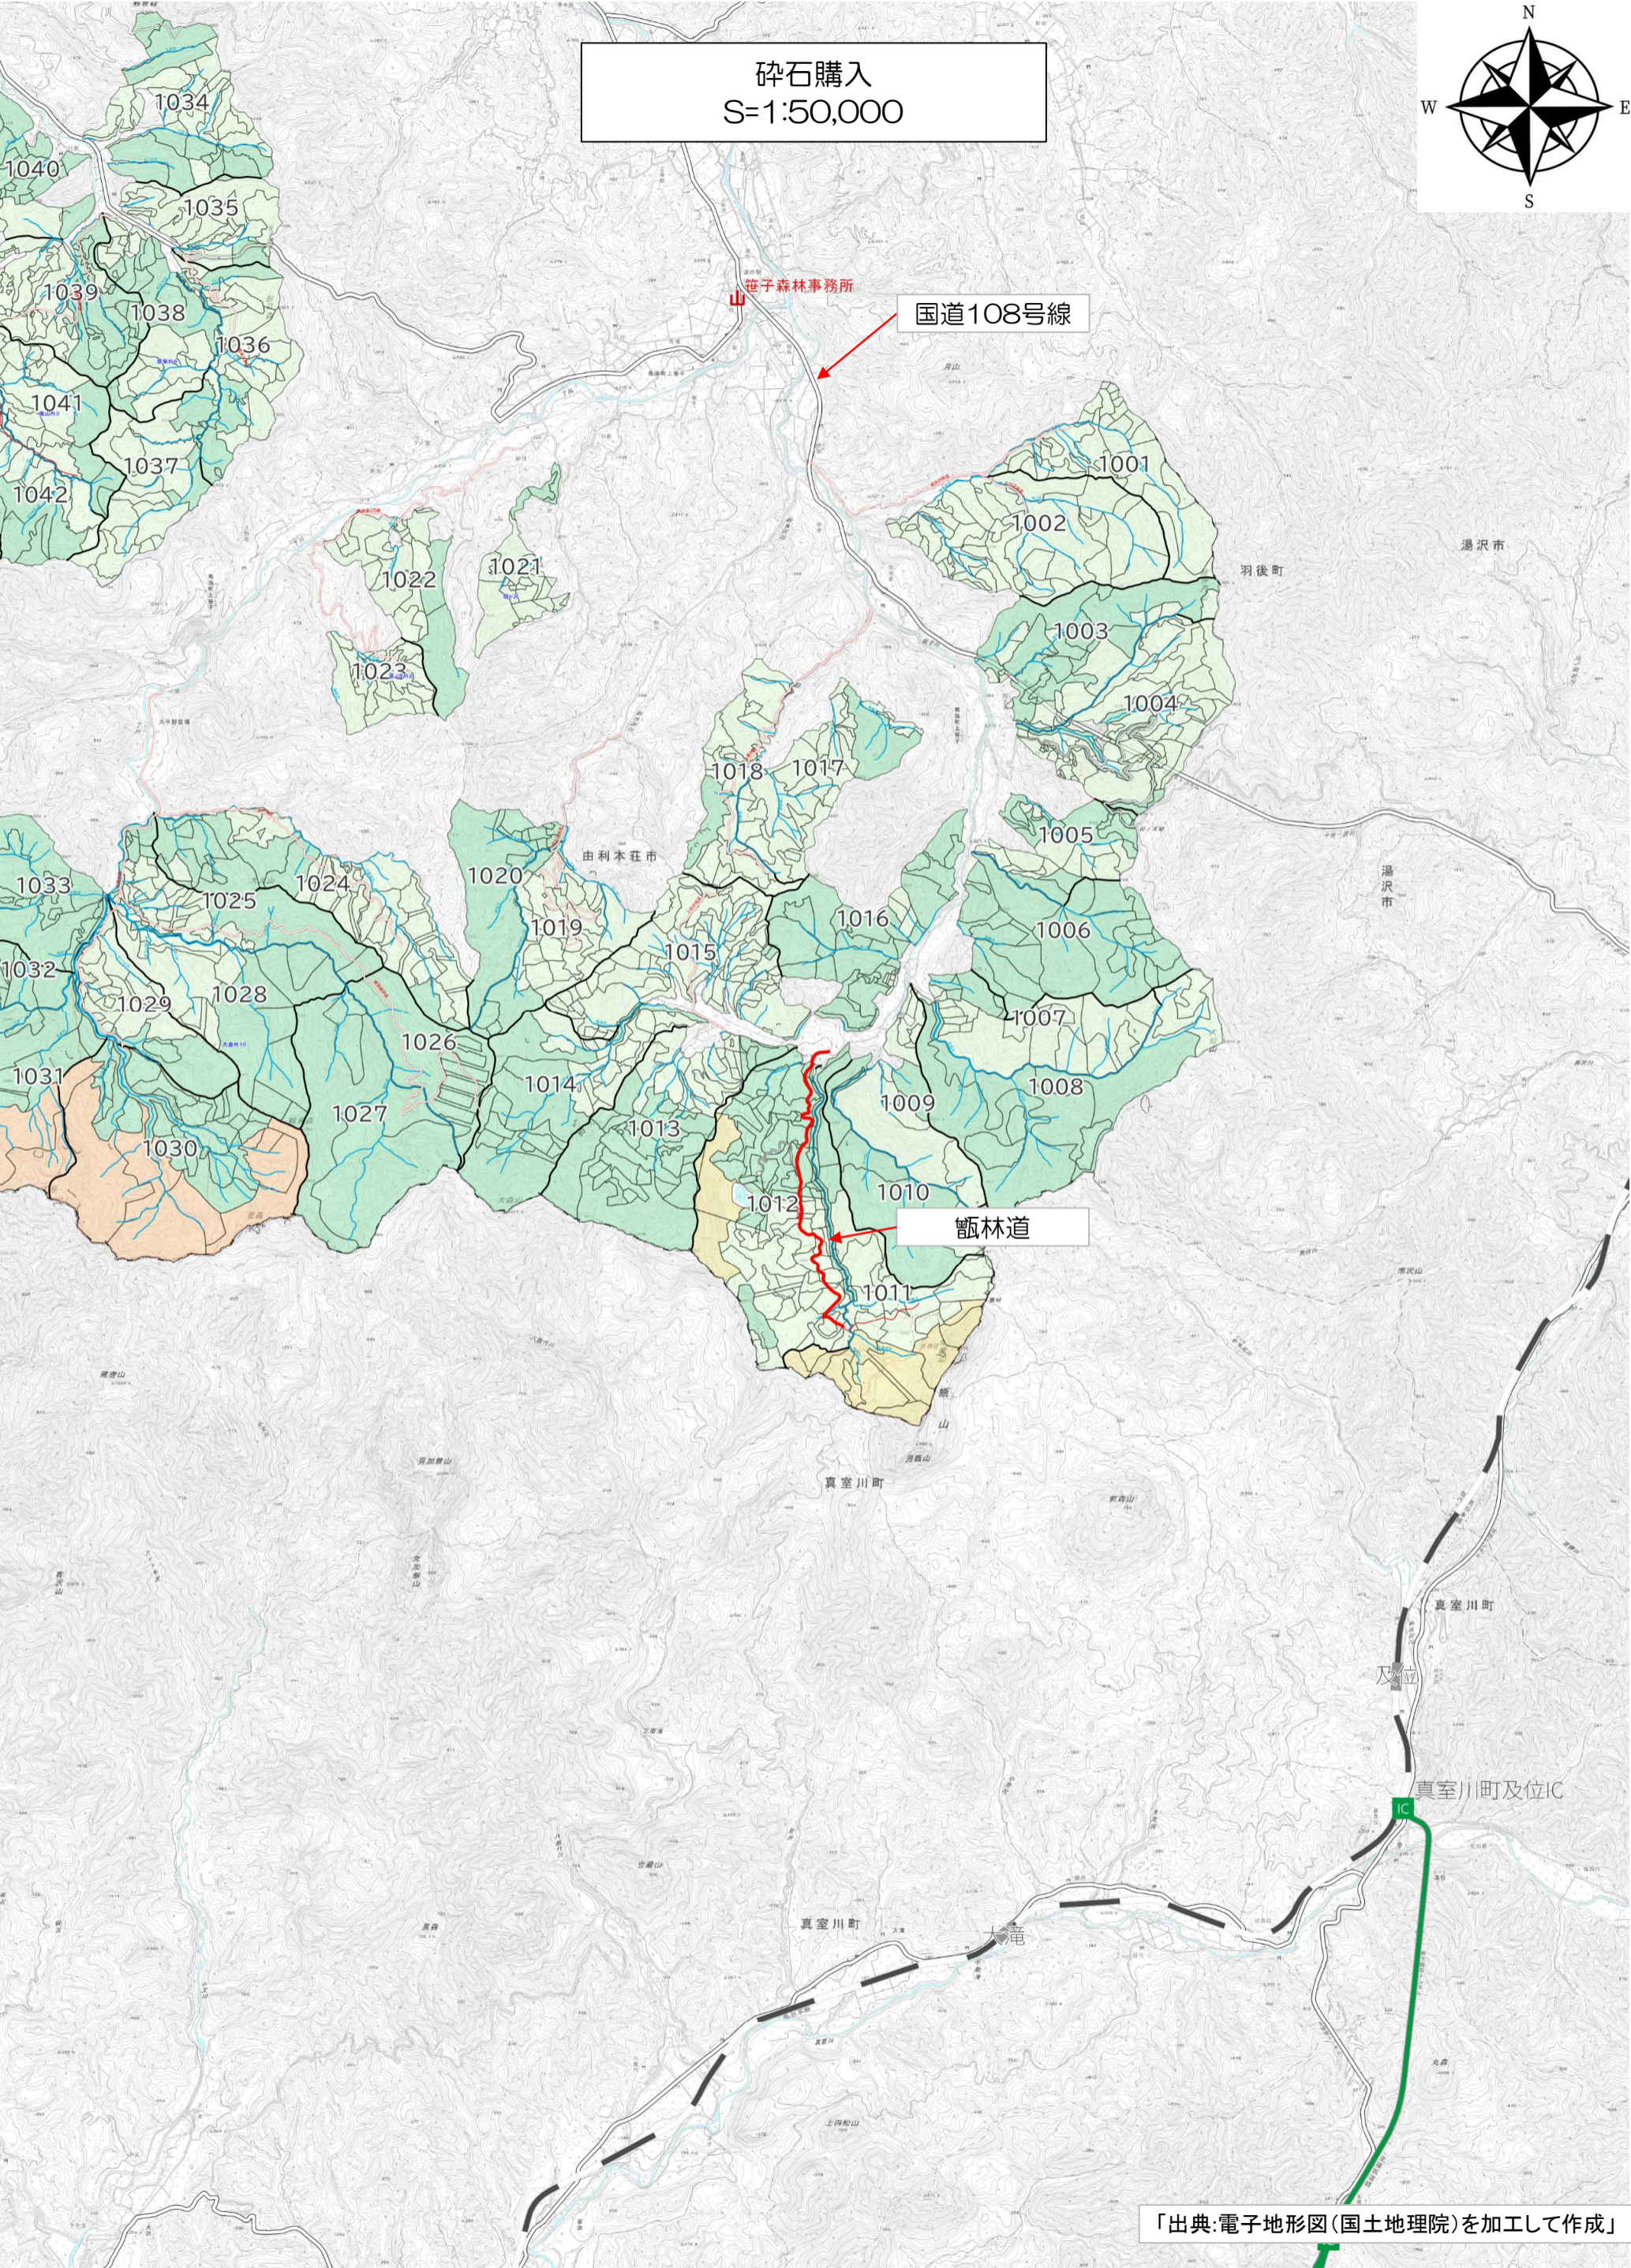

砕石購入  
S=1:50,000

「出典:電子地形図(国土地理院)を加工して作成」

26 25 17 16 15

碎石購入  
S=1:50,000

国道105号線

小友林道

臼ヶ沢林道

国道107号線

「出典:電子地形図(国土地理院)を加工して作成」

砕石購入  
S=1:50,000

国道108号線

釜ヶ台林道

「出典:電子地形図(国土地理院)を加工して作成」

碎石購入  
S=1:50,000

「出典:電子地形図(国土地理院)を加工して作成」