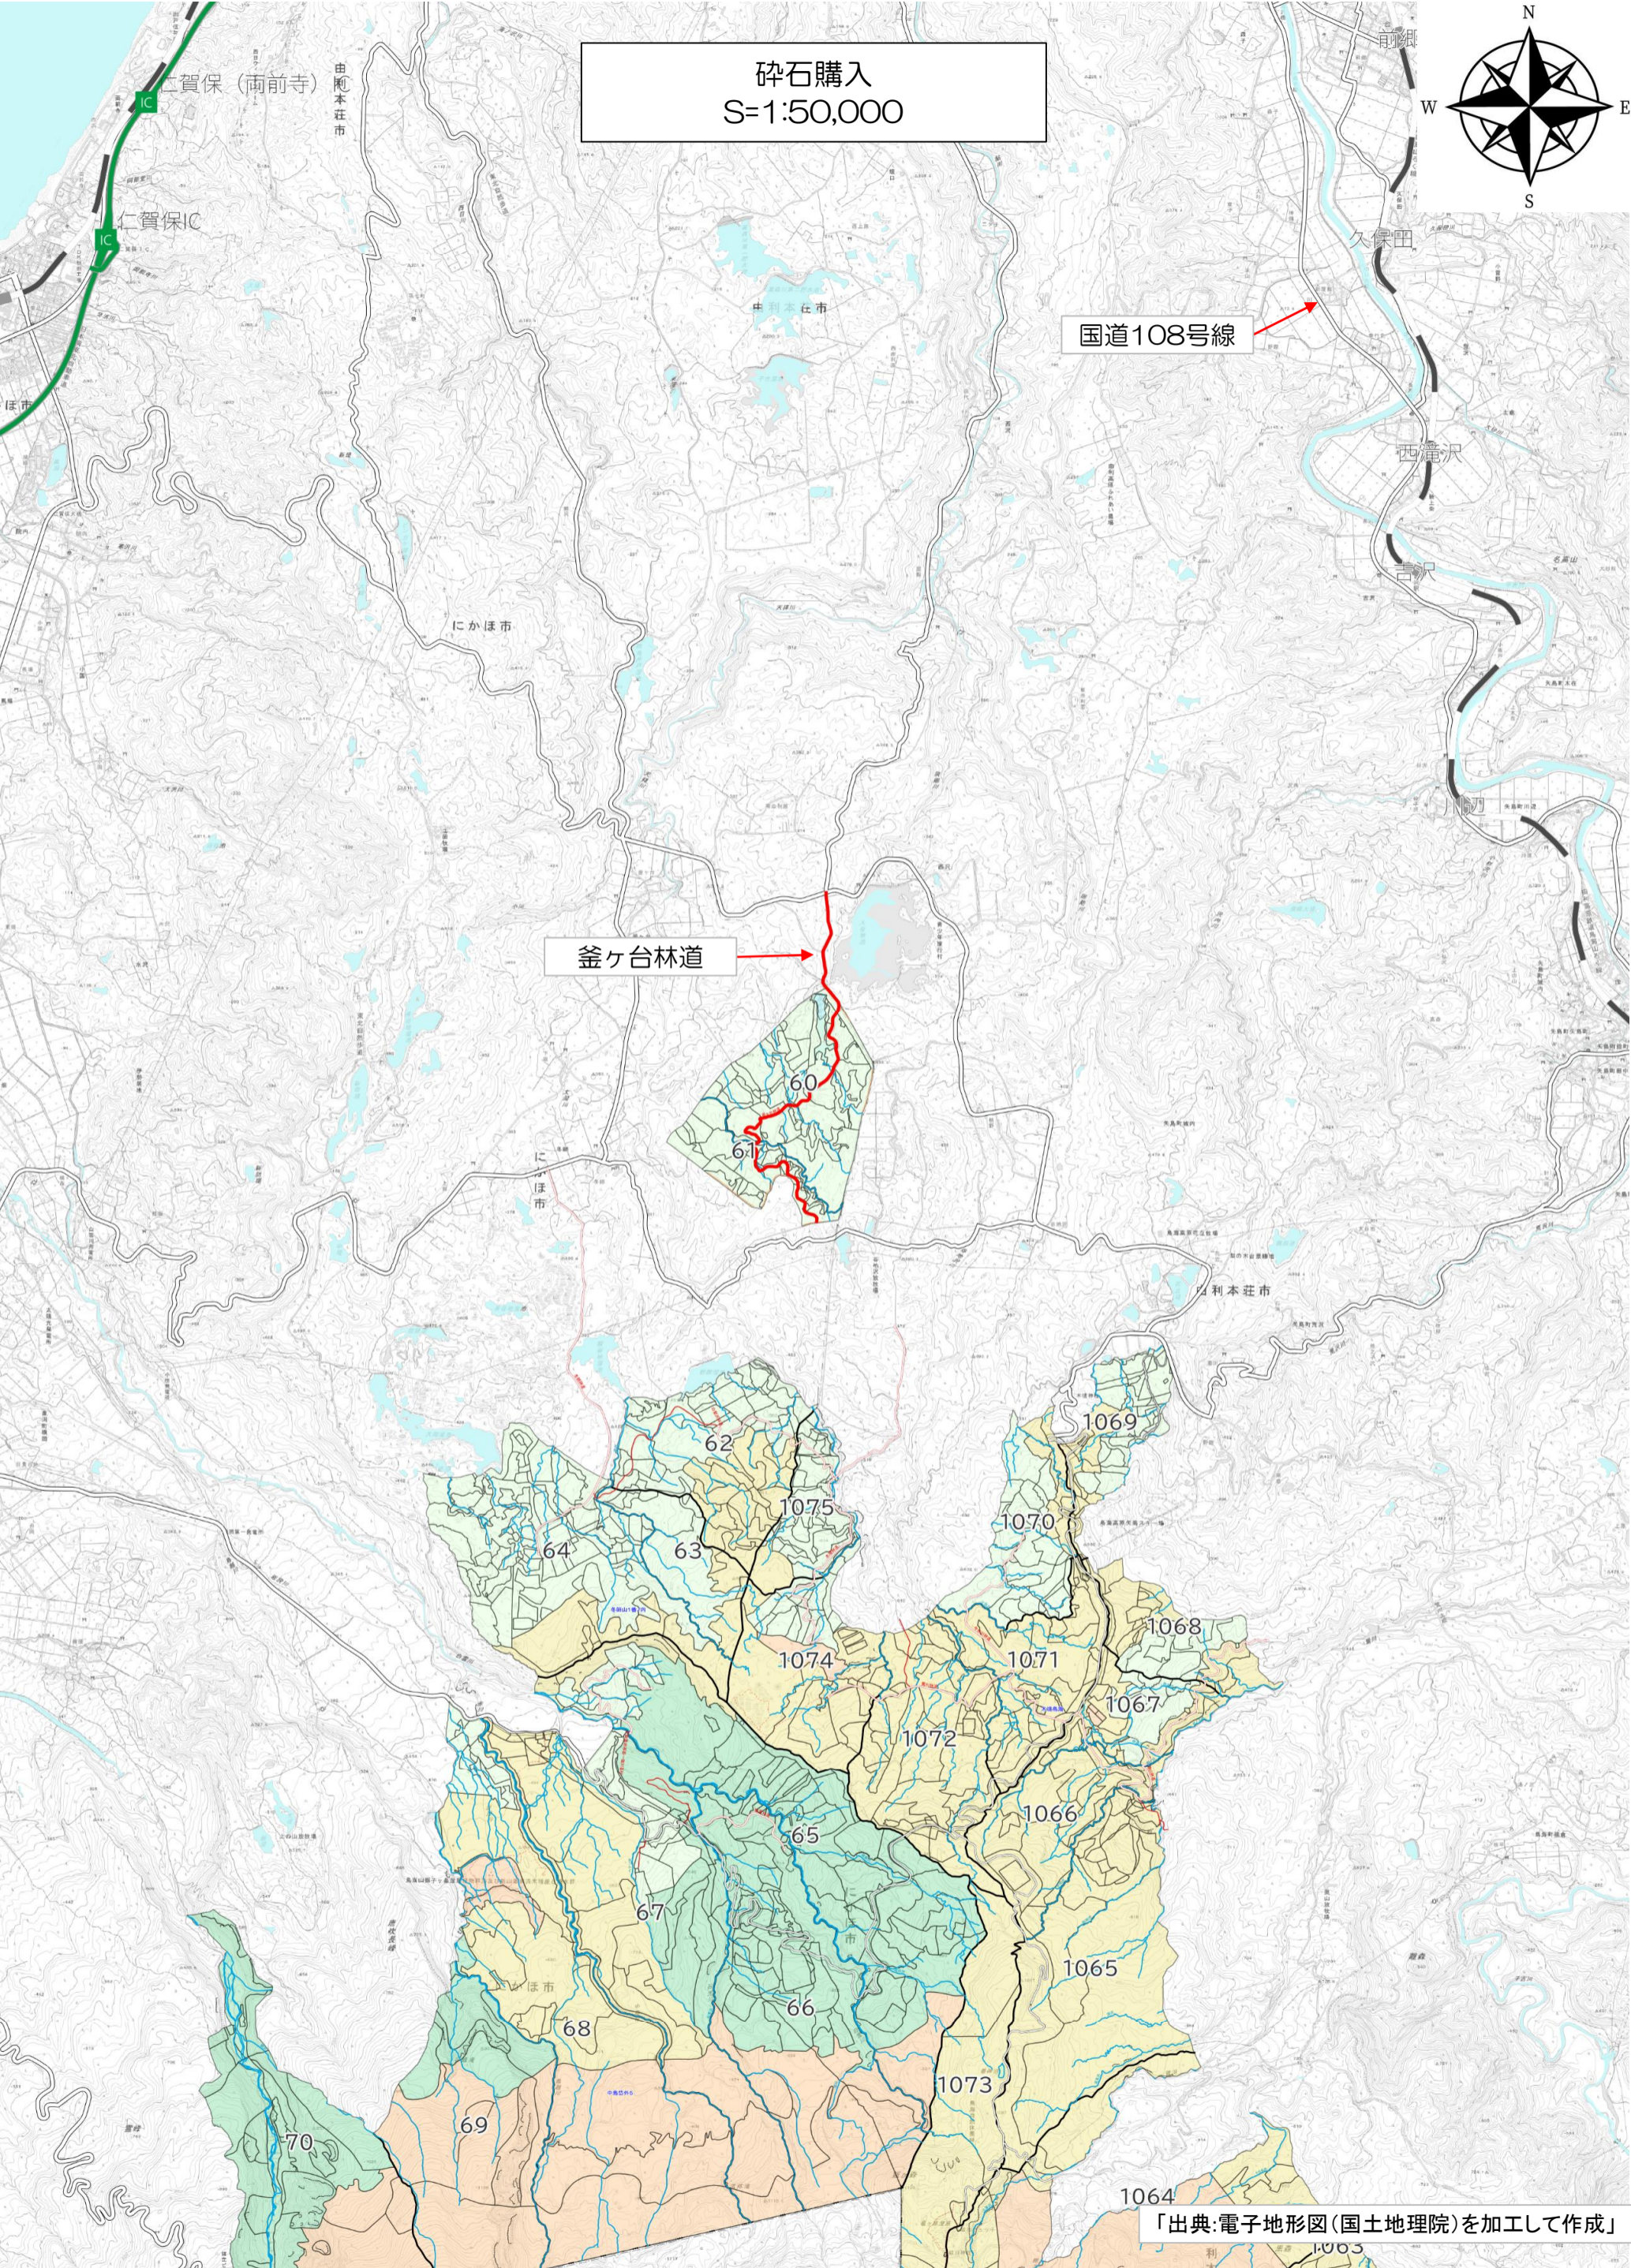

砕石購入  
S=1:50,000

「出典:電子地形図(国土地理院)を加工して作成」

26 25 17 16 15

碎石購入  
S=1:50,000

国道105号線

小友林道

臼ヶ沢林道

国道107号線

「出典:電子地形図(国土地理院)を加工して作成」

砕石購入  
S=1:50,000

国道108号線

釜ヶ台林道

「出典:電子地形図(国土地理院)を加工して作成」

碎石購入  
S=1:50,000

「出典:電子地形図(国土地理院)を加工して作成」