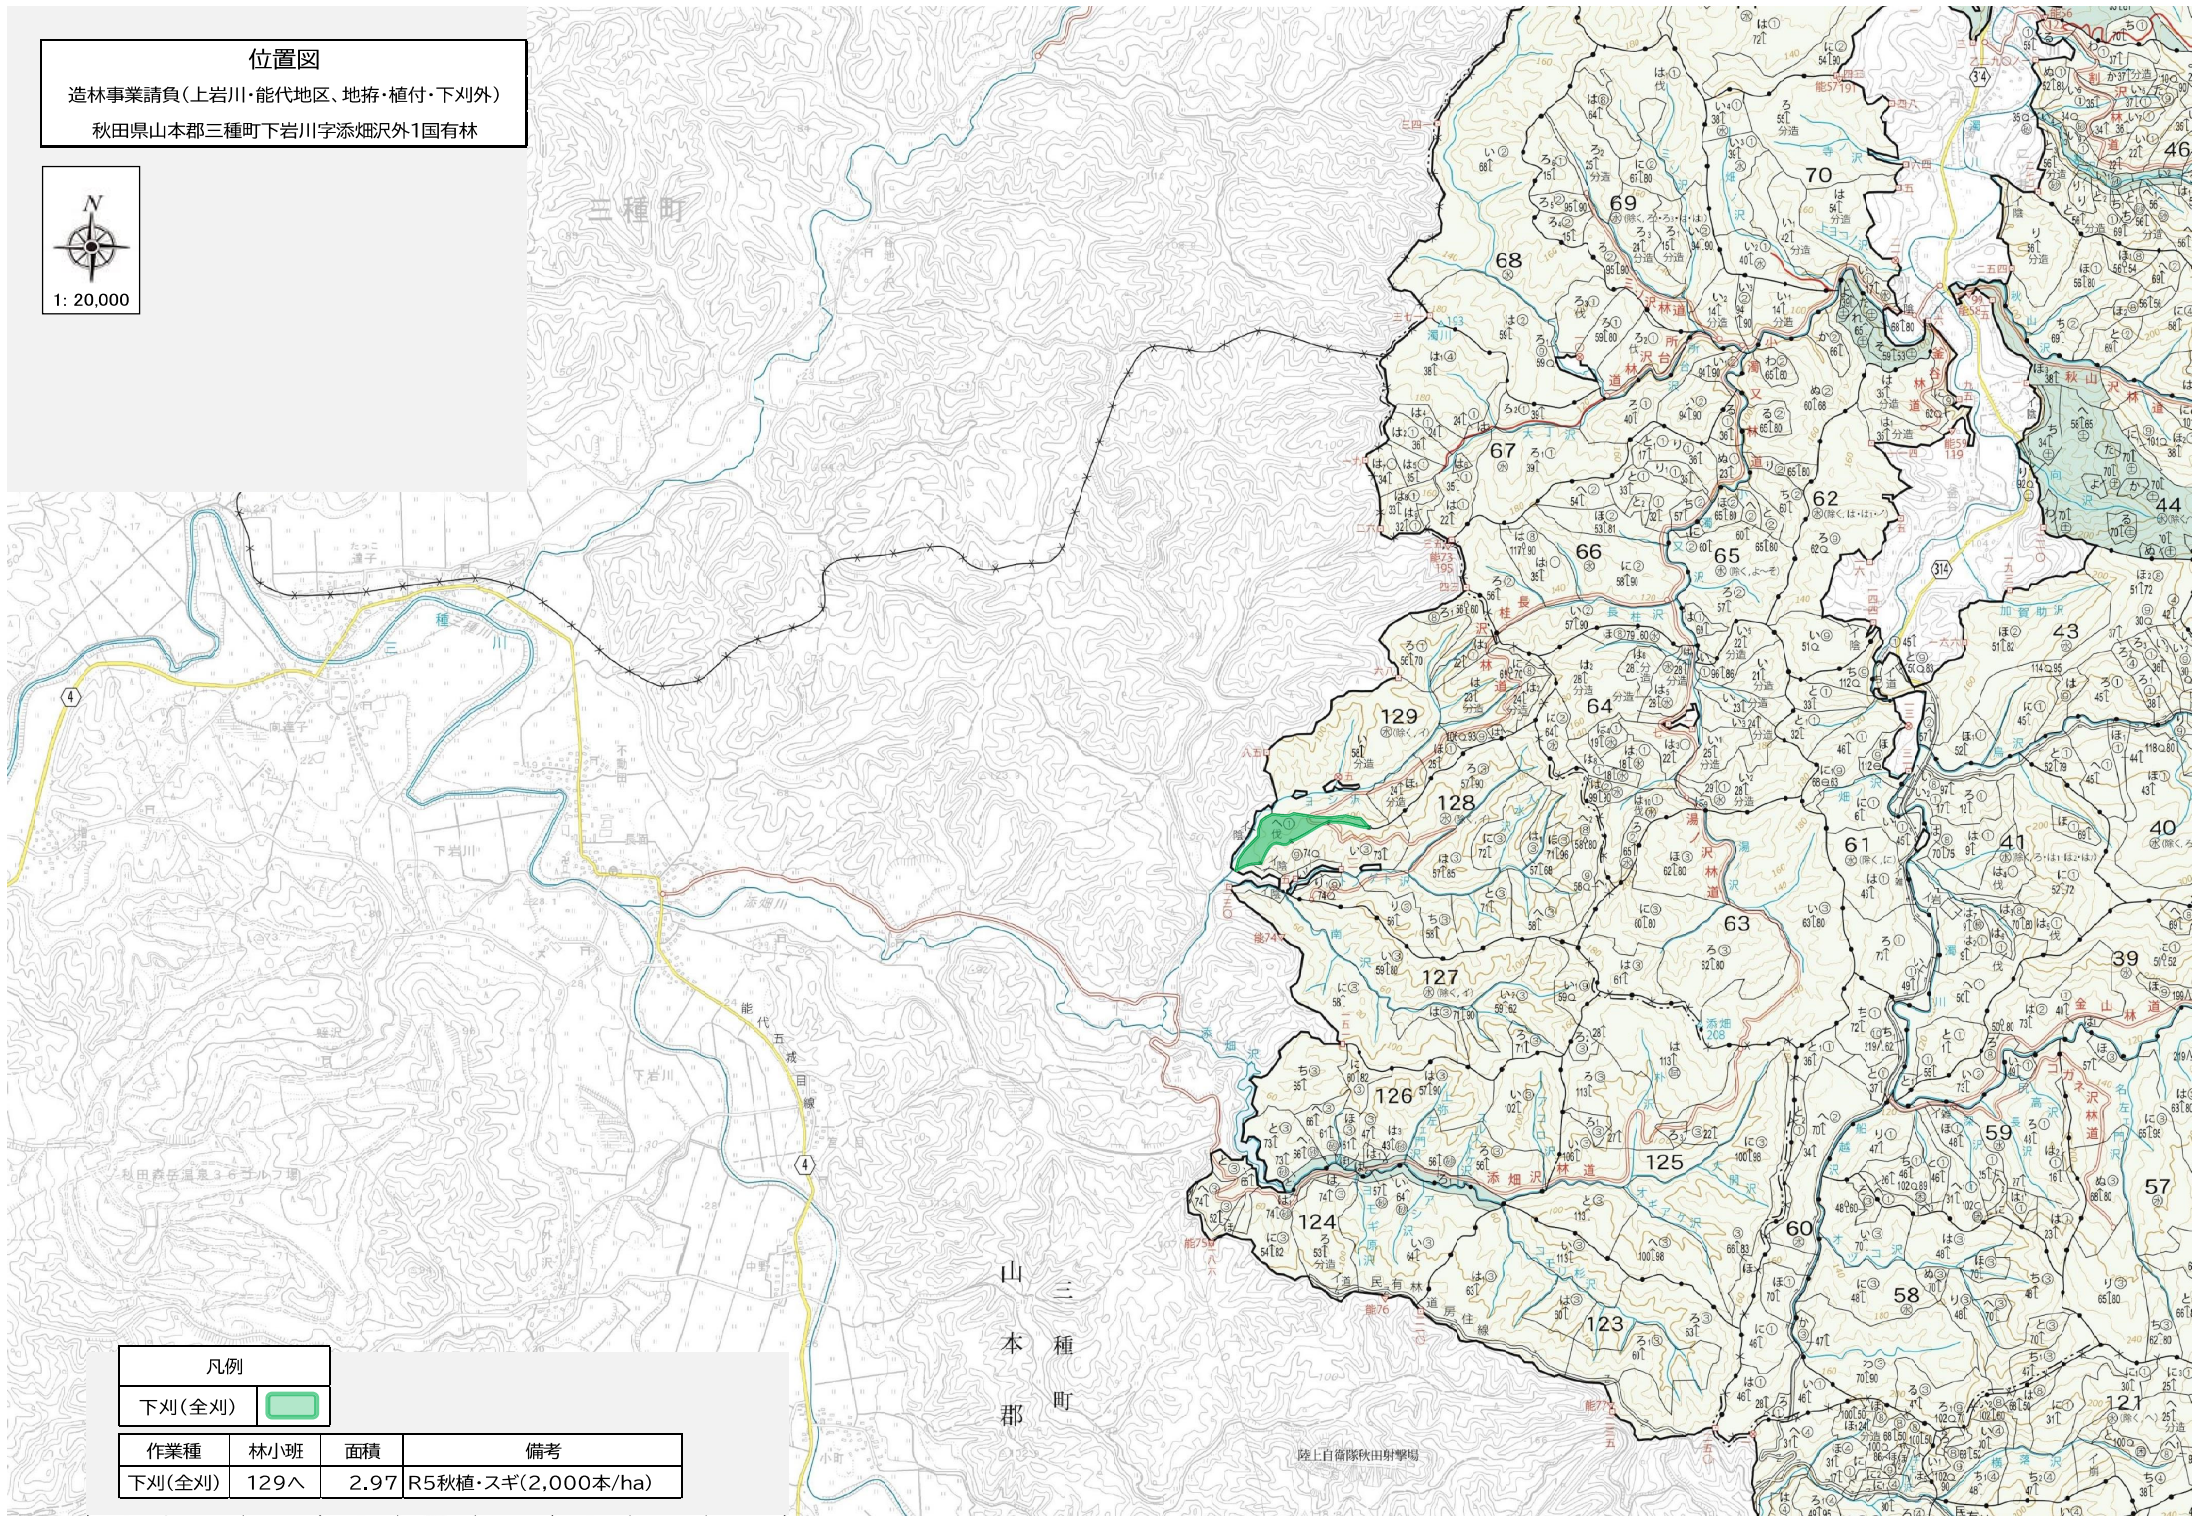

位置図
造林事業請負(上岩川・能代地区、地拵・植付・下刈外)
秋田県山本郡三種町上岩川字黒森沢外3国有林

作業種	林小班	面積	備考
地拵 植付	105ろ5	1.15	全刈枝条存置 スギコンテナ苗 2,300本
地拵 植付	105ろ6	2.09	全刈枝条存置 スギコンテナ苗 4,200本
地拵 植付	105は	1.29	全刈枝条存置 スギコンテナ苗 2,600本
地拵 植付	105に	2.33	全刈枝条存置 スギコンテナ苗 4,700本
下刈(全刈)	105へ	2.06	R4秋植・スギ(2,000本/ha)
下刈(全刈)	108へ	6.34	R5秋植・スギ(2,000本/ha)
下刈(全刈)	108と	2.40	R5秋植・スギ(2,000本/ha)
除伐2類	105ろ2	0.89	H17植
除伐2類	105ろ3	1.74	H17植

凡例	
地拵・植付	
下刈(全刈)	
除伐2類	

位置図

造林事業請負(上岩川・能代地区、地拵・植付・下刈外)
秋田県山本郡三種町下岩川字添畑沢外1国有林

凡例			
下刈(全刈)			
作業種	林小班	面積	備考
下刈(全刈)	129ハ	2.97	R5秋植・スギ(2,000本/ha)

山本郡 三種町

陸上自衛隊秋田射撃場

位置図

造林事業請負(上岩川・能代地区、地拵・植付・下刈外)
秋田県能代市母体字母体山外1国有林

凡例

地拵・植付	■
-------	---

作業種	林小班	面積	備考
地拵 植付	135に	6.45	全刈枝条存置 スギコンテナ苗 12,900本

三種町

67

62