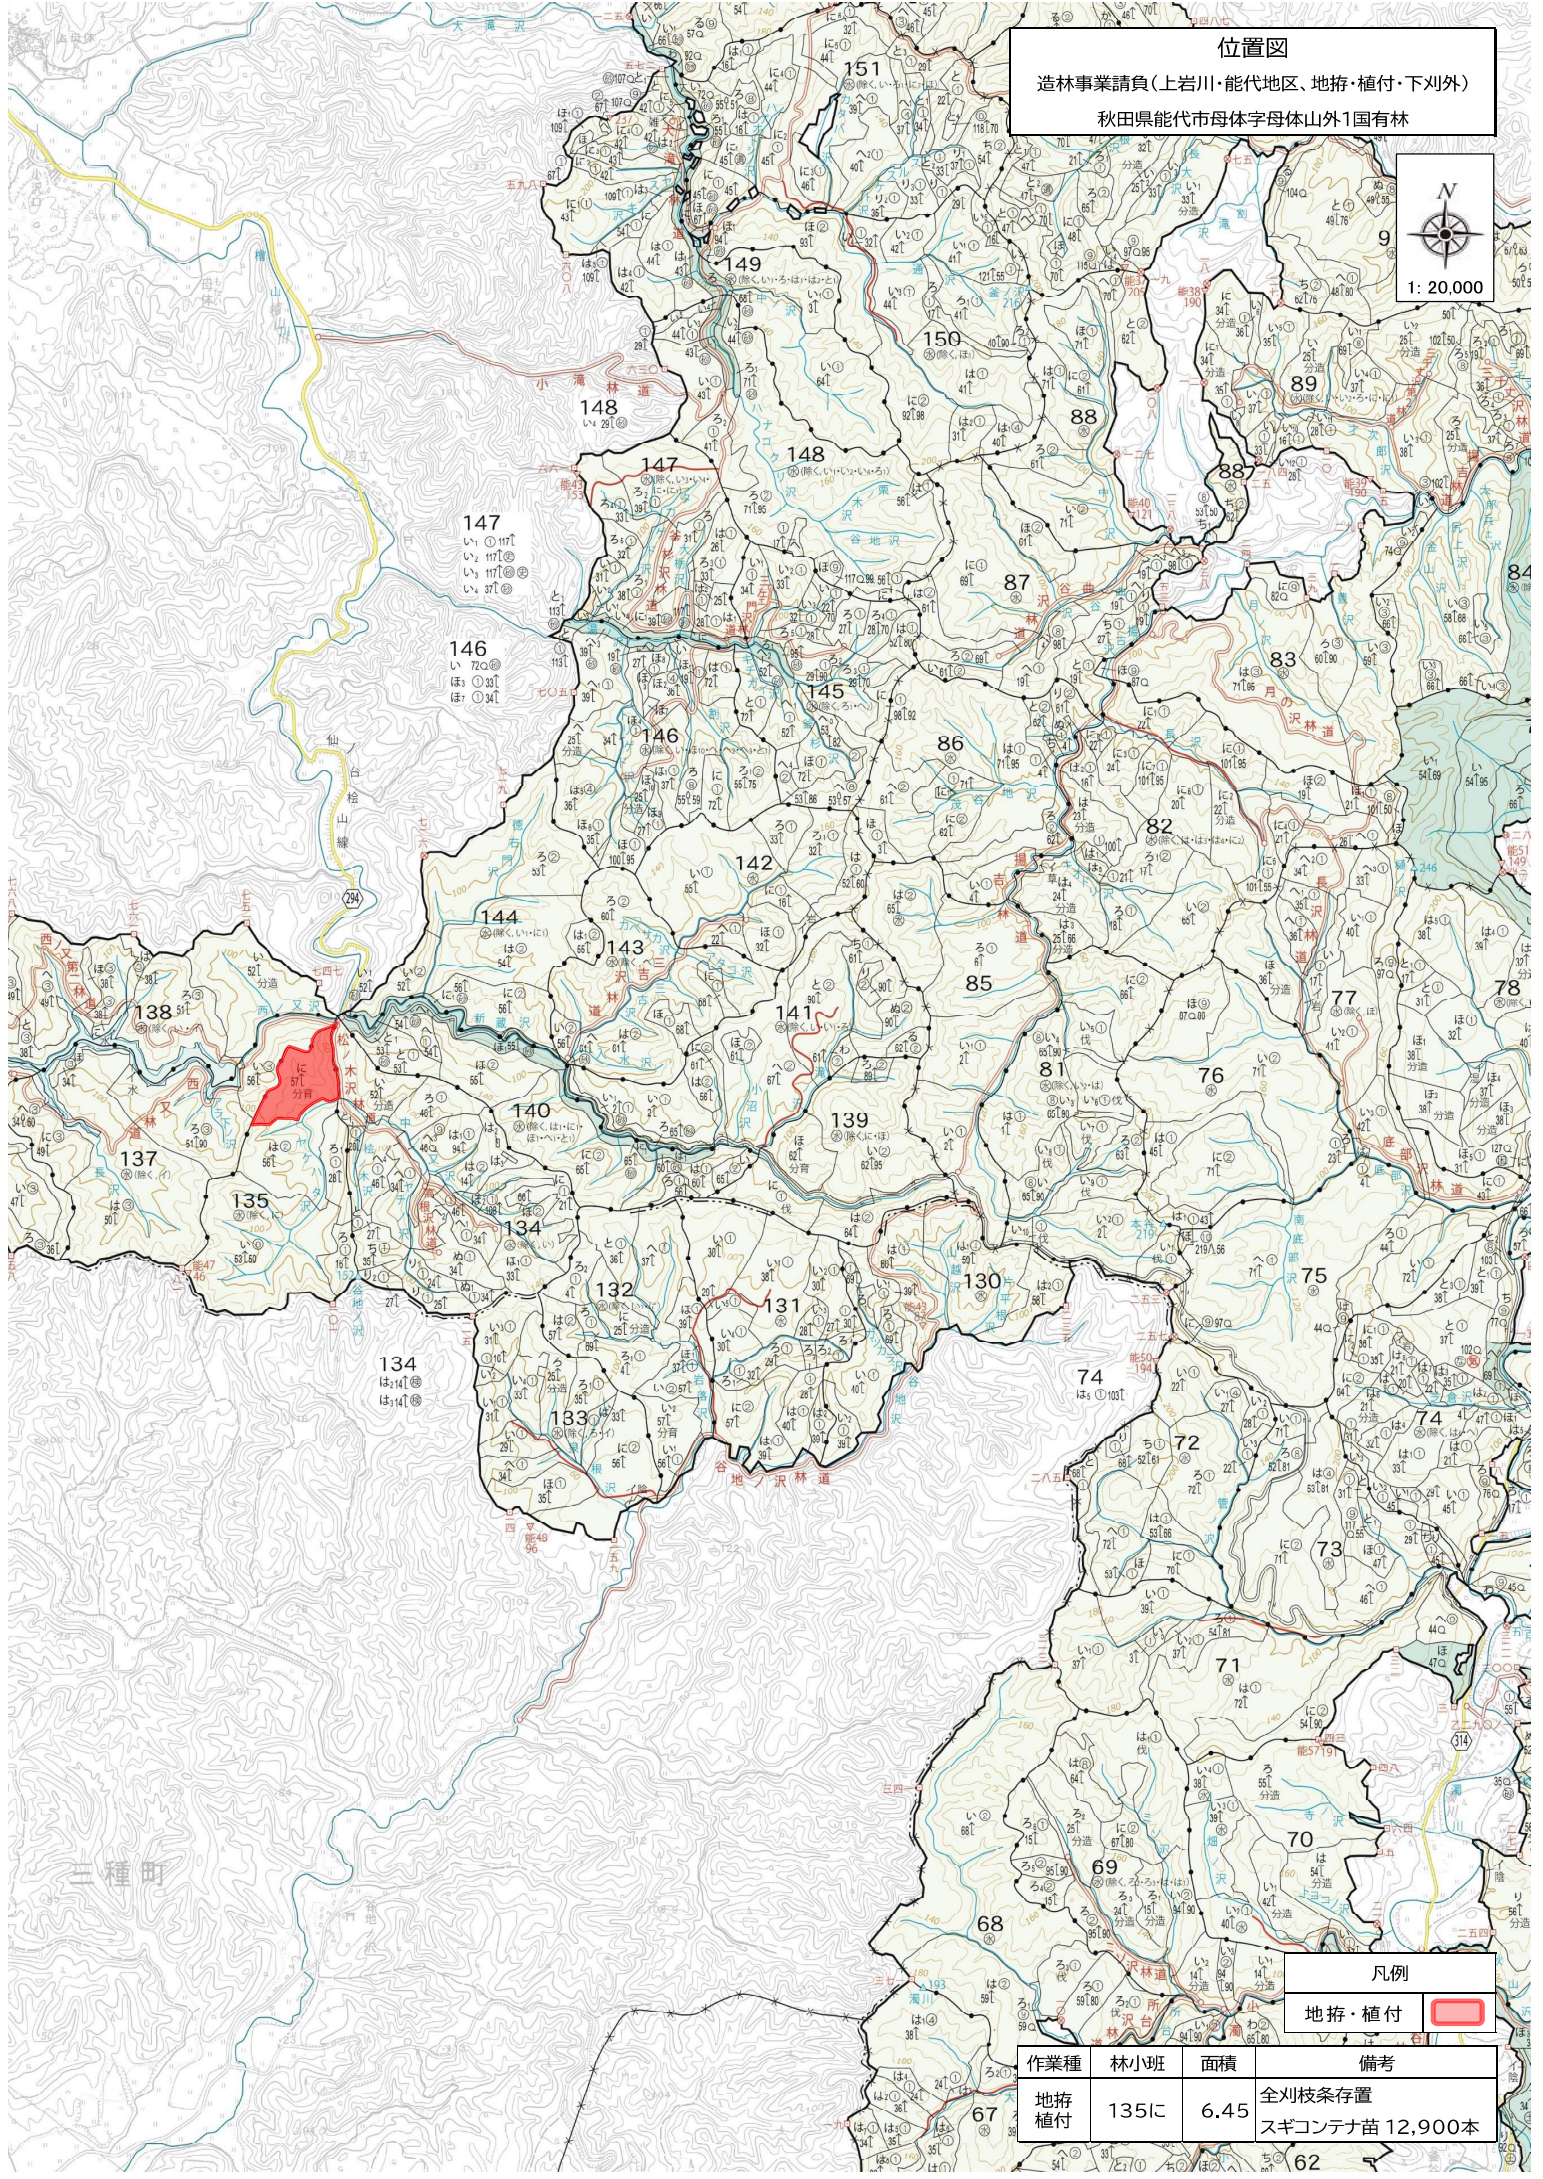

位置図
造林事業請負(上岩川・能代地区、地拵・植付・下刈外)
秋田県山本郡三種町上岩川字黒森沢外3国有林

作業種	林小班	面積	備考
地拵 植付	105ろ5	1.15	全刈枝条存置 スギコンテナ苗 2,300本
地拵 植付	105ろ6	2.09	全刈枝条存置 スギコンテナ苗 4,200本
地拵 植付	105は	1.29	全刈枝条存置 スギコンテナ苗 2,600本
地拵 植付	105に	2.33	全刈枝条存置 スギコンテナ苗 4,700本
下刈(全刈)	105へ	2.06	R4秋植・スギ(2,000本/ha)
下刈(全刈)	108へ	6.34	R5秋植・スギ(2,000本/ha)
下刈(全刈)	108と	2.40	R5秋植・スギ(2,000本/ha)
除伐2類	105ろ2	0.89	H17植
除伐2類	105ろ3	1.74	H17植

凡例	
地拵・植付	
下刈(全刈)	
除伐2類	

位置図

造林事業請負(上岩川・能代地区、地拵・植付・下刈外)
秋田県山本郡三種町下岩川字添畑沢外1国有林

凡例			
下刈(全刈)			
作業種	林小班	面積	備考
下刈(全刈)	129ハ	2.97	R5秋植・スギ(2,000本/ha)

山本郡 三種町

陸上自衛隊秋田射撃場

位置図

造林事業請負(上岩川・能代地区、地拵・植付・下刈外)
秋田県能代市母体字母体山外1国有林

凡例

地拵・植付	■
-------	---

作業種	林小班	面積	備考
地拵 植付	135に	6.45	全刈枝条存置 スギコンテナ苗 12,900本

三種町

67

62