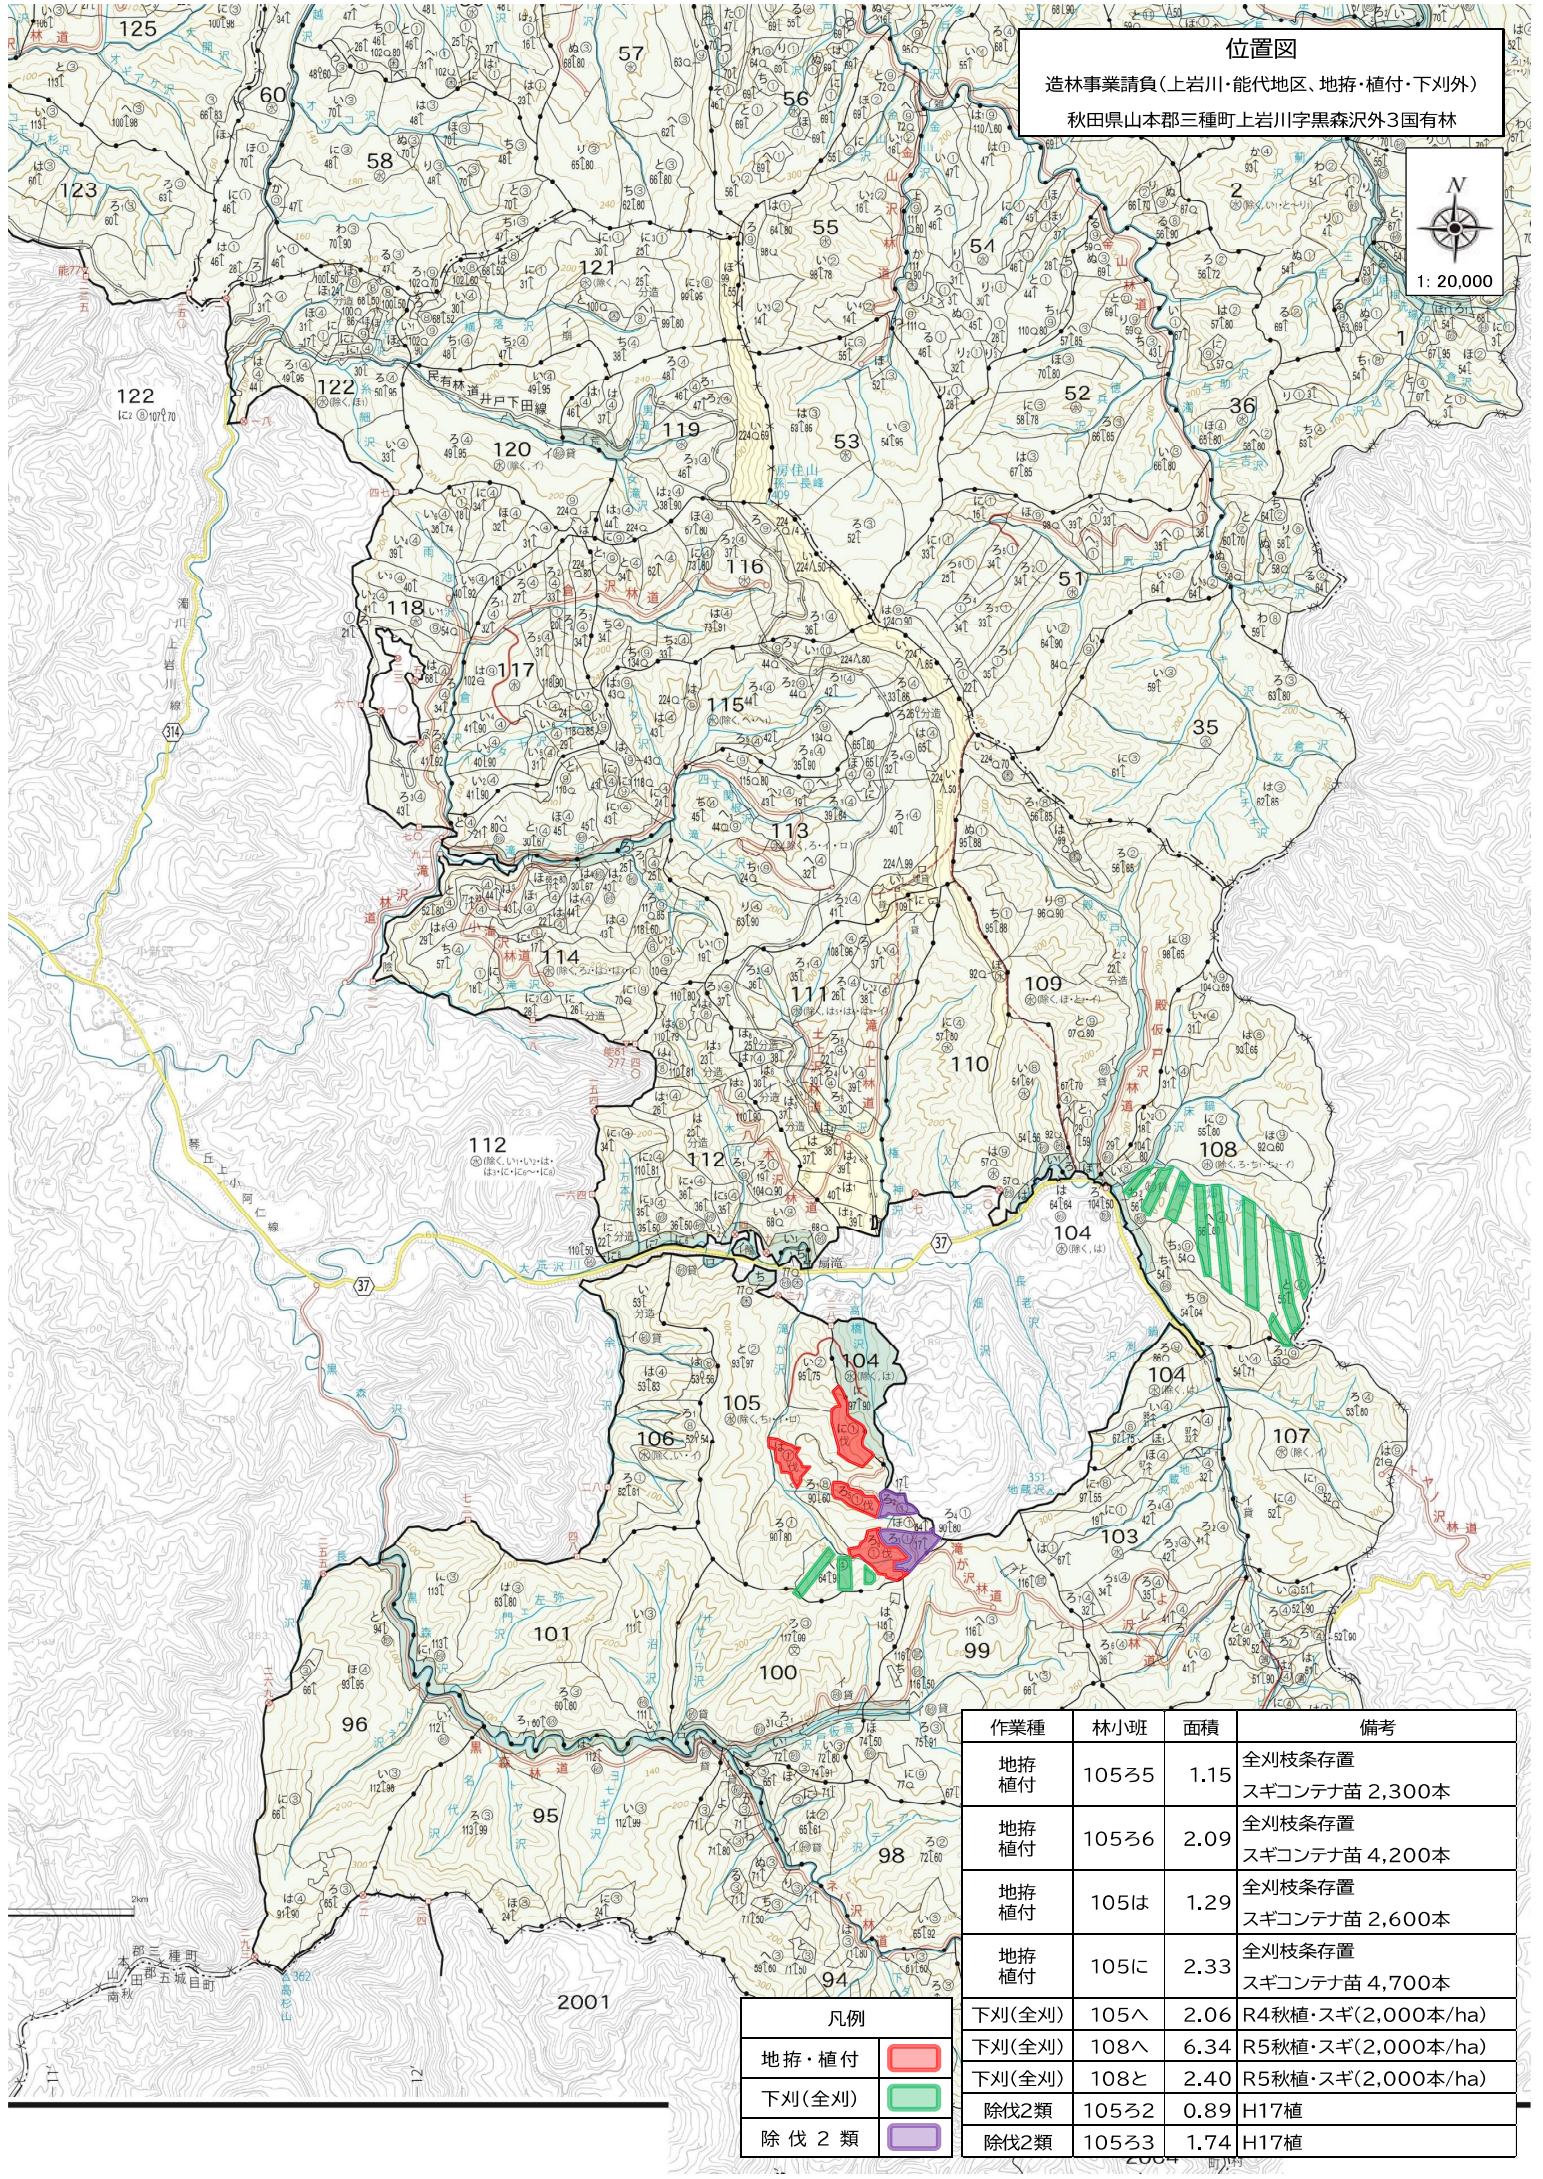

位置図
造林事業請負(上岩川・能代地区、地拵・植付・下刈外)
秋田県山本郡三種町上岩川字黒森沢外3国有林

作業種	林小班	面積	備考
地拵 植付	105ろ5	1.15	全刈枝条存置 スギコンテナ苗 2,300本
地拵 植付	105ろ6	2.09	全刈枝条存置 スギコンテナ苗 4,200本
地拵 植付	105は	1.29	全刈枝条存置 スギコンテナ苗 2,600本
地拵 植付	105に	2.33	全刈枝条存置 スギコンテナ苗 4,700本
下刈(全刈)	105へ	2.06	R4秋植・スギ(2,000本/ha)
下刈(全刈)	108へ	6.34	R5秋植・スギ(2,000本/ha)
下刈(全刈)	108と	2.40	R5秋植・スギ(2,000本/ha)
除伐2類	105ろ2	0.89	H17植
除伐2類	105ろ3	1.74	H17植

凡例	
地拵・植付	
下刈(全刈)	
除伐2類	

位置図

造林事業請負(上岩川・能代地区、地拵・植付・下刈外)
秋田県山本郡三種町下岩川字添畑沢外1国有林

凡例			
下刈(全刈)			
作業種	林小班	面積	備考
下刈(全刈)	129ハ	2.97	R5秋植・スギ(2,000本/ha)

山本郡 三種町

陸上自衛隊秋田射撃場

位置図

造林事業請負(上岩川・能代地区、地拵・植付・下刈外)
秋田県能代市母体字母体山外1国有林

凡例

地拵・植付	■
-------	---

作業種	林小班	面積	備考
地拵 植付	135に	6.45	全刈枝条存置 スギコンテナ苗 12,900本

三種町

67

62