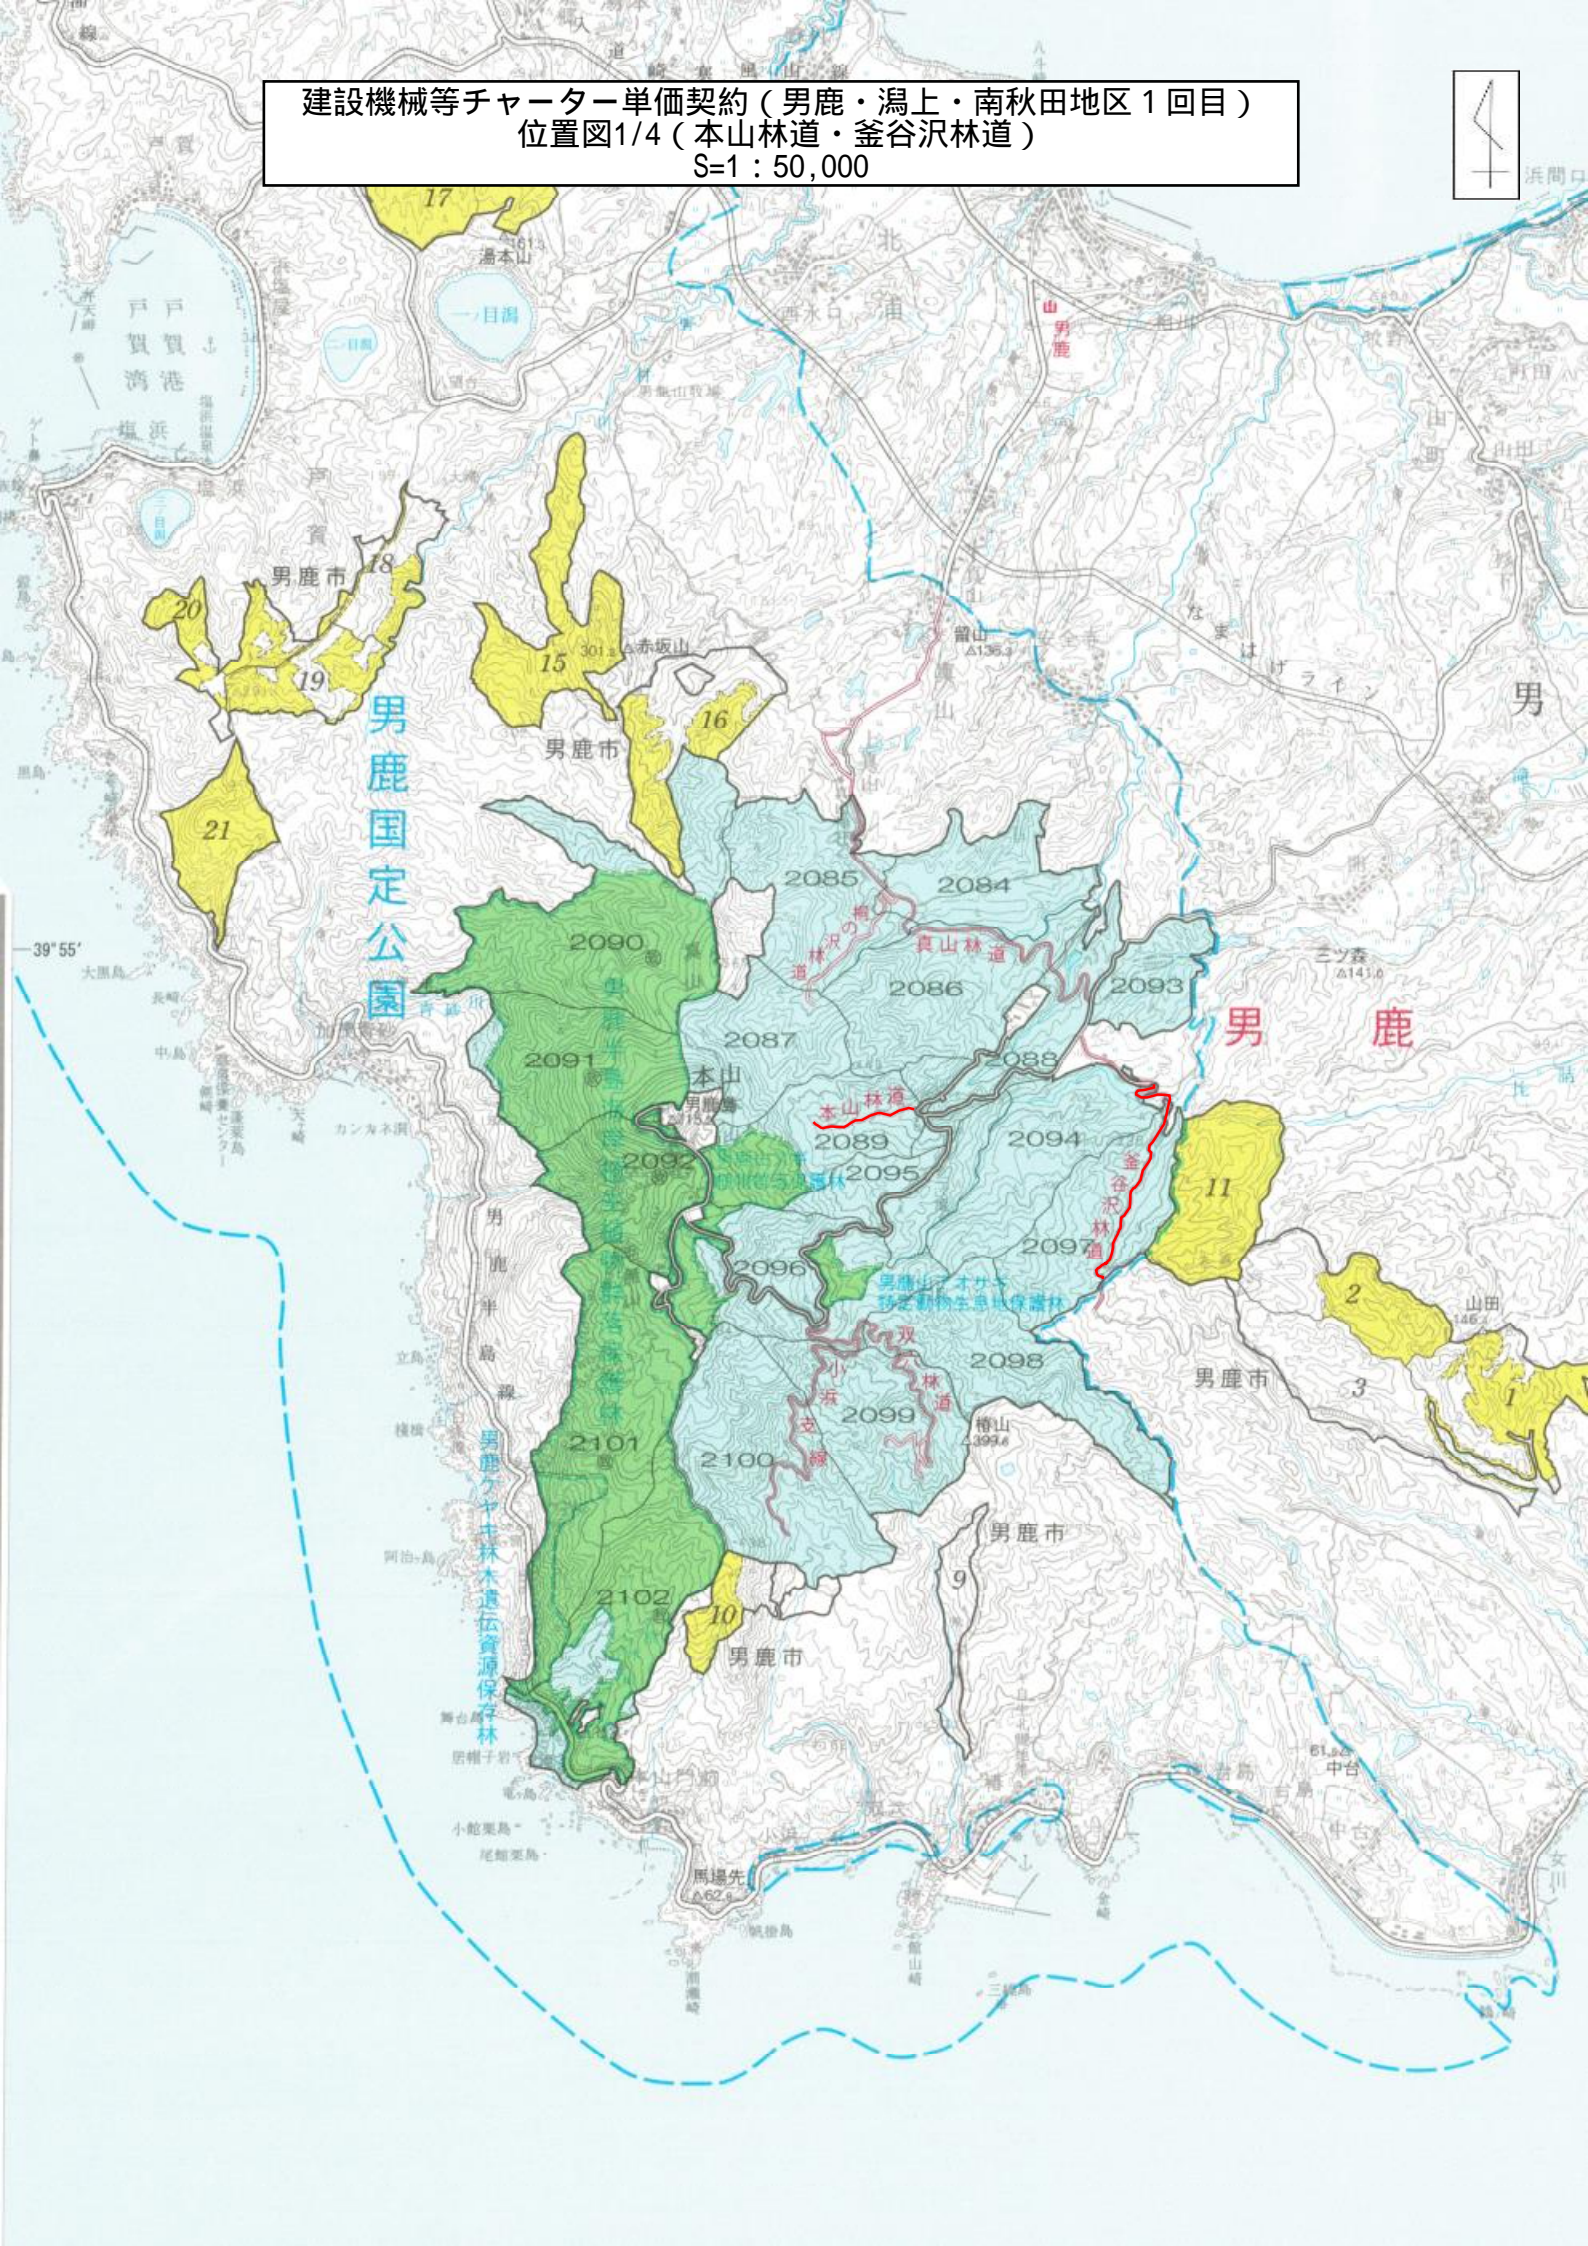

建設機械等チャーター単価契約（男鹿・潟上・南秋田地区1回目）
位置図1/4（本山林道・釜谷沢林道）
S=1:50,000

建設機械等チャーター単価契約（男鹿・潟上・南秋田地区1回目）
位置図2/4（大又沢林道・新城林道・田代沢林道・大沢林道）
S=1：50,000

建設機械等チャーター単価契約（男鹿・潟上・南秋田地区1回目）
位置図3/4（保呂瀬林道・保呂瀬第二林道・蛭沢林道・黒沢林道・夫婦沢林道）
S=1：50,000

建設機械等チャーター単価契約（男鹿・潟上・南秋田地区1回目）
位置図4/4（彦右工門林道）
S=1：50,000

米代東部森林管理署上小阿仁支署

上小阿仁村

南沢

杉沢

五城目町