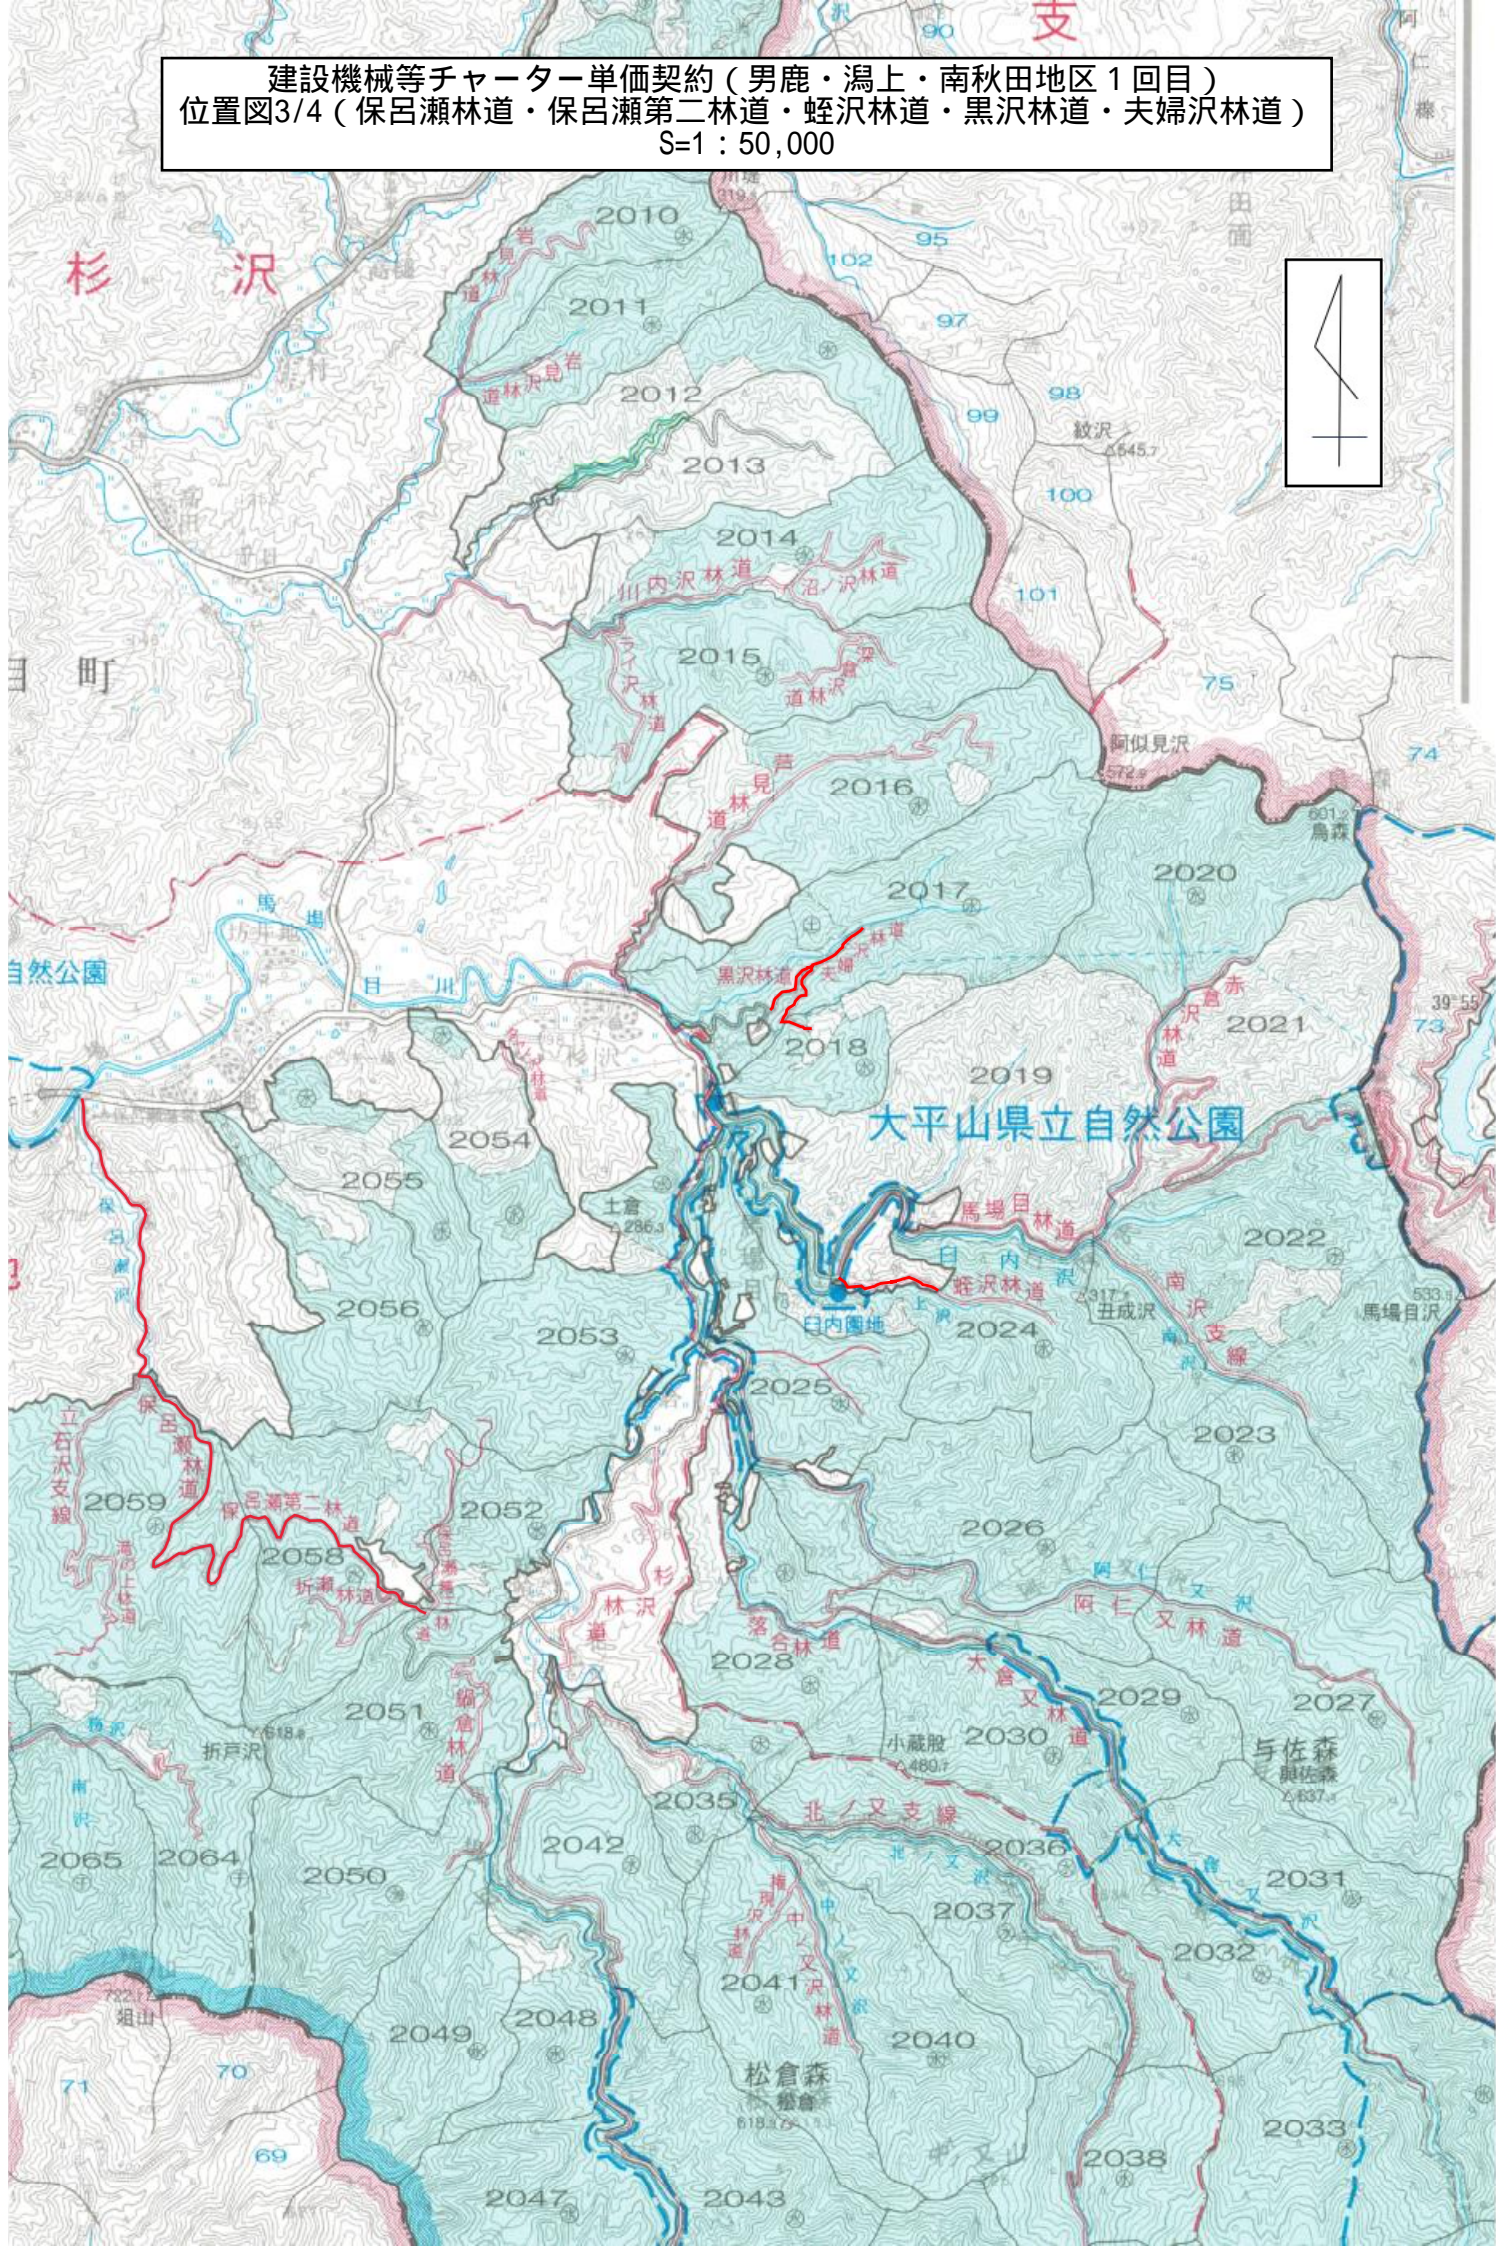

建設機械等チャーター単価契約（男鹿・潟上・南秋田地区1回目）
位置図1/4（本山林道・釜谷沢林道）
S=1:50,000

建設機械等チャーター単価契約（男鹿・潟上・南秋田地区1回目）
位置図2/4（大又沢林道・新城林道・田代沢林道・大沢林道）
S=1：50,000

建設機械等チャーター単価契約（男鹿・潟上・南秋田地区1回目）
位置図3/4（保呂瀬林道・保呂瀬第二林道・蛭沢林道・黒沢林道・夫婦沢林道）
S=1：50,000

建設機械等チャーター単価契約（男鹿・潟上・南秋田地区1回目）
位置図4/4（彦右工門林道）
S=1：50,000

米代東部森林管理署上小阿仁支署

上小阿仁村

南沢

杉沢

五城目町