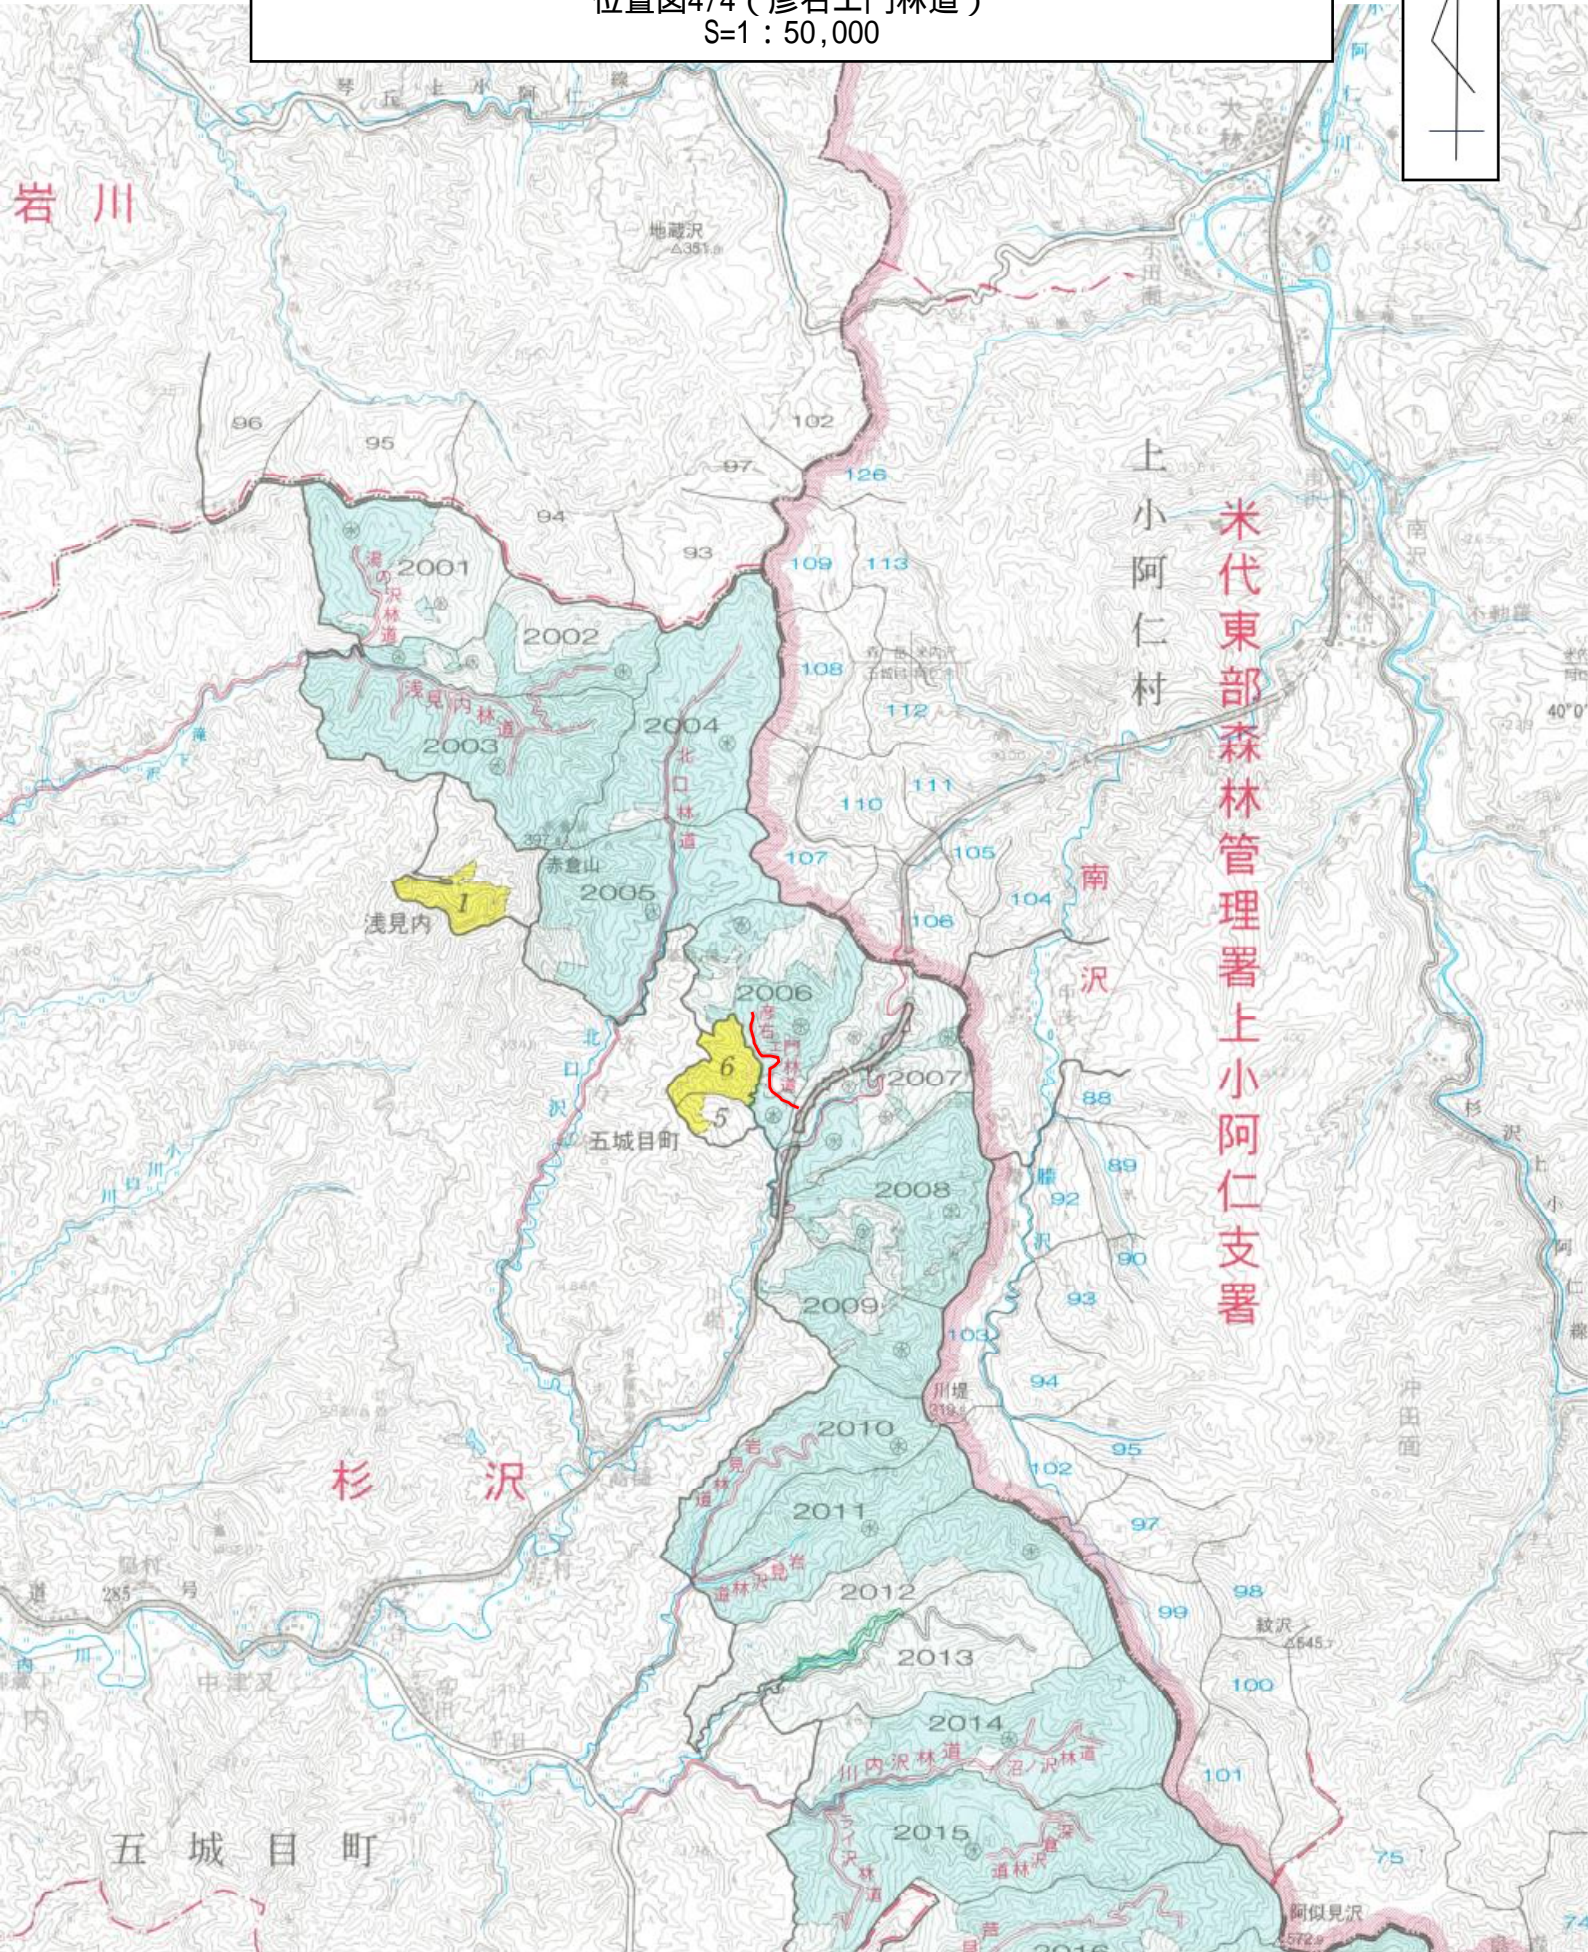

建設機械等チャーター単価契約（男鹿・潟上・南秋田地区1回目）
位置図1/4（本山林道・釜谷沢林道）
S=1:50,000

建設機械等チャーター単価契約（男鹿・潟上・南秋田地区1回目）
位置図2/4（大又沢林道・新城林道・田代沢林道・大沢林道）
S=1：50,000

建設機械等チャーター単価契約（男鹿・潟上・南秋田地区1回目）
位置図3/4（保呂瀬林道・保呂瀬第二林道・蛭沢林道・黒沢林道・夫婦沢林道）
S=1：50,000

建設機械等チャーター単価契約（男鹿・潟上・南秋田地区1回目）
位置図4/4（彦右工門林道）
S=1：50,000

米代東部森林管理署上小阿仁支署

上小阿仁村

南沢

杉沢

五城目町