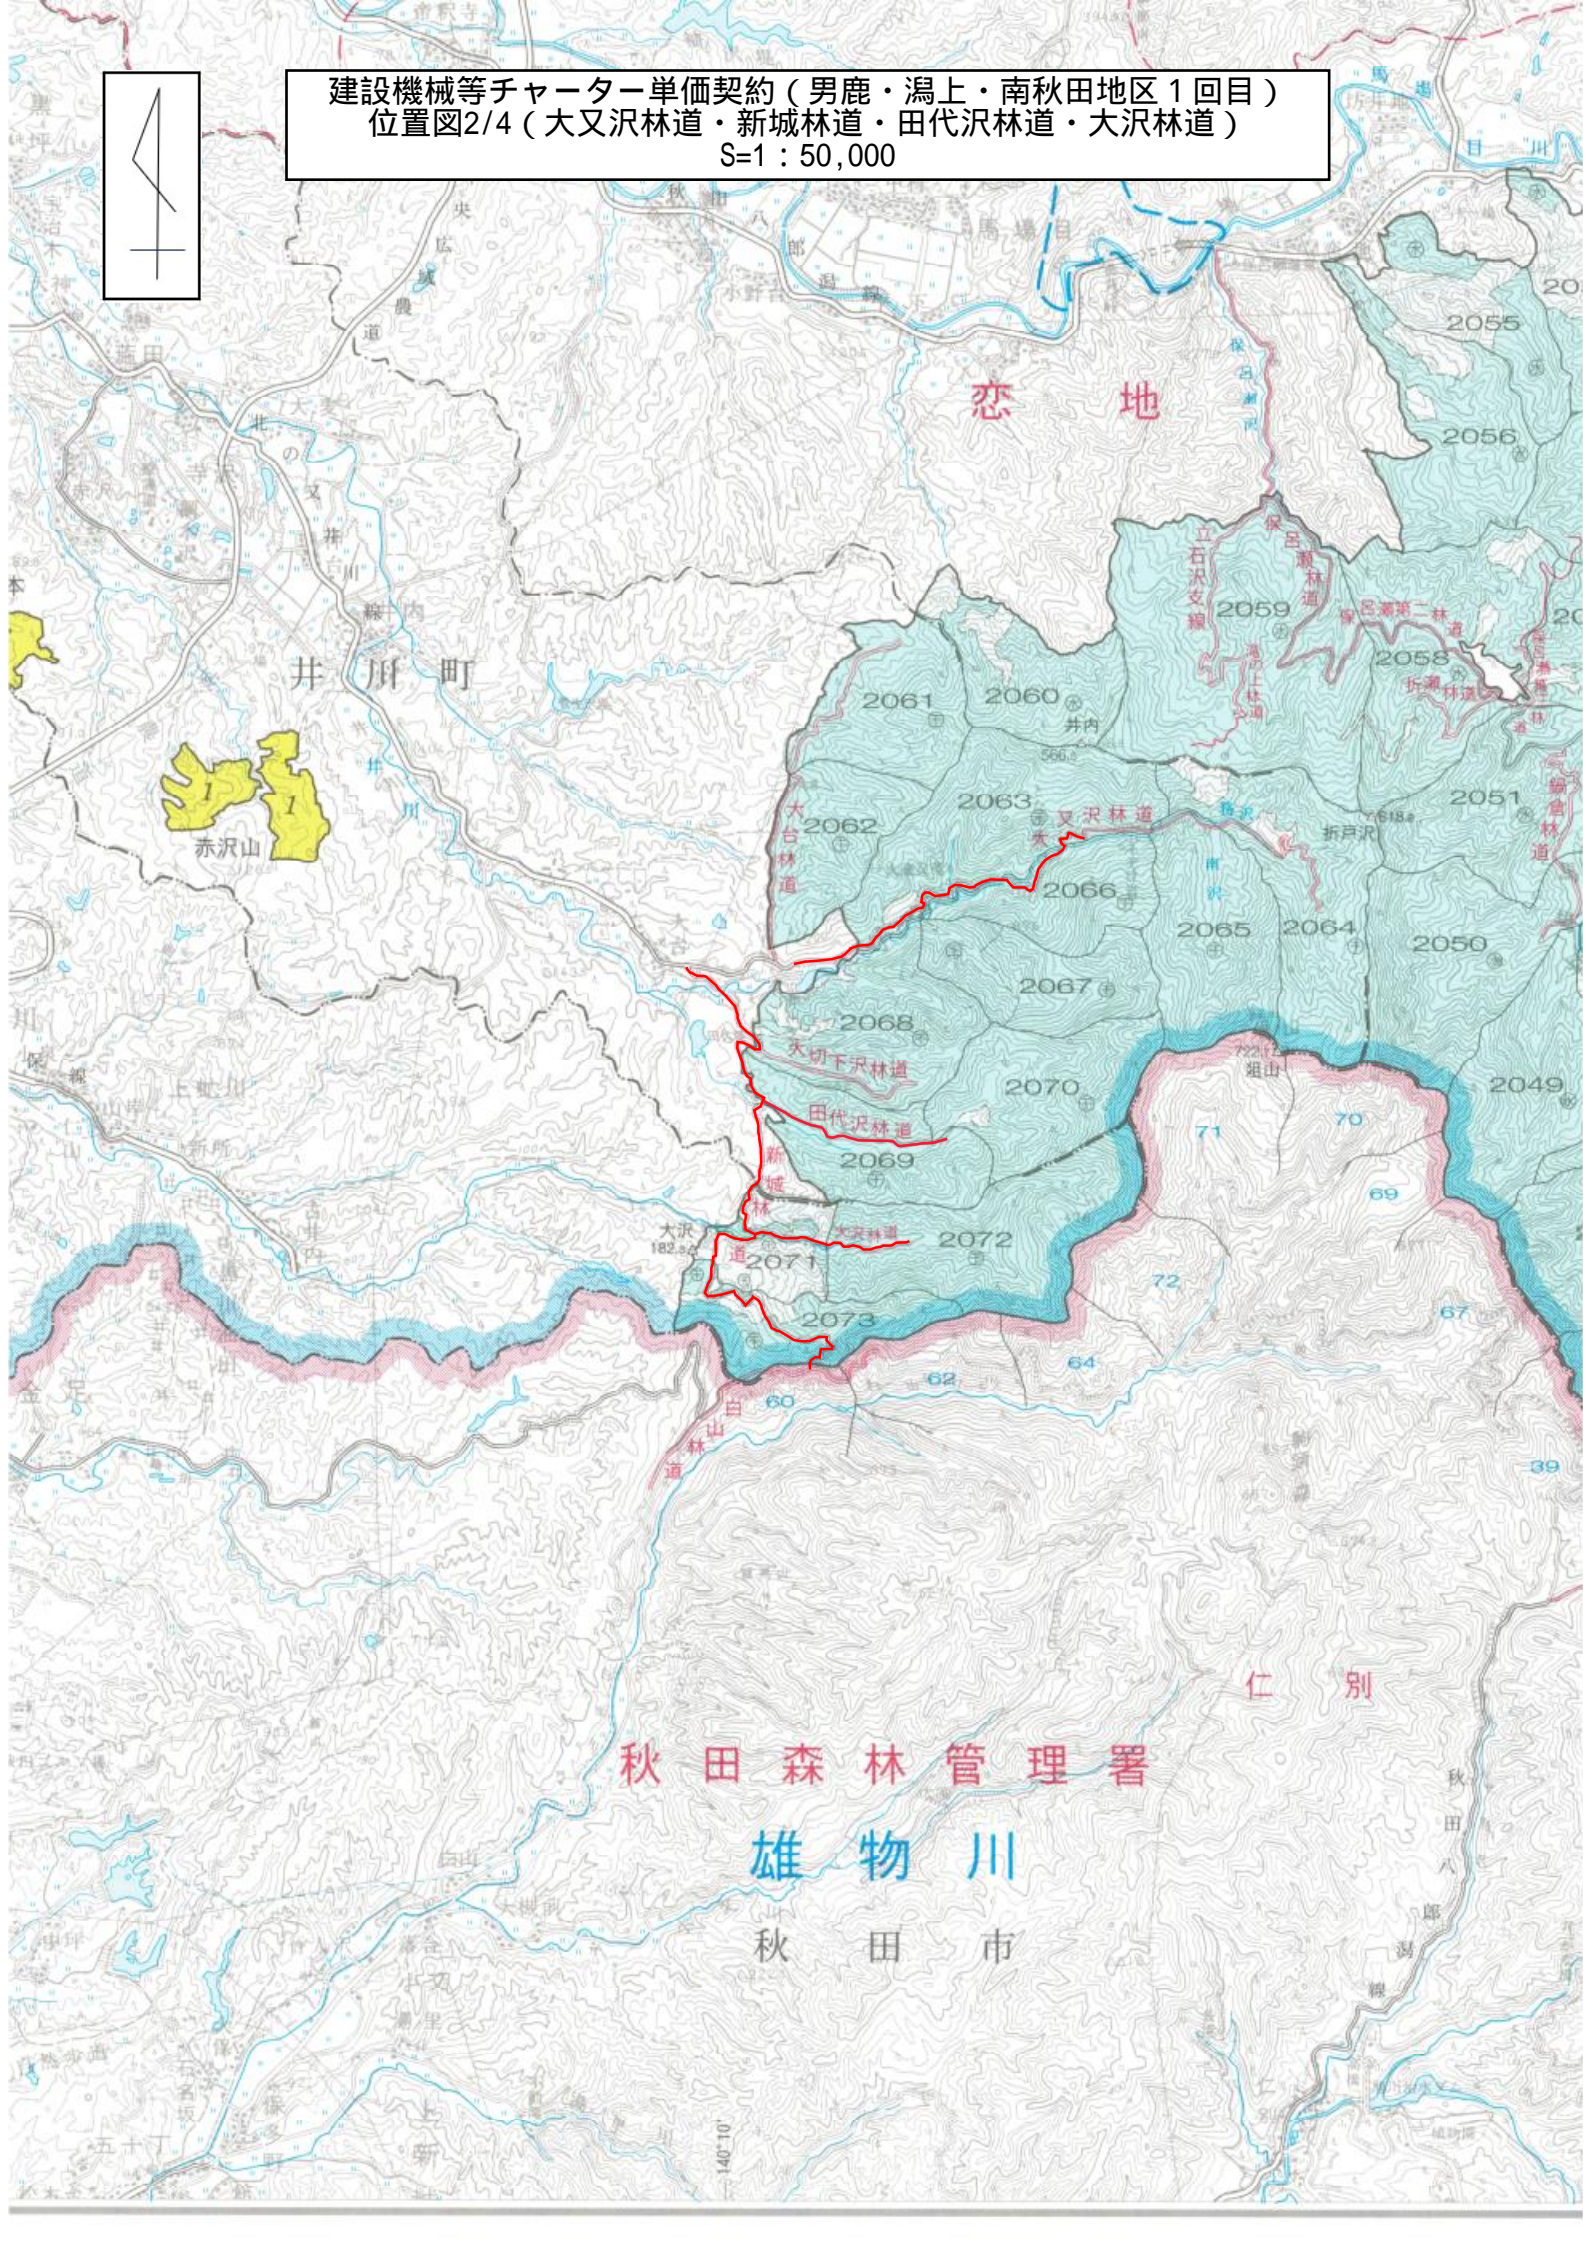

建設機械等チャーター単価契約（男鹿・潟上・南秋田地区1回目）
位置図1/4（本山林道・釜谷沢林道）
S=1:50,000

建設機械等チャーター単価契約（男鹿・潟上・南秋田地区1回目）
位置図2/4（大又沢林道・新城林道・田代沢林道・大沢林道）
S=1：50,000

建設機械等チャーター単価契約（男鹿・潟上・南秋田地区1回目）
位置図3/4（保呂瀬林道・保呂瀬第二林道・蛭沢林道・黒沢林道・夫婦沢林道）
S=1：50,000

建設機械等チャーター単価契約（男鹿・潟上・南秋田地区1回目）
位置図4/4（彦右工門林道）
S=1：50,000

米代東部森林管理署上小阿仁支署

上小阿仁村

南沢

杉沢

五城目町