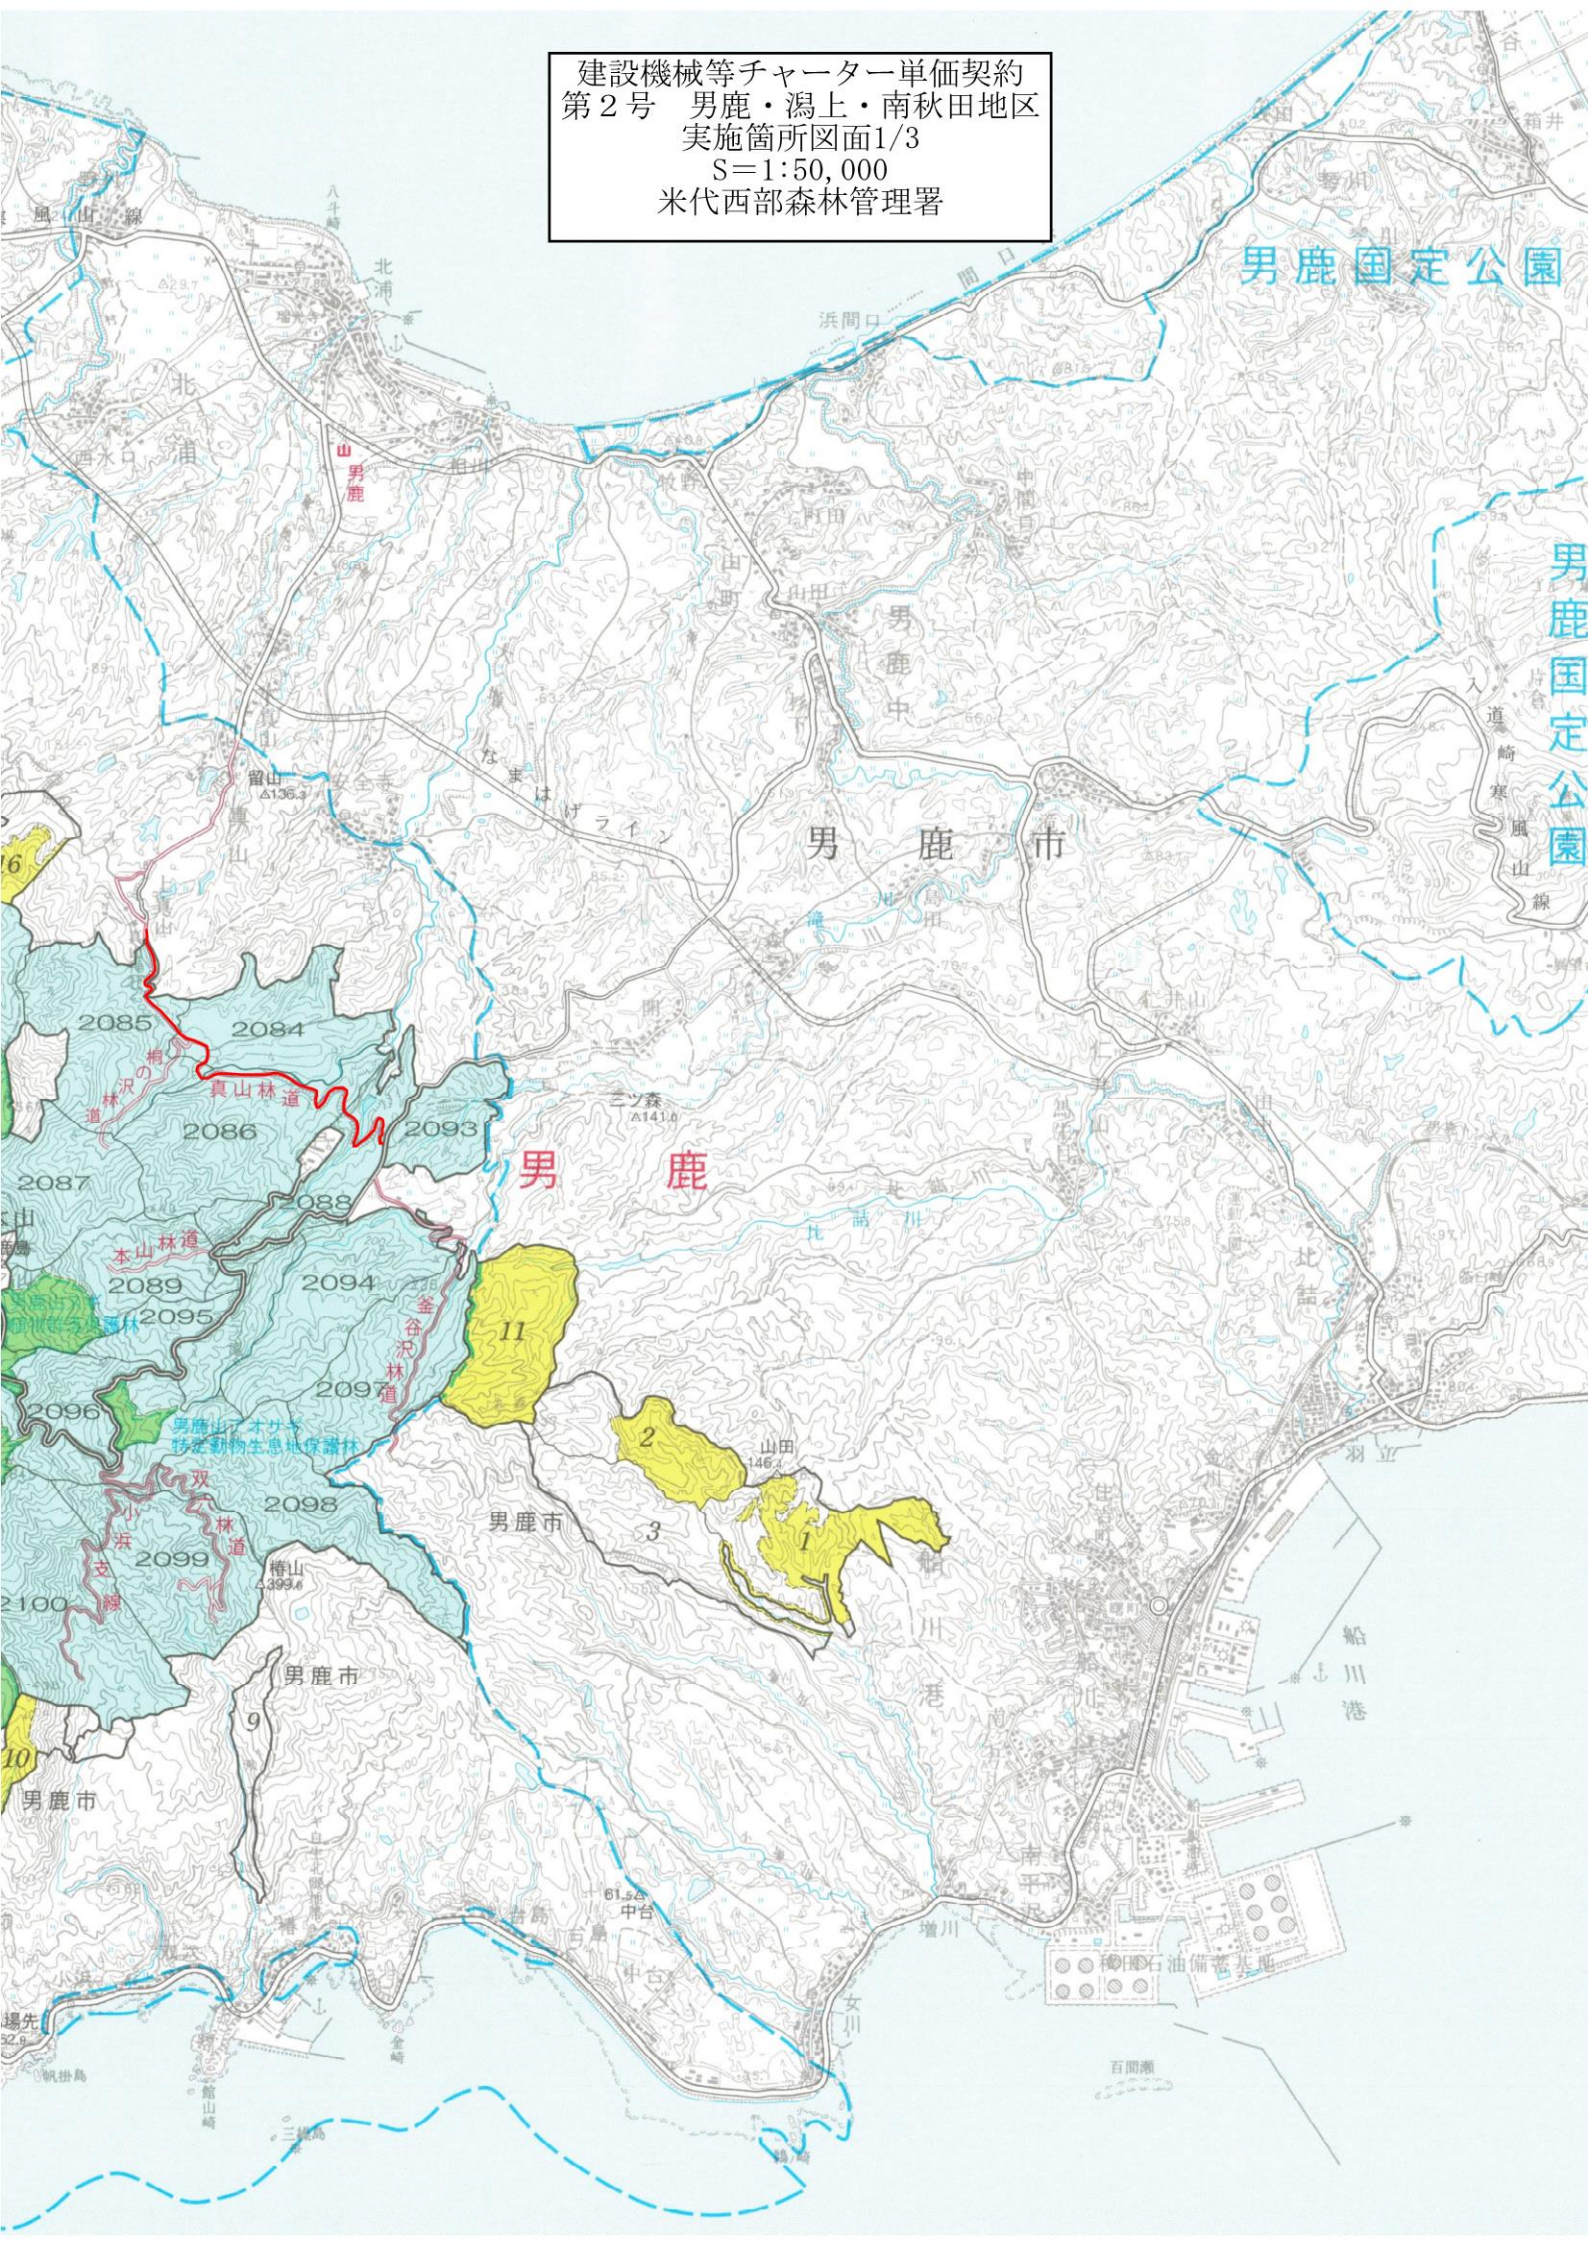

建設機械等チャーター単価契約  
第2号 男鹿・潟上・南秋田地区  
実施箇所図面1/3  
S=1:50,000  
米代西部森林管理署

建設機械等チャーター単価契約  
第2号 男鹿・潟上・南秋田地区  
実施箇所図2/3  
S=1:50,000  
米代西部森林管理署

建設機械等チャーター単価契約  
第2号 男鹿・潟上・南秋田地区  
実施箇所図面3/3  
S=1:50,000  
米代西部森林管理署

恋地

井川町

赤沢山

秋田森林管理署

雄物川

秋田市

仁別

140'10"