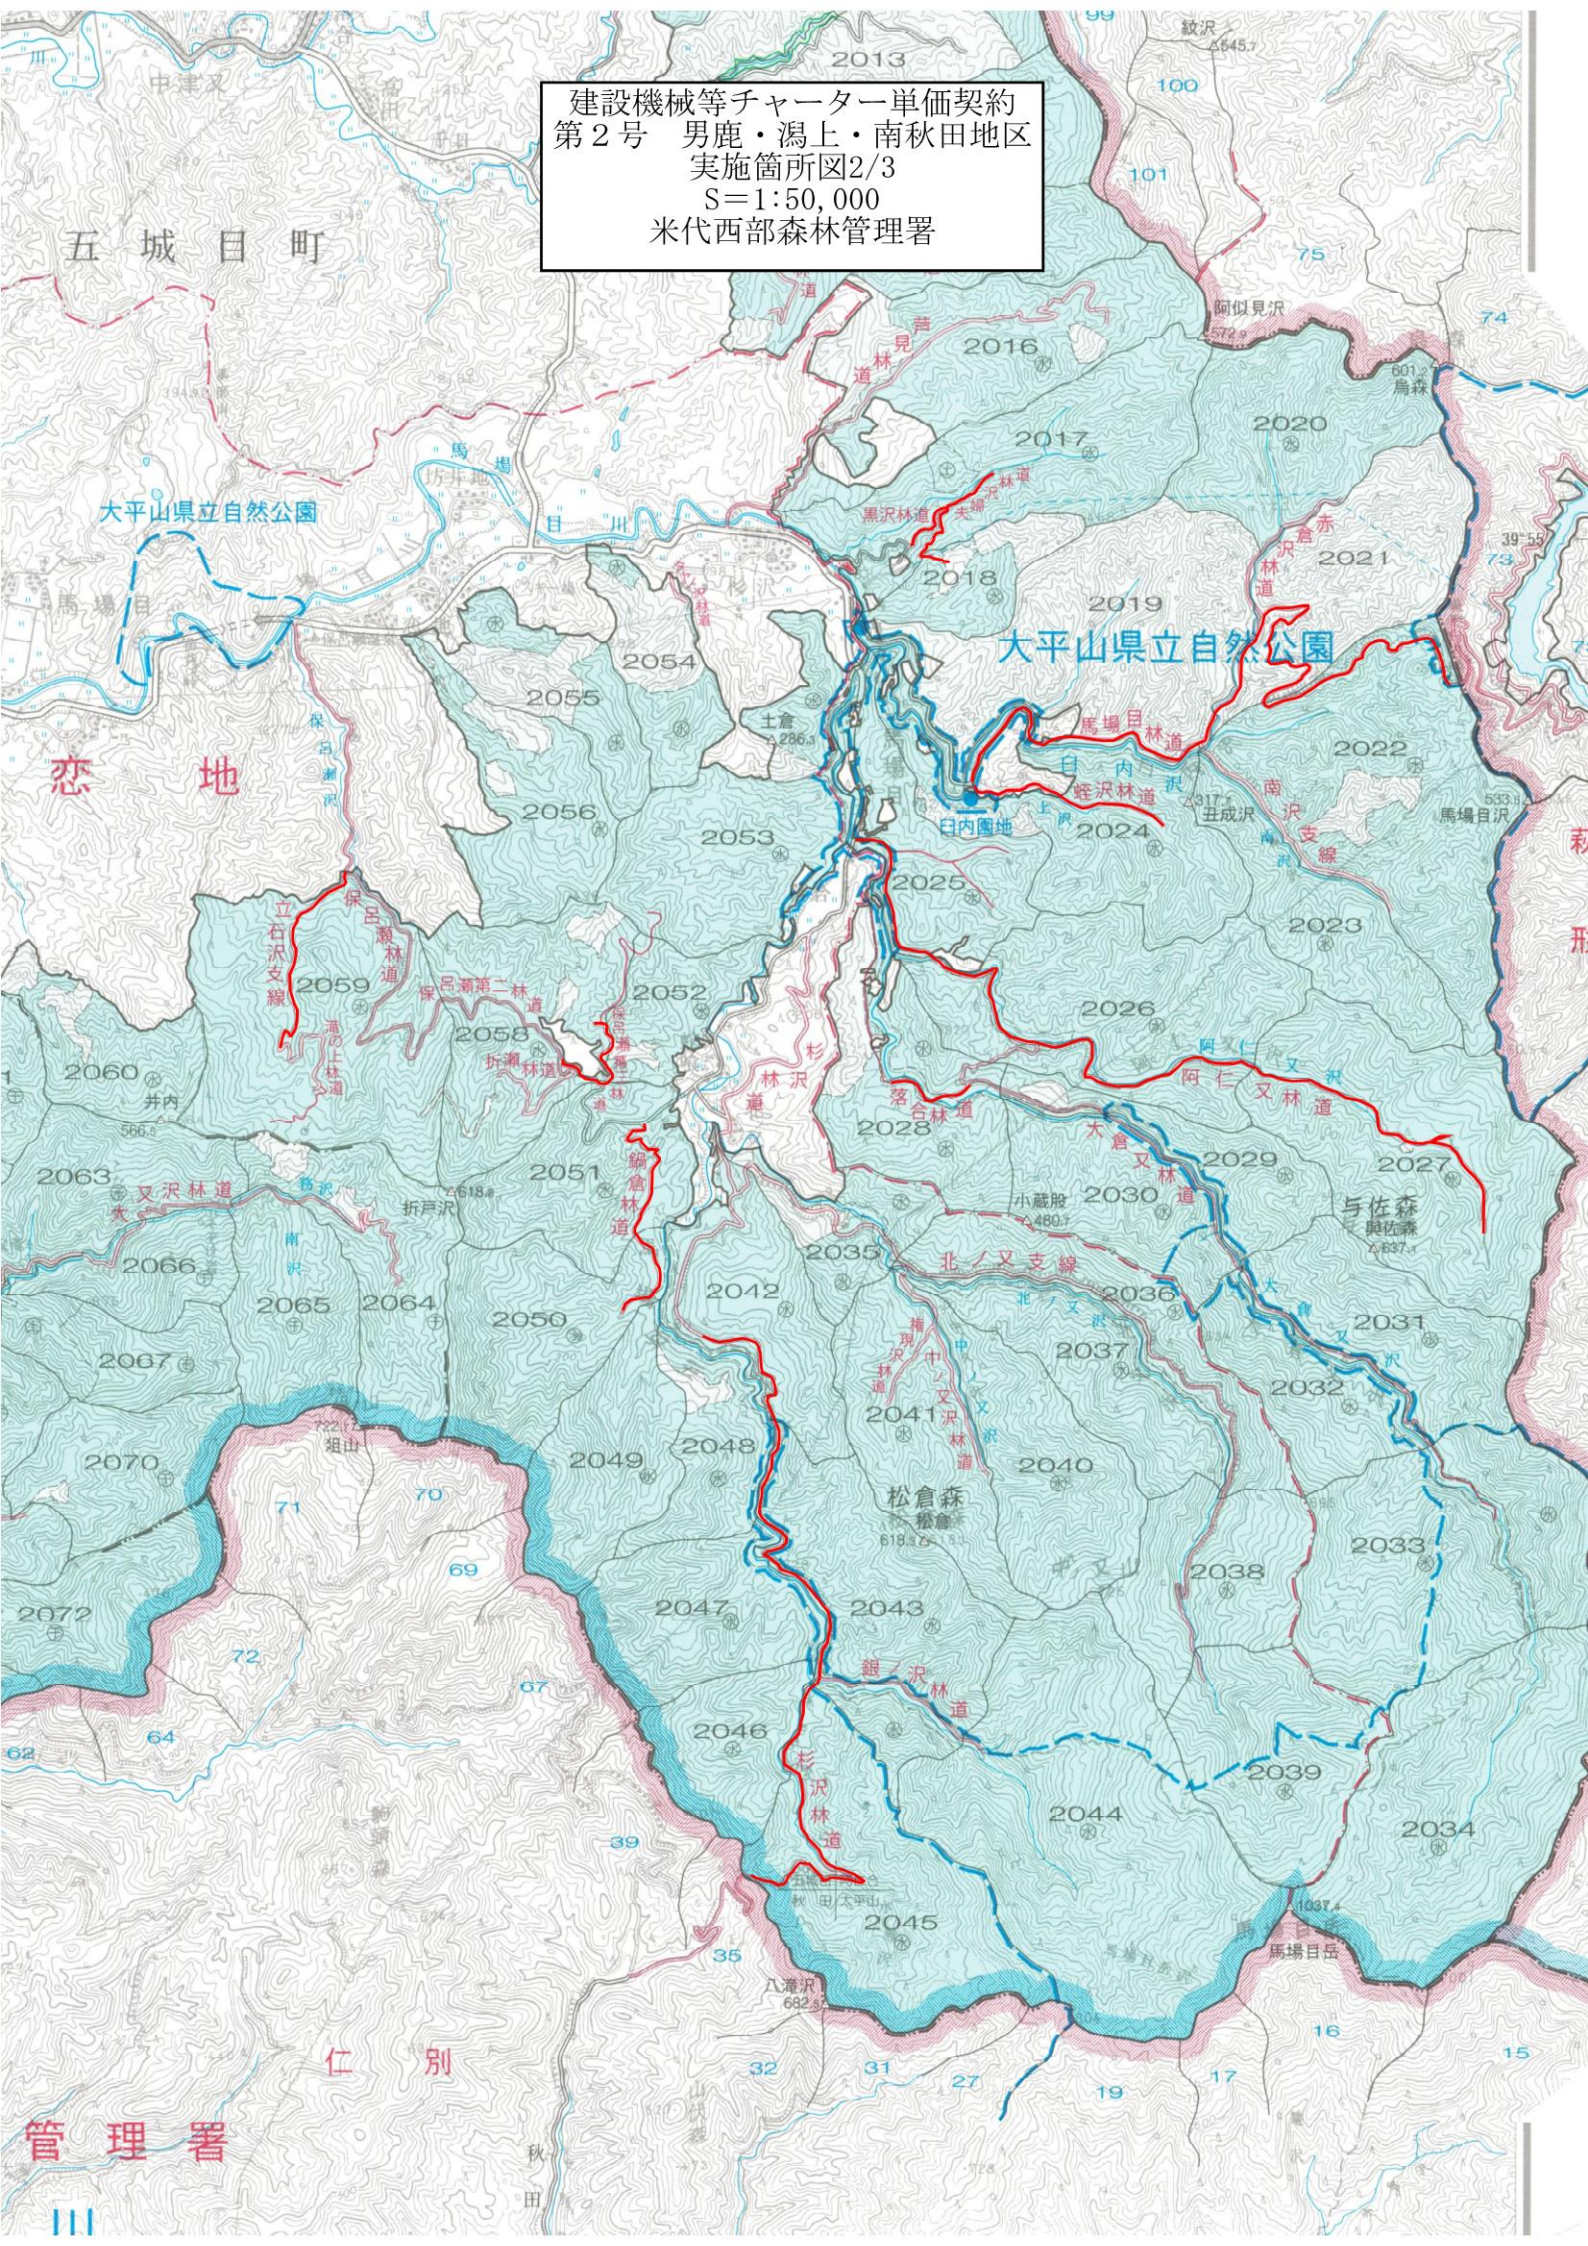

建設機械等チャーター単価契約  
第2号 男鹿・潟上・南秋田地区  
実施箇所図面1/3  
S=1:50,000  
米代西部森林管理署

建設機械等チャーター単価契約  
第2号 男鹿・潟上・南秋田地区  
実施箇所図2/3  
S=1:50,000  
米代西部森林管理署

建設機械等チャーター単価契約  
第2号 男鹿・潟上・南秋田地区  
実施箇所図面3/3  
S=1:50,000  
米代西部森林管理署

恋地

井川町

赤沢山

秋田森林管理署

雄物川

秋田市

仁別

140'10"