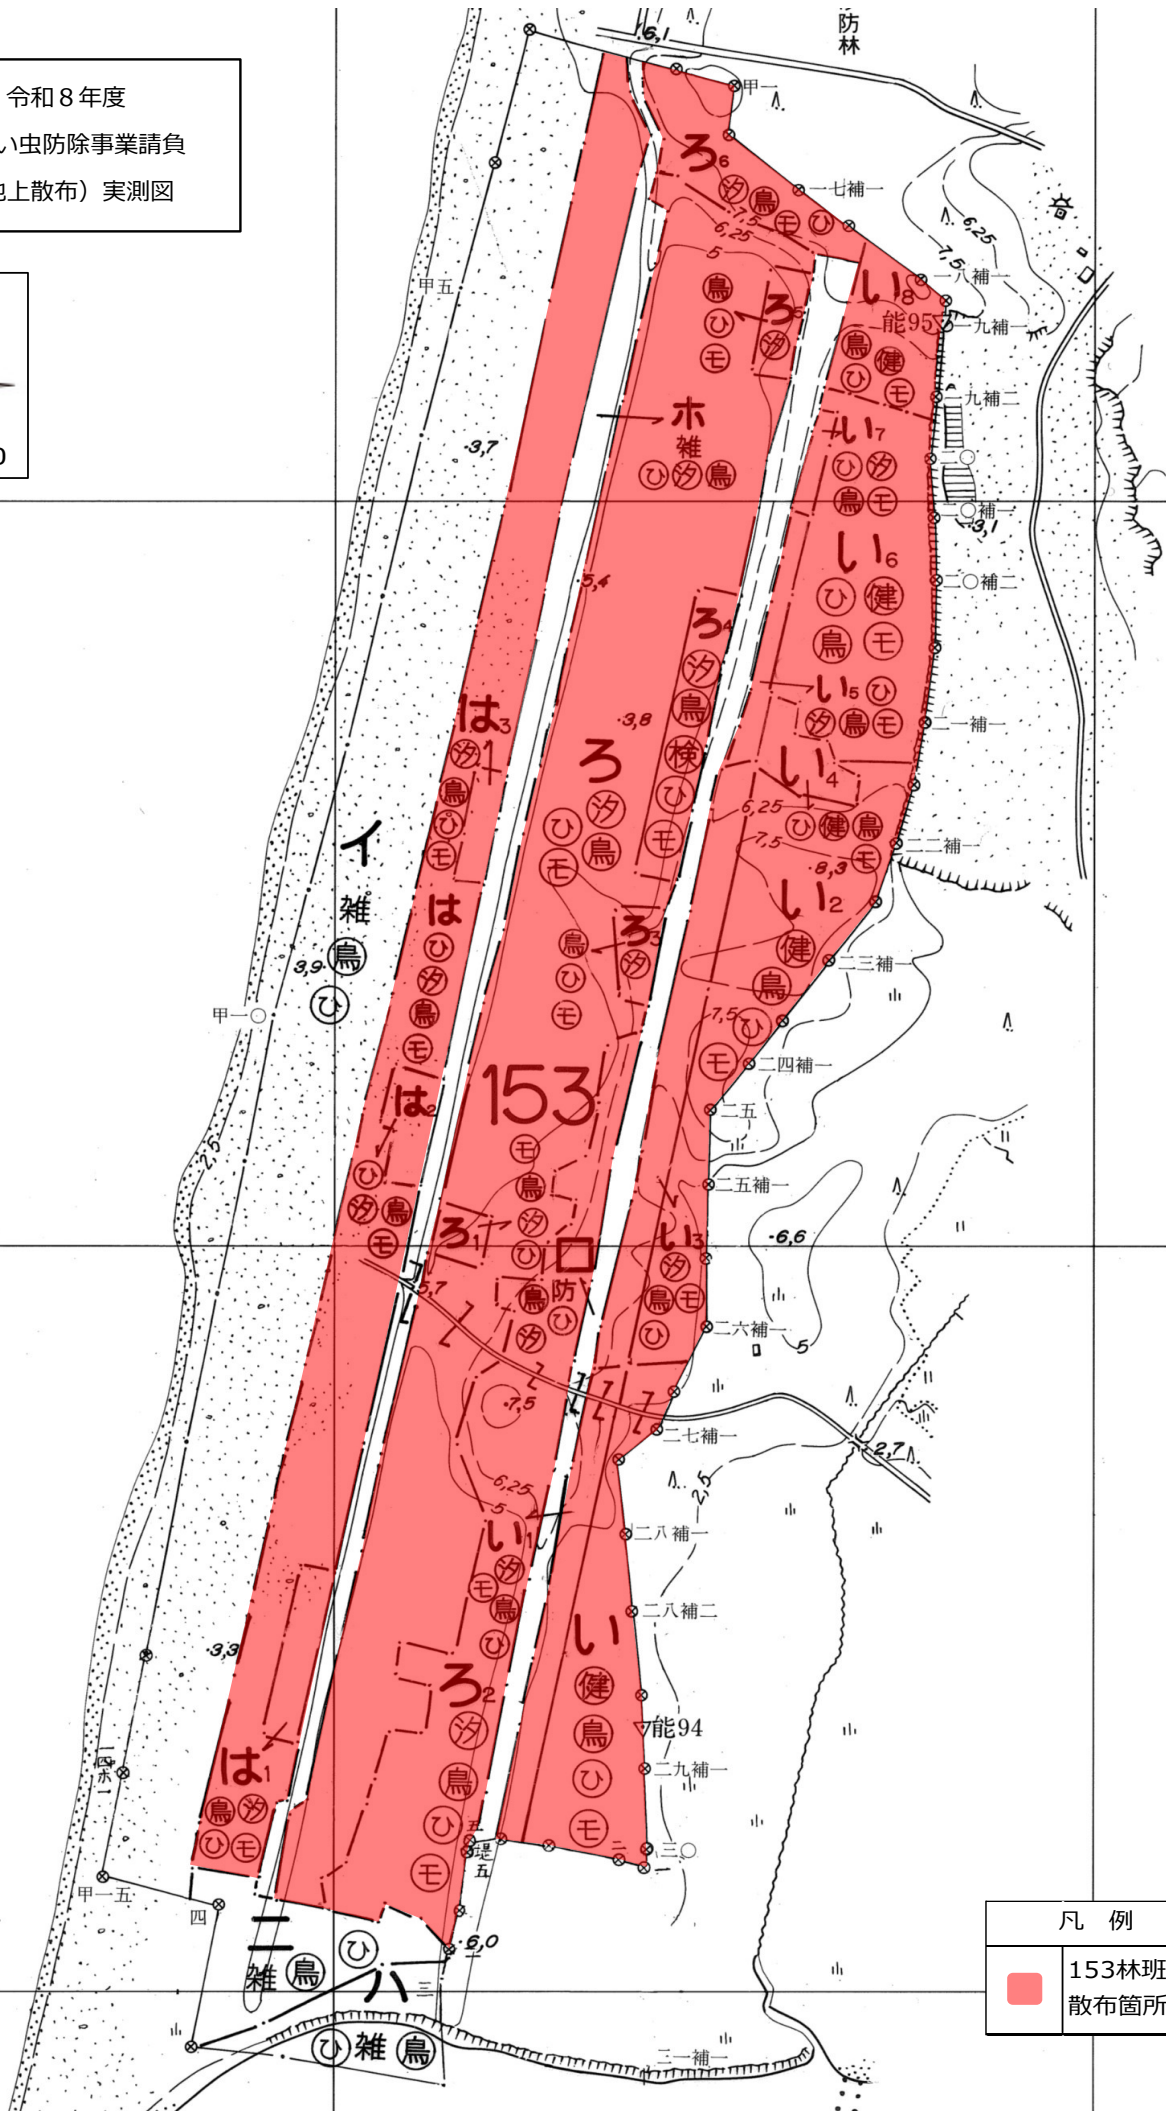

令和8年度
 松くい虫防除事業請負
 (地上散布) 実測図

凡 例	
	153林班 散布箇所

令和8年度
松くい虫防除事業請負
(地上散布) 実測図

業
団
地

凡 例	
	154林班 散布箇所

令和8年度
松くい虫防除事業請負
(地上散布) 実測図

凡例
■ 154林班
散布箇所