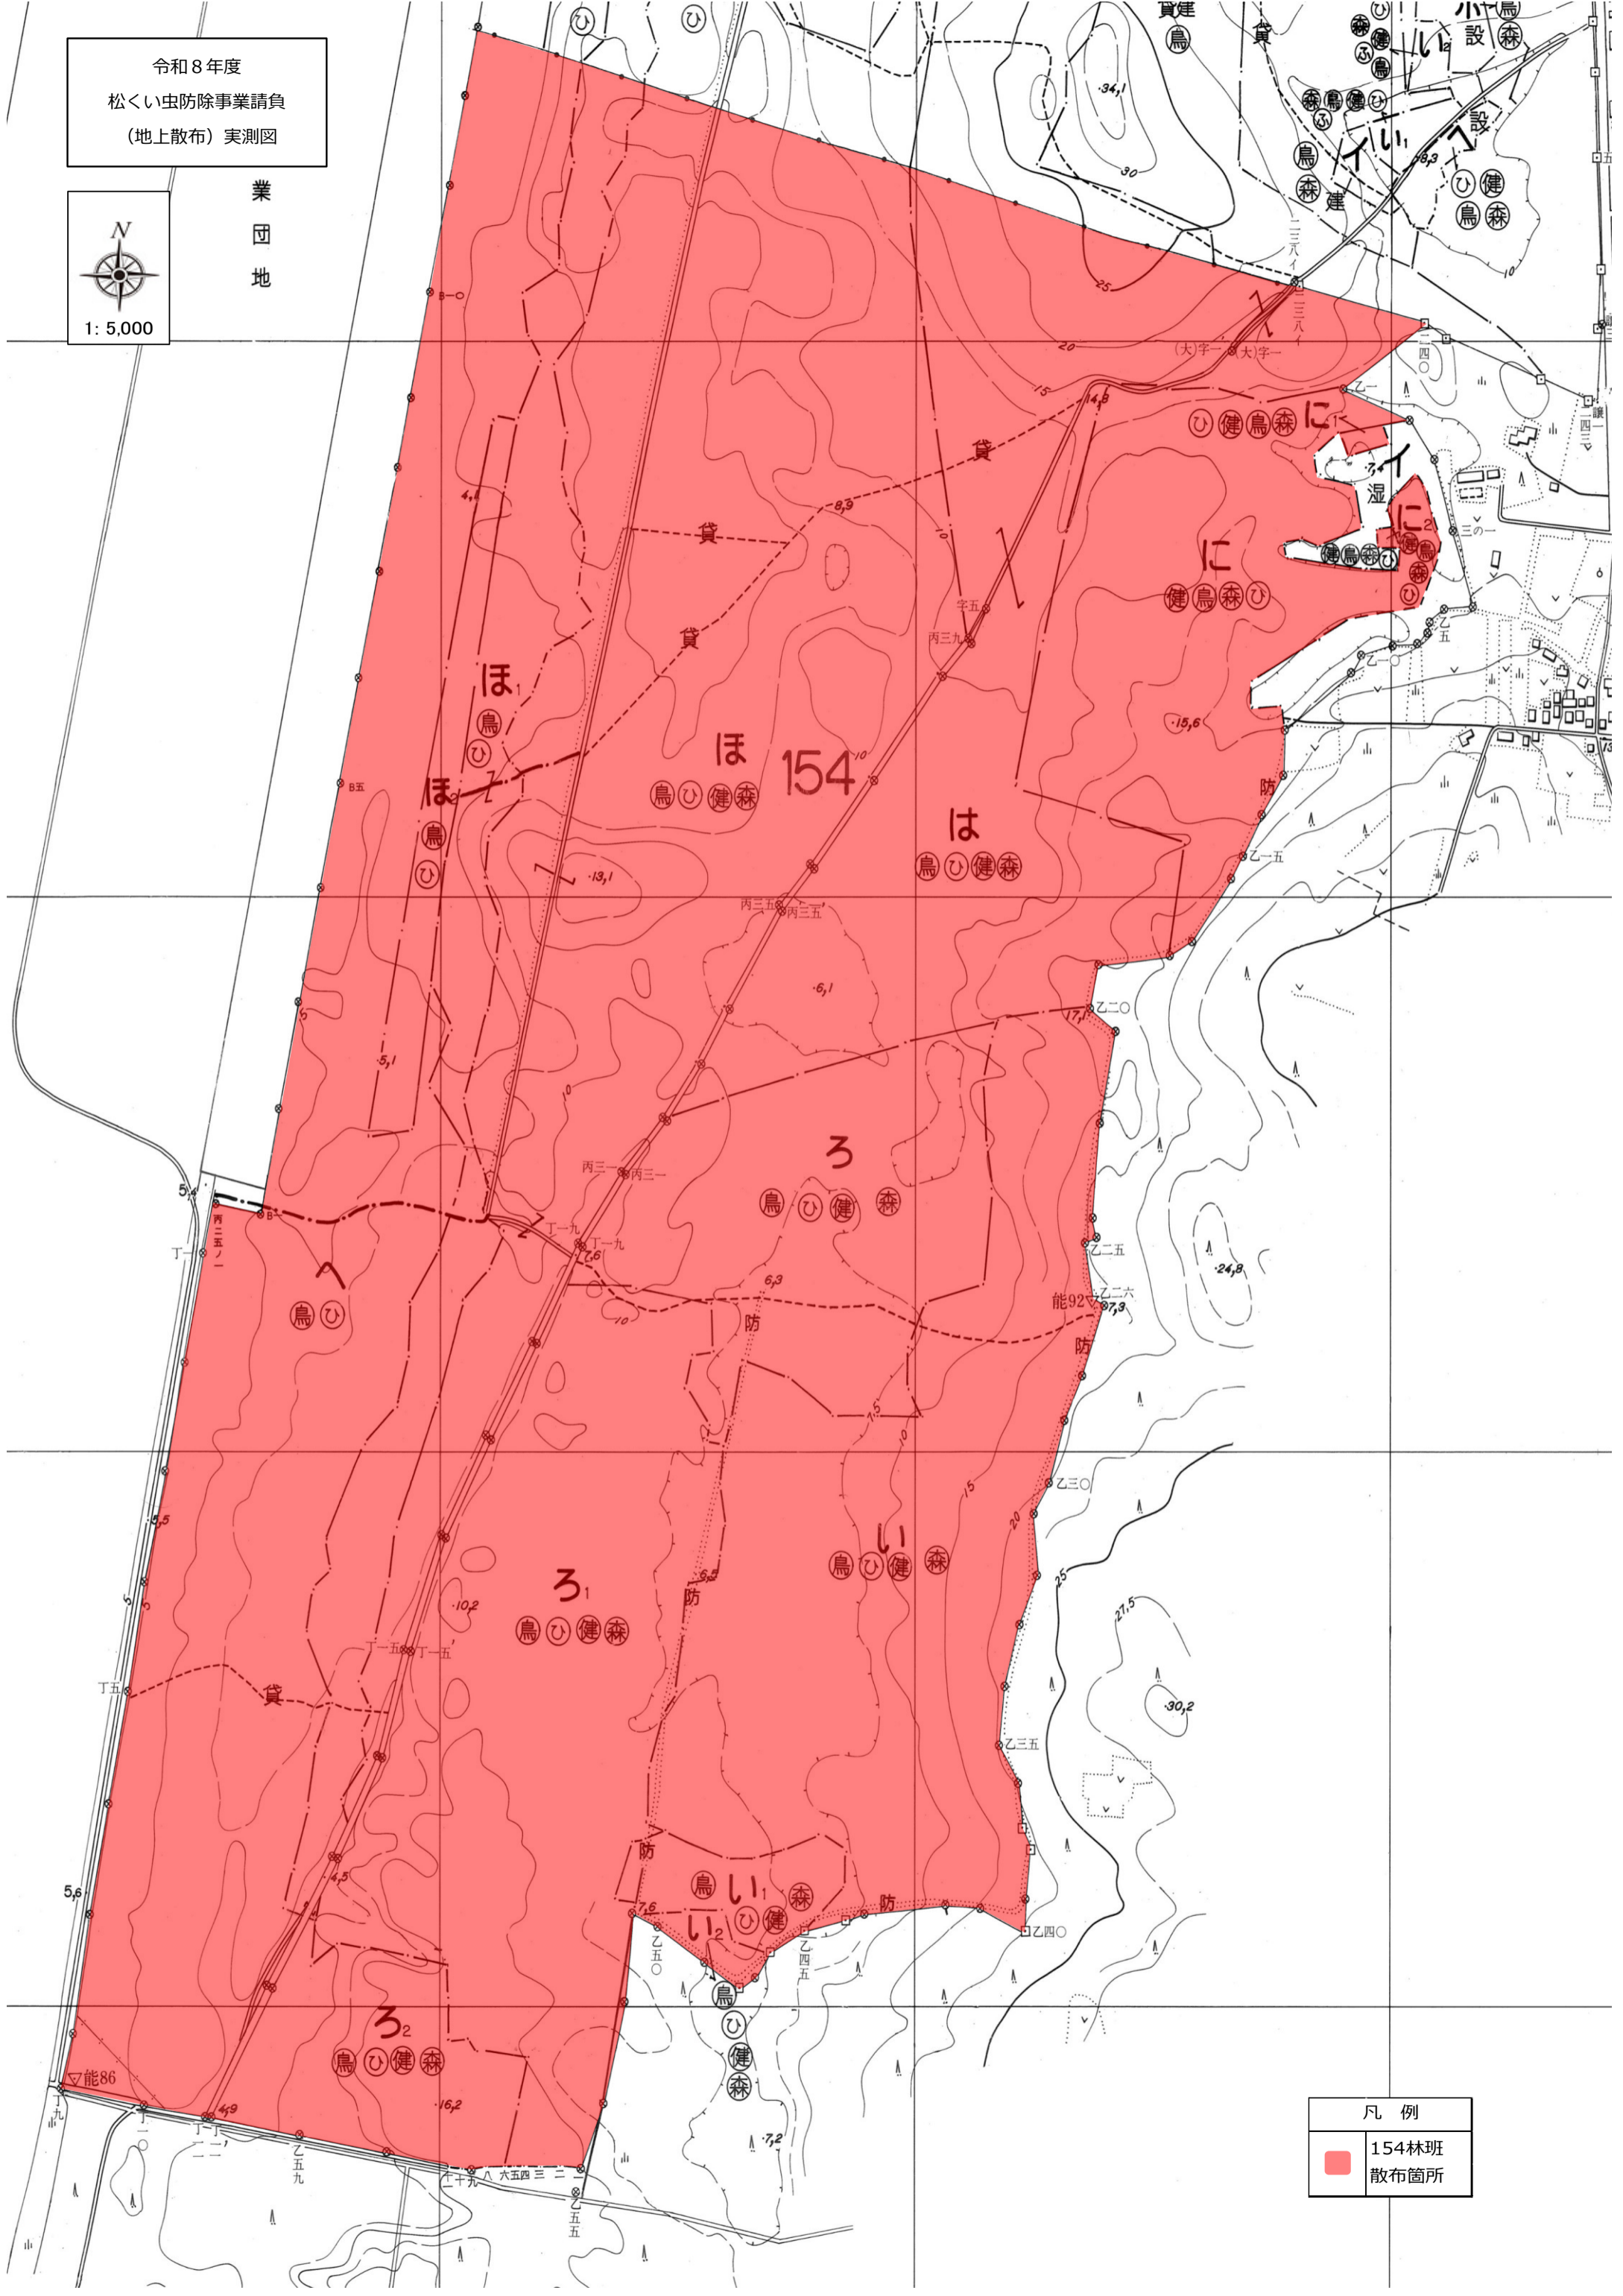

令和8年度
 松くい虫防除事業請負
 (地上散布) 実測図

凡 例	
	153林班 散布箇所

令和8年度
松くい虫防除事業請負
(地上散布) 実測図

業
団
地

凡 例	
	154林班 散布箇所

令和8年度
松くい虫防除事業請負
(地上散布) 実測図

凡例
■ 154林班
散布箇所