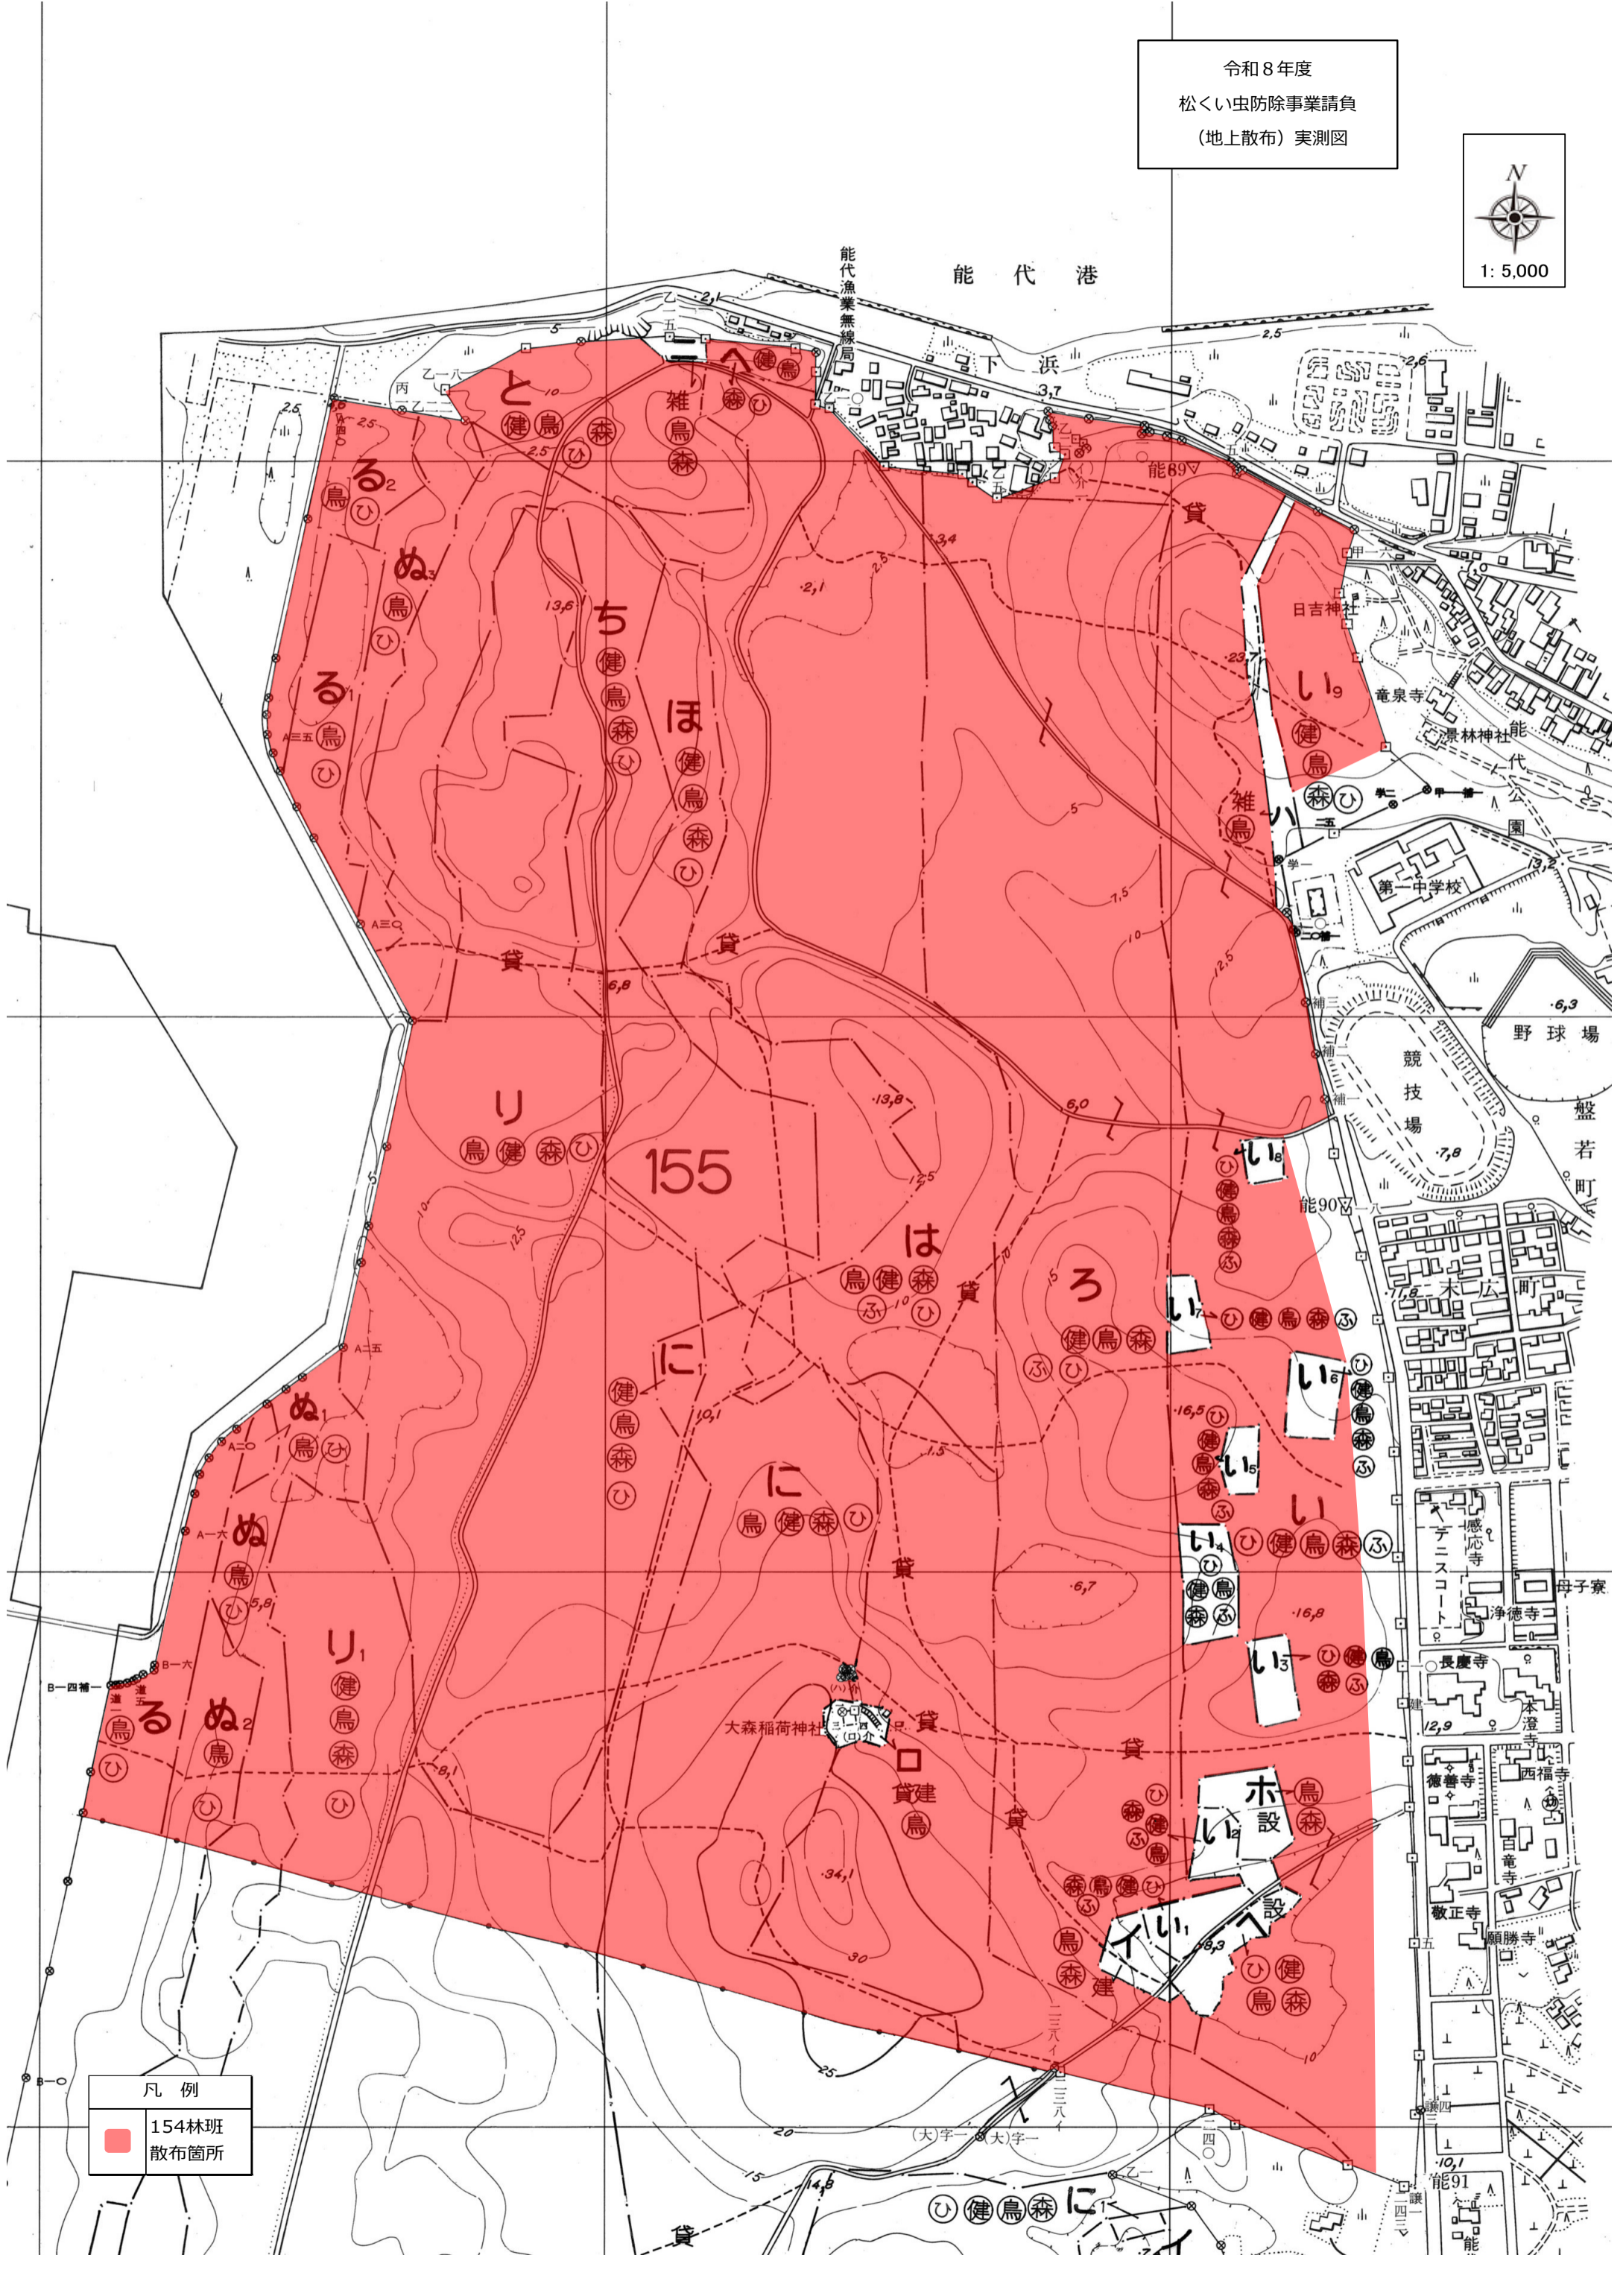

令和8年度
 松くい虫防除事業請負
 (地上散布) 実測図

凡 例	
	153林班 散布箇所

令和8年度
松くい虫防除事業請負
(地上散布) 実測図

業
団
地

凡 例	
	154林班 散布箇所

令和8年度
松くい虫防除事業請負
(地上散布) 実測図

凡例
■ 154林班
散布箇所