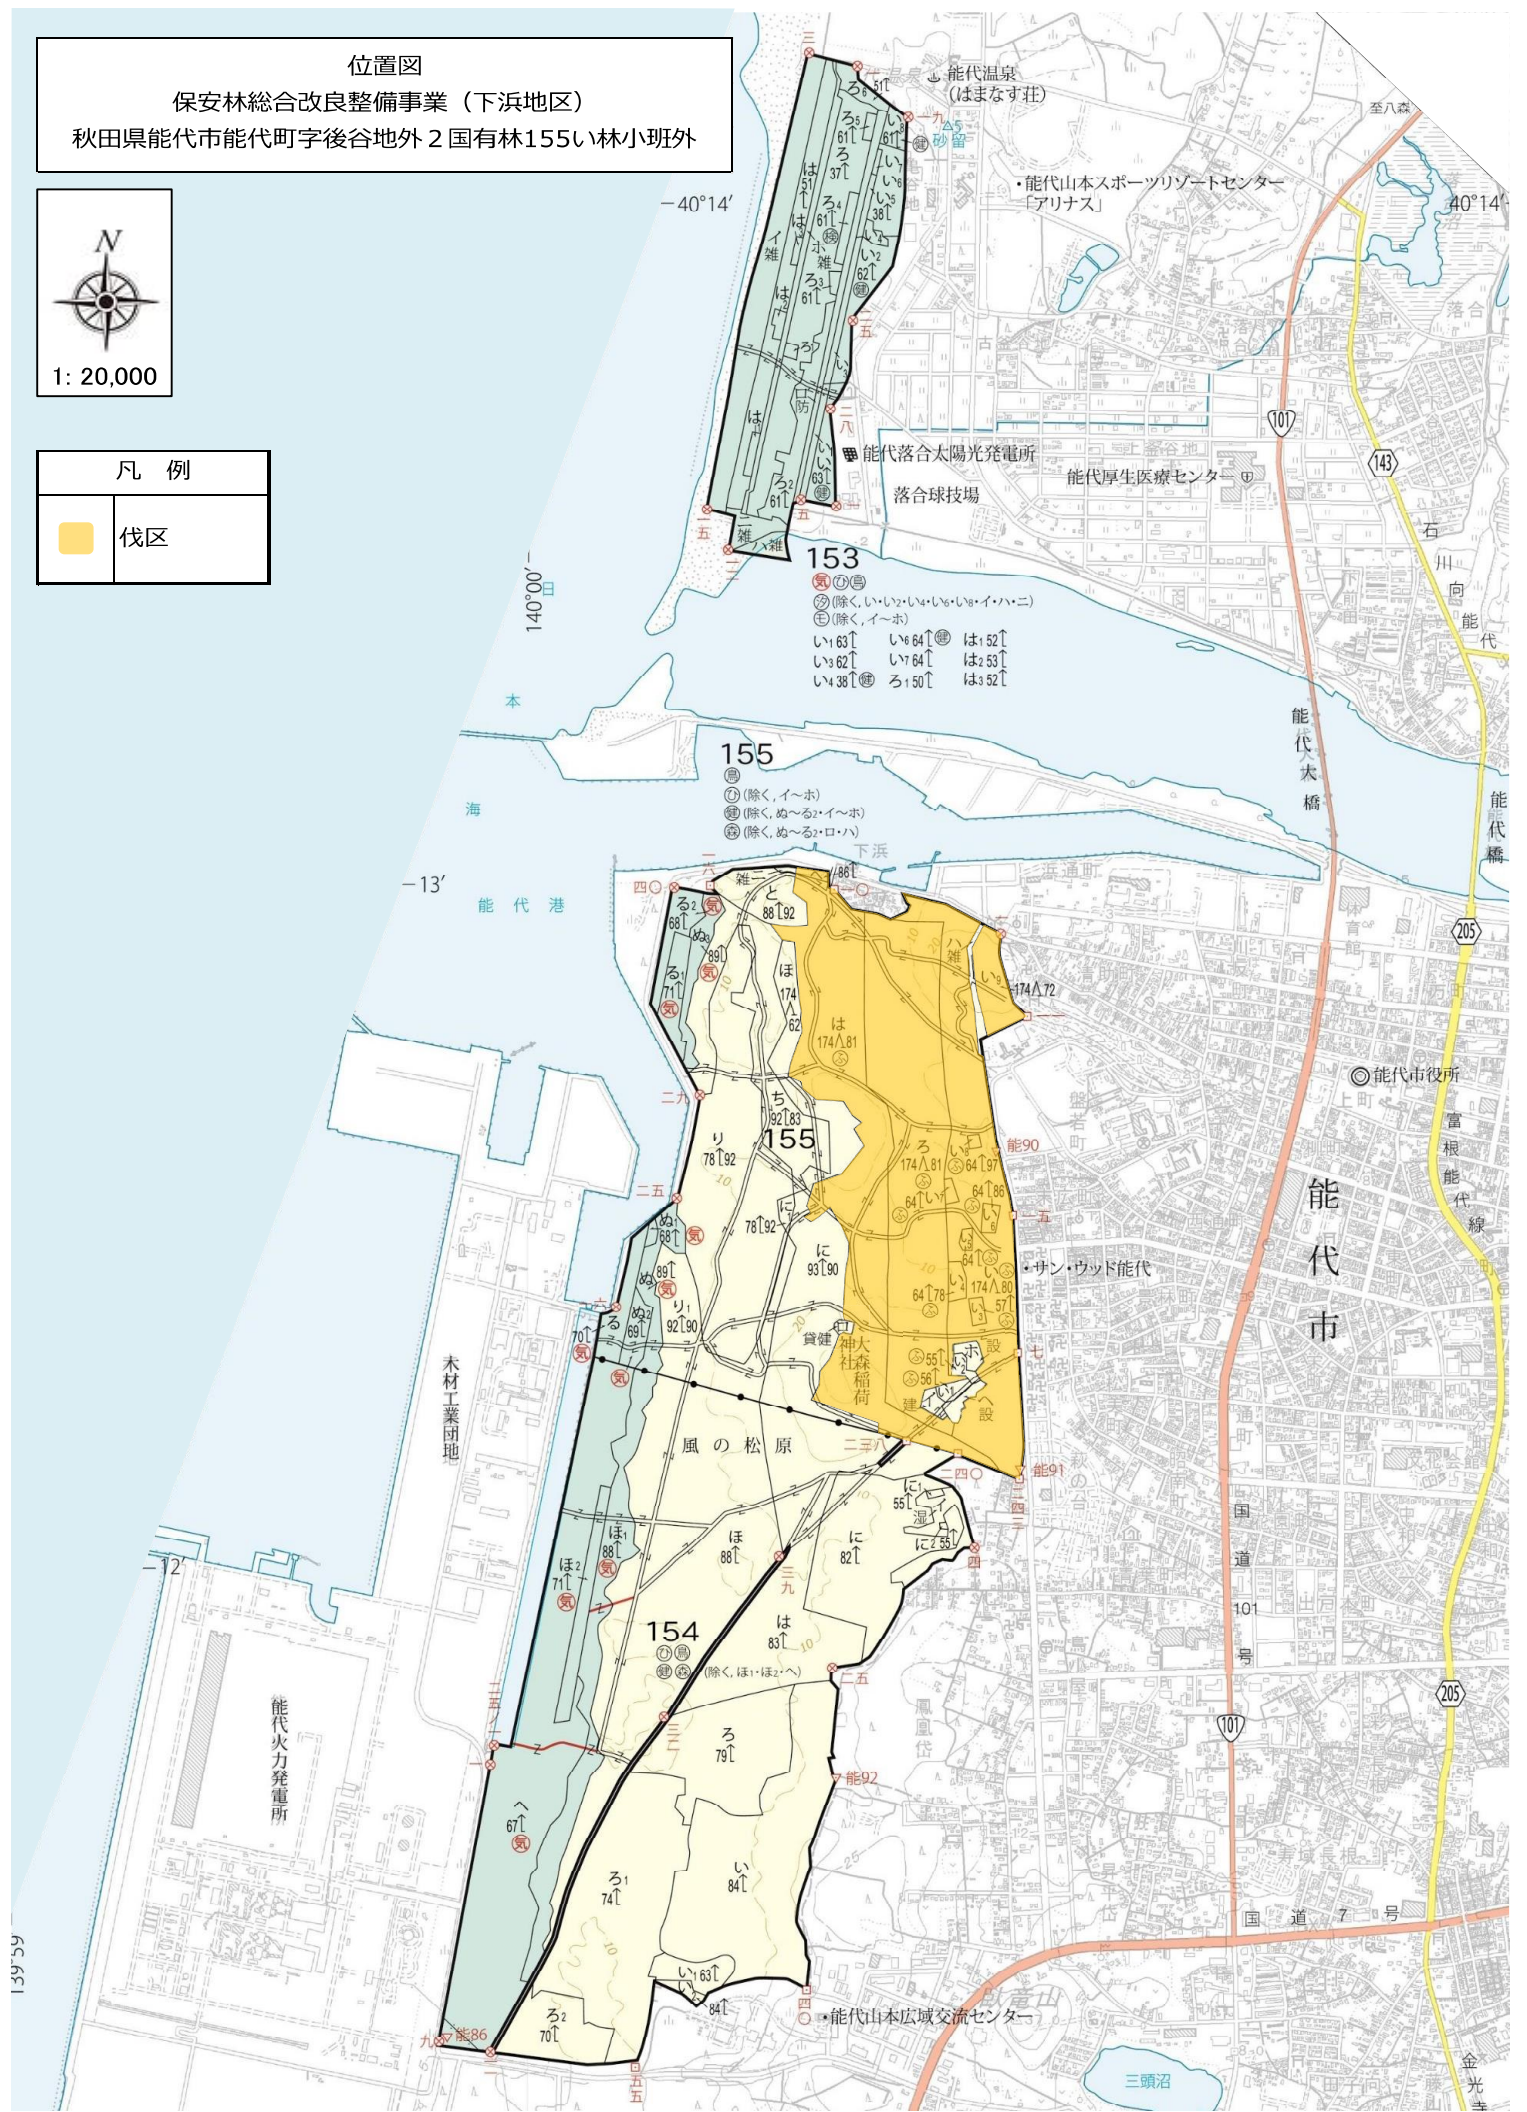

位置図

保安林総合改良整備事業（下浜地区）

秋田県能代市能代町字後谷地外2国有林155い林小班外

凡例	
	伐区

139°59'