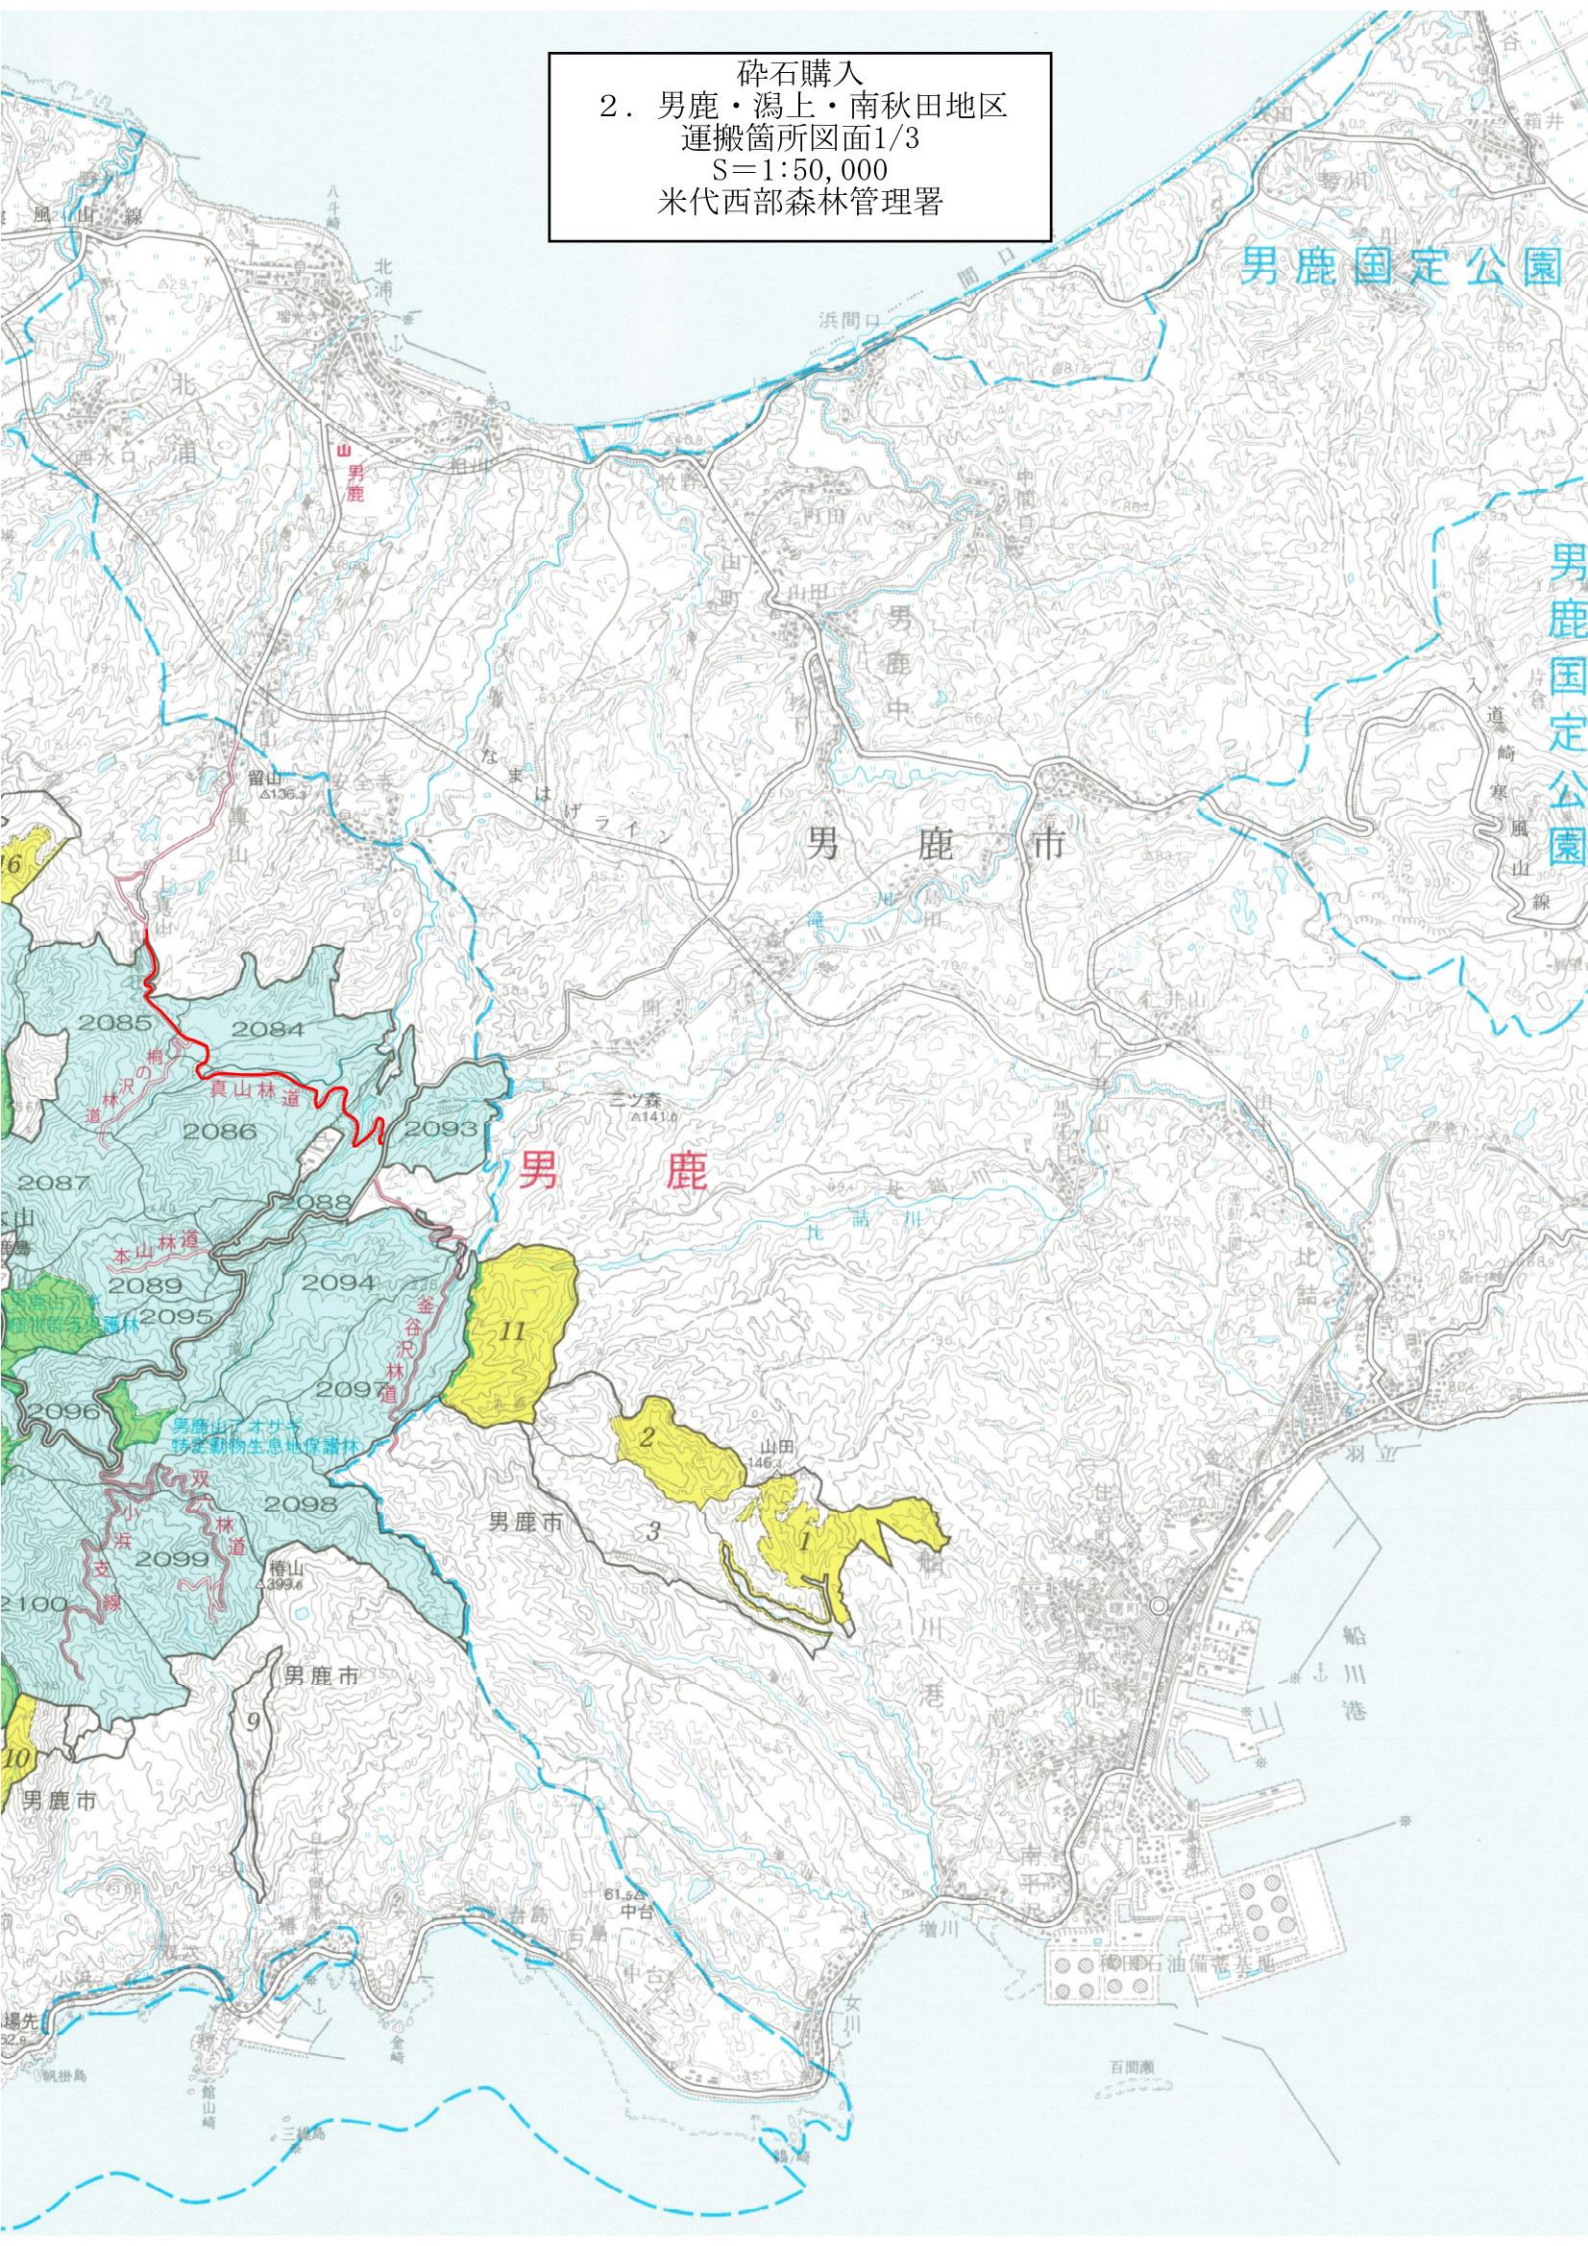

砕石購入
2. 男鹿・潟上・南秋田地区
運搬箇所図面1/3
S=1:50,000
米代西部森林管理署

男鹿国定公園

男鹿国定公園

男鹿市

男鹿

男鹿市

船川港

男鹿市

男鹿市

船川港

百間瀬

碎石購入
2. 男鹿・潟上・南秋田地区
運搬箇所図面2/3
S=1:50,000
米代西部森林管理署

砕石購入
2. 男鹿・潟上・南秋田地区
運搬箇所図面3/3
S=1:50,000
米代西部森林管理署

秋田森林管理署

雄物川

秋田市