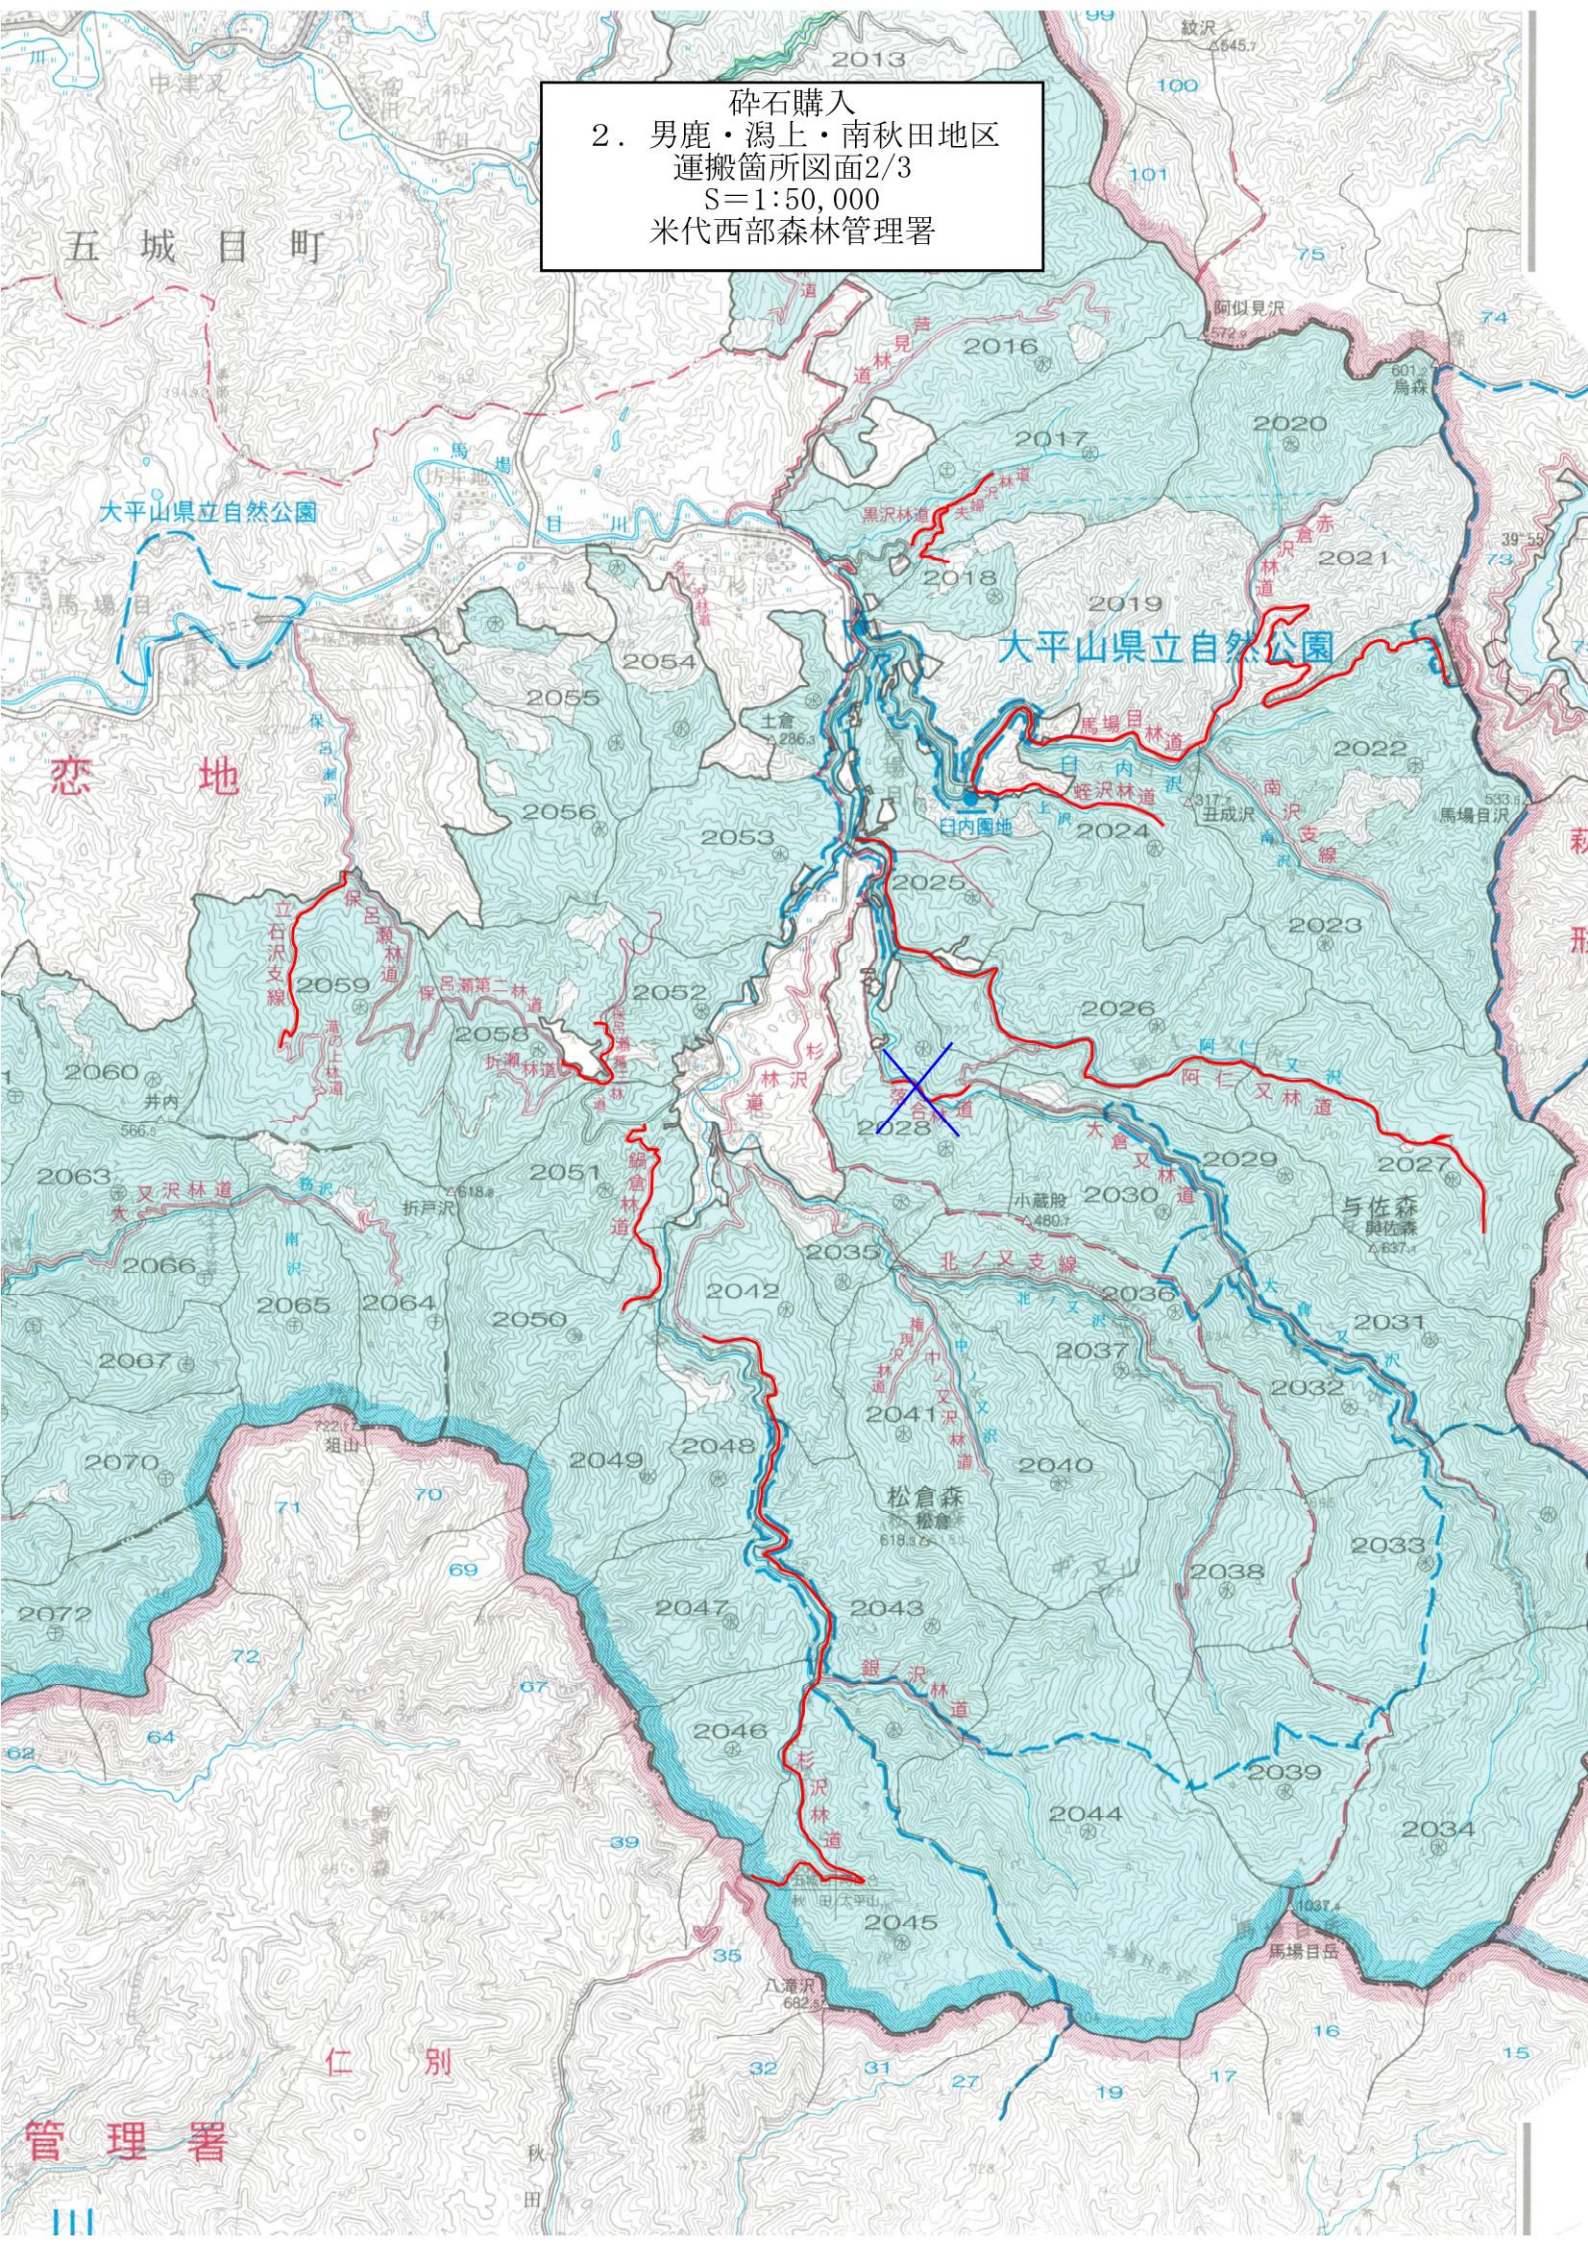

砕石購入
2. 男鹿・潟上・南秋田地区
運搬箇所図面1/3
S=1:50,000
米代西部森林管理署

男鹿国定公園

男鹿国定公園

男鹿市

男鹿

男鹿市

船川港

男鹿市

男鹿市

船川港

百間瀬

碎石購入
2. 男鹿・潟上・南秋田地区
運搬箇所図面2/3
S=1:50,000
米代西部森林管理署

砕石購入
2. 男鹿・潟上・南秋田地区
運搬箇所図面3/3
S=1:50,000
米代西部森林管理署

秋田森林管理署

雄物川

秋田市