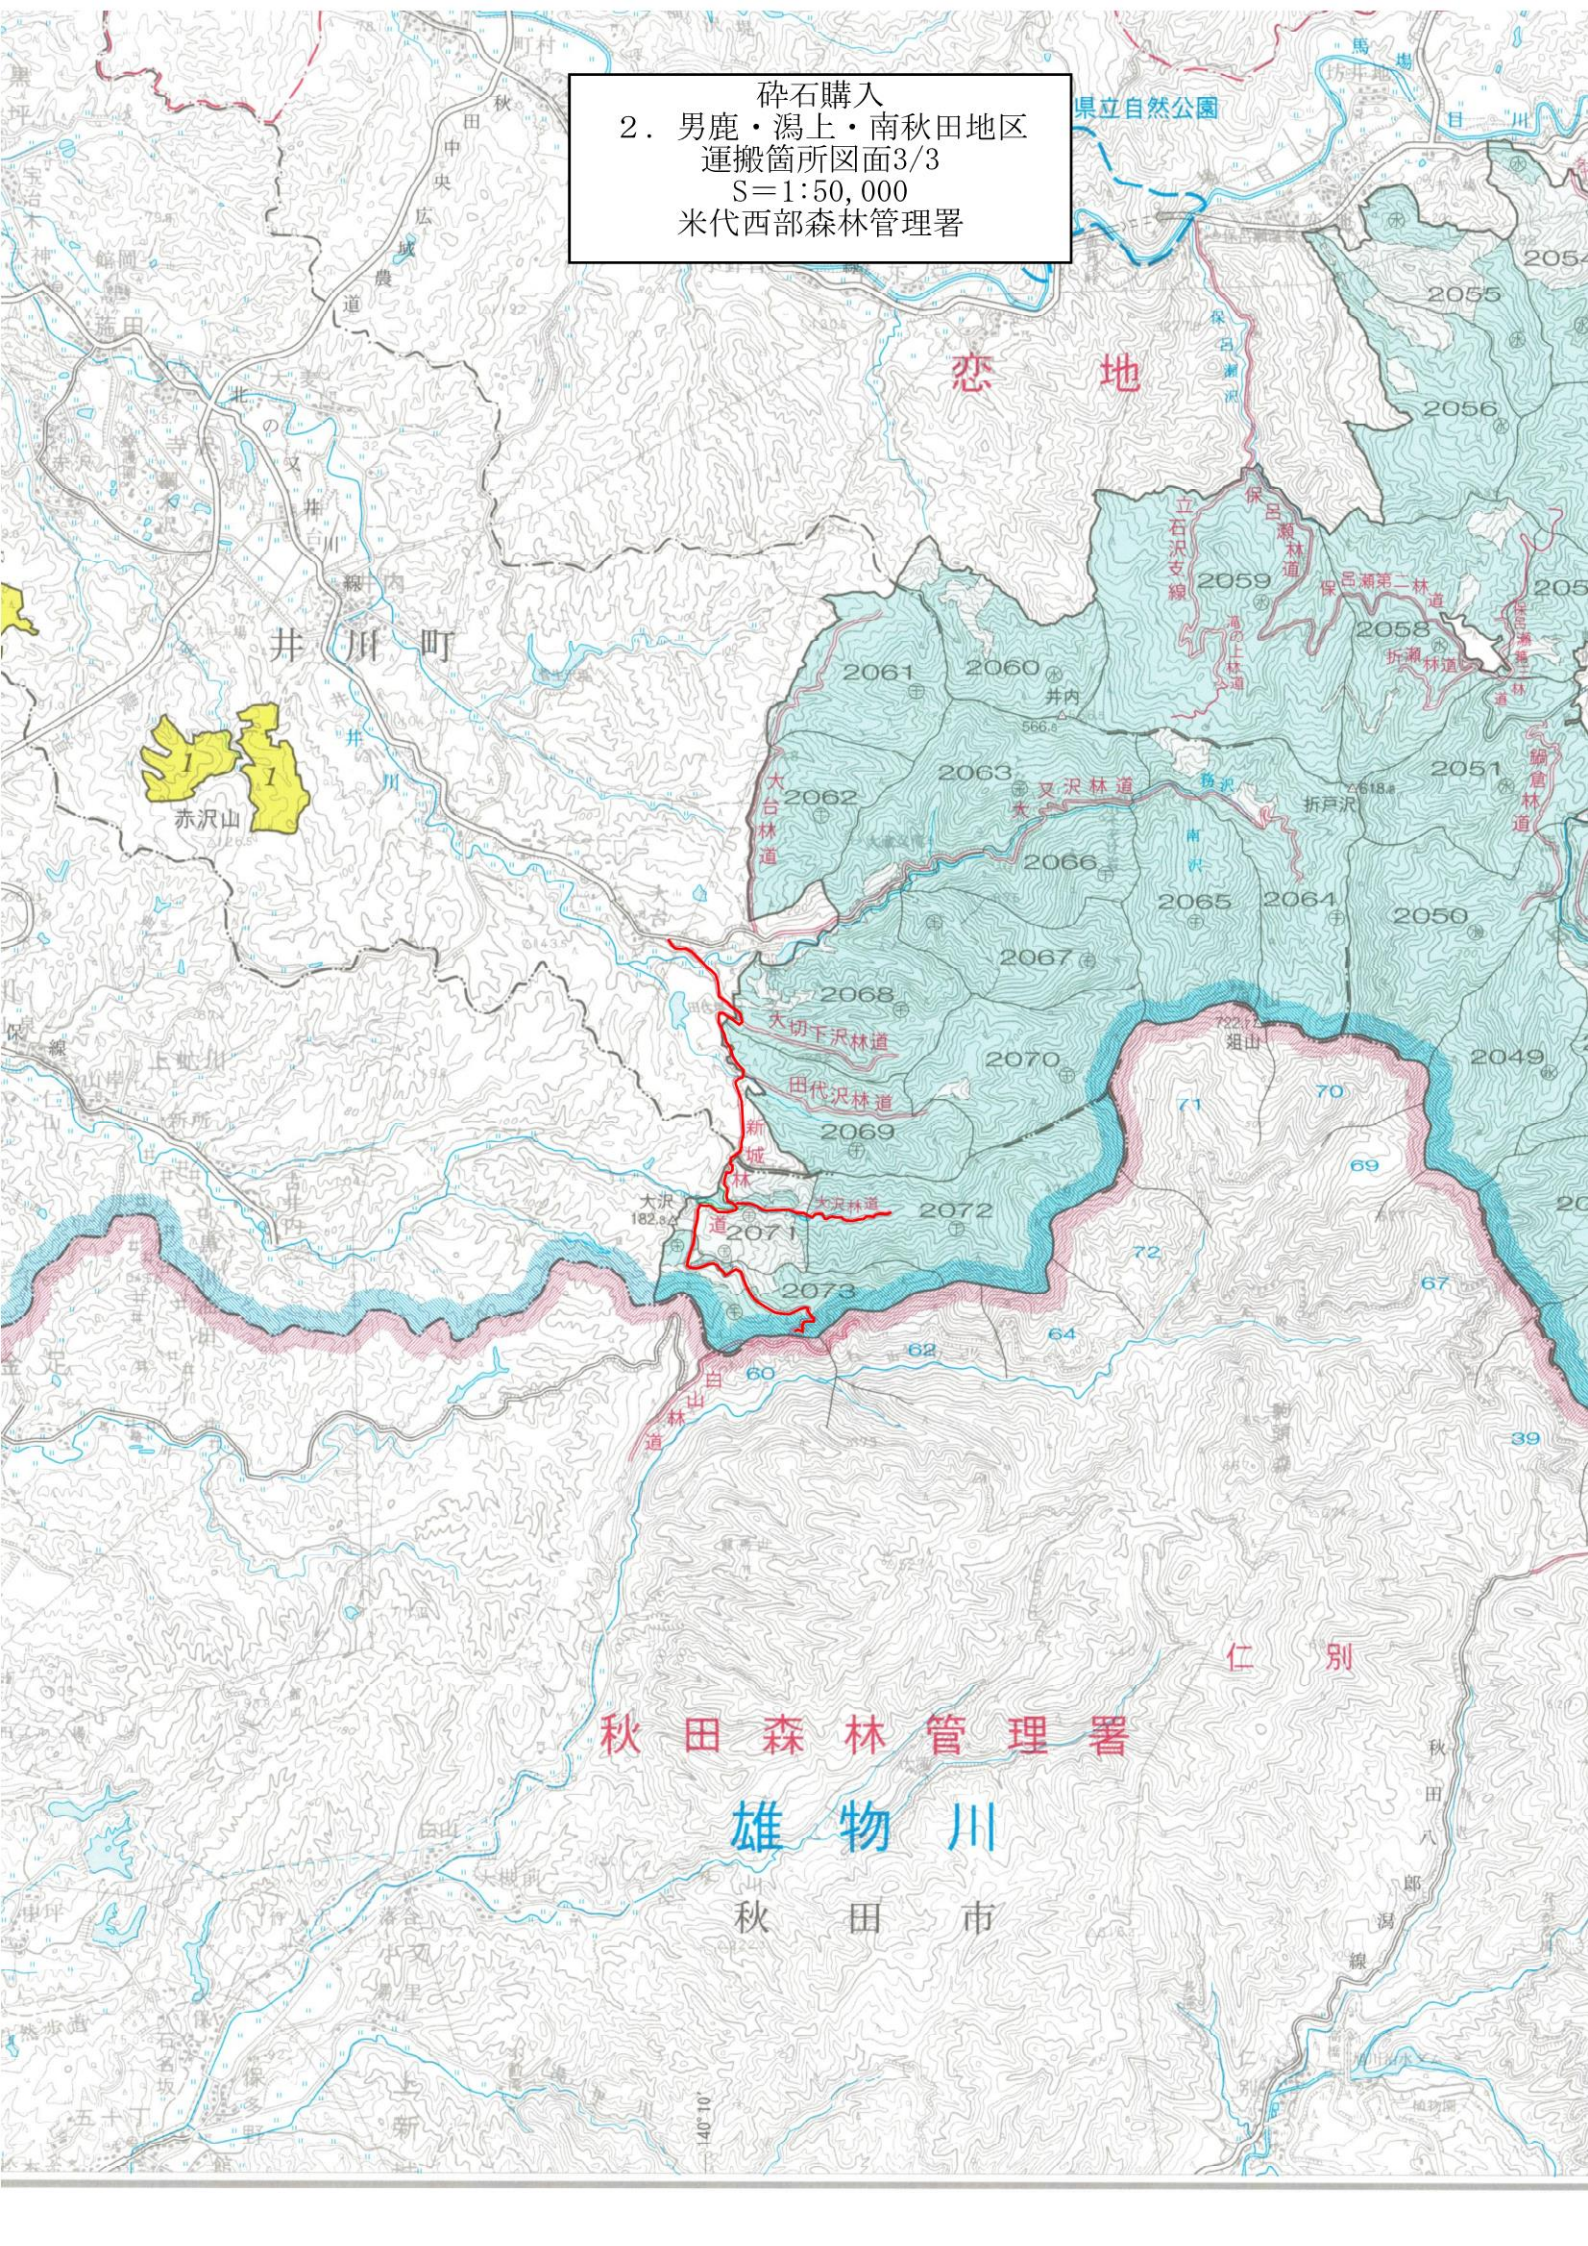

男鹿市

船川港

百間瀬

碎石購入
2. 男鹿・潟上・南秋田地区
運搬箇所図面2/3
S=1:50,000
米代西部森林管理署

砕石購入
2. 男鹿・潟上・南秋田地区
運搬箇所図面3/3
S=1:50,000
米代西部森林管理署

秋田森林管理署

雄物川

秋田市