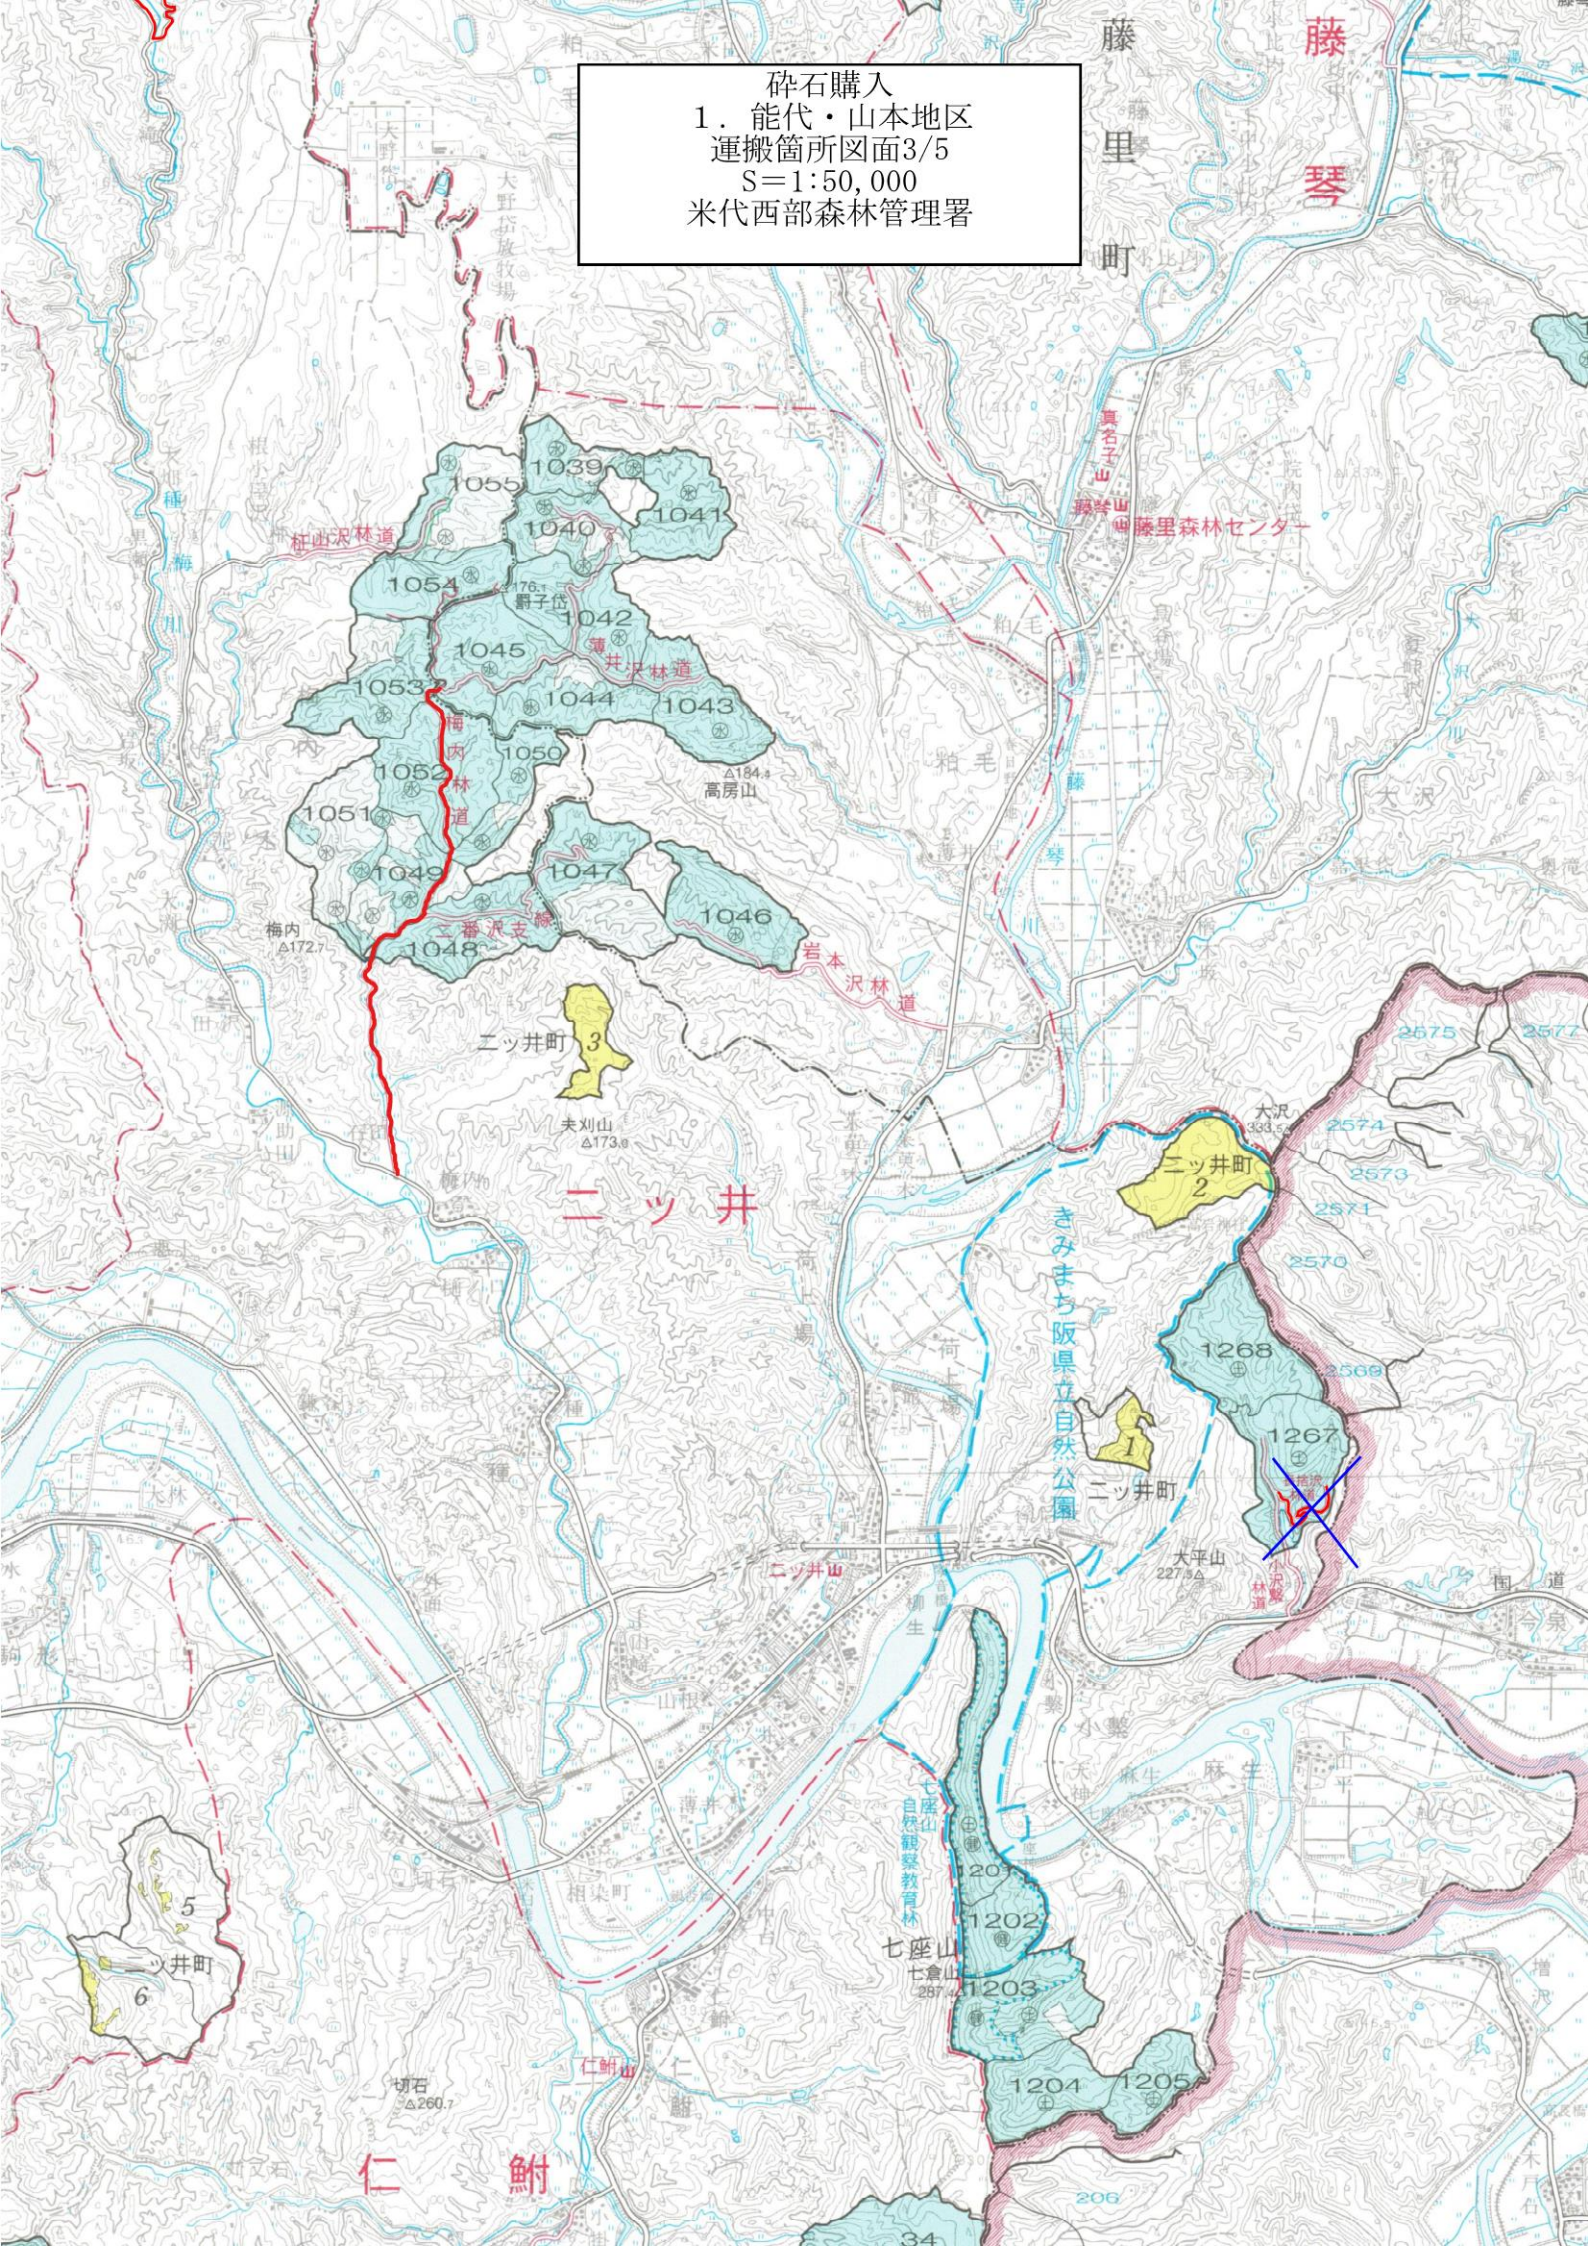

碎石購入
 1. 能代・山本地区
 運搬箇所図面1/5
 S=1:50,000
 米代西部森林管理署

碎石購入
1. 能代・山本地区
運搬箇所図面2/5
S=1:50,000
米代西部森林管理署

碎石購入
1. 能代・山本地区
運搬箇所図面3/5
S=1:50,000
米代西部森林管理署

砕石購入
1. 能代・山本地区
運搬箇所図面4/5
S=1:50,000
米代西部森林管理署