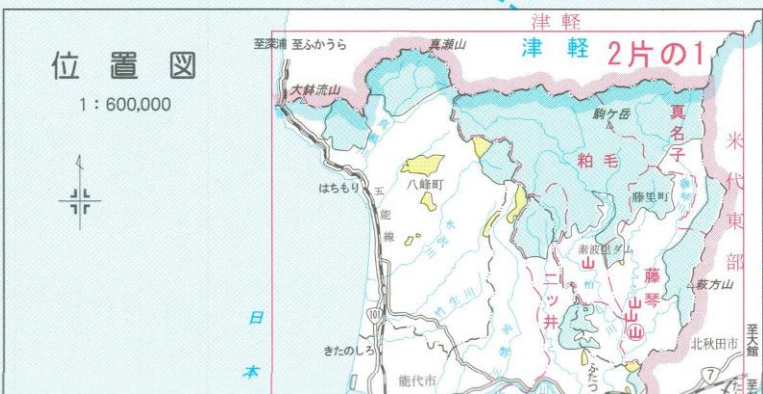

碎石購入
 1. 能代・山本地区
 運搬箇所図面1/5
 S=1:50,000
 米代西部森林管理署

碎石購入
1. 能代・山本地区
運搬箇所図面2/5
S=1:50,000
米代西部森林管理署

碎石購入
1. 能代・山本地区
運搬箇所図面3/5
S=1:50,000
米代西部森林管理署

砕石購入
1. 能代・山本地区
運搬箇所図面4/5
S=1:50,000
米代西部森林管理署