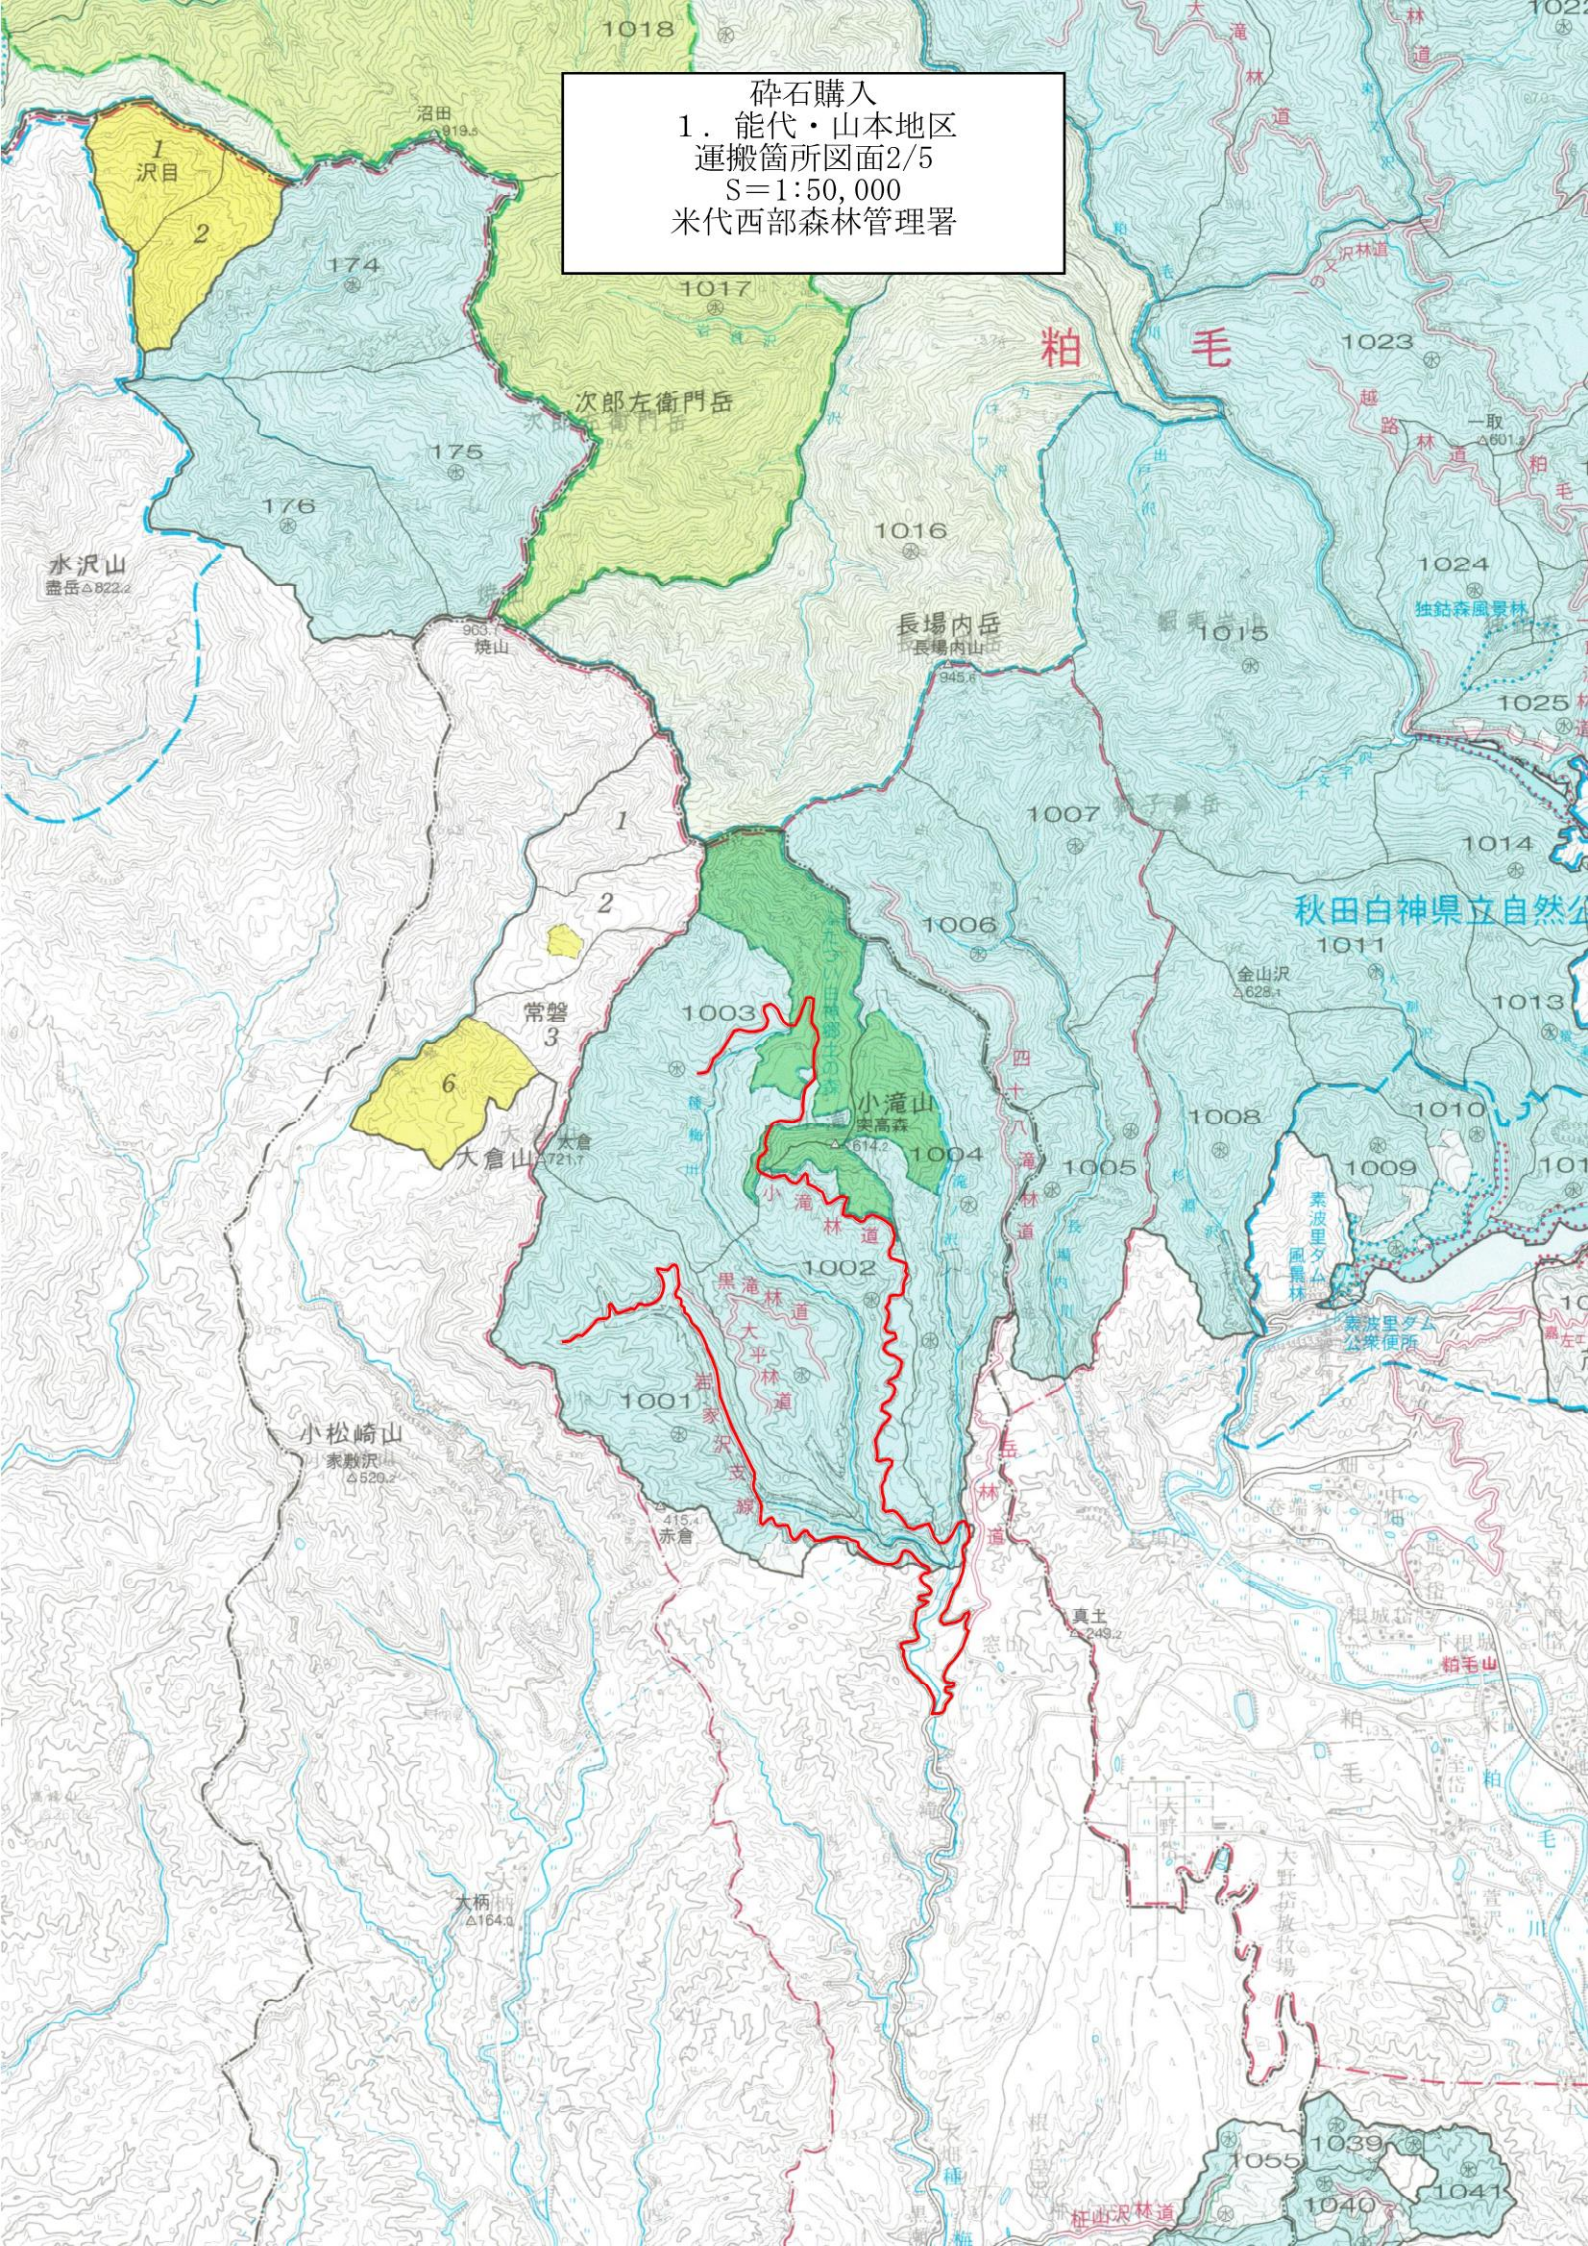

碎石購入
 1. 能代・山本地区
 運搬箇所図面1/5
 S=1:50,000
 米代西部森林管理署

碎石購入
1. 能代・山本地区
運搬箇所図面2/5
S=1:50,000
米代西部森林管理署

碎石購入
1. 能代・山本地区
運搬箇所図面3/5
S=1:50,000
米代西部森林管理署

砕石購入
1. 能代・山本地区
運搬箇所図面4/5
S=1:50,000
米代西部森林管理署