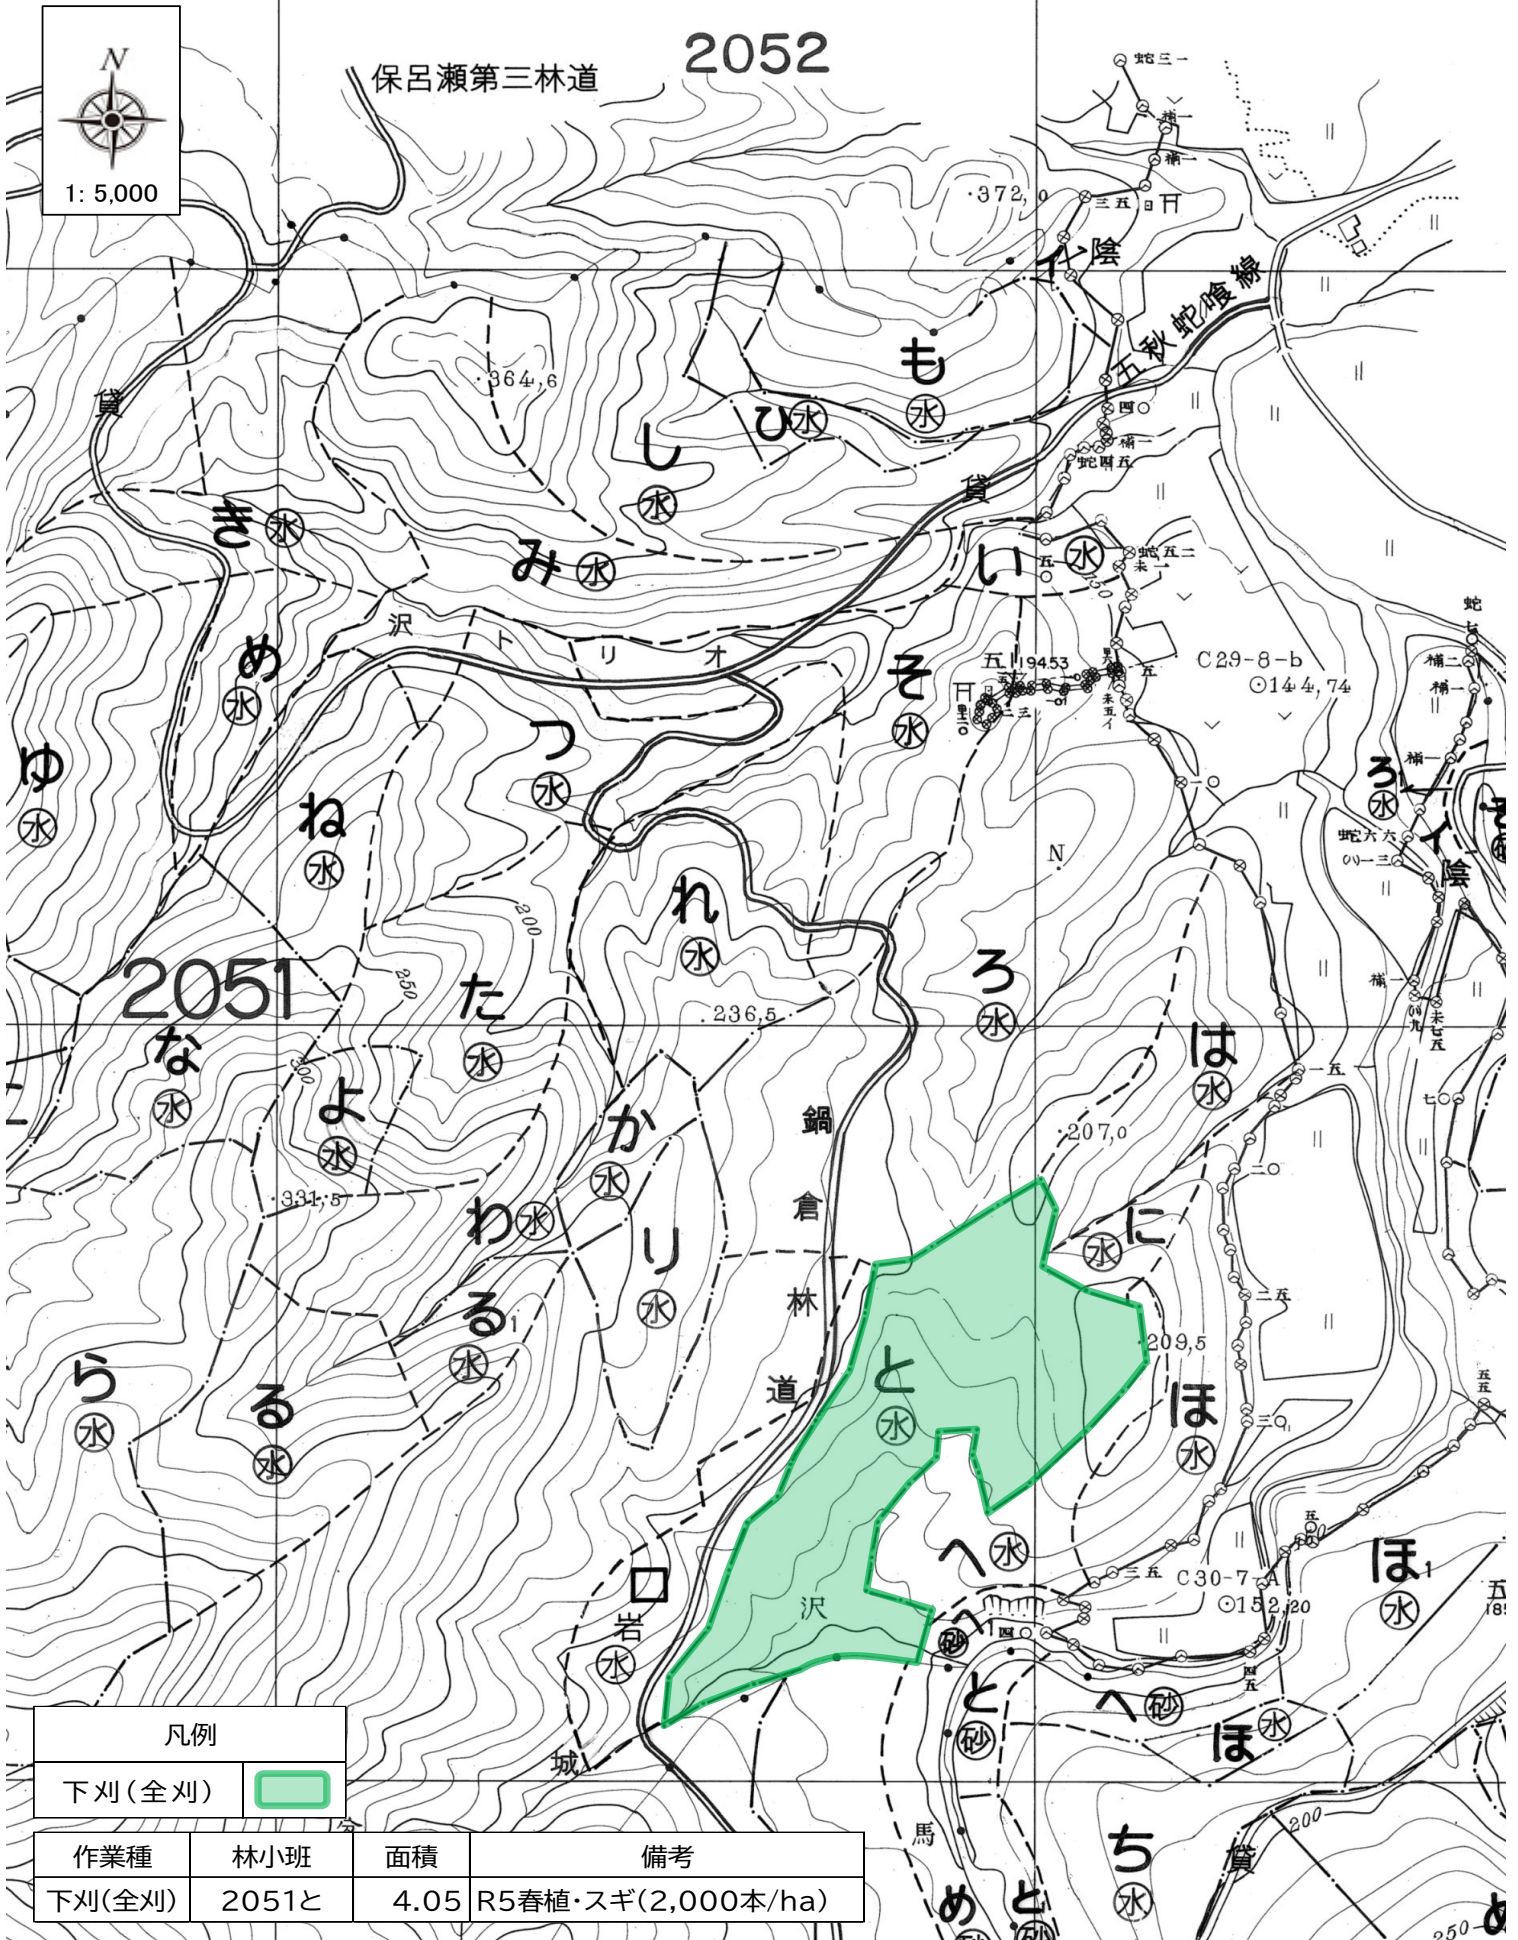

位置図

造林事業請負(杉沢地区Ⅱ、地拵・植付・下刈)

秋田県南秋田郡五城目町馬場目外2字馬場目沢外2国有林

凡例	
下刈(全刈)	

作業種	林小班	面積	備考
下刈(全刈)	2051と	4.05	R5春植・スギ(2,000本/ha)

位置図

造林事業請負(杉沢地区Ⅱ、地拵・植付・下刈)

秋田県南秋田郡五城目町馬場目外2字馬場目沢外2国有林

1: 5,000

凡例	
下刈(全刈)	
除地	

作業種	林小班	面積	備考
下刈(全刈)	2054ろ	2.59	R6秋植・スギ(2,000本/ha)
下刈(全刈)	2054と	16.60	R7春植・スギ(2,000本/ha)