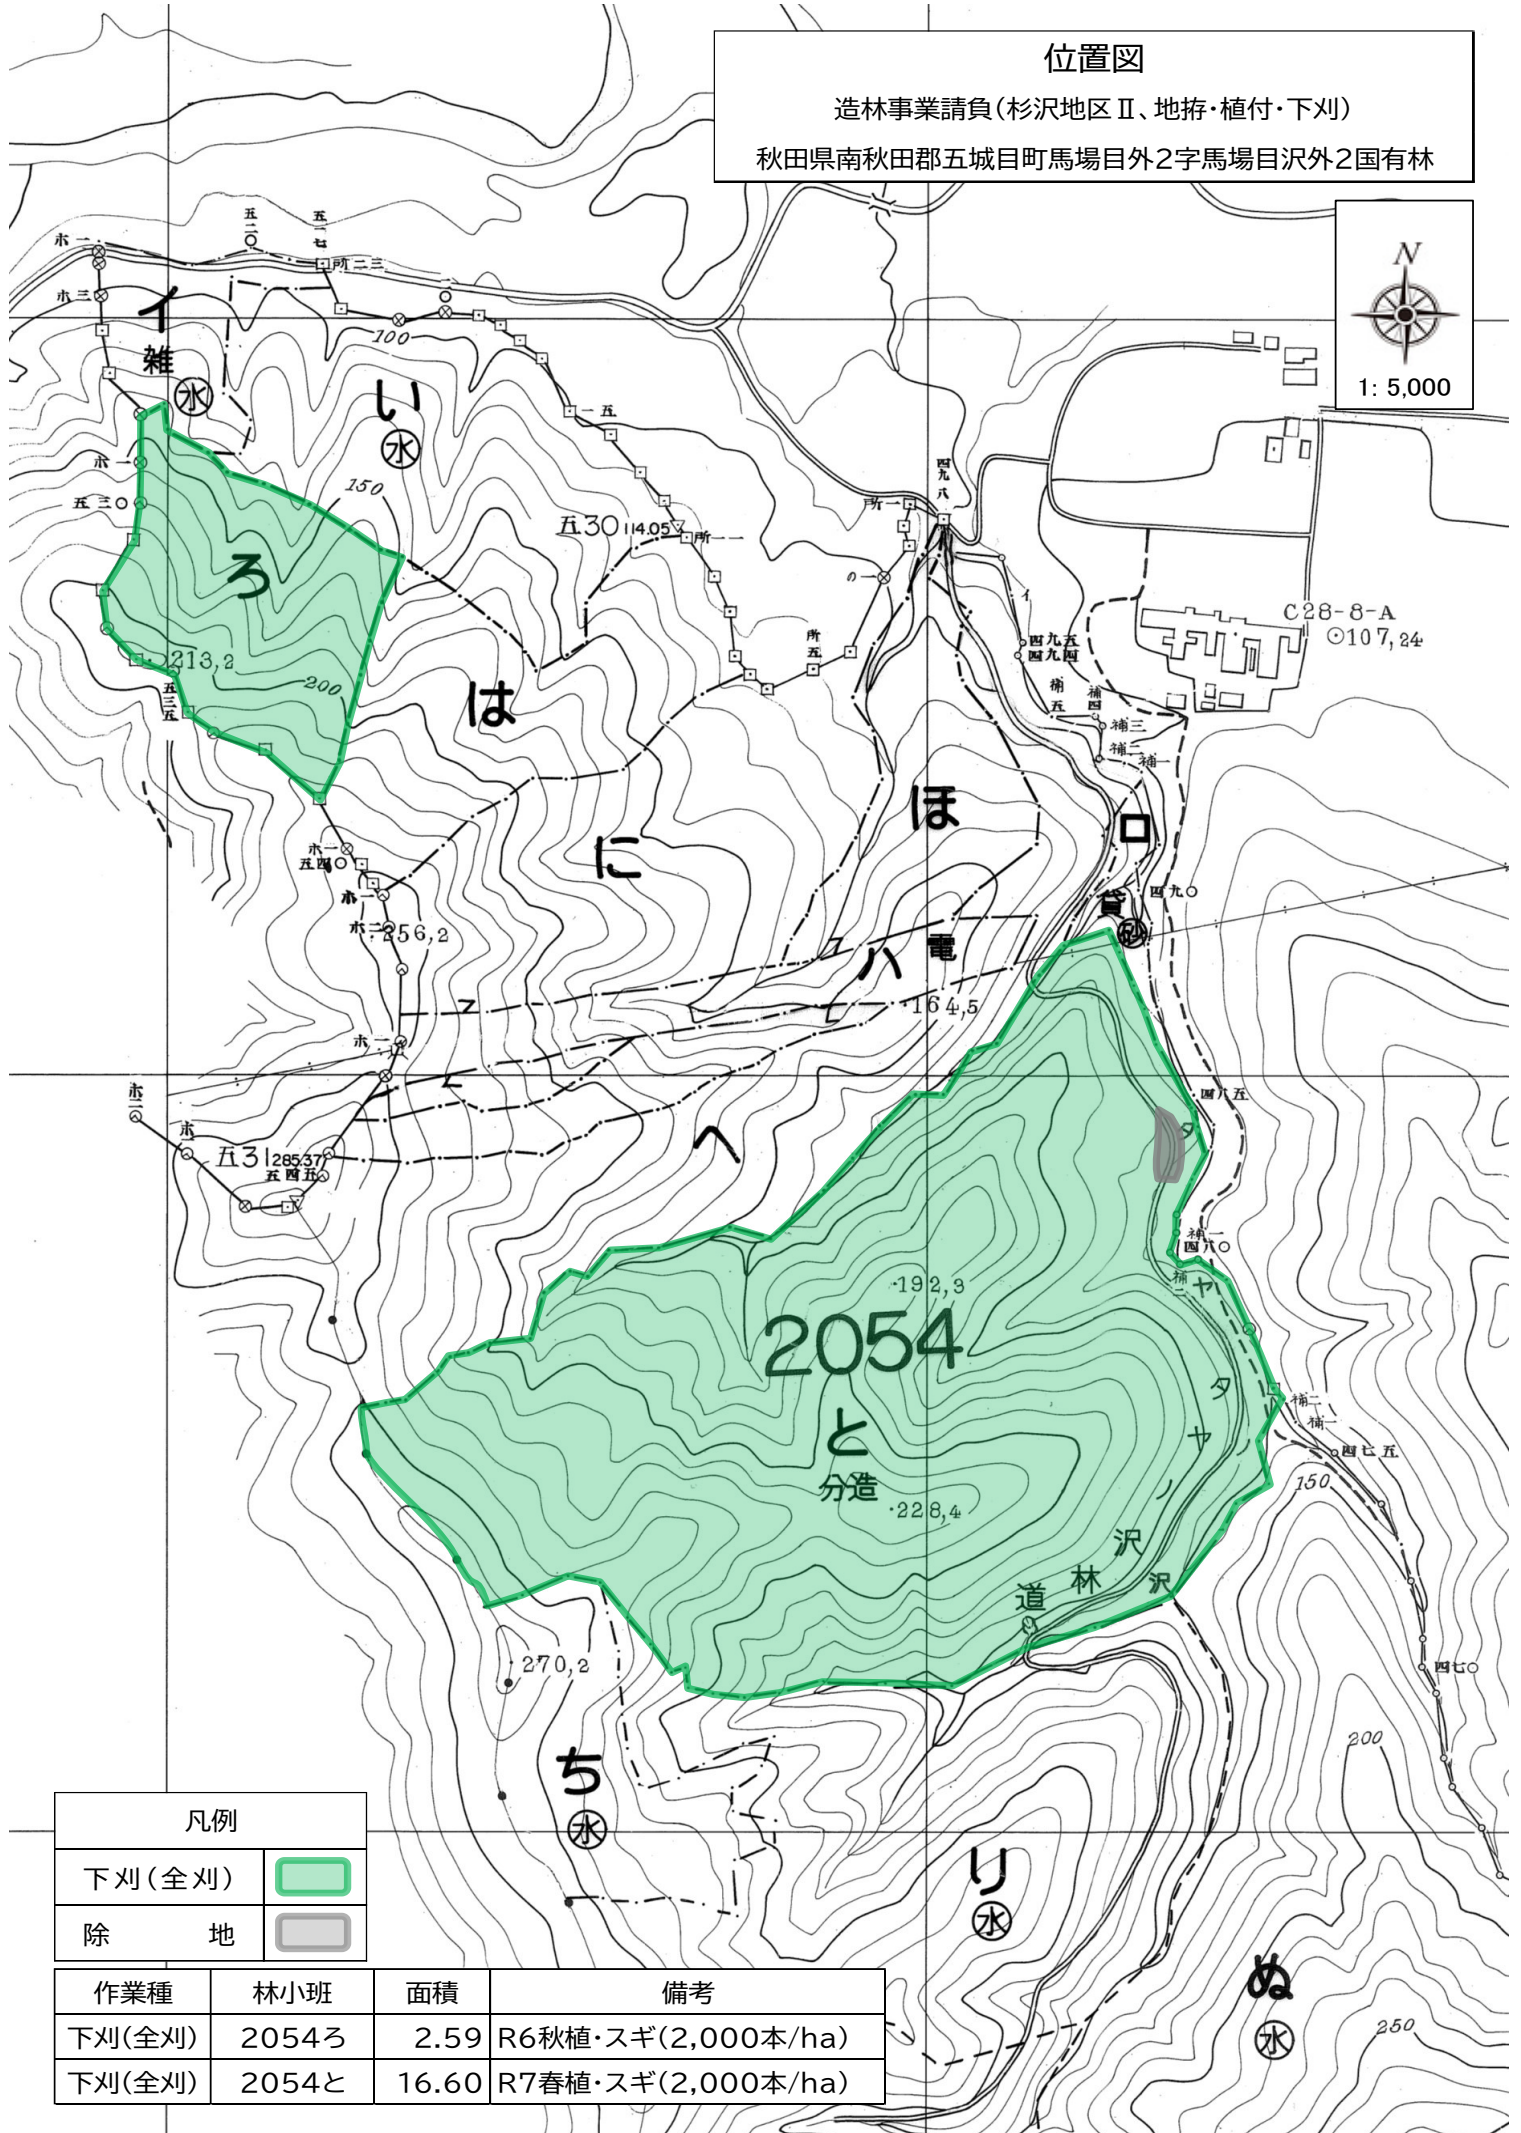

位置図

造林事業請負(杉沢地区Ⅱ、地拵・植付・下刈)

秋田県南秋田郡五城目町馬場目外2字馬場目沢外2国有林

凡例	
下刈(全刈)	

作業種	林小班	面積	備考
下刈(全刈)	2051と	4.05	R5春植・スギ(2,000本/ha)

位置図

造林事業請負(杉沢地区Ⅱ、地拵・植付・下刈)

秋田県南秋田郡五城目町馬場目外2字馬場目沢外2国有林

1: 5,000

凡例	
下刈(全刈)	
除地	

作業種	林小班	面積	備考
下刈(全刈)	2054ろ	2.59	R6秋植・スギ(2,000本/ha)
下刈(全刈)	2054と	16.60	R7春植・スギ(2,000本/ha)