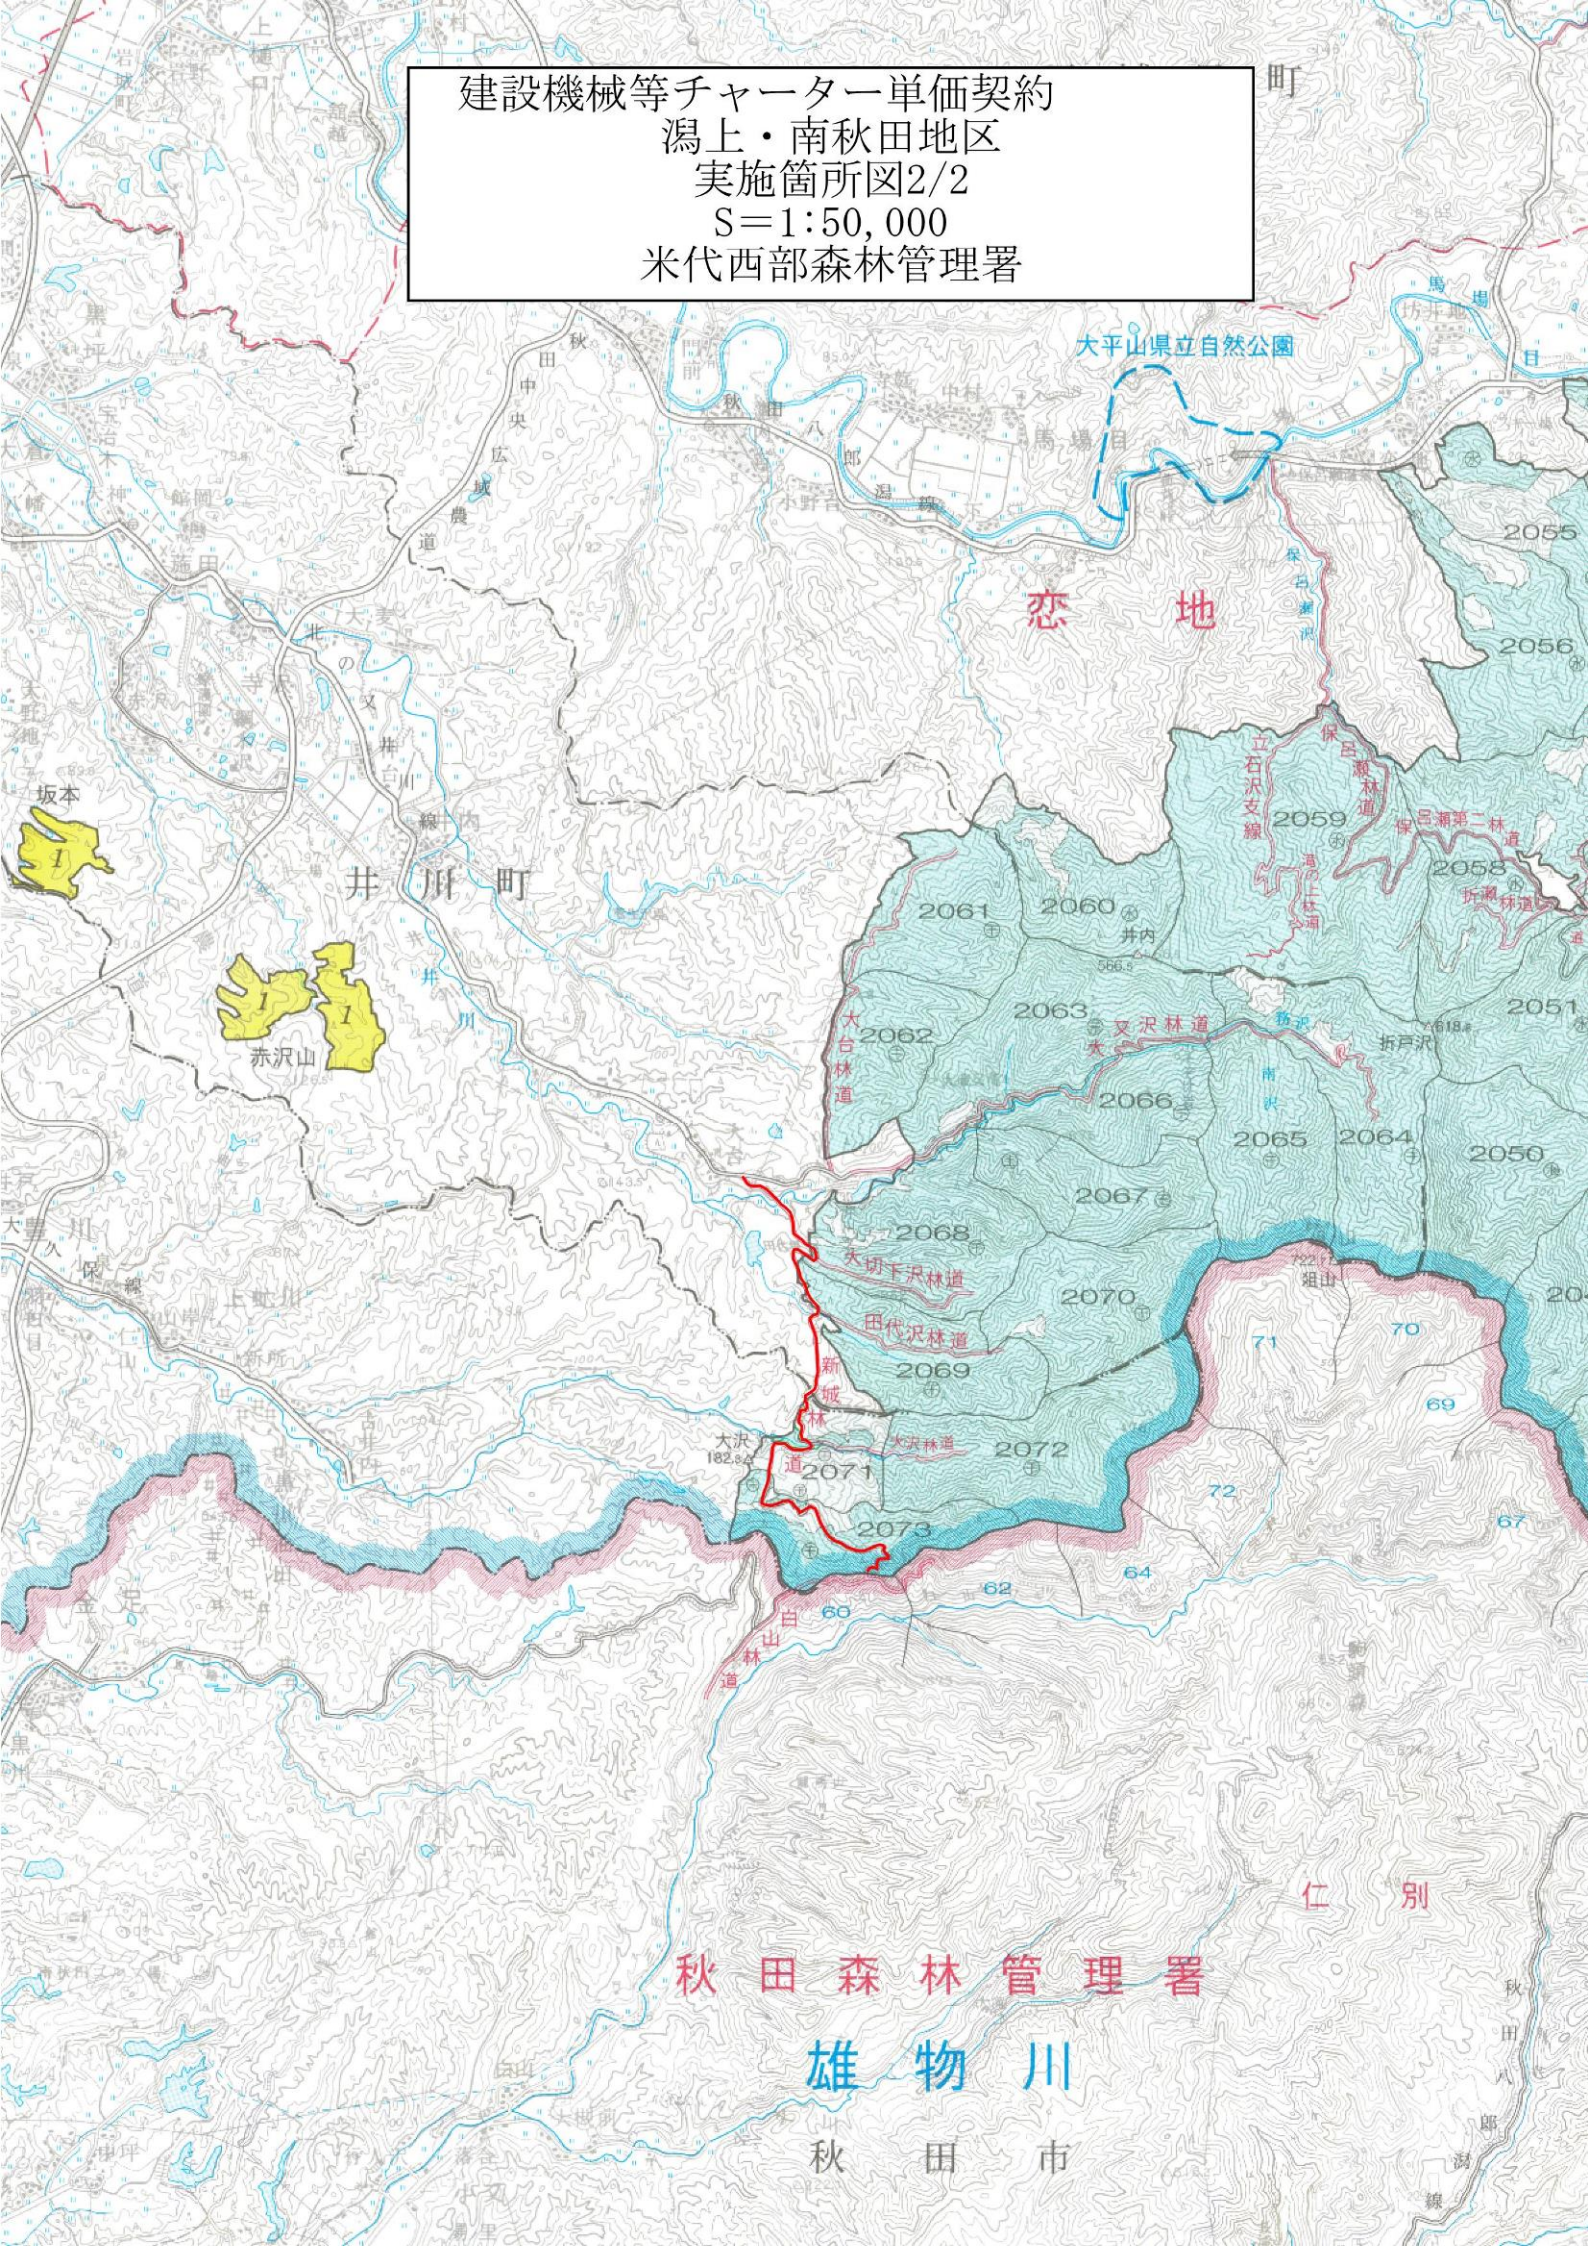

建設機械等チャーター単価契約
湯上・南秋田地区
実施箇所図2/2
S=1:50,000
米代西部森林管理署

秋田森林管理署

雄物川

秋田市