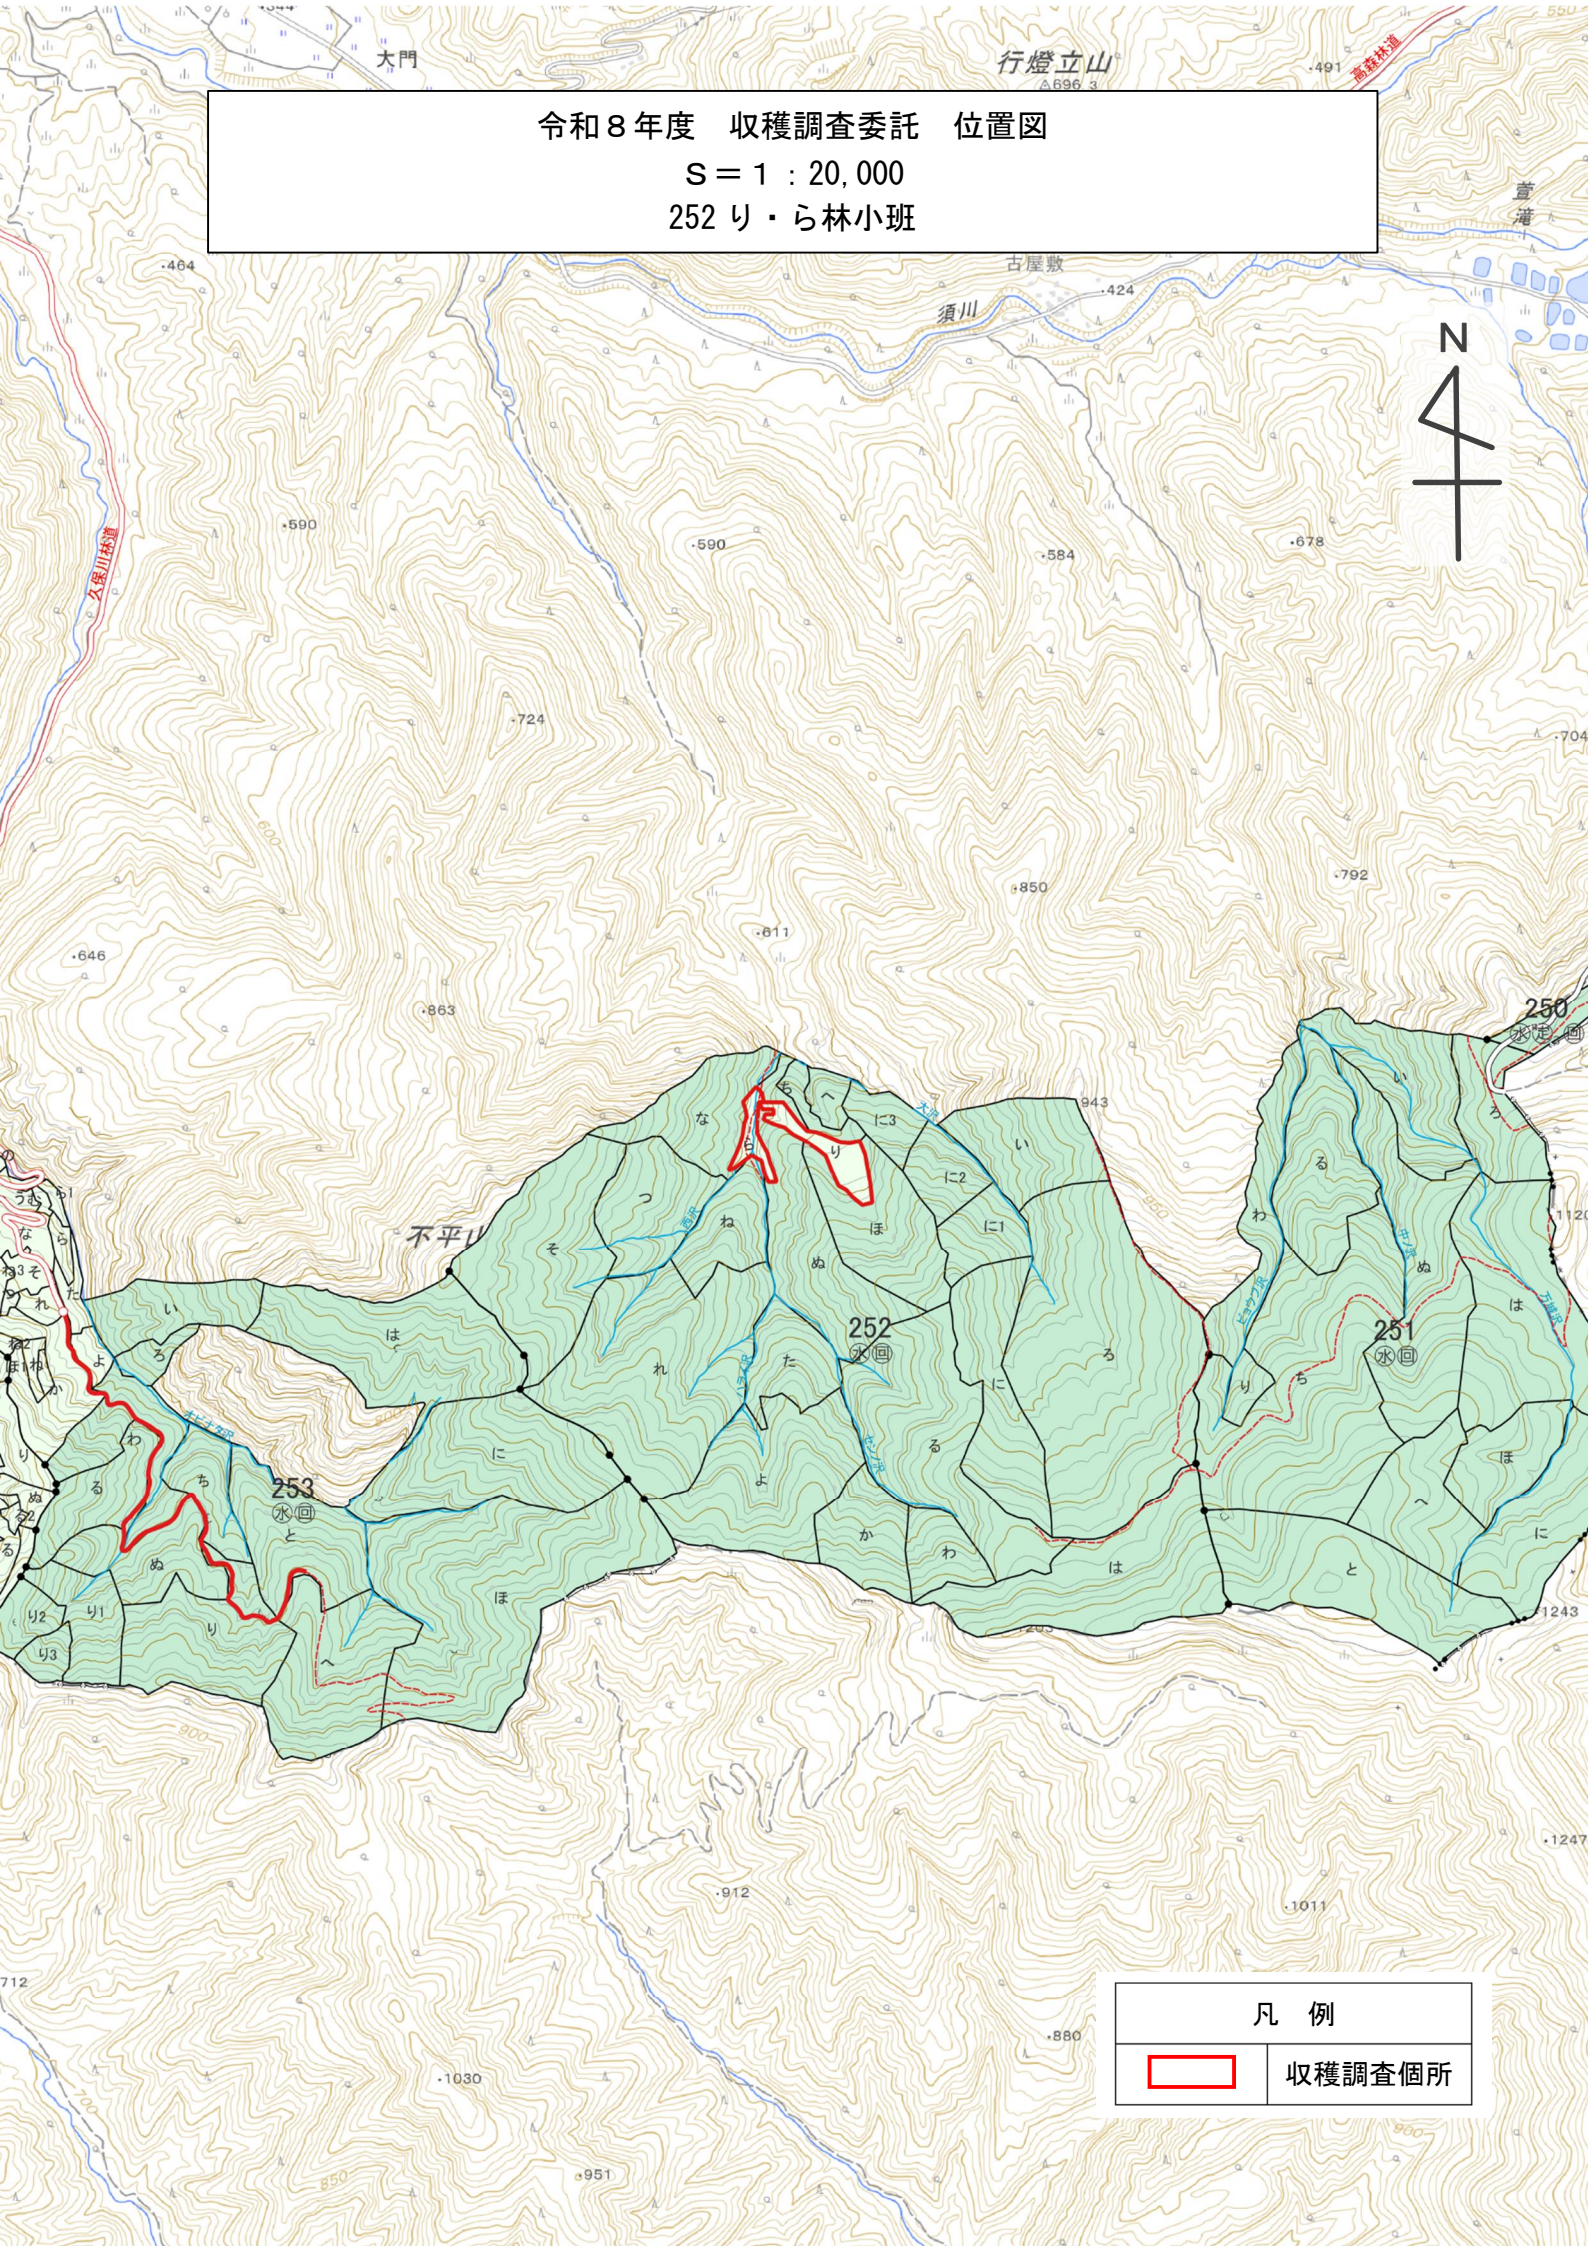

201ろ林小班・205ろ林小班

凡例

収穫調査箇所

令和8年度 収穫調査委託 位置図
 S = 1 : 20,000
 233 の林小班

凡例	
	収穫調査箇所

蔵王堀田 山形市

同志平

蔵王温泉

盃湖

令和8年度 収穫調査委託 位置図

S = 1 : 5,000

233 の林小班

凡例

収穫調査箇所

大門

行燈立山
△696.3

491

高尾林道

令和8年度 収穫調査委託 位置図
 S = 1 : 20,000
 252 リ・ら林小班

菅澤

不平山

古屋敷

須川

久保川林道

凡例	
	収穫調査箇所

令和8年度 収穫調査委託 位置図

S = 1 : 5,000
252 リ・ら林小班

凡例

収穫調査箇所

252

839

Q 164