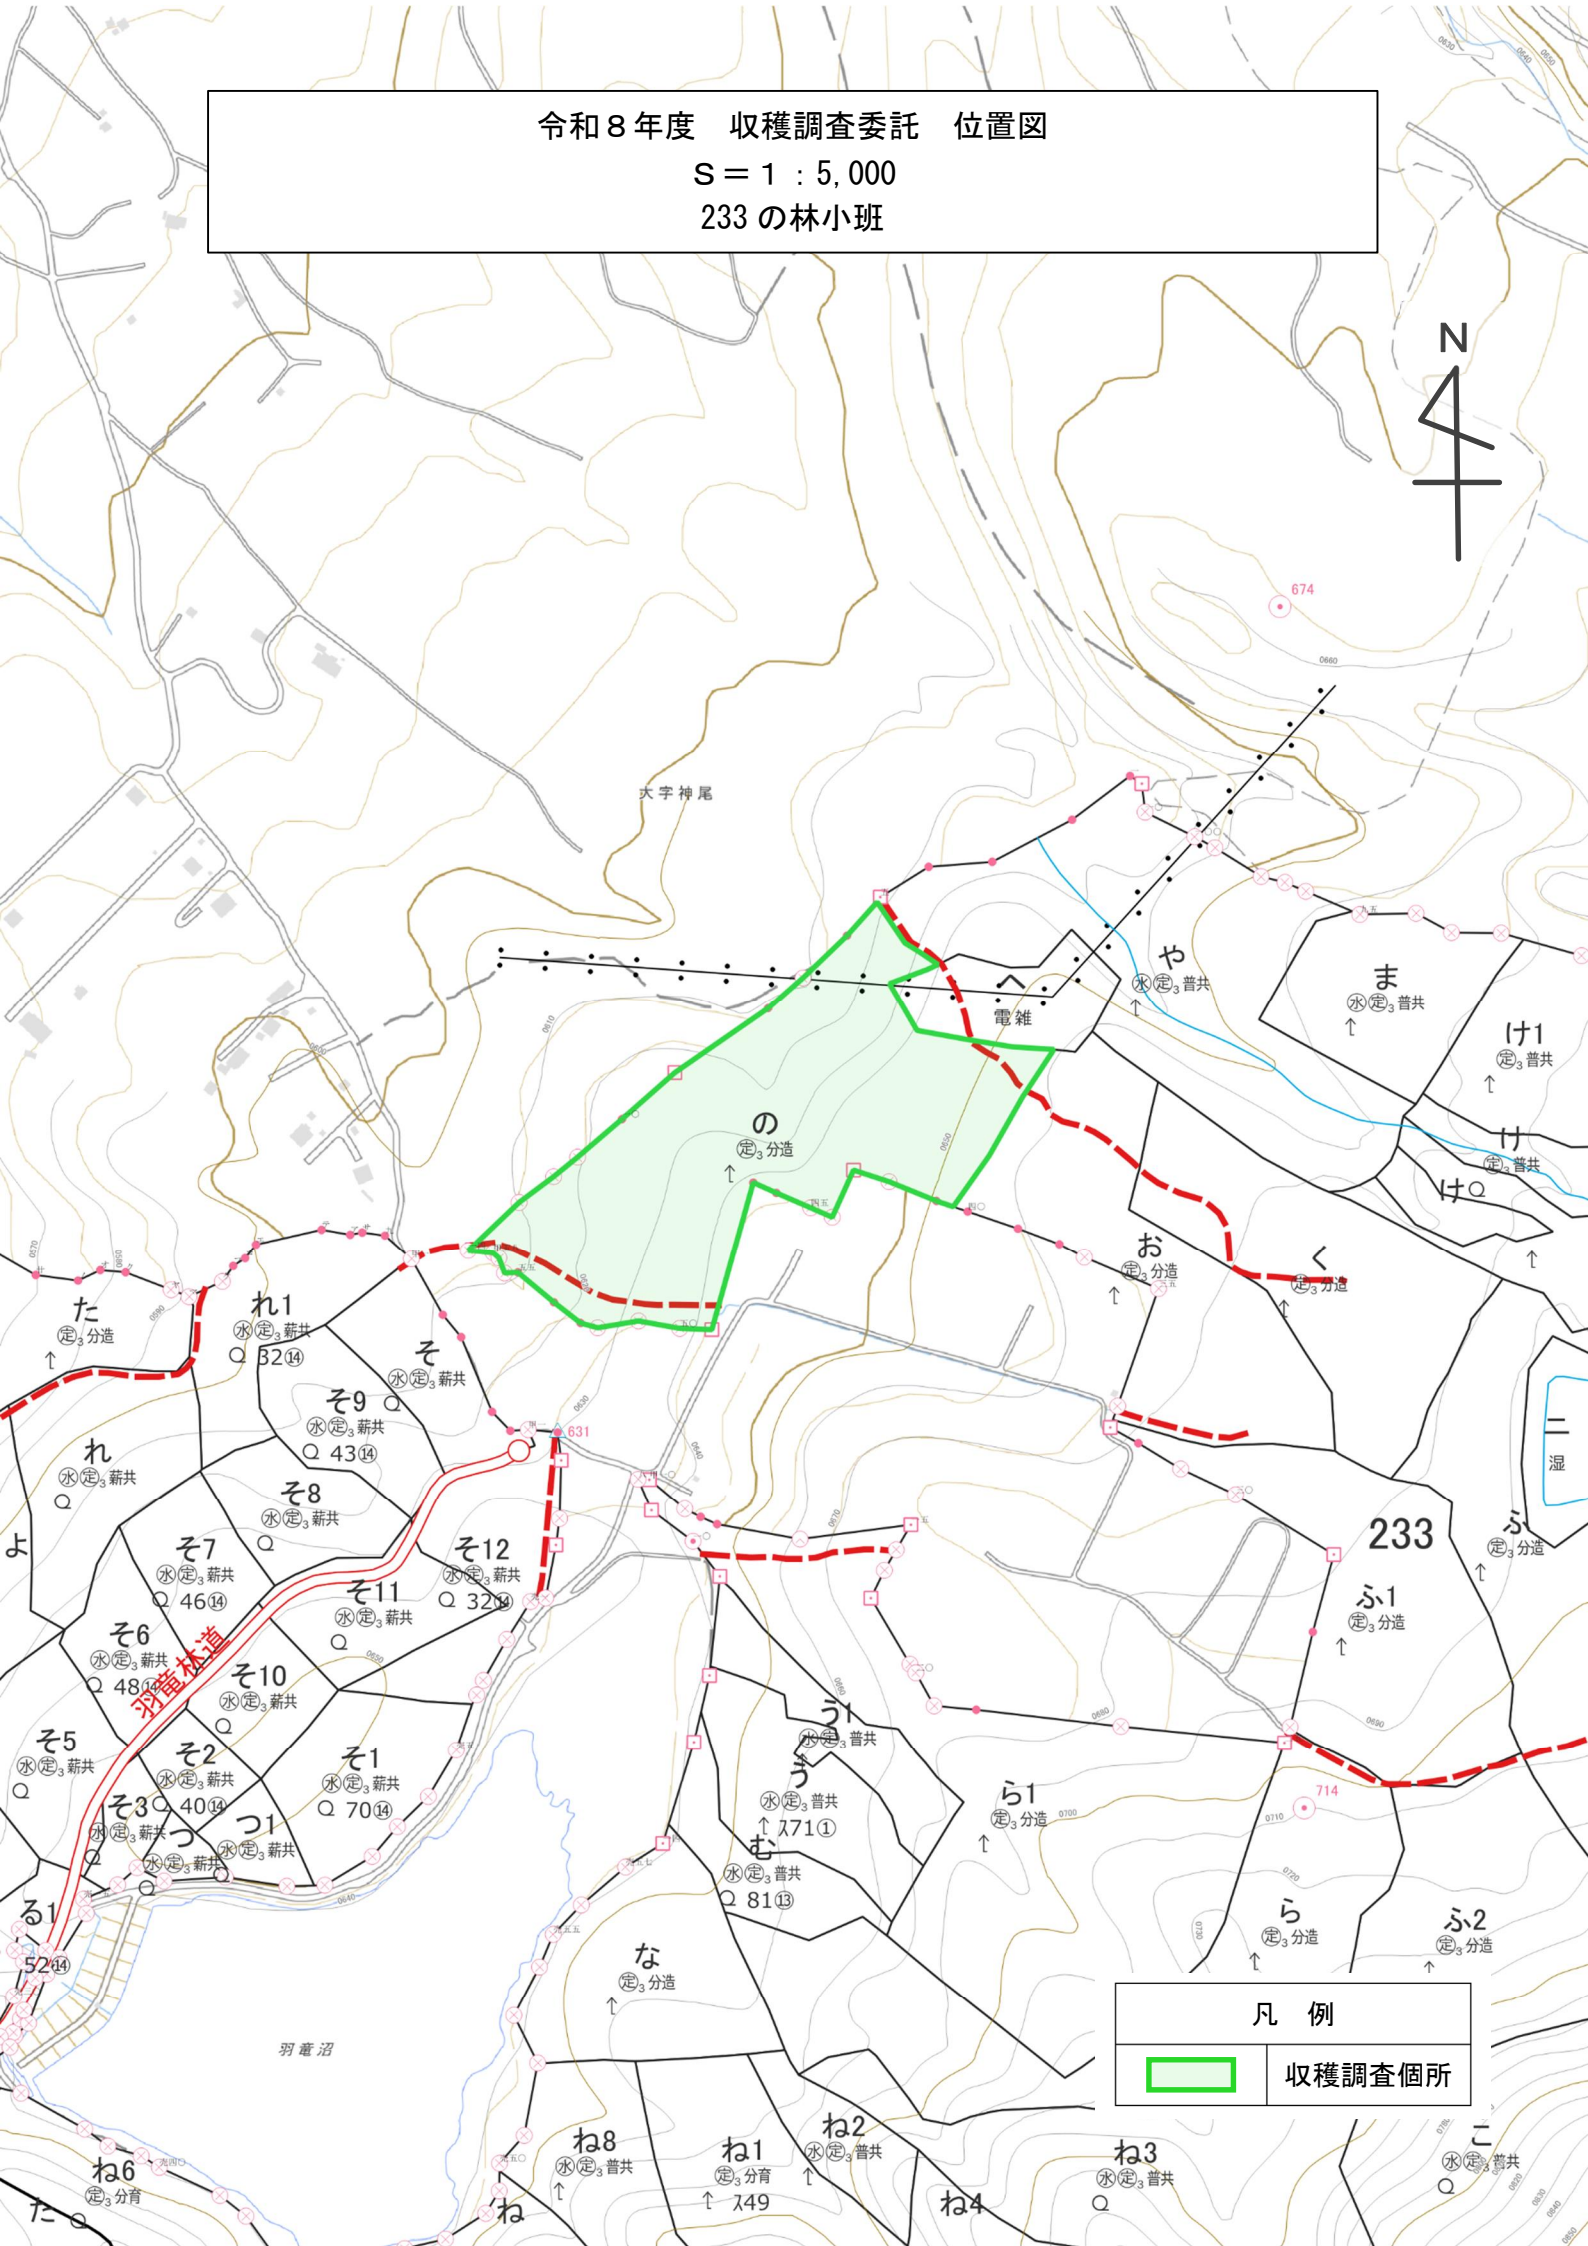

令和8年度 収穫調査委託 位置図

S = 1 : 20,000

201ろ林小班・205ろ林小班

天童高原スキー場

凡例

収穫調査箇所

令和8年度 収穫調査委託 位置図

S = 1 : 5,000

201ろ林小班・205ろ林小班

凡例

収穫調査箇所

令和8年度 収穫調査委託 位置図
 S = 1 : 20,000
 233 の林小班

凡例	
	収穫調査箇所

蔵王堀田 山形市

同志平

蔵王温泉

盃湖

令和8年度 収穫調査委託 位置図

S = 1 : 5,000

233 の林小班

凡例

収穫調査箇所

大門

行燈立山
△696.3

凡例	
	収穫調査箇所

令和8年度 収穫調査委託 位置図

S = 1 : 5,000
252 リ・ら林小班

凡例

収穫調査箇所

252

839

Q 164