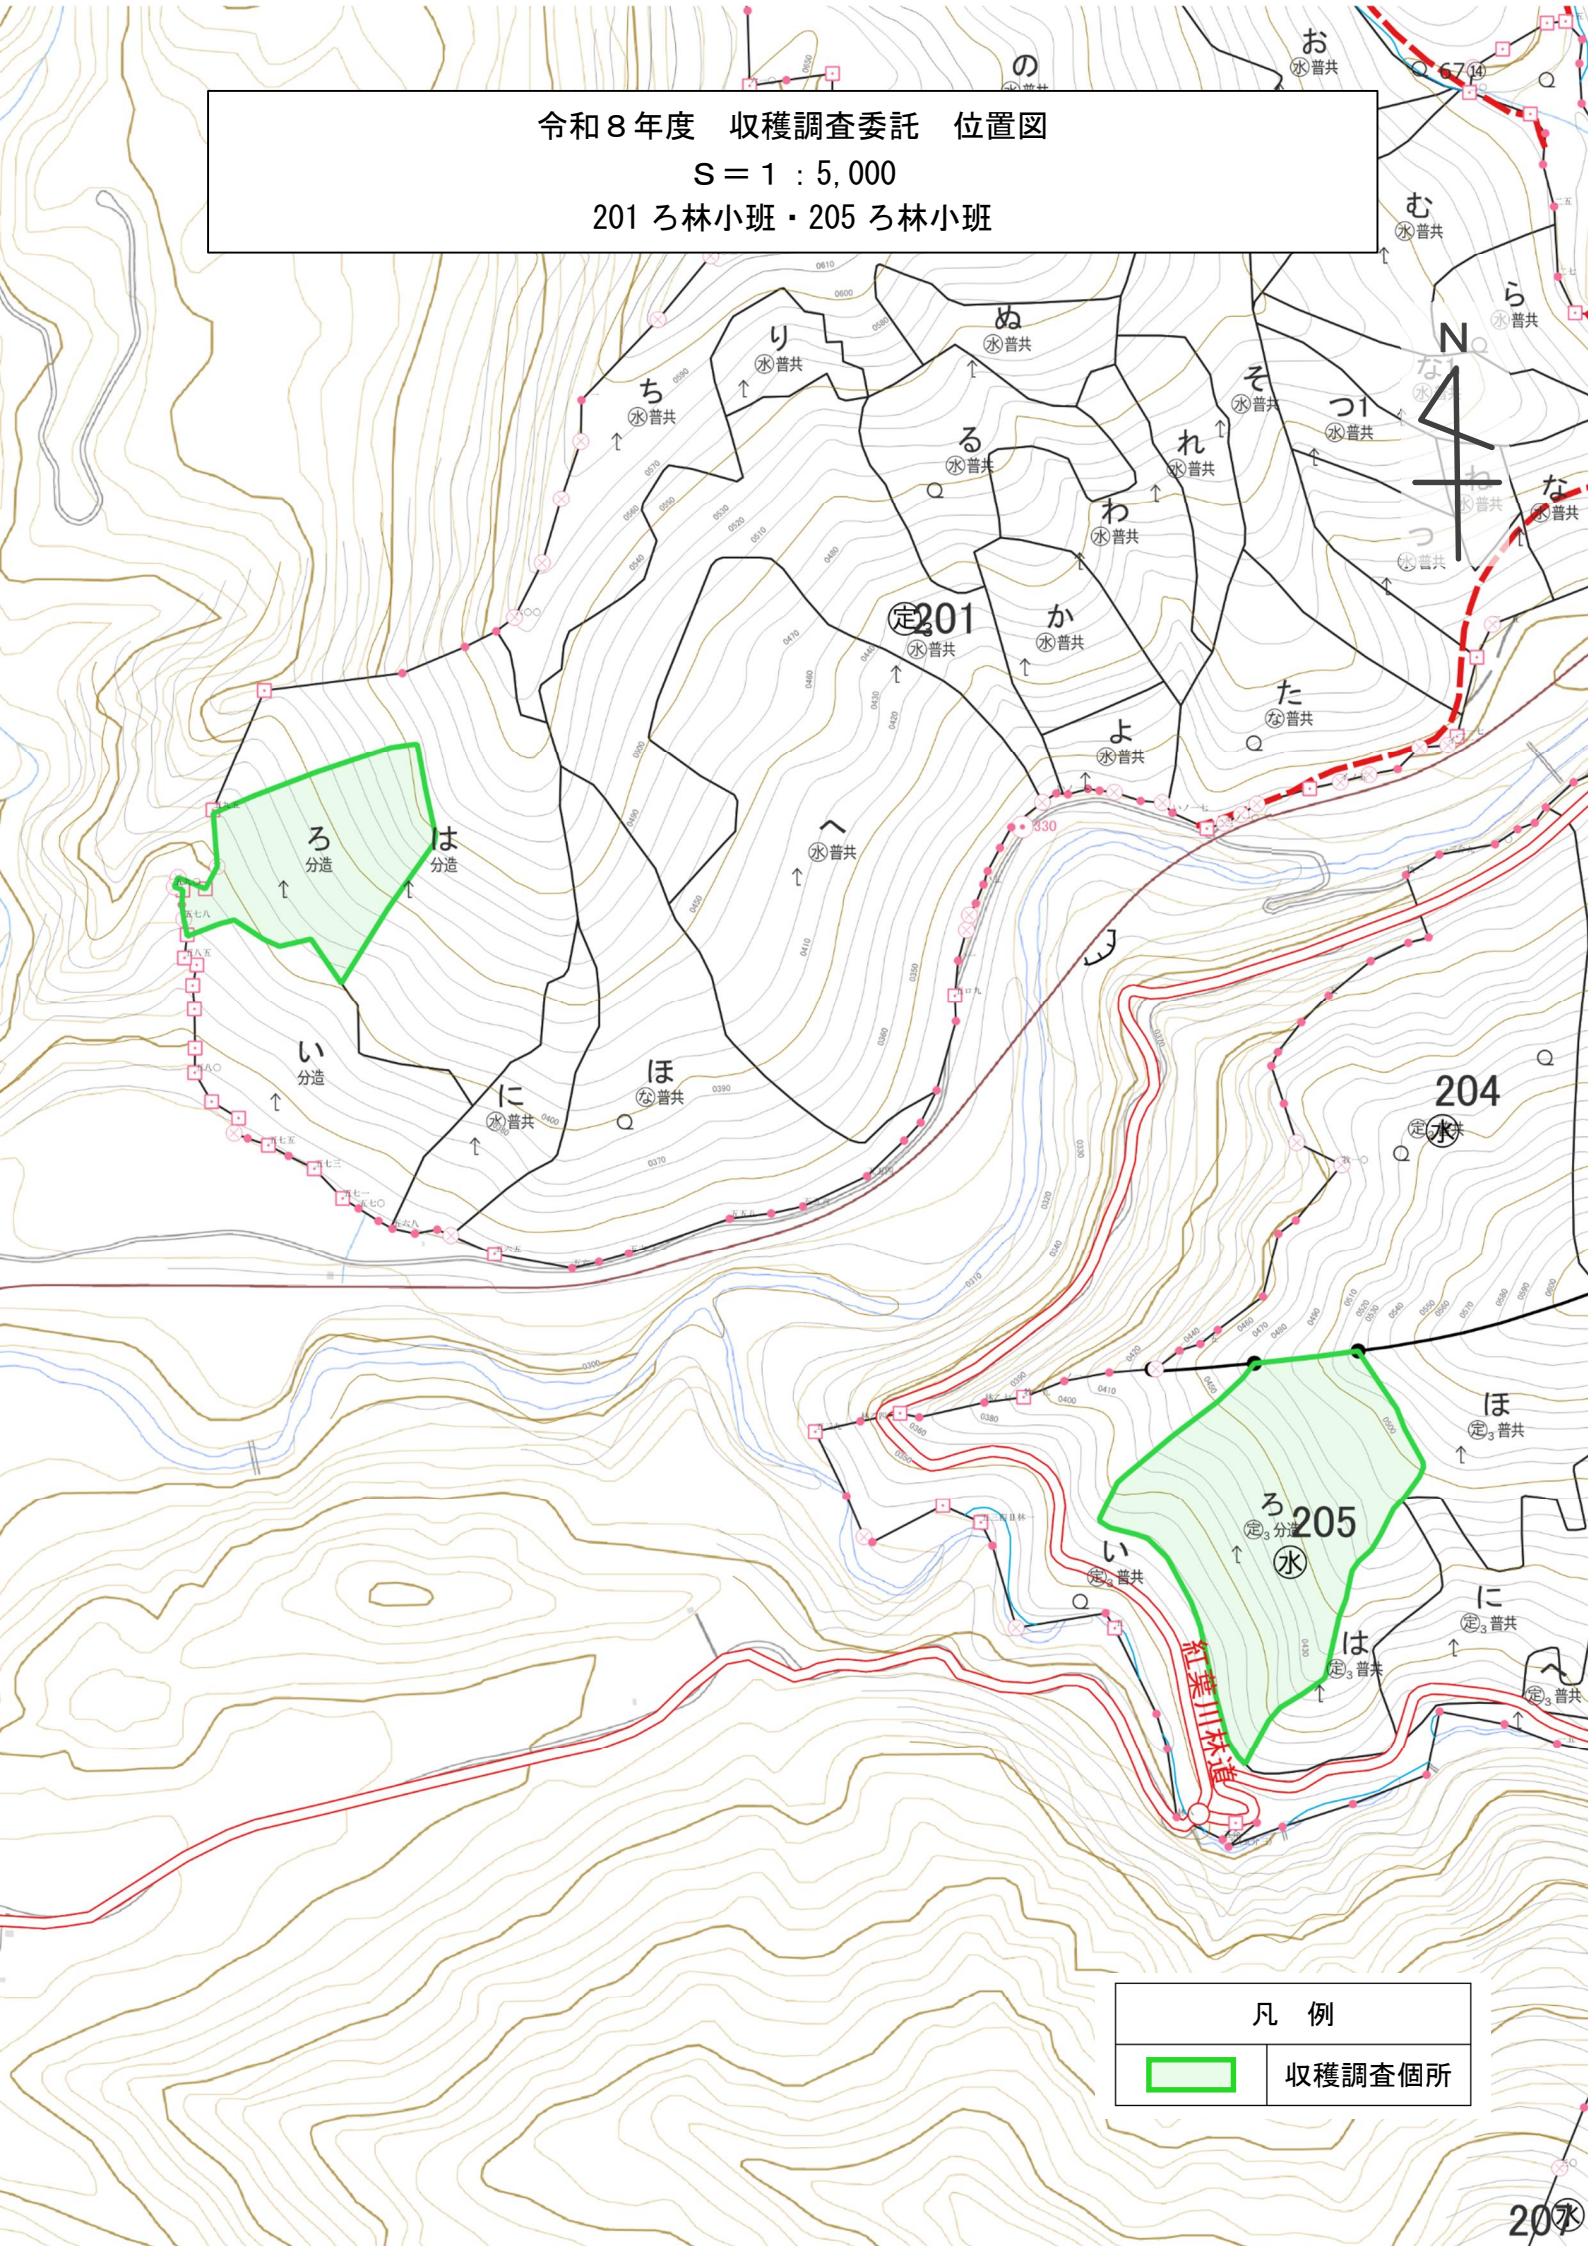

令和8年度 収穫調査委託 位置図

S = 1 : 20,000

201ろ林小班・205ろ林小班

天童高原スキー場

凡例

収穫調査箇所

令和8年度 収穫調査委託 位置図

S = 1 : 5,000

201ろ林小班・205ろ林小班

凡例

収穫調査箇所

令和8年度 収穫調査委託 位置図
 S = 1 : 20,000
 233 の林小班

凡例	
	収穫調査箇所

蔵王堀田 山形市

同志平

蔵王温泉

盃湖

令和8年度 収穫調査委託 位置図

S = 1 : 5,000

233 の林小班

凡例

収穫調査箇所

大門

行燈立山
△696.3

凡例	
	収穫調査箇所

令和8年度 収穫調査委託 位置図

S = 1 : 5,000
252 リ・ら林小班

凡例

収穫調査箇所

252

839

Q 164