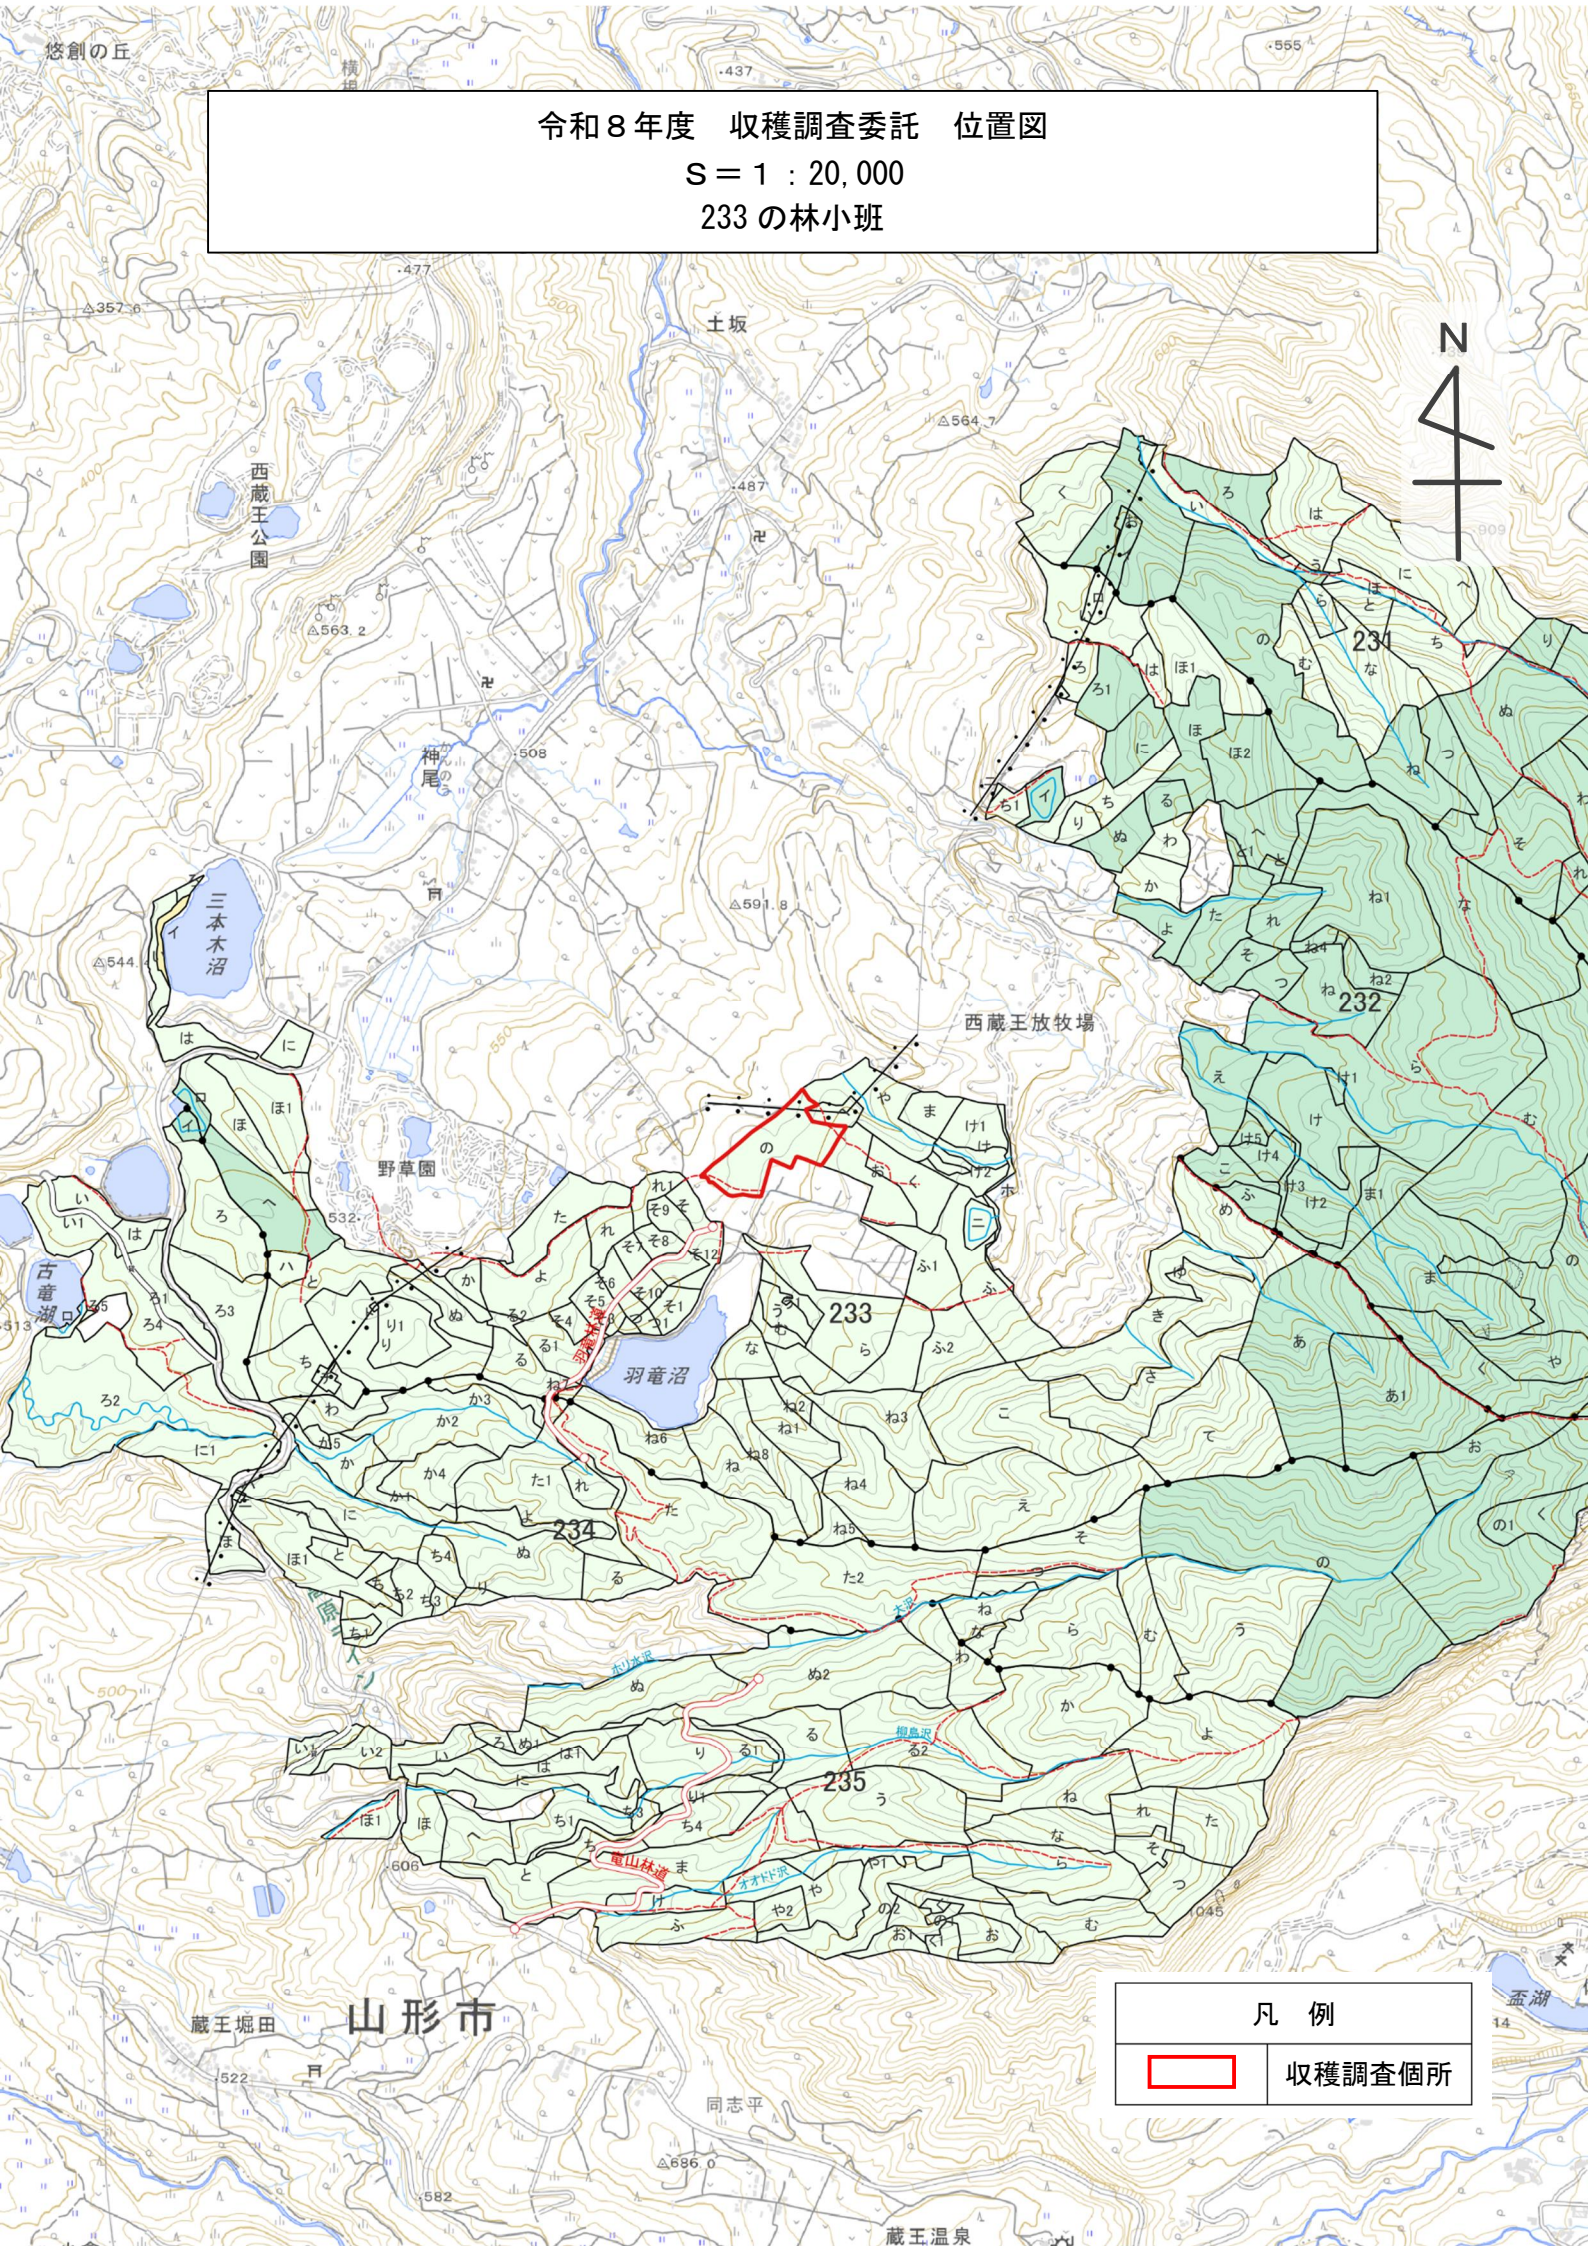

令和8年度 収穫調査委託 位置図

S = 1 : 20,000

201ろ林小班・205ろ林小班

天童高原スキー場

凡例

収穫調査箇所

令和8年度 収穫調査委託 位置図

S = 1 : 5,000

201ろ林小班・205ろ林小班

凡例

収穫調査箇所

令和8年度 収穫調査委託 位置図
 S = 1 : 20,000
 233 の林小班

凡例	
	収穫調査箇所

蔵王堀田 山形市

同志平

蔵王温泉

盃湖

令和8年度 収穫調査委託 位置図

S = 1 : 5,000

233 の林小班

凡例

収穫調査箇所

大門

行燈立山
△696.3

凡例	
	収穫調査箇所

令和8年度 収穫調査委託 位置図

S = 1 : 5,000
252 リ・ら林小班

凡例

収穫調査箇所

252

839

Q 164