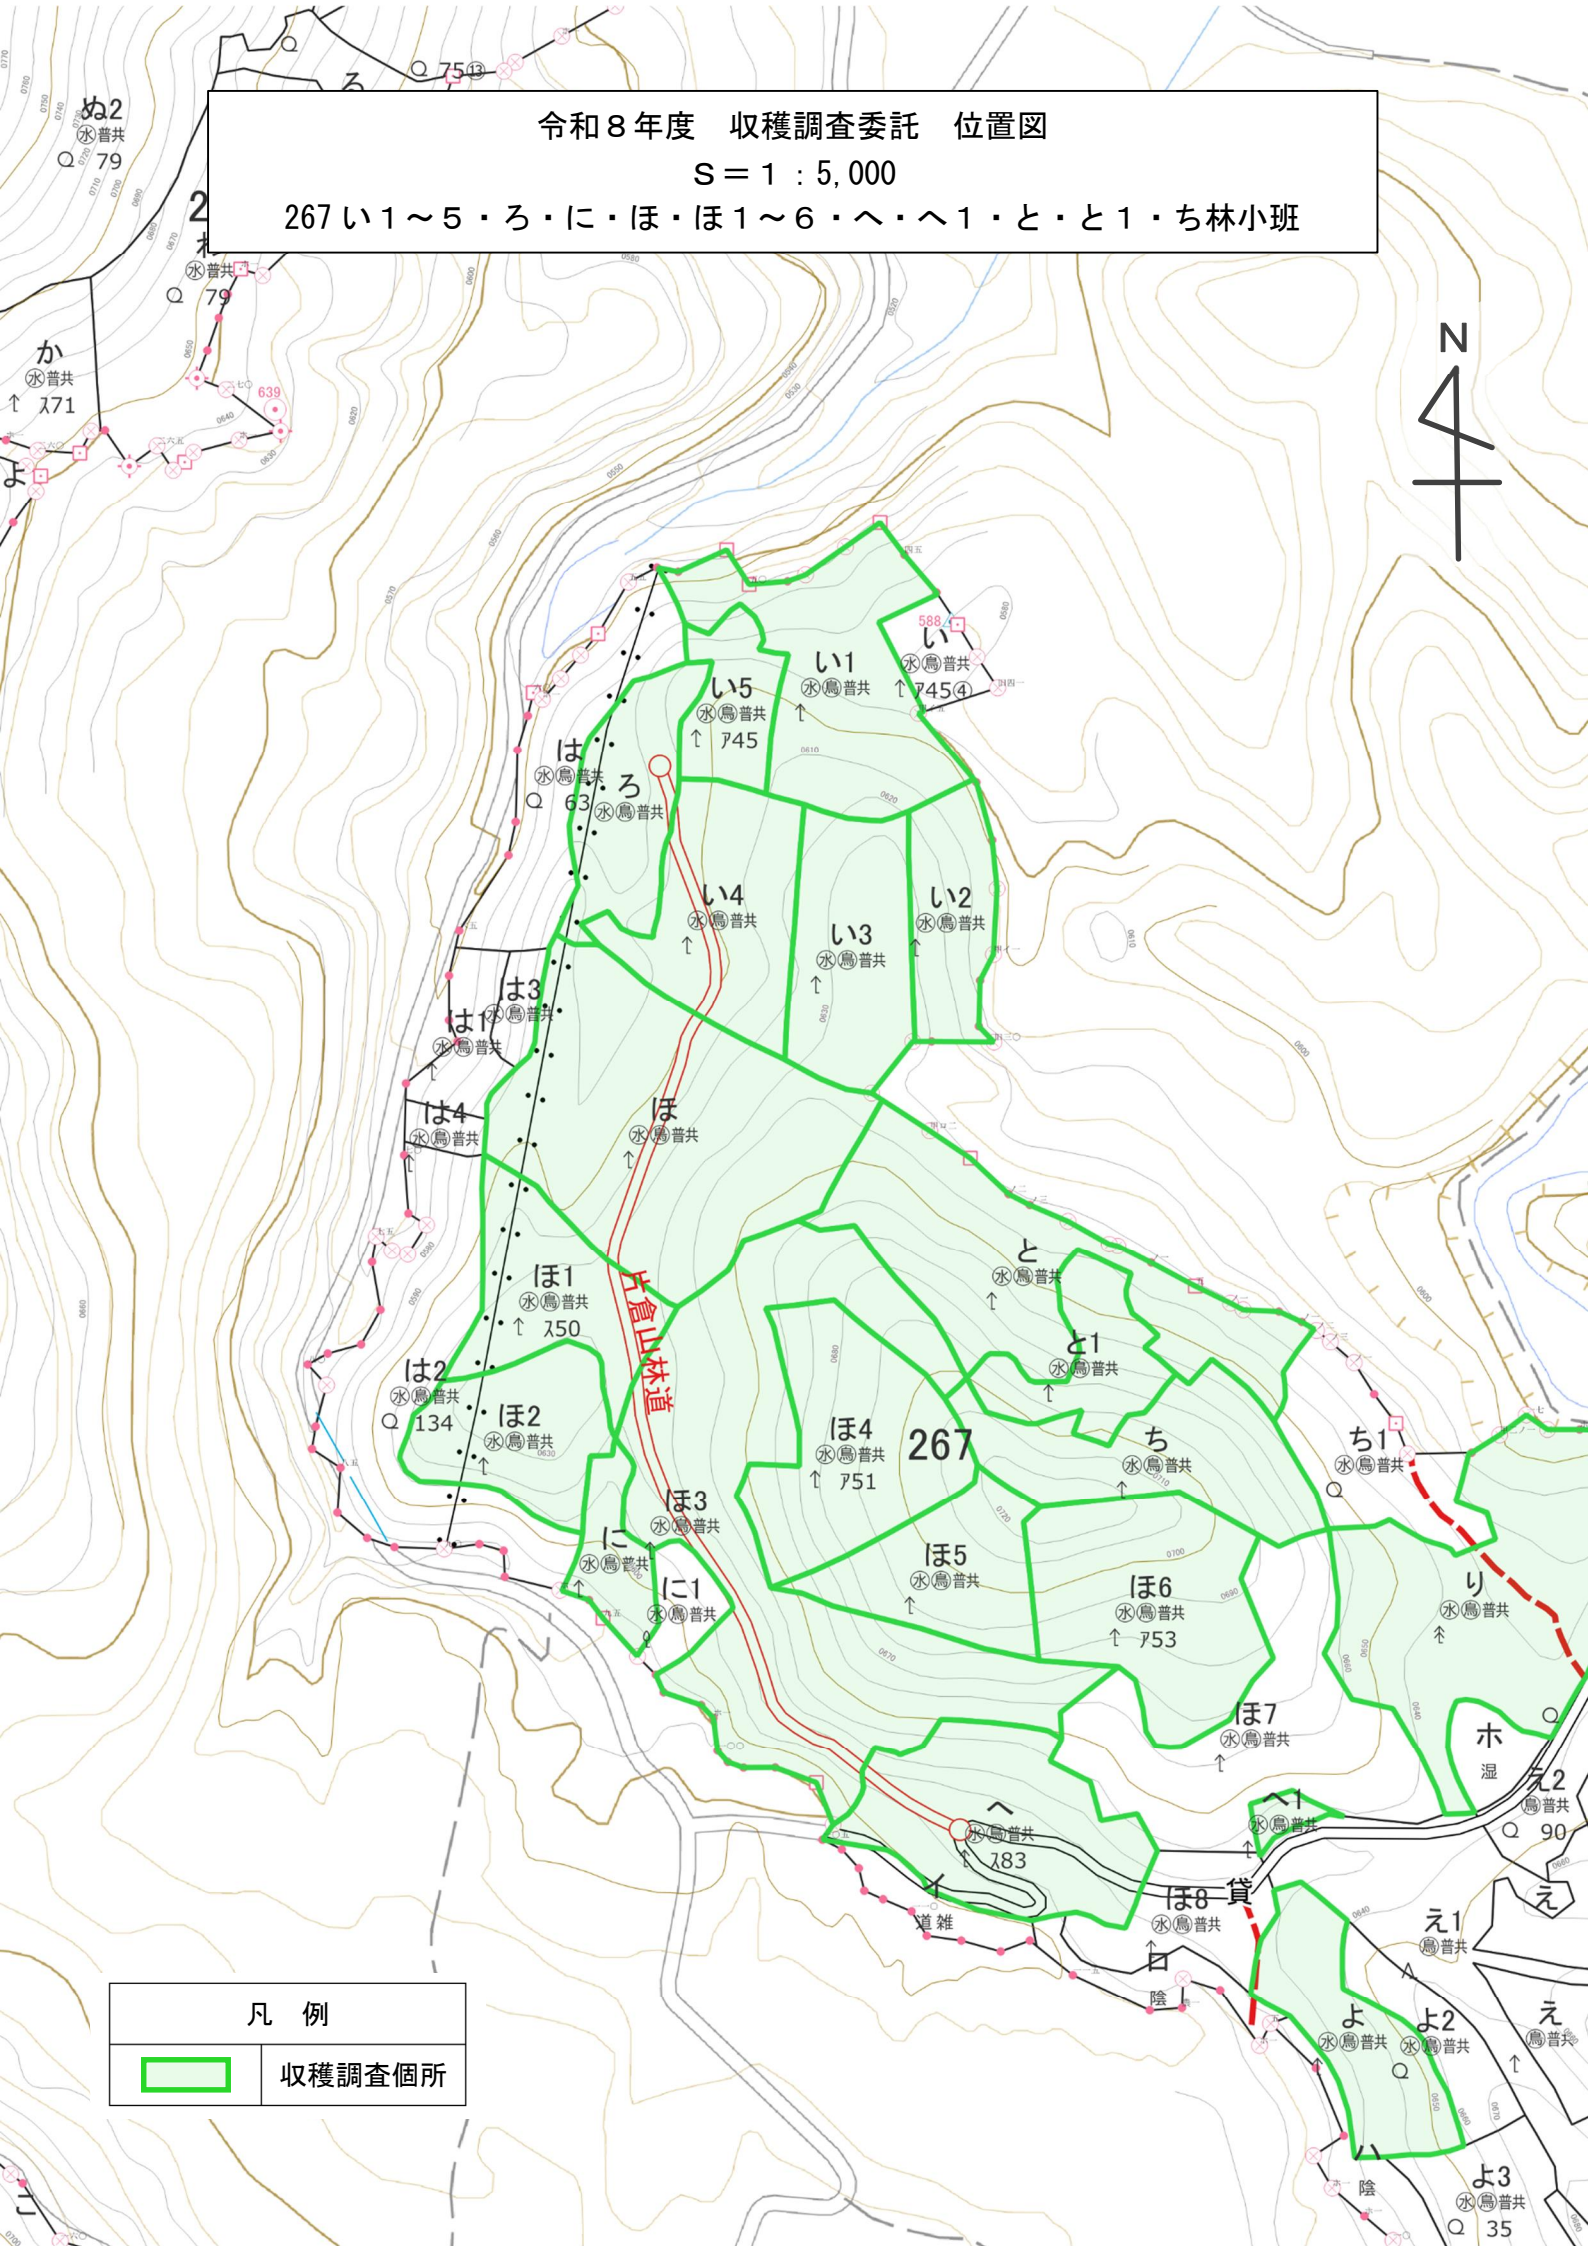

令和8年度 収穫調査委託 位置図

S = 1 : 20,000

201ろ林小班・205ろ林小班

天童高原スキー場

凡例

収穫調査箇所

令和8年度 収穫調査委託 位置図

S = 1 : 5,000

盃湖

令和8年度 収穫調査委託 位置図

S = 1 : 5,000

233 の林小班

凡例

収穫調査箇所

大門

行燈立山
△696.3

凡例	
	収穫調査箇所

令和8年度 収穫調査委託 位置図

S = 1 : 5,000
252 リ・ら林小班

凡例

収穫調査箇所

252

839

Q 164

Q 164

令和8年度 収穫調査委託 位置図
 S = 1 : 5,000
 267 い1~5・ろ・に・ほ・ほ1~6・へ・へ1・と・と1・ち林小班

凡例	
	収穫調査箇所

令和8年度 収穫調査委託 位置図

S = 1 : 5,000

267 里・か・よ林小班

凡例

収穫調査箇所