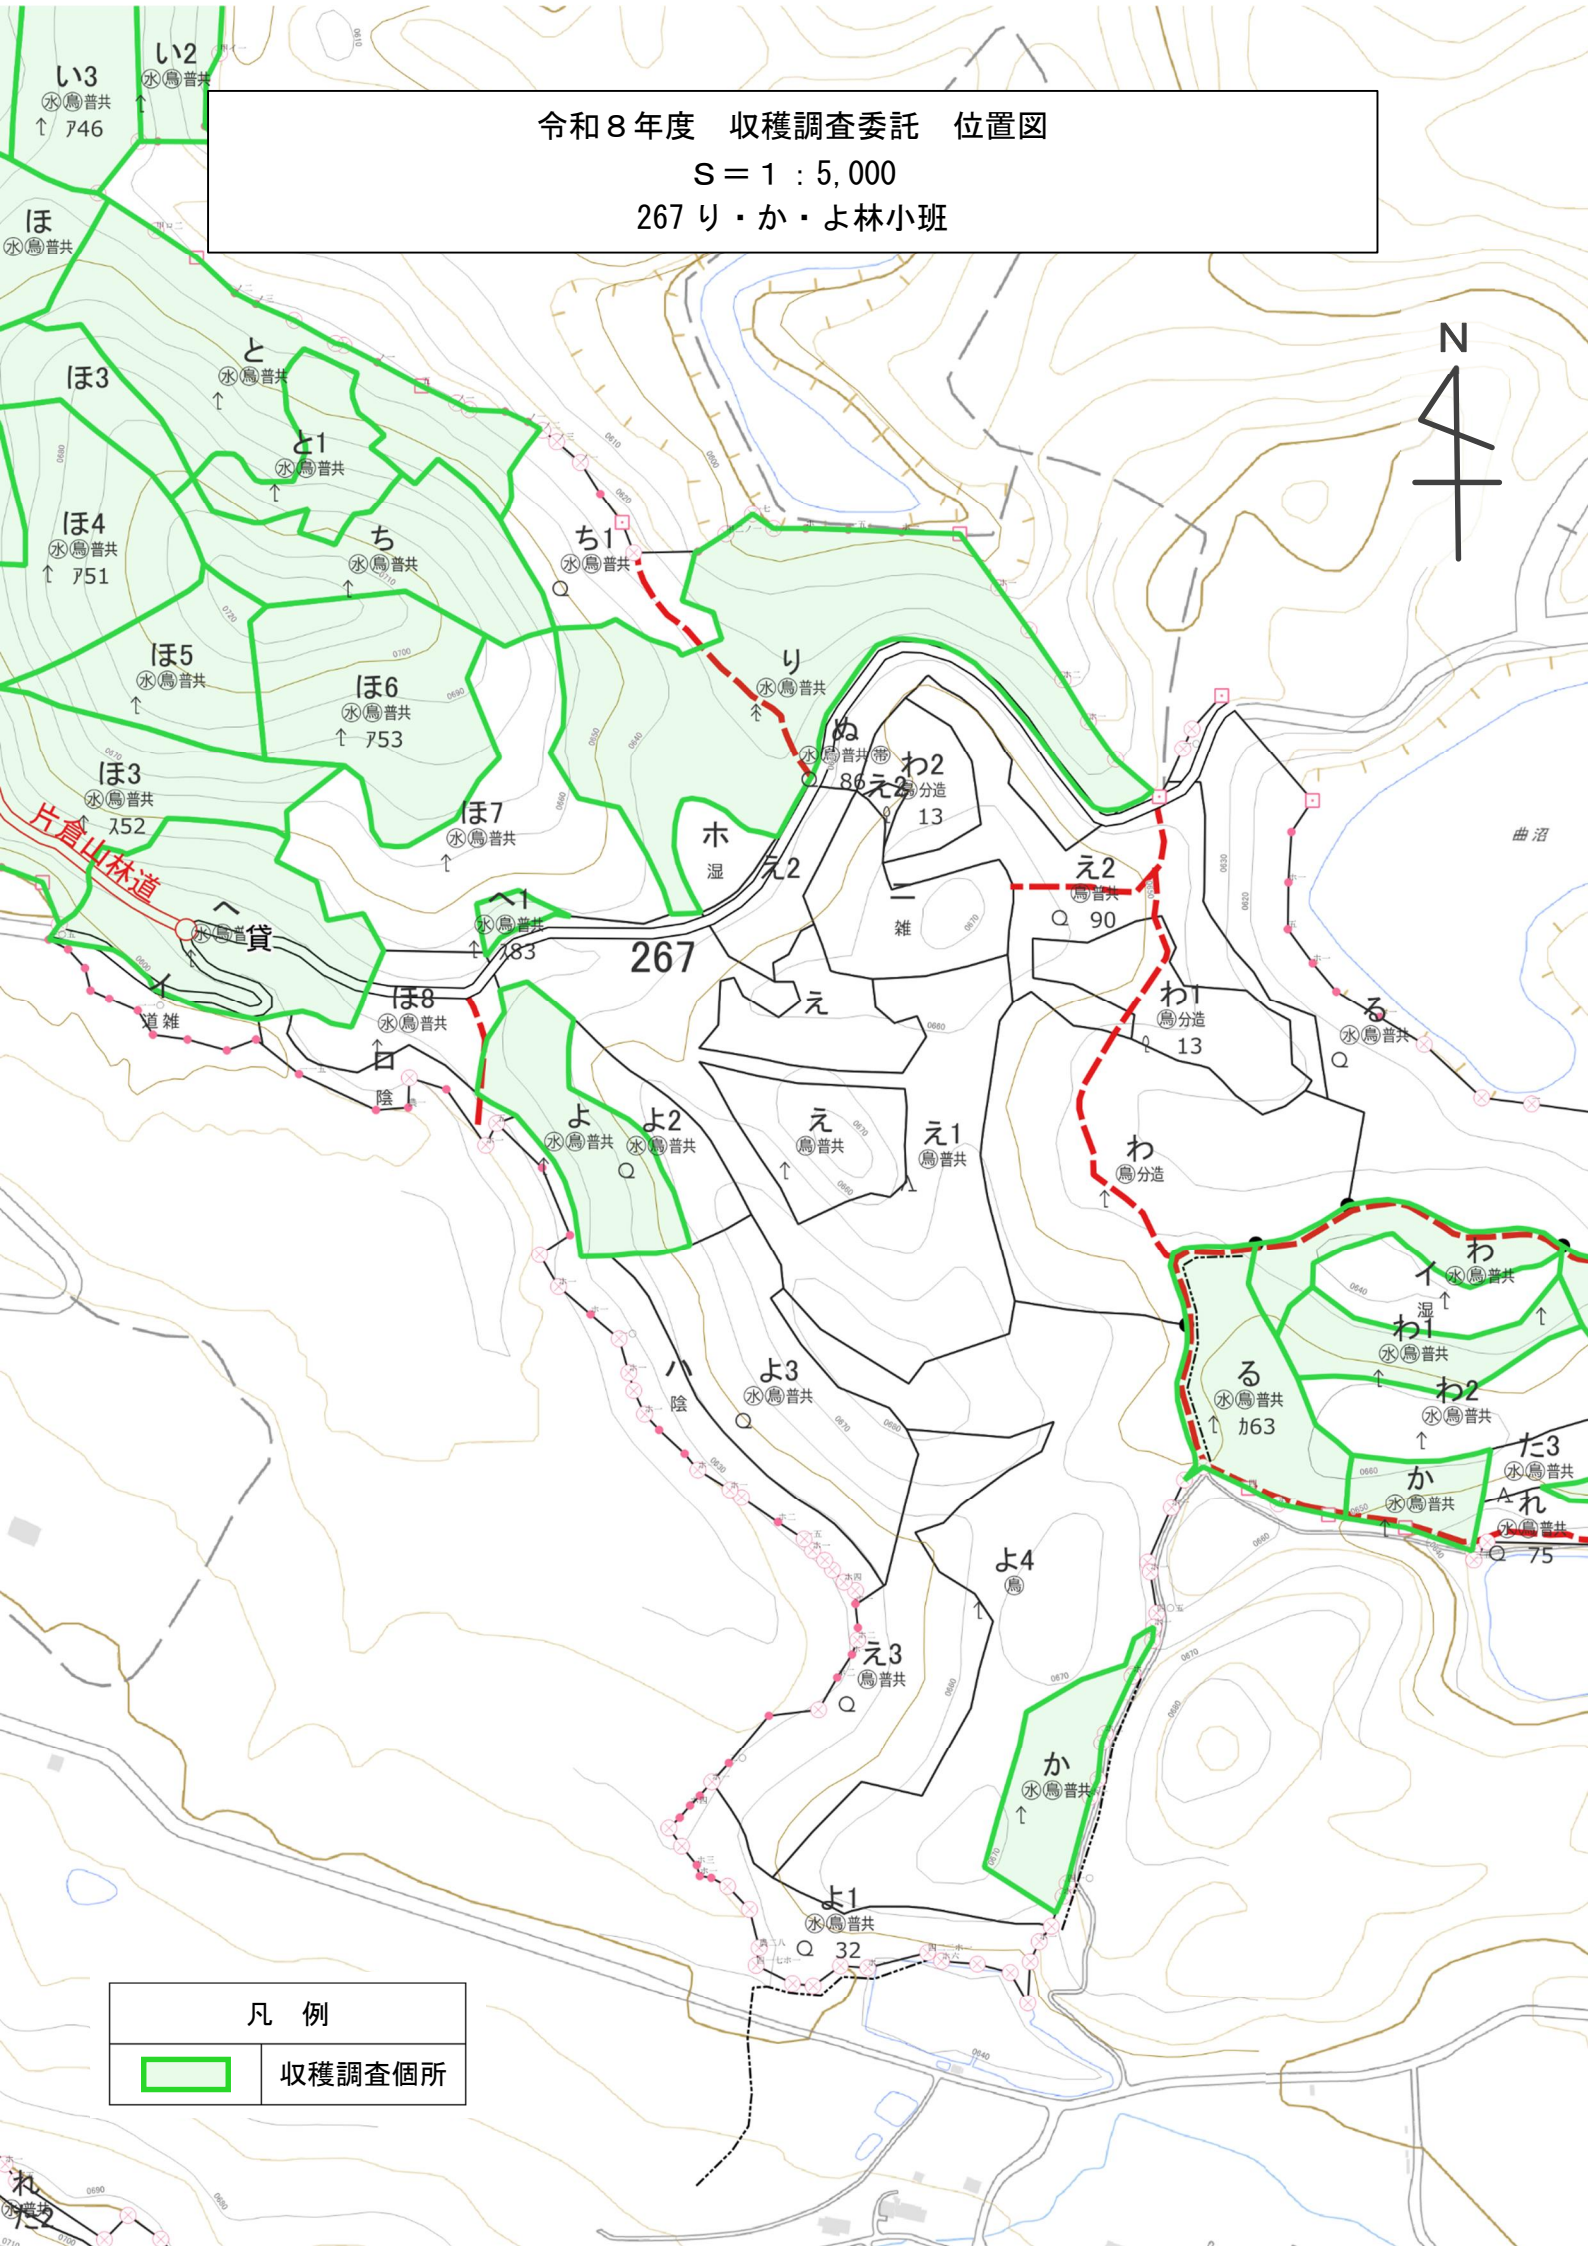

令和8年度 収穫調査委託 位置図

S = 1 : 20,000

201ろ林小班・205ろ林小班

天童高原スキー場

凡例

収穫調査箇所

令和8年度 収穫調査委託 位置図

S = 1 : 5,000

盃湖

令和8年度 収穫調査委託 位置図

S = 1 : 5,000

233 の林小班

凡例

収穫調査箇所

大門

行燈立山
△696.3

凡例	
	収穫調査箇所

令和8年度 収穫調査委託 位置図

S = 1 : 5,000
252 リ・ら林小班

凡例

収穫調査箇所

252

839

Q 164

Q 164

令和8年度 収穫調査委託 位置図
 S = 1 : 5,000
 267 い1~5・ろ・に・ほ・ほ1~6・へ・へ1・と・と1・ち林小班

凡例	
	収穫調査箇所

令和8年度 収穫調査委託 位置図

S = 1 : 5,000

267 里・か・よ林小班

凡例

収穫調査箇所