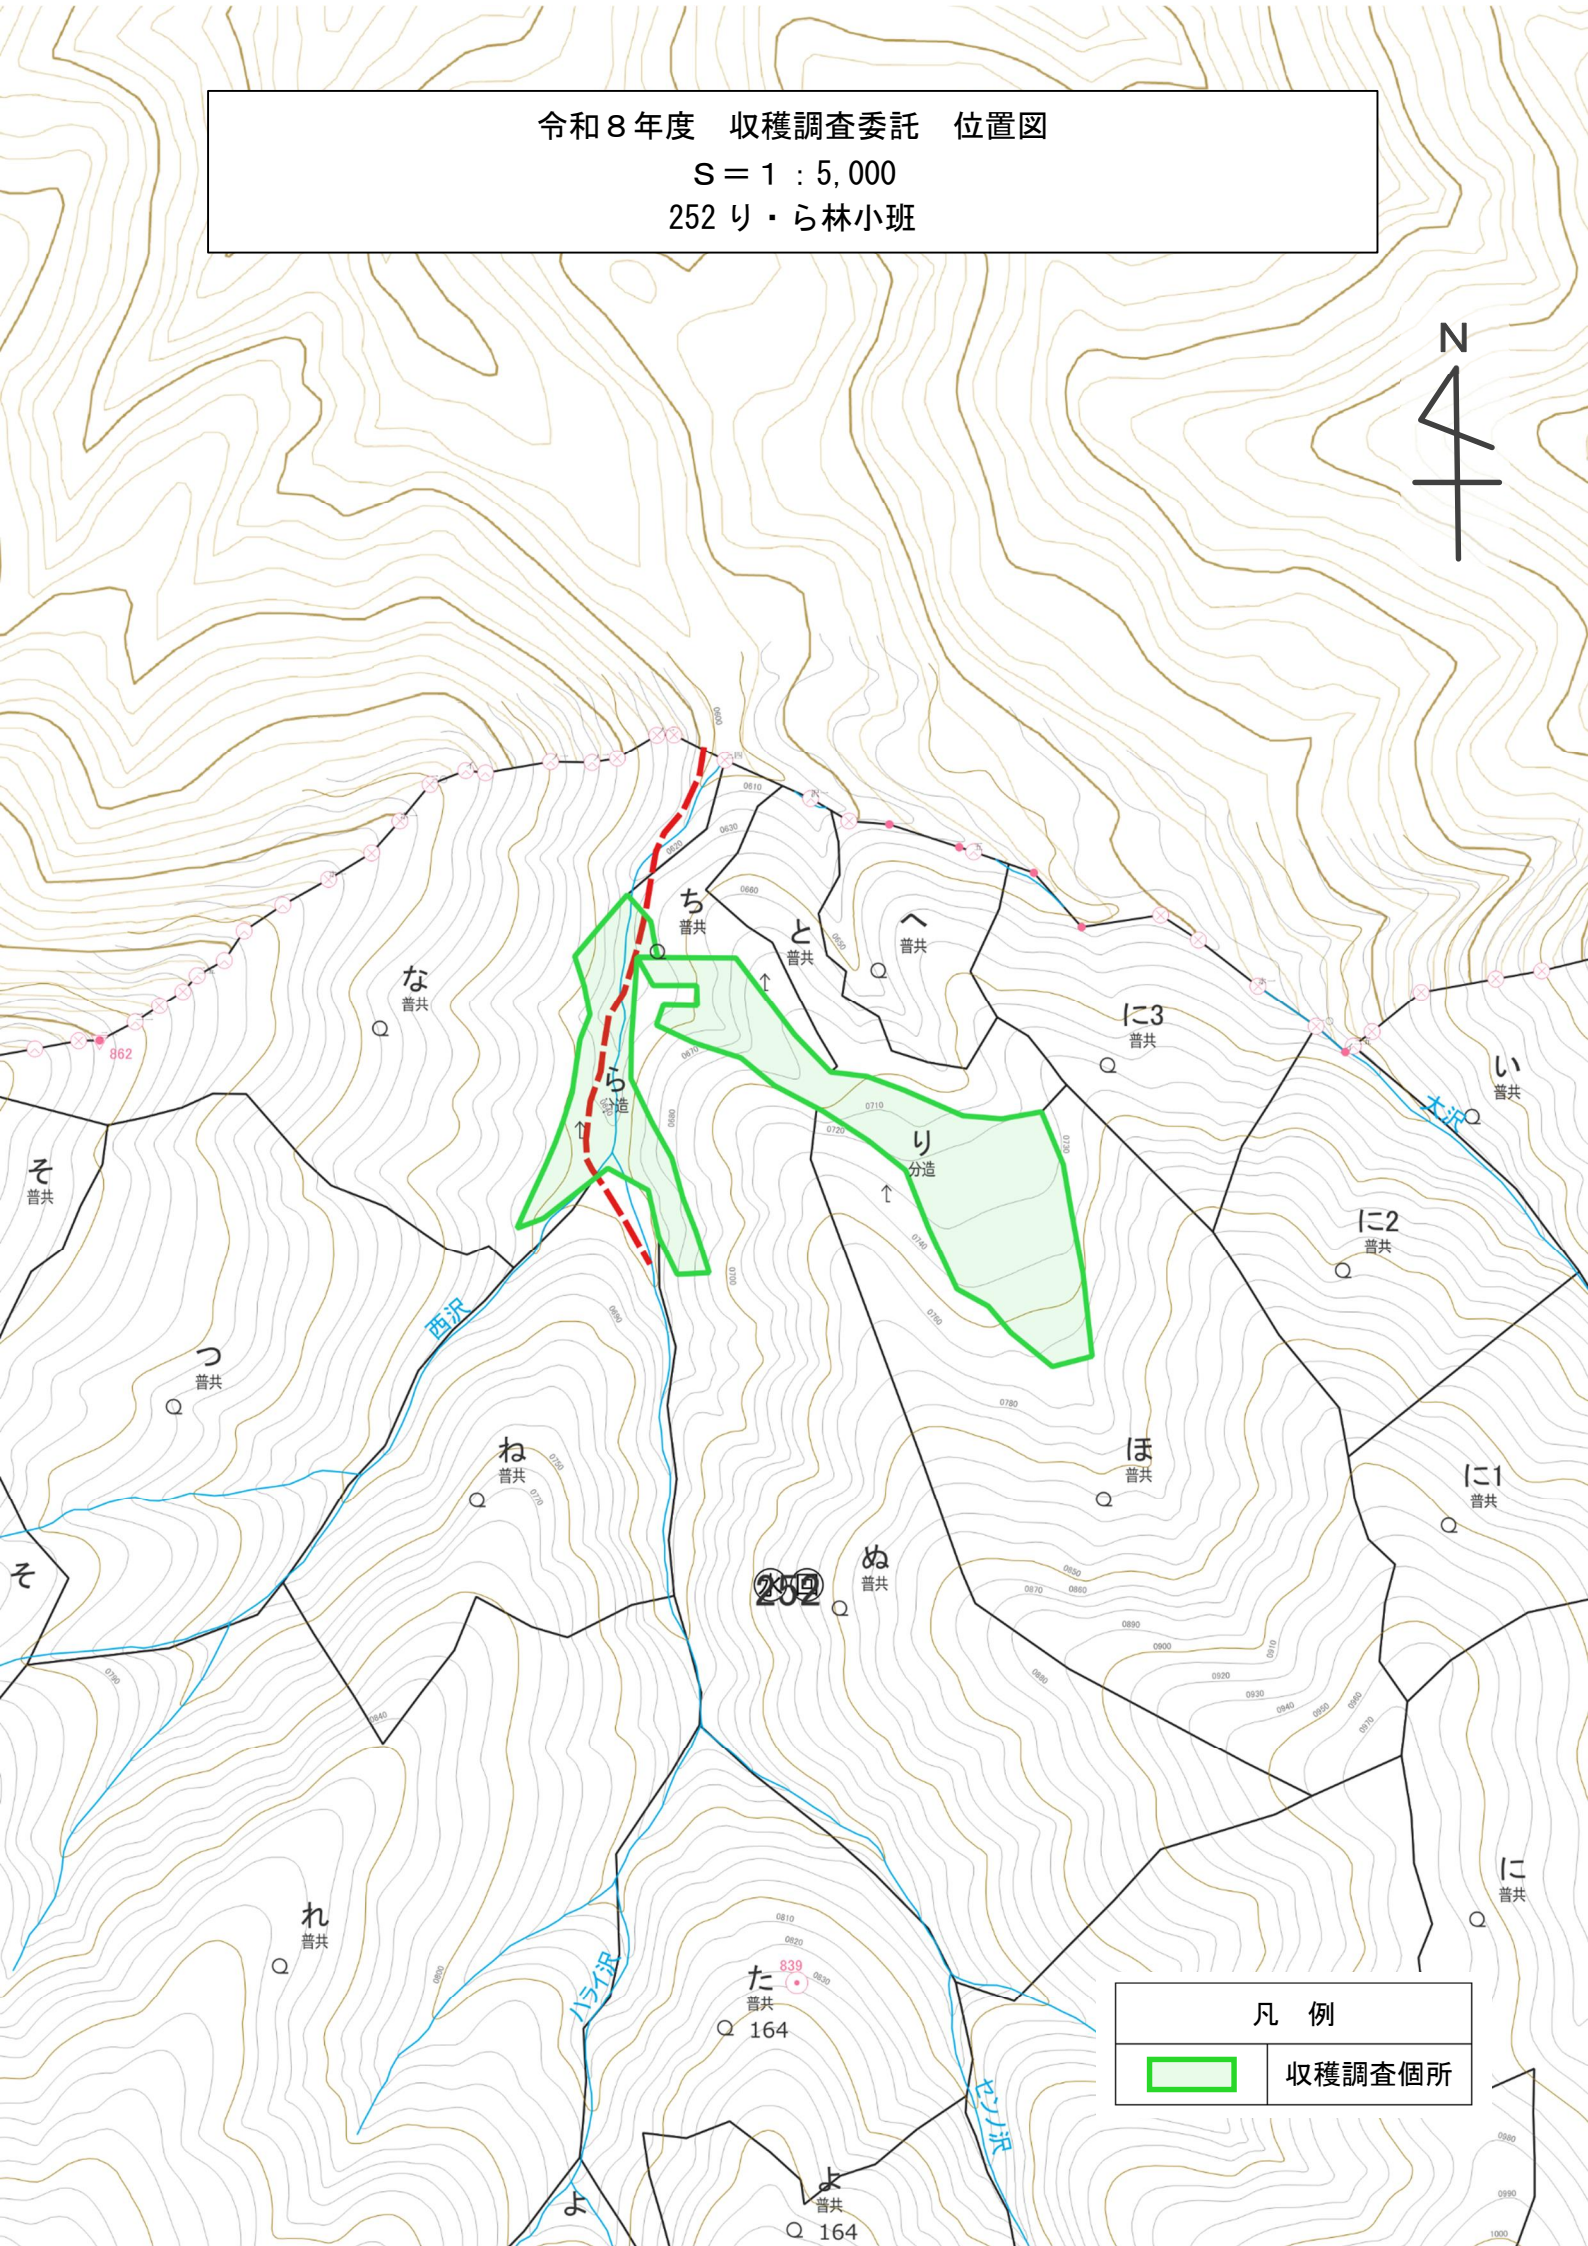

201ろ林小班・205ろ林小班

凡例

収穫調査箇所

令和8年度 収穫調査委託 位置図
 S = 1 : 20,000
 233 の林小班

凡例	
	収穫調査箇所

蔵王堀田 山形市

同志平

蔵王温泉

盃湖

令和8年度 収穫調査委託 位置図

S = 1 : 5,000

233 の林小班

凡例

収穫調査箇所

大門

行燈立山
△696.3

491

高尾林道

令和8年度 収穫調査委託 位置図
 S = 1 : 20,000
 252 リ・ら林小班

菅澤

不平山

古屋敷

須川

久保川林道

凡例	
	収穫調査箇所

令和8年度 収穫調査委託 位置図

S = 1 : 5,000
252 リ・ら林小班

凡例

収穫調査箇所

252

839

Q 164