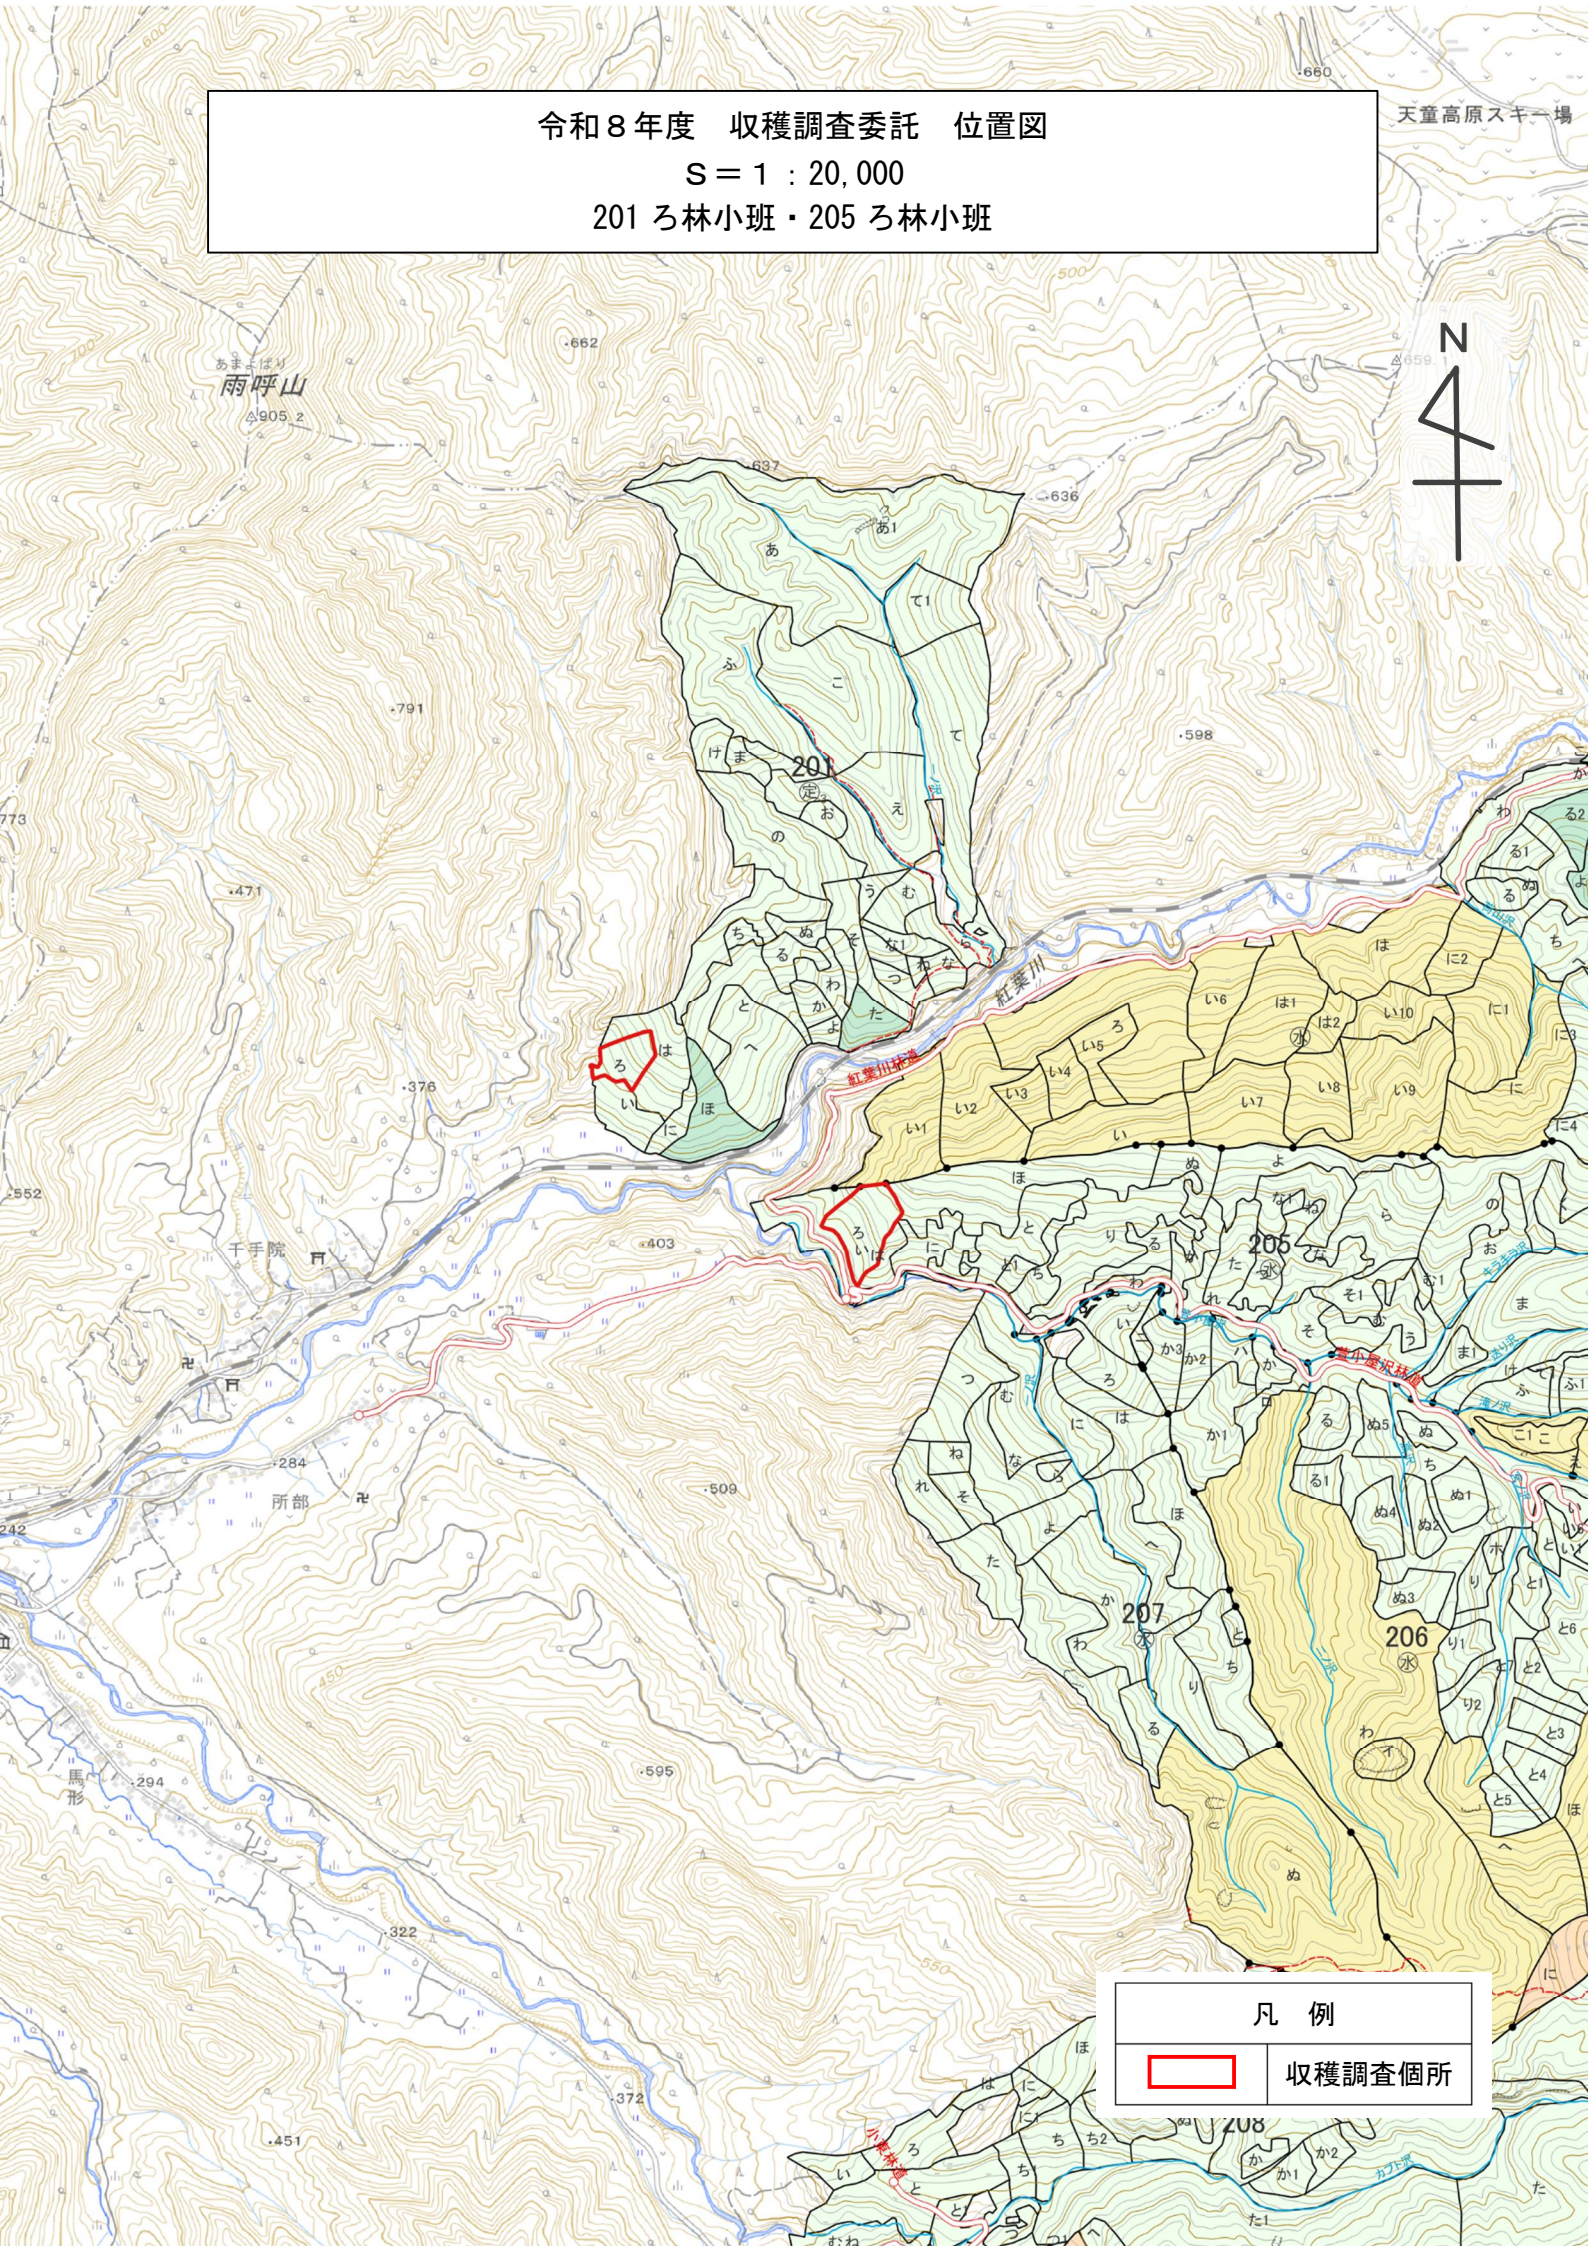

令和8年度 収穫調査委託 位置図

S = 1 : 20,000

201ろ林小班・205ろ林小班

天童高原スキー場

凡例

収穫調査箇所

令和8年度 収穫調査委託 位置図

S = 1 : 5,000

201ろ林小班・205ろ林小班

凡例

収穫調査箇所

令和8年度 収穫調査委託 位置図
 S = 1 : 20,000
 233 の林小班

凡例	
	収穫調査箇所

蔵王堀田 山形市

同志平

蔵王温泉

盃湖

令和8年度 収穫調査委託 位置図

S = 1 : 5,000

233 の林小班

凡例

収穫調査箇所

大門

行燈立山
△696.3

凡例	
	収穫調査箇所

令和8年度 収穫調査委託 位置図

S = 1 : 5,000
252 リ・ら林小班

凡例

収穫調査箇所

252

839

Q 164