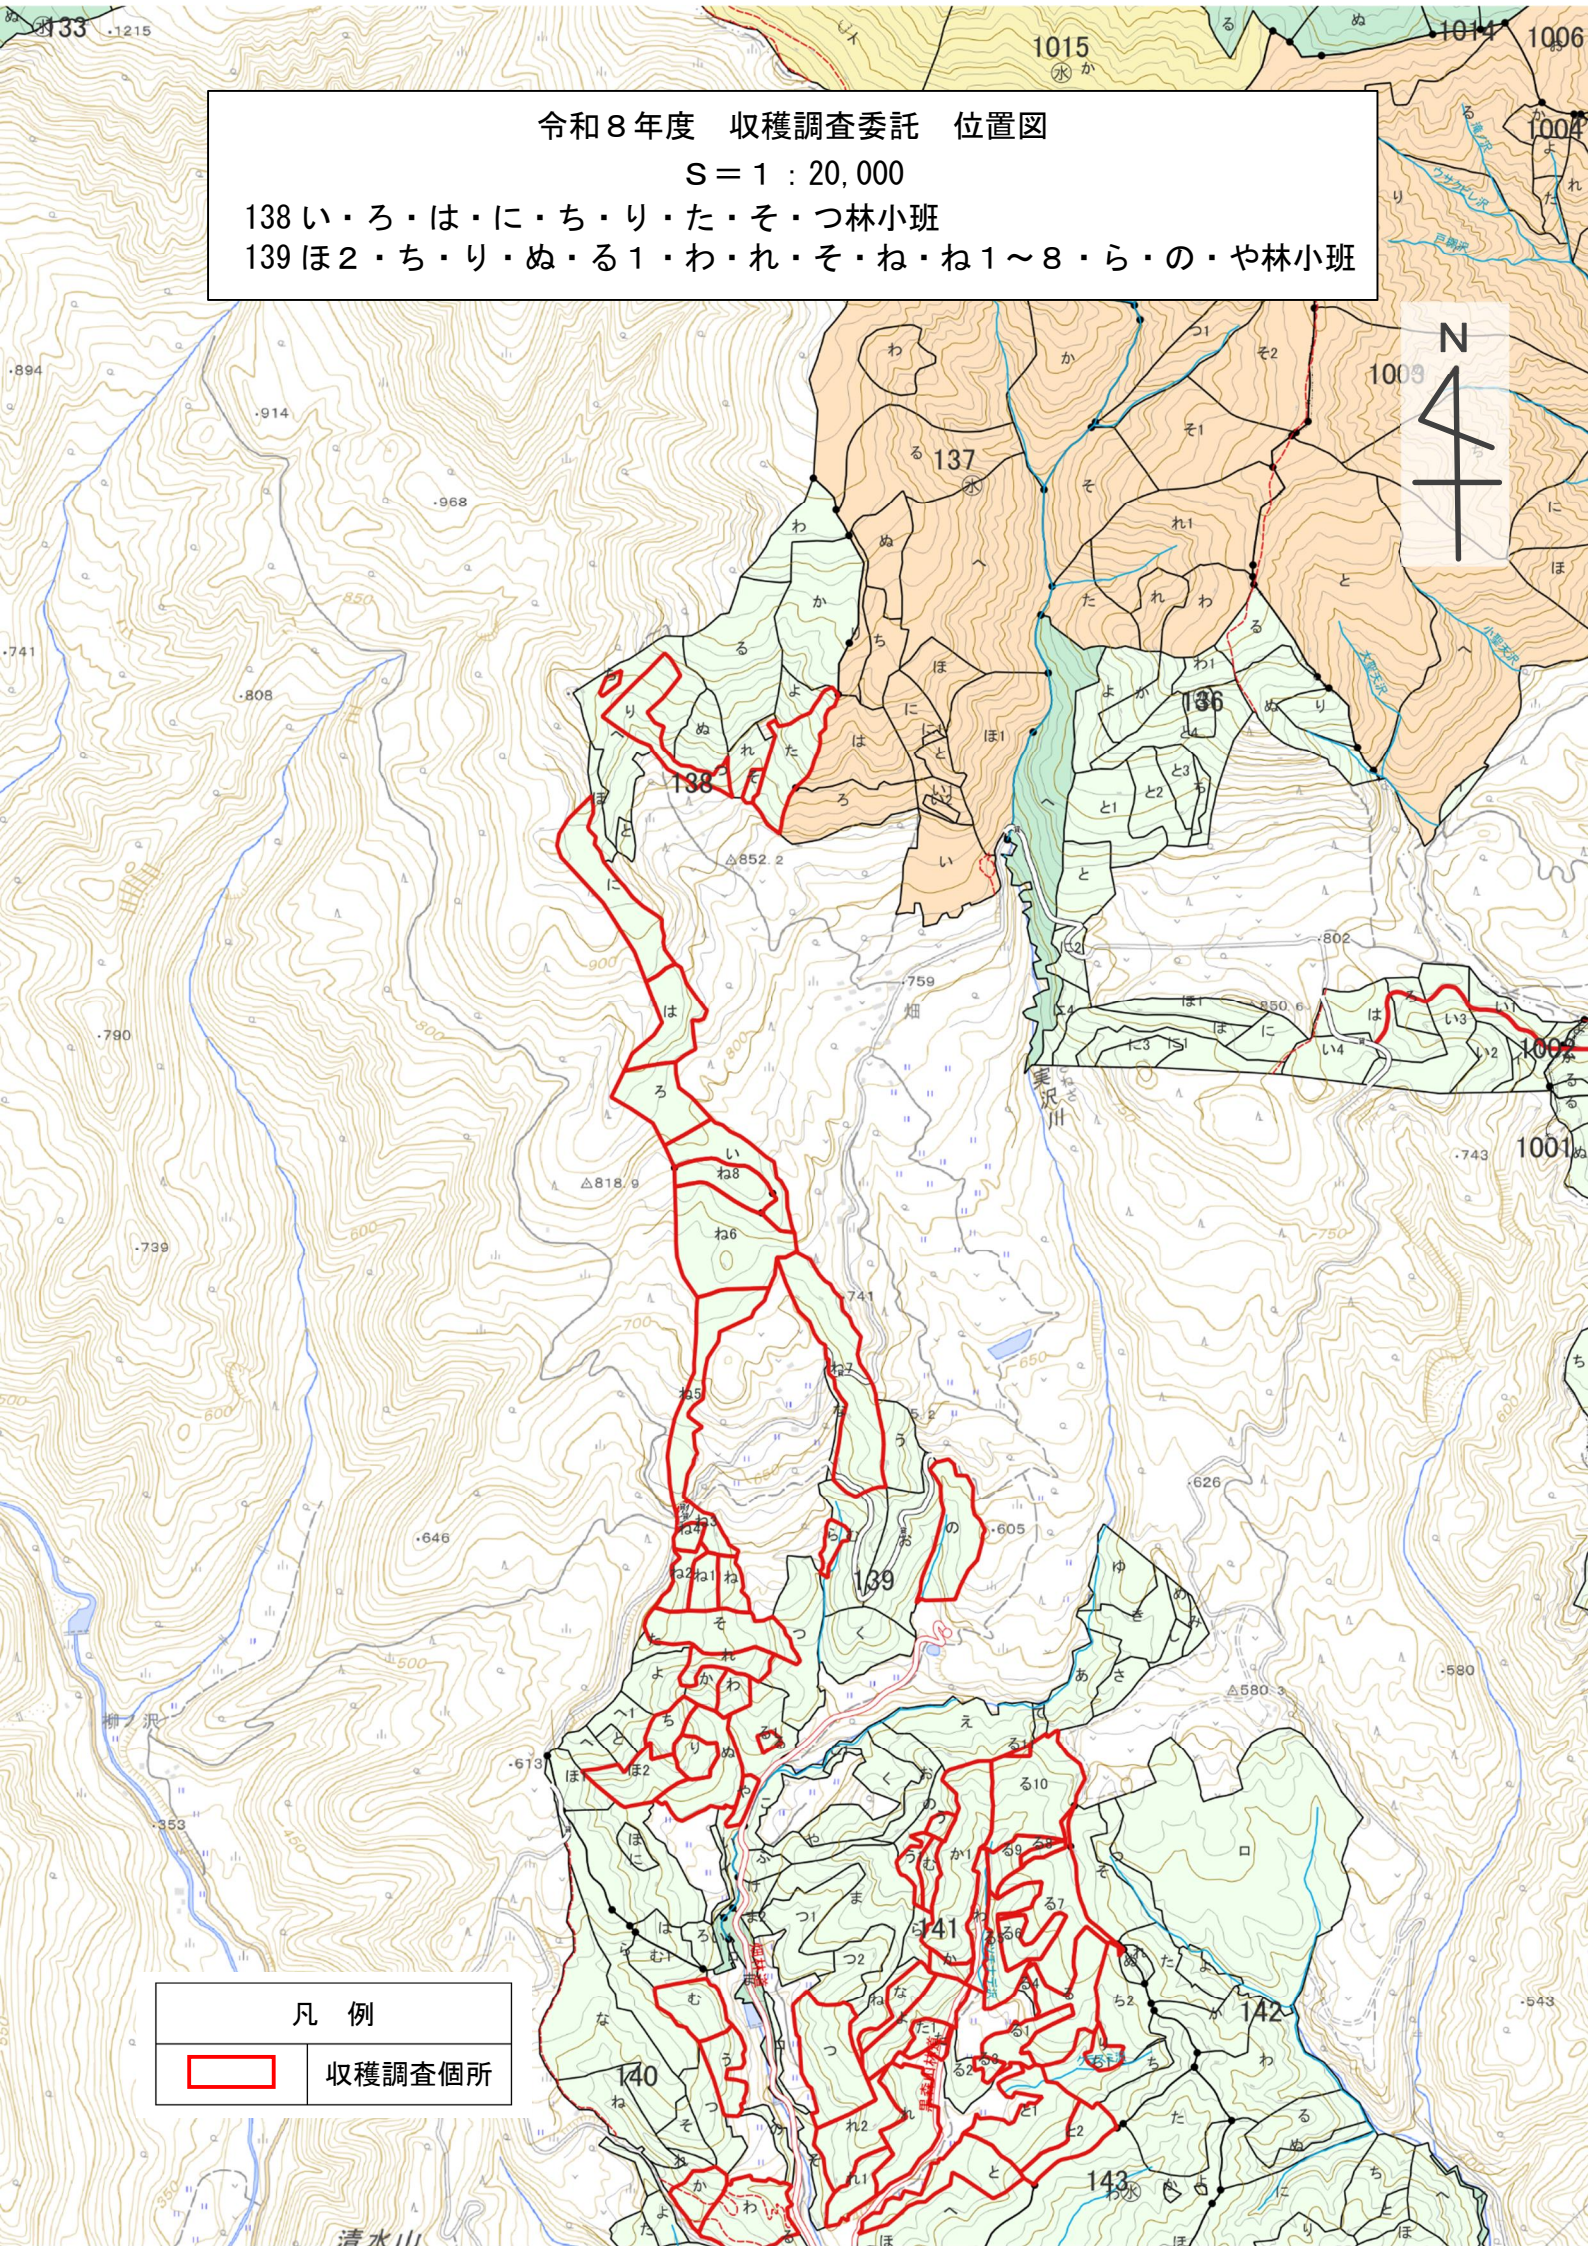

凡例	
	収穫調査箇所

令和8年度 収穫調査委託 位置図

S = 1 : 5,000

47 こ林小班

48 と・ち・ち1・ち2・り・る・る1~4 林小班

凡例

収穫調査箇所

令和8年度 収穫調査委託 位置図

S = 1 : 5,000

48 ち3~6・わ林小班

凡 例

収穫調査箇所

令和8年度 収穫調査委託 位置図

S = 1 : 5,000

49か・た2林小班

凡 例	
	収穫調査箇所

令和8年度 収穫調査委託 位置図

S = 1 : 20,000

138 い・ろ・は・に・ち・り・た・そ・つ林小班

139 ほ2・ち・り・ぬ・る1・わ・れ・そ・ね・ね1~8・ら・の・や林小班

凡例

収穫調査箇所

令和8年度 収穫調査委託 位置図
 S = 1 : 5,000
 138 は・に・ち・り・た・そ・つ林小班

凡 例	
	収穫調査箇所

令和8年度 収穫調査委託 位置図
 S = 1 : 5,000
 138 い・ろ林小班・139 ね6・ね8林小班

凡 例	
	収穫調査箇所

令和8年度 収穫調査委託 位置図

S = 1 : 20,000

140 に・ほ・わ・か・む・う林小班

141 と・と1・と2・り・る・る1・る3・る5~11・わ・か・か1・
よ・た・た1・れ・れ1・れ2・つ・な・む・う・う1林小班

凡例

収穫調査箇所