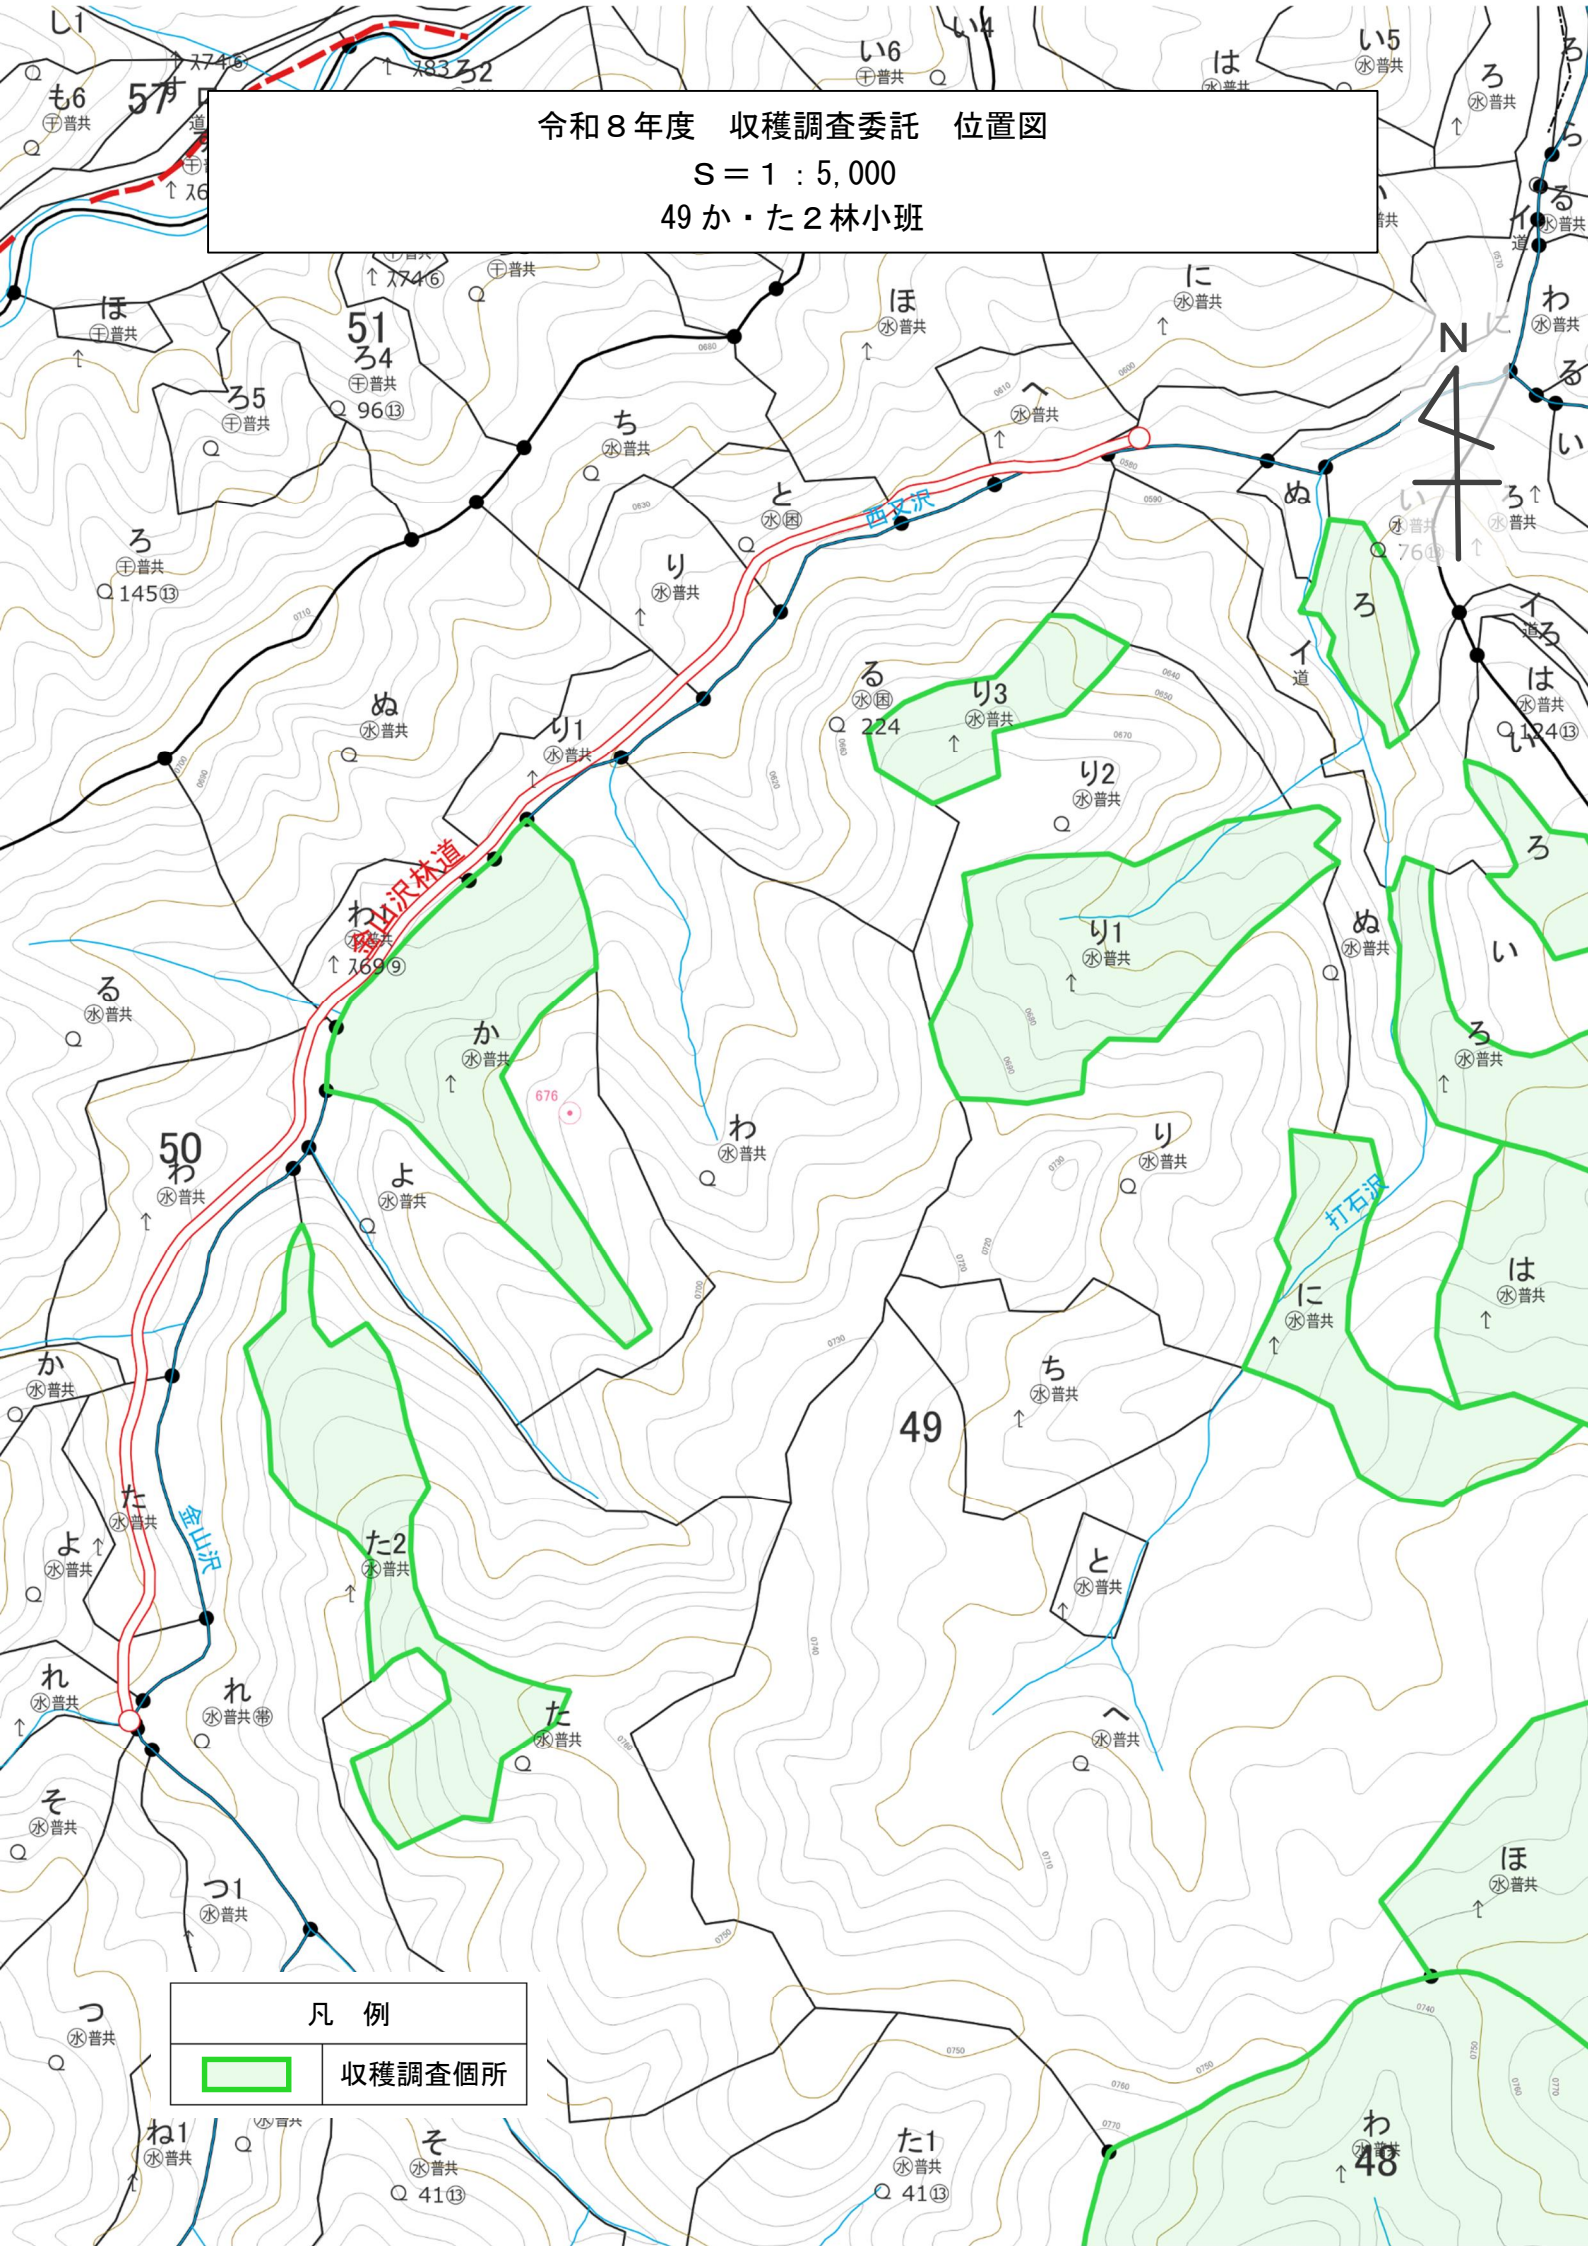

凡例	
	収穫調査箇所

令和8年度 収穫調査委託 位置図

S = 1 : 5,000

47 こ林小班

48 と・ち・ち1・ち2・り・る・る1~4 林小班

凡例

収穫調査箇所

令和8年度 収穫調査委託 位置図

S = 1 : 5,000

48 ち3~6・わ林小班

凡 例

収穫調査箇所

令和8年度 収穫調査委託 位置図

S = 1 : 5,000

49か・た2林小班

凡 例	
	収穫調査箇所

令和8年度 収穫調査委託 位置図

S = 1 : 20,000

138 い・ろ・は・に・ち・り・た・そ・つ林小班

139 ほ2・ち・り・ぬ・る1・わ・れ・そ・ね・ね1~8・ら・の・や林小班

凡例

収穫調査箇所

令和8年度 収穫調査委託 位置図
 S = 1 : 5,000
 138 は・に・ち・り・た・そ・つ林小班

凡 例	
	収穫調査箇所

令和8年度 収穫調査委託 位置図
 S = 1 : 5,000
 138 い・ろ林小班・139 ね6・ね8林小班

凡 例	
	収穫調査箇所

令和8年度 収穫調査委託 位置図

S = 1 : 20,000

140 に・ほ・わ・か・む・う林小班

141 と・と1・と2・り・る・る1・る3・る5~11・わ・か・か1・
よ・た・た1・れ・れ1・れ2・つ・な・む・う・う1林小班

凡例

収穫調査箇所