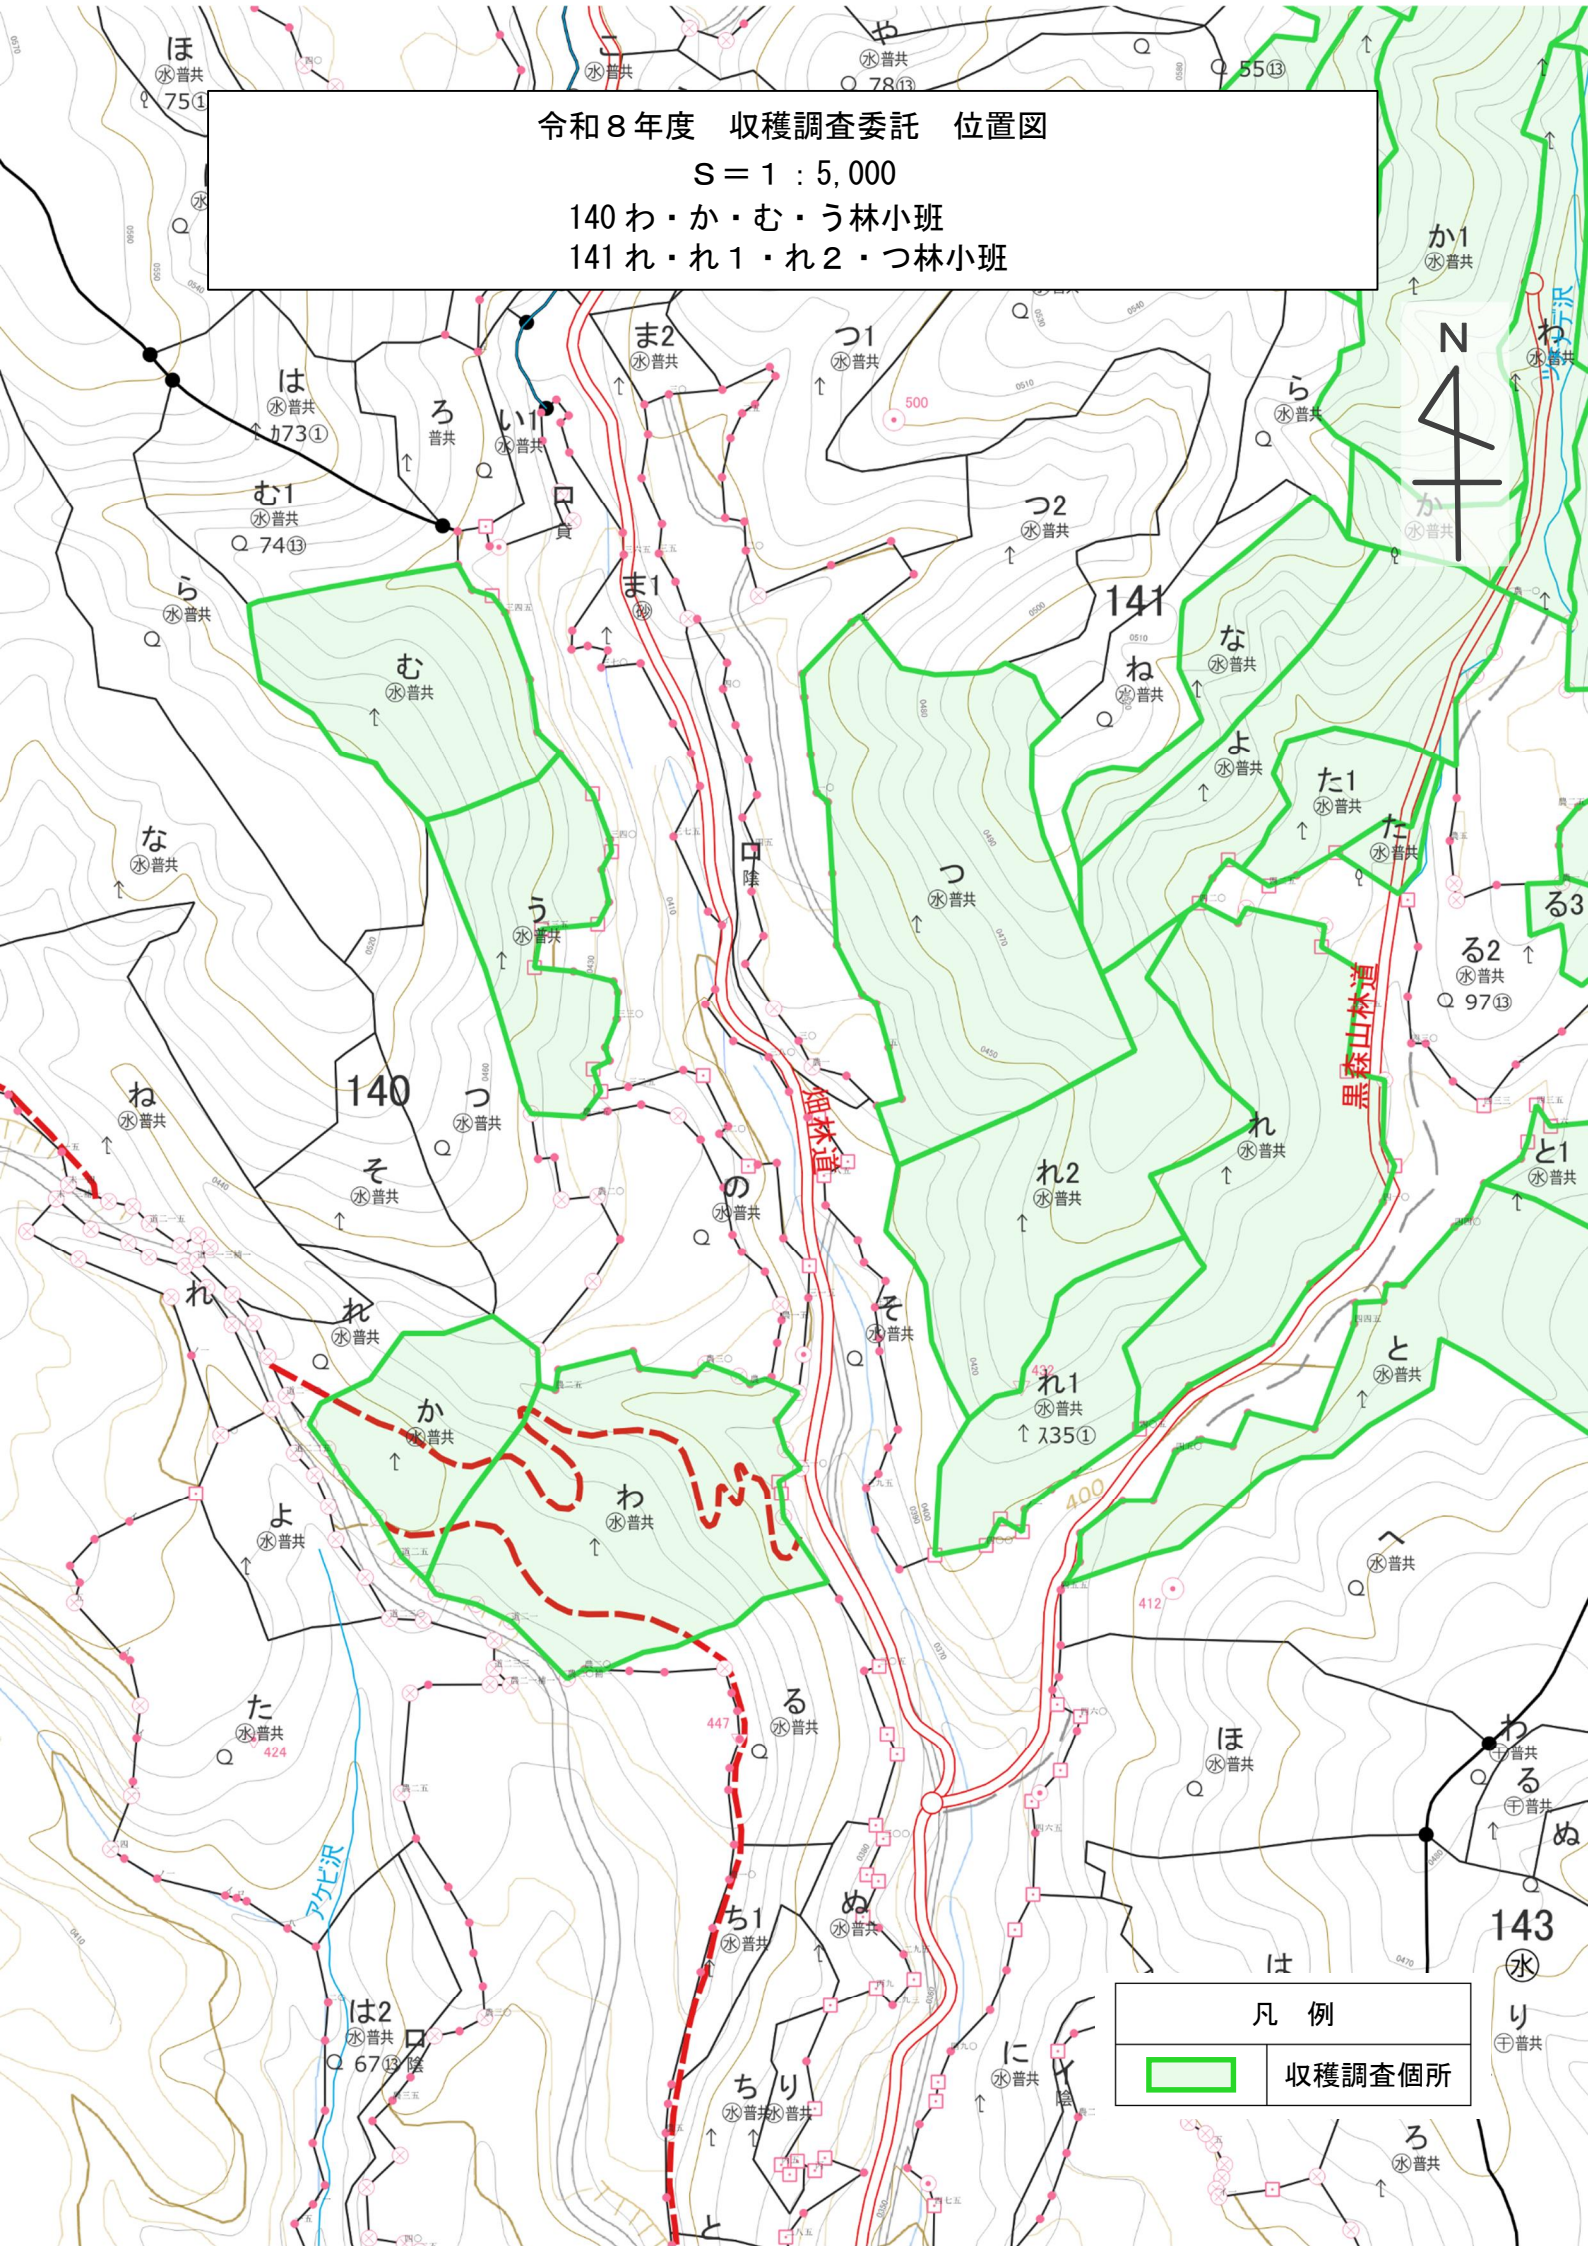

令和8年度 収穫調査委託 位置図
 S = 1 : 5,000
 138 い・ろ林小班・139 ね6・ね8林小班

凡 例	
	収穫調査箇所

令和8年度 収穫調査委託 位置図

S = 1 : 20,000

140 に・ほ・わ・か・む・う林小班

141 と・と1・と2・り・る・る1・る3・る5~11・わ・か・か1・
よ・た・た1・れ・れ1・れ2・つ・な・む・う・う1林小班

凡例

収穫調査箇所

令和8年度 収穫調査委託 位置図

S = 1 : 5,000

140 に・ほ林小班

凡例

収穫調査箇所

令和8年度 収穫調査委託 位置図

S = 1 : 5,000

140 わ・か・む・う林小班

141 れ・れ1・れ2・つ林小班

凡例

収穫調査箇所

令和8年度 収穫調査委託 位置図
 S = 1 : 5,000
 141る5~11・わ・か・か1・よ・た・た1・な・む・う・う1林小班

凡例	
	収穫調査箇所

た
 ④普共
 か74⑥

わ
 ④普共
 Q 78⑬

か