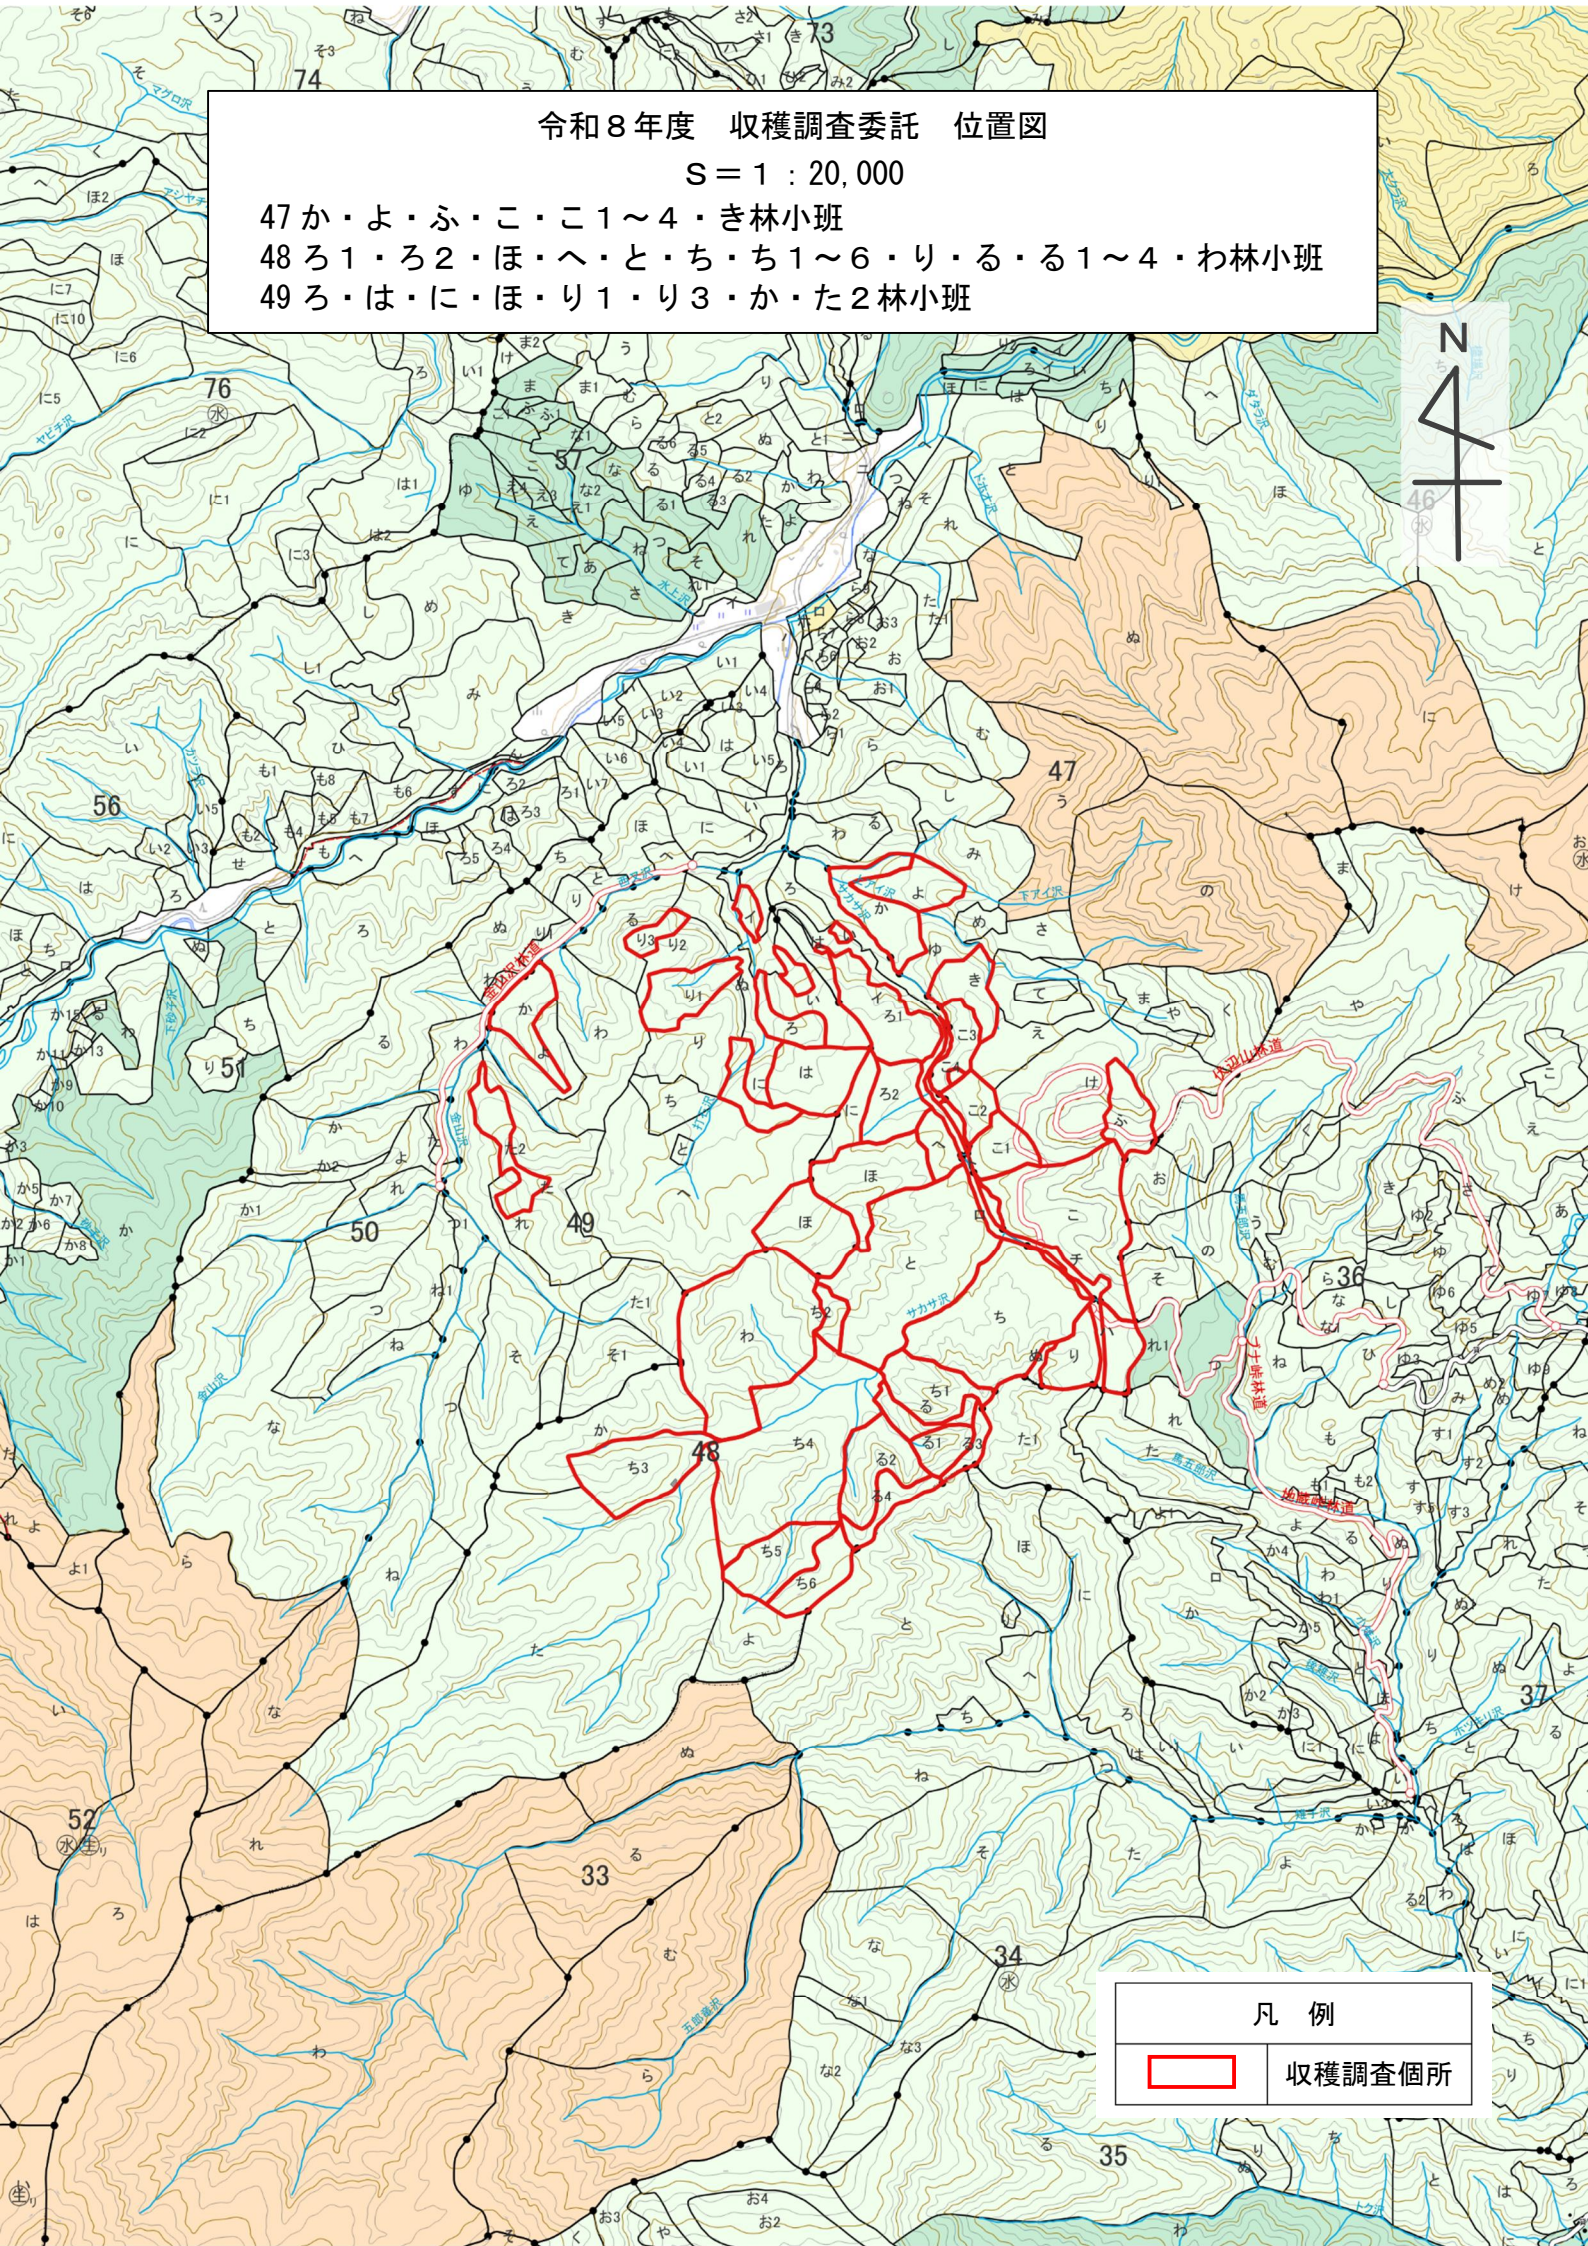

令和8年度 収穫調査委託 位置図

S = 1 : 20,000

47か・よ・ふ・こ・こ1~4・き林小班

48ろ1・ろ2・ほ・へ・と・ち・ち1~6・り・る・る1~4・わ林小班

49ろ・は・に・ほ・り1・り3・か・た2林小班

凡例

収穫調査箇所

令和8年度 収穫調査委託 位置図
 S = 1 : 5,000
 47か・よ・ふ・こ1~4・き林小班
 48ろ1・ろ2・ほ・へ林小班

凡例	
	収穫調査箇所

令和8年度 収穫調査委託 位置図

S = 1 : 5,000

47 こ林小班

48 と・ち・ち1・ち2・り・る・る1~4 林小班

凡例

収穫調査箇所

令和8年度 収穫調査委託 位置図

S = 1 : 5,000

48 ち3~6・わ林小班

凡 例

収穫調査箇所

令和8年度 収穫調査委託 位置図

S = 1 : 5,000

49か・た2林小班

凡 例	
	収穫調査箇所

令和8年度 収穫調査委託 位置図

S = 1 : 20,000

138 い・ろ・は・に・ち・り・た・そ・つ林小班

139 ほ2・ち・り・ぬ・る1・わ・れ・そ・ね・ね1~8・ら・の・や林小班

凡例

収穫調査箇所

令和8年度 収穫調査委託 位置図
 S = 1 : 5,000
 138 は・に・ち・り・た・そ・つ林小班

凡 例	
	収穫調査箇所