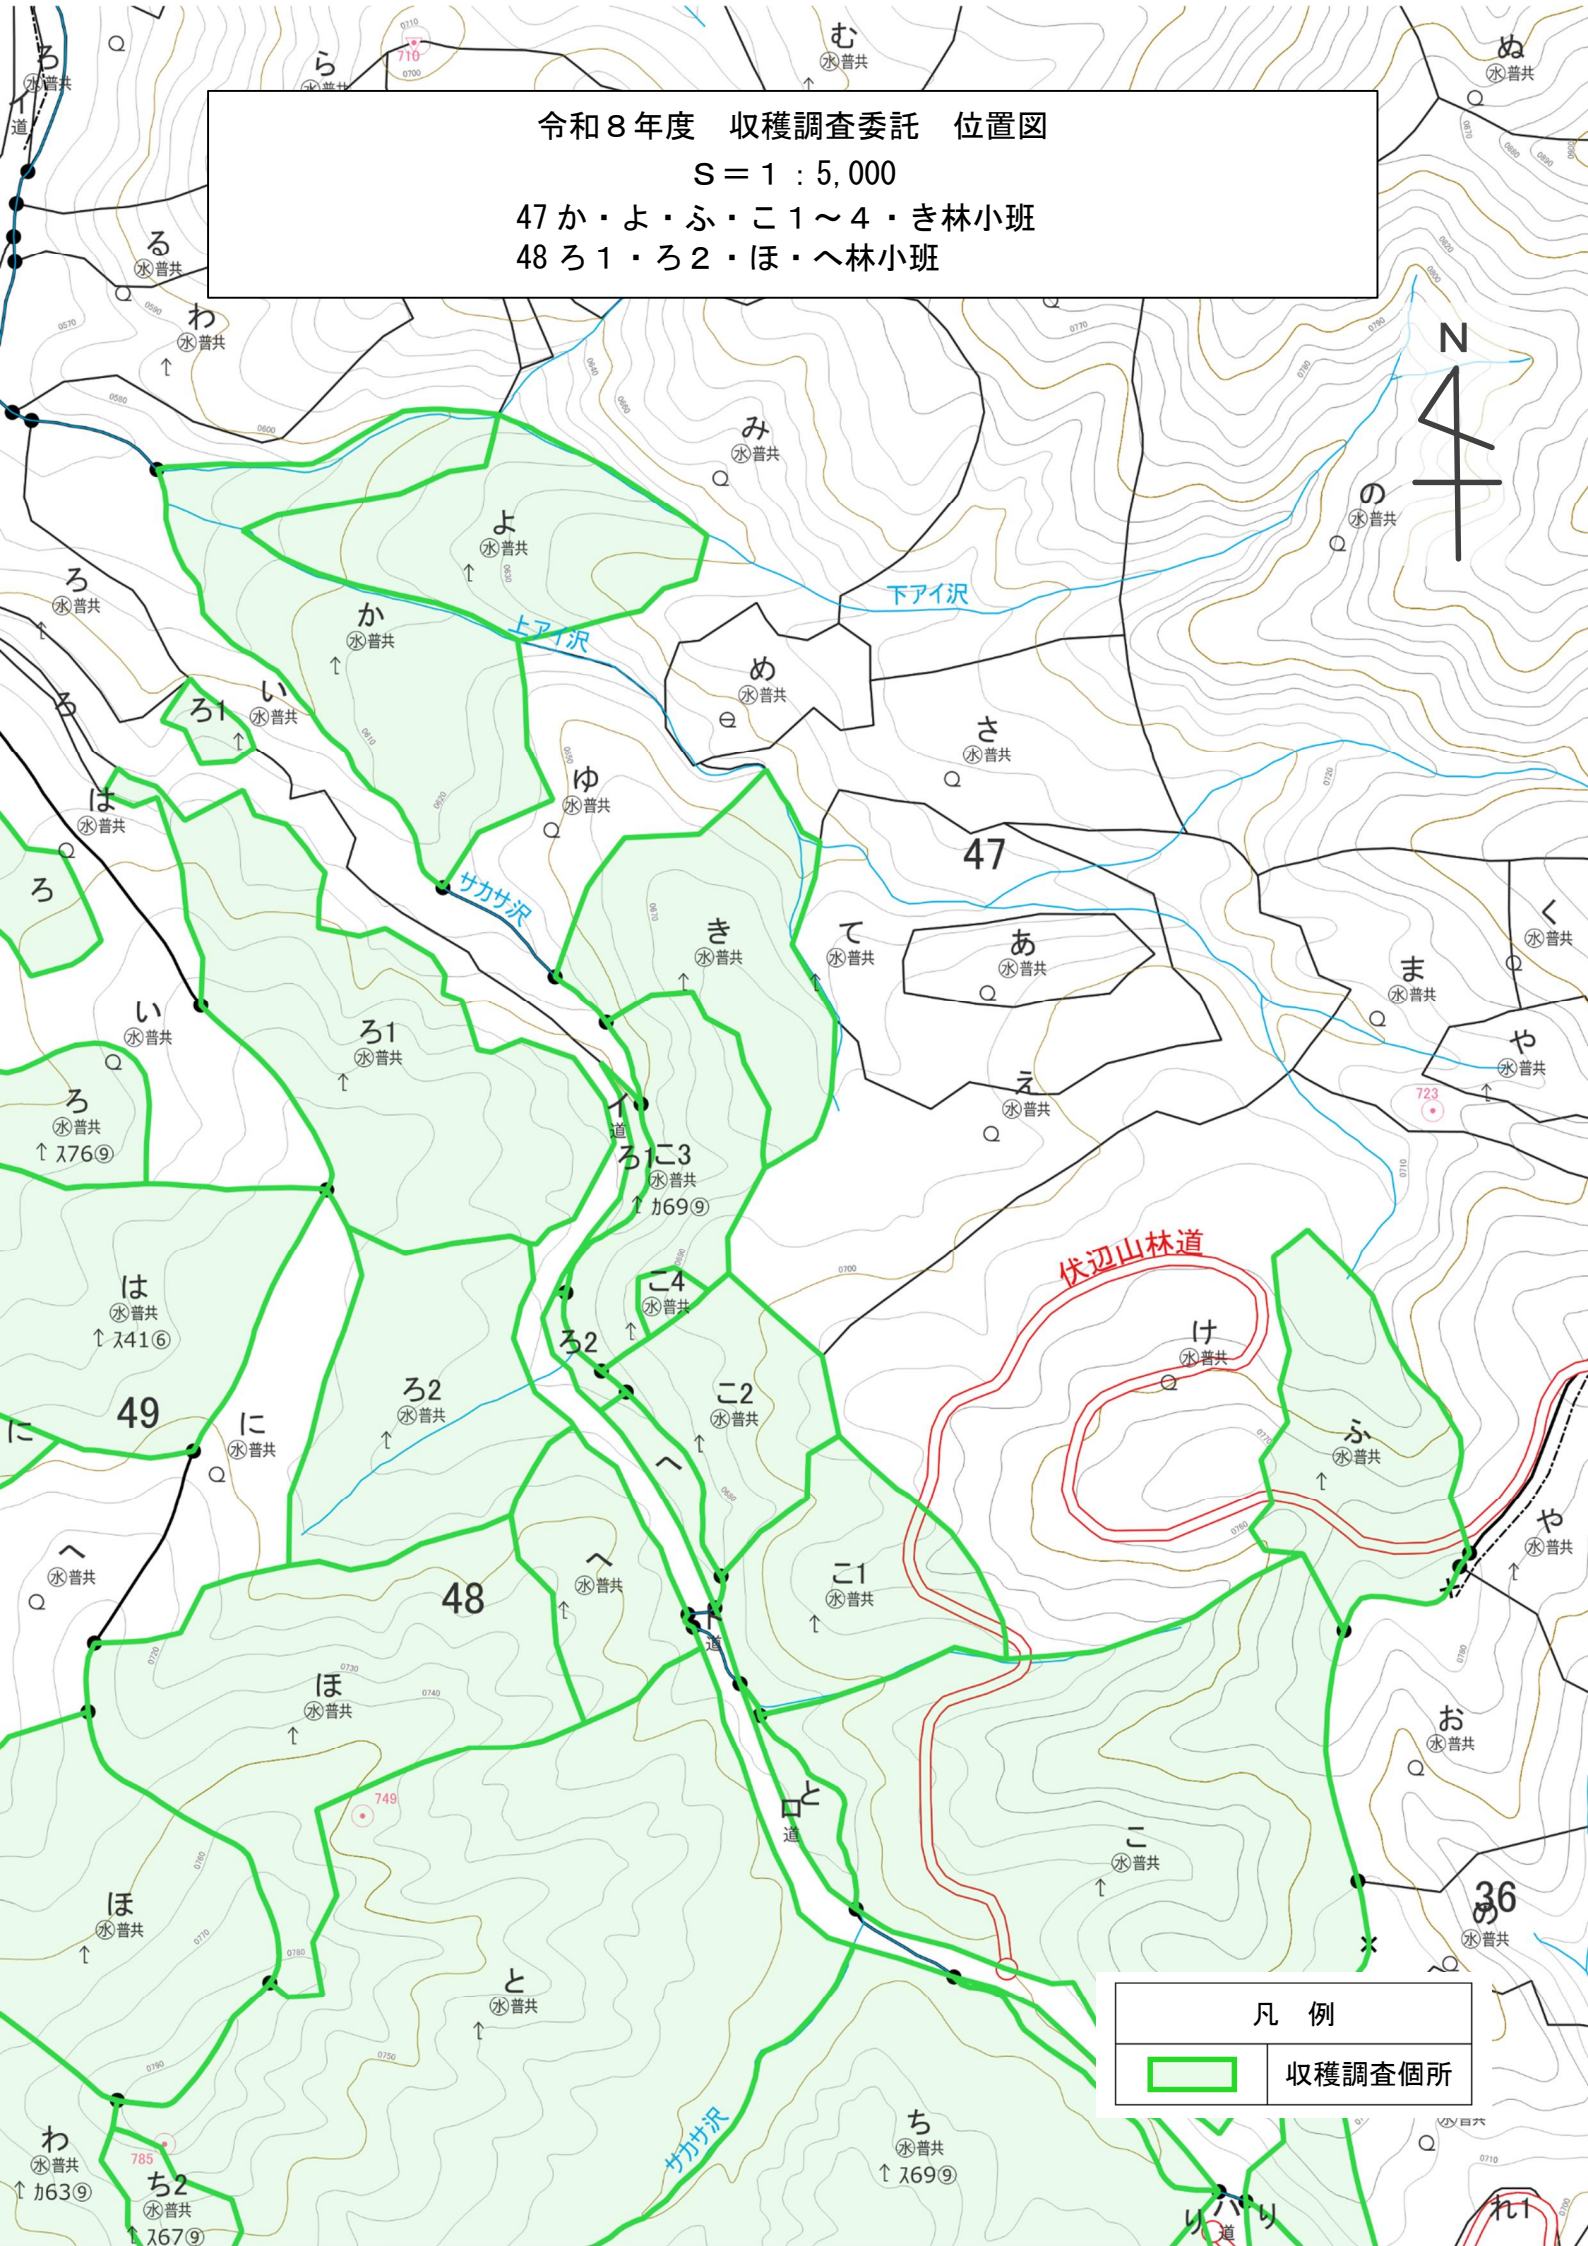

令和8年度 収穫調査委託 位置図

S = 1 : 20,000

47か・よ・ふ・こ・こ1~4・き林小班

48ろ1・ろ2・ほ・へ・と・ち・ち1~6・り・る・る1~4・わ林小班

49ろ・は・に・ほ・り1・り3・か・た2林小班

凡例

収穫調査箇所

令和8年度 収穫調査委託 位置図
 S = 1 : 5,000
 47か・よ・ふ・こ1~4・き林小班
 48ろ1・ろ2・ほ・へ林小班

凡例	
	収穫調査箇所

令和8年度 収穫調査委託 位置図

S = 1 : 5,000

47 こ林小班

48 と・ち・ち1・ち2・り・る・る1~4 林小班

凡例

収穫調査箇所

令和8年度 収穫調査委託 位置図

S = 1 : 5,000

48 ち3~6・わ林小班

凡 例

収穫調査箇所

令和8年度 収穫調査委託 位置図

S = 1 : 5,000

49か・た2林小班

凡 例	
	収穫調査箇所

令和8年度 収穫調査委託 位置図

S = 1 : 20,000

138 い・ろ・は・に・ち・り・た・そ・つ林小班

139 ほ2・ち・り・ぬ・る1・わ・れ・そ・ね・ね1~8・ら・の・や林小班

凡例

収穫調査箇所

令和8年度 収穫調査委託 位置図
 S = 1 : 5,000
 138 は・に・ち・り・た・そ・つ林小班

凡 例	
	収穫調査箇所