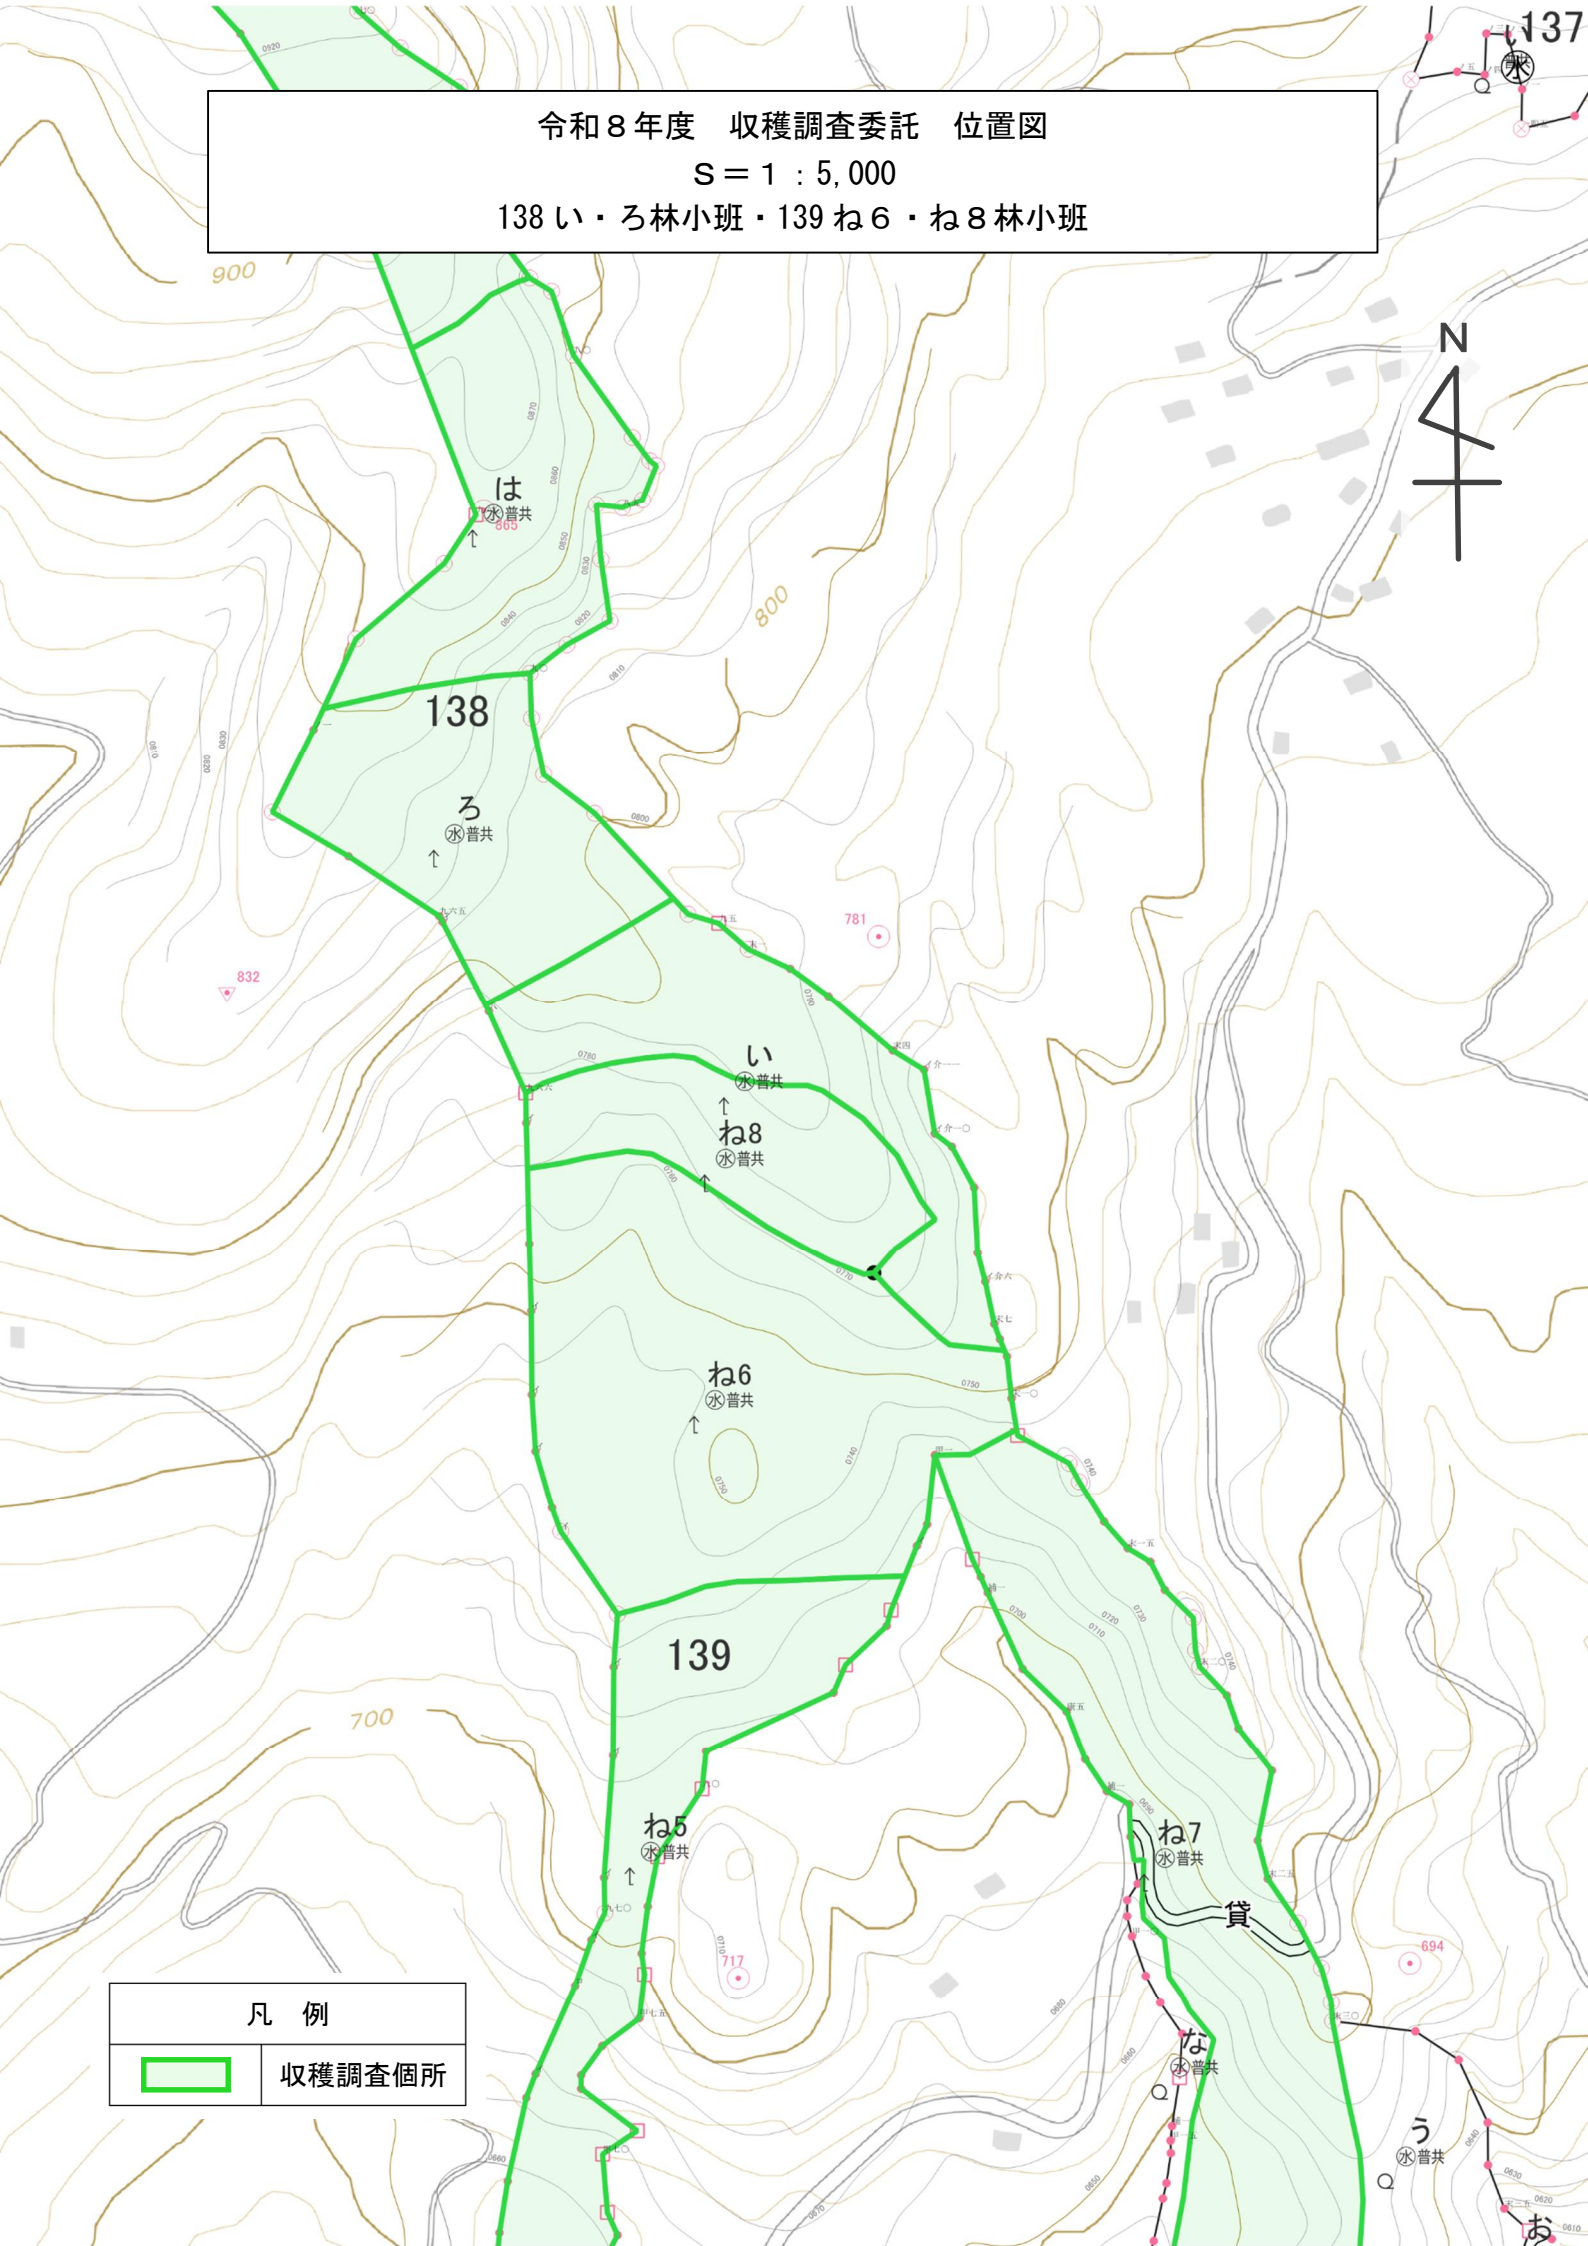

S = 1 : 5,000

48 ち3~6・わ林小班

凡 例

収穫調査箇所

令和8年度 収穫調査委託 位置図

S = 1 : 5,000

49か・た2林小班

凡 例	
	収穫調査箇所

令和8年度 収穫調査委託 位置図

S = 1 : 20,000

138 い・ろ・は・に・ち・り・た・そ・つ林小班

139 ほ2・ち・り・ぬ・る1・わ・れ・そ・ね・ね1~8・ら・の・や林小班

凡例

収穫調査箇所

令和8年度 収穫調査委託 位置図
 S = 1 : 5,000
 138 は・に・ち・り・た・そ・つ林小班

凡 例	
	収穫調査箇所

令和8年度 収穫調査委託 位置図
 S = 1 : 5,000
 138 い・ろ林小班・139 ね6・ね8林小班

凡 例	
	収穫調査箇所

令和8年度 収穫調査委託 位置図

S = 1 : 20,000

140 に・ほ・わ・か・む・う林小班

141 と・と1・と2・り・る・る1・る3・る5~11・わ・か・か1・
よ・た・た1・れ・れ1・れ2・つ・な・む・う・う1林小班

凡例

収穫調査箇所

令和8年度 収穫調査委託 位置図

S = 1 : 5,000

140 に・ほ林小班

凡例

収穫調査箇所

令和8年度 収穫調査委託 位置図

S = 1 : 5,000

140 わ・か・む・う林小班