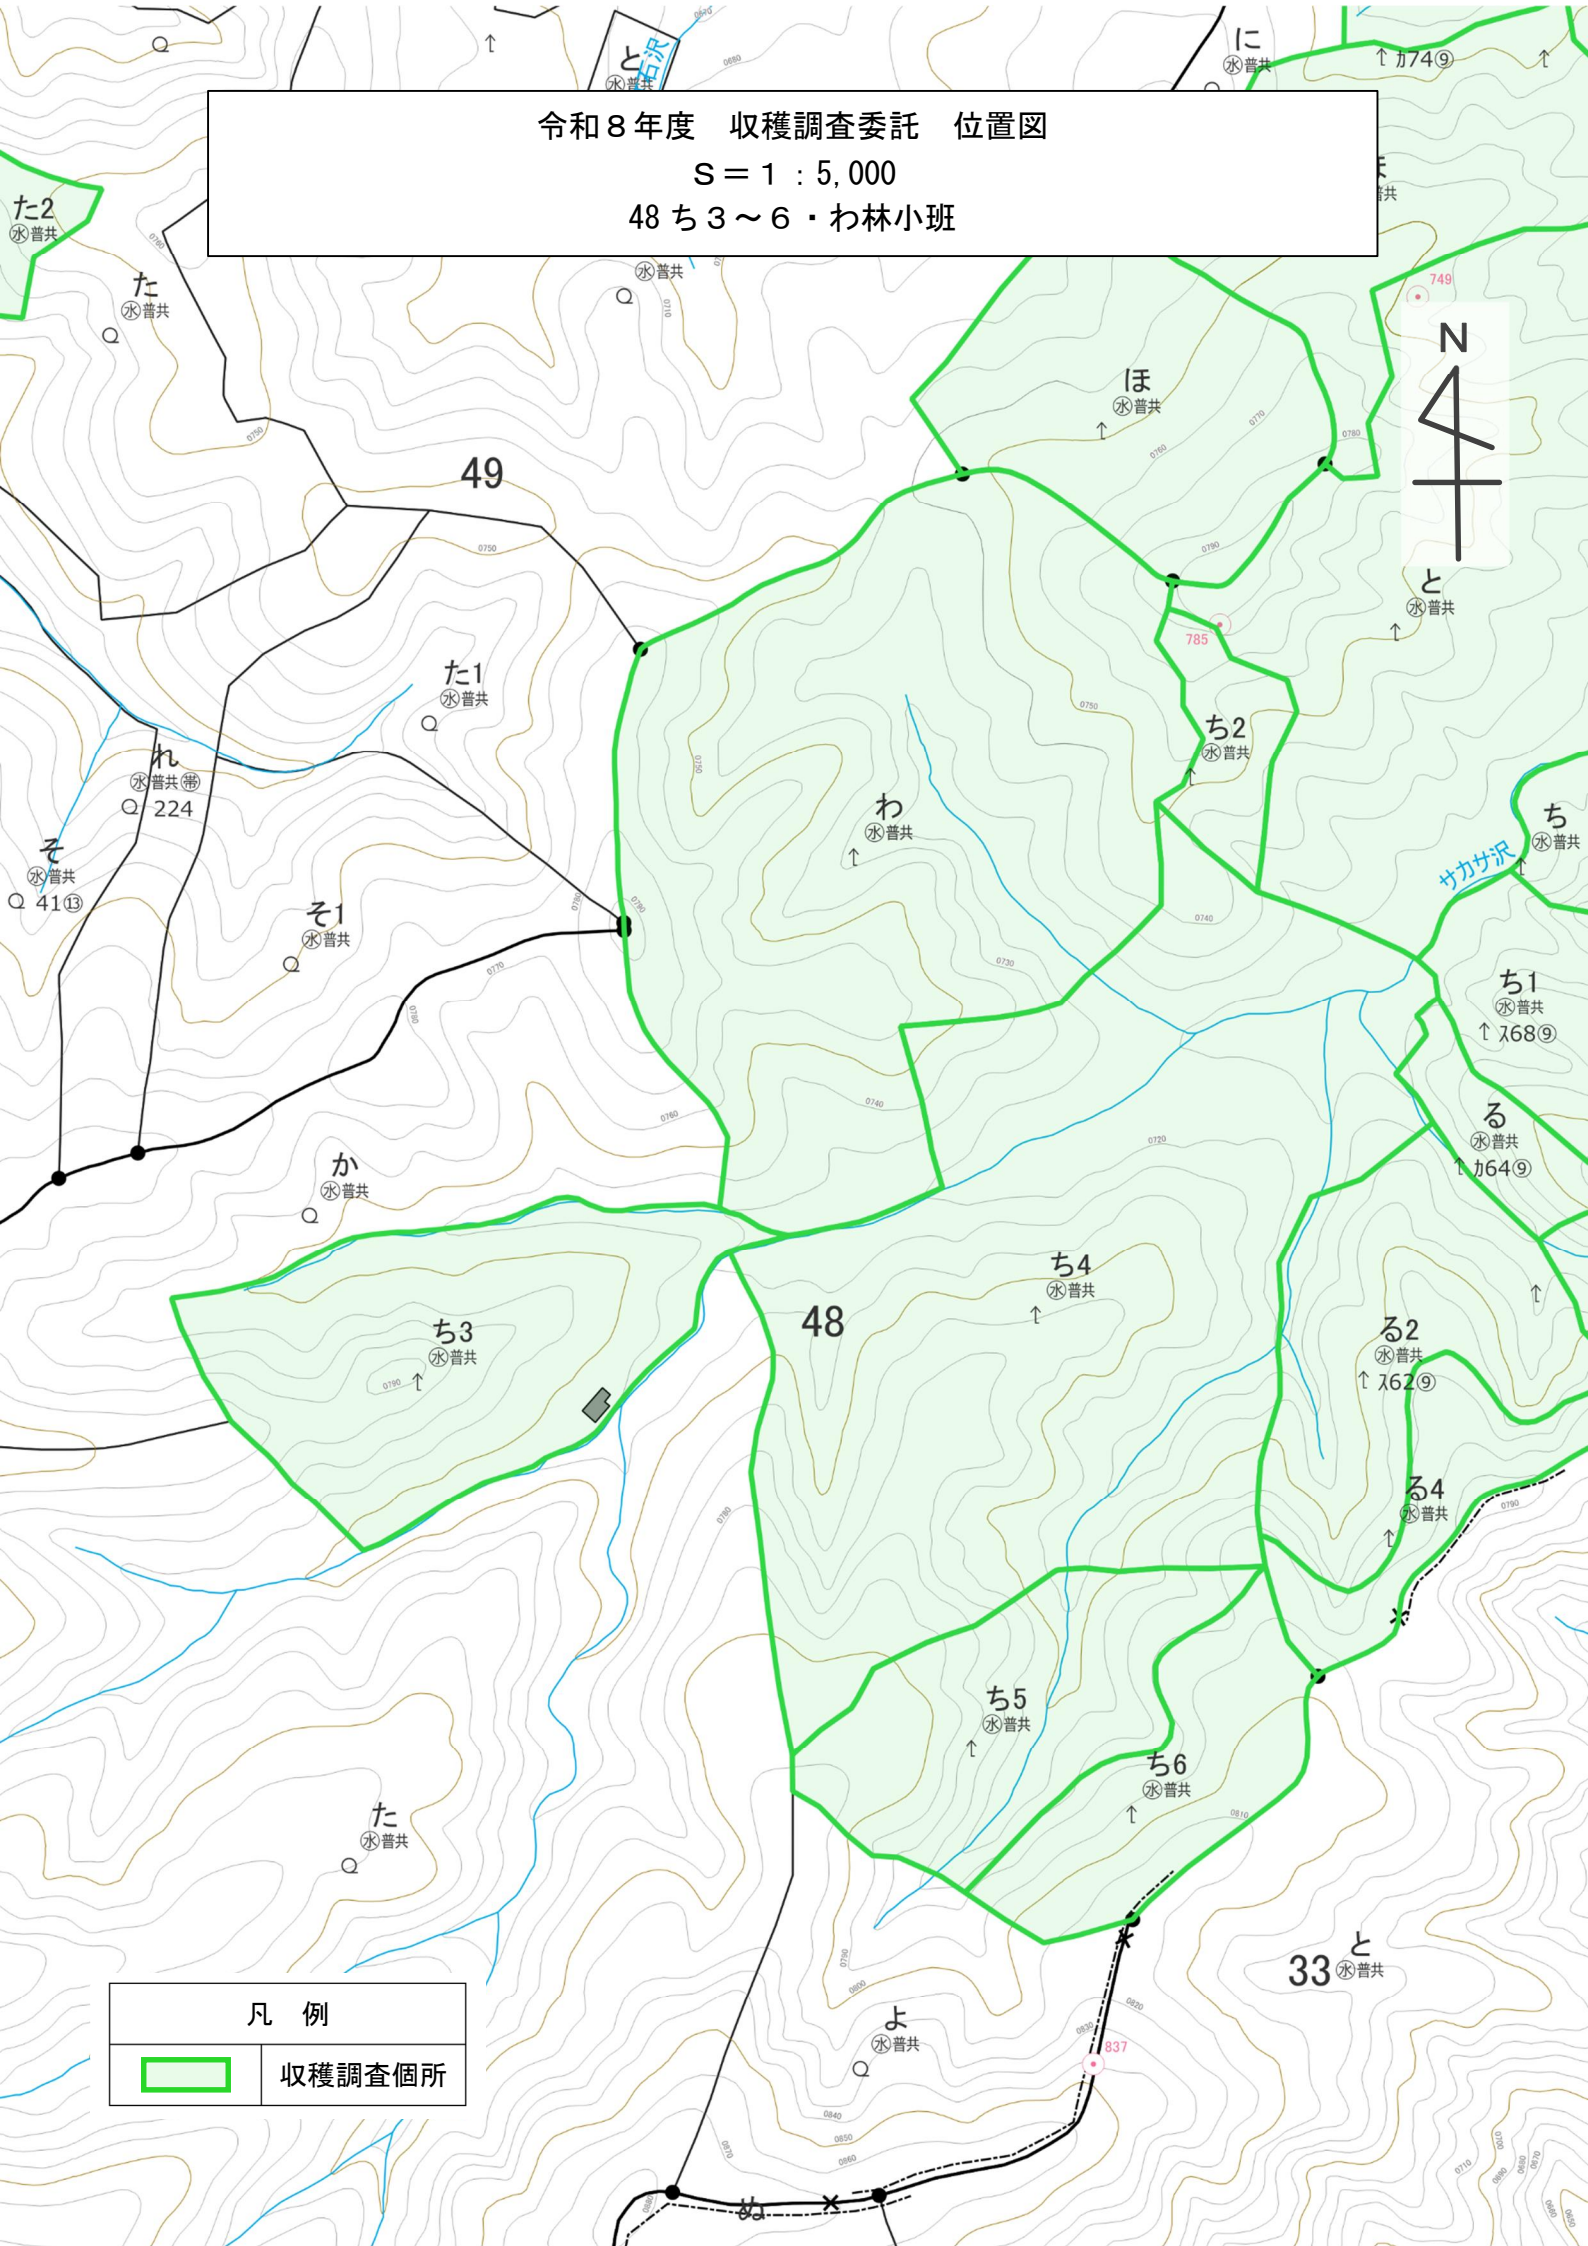

令和8年度 収穫調査委託 位置図

S = 1 : 20,000

47か・よ・ふ・こ・こ1~4・き林小班

48ろ1・ろ2・ほ・へ・と・ち・ち1~6・り・る・る1~4・わ林小班

49ろ・は・に・ほ・り1・り3・か・た2林小班

凡例

収穫調査箇所

令和8年度 収穫調査委託 位置図
 S = 1 : 5,000
 47か・よ・ふ・こ1~4・き林小班
 48ろ1・ろ2・ほ・へ林小班

凡例	
	収穫調査箇所

令和8年度 収穫調査委託 位置図

S = 1 : 5,000

47 こ林小班

48 と・ち・ち1・ち2・り・る・る1~4 林小班

凡例

収穫調査箇所

令和8年度 収穫調査委託 位置図

S = 1 : 5,000

48 ち3~6・わ林小班

凡 例

収穫調査箇所

令和8年度 収穫調査委託 位置図

S = 1 : 5,000

49か・た2林小班

凡 例	
	収穫調査箇所

令和8年度 収穫調査委託 位置図

S = 1 : 20,000

138 い・ろ・は・に・ち・り・た・そ・つ林小班

139 ほ2・ち・り・ぬ・る1・わ・れ・そ・ね・ね1~8・ら・の・や林小班

凡例

収穫調査箇所

令和8年度 収穫調査委託 位置図
 S = 1 : 5,000
 138 は・に・ち・り・た・そ・つ林小班

凡 例	
	収穫調査箇所