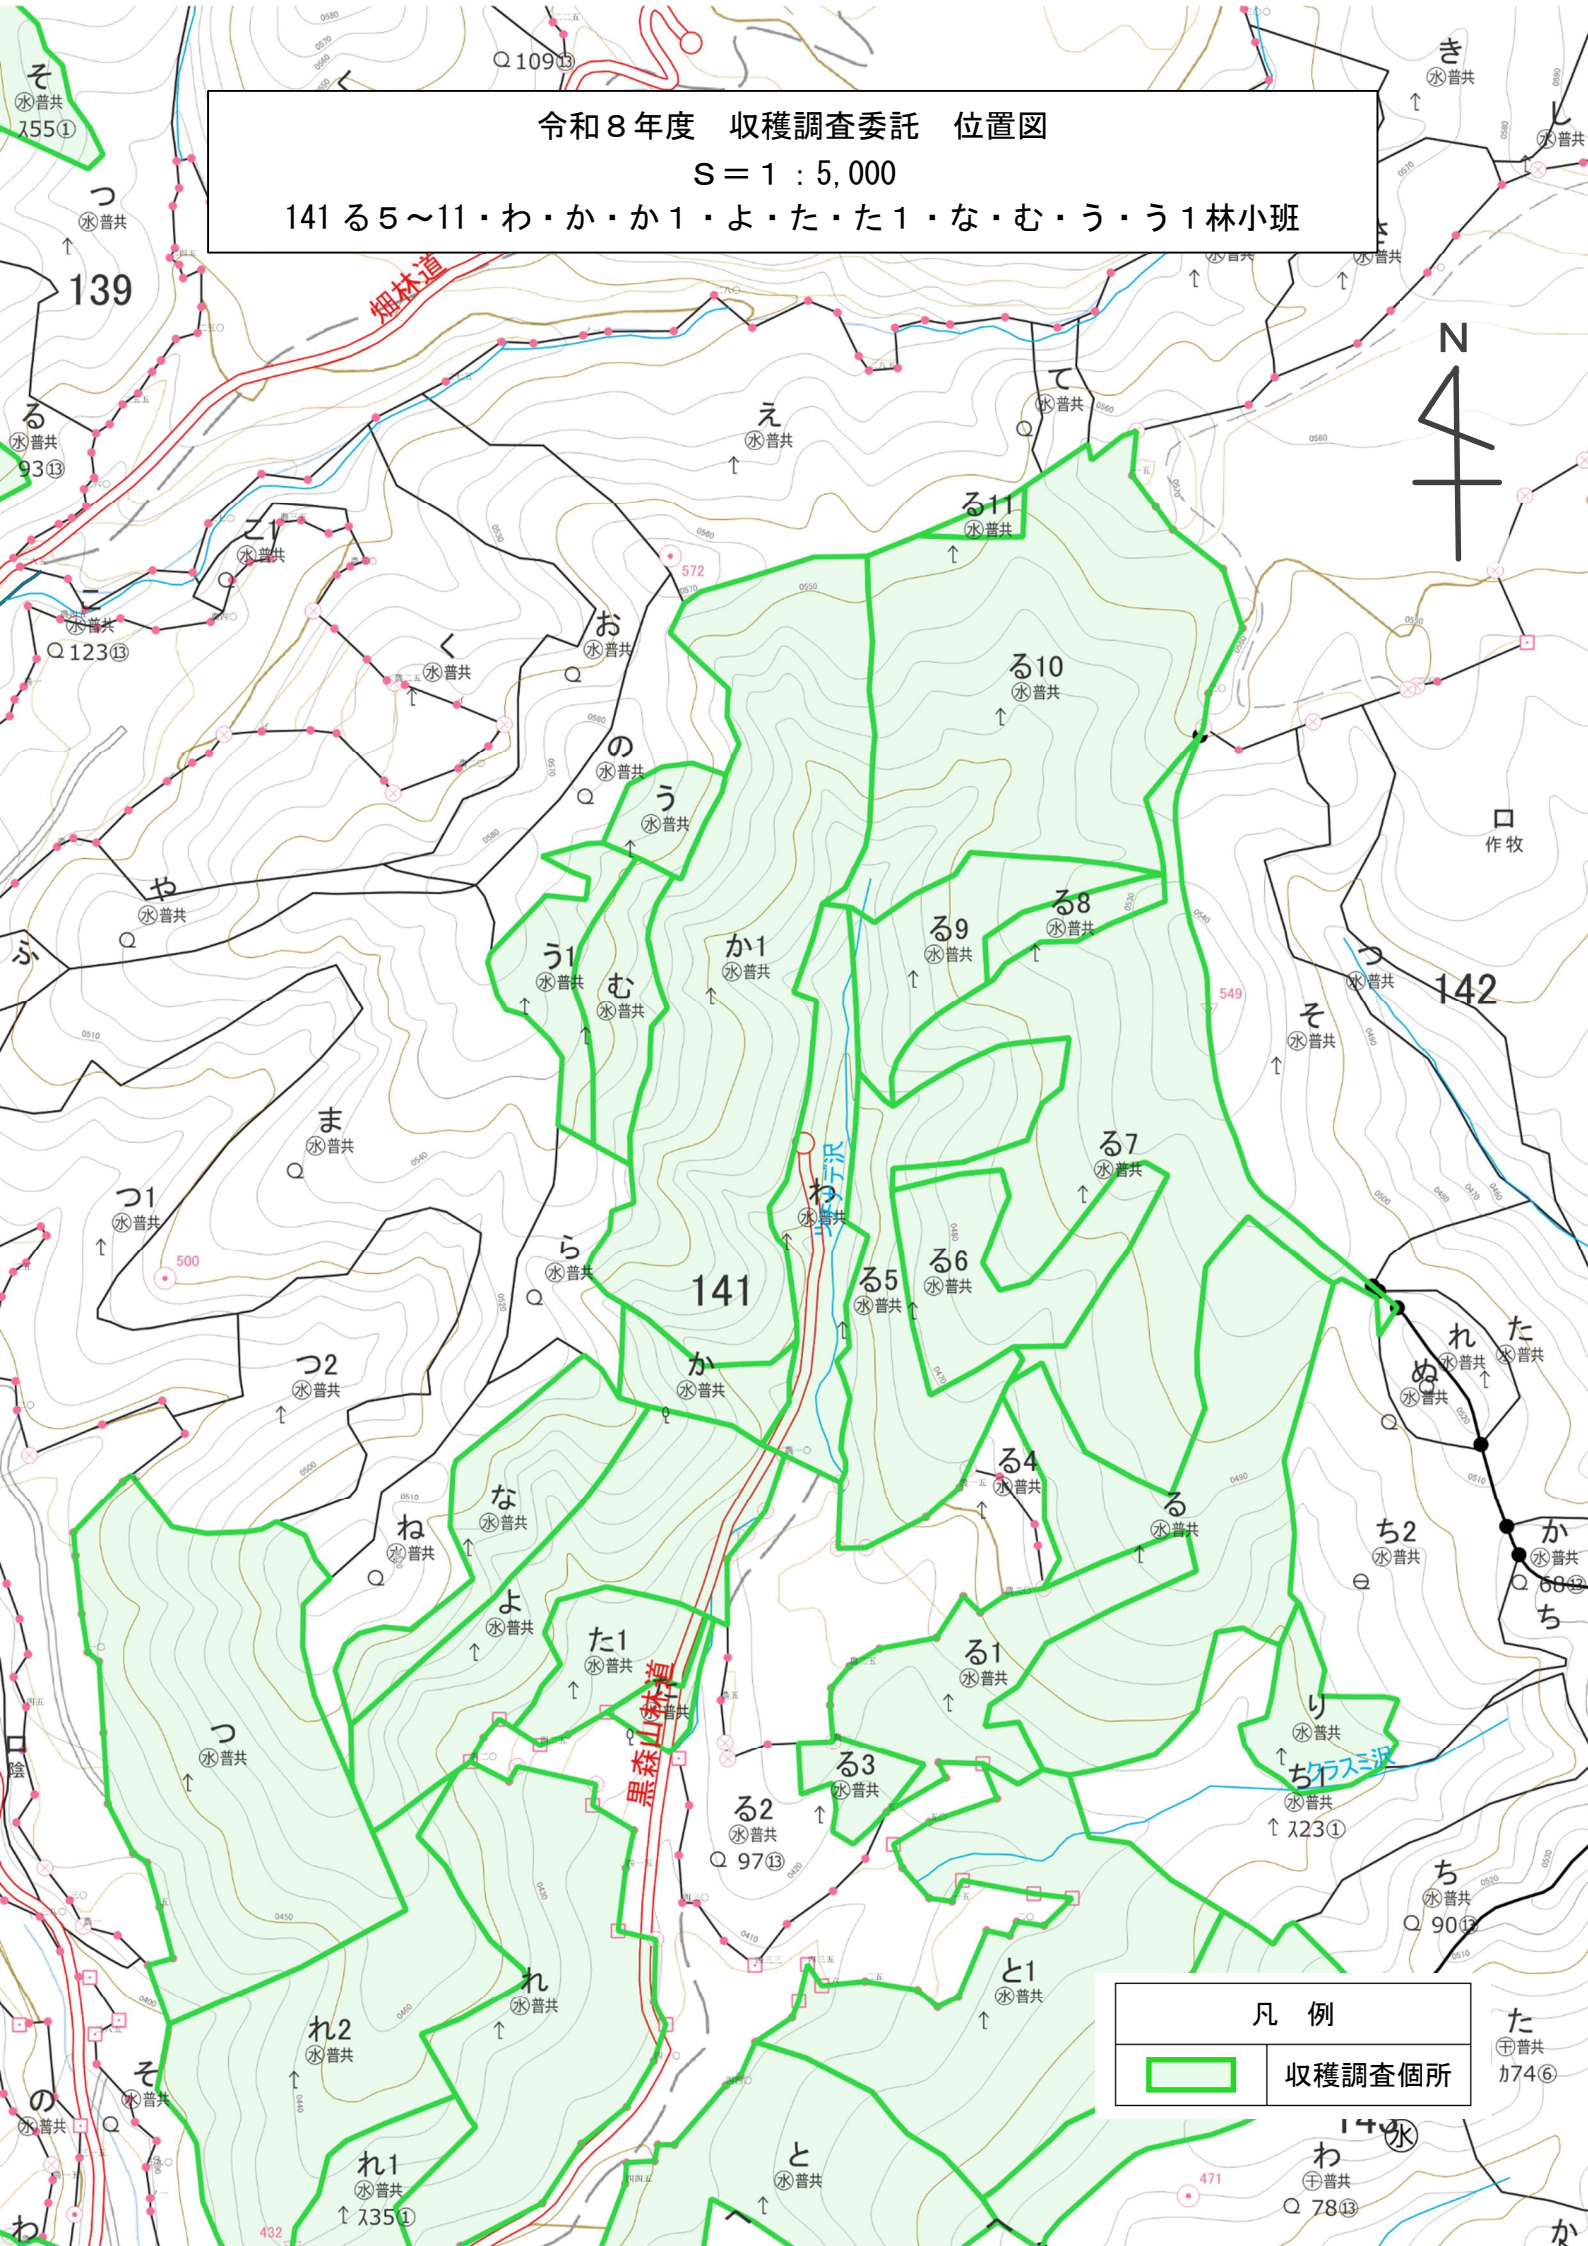

令和8年度 収穫調査委託 位置図

S = 1 : 20,000

138 い・ろ・は・に・ち・り・た・そ・つ林小班

139 ほ2・ち・り・ぬ・る1・わ・れ・そ・ね・ね1~8・ら・の・や林小班

凡例

収穫調査箇所

令和8年度 収穫調査委託 位置図
 S = 1 : 5,000
 138 は・に・ち・り・た・そ・つ林小班

凡 例	
	収穫調査箇所

令和8年度 収穫調査委託 位置図
 S = 1 : 5,000
 138 い・ろ林小班・139 ね6・ね8林小班

凡 例	
	収穫調査箇所

令和8年度 収穫調査委託 位置図

S = 1 : 20,000

140 に・ほ・わ・か・む・う林小班

141 と・と1・と2・り・る・る1・る3・る5~11・わ・か・か1・
よ・た・た1・れ・れ1・れ2・つ・な・む・う・う1林小班

凡例

収穫調査箇所

令和8年度 収穫調査委託 位置図

S = 1 : 5,000

140 に・ほ林小班

凡例

収穫調査箇所

令和8年度 収穫調査委託 位置図

S = 1 : 5,000

140 わ・か・む・う林小班

141 れ・れ1・れ2・つ林小班

凡例

収穫調査箇所

令和8年度 収穫調査委託 位置図
 S = 1 : 5,000
 141る5~11・わ・か・か1・よ・た・た1・な・む・う・う1林小班

凡例	
	収穫調査箇所

た
 ④普共
 か74⑥

わ
 ④普共
 Q 78⑬

か