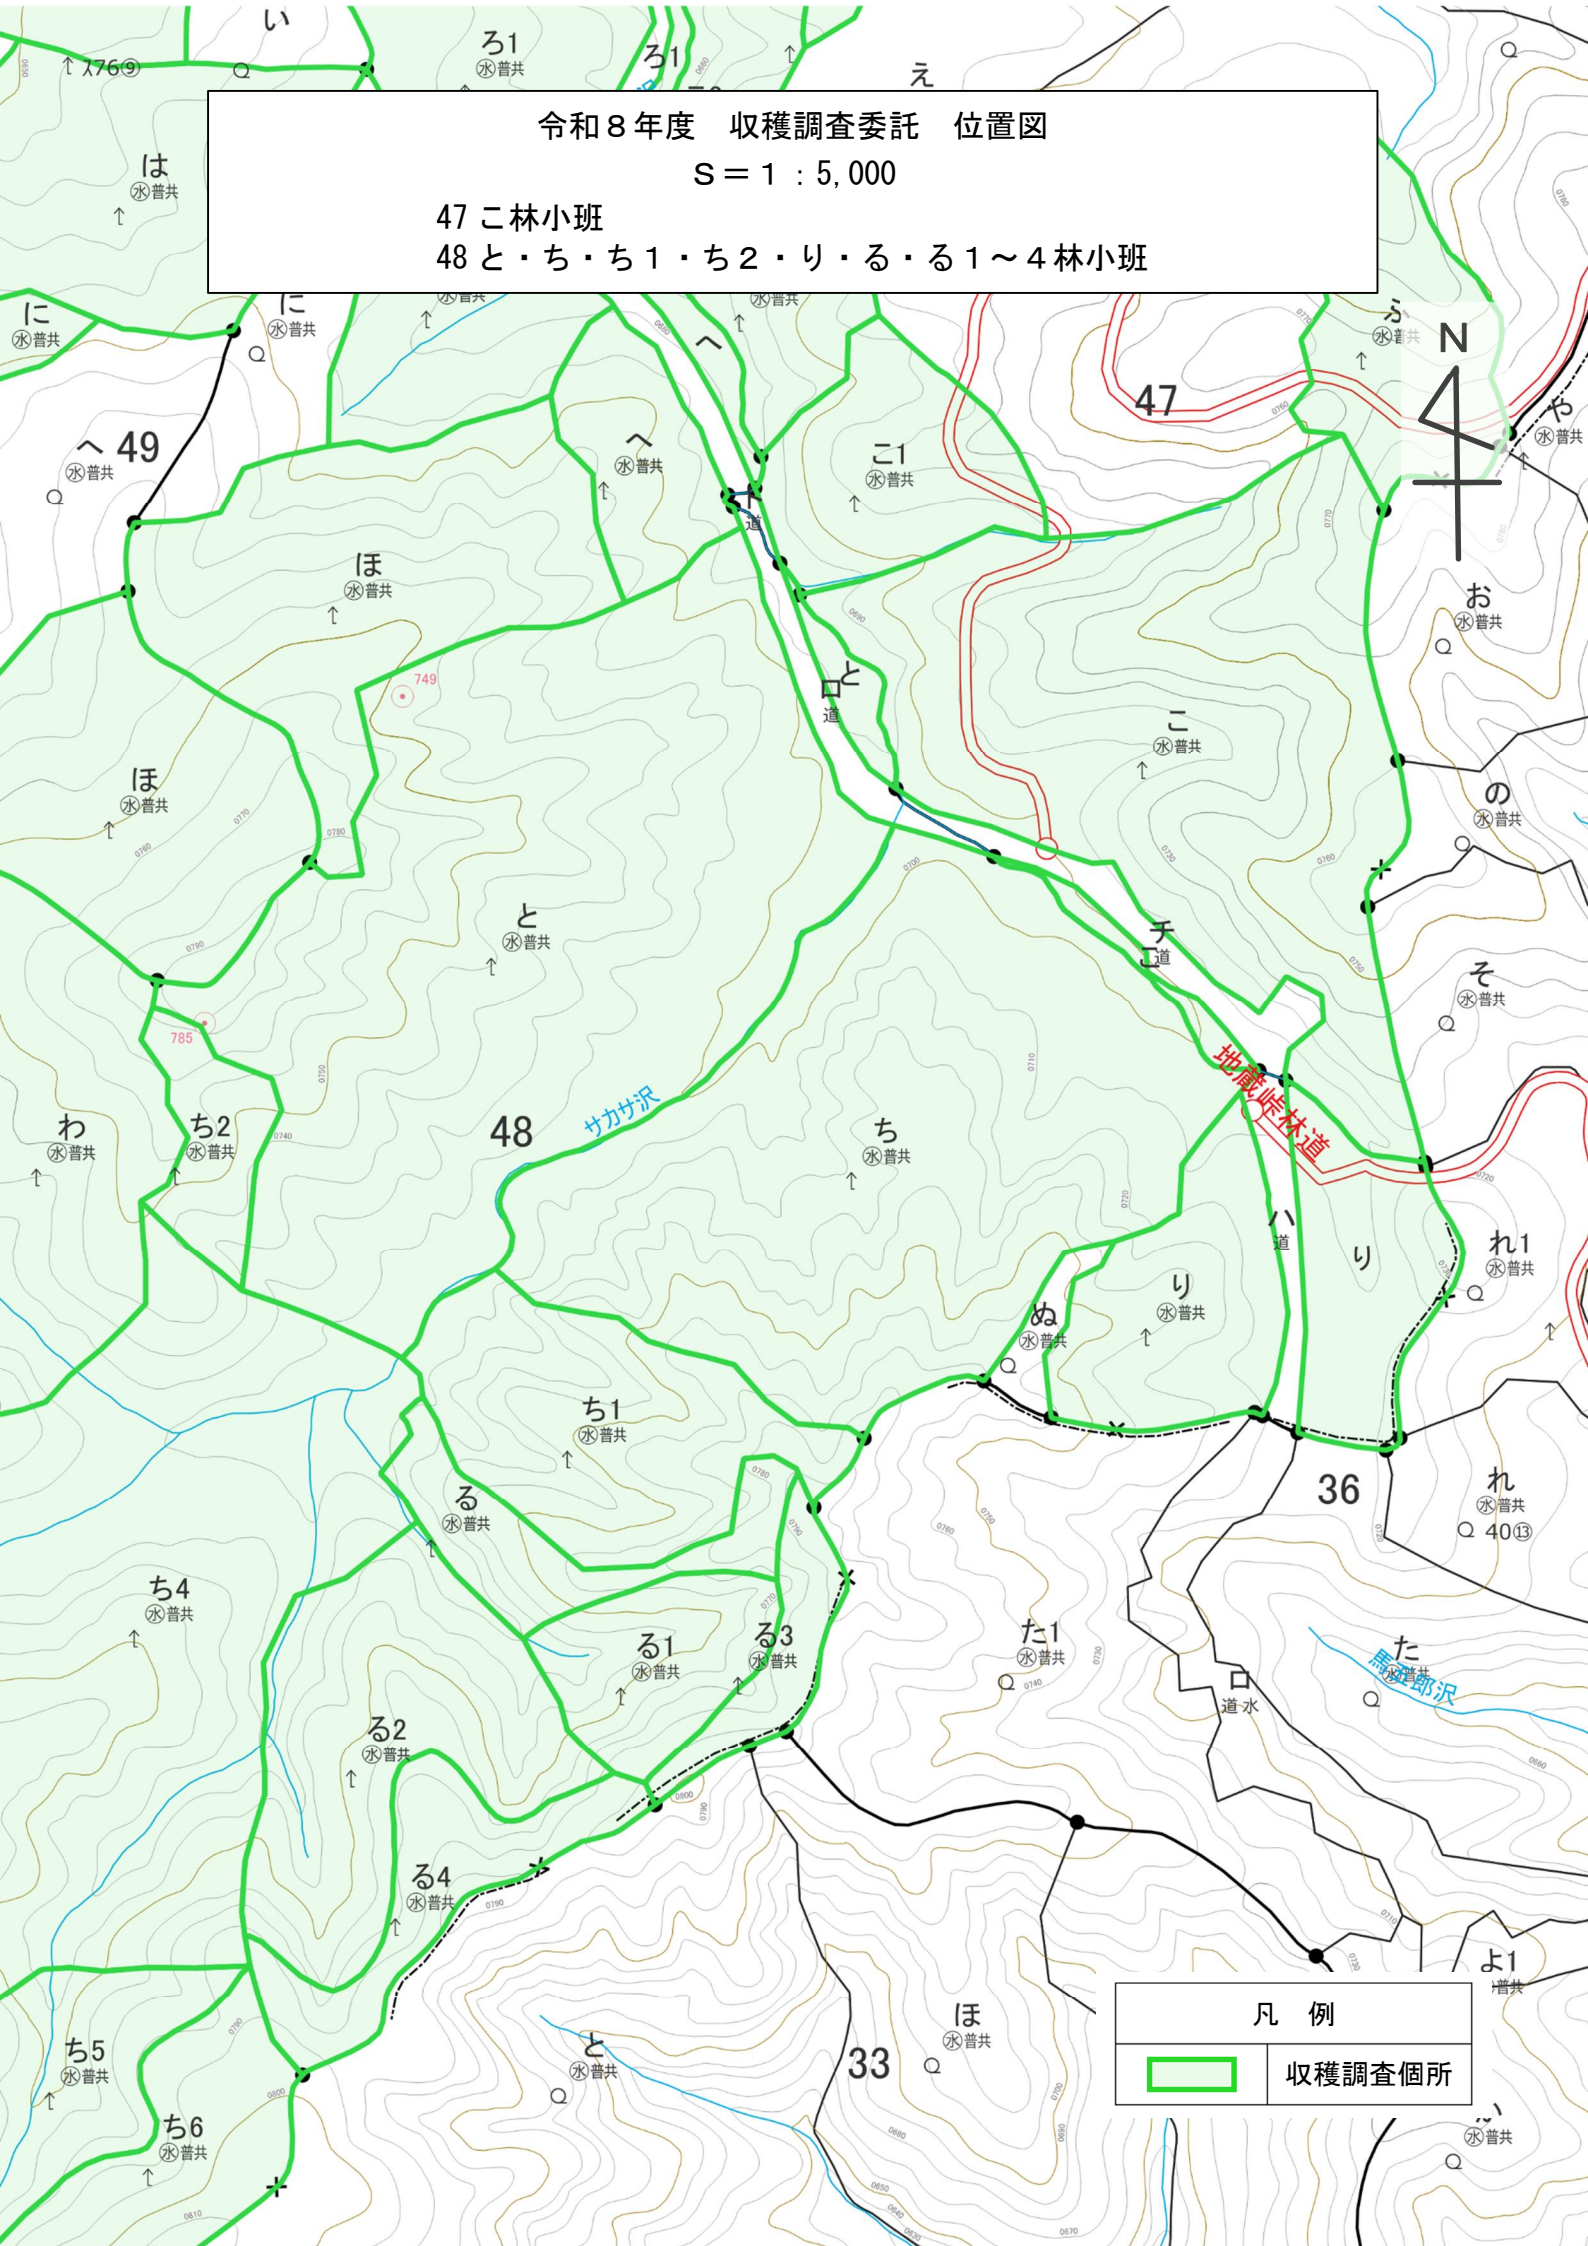

令和8年度 収穫調査委託 位置図

S = 1 : 20,000

47か・よ・ふ・こ・こ1~4・き林小班

48ろ1・ろ2・ほ・へ・と・ち・ち1~6・り・る・る1~4・わ林小班

49ろ・は・に・ほ・り1・り3・か・た2林小班

凡例

収穫調査箇所

令和8年度 収穫調査委託 位置図
 S = 1 : 5,000
 47か・よ・ふ・こ1~4・き林小班
 48ろ1・ろ2・ほ・へ林小班

凡例	
	収穫調査箇所

令和8年度 収穫調査委託 位置図

S = 1 : 5,000

47 こ林小班

48 と・ち・ち1・ち2・り・る・る1~4 林小班

凡例

収穫調査箇所

令和8年度 収穫調査委託 位置図

S = 1 : 5,000

48 ち3~6・わ林小班

凡 例

収穫調査箇所

令和8年度 収穫調査委託 位置図

S = 1 : 5,000

49か・た2林小班

凡 例	
	収穫調査箇所

令和8年度 収穫調査委託 位置図

S = 1 : 20,000

138 い・ろ・は・に・ち・り・た・そ・つ林小班

139 ほ2・ち・り・ぬ・る1・わ・れ・そ・ね・ね1~8・ら・の・や林小班

凡例

収穫調査箇所

令和8年度 収穫調査委託 位置図
 S = 1 : 5,000
 138 は・に・ち・り・た・そ・つ林小班

凡 例	
	収穫調査箇所