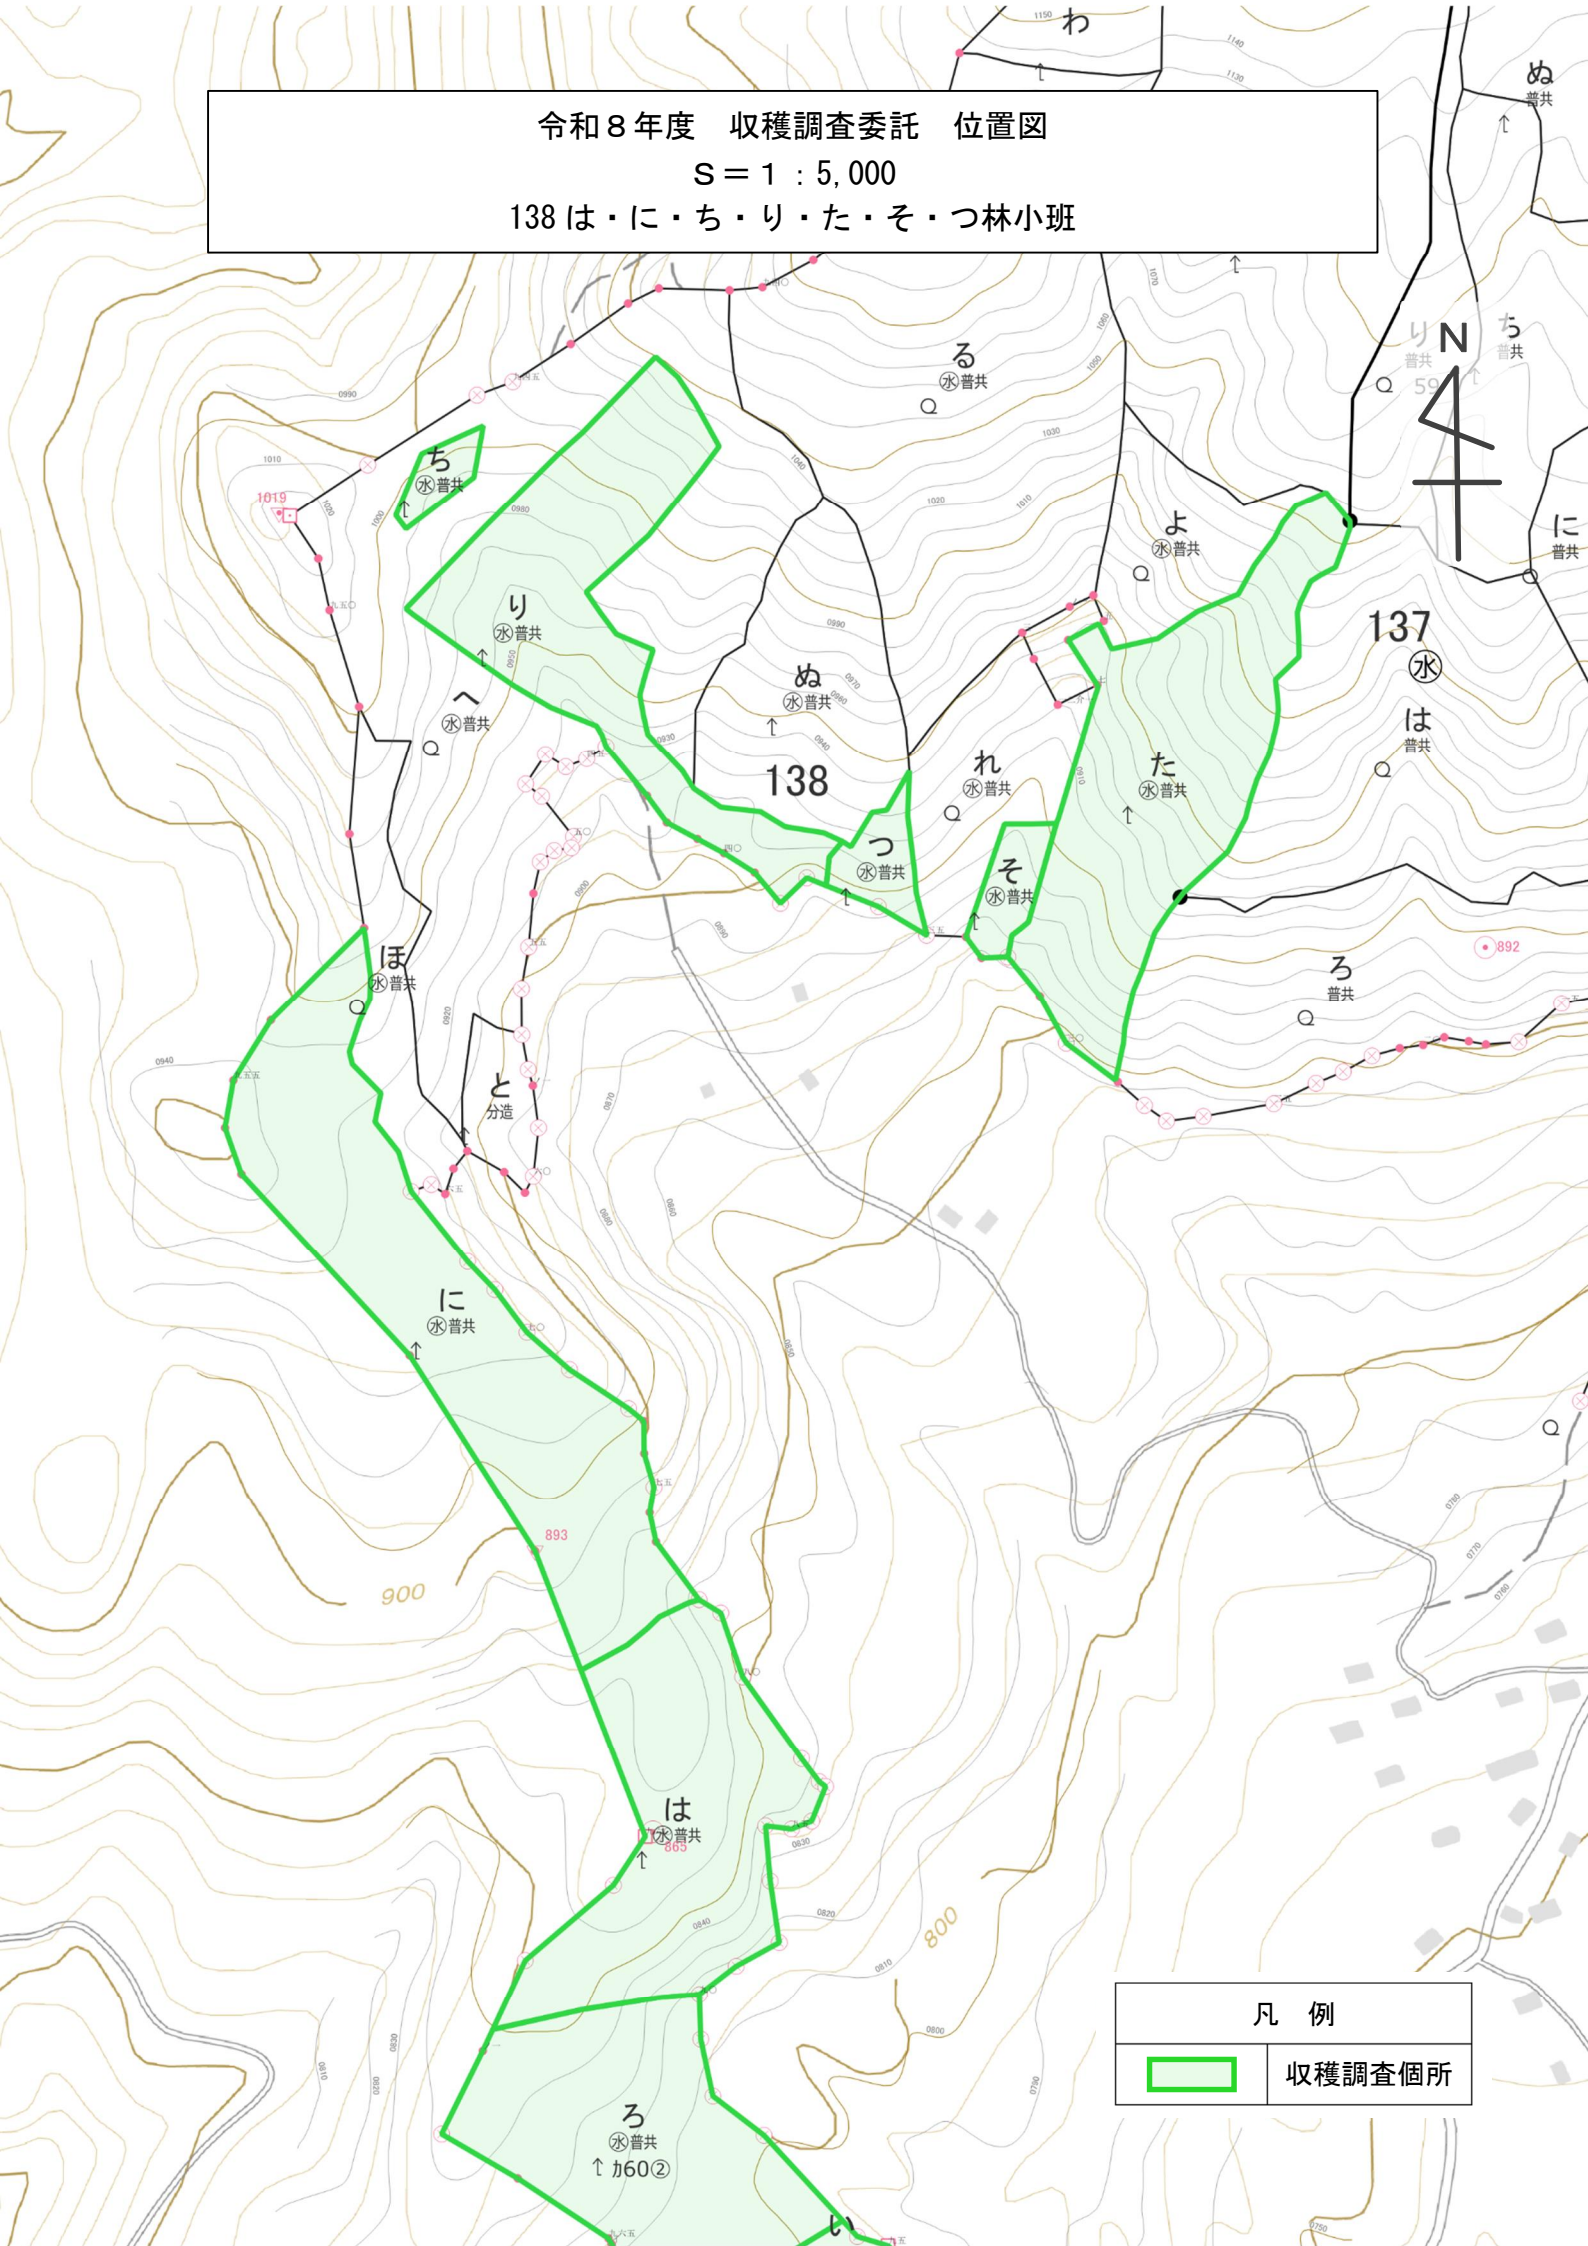

S = 1 : 5,000

48 ち3~6・わ林小班

凡 例

収穫調査箇所

令和8年度 収穫調査委託 位置図

S = 1 : 5,000

49か・た2林小班

凡 例	
	収穫調査箇所

令和8年度 収穫調査委託 位置図

S = 1 : 20,000

138 い・ろ・は・に・ち・り・た・そ・つ林小班

139 ほ2・ち・り・ぬ・る1・わ・れ・そ・ね・ね1~8・ら・の・や林小班

凡例

収穫調査箇所

令和8年度 収穫調査委託 位置図
 S = 1 : 5,000
 138 は・に・ち・り・た・そ・つ林小班

凡 例	
	収穫調査箇所

令和8年度 収穫調査委託 位置図
 S = 1 : 5,000
 138 い・ろ林小班・139 ね6・ね8林小班

凡 例	
	収穫調査箇所

令和8年度 収穫調査委託 位置図

S = 1 : 20,000

140 に・ほ・わ・か・む・う林小班

141 と・と1・と2・り・る・る1・る3・る5~11・わ・か・か1・
よ・た・た1・れ・れ1・れ2・つ・な・む・う・う1林小班

凡例

収穫調査箇所

令和8年度 収穫調査委託 位置図

S = 1 : 5,000

140 に・ほ林小班

凡例

収穫調査箇所

令和8年度 収穫調査委託 位置図

S = 1 : 5,000

140 わ・か・む・う林小班