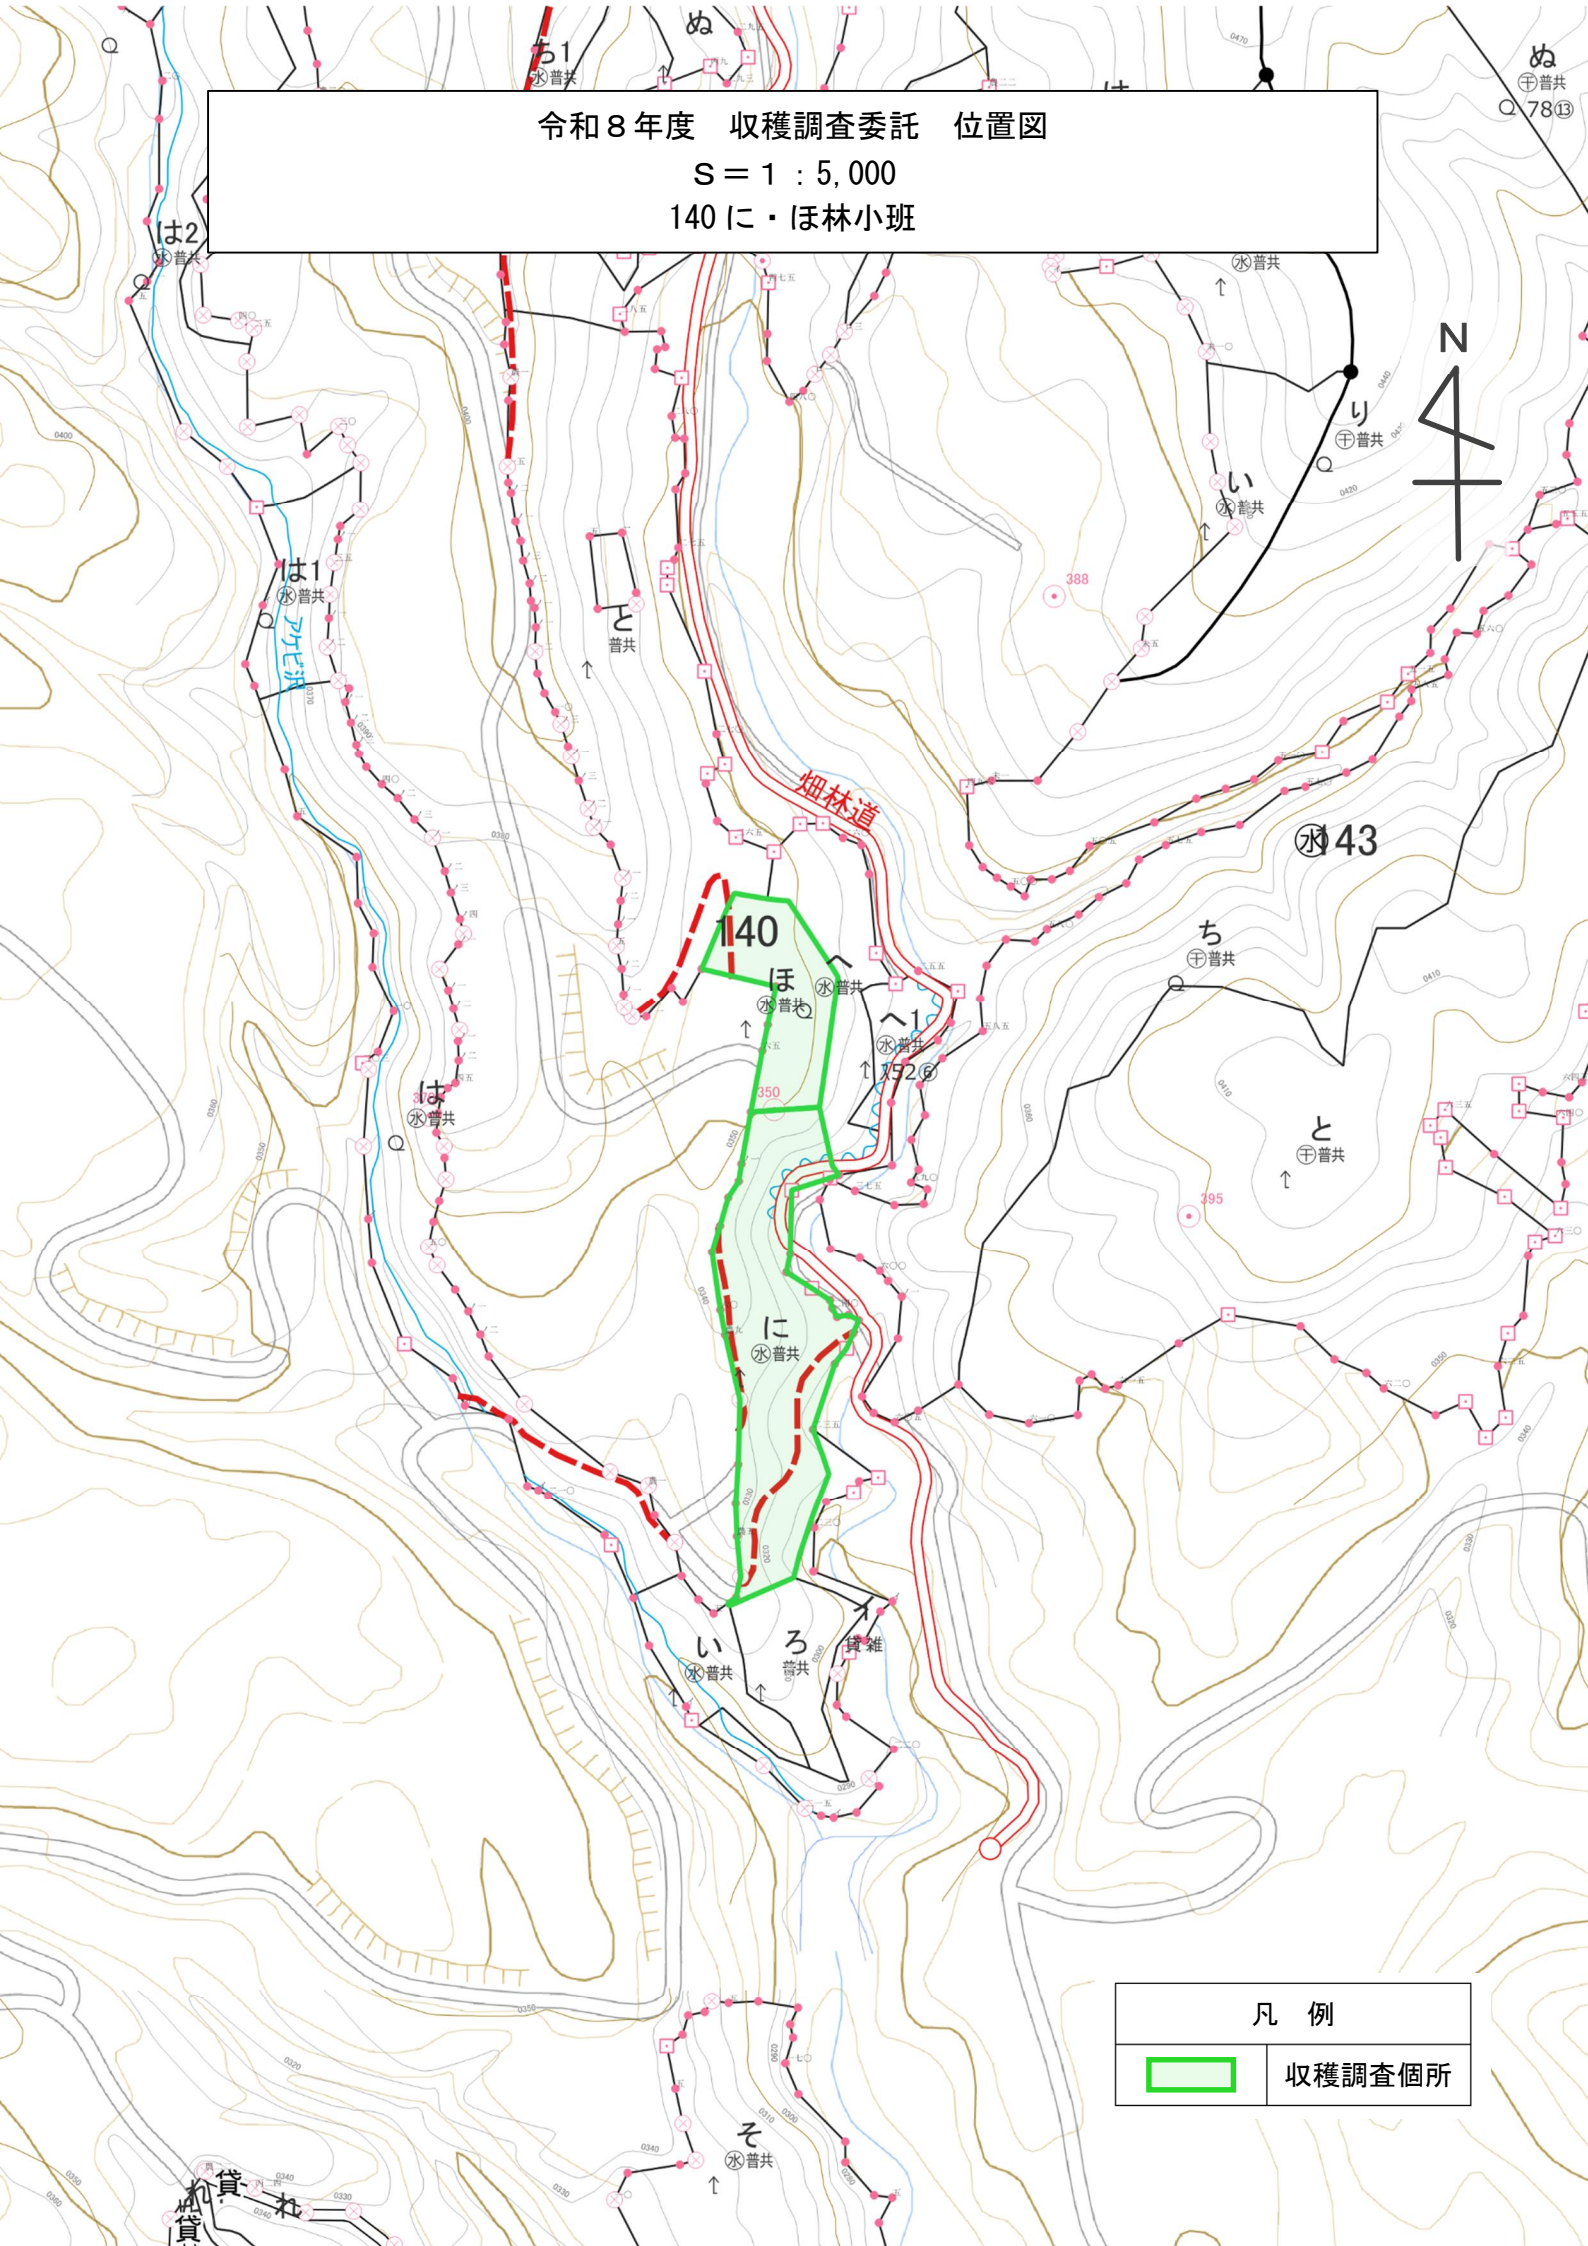

令和8年度 収穫調査委託 位置図

S = 1 : 20,000

138 い・ろ・は・に・ち・り・た・そ・つ林小班

139 ほ2・ち・り・ぬ・る1・わ・れ・そ・ね・ね1~8・ら・の・や林小班

凡例

収穫調査箇所

令和8年度 収穫調査委託 位置図
 S = 1 : 5,000
 138 は・に・ち・り・た・そ・つ林小班

凡 例	
	収穫調査箇所

令和8年度 収穫調査委託 位置図
 S = 1 : 5,000
 138 い・ろ林小班・139 ね6・ね8林小班

凡 例	
	収穫調査箇所

令和8年度 収穫調査委託 位置図

S = 1 : 20,000

140 に・ほ・わ・か・む・う林小班

141 と・と1・と2・り・る・る1・る3・る5~11・わ・か・か1・
よ・た・た1・れ・れ1・れ2・つ・な・む・う・う1林小班

凡例

収穫調査箇所

令和8年度 収穫調査委託 位置図

S = 1 : 5,000

140 に・ほ林小班

凡例

収穫調査箇所

令和8年度 収穫調査委託 位置図

S = 1 : 5,000

140 わ・か・む・う林小班

141 れ・れ1・れ2・つ林小班

凡例

収穫調査箇所

令和8年度 収穫調査委託 位置図
 S = 1 : 5,000
 141る5~11・わ・か・か1・よ・た・た1・な・む・う・う1林小班

凡例	
	収穫調査箇所

た
 ④普共
 か74⑥

わ
 ④普共
 Q 78⑬

か