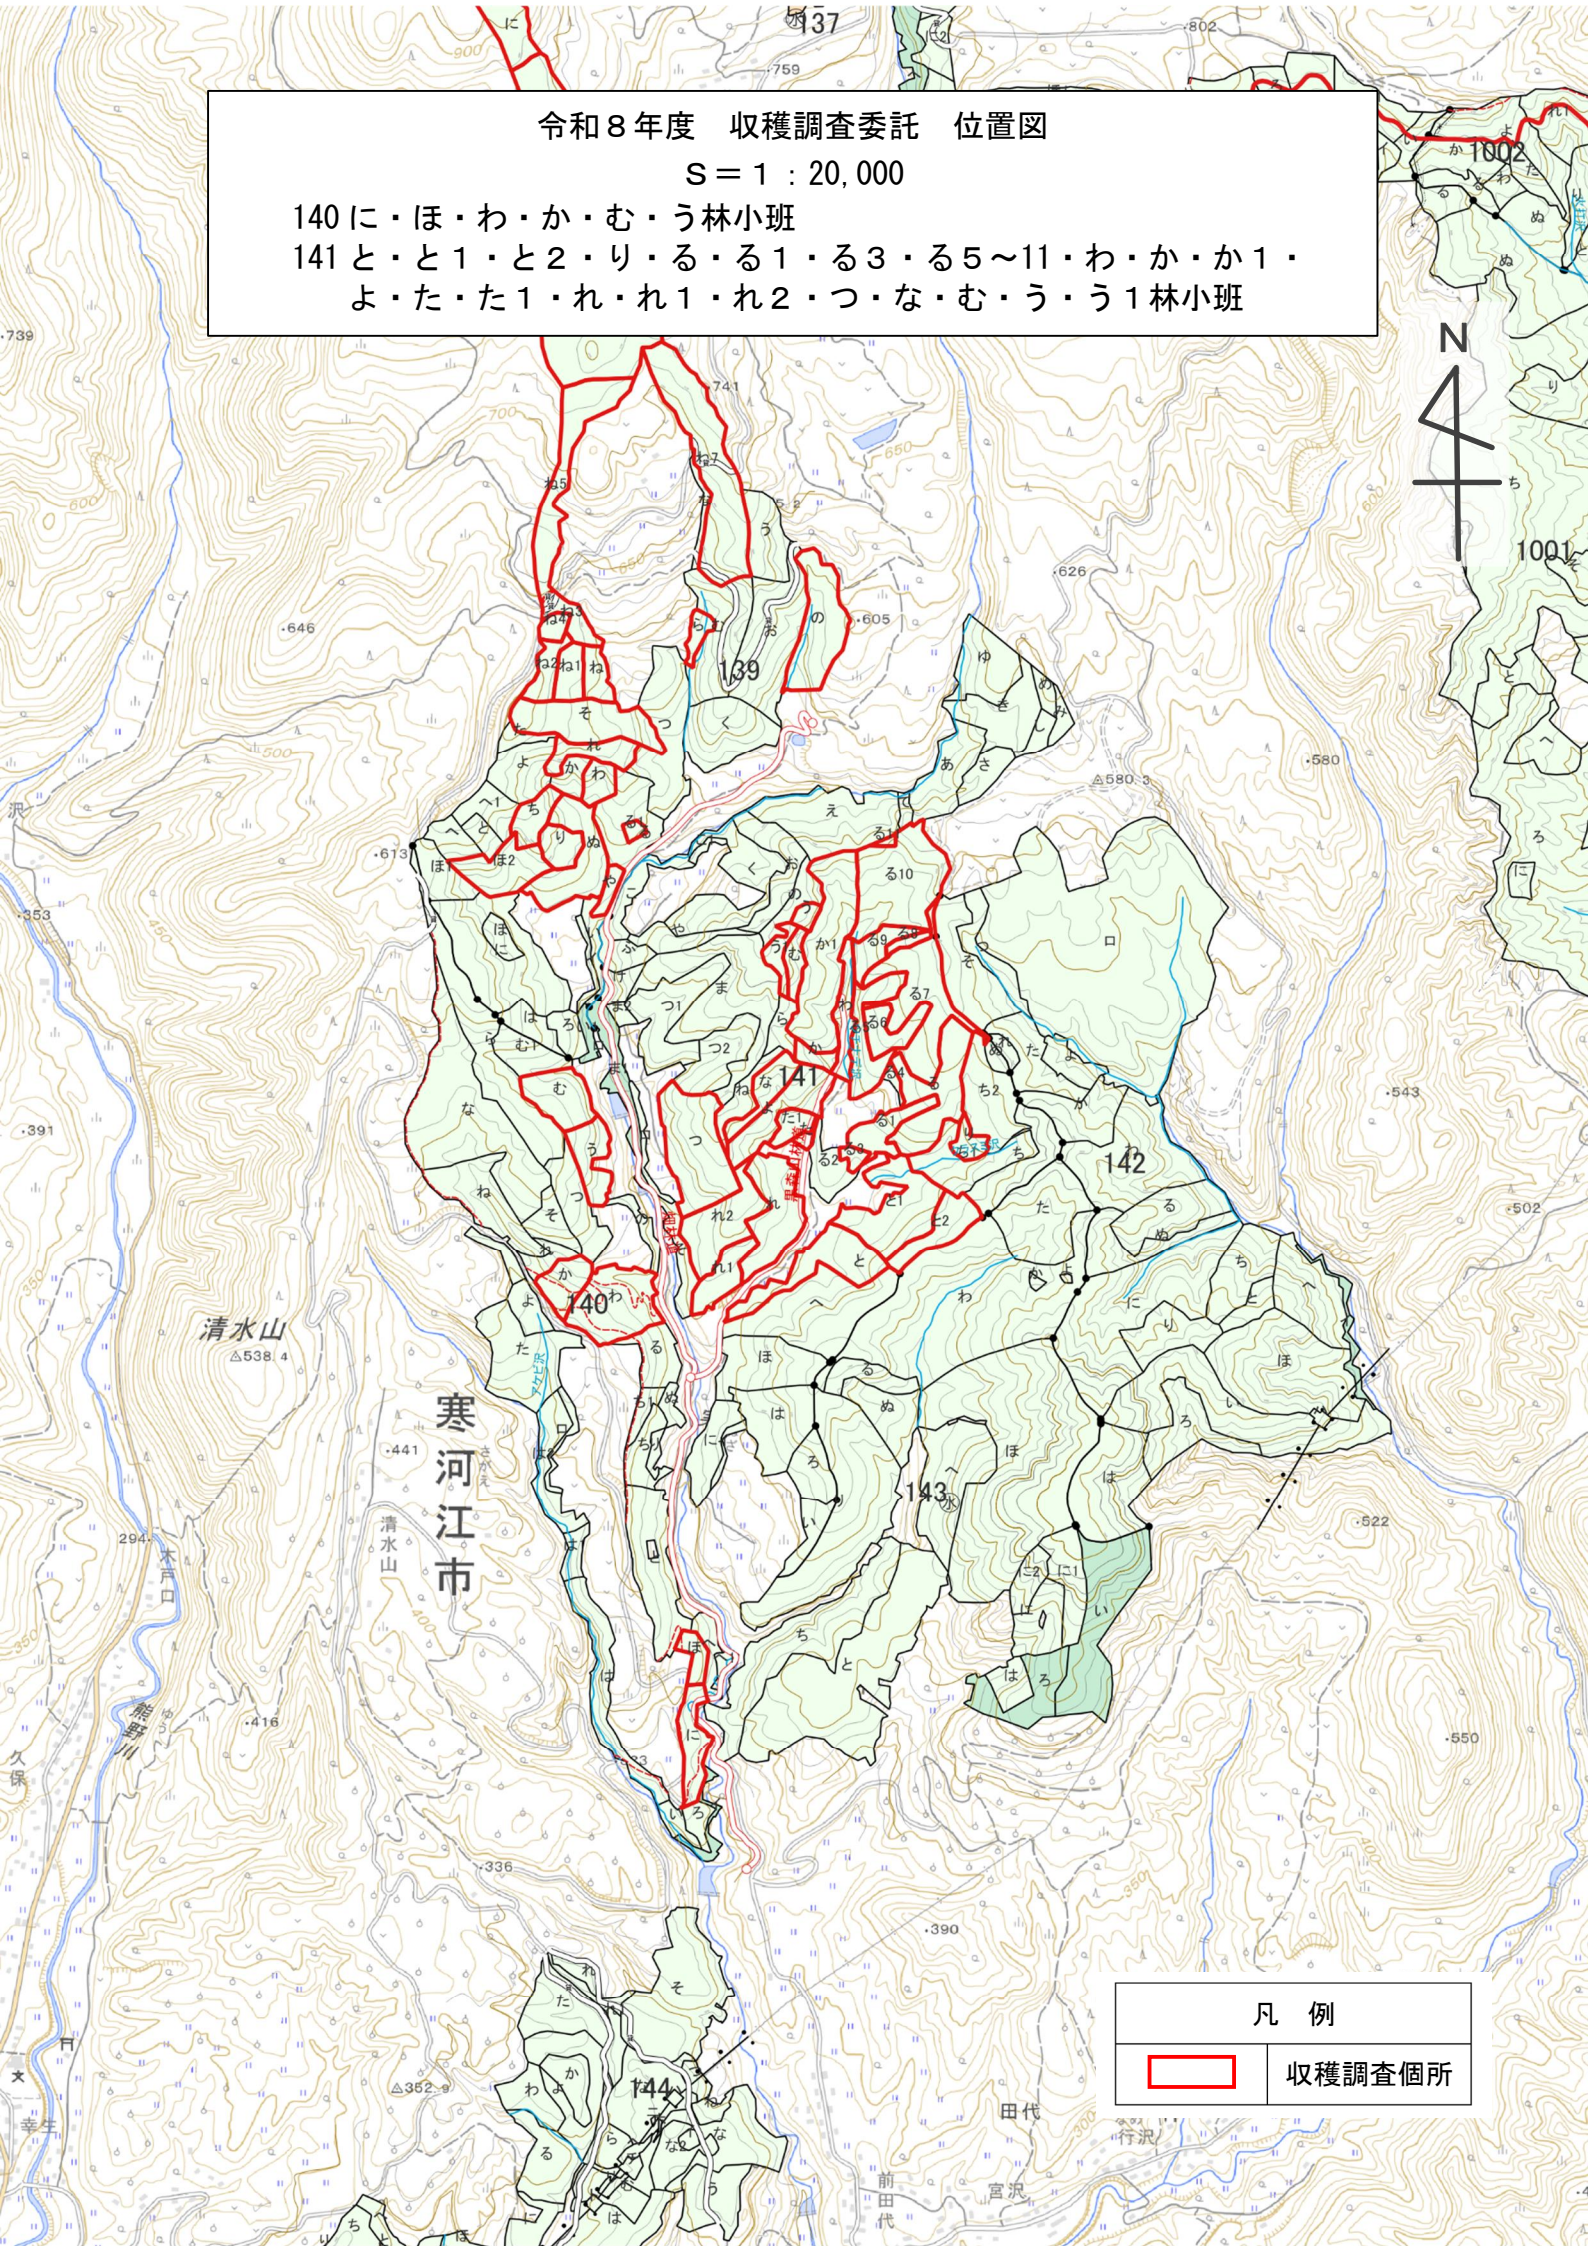

令和8年度 収穫調査委託 位置図

S = 1 : 20,000

138 い・ろ・は・に・ち・り・た・そ・つ林小班

139 ほ2・ち・り・ぬ・る1・わ・れ・そ・ね・ね1~8・ら・の・や林小班

凡例

収穫調査箇所

令和8年度 収穫調査委託 位置図
 S = 1 : 5,000
 138 は・に・ち・り・た・そ・つ林小班

凡 例	
	収穫調査箇所

令和8年度 収穫調査委託 位置図
 S = 1 : 5,000
 138 い・ろ林小班・139 ね6・ね8林小班

凡 例	
	収穫調査箇所

令和8年度 収穫調査委託 位置図

S = 1 : 20,000

140 に・ほ・わ・か・む・う林小班

141 と・と1・と2・り・る・る1・る3・る5~11・わ・か・か1・
よ・た・た1・れ・れ1・れ2・つ・な・む・う・う1林小班

凡例

収穫調査箇所

令和8年度 収穫調査委託 位置図

S = 1 : 5,000

140 に・ほ林小班

凡例

収穫調査箇所

令和8年度 収穫調査委託 位置図

S = 1 : 5,000

140 わ・か・む・う林小班

141 れ・れ1・れ2・つ林小班

凡例

収穫調査箇所

令和8年度 収穫調査委託 位置図
 S = 1 : 5,000
 141る5~11・わ・か・か1・よ・た・た1・な・む・う・う1林小班

凡例	
	収穫調査箇所

た
 ④普共
 か74⑥

わ
 ④普共
 Q 78⑬

か