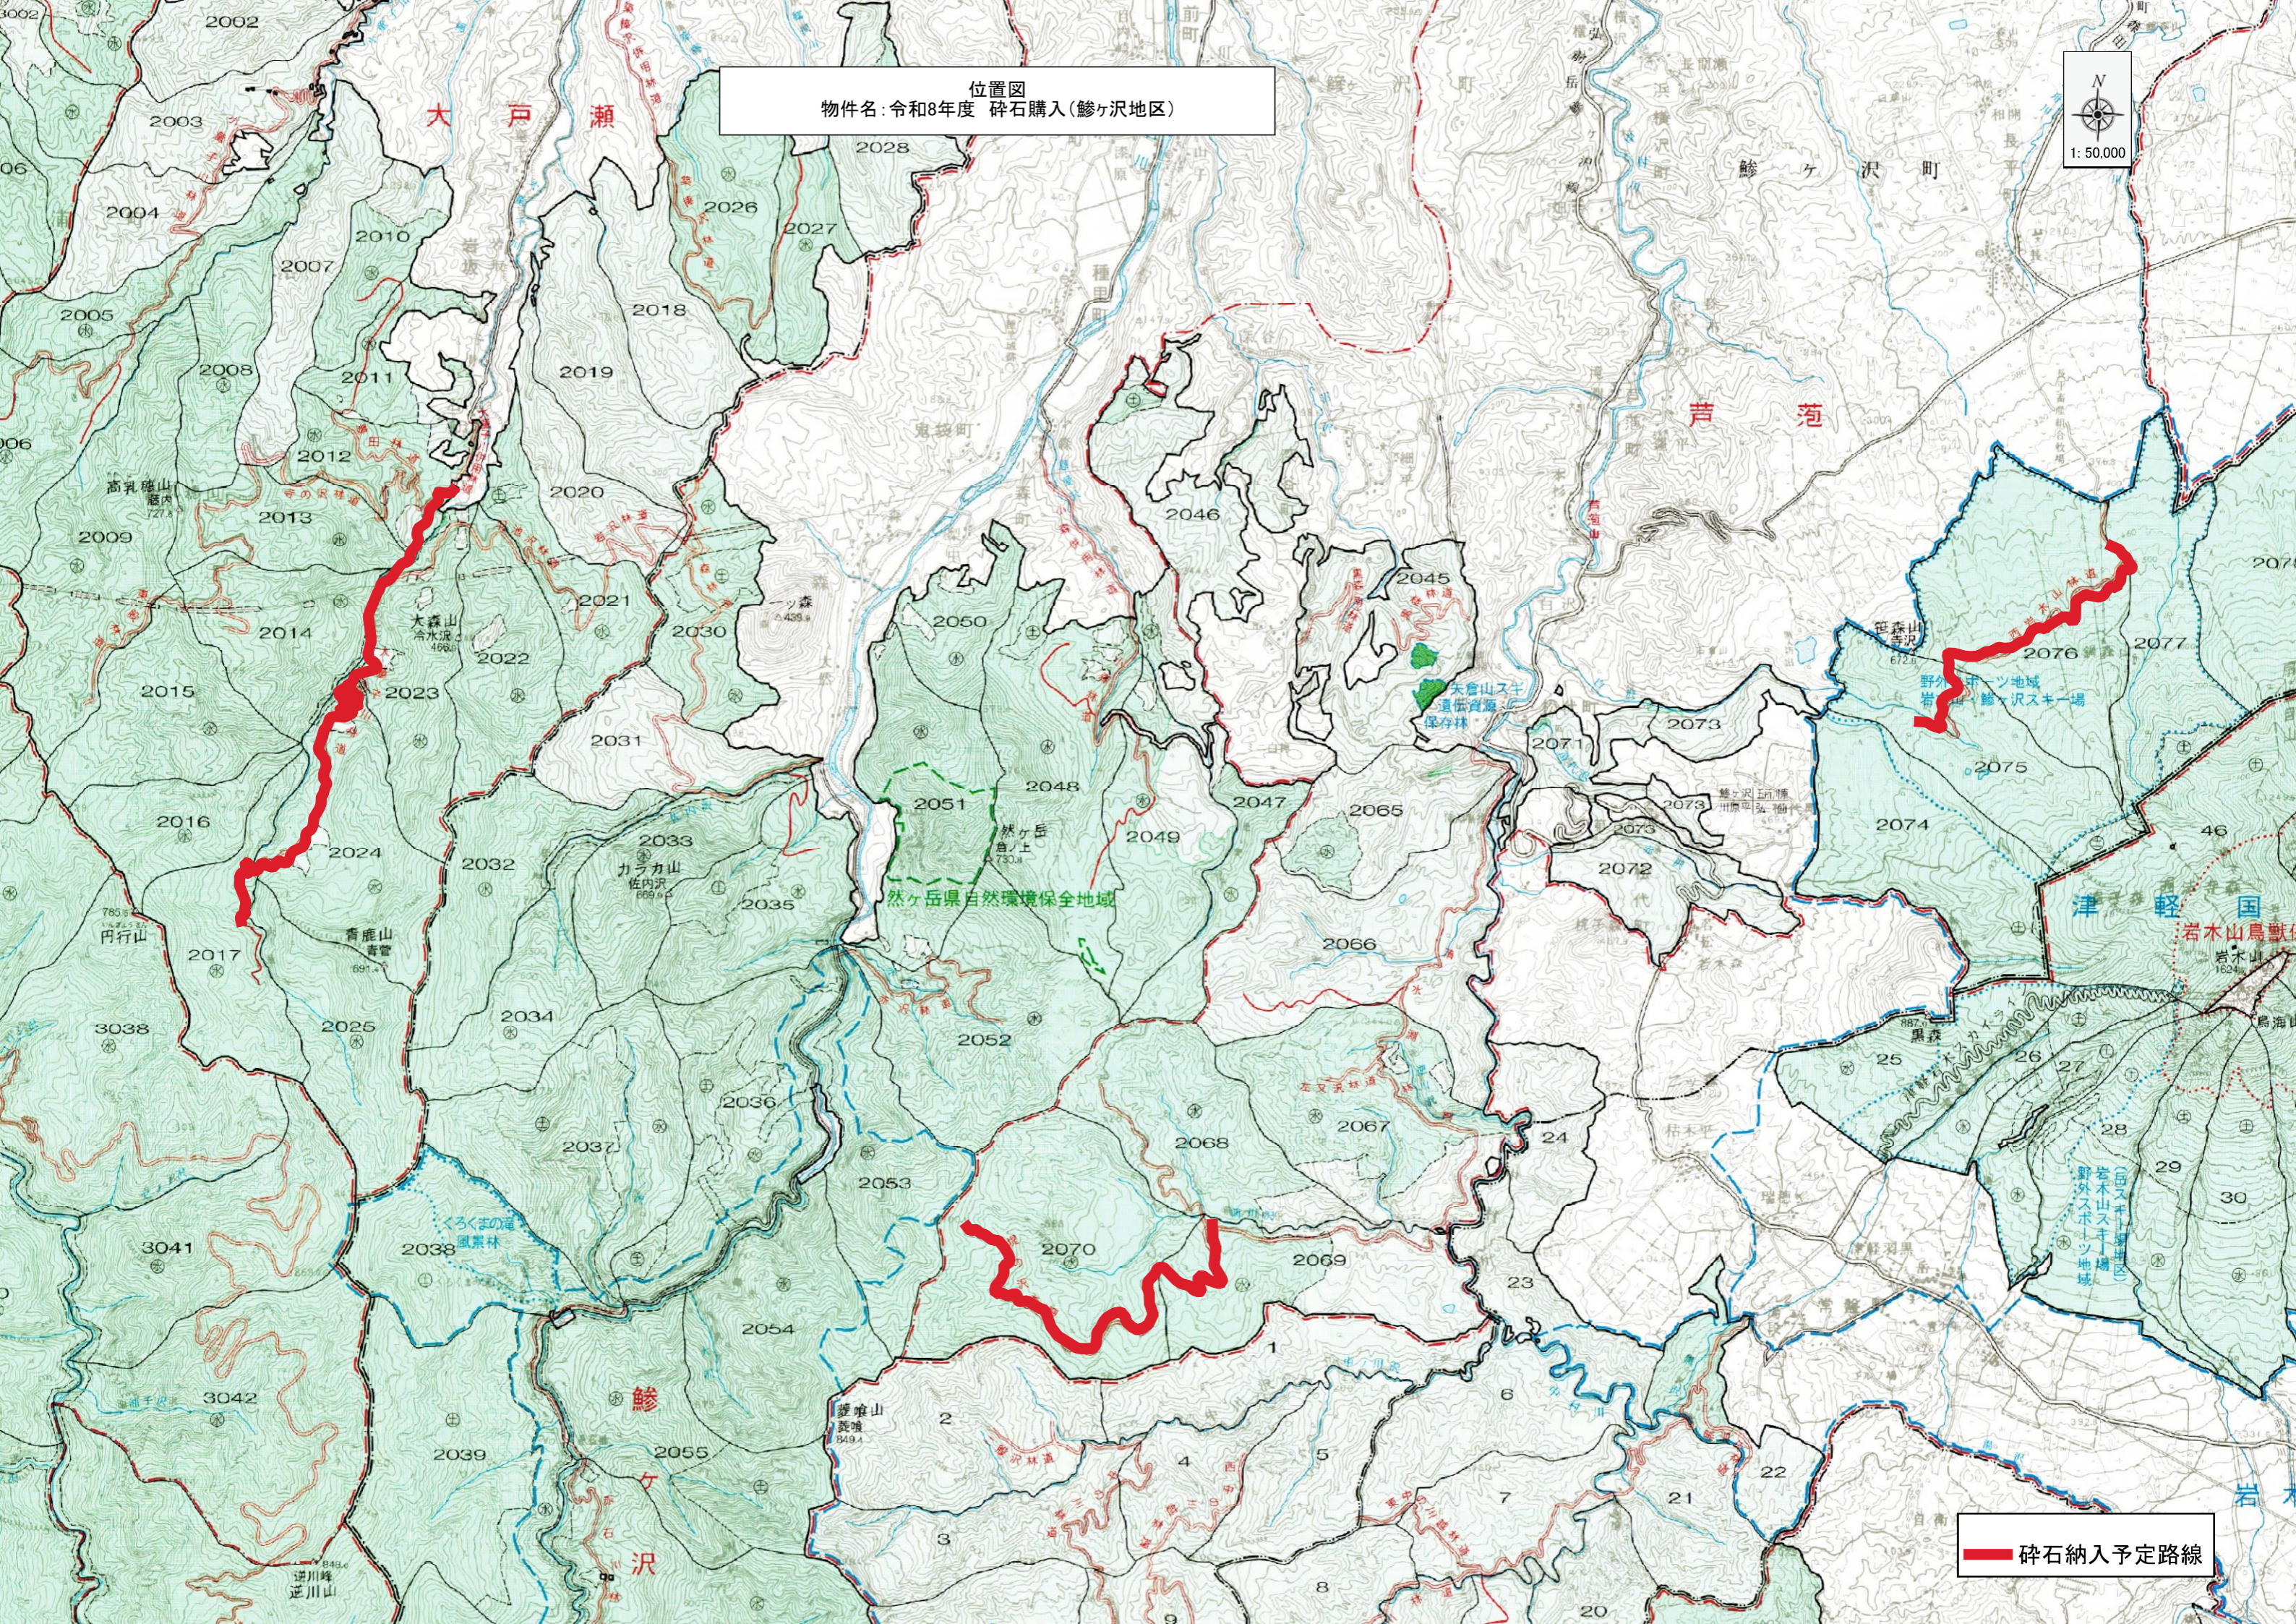

位置図
物件名: 令和8年度 砕石購入(鯨ヶ沢地区)

砕石納入予定路線