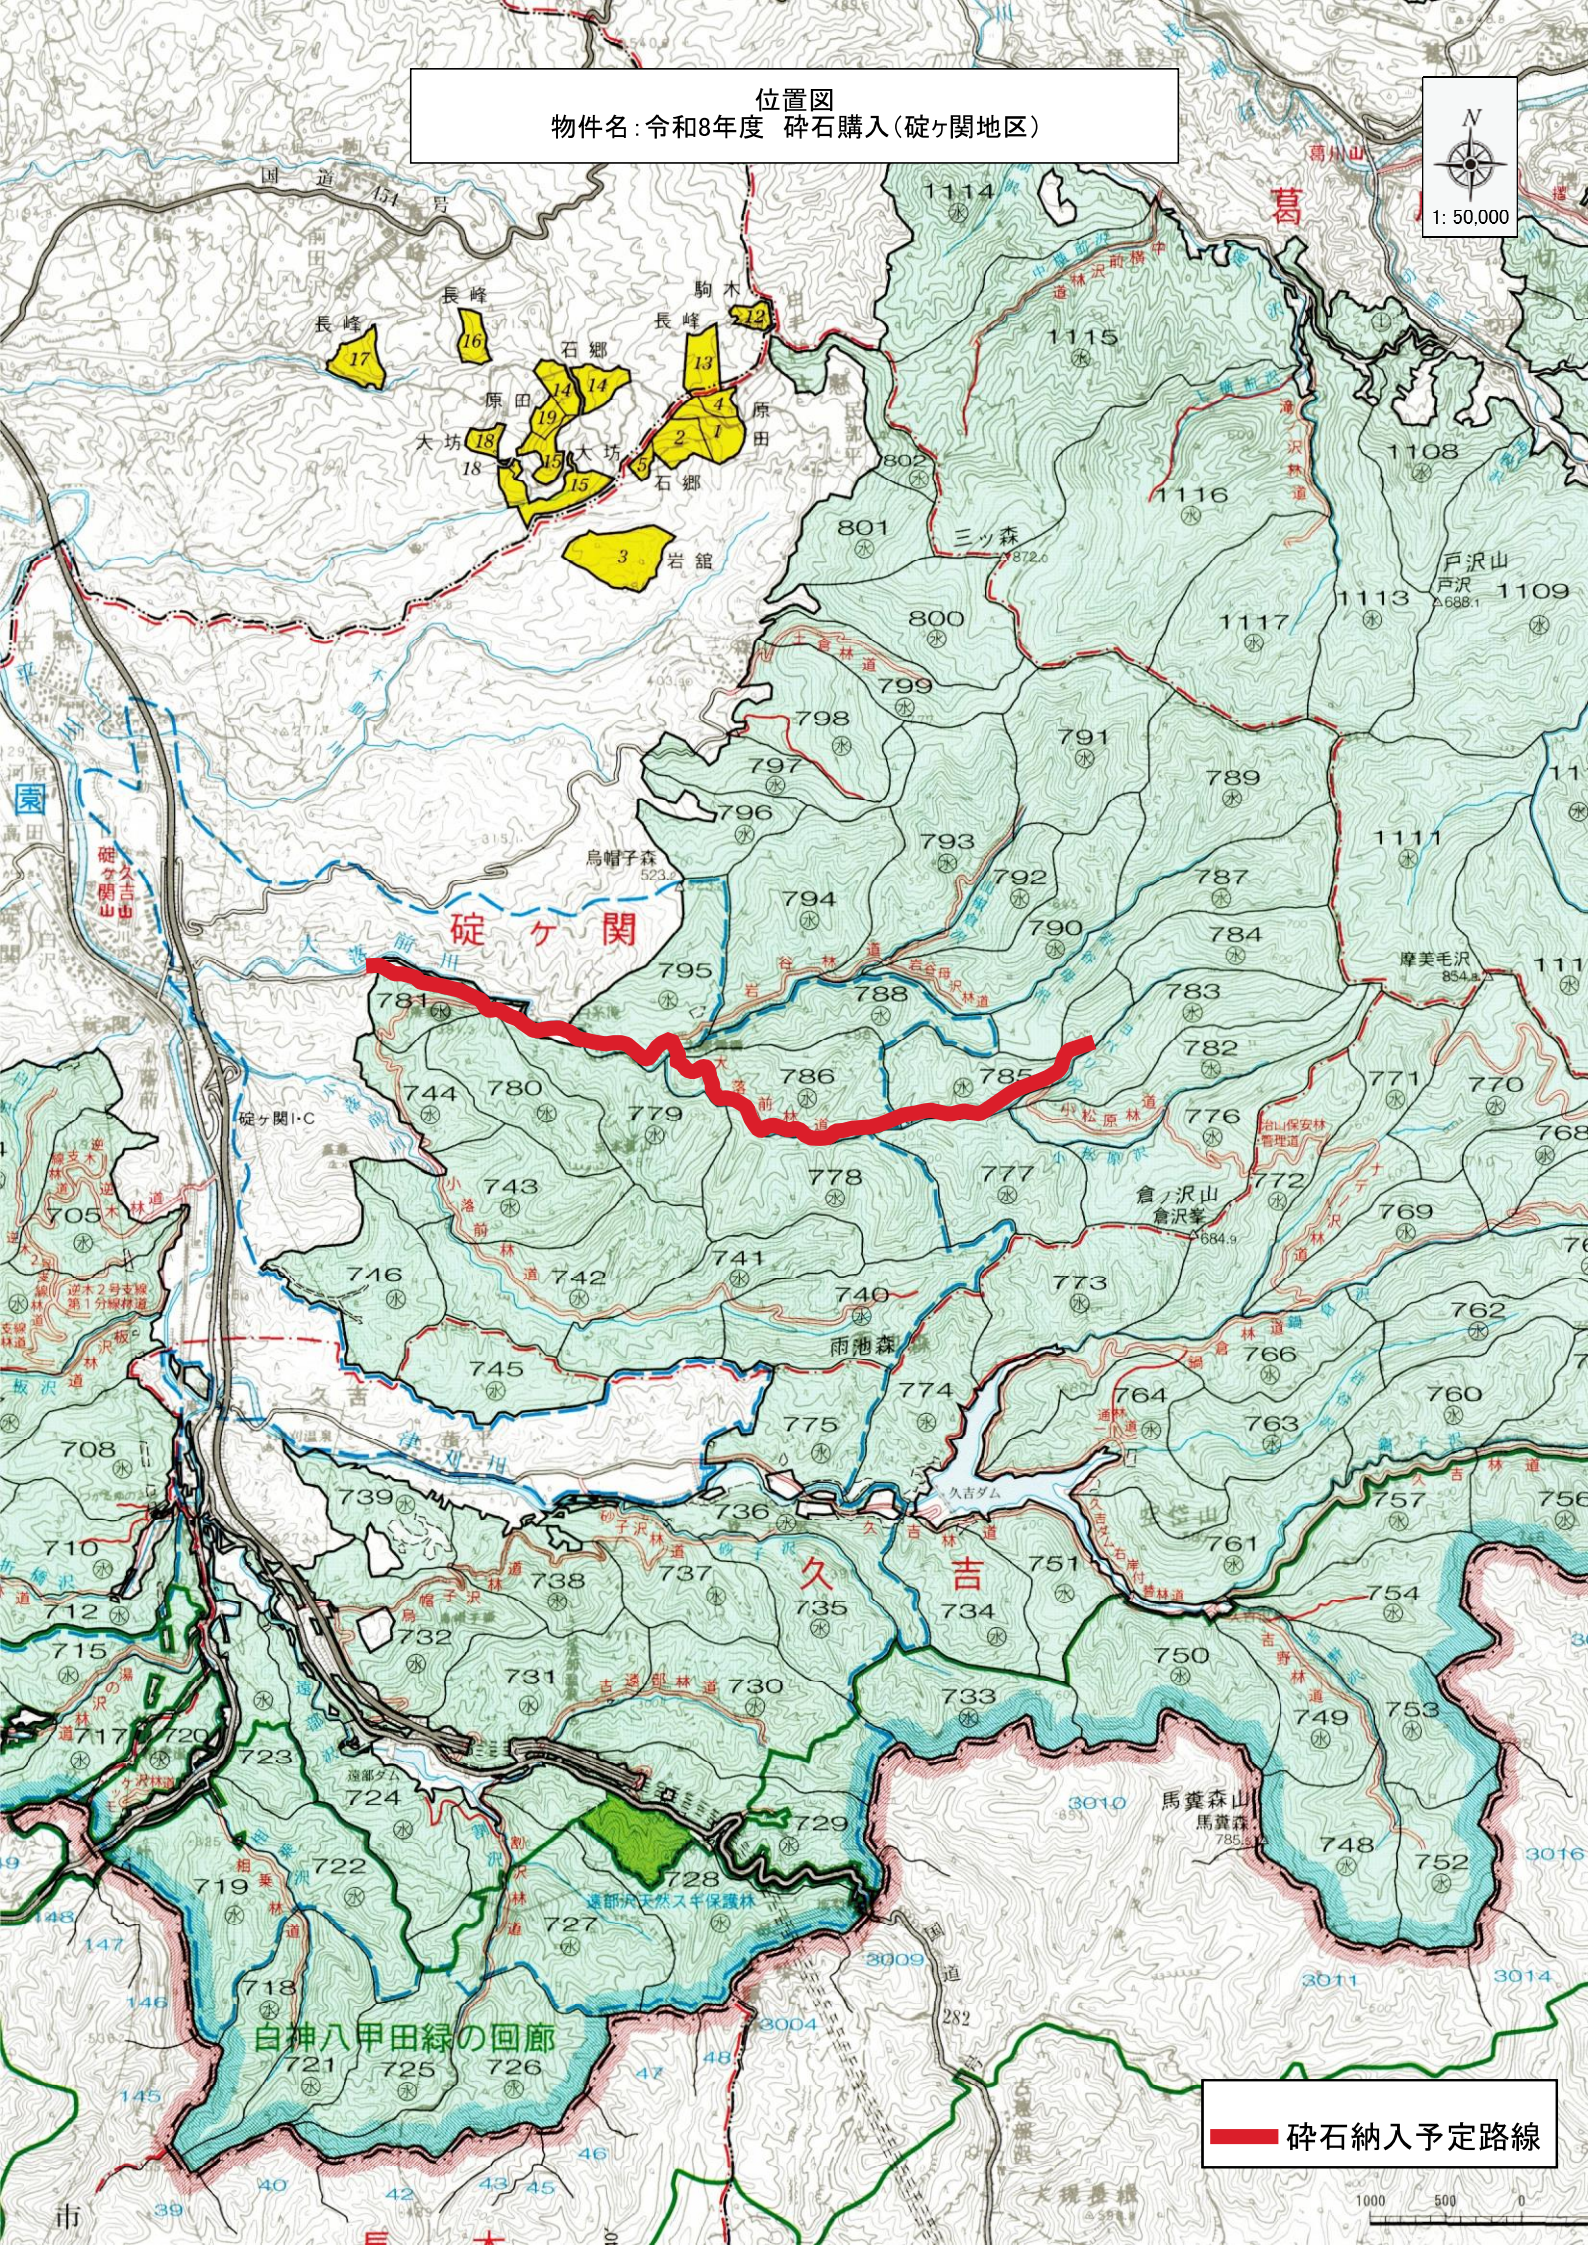

位置図  
物件名: 令和8年度 砕石購入(碓ヶ関地区)

砕石納入予定路線