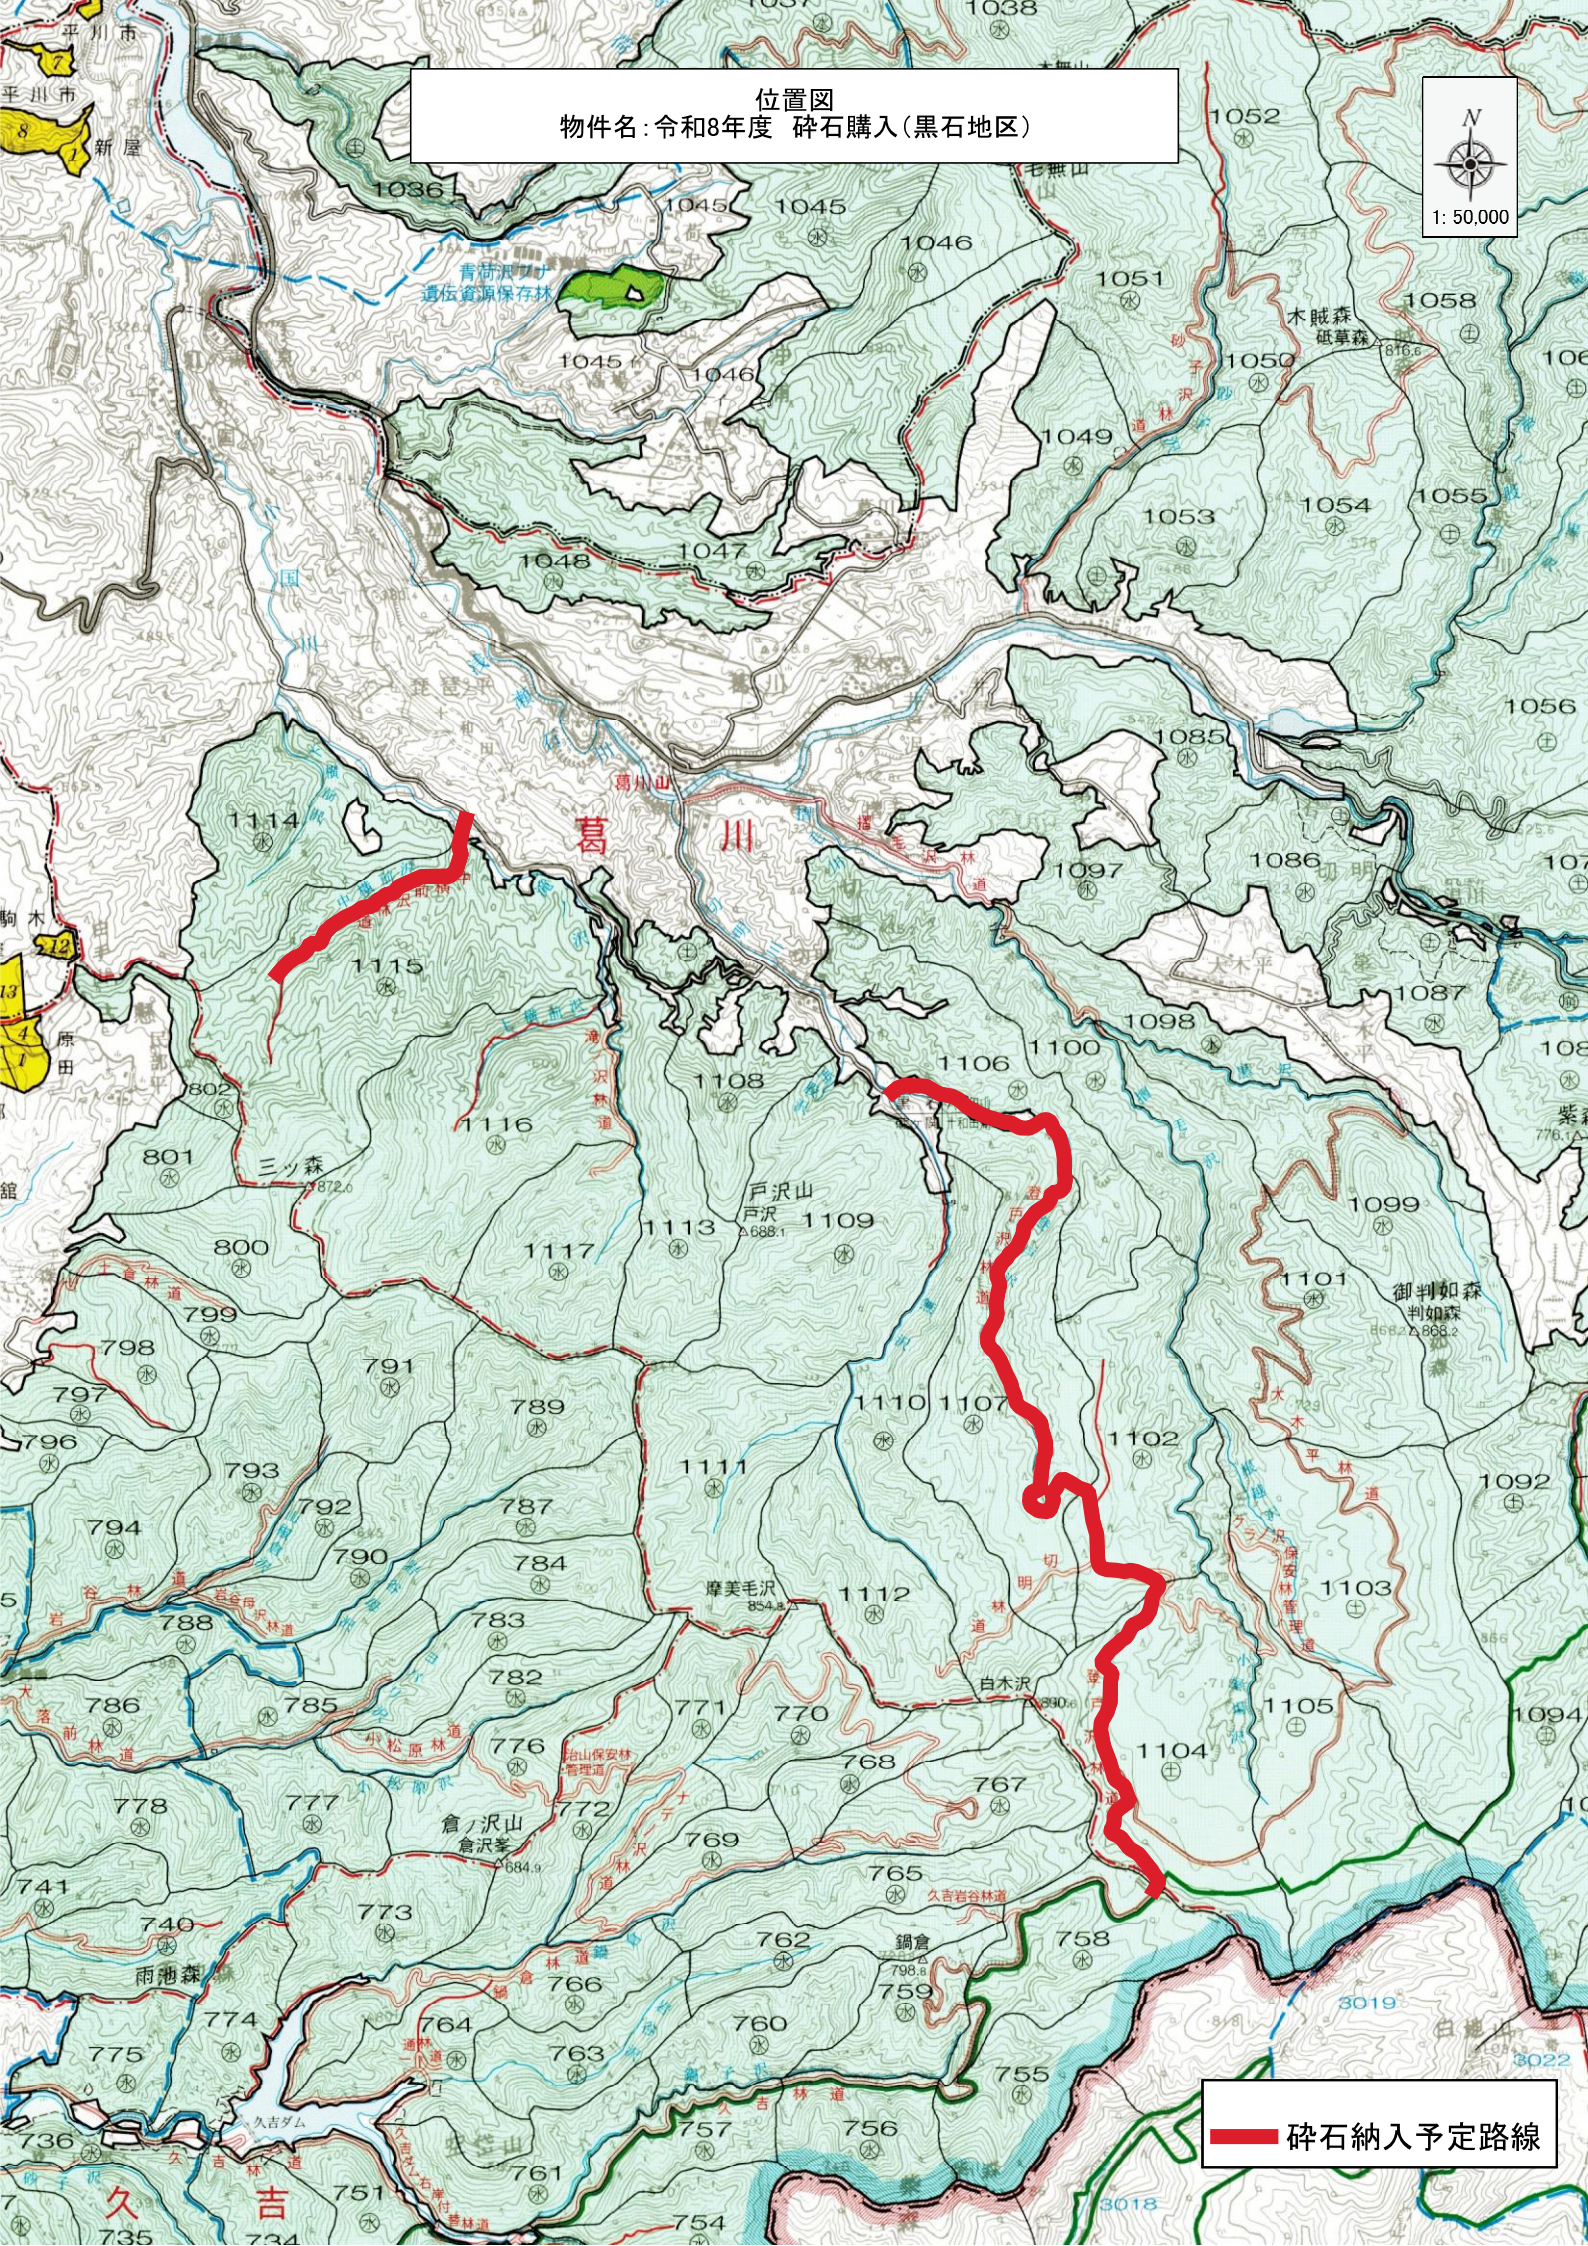

位置図
物件名: 令和8年度 砕石購入(黒石地区)

黒石温泉郷県立自然公園

砕石納入予定路線

位置図
物件名: 令和8年度 砕石購入(黒石地区)

砕石納入予定路線