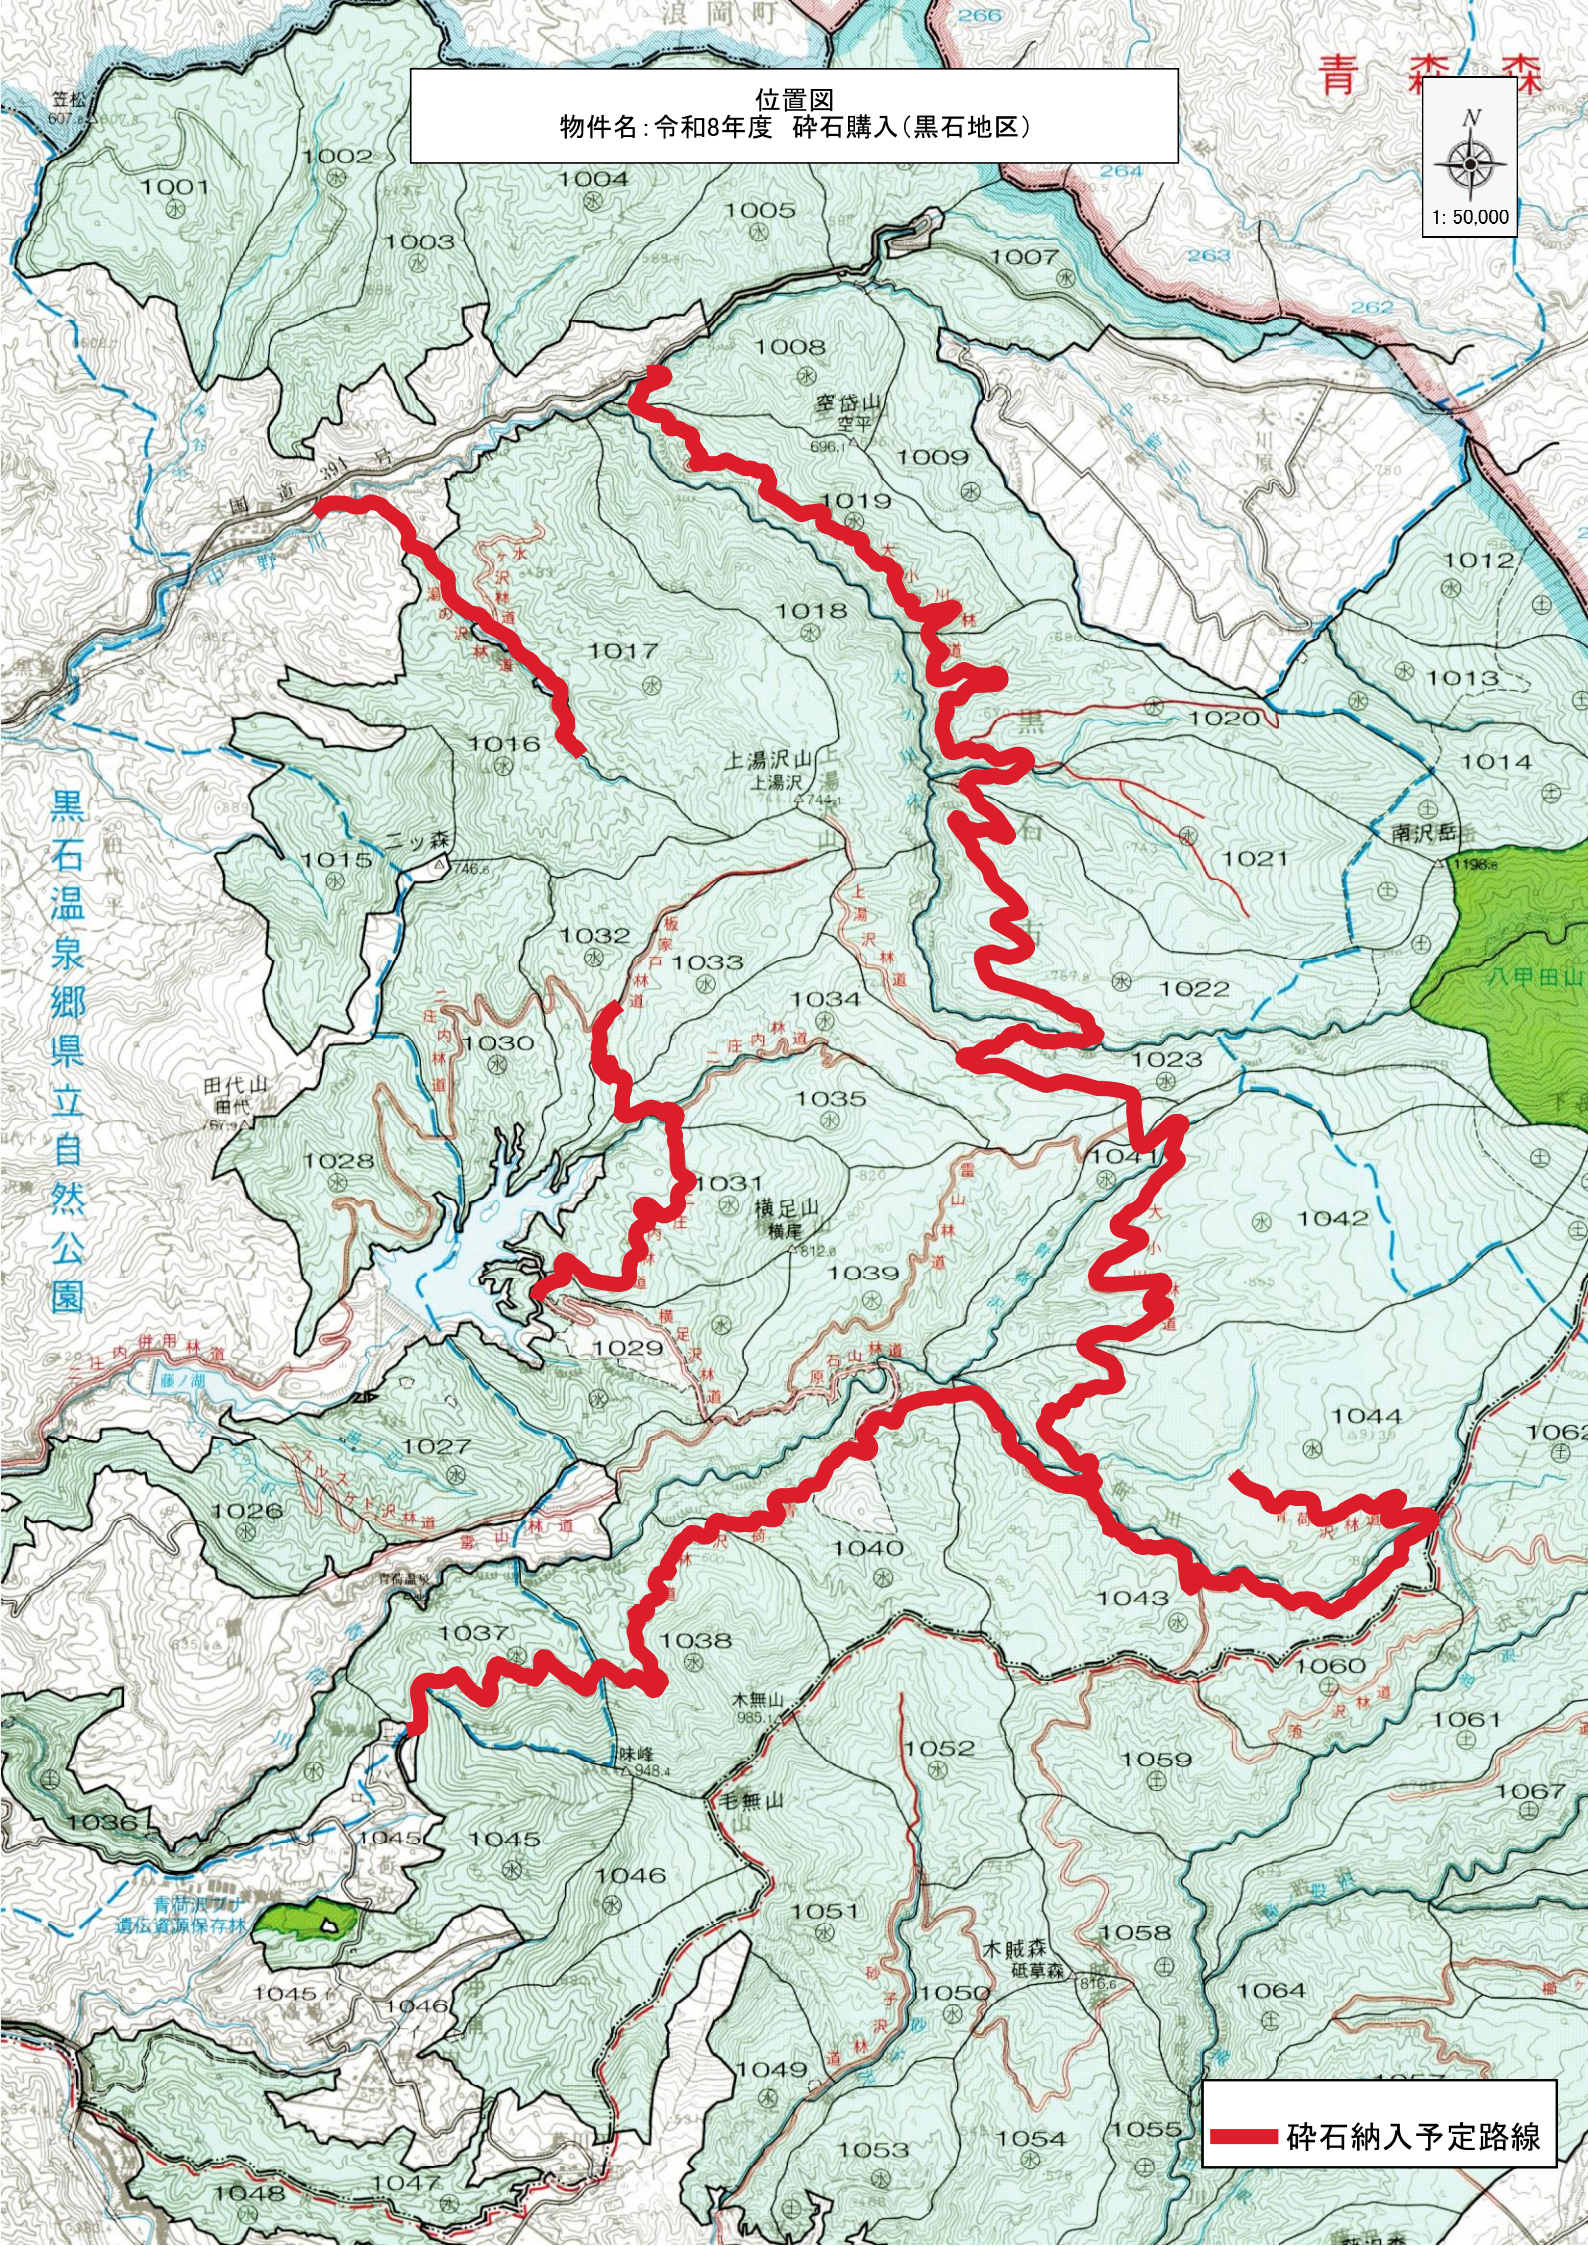

位置図
物件名: 令和8年度 砕石購入(黒石地区)

黒石温泉郷県立自然公園

砕石納入予定路線

位置図
物件名: 令和8年度 砕石購入(黒石地区)

砕石納入予定路線