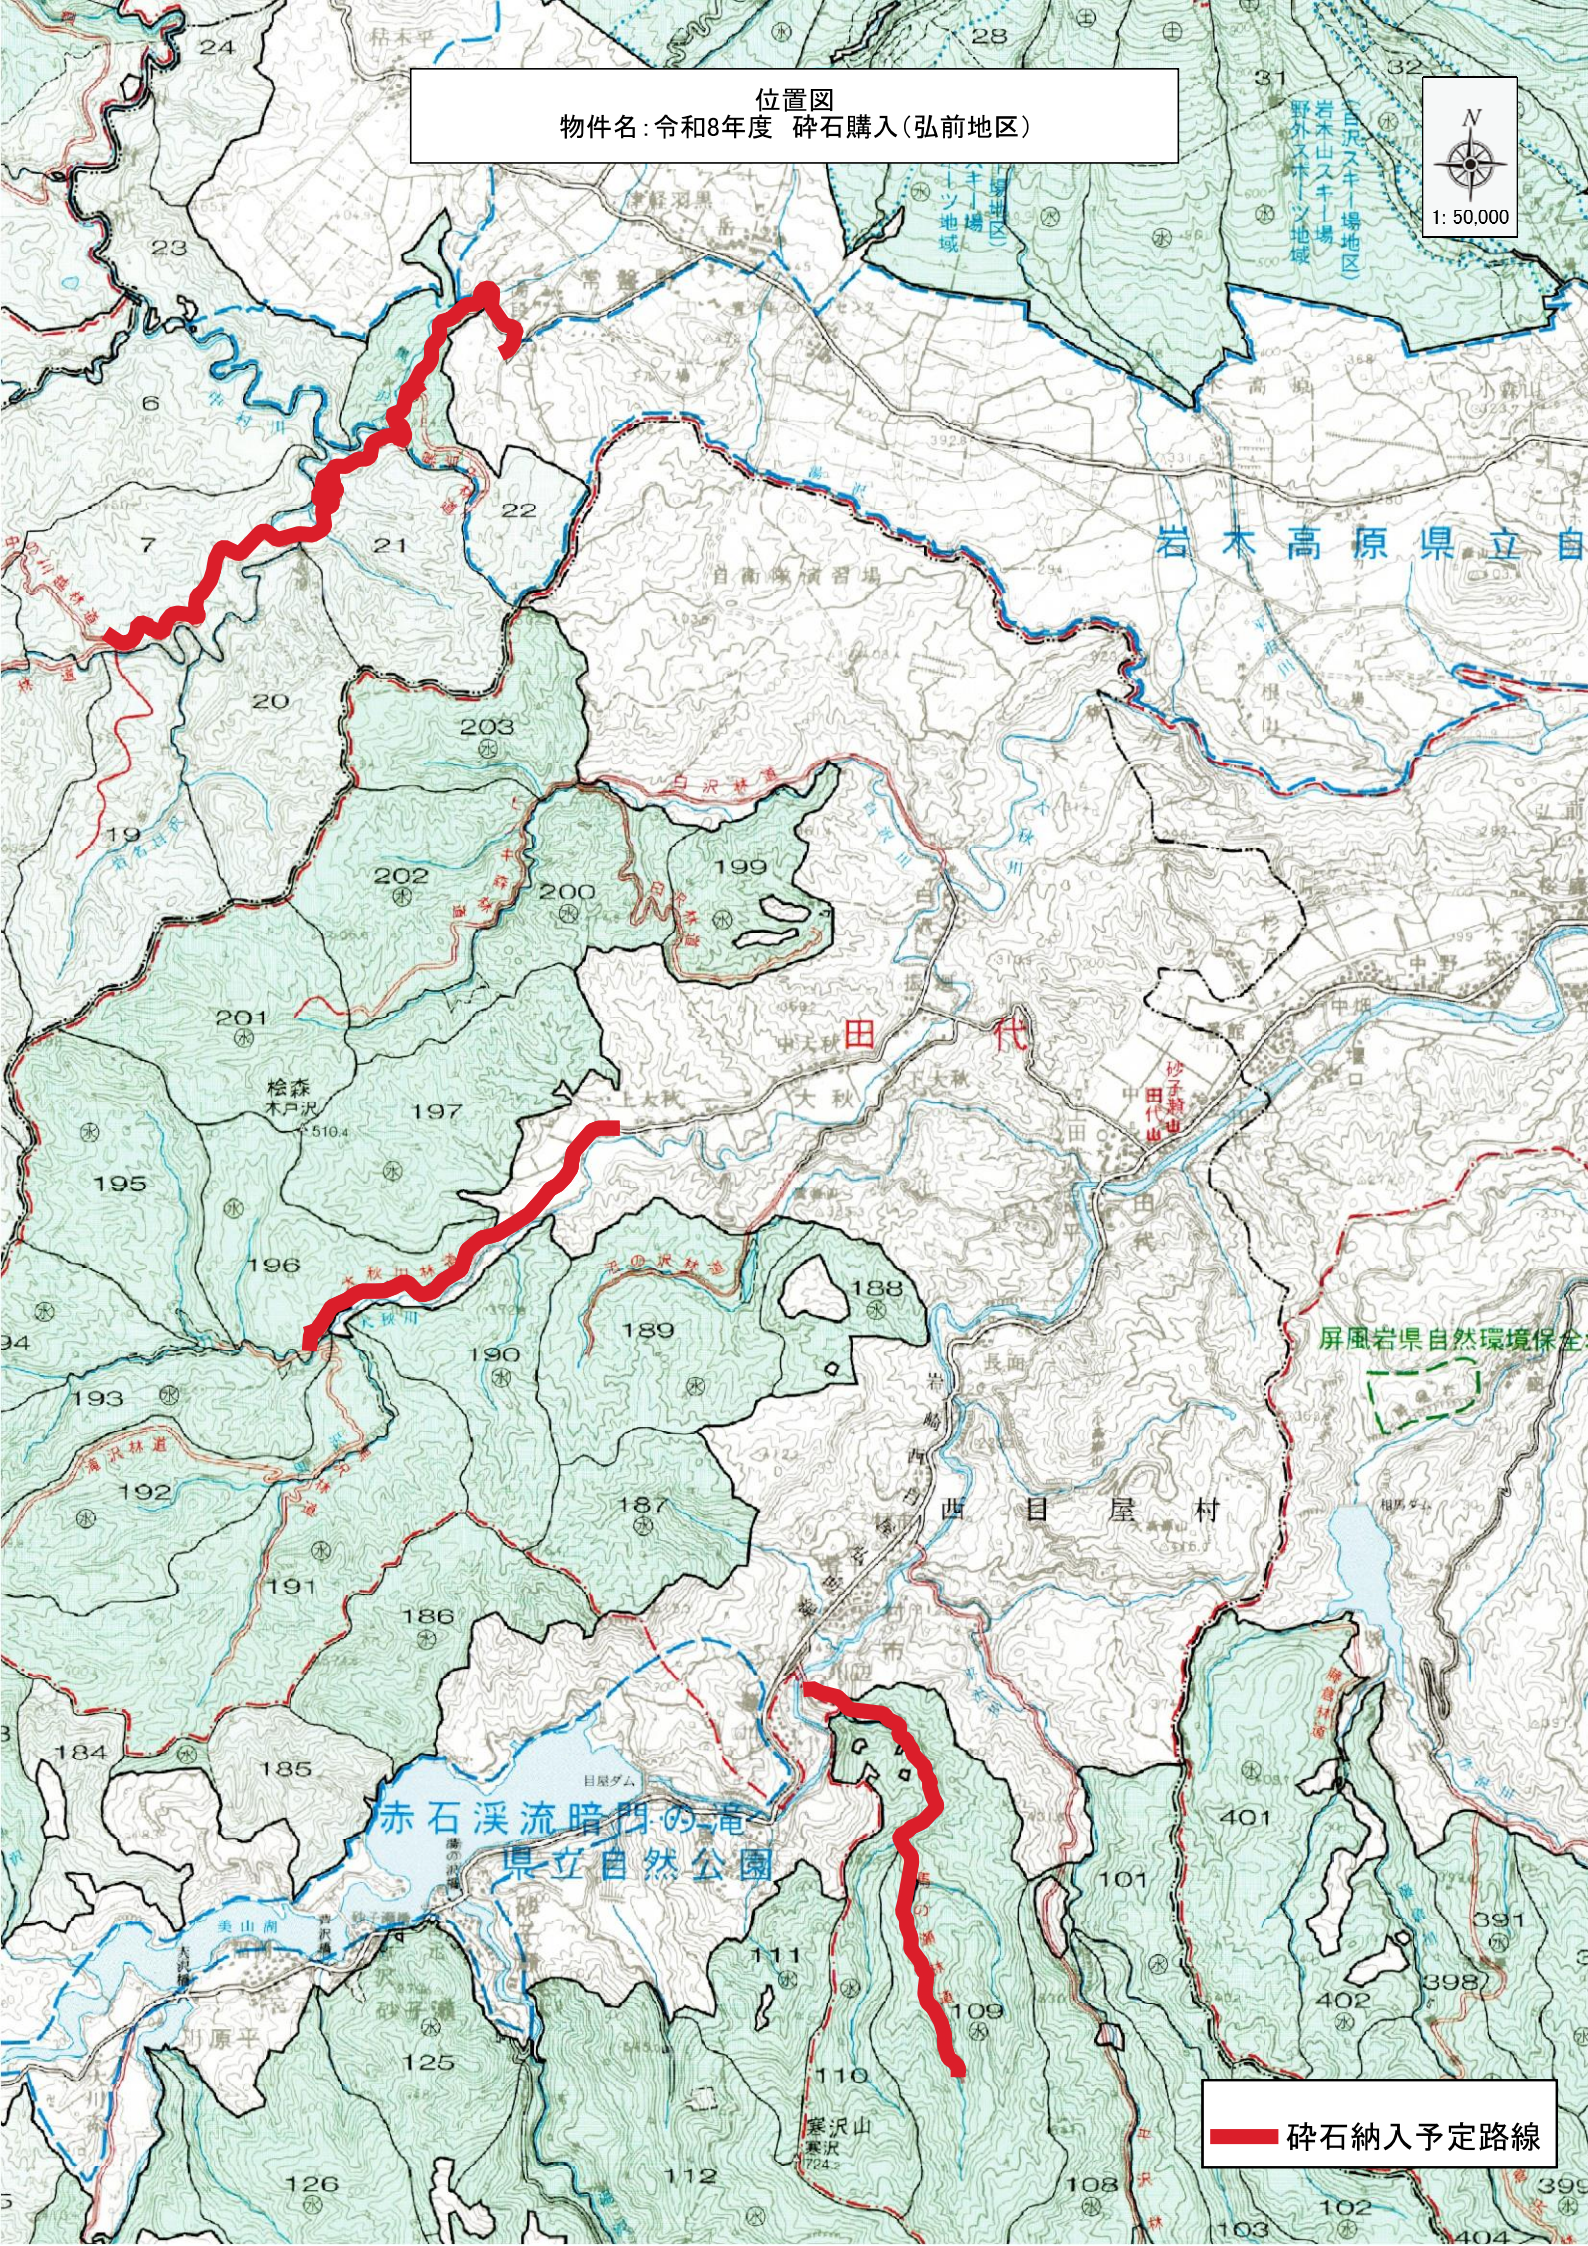

位置図
物件名: 令和8年度 砕石購入(弘前地区)

— 砕石納入予定路線