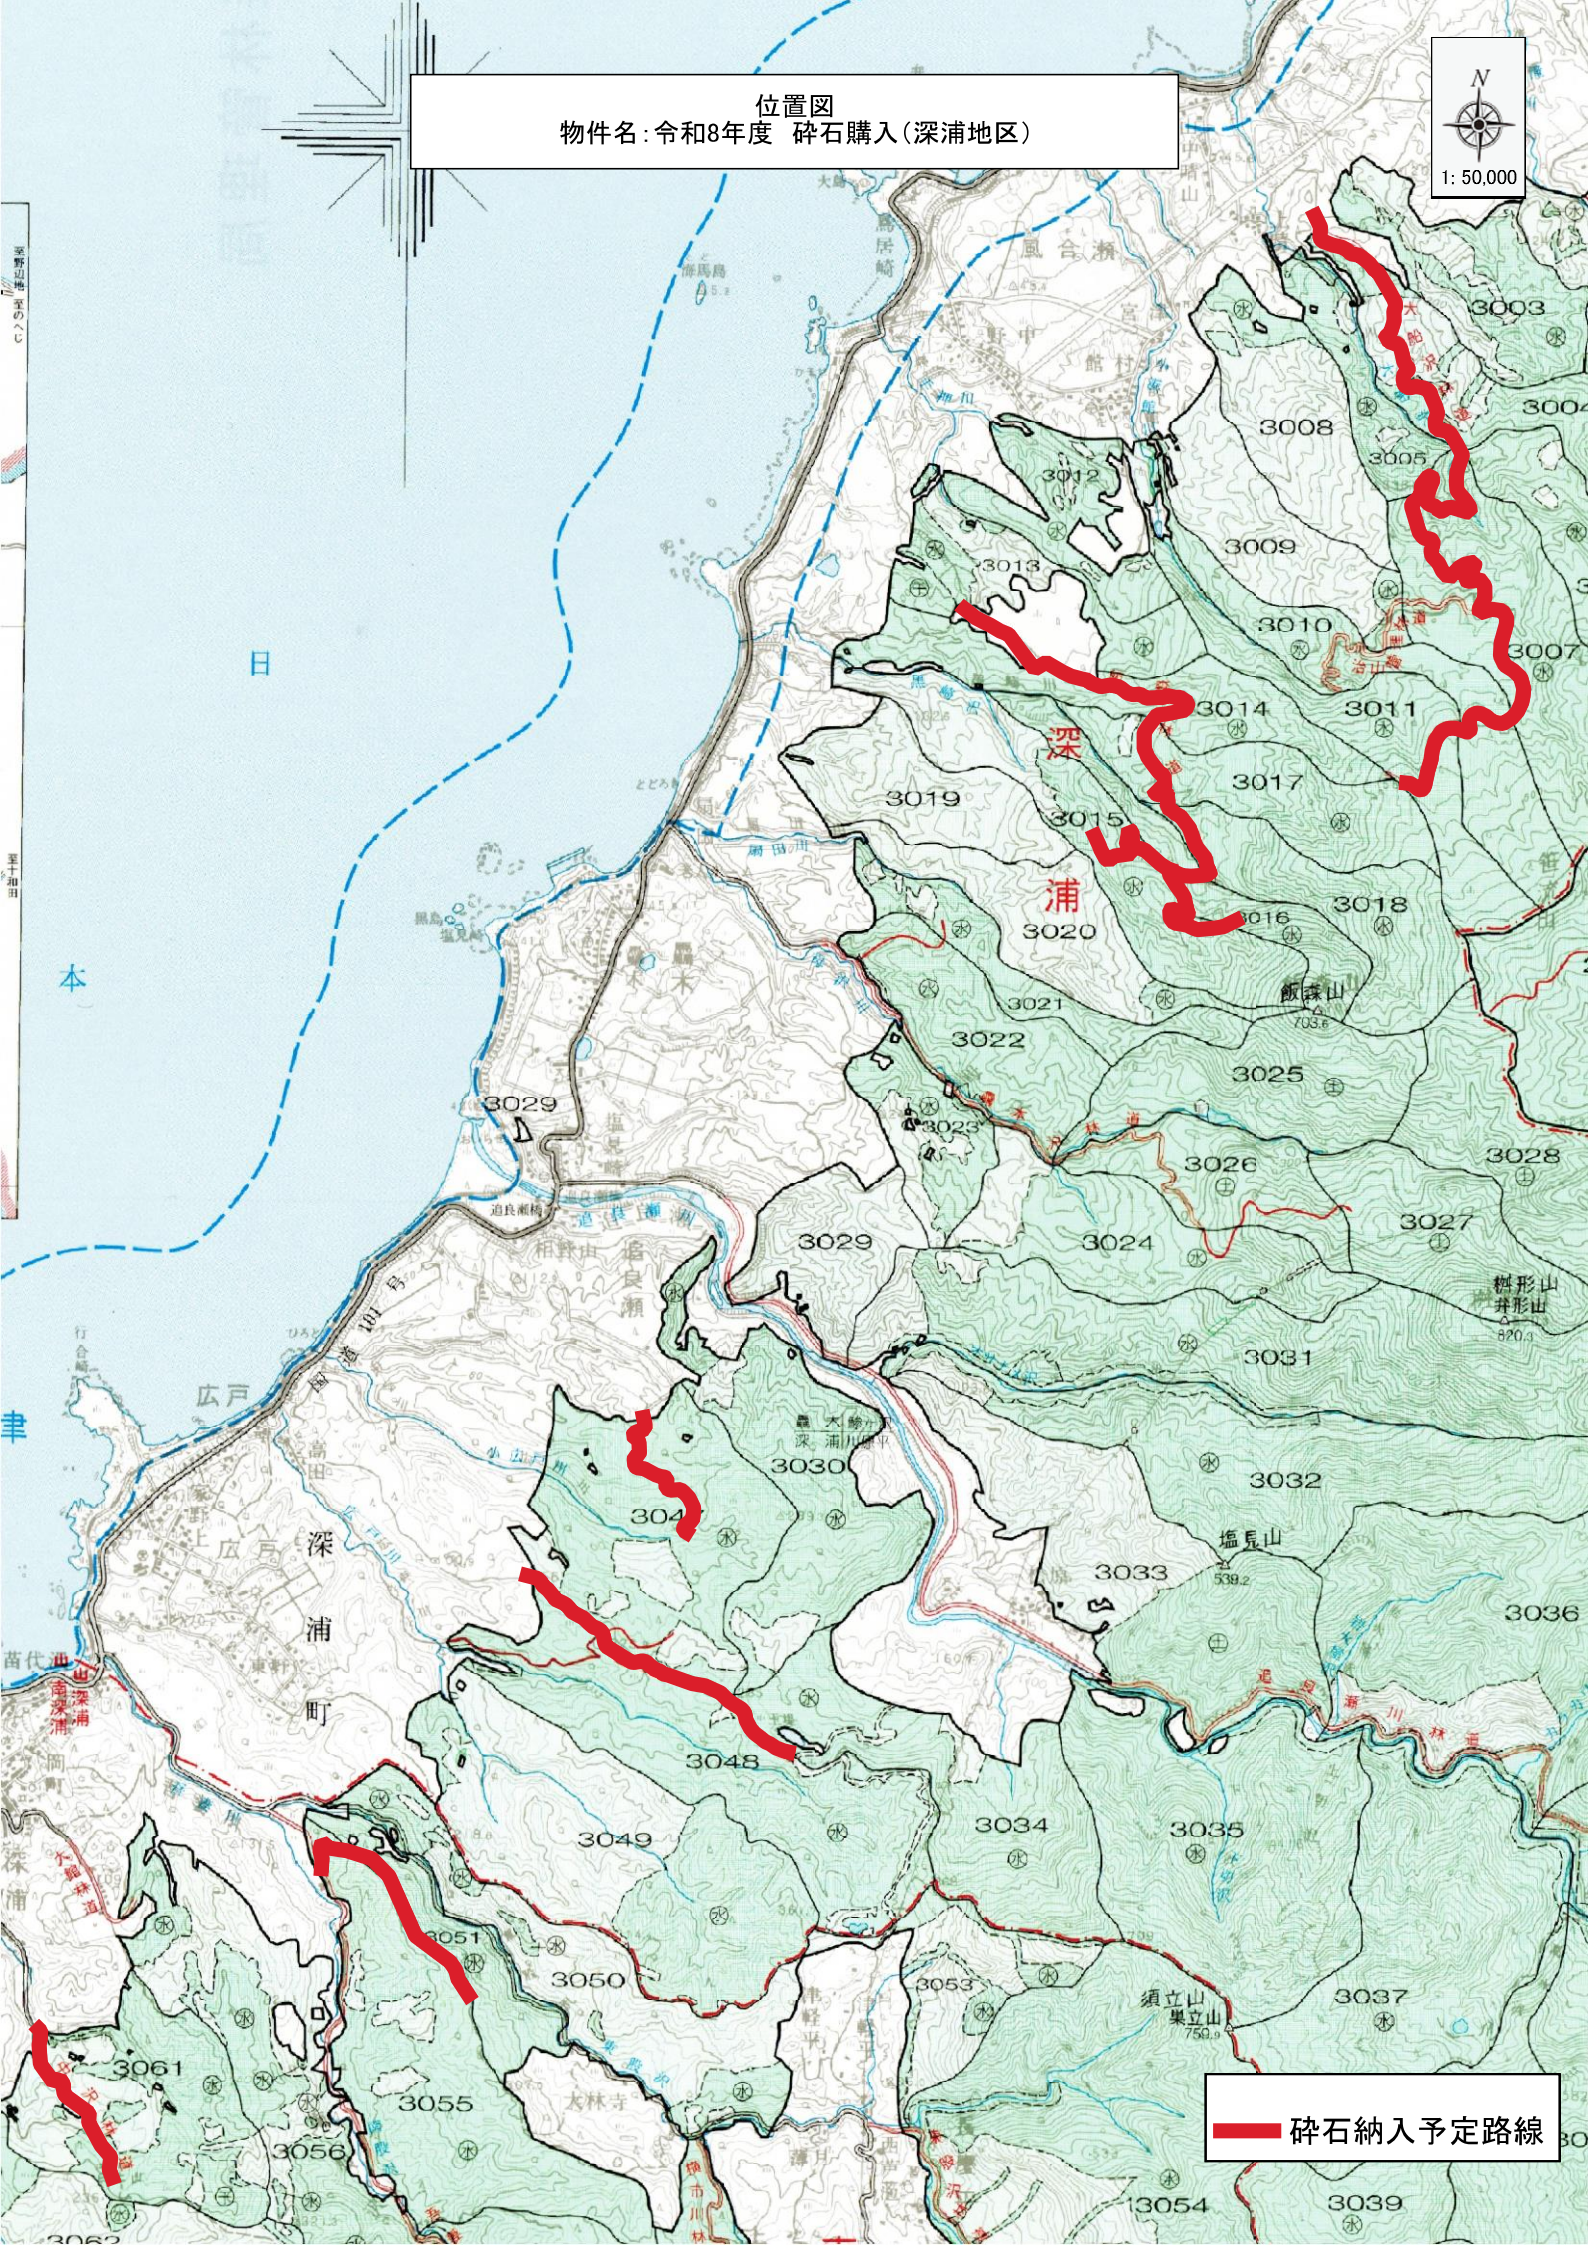

位置図
物件名: 令和8年度 碎石購入(深浦地区)

— 碎石納入予定路線