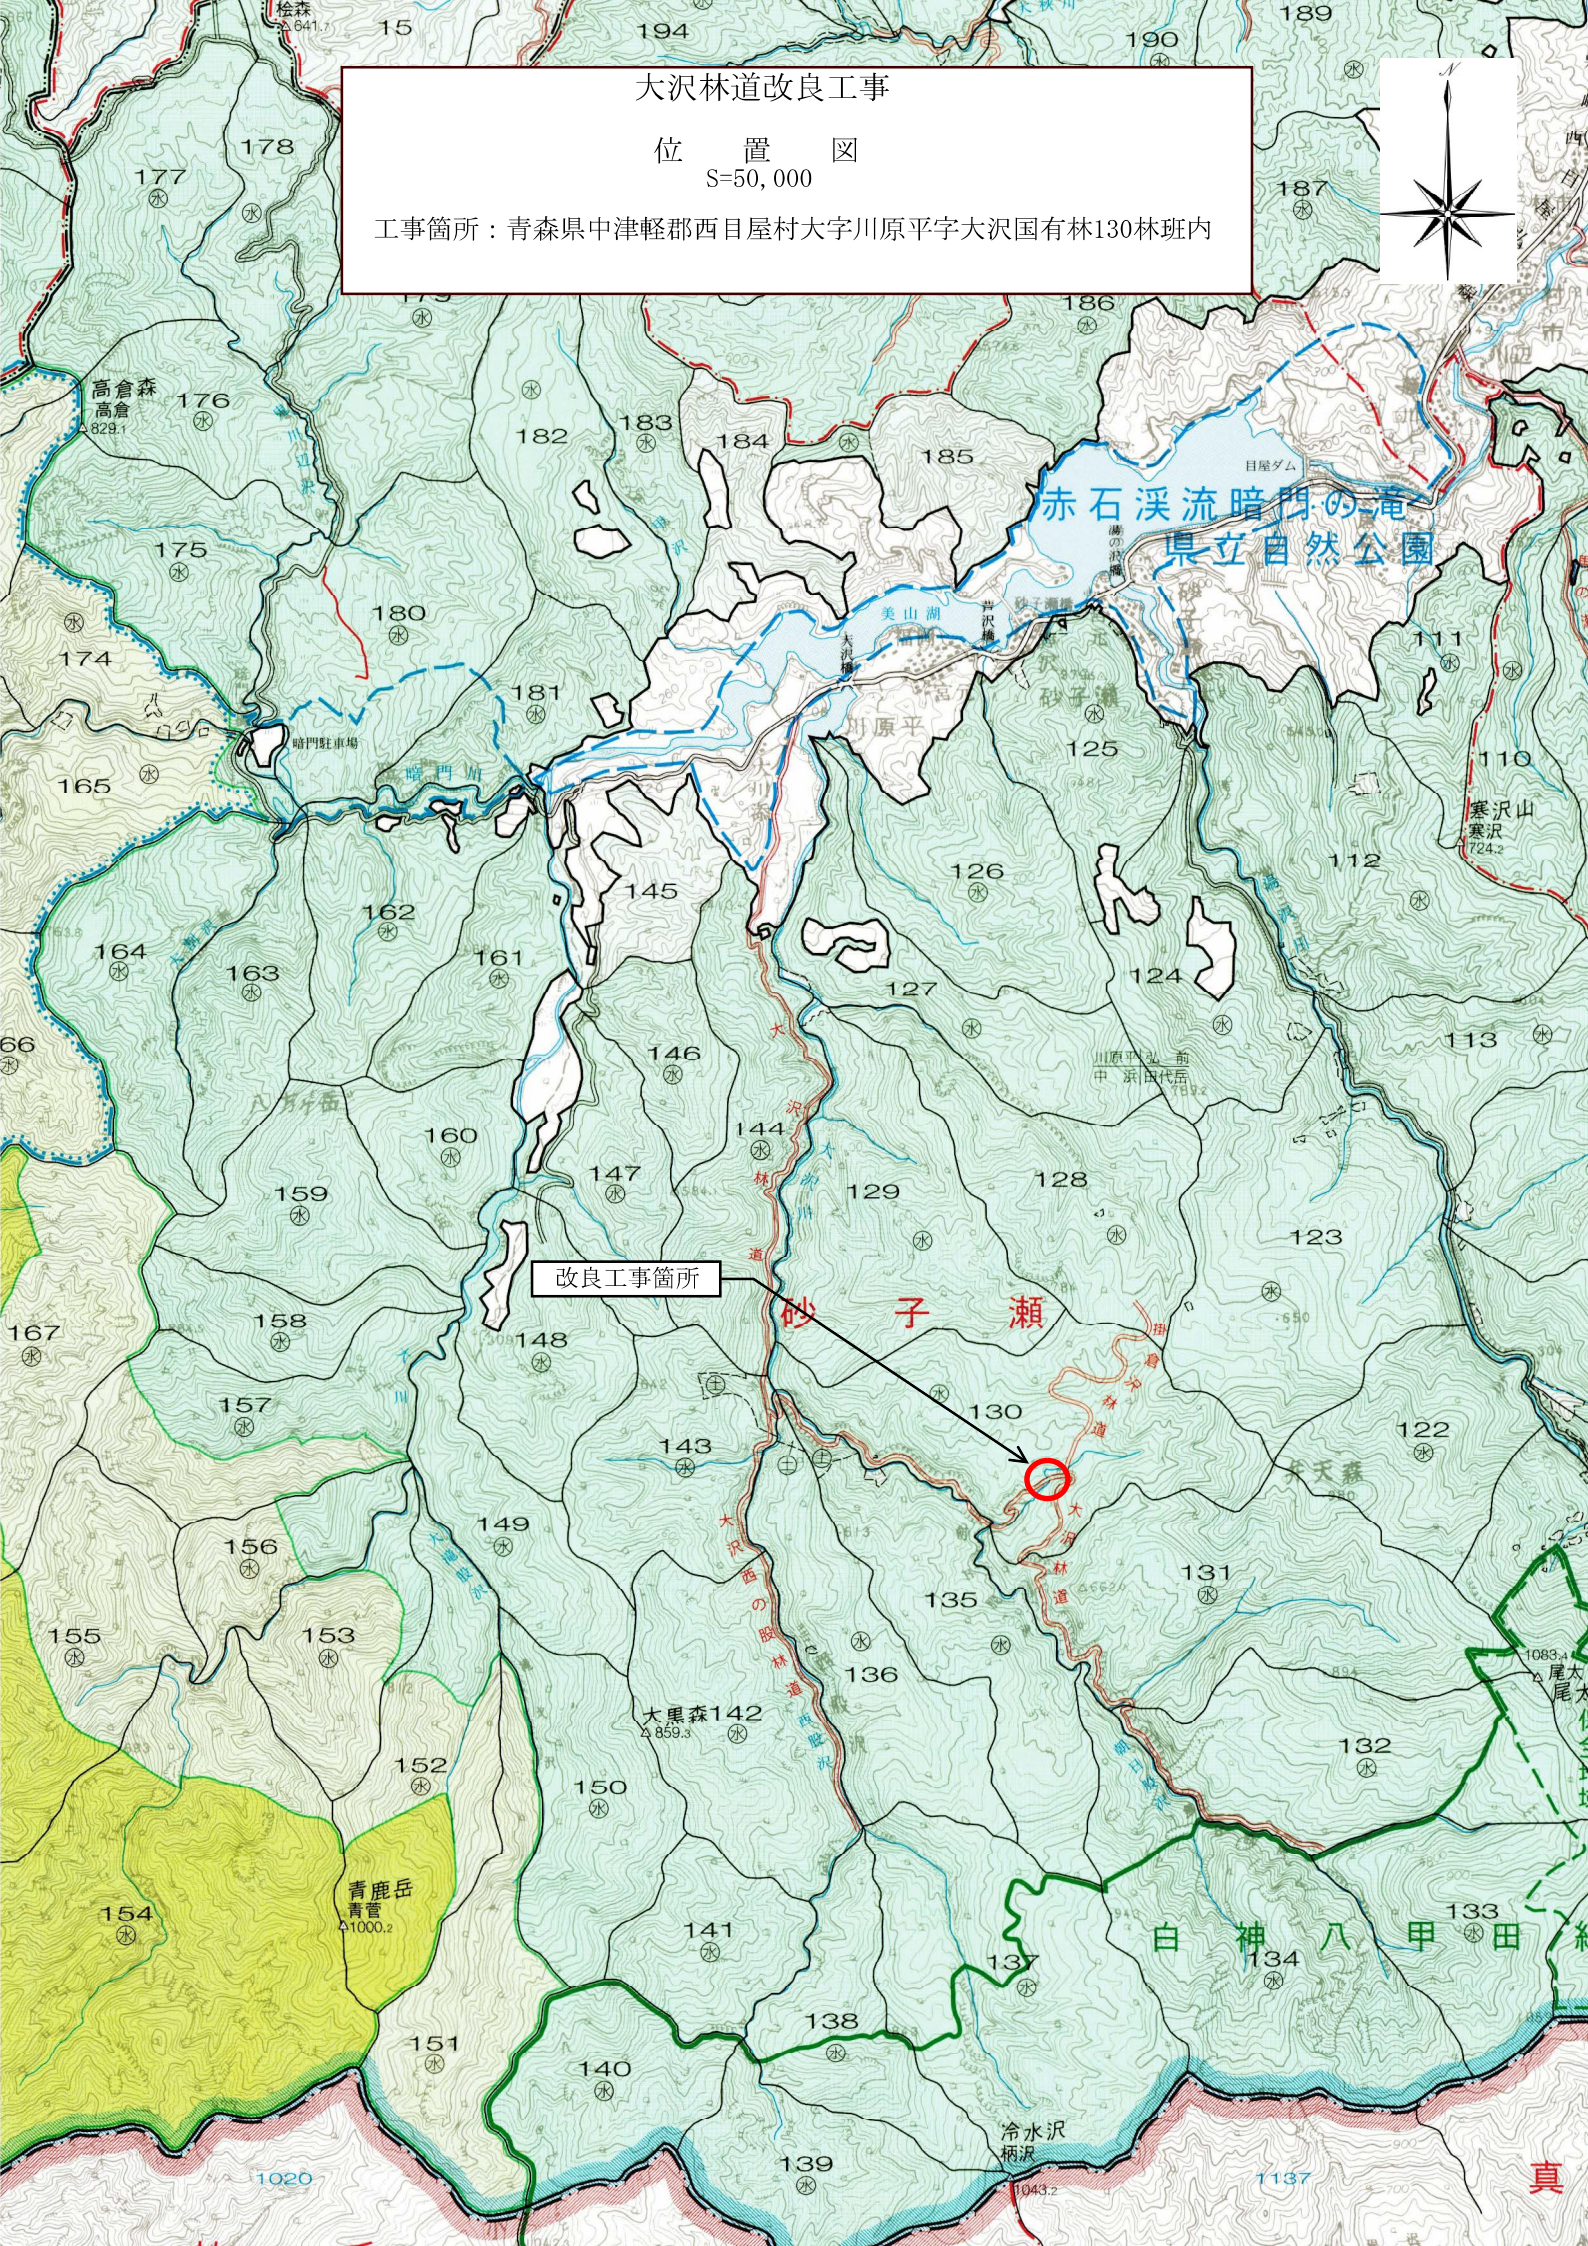

大沢林道改良工事

位置図

S=50,000

工事箇所：青森県中津軽郡西目屋村大字川原平字大沢国有林130林班内

改良工事箇所

砂子瀬

赤石溪流暗門の滝
県立自然公園

青鹿岳
青鹿
△1000.2

大黒森
△859.3

冷水沢
柄沢

真

大沢林道改良工事

位置図

S=20,000

工事箇所：青森県中津軽郡西目屋村大字川原平字大沢国有林130林班内

現道補修区間
(起点より1.8km地点～4.5km地点
のうち約600m)

敷鉄板敷設区間
(起点より4.5km地点～約900m)

改良工事箇所

林