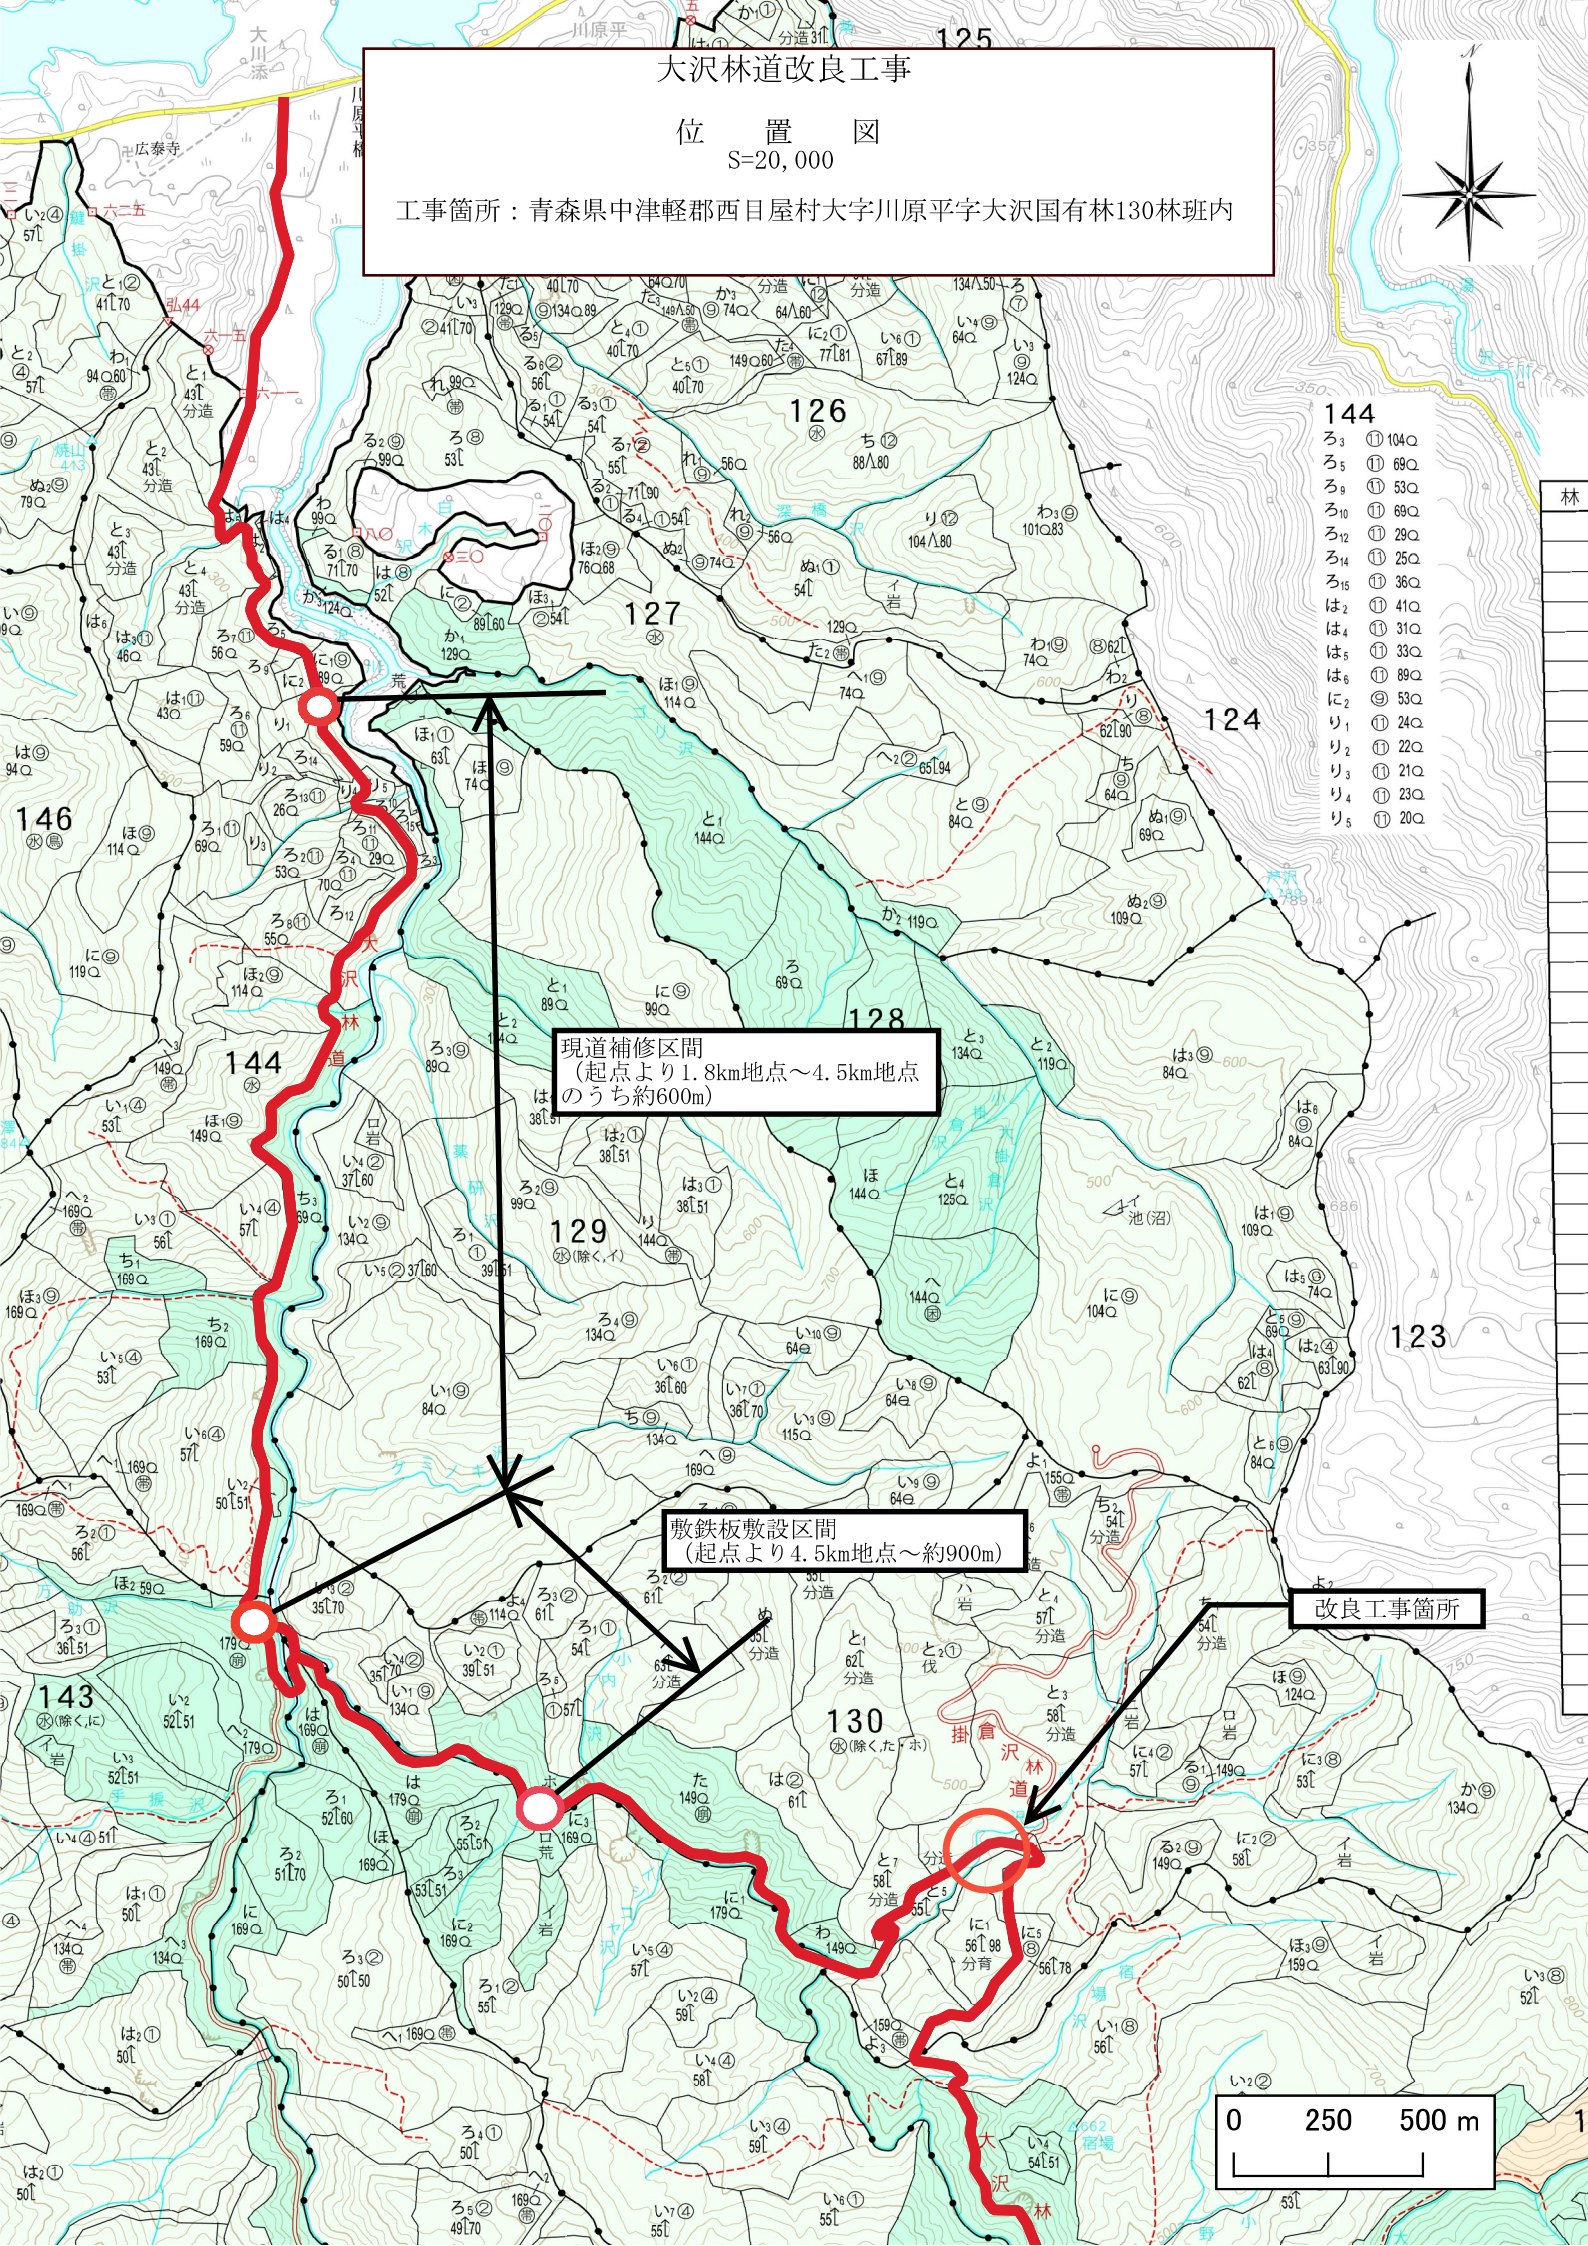

大沢林道改良工事

位置図

S=50,000

工事箇所：青森県中津軽郡西目屋村大字川原平字大沢国有林130林班内

改良工事箇所

砂子瀬

赤石溪流暗門の滝
県立自然公園

青鹿岳
青鹿
△1000.2

大黒森
△859.3

冷水沢
柄沢

真

大沢林道改良工事

位置図

S=20,000

工事箇所：青森県中津軽郡西目屋村大字川原平字大沢国有林130林班内

現道補修区間
(起点より1.8km地点～4.5km地点
のうち約600m)

敷鉄板敷設区間
(起点より4.5km地点～約900m)

改良工事箇所

林