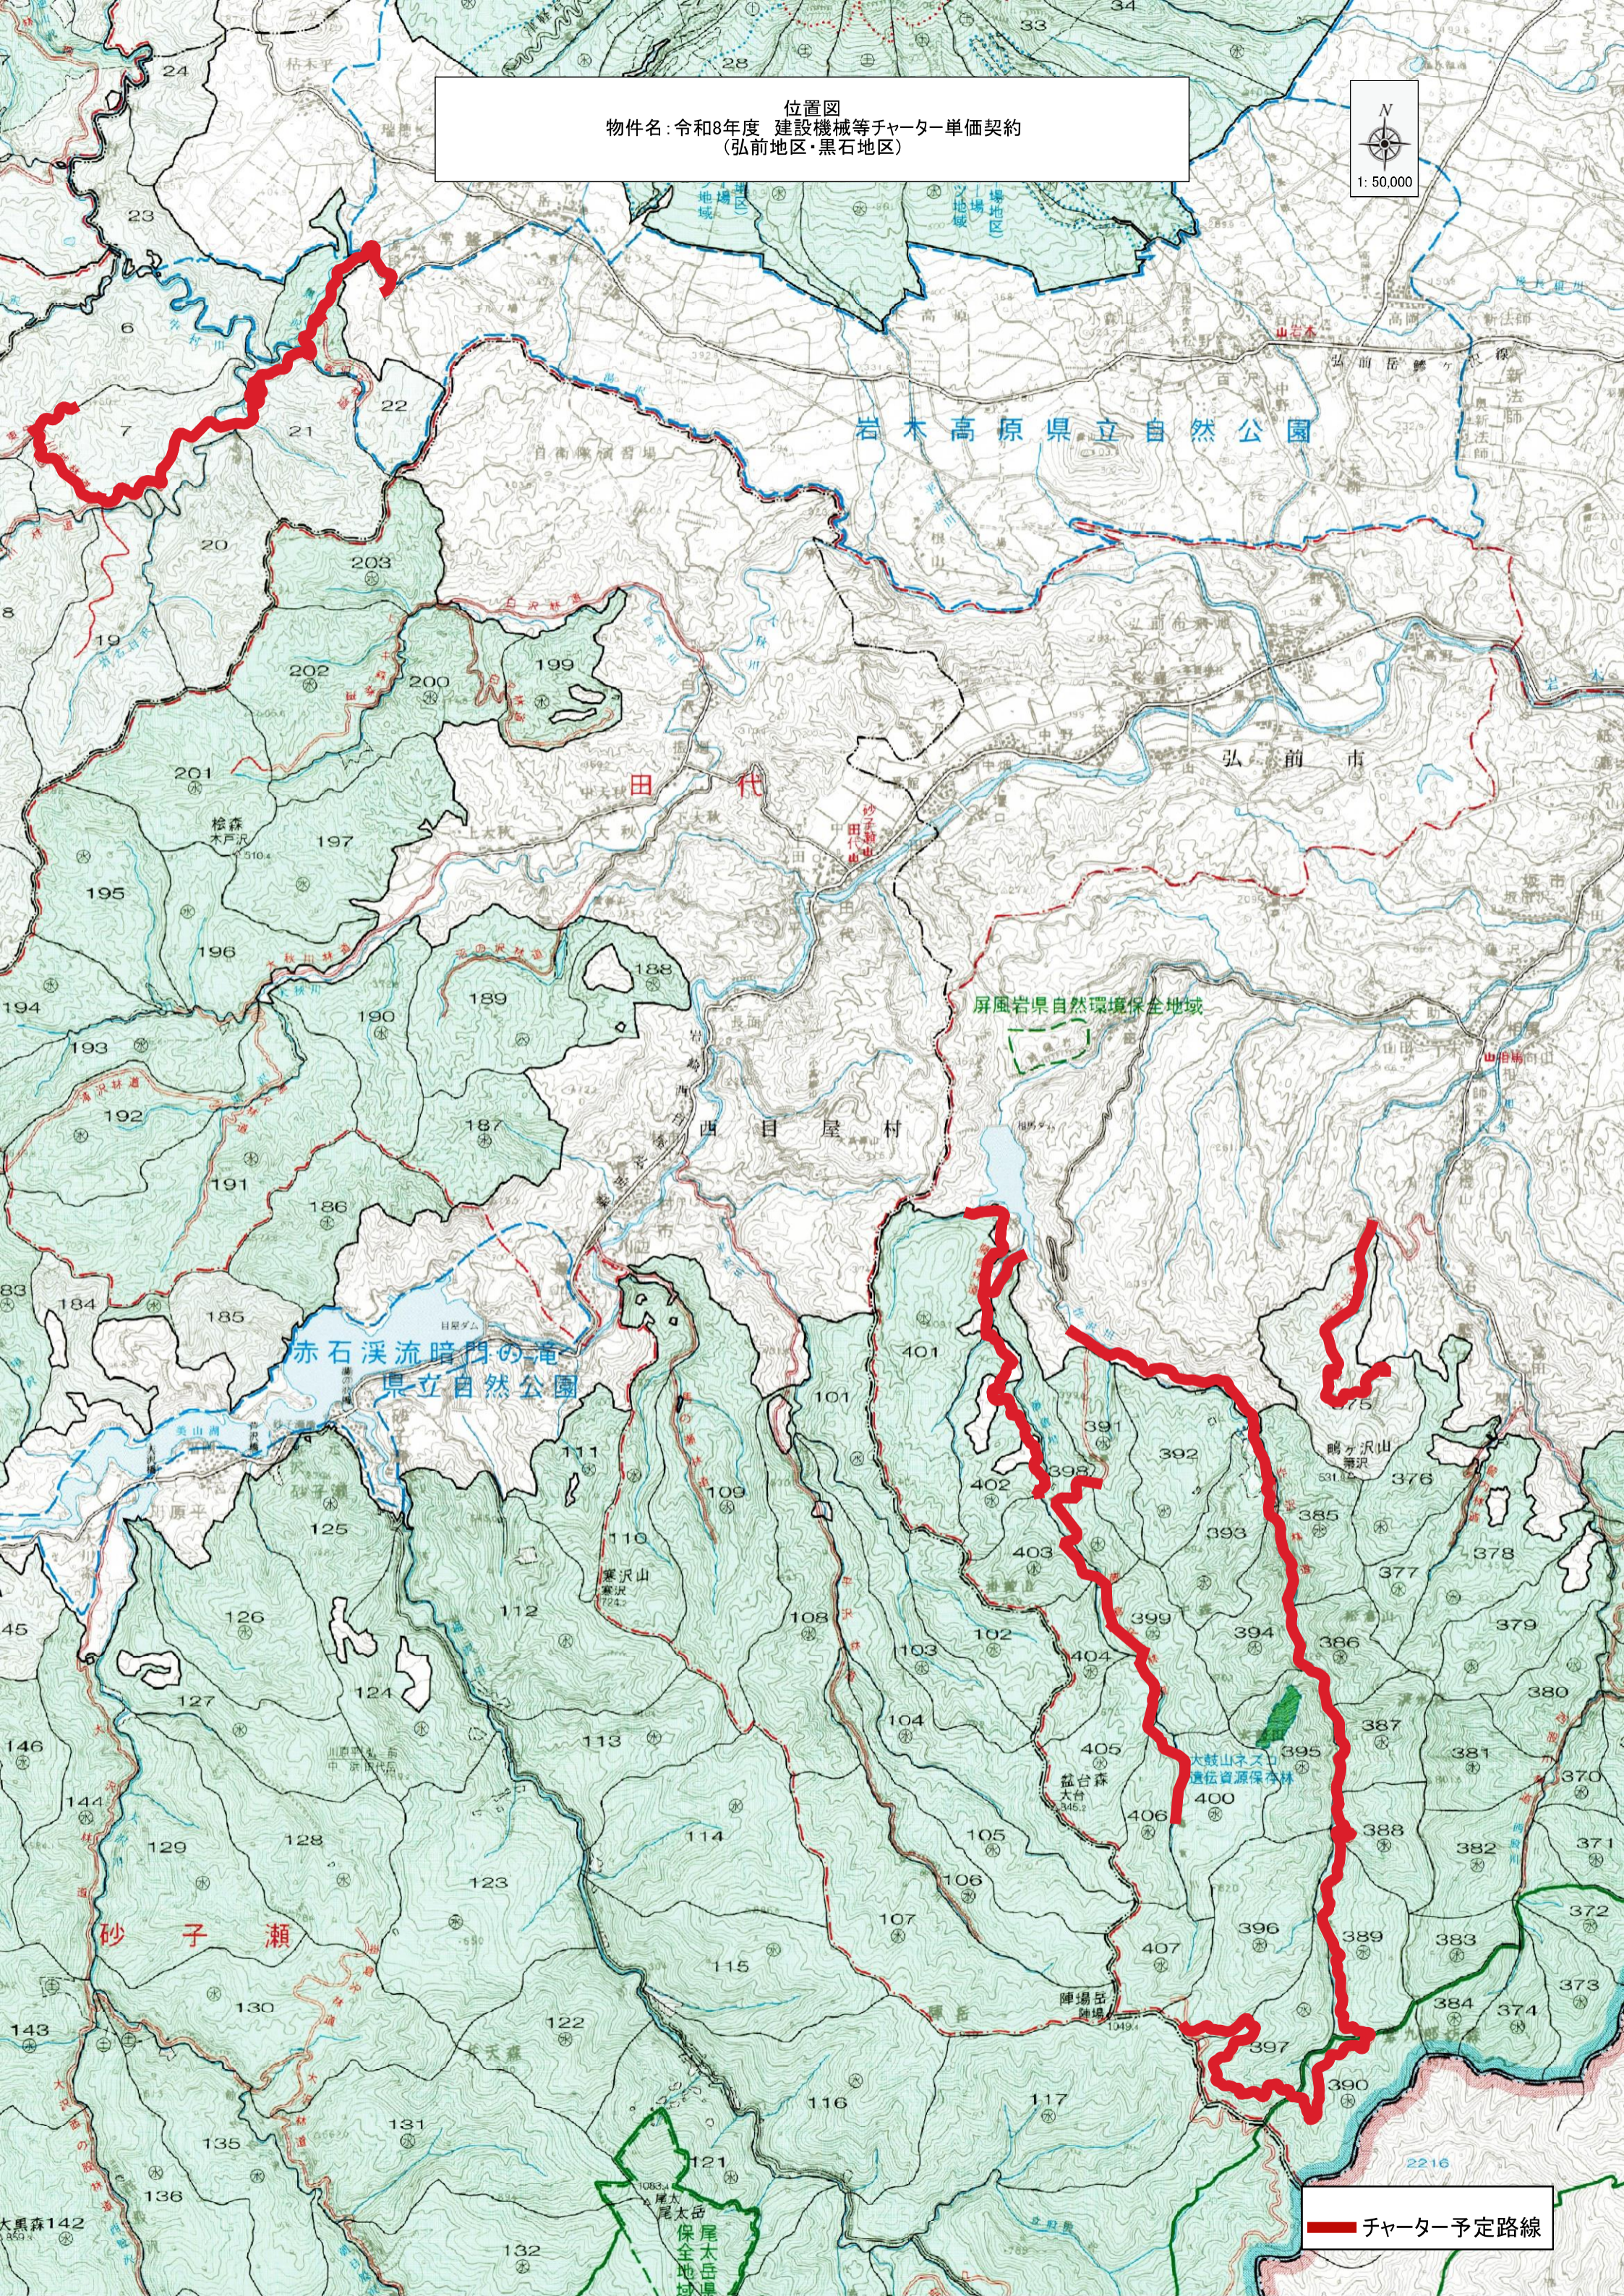

位置図
物件名: 令和8年度 建設機械等チャーター単価契約
(弘前地区・黒石地区)

チャーター予定路線

位置図
物件名: 令和8年度 建設機械等チャーター単価契約
(弘前地区・黒石地区)

チャーター予定路線

位置図
物件名: 令和8年度 建設機械等チャーター単価契約
(弘前地区・黒石地区)

チャーター予定路線

黒石温泉郷 黒石温泉郷立自然公園

位置図
物件名: 令和8年度 建設機械等チャーター単価契約
(弘前地区・黒石地区)

チャーター予定路線