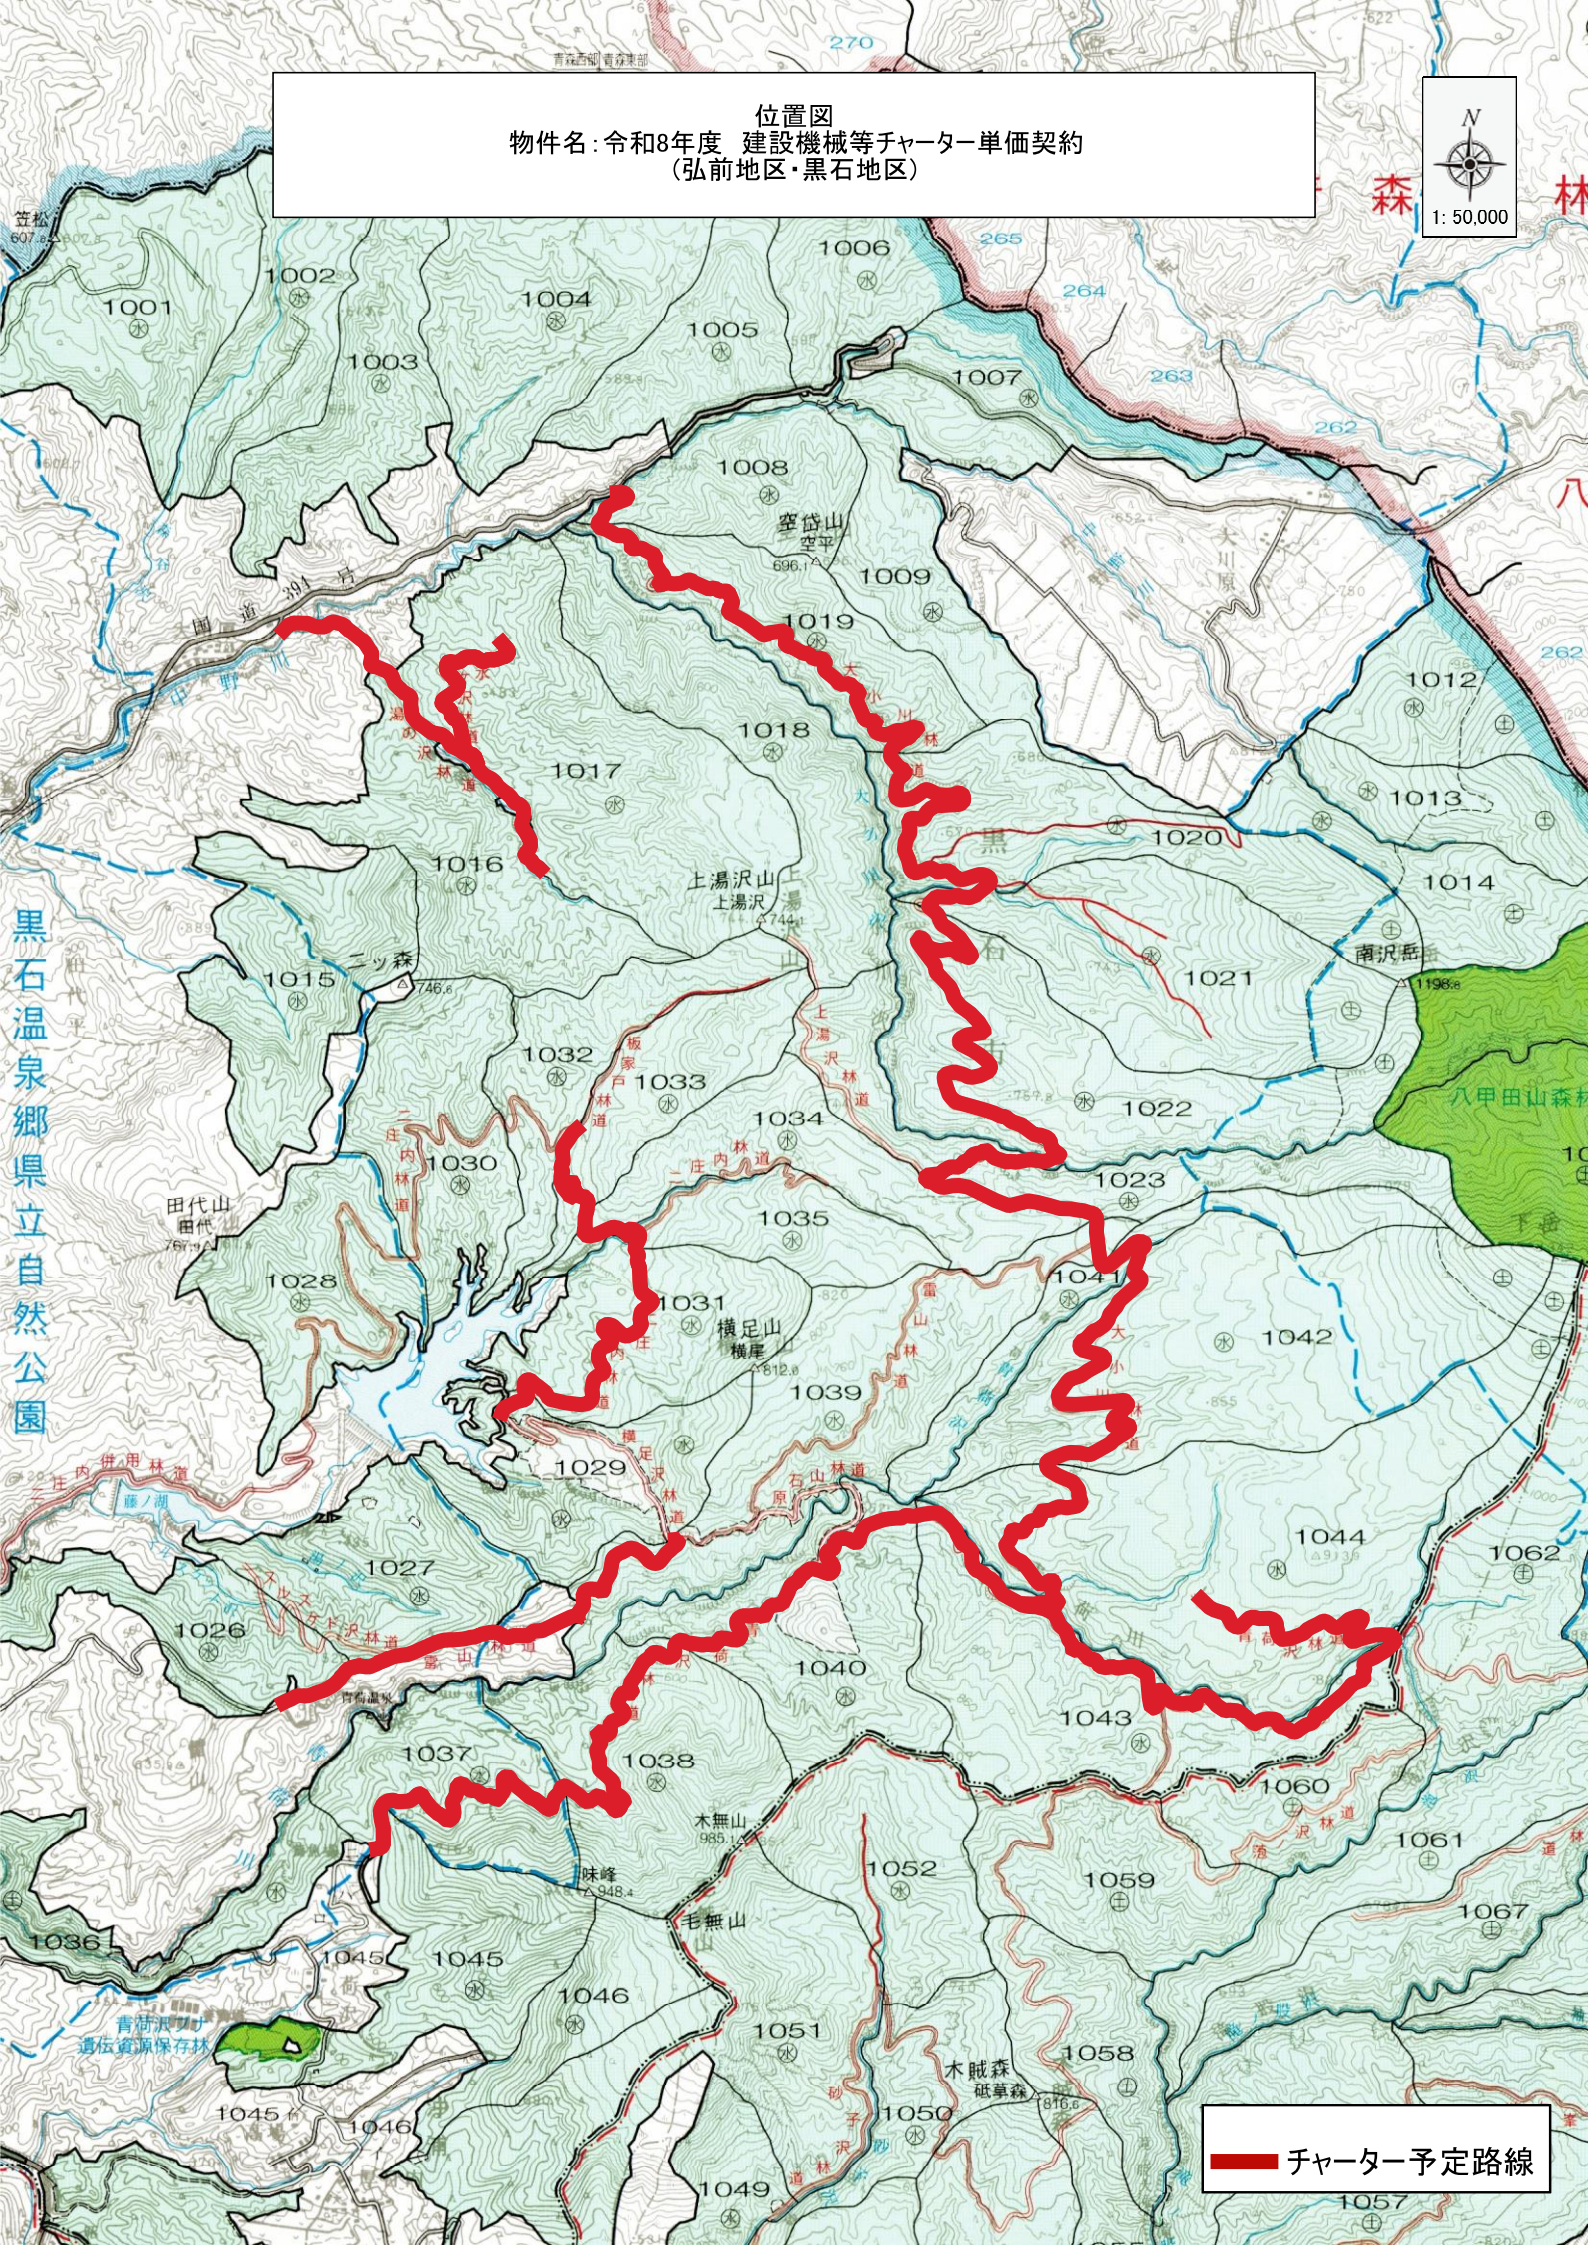

位置図
物件名: 令和8年度 建設機械等チャーター単価契約
(弘前地区・黒石地区)

チャーター予定路線

位置図
物件名: 令和8年度 建設機械等チャーター単価契約
(弘前地区・黒石地区)

チャーター予定路線

位置図
物件名: 令和8年度 建設機械等チャーター単価契約
(弘前地区・黒石地区)

チャーター予定路線

黒石温泉郷 黒石温泉郷立自然公園

位置図
物件名: 令和8年度 建設機械等チャーター単価契約
(弘前地区・黒石地区)

チャーター予定路線