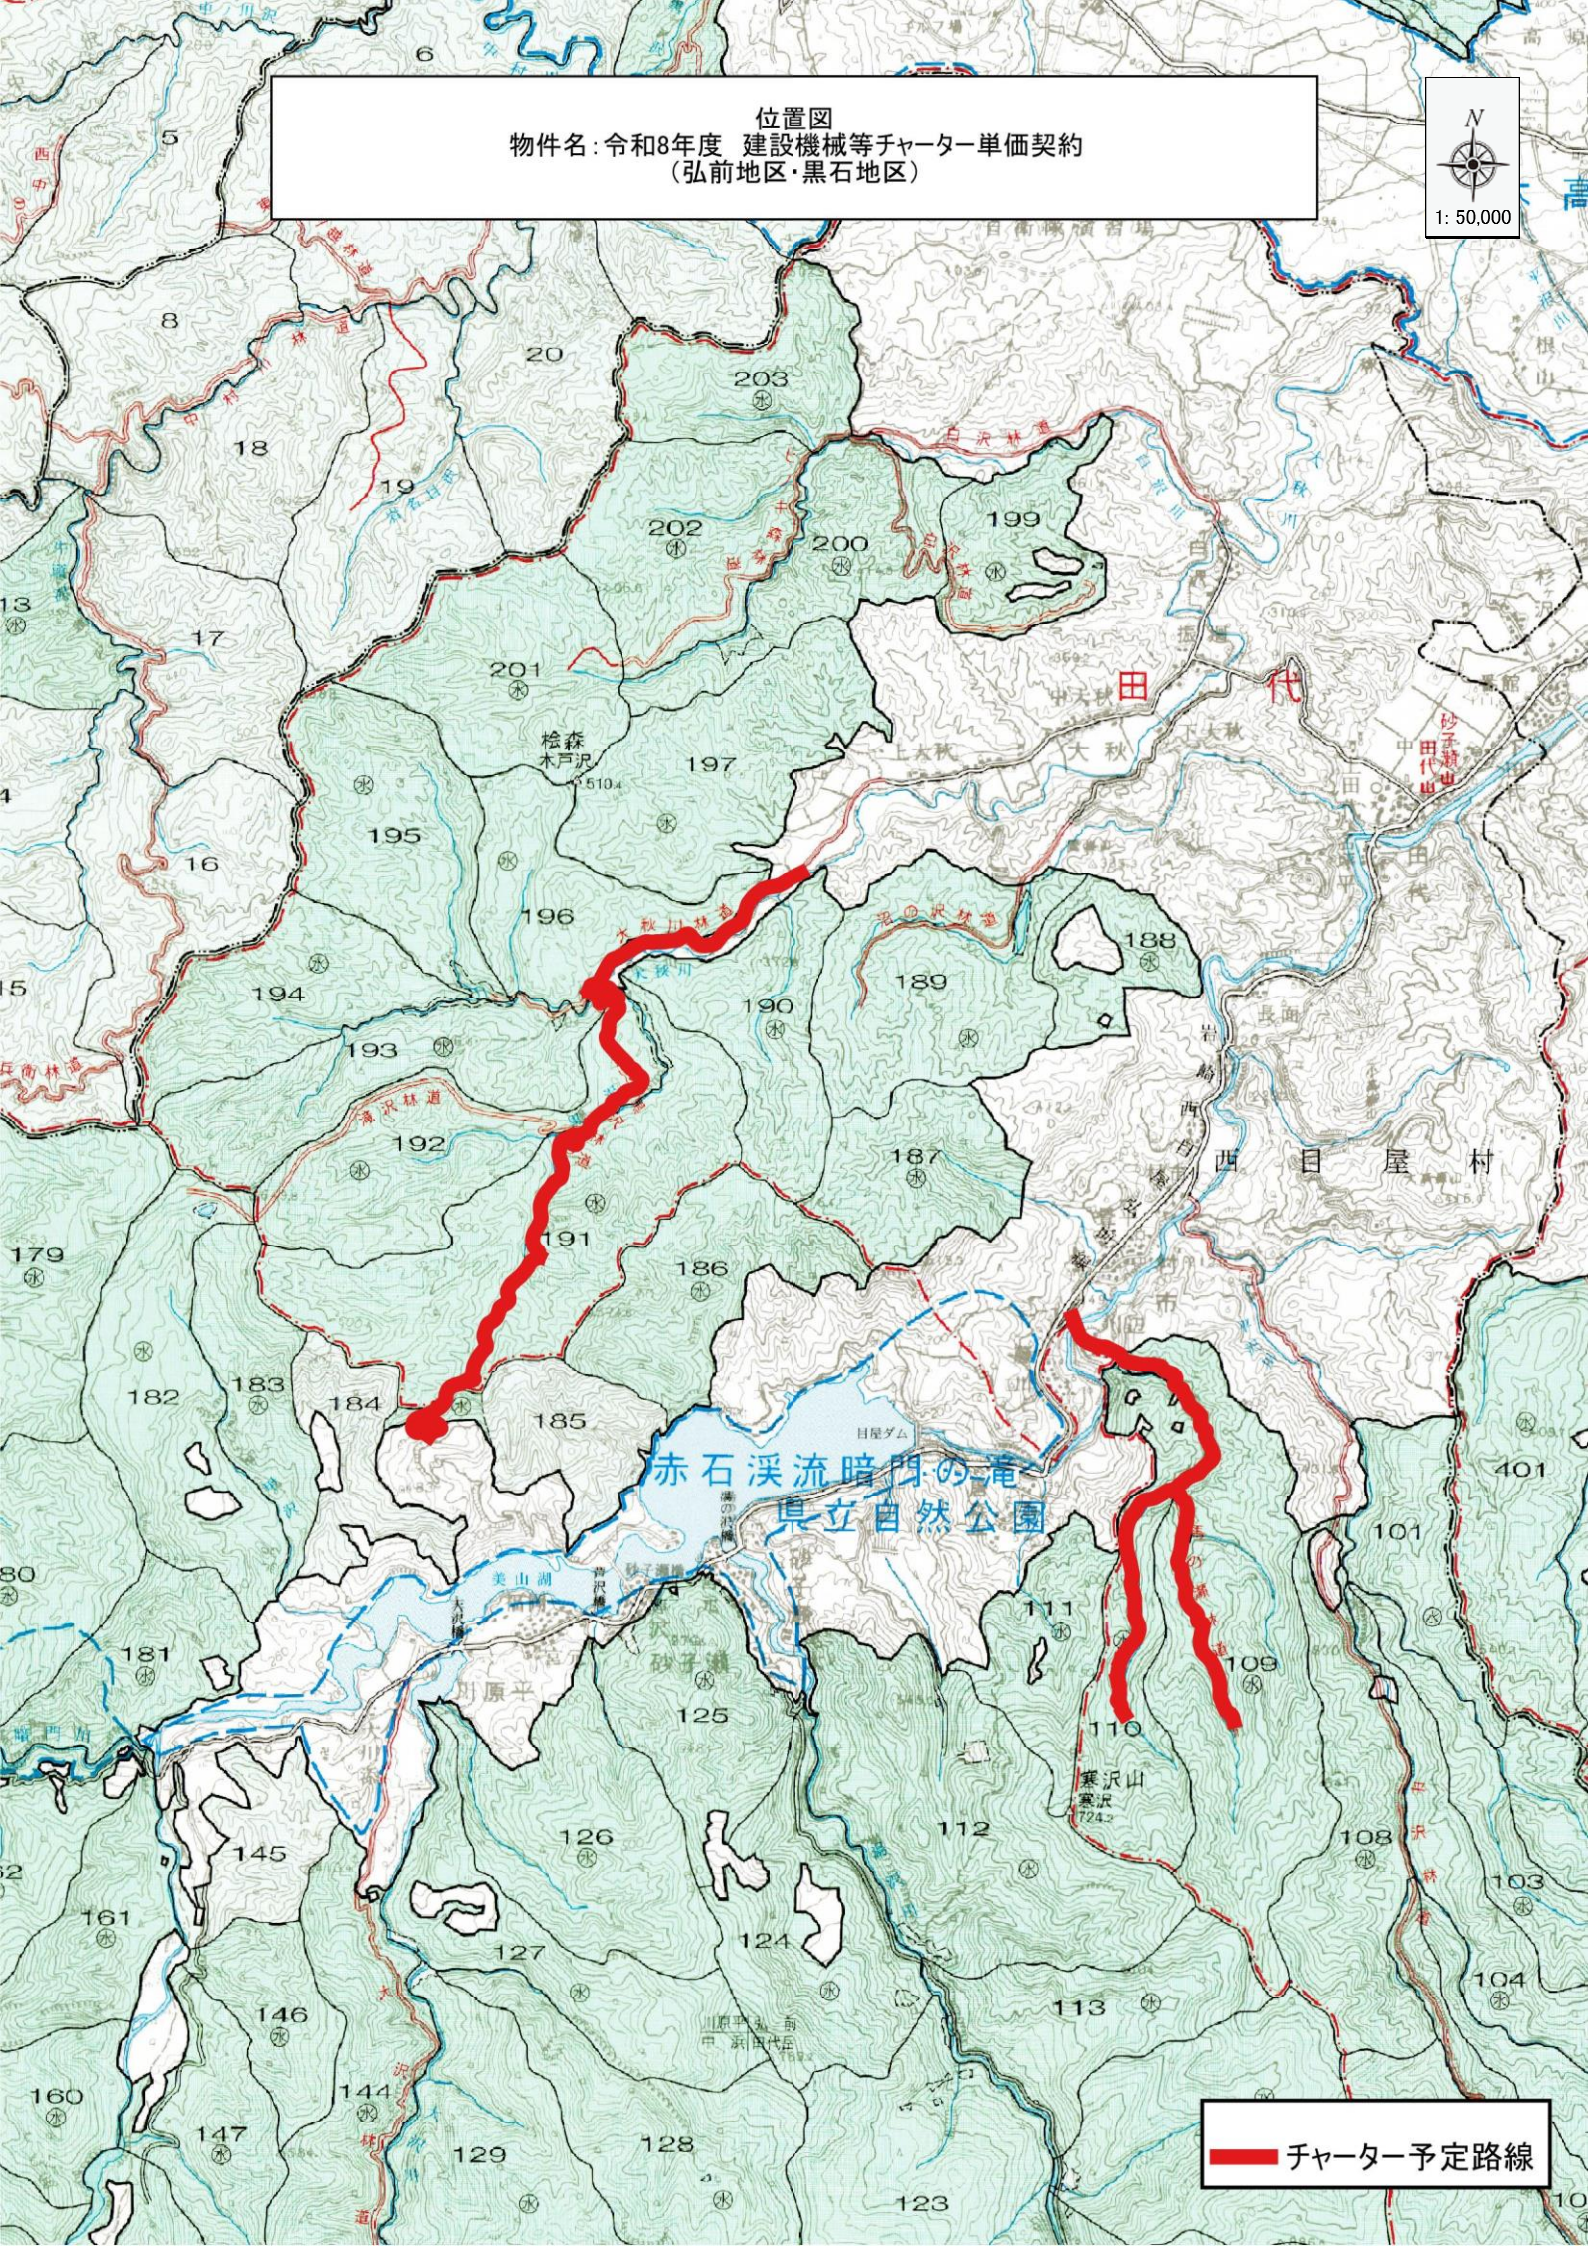

位置図
物件名: 令和8年度 建設機械等チャーター単価契約
(弘前地区・黒石地区)

チャーター予定路線

位置図
物件名: 令和8年度 建設機械等チャーター単価契約
(弘前地区・黒石地区)

チャーター予定路線

位置図
物件名: 令和8年度 建設機械等チャーター単価契約
(弘前地区・黒石地区)

チャーター予定路線

黒石温泉郷 黒石温泉郷立自然公園

位置図
物件名: 令和8年度 建設機械等チャーター単価契約
(弘前地区・黒石地区)

チャーター予定路線