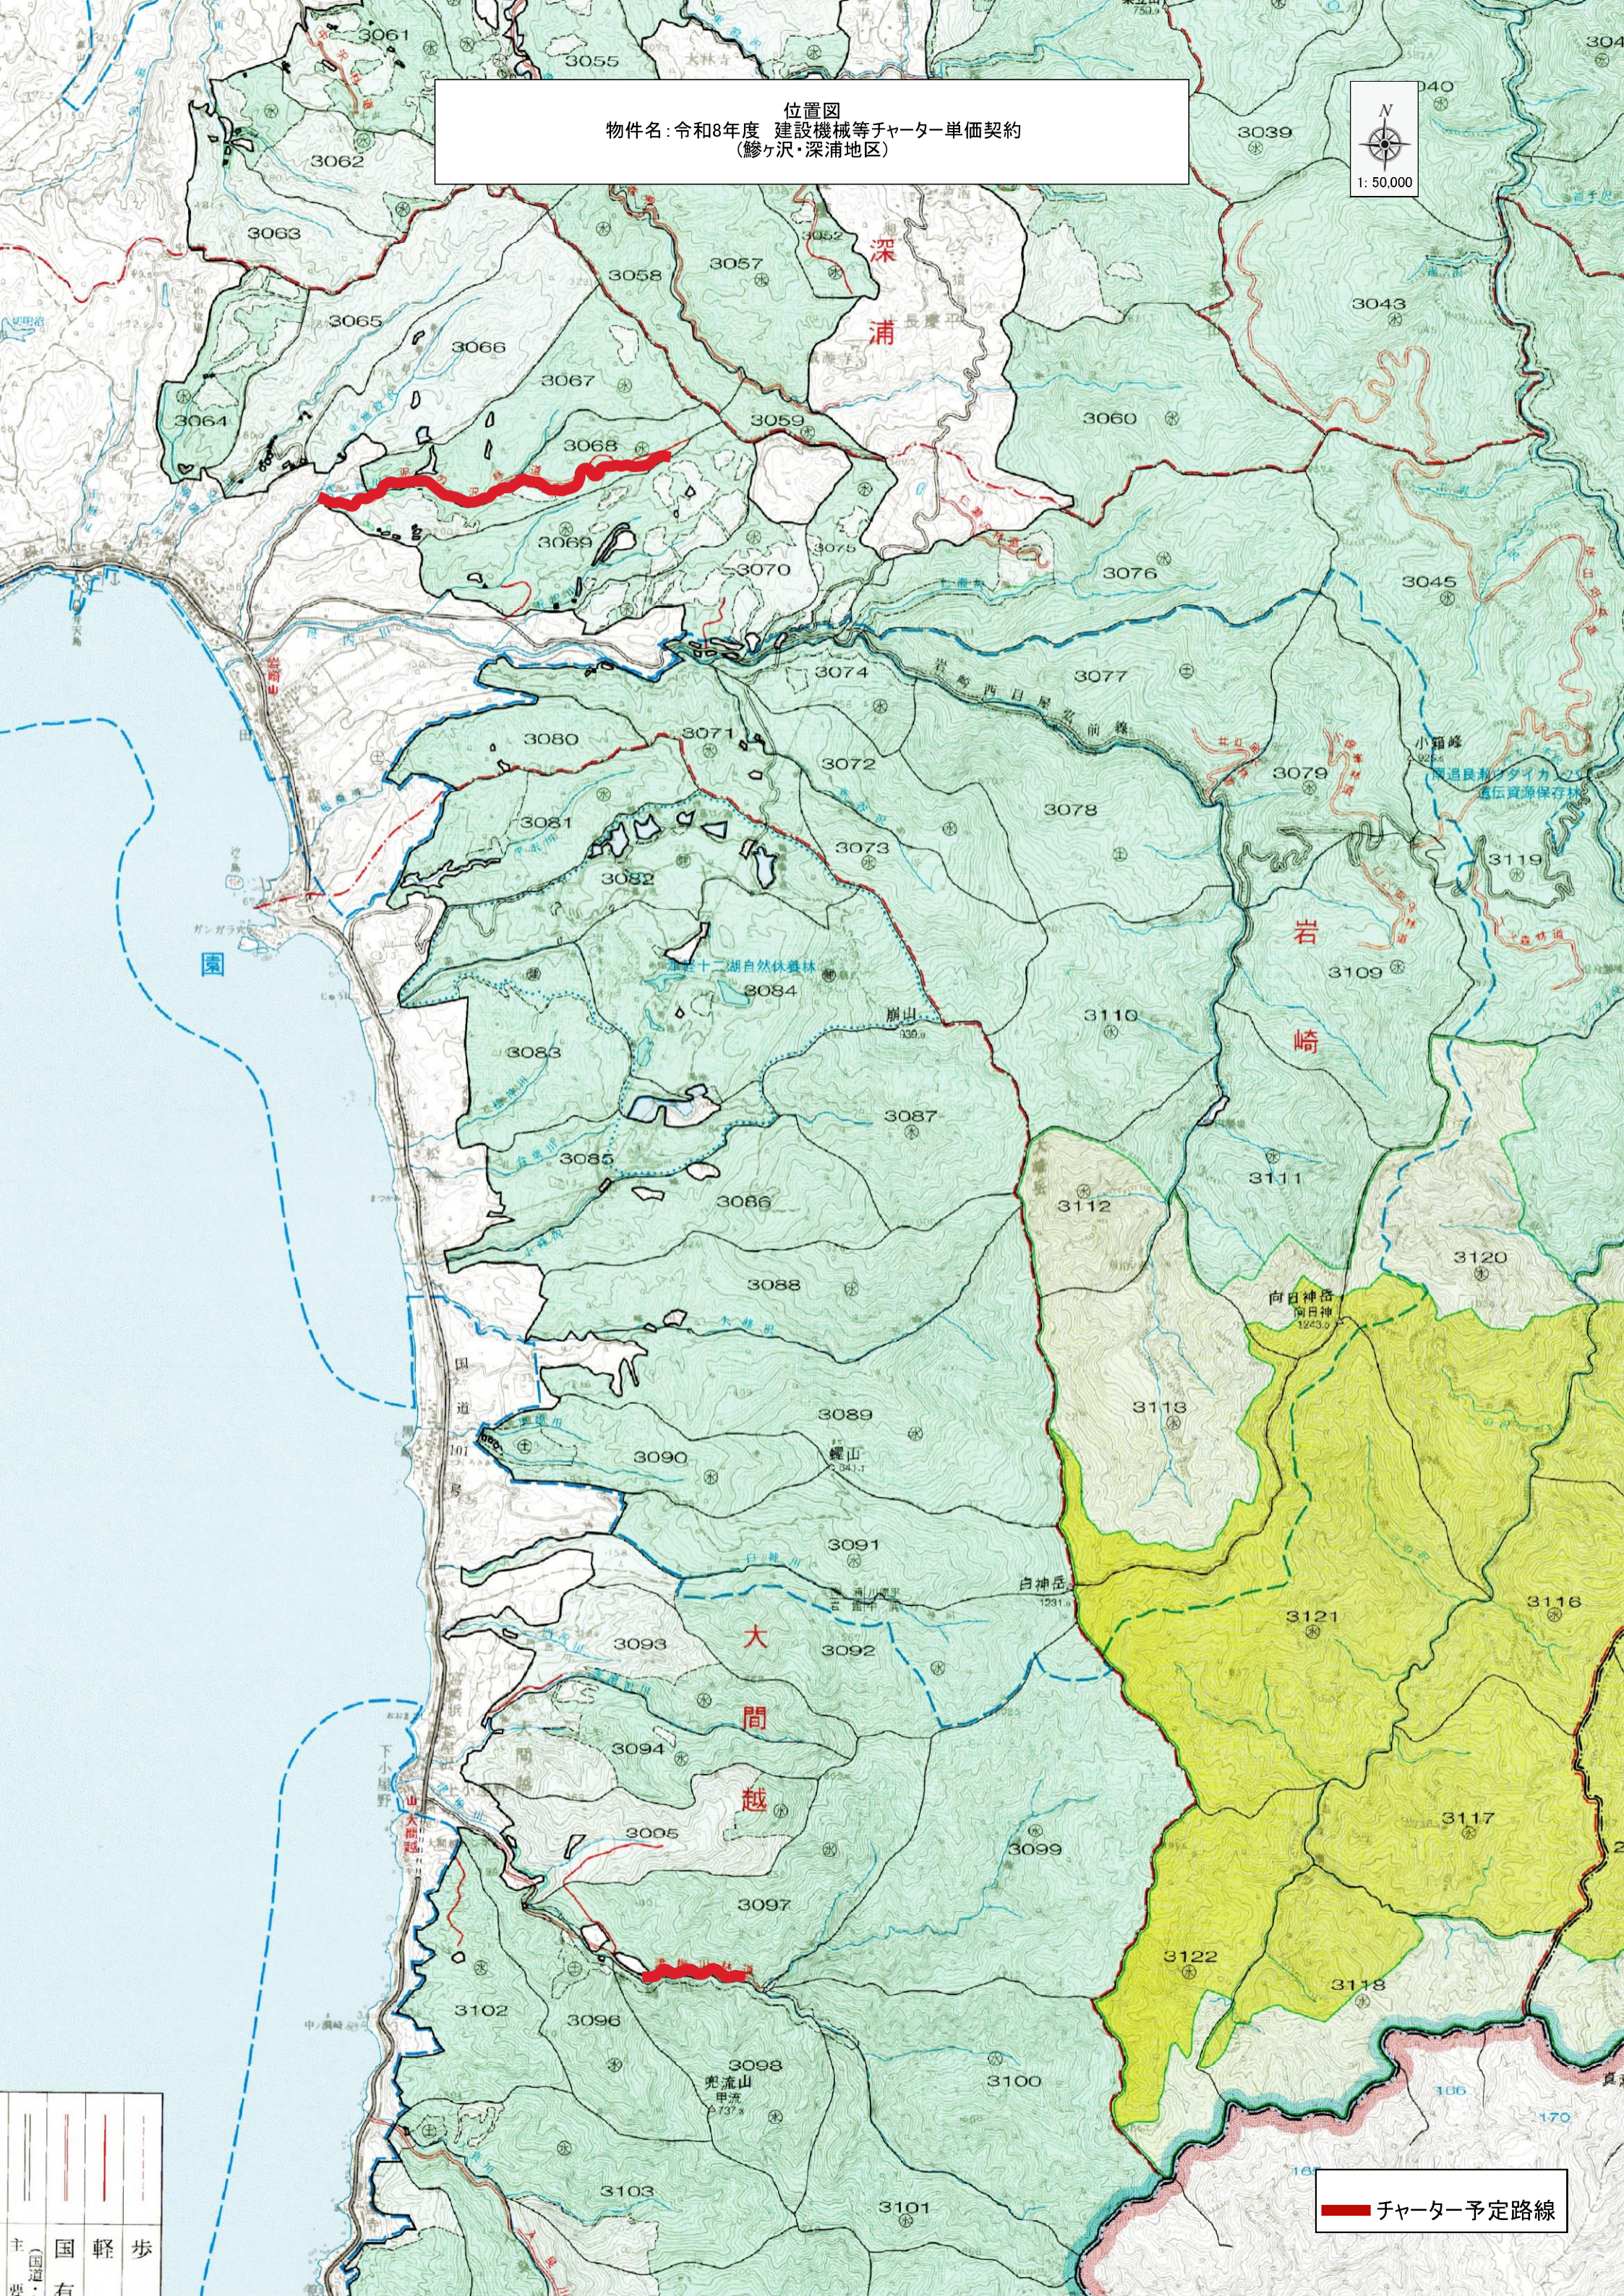

位置図
物件名：令和8年度 建設機械等チャーター単価契約
(鰻ヶ沢・深浦地区)

— チャーター予定路線

の内第1片

位置図
物件名: 令和8年度 建設機械等チャーター単価契約
(鱈ヶ沢・深浦地区)

チャーター予定路線

位置図
 物件名: 令和8年度 建設機械等チャーター単価契約
 (鰻ヶ沢・深浦地区)

主	国	軽	歩
要	(国)		
	道		
	右		

チャーター予定路線