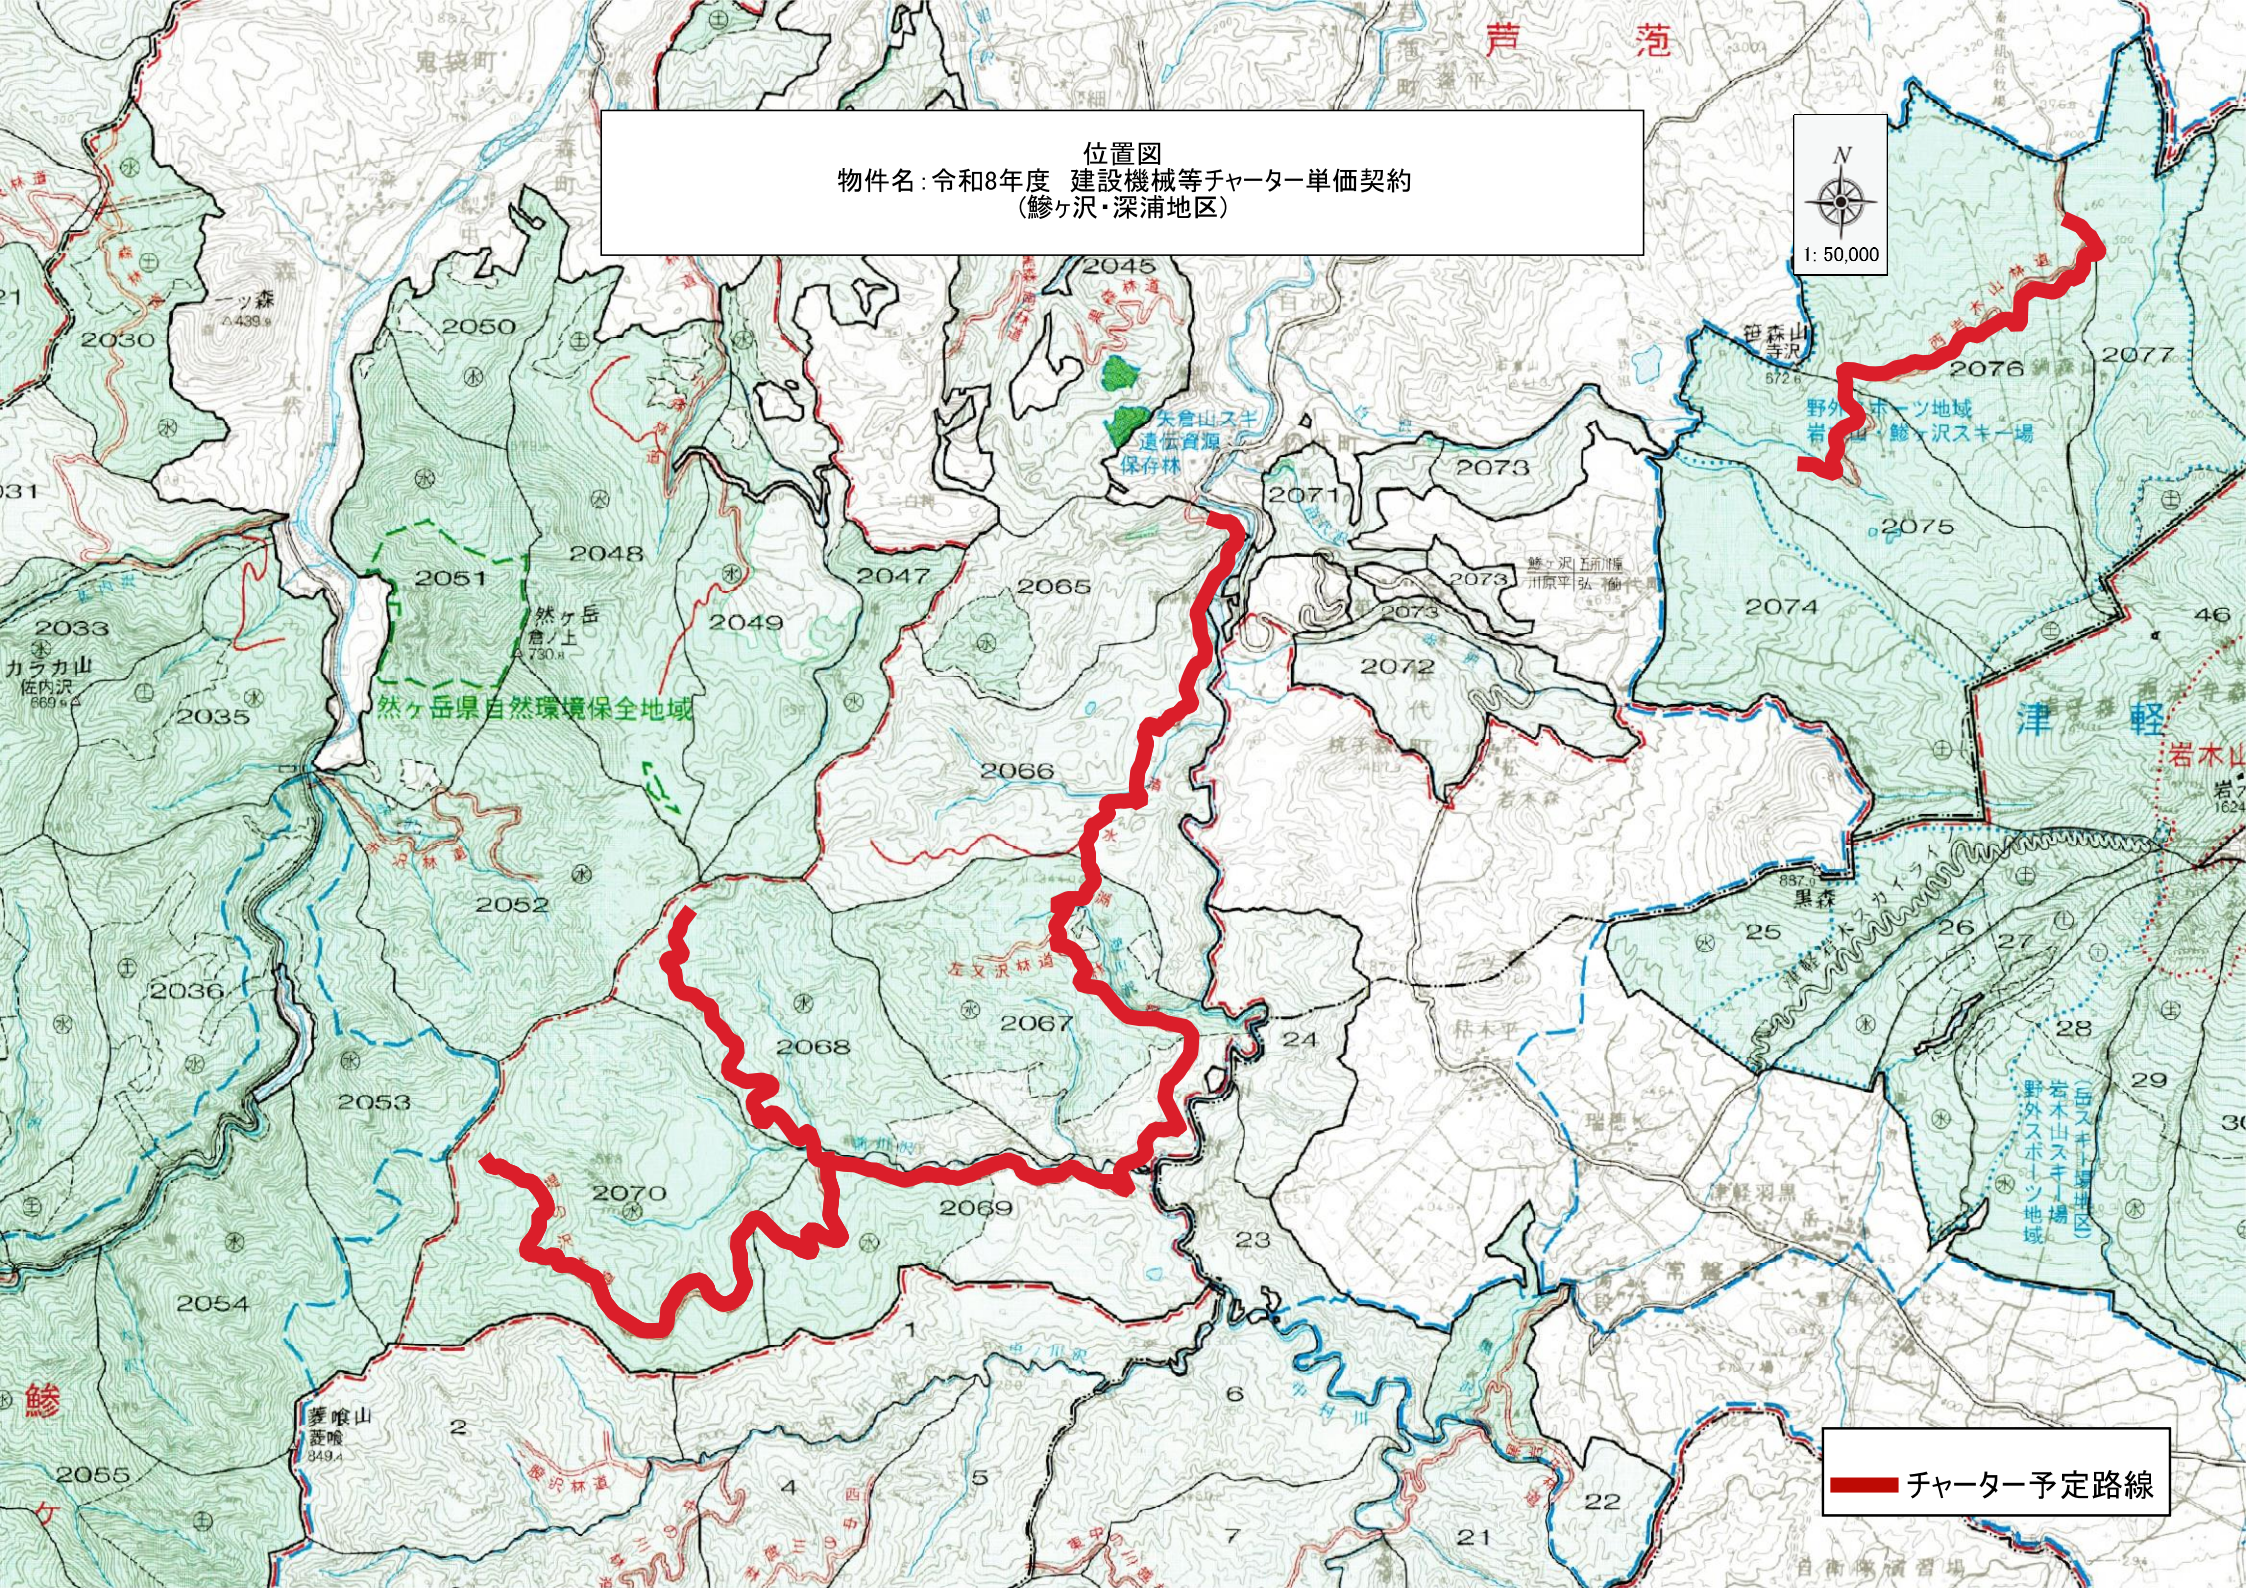

位置図
物件名：令和8年度 建設機械等チャーター単価契約
(鰻ヶ沢・深浦地区)

— チャーター予定路線

の内第1片

位置図
物件名: 令和8年度 建設機械等チャーター単価契約
(鱈ヶ沢・深浦地区)

チャーター予定路線

位置図
 物件名: 令和8年度 建設機械等チャーター単価契約
 (鰻ヶ沢・深浦地区)

主	国	軽	歩
要	(国)		
	道		
	右		

チャーター予定路線