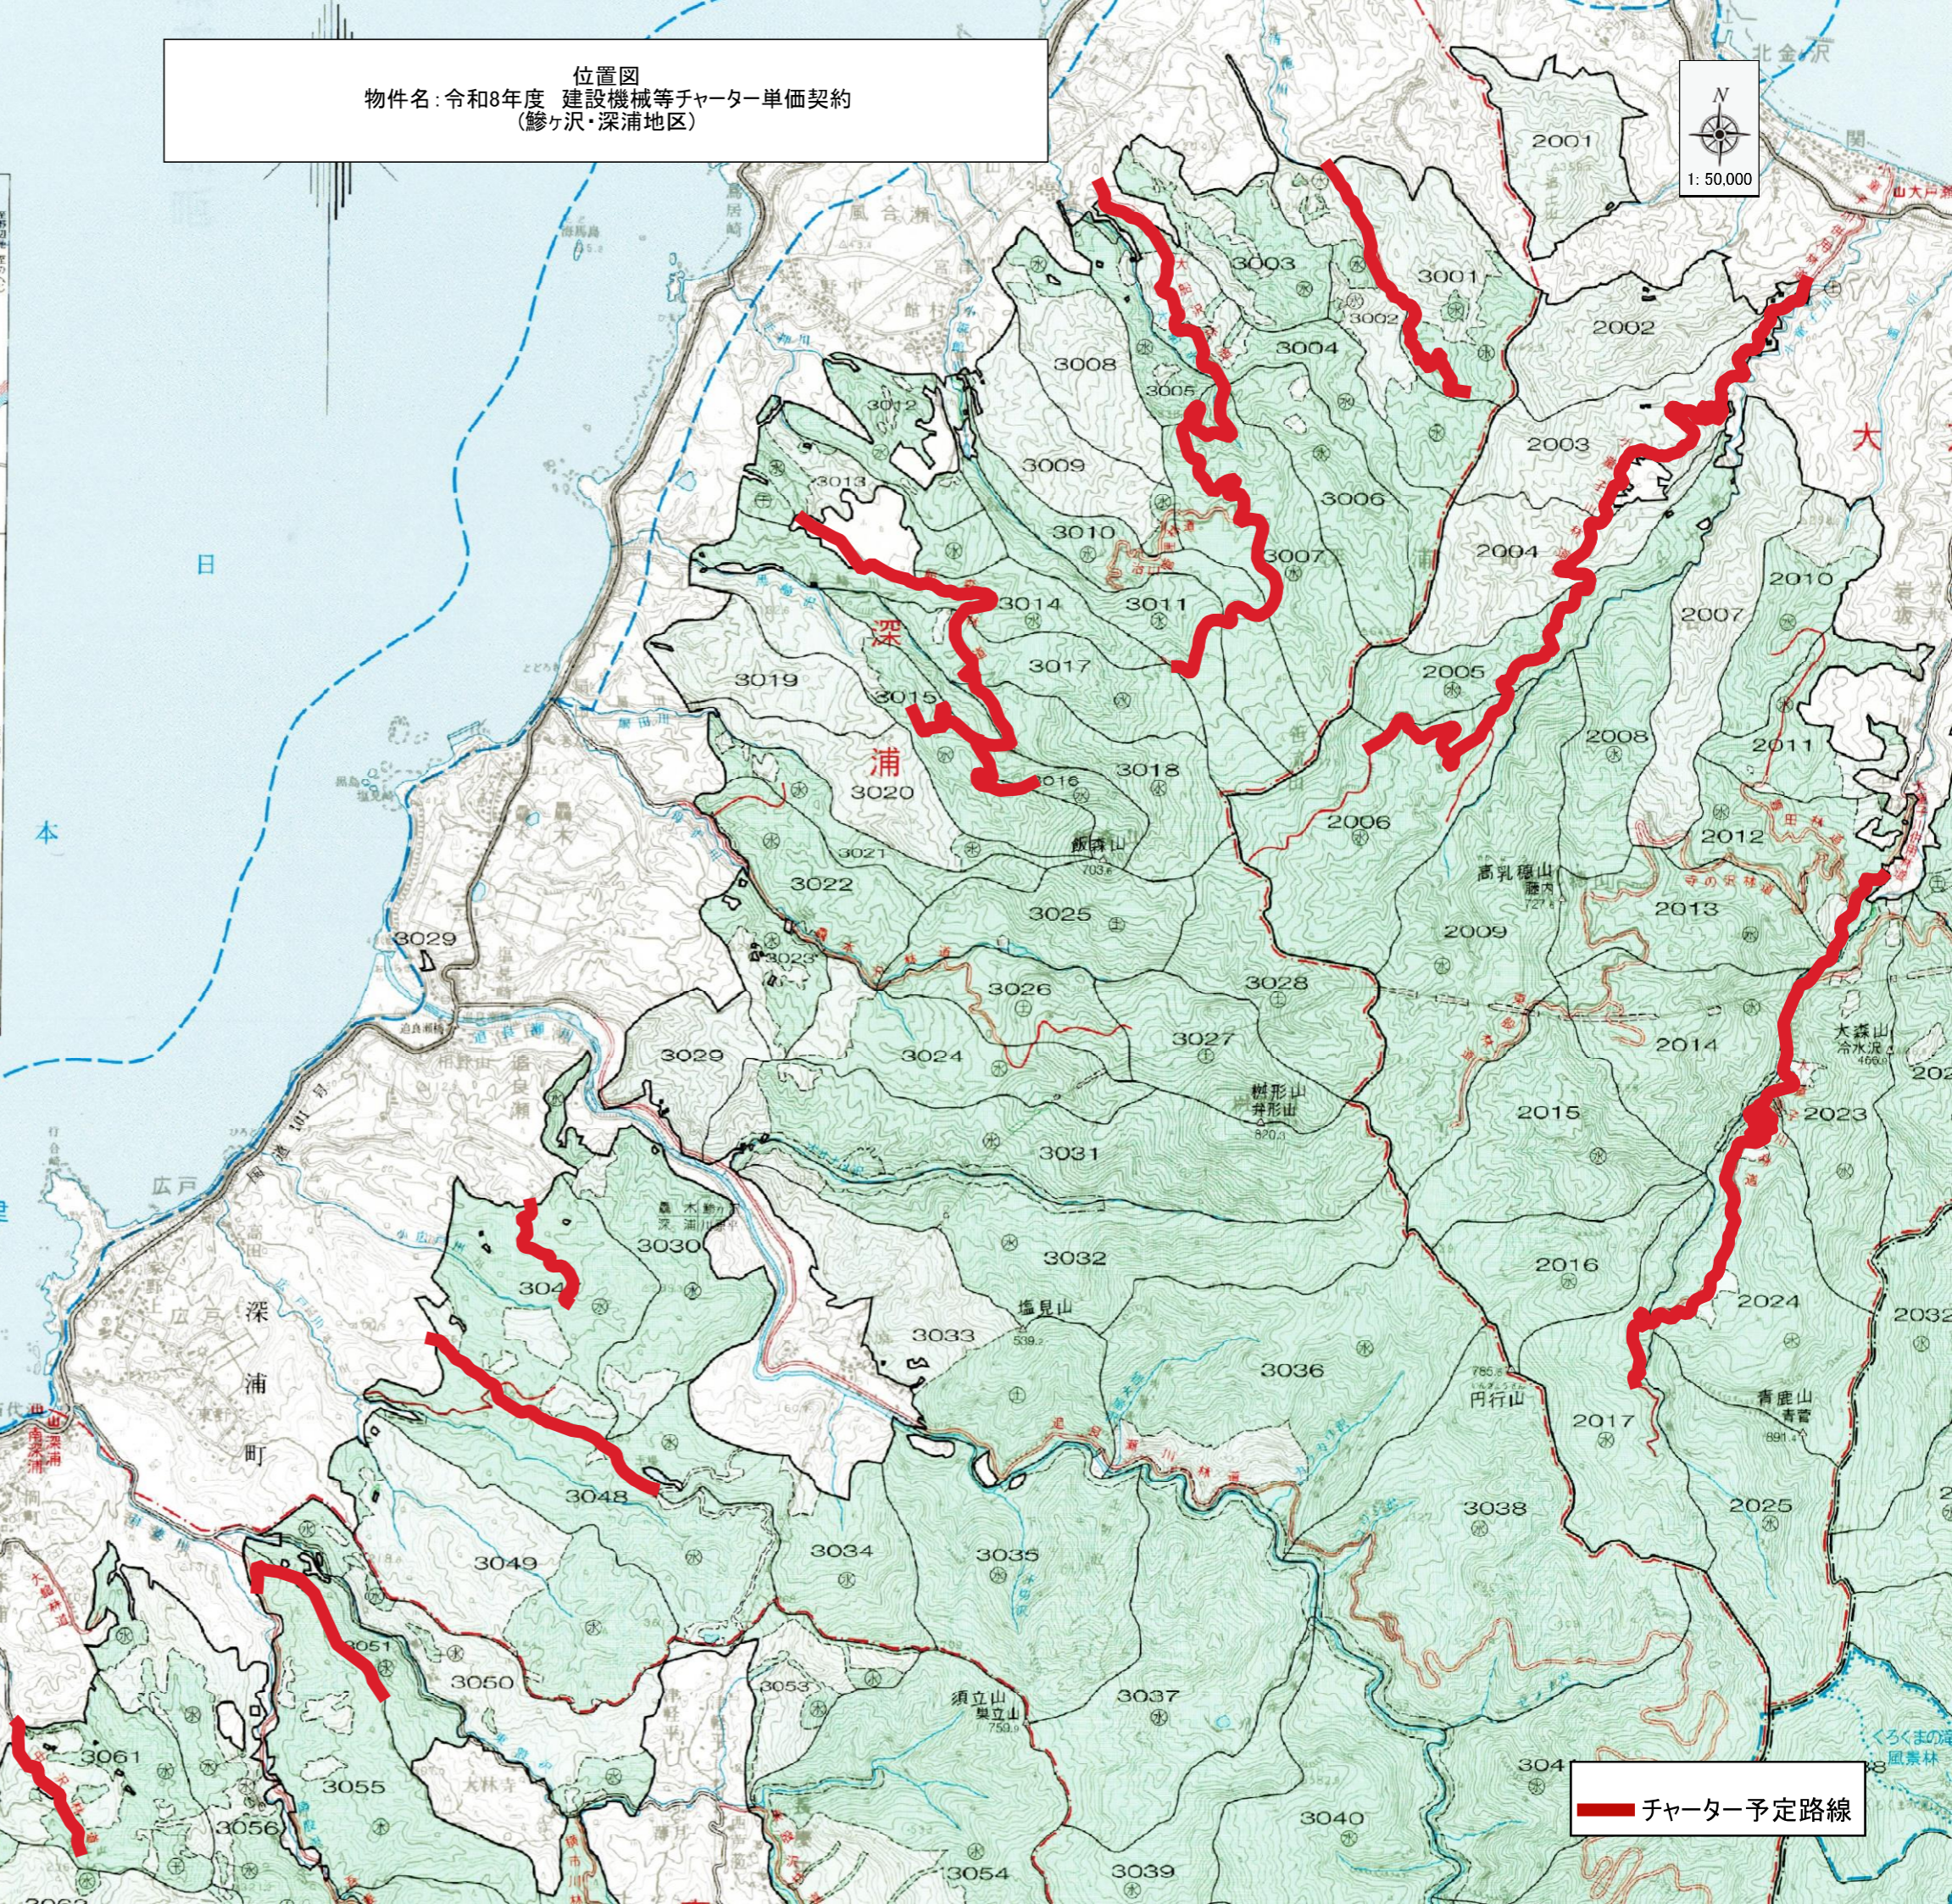

位置図
物件名：令和8年度 建設機械等チャーター単価契約
(鰻ヶ沢・深浦地区)

— チャーター予定路線

の内第1片

位置図
物件名: 令和8年度 建設機械等チャーター単価契約
(鱈ヶ沢・深浦地区)

チャーター予定路線

位置図
 物件名: 令和8年度 建設機械等チャーター単価契約
 (鰻ヶ沢・深浦地区)

主	国	軽	歩
要	(国)		
	道		
	右		

チャーター予定路線