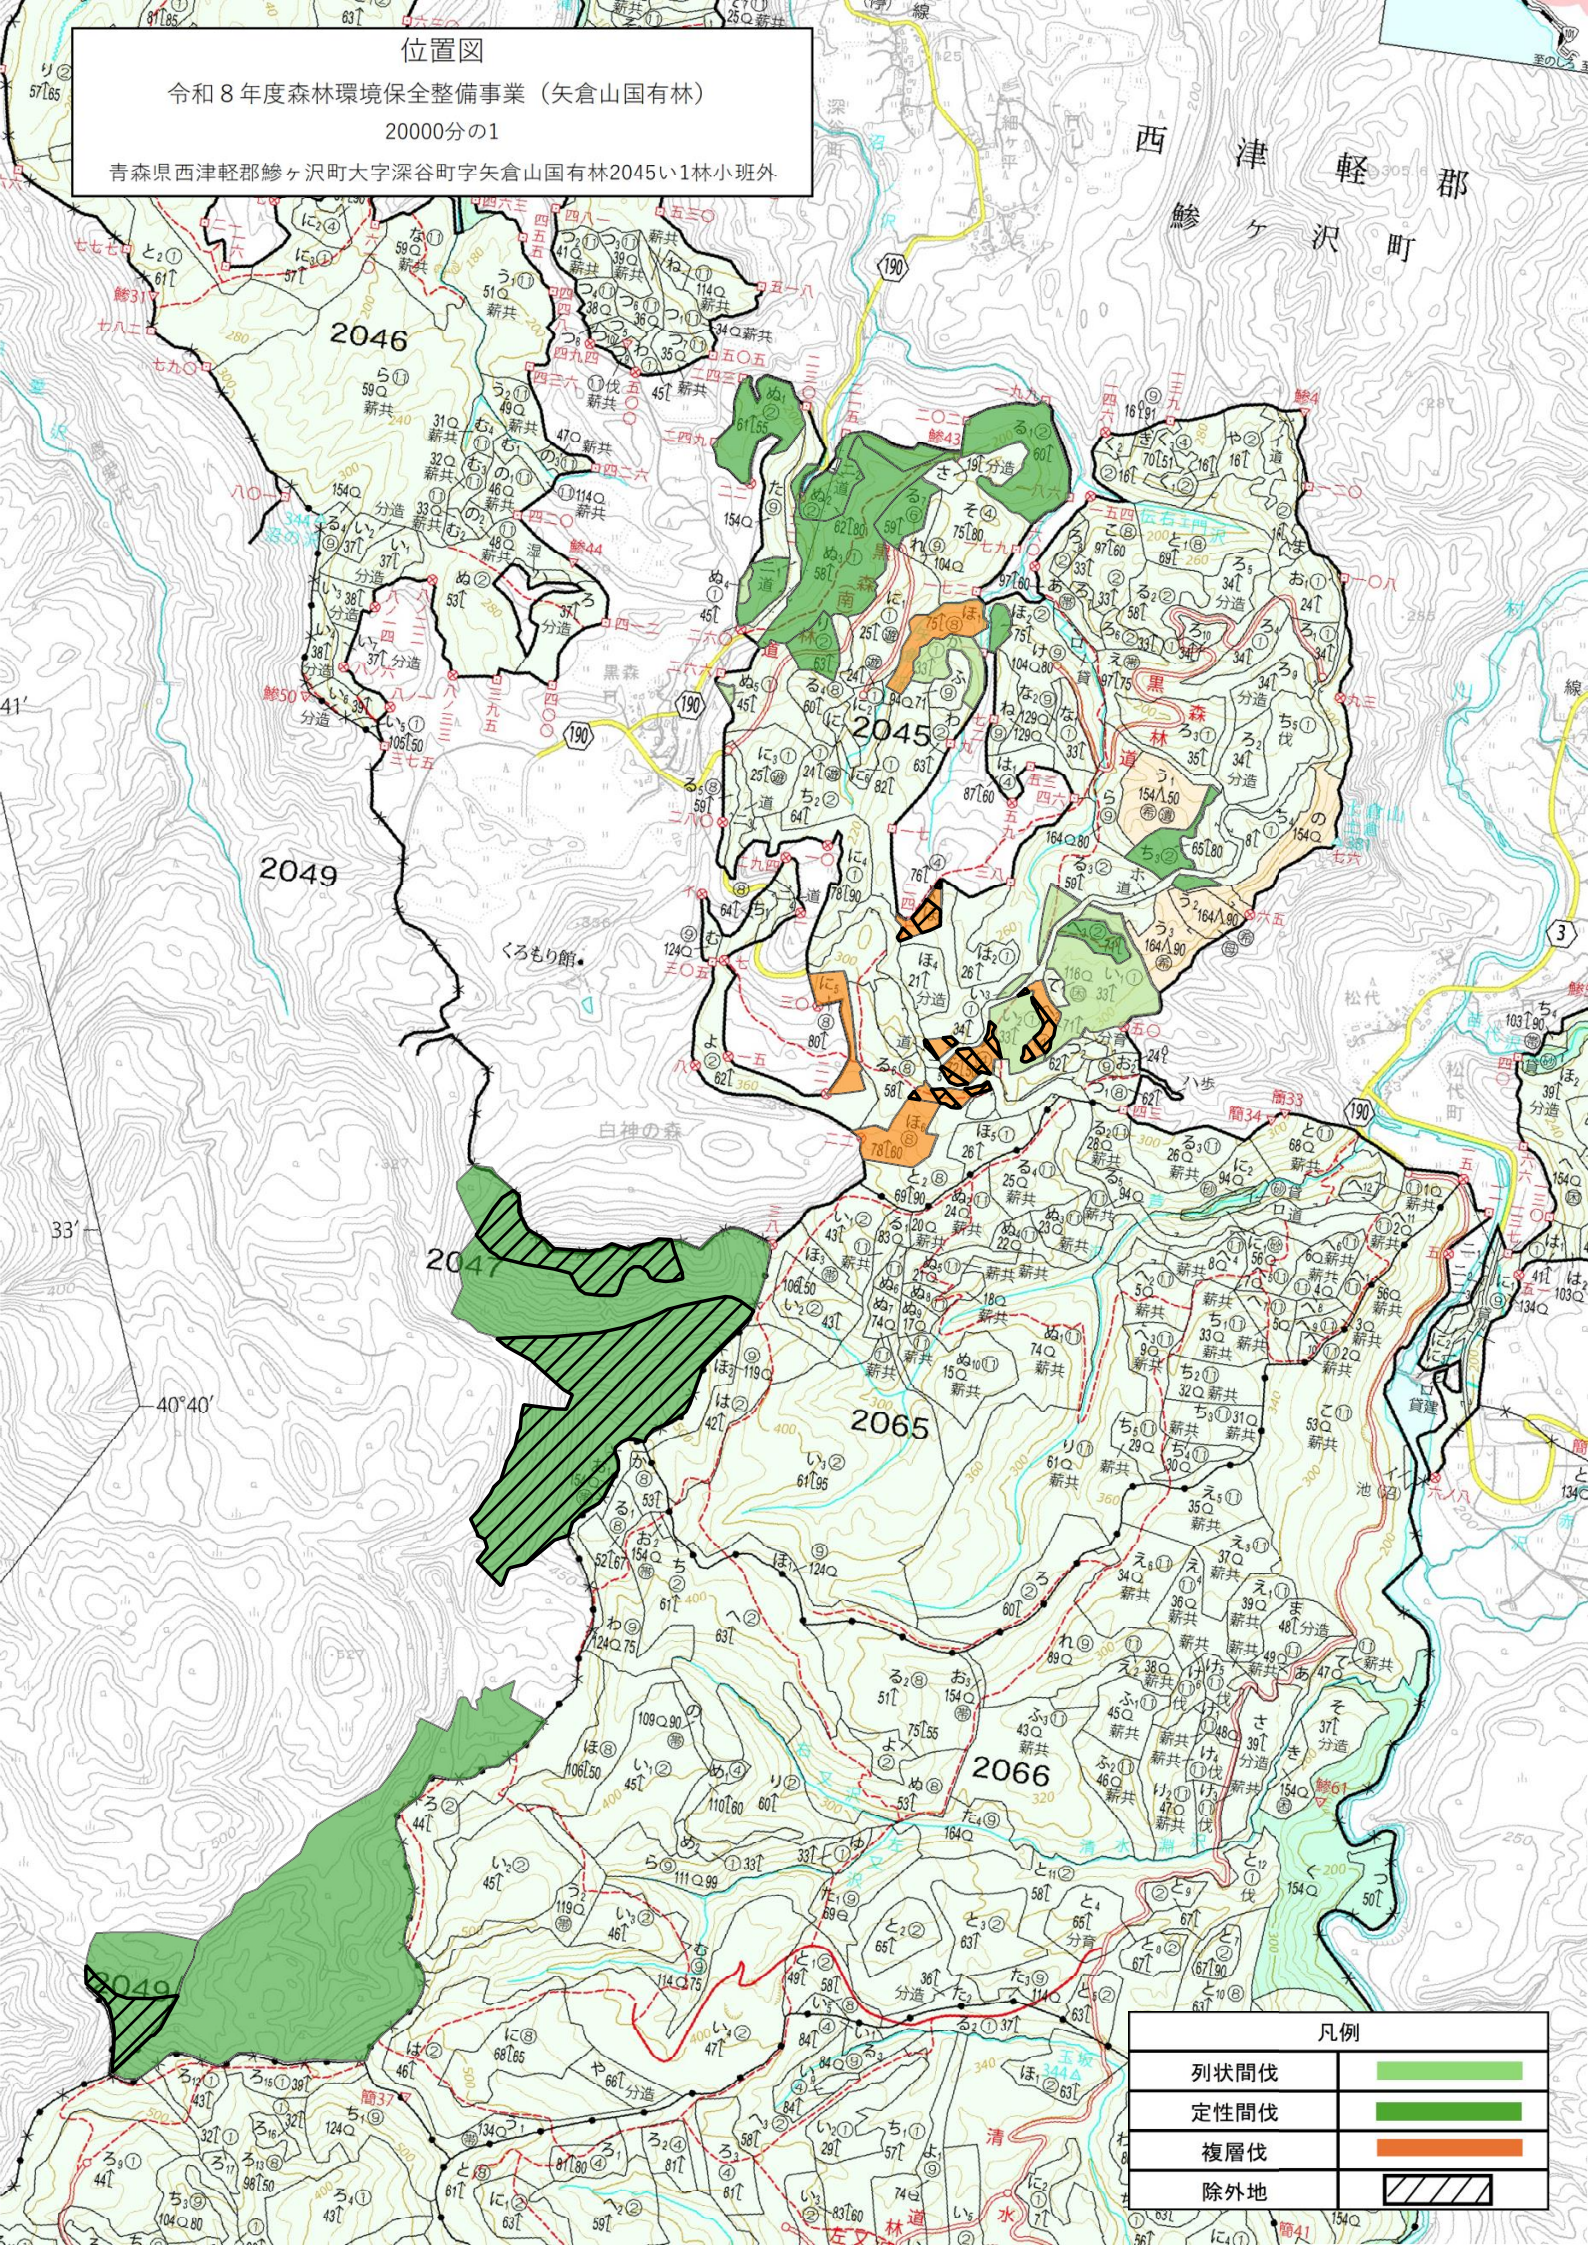

位置図

令和8年度森林環境保全整備事業（矢倉山国有林）

20000分の1

青森県西津軽郡鱈ヶ沢町大字深谷町字矢倉山国有林2045い1林小班外

凡例	
列状間伐	
定性間伐	
複層伐	
除外地	

位置図

令和8年度森林環境保全整備事業（矢倉山国有林）

20000分の1

青森県西津軽郡鯨ヶ沢町大字深谷町字矢倉山国有林2045い1林小班外

2048
ろ① 83[50
よ 51Q②
の 104Q③
お 51[④

2048
の(除くいよれつつ
ま 154Q

2047
り、 94[69②
り、 94Q②
ぬ 83[85②
る、 94Q②

わ、① 24Q 薪共
わ、② 94Q 薪共
わ、③ 32Q 薪共
わ、④ 31Q 薪共
わ、⑤ 30Q 薪共
わ、⑥ 27Q 薪共
わ、⑦ 26Q 薪共
わ、⑧ 25Q 薪共
わ、⑨ 23Q 薪共
よ、⑩ 21Q 薪共
よ、⑪ 16Q 薪共
よ、⑫ 14Q 薪共
口 道

凡例	
列状間伐	
定性間伐	
複層位	
除外地	

西
津
軽
郡
鯨
ヶ
沢
町

2036
ハ1② 貸
ハ2② 貸

2053
わ 164Q②
よ、 78[70②
た、 70Q②