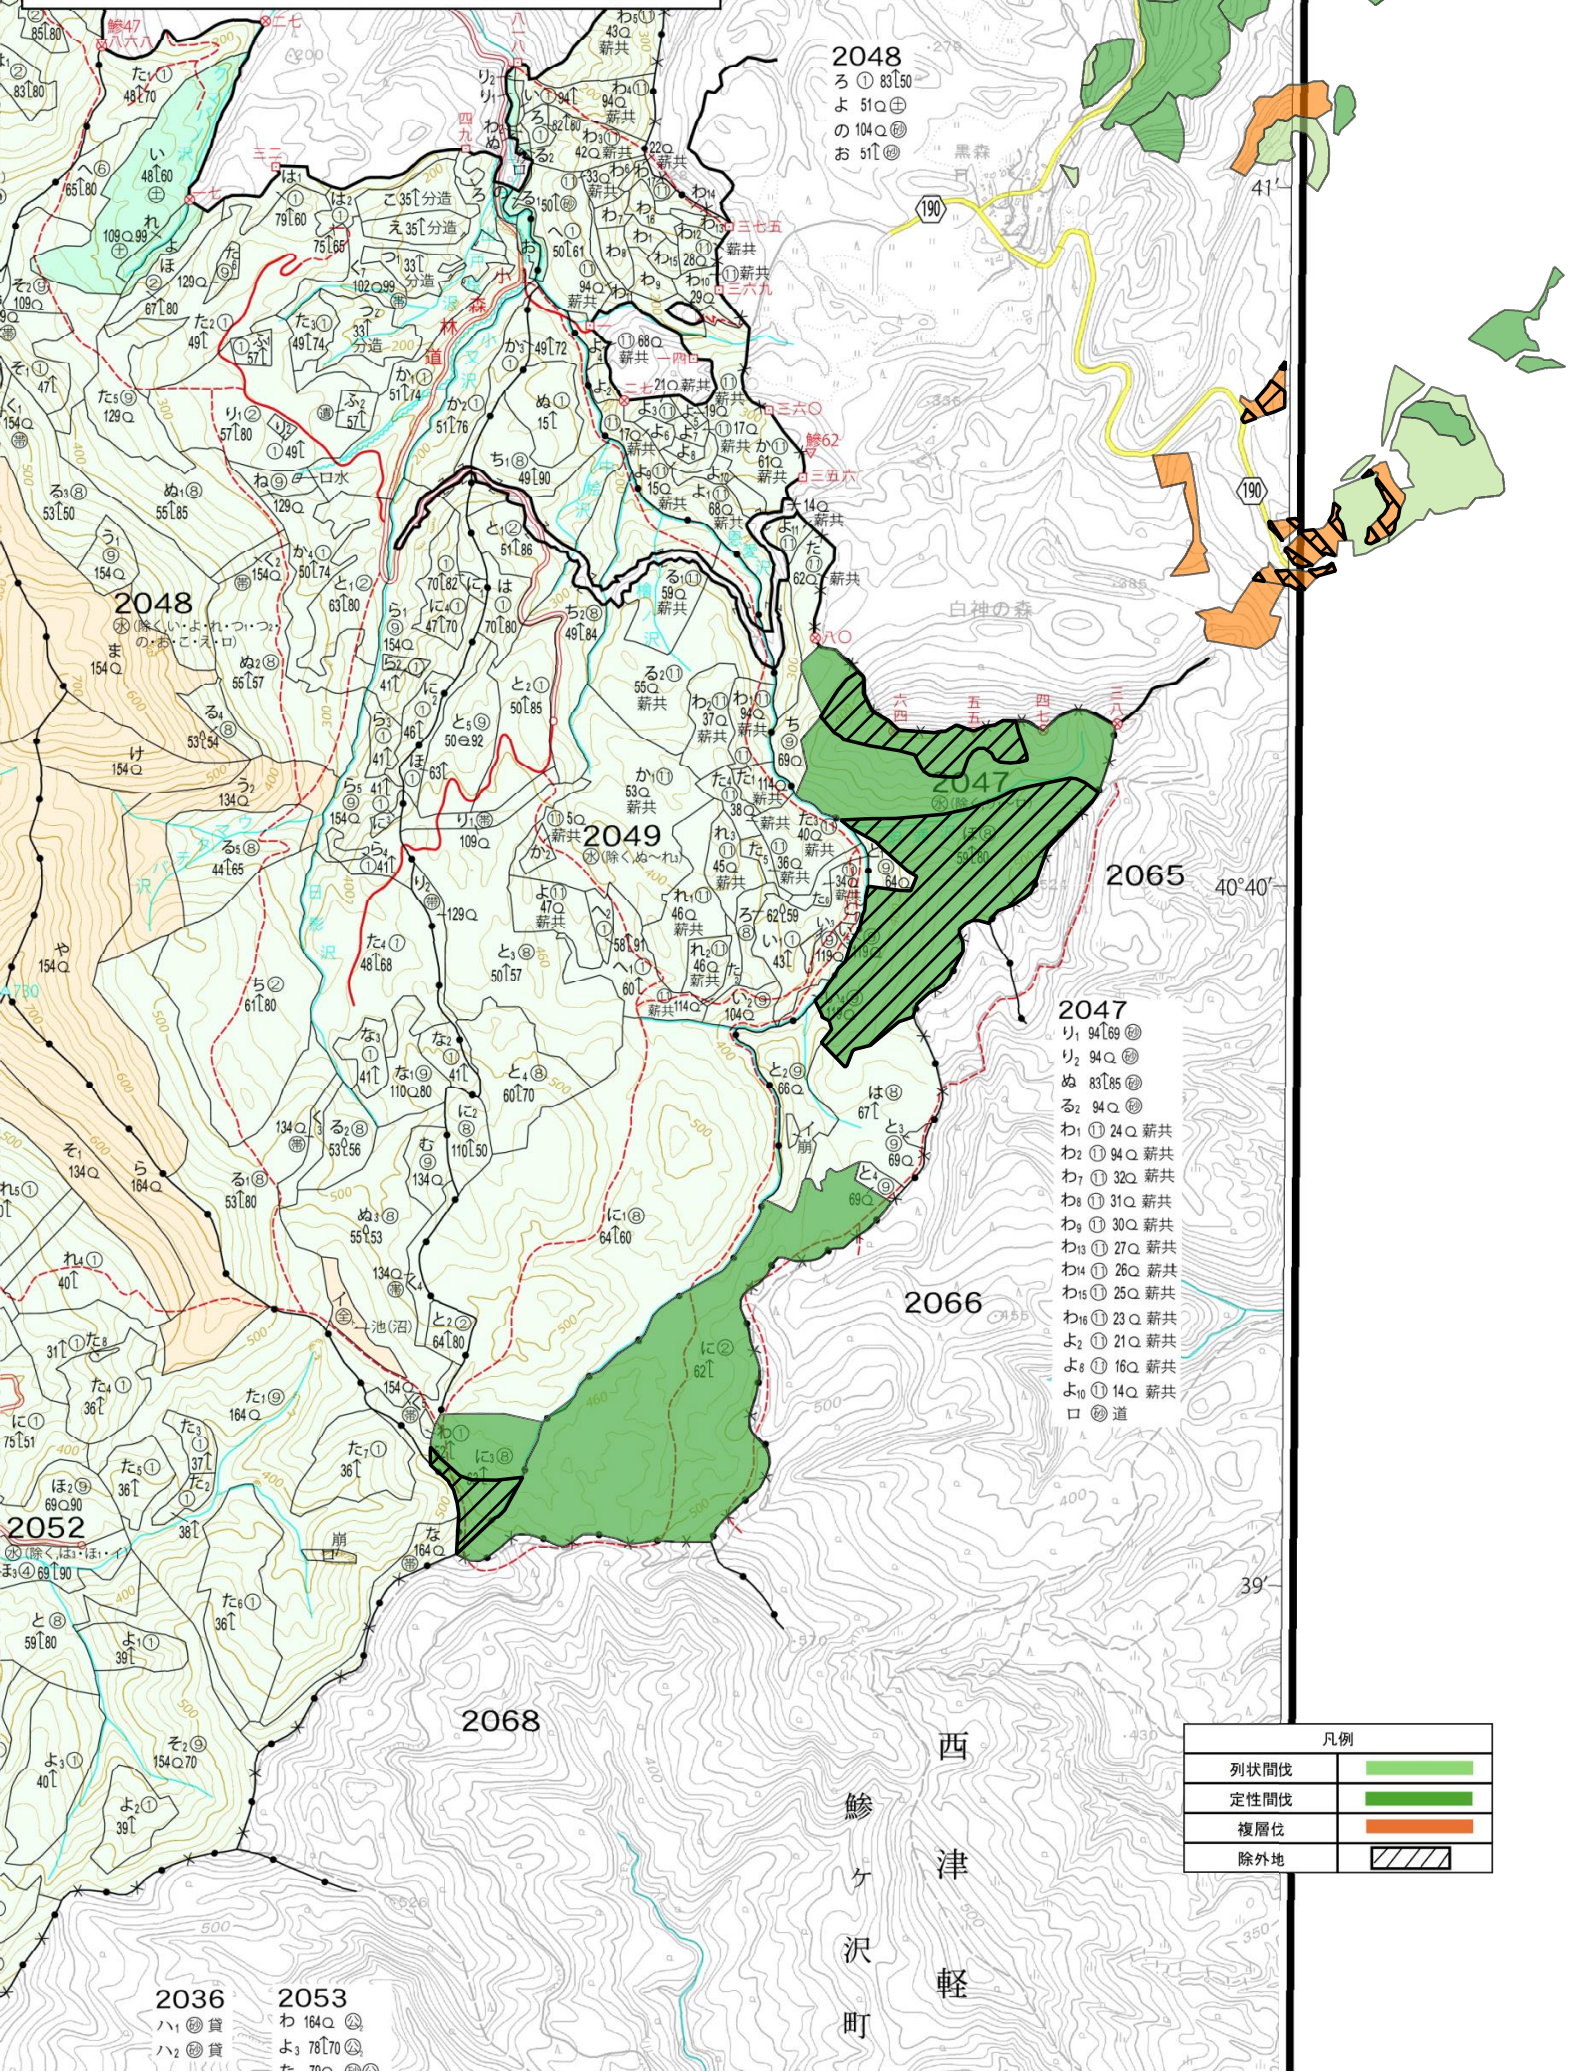

位置図

令和8年度森林環境保全整備事業（矢倉山国有林）

20000分の1

青森県西津軽郡鱈ヶ沢町大字深谷町字矢倉山国有林2045い1林小班外

凡例	
列状間伐	
定性間伐	
複層伐	
除外地	

位置図

令和8年度森林環境保全整備事業（矢倉山国有林）

20000分の1

青森県西津軽郡鯨ヶ沢町大字深谷町字矢倉山国有林2045い1林小班外

2048
ろ① 83[50
よ 51Q②
の 104Q③
お 51[④

2048
の(除くいよれつつ
ま 154Q

2047
り、 94[69②
り、 94Q②
ぬ 83[85②
る、 94Q②

わ、① 24Q 薪共
わ、② 94Q 薪共
わ、③ 32Q 薪共
わ、④ 31Q 薪共
わ、⑤ 30Q 薪共
わ、⑥ 27Q 薪共
わ、⑦ 26Q 薪共
わ、⑧ 25Q 薪共
わ、⑨ 23Q 薪共
よ、⑩ 21Q 薪共
よ、⑪ 16Q 薪共
よ、⑫ 14Q 薪共
口 道

凡例	
列状間伐	
定性間伐	
複層位	
除外地	

西
津
軽
郡
鯨
ヶ
沢
町

2036
ハ1② 貸
ハ2② 貸

2053
わ 164Q②
よ、 78[70②
た、 70Q②