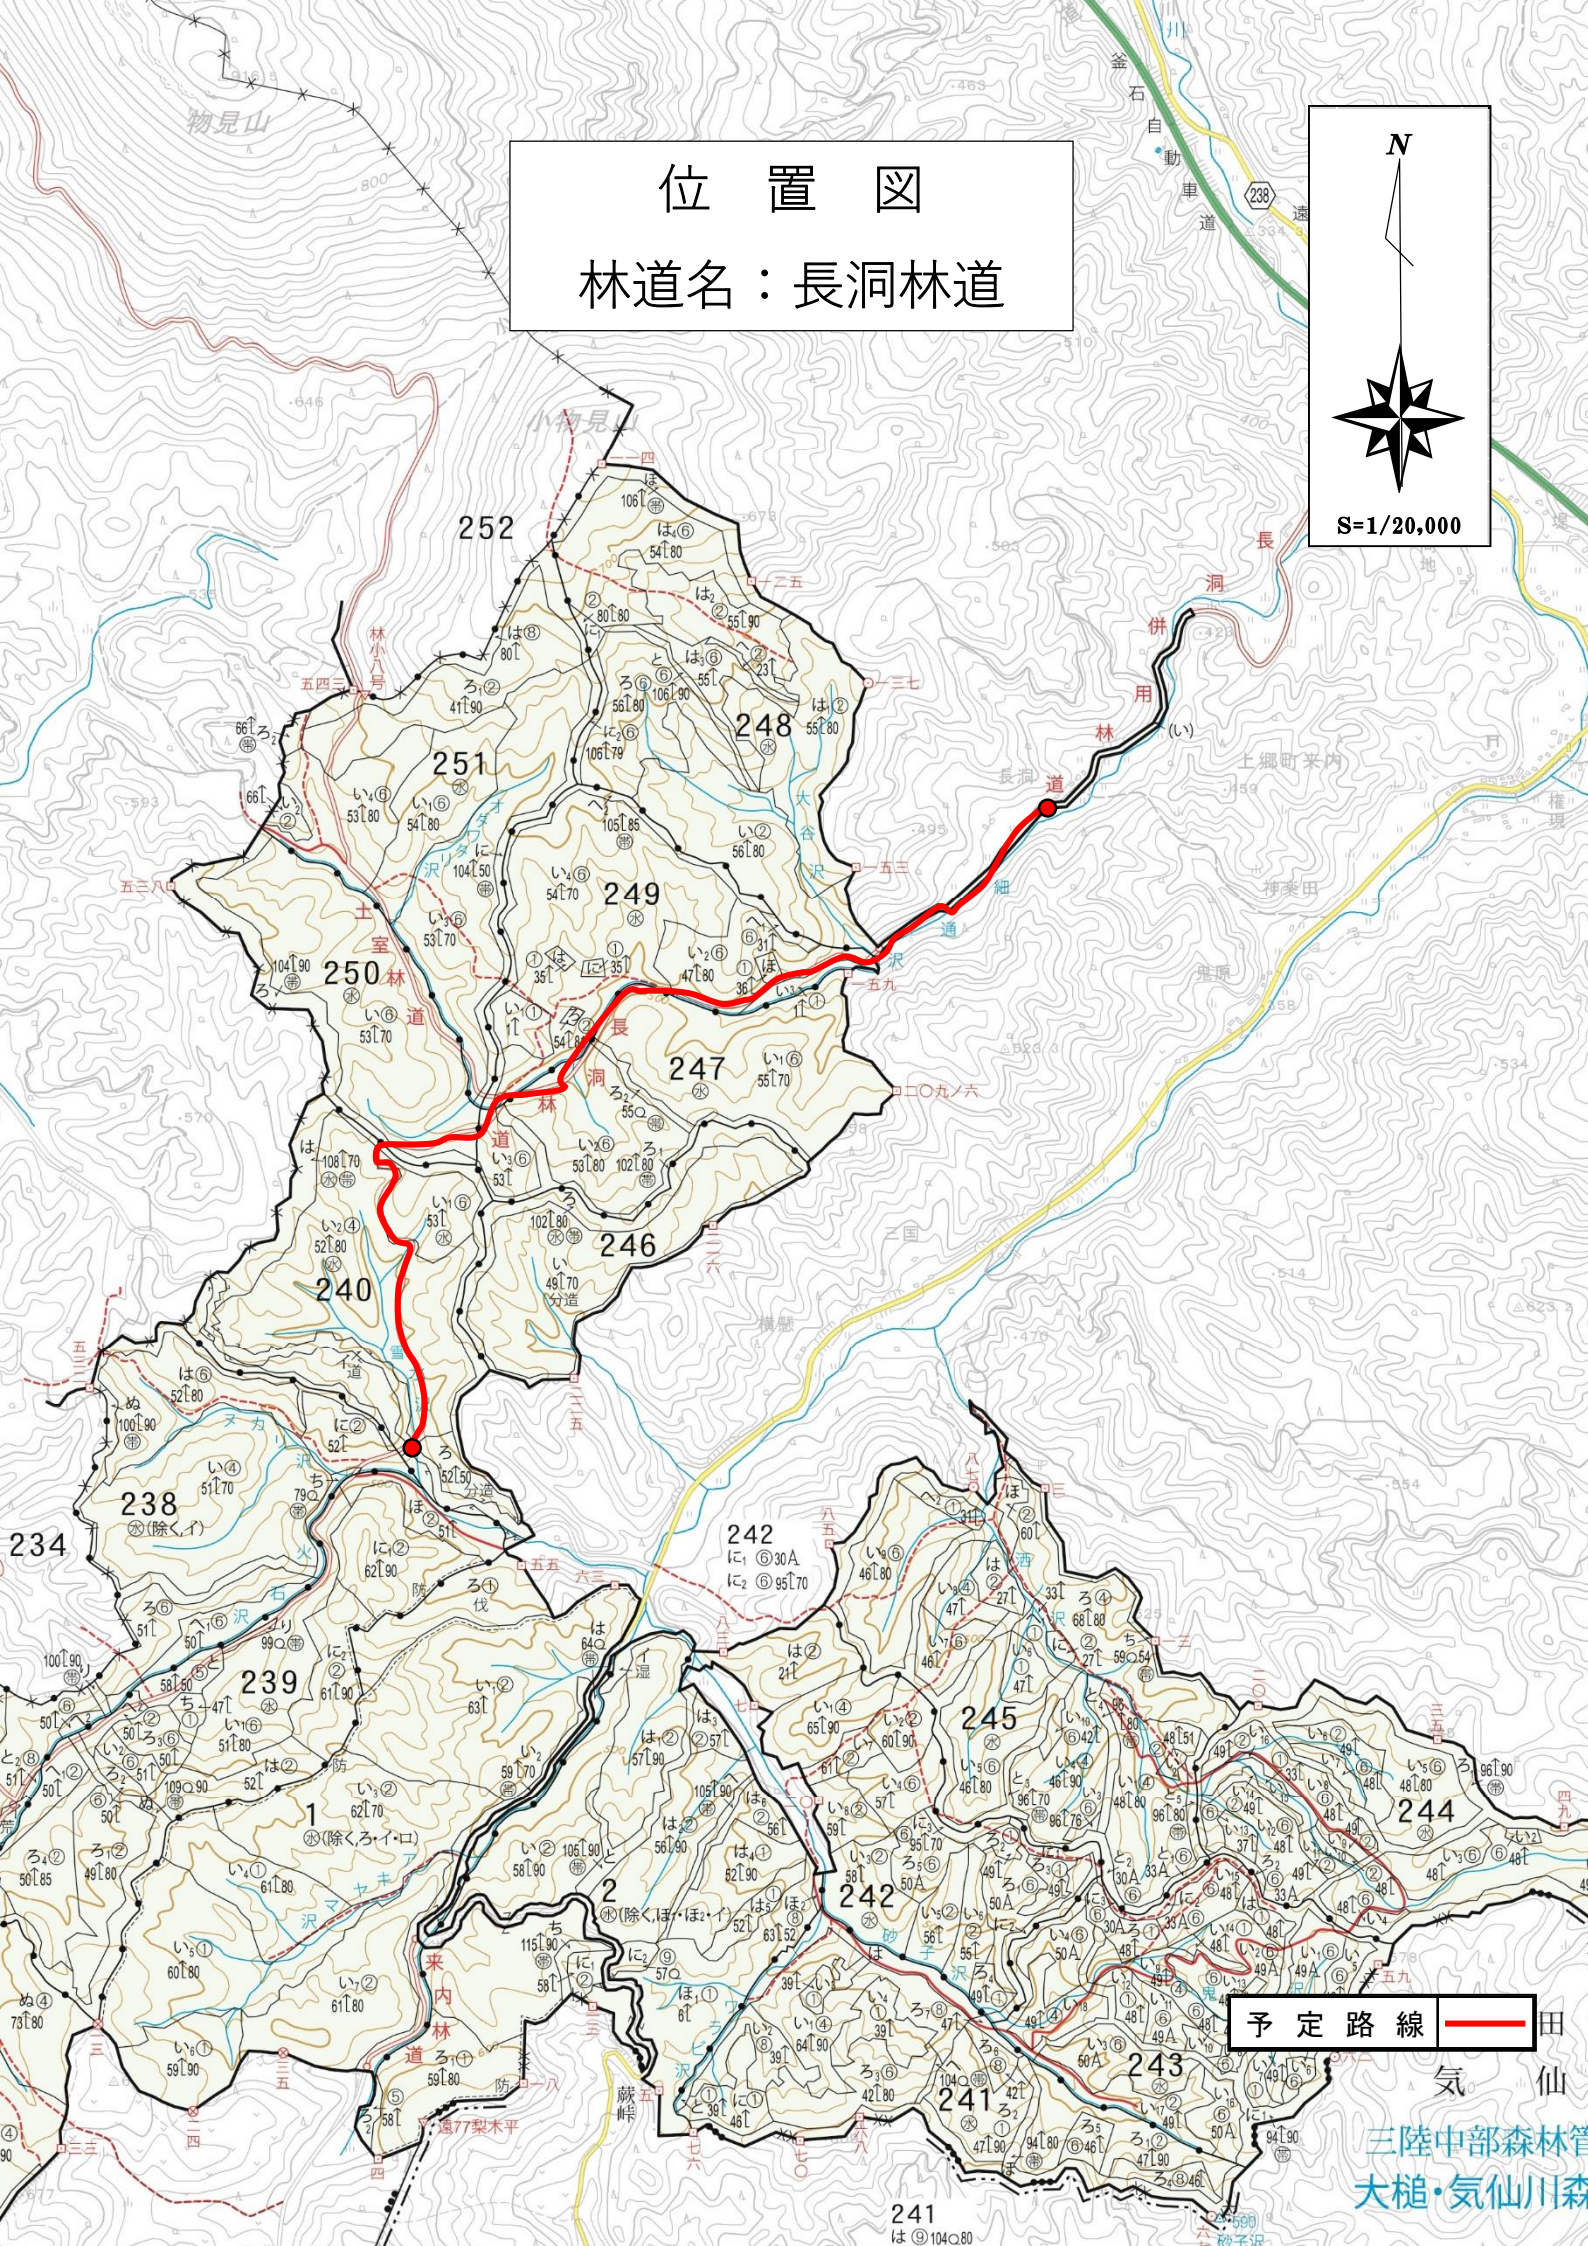

令和 8 年 度

林 道 除 草 単 価 契 約

(遠 野 地 区)

位 置 図

延 長	42,744 m
	21,372m × 2 (両側刈払)

作業外移動運転	142.8 km
---------	----------

岩 手 南 部 森 林 管 理 署 遠 野 支 署

位置図

林道名：長洞林道

予定路線

三陸中部森林管
大槌・気仙川森

241
は◎104〇.80

位置図

林道名：上附馬牛、千刈畑、藤切林道

予定路線 

位置図

大迫川

大迫川

大迫川

大迫川

大迫川

大迫川

大迫川

大迫川