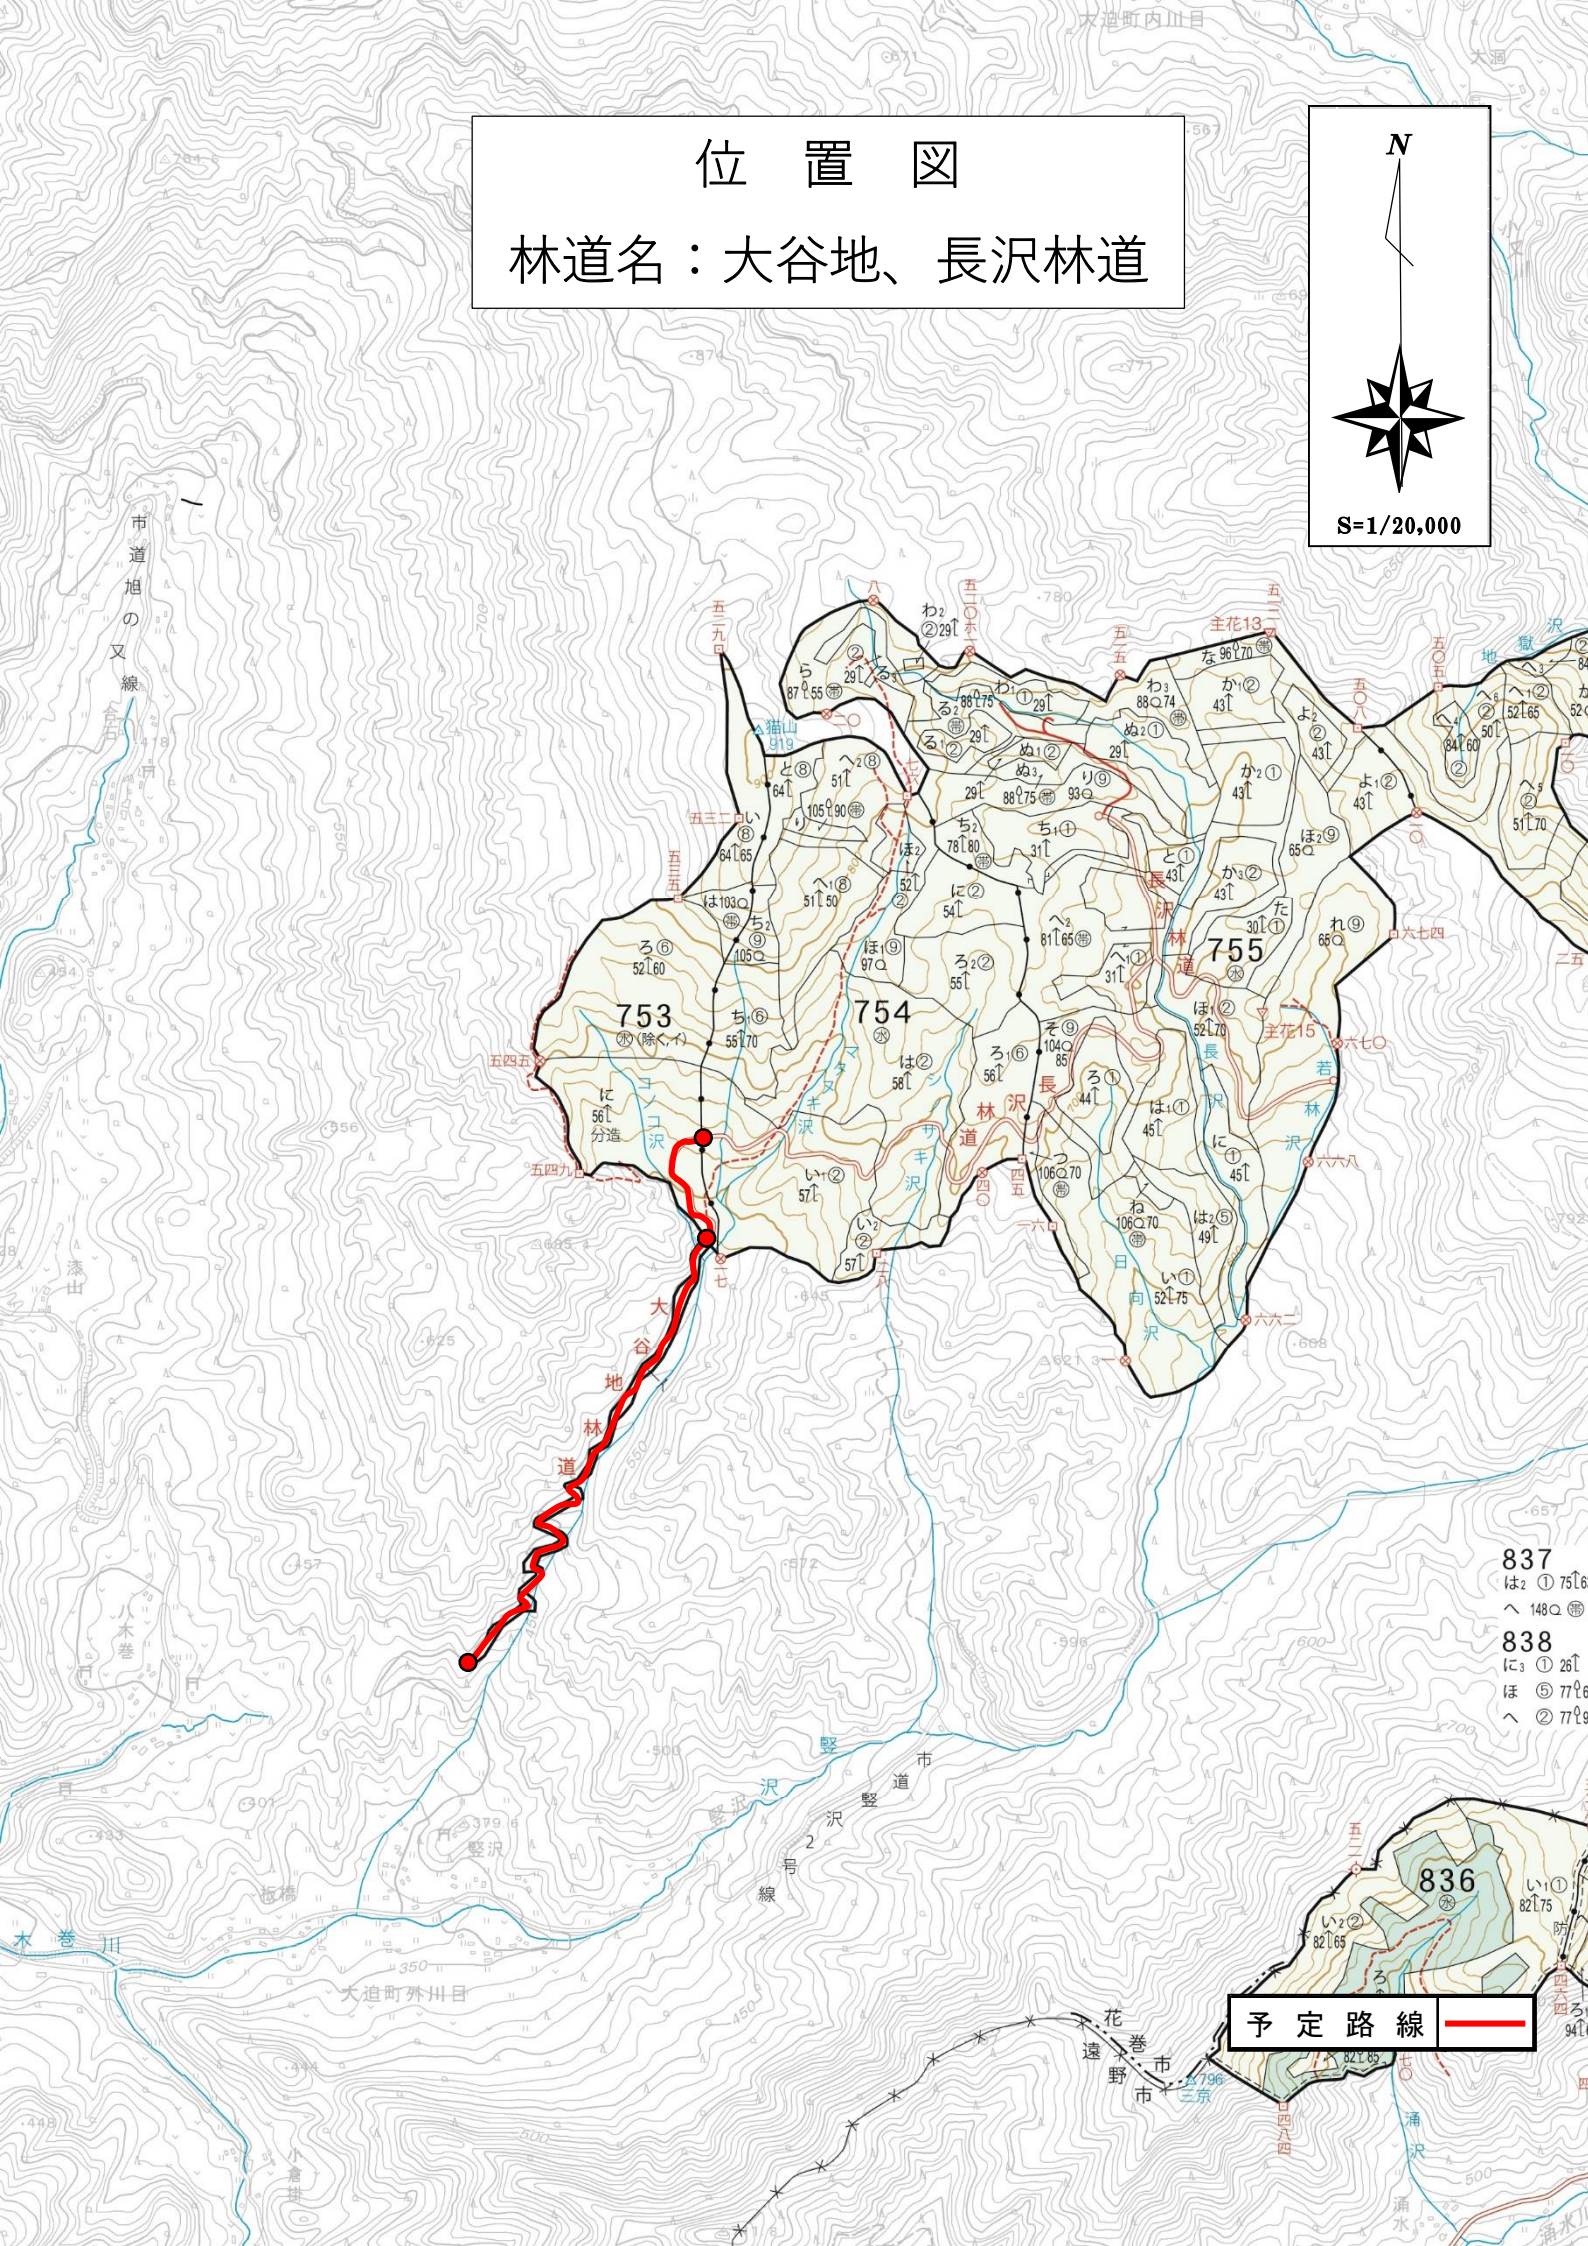

林道名：大立柄林道

S=1/20,000

- 719
い① 29↑
い② 30↑
に② 103↑95
ろ② 103↑60
- 721
い⑤ 83↑70
ろ① 32↑
つ③ 24A
イ 貸建
- 722
い⑤ 60Q
ち 94↑96

予定路線 

位置図

林道名：大谷地、長沢林道

予定路線 ——

837
は2 ① 751.6
へ 148.0

838
に3 ① 261
ほ ⑤ 77.0
へ ② 77.0

836

大迫町外川目

花巻市
遠野市

市道旭の又線

木巻川

大迫川

大迫川

大迫川

大迫川

大迫川

大迫川

大迫川

大迫川

大迫川

大迫川