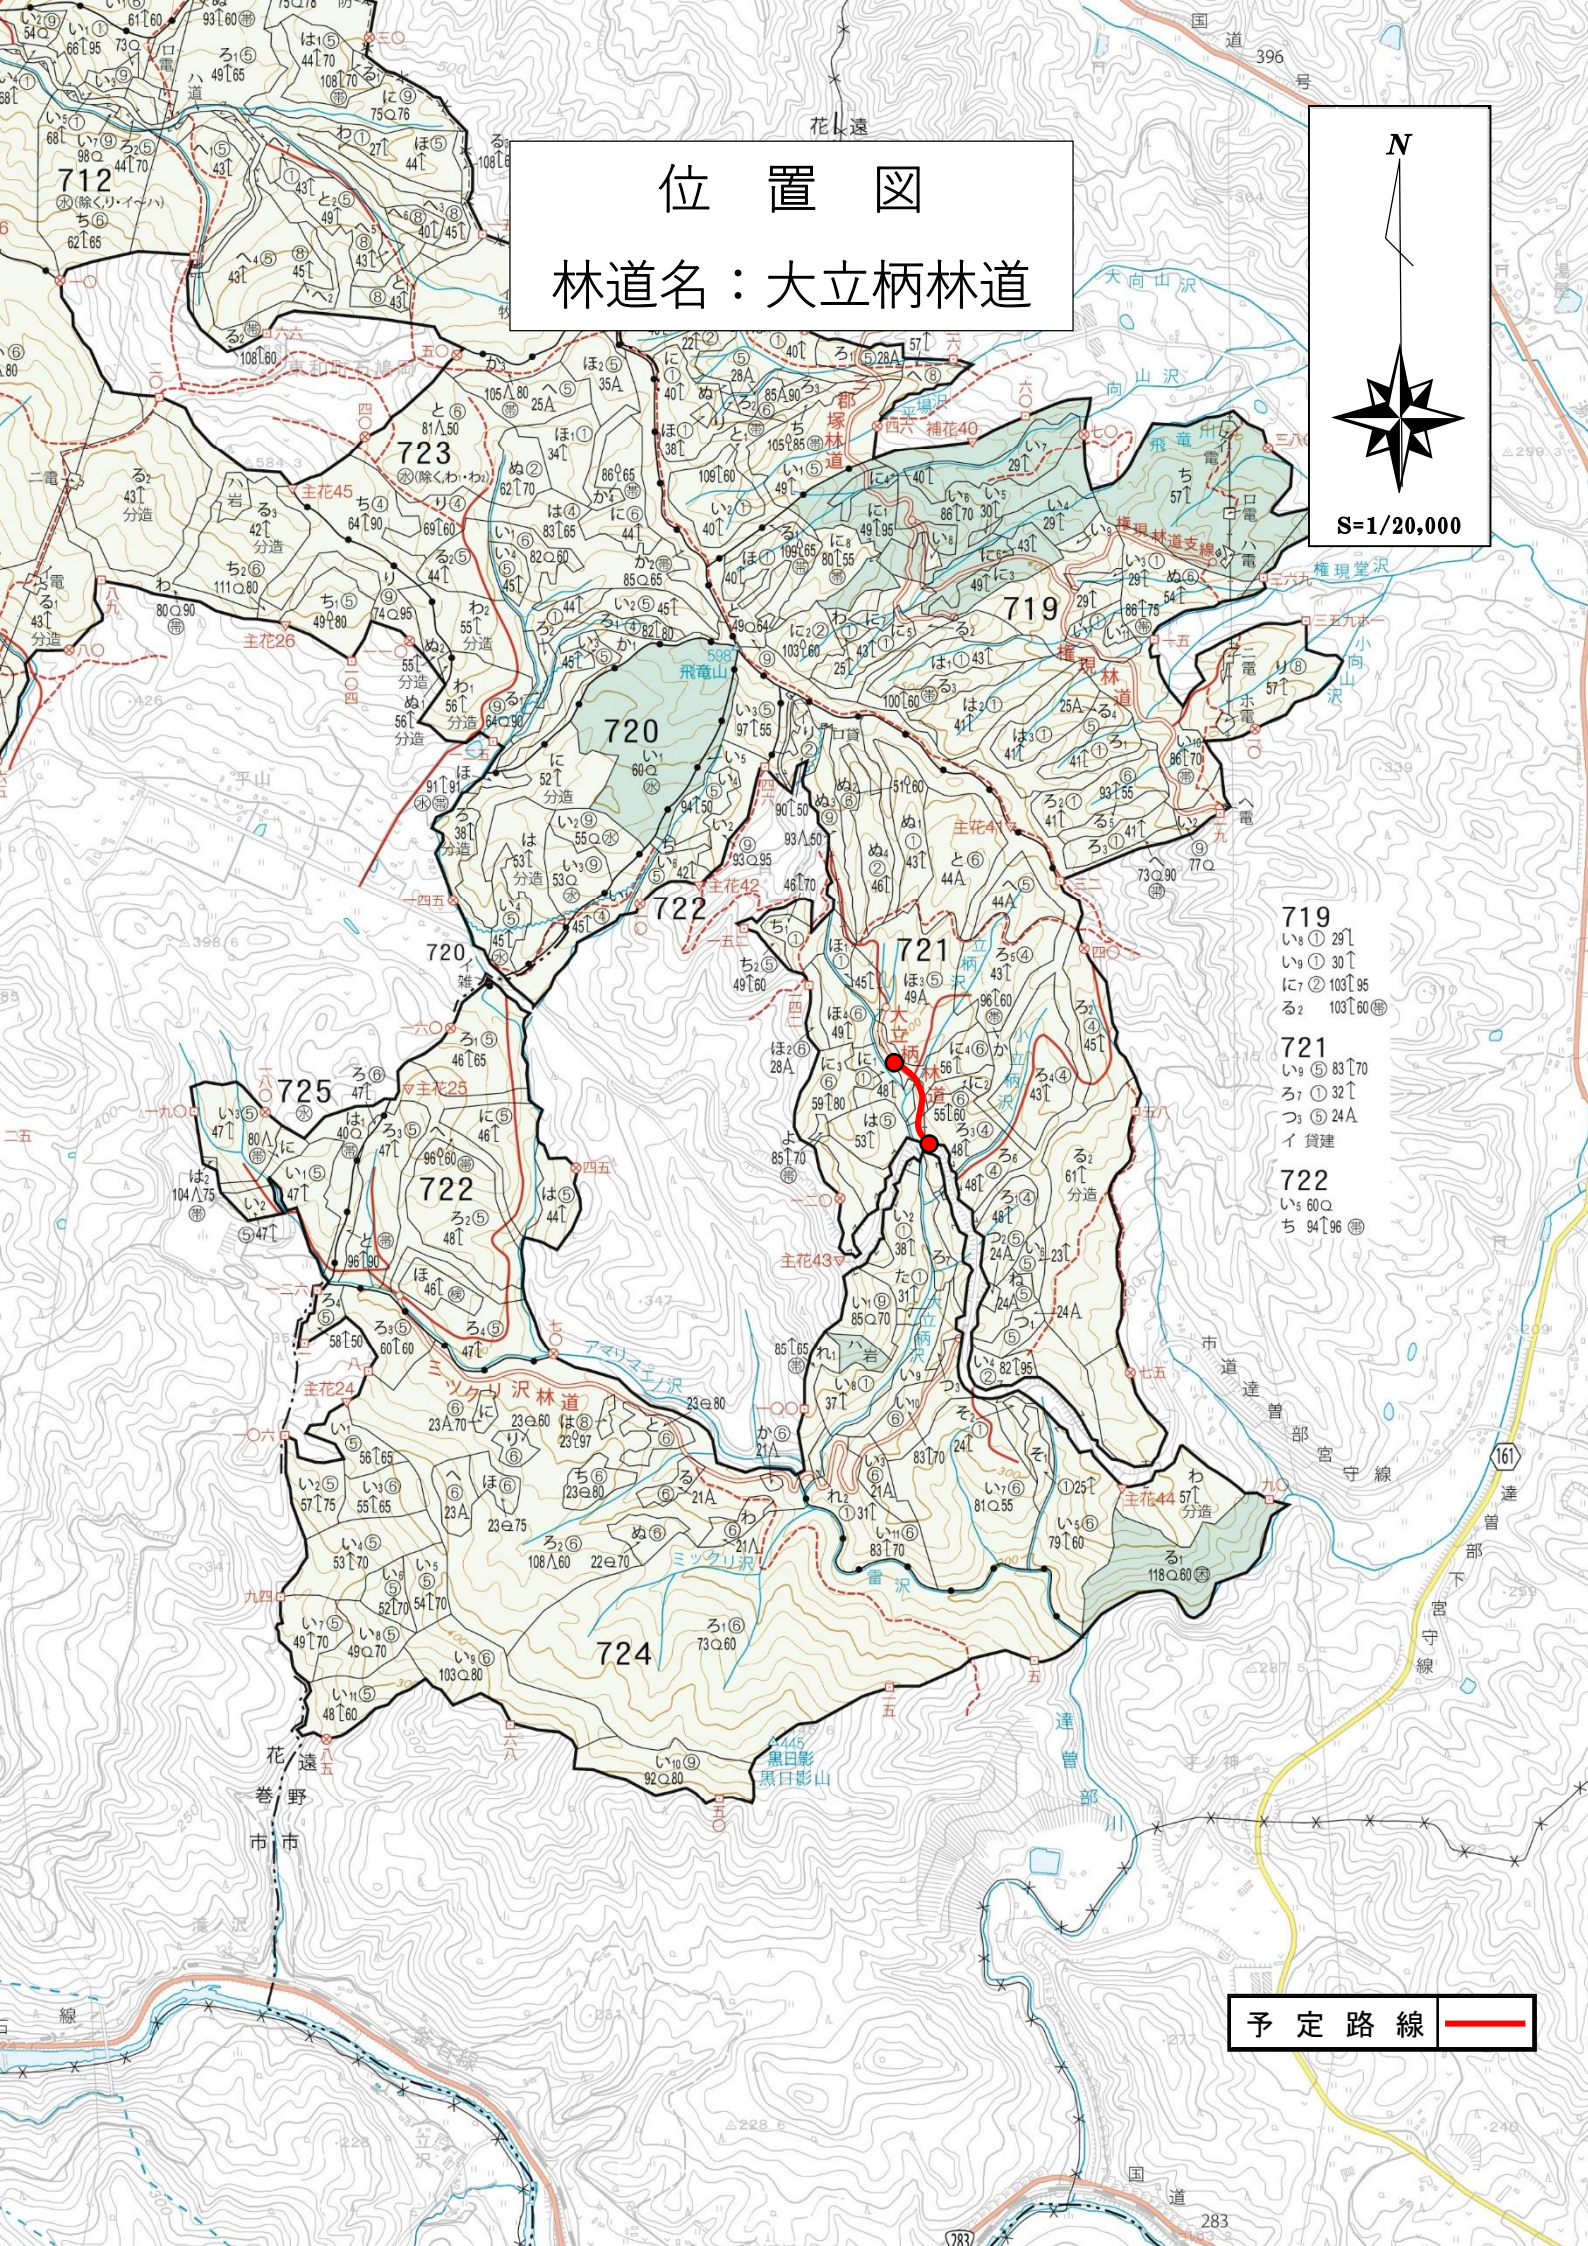

令和 8 年 度

林 道 除 草 単 価 契 約

(遠 野 地 区)

位 置 図

延 長	42,744 m
	21,372m × 2 (両側刈払)

作業外移動運転	142.8 km
---------	----------

岩 手 南 部 森 林 管 理 署 遠 野 支 署

位置図

林道名：長洞林道

予定路線

三陸中部森林管
大槌・気仙川森

241
は◎104〇.80

位置図

林道名：上附馬牛、千刈畑、藤切林道

予定路線 

位置図

林道名：大立柄林道

S=1/20,000

- 719
い① 29↑
い② 30↑
に② 103↑95
ろ② 103↑60
- 721
い⑤ 83↑70
ろ① 32↑
つ③ 24A
イ 貸建
- 722
い⑤ 60Q
ち 94↑96

予定路線 

位置図

林道名：大谷地、長沢林道

予定路線 ——

837
は2 ① 751.6
へ 148.0

838
に3 ① 261
ほ ⑤ 77.0
へ ② 77.0

836

大迫町外川目

花巻市
遠野市

市道旭の又線

木巻川

大迫川

大迫川