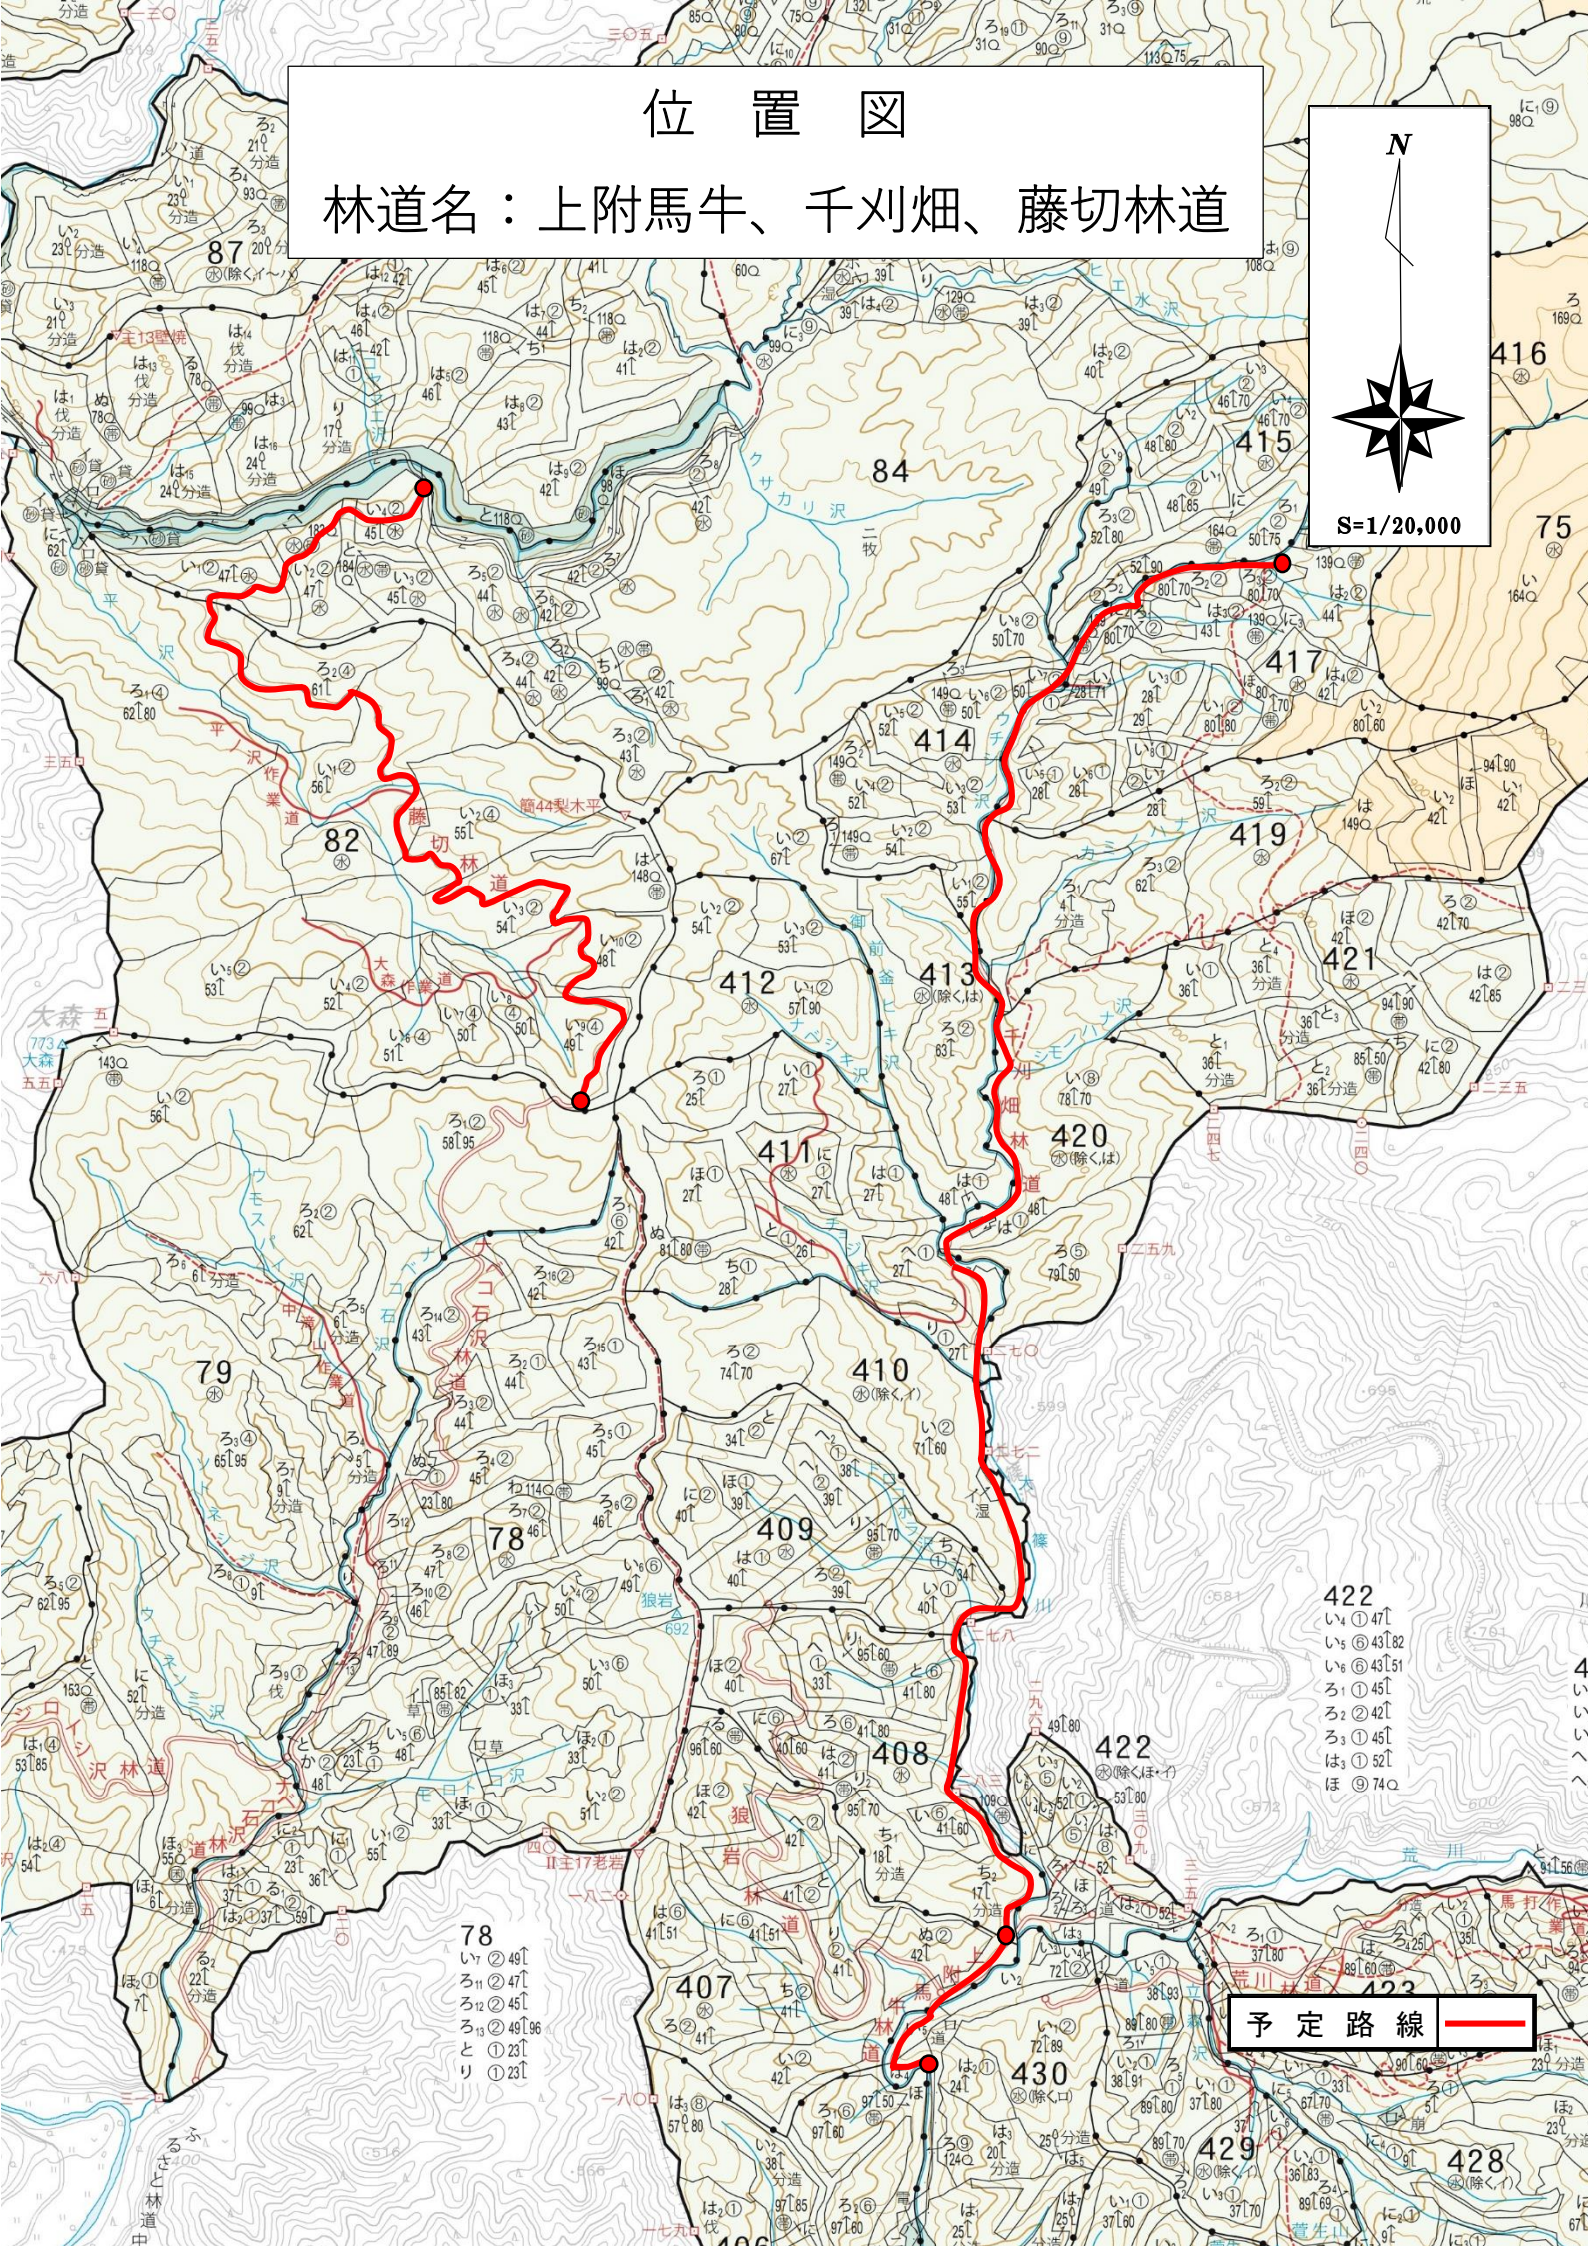

令和 8 年 度

林 道 除 草 単 価 契 約

(遠 野 地 区)

位 置 図

延 長	42,744 m
	21,372m × 2 (両側刈払)

作業外移動運転	142.8 km
---------	----------

岩 手 南 部 森 林 管 理 署 遠 野 支 署

位置図

林道名：長洞林道

予定路線

三陸中部森林管
大槌・気仙川森

241
は◎104〇.80

位置図

林道名：上附馬牛、千刈畑、藤切林道

予定路線 

位置図

838
に3 ① 261
ほ ⑤ 77.0
へ ② 77.0

836

大迫町外川目

花巻市
遠野市

市道旭の又線

木巻川

大迫川

大迫川

大迫川

大迫川

大迫川

大迫川

大迫川

大迫川

大迫川

大迫川