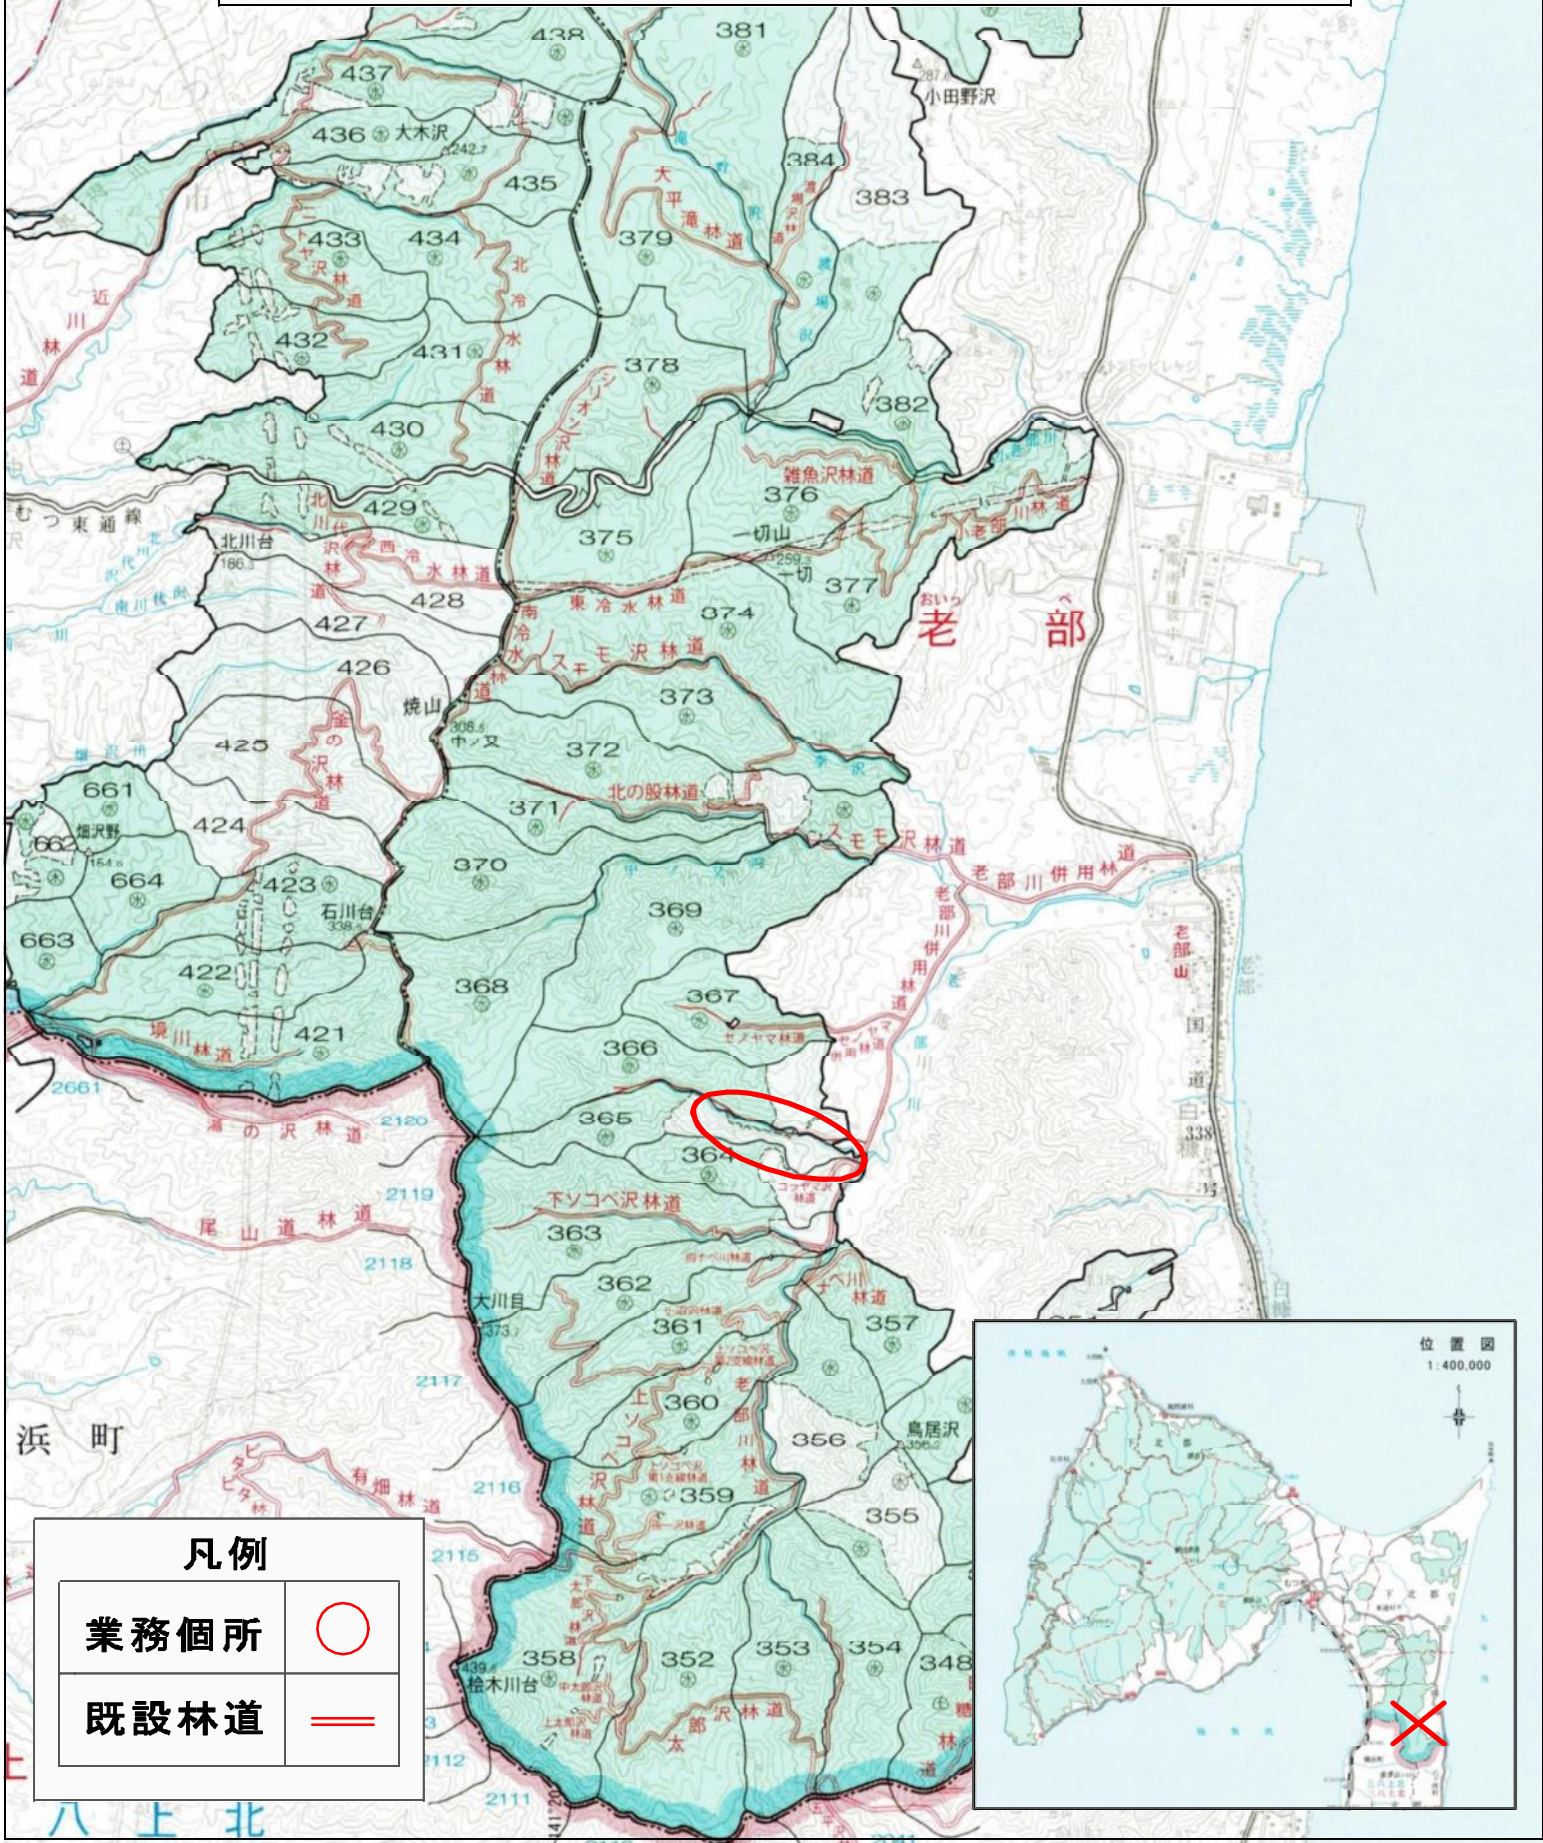

位置図

S=1:50,000

青森県下北郡東通村大字白糠字入込山国有林364林班地内外

凡例

業務箇所

既設林道

位置図
1:400,000

位置図

S=1:20,000

青森県下北郡東通村大字白糠字入込山国有林364林班地内外

凡例

業務個所

既設林道