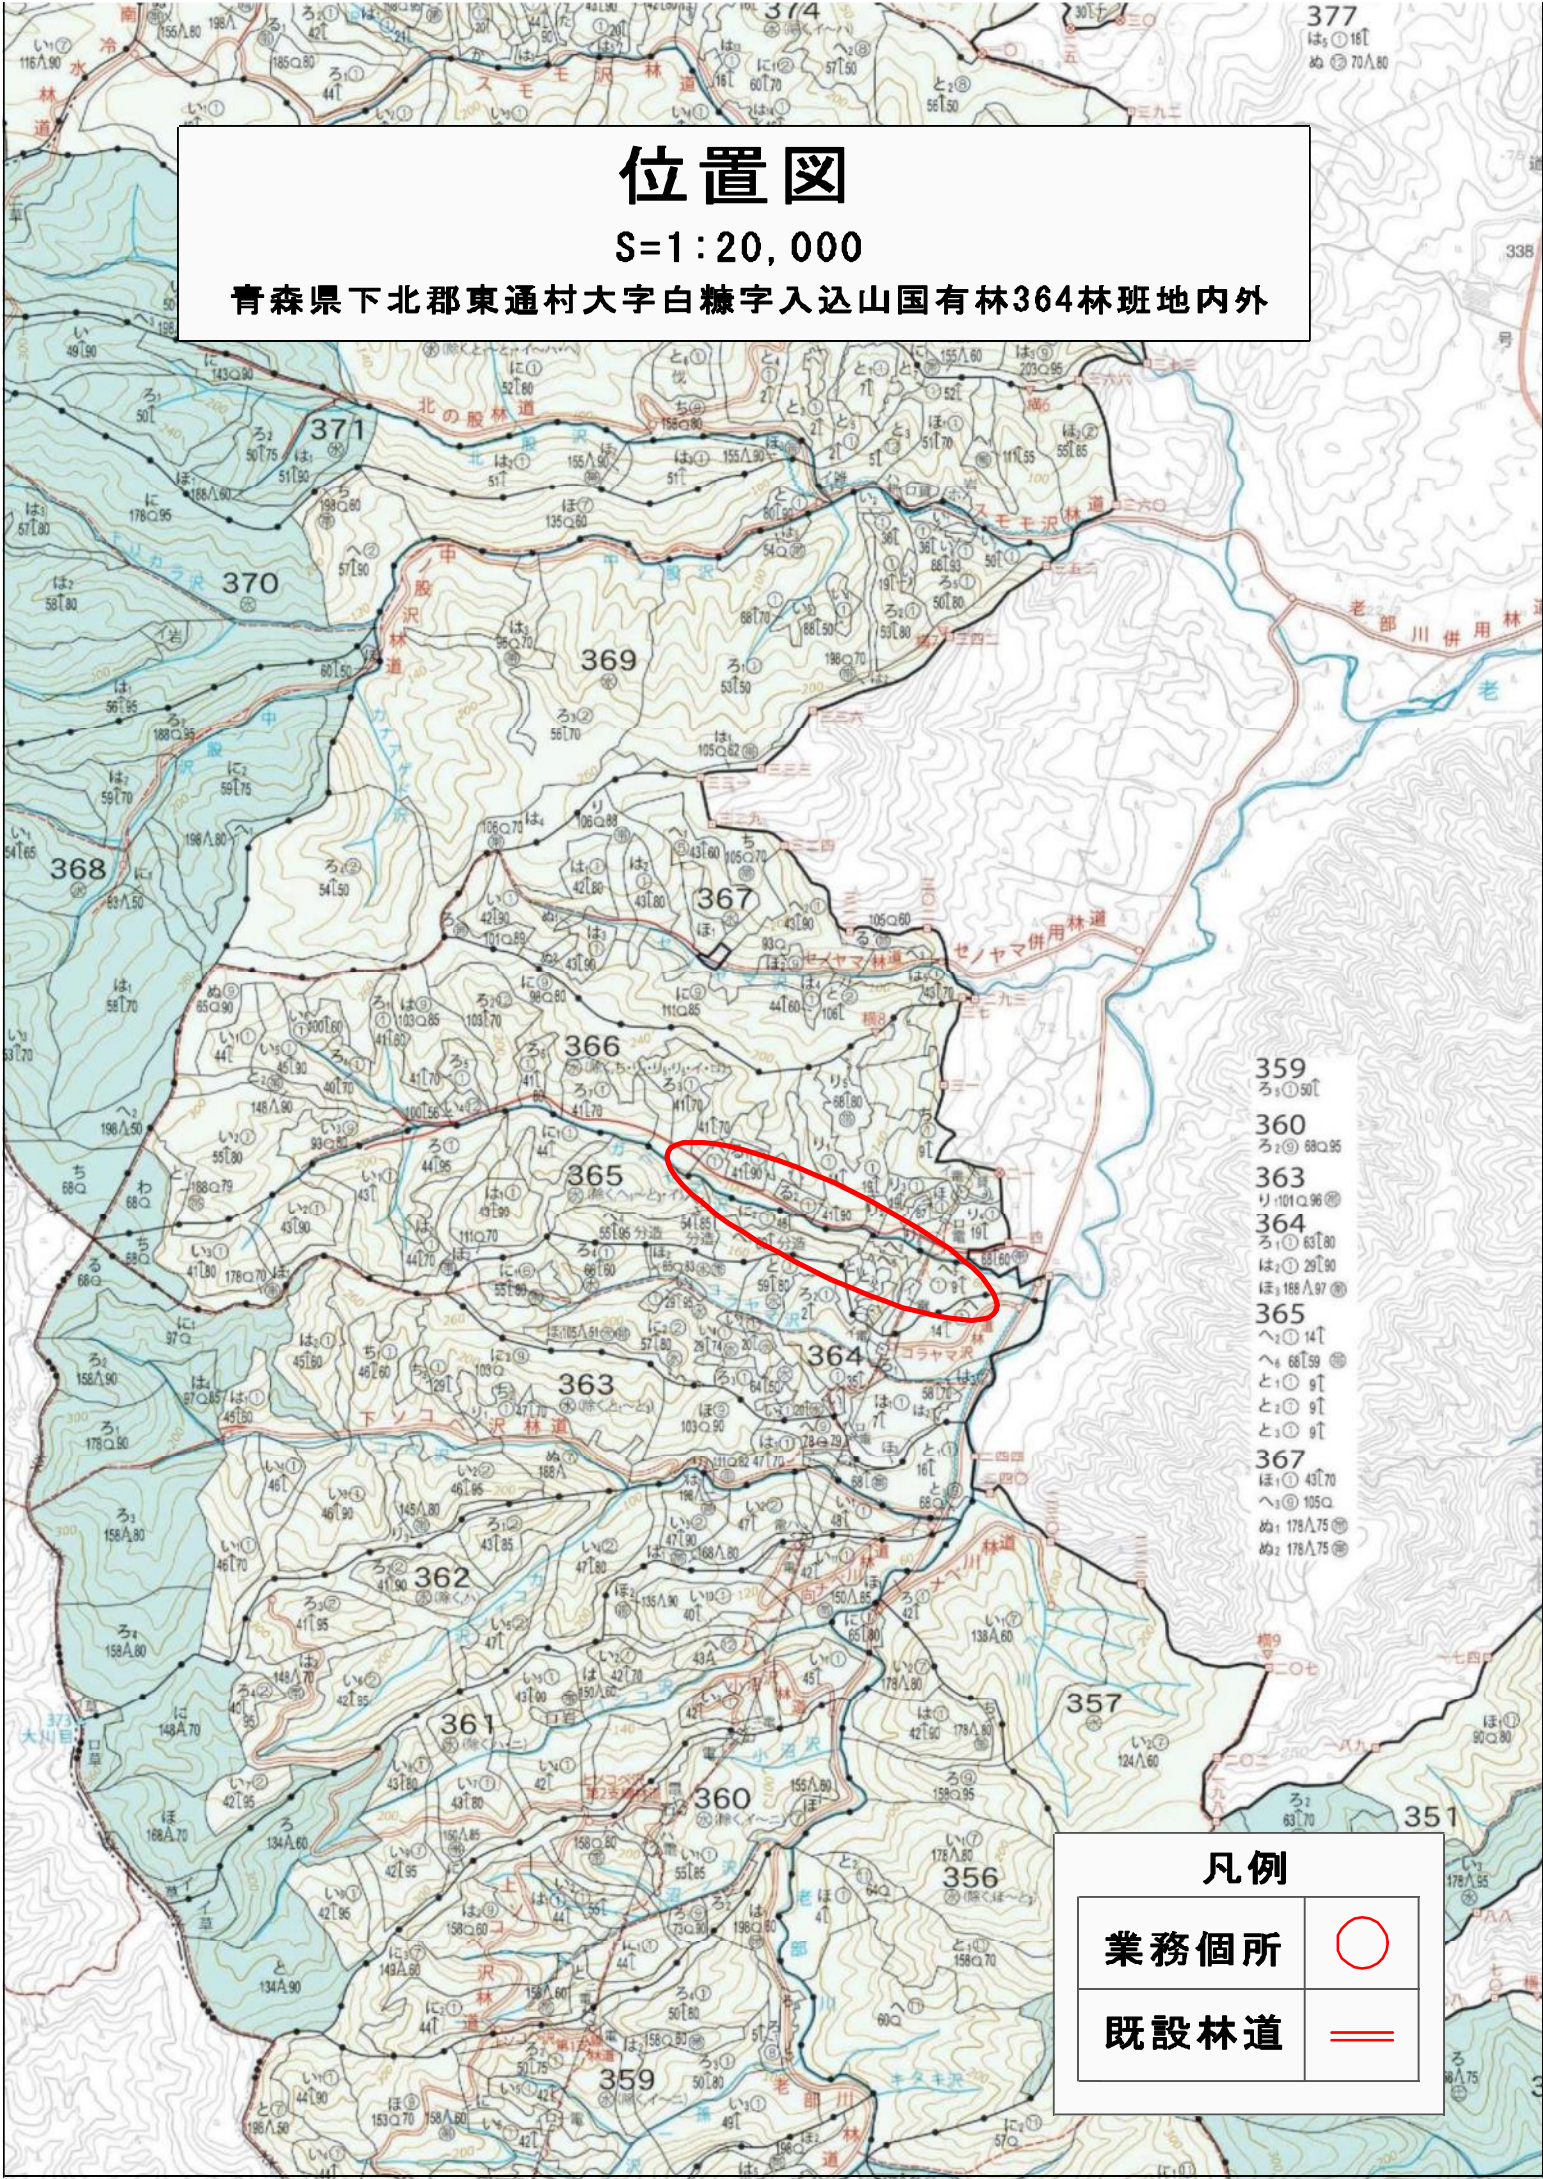

位置図

S=1:50,000

青森県下北郡東通村大字白糠字入込山国有林364林班地内外

凡例

業務箇所

既設林道

位置図
1:400,000

位置図

S=1:20,000

青森県下北郡東通村大字白糠字入込山国有林364林班地内外

凡例

業務個所

既設林道